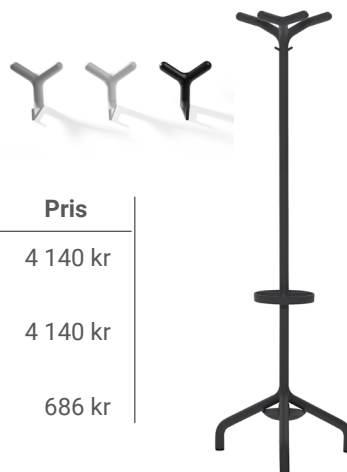

SERIE 170

Produktserie med fristående klädhängare och vägghängda krokar. Italiensk design i vit, svart eller grått utförande. Fot och pelare i stål, övriga delar i formgjuten plast.

Lagerföres i svart och vit. Levereras omonterad.

Typ	Längd (mm)	Pris
Tamburmajor med ben, fristående klädhängare med paraplyhållare	1670x510 mm	4 140 kr
Tamburmajor med platta, fristående klädhängare med paraplyhållare	1670x360 mm	4 140 kr
Väggkrok vägghängd krok	165x185 mm, D=155 mm	686 kr