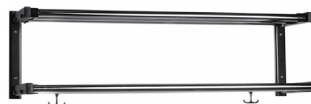

Kapphylla med 2 hattplan av kromade rör

Längd (mm)	EX526 för galgar 2 st ankarkrok/ sektion	EX526A med ankarkrok 14 st ankarkrok/ meter
400	2 334 kr	3 130 kr
600	2 384 kr	3 190 kr
800	2 450 kr	3 254 kr
1000	3 053 kr	4 063 kr
1200	3 668 kr	4 881 kr
1500	4 674 kr	5 912 kr
1800	5 396 kr	6 689 kr
2000	5 904 kr	7 204 kr

EX526