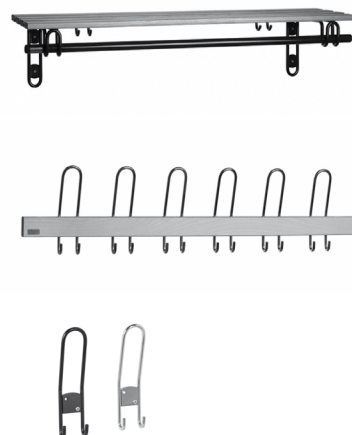

SERIE 150

Tillverkas i valfria längder upp till 2400 mm. Djup kapphylla 310 mm. Konsoler i krom alt. svart. Andra färger mot pristillägg. Hyllplanslister av björk, bok eller ek.

Design: Katalin Fredriksson.

Längd (mm)	Kapphylla 1 plan EX151	Kroklist EX150KL	Antal krokar (EX150KL)
800	3 213 kr	2 103 kr	5
1000	3 595 kr	2 471 kr	6
1200	3 970 kr	2 838 kr	8
1500	5 242 kr	3 404 kr	10
2000	6 117 kr	4 301 kr	12
2400	6 809 kr	5 029 kr	16