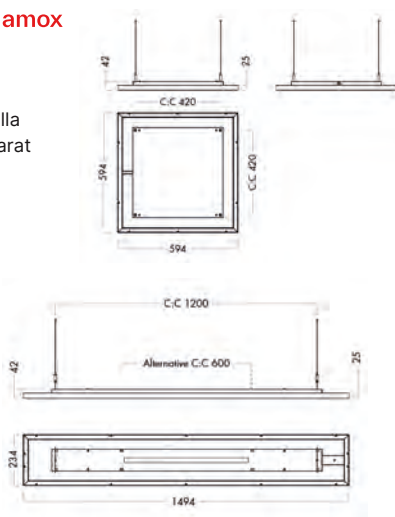

C95-P

C95-P är en tunn och minimalistisk pendelarmatur som pryder alla moderna kontor, skolor eller vårdinrättningar. Armaturen har separat upp- och nedljus.

Armatyrtyp: Pendel
Ljuddistribution: Upp- och nedljus
Levereras med: Förmonterad 3 eller 5 ledarkabel eller sladd och stickpropp.
Färg: Grå
Ljuskälla: LED 3000/4800/5000/6900 lm
Bländskydd: Opal alt. mikroprisma
Ljusstyrning: DALI
Dimning: CSD= via dragsnöre