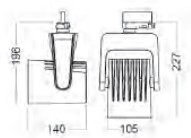

S70 MIDI

Glamox

Glamox S70 är en fullt flexibel och högeffektiv LED-spotlight. Formen är traditionell och funktionell. Designad med subtila ytor och dolda kablar. Skapad med djup reflektor för att minimera bländning från LED-ljuskällan.

Armatyrtyp: Spotlight för 3-fas spänning
Ljusedistribution: 14, 26 eller 40 graders strålningsvinkel
Montage: Kompatibel med PRO TRACK DALI som beställes separat
Färg: Vit
Ljuskälla: LED 3000 lm
Ljusstyrning: DALI
Dimning: DALI