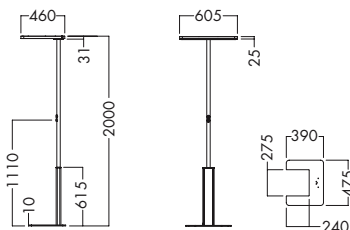

Linea

LUXO

Linea är en elegant fristående armatur för kontorsmiljöer. Linea är utrustad med effektiva reflektorer och dubbla lager prismaoptik vilket ger utmärkt asymmetriskt ljusflöde och minimal bländning. Det kraftfulla upplyset bidrar till allmänljuset i rummet medan nedljuset belyser skrivbordet i enlighet med den europeiska standarden för arbetsplatsbelysning, EN 12464-1.

Armatyrtyp: Fristående golvarmatur
Ljusedistribution: Både upp- och nedljus (75/25)
Levereras med: 2,5 m kabel och stickpropp samt 1 eller 2 strömbrytare
Färg: Vit, svart eller grå
Ljuskälla: LED
Bländskydd: Mikroprisma och Mikrokon
Ljusstyrning: HfDd (digital ljusreglering)
Dimning: Via tryckknapp på armaturen

Typ	Lager kat.	Pris exkl.moms	Art.Nr.	Ljuskälla	Längd	Bredd Djup/Dia.	Höjd	Installation
LINEA-F GR 10000 HfDd 840 SD CP2,5 MC/MP	M	10 714:-	LIF223404	LED	605	460	2000	x
LINEA-F BL 10000 HfDd 840 SD CP2,5 MC/MP	M	10 714:-	LIF223407	LED	605	460	2000	x
LINEA-F WH 10000 HfDd 840 SD CP2,5 MC/MP	M	10 714:-	LIF223401	LED	605	460	2000	x
LINEA-F GR 10000 HfDd 840 2XSD CP2,5 MC/MP	M	11 117:-	LIF223412	LED	605	460	2000	x
LINEA-F BL 10000 HfDd 840 2XSD CP2,5 MC/MP	M	11 117:-	LIF223414	LED	605	460	2000	x
LINEA-F WH 10000 HfDd 840 2XSD CP2,5 MC/MP	M	11 117:-	LIF223410	LED	605	460	2000	x
LINEA-F WH 7000 HfDd 830-860 CCT SD+SCT CP2,5 MC/MP	M	17 166:-	LIF223427	LED	605	460	2000	
LINEA-F GR 7000 HfDd 830-860 CCT SD+SCT CP2,5 MC/MP	M	17 166:-	LIF223428	LED	605	460	2000	
LINEA-F BL 7000 HfDd 830-860 CCT SD+SCT CP2,5 MC/MP	M	17 166:-	LIF223429	LED	605	460	2000	

Obs! Detta är endast ett sortimentsurval. För fler varianter t ex med annan färg, ljusfärg eller bestyckning – se www.glamox.se