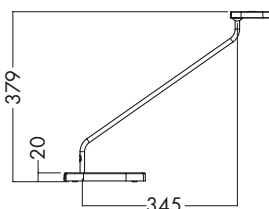

Trace är en kompakt LED skrivbordslampa, med utmärkt ljusutbyte och minimalistisk design. En slank arm bär det distinkta lamphuvudet som har formen av en superellips, en kvadrat med rundade hörn. Skrivbord-slampan ändrar form och uttryck när den ses från olika vinklar.

Trace finns i en version med USB laddare integrerad i bordsfoten.