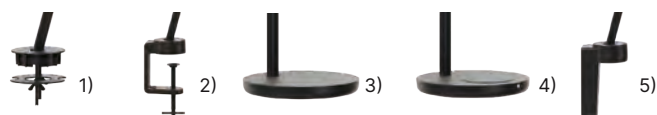

Denna mångsidiga skrivbordslampa har en fjäderbalanserad flexibel arm med tre leder. Motus Flat har ett asymmetriskt ljusflöde vilket ger det bästa bländningsfria ljuset för arbetsplatsen. Motus Flat är dimbar som standard och kan också levereras med "Tunable White" teknik så att man kan ställa in önskad färgtemperatur och intensitet. Sensor är också ett alternativ när man vill att skrivbordslampan ska tändas när rörelse upptäcks och stängs av efter en period av inaktivitet.

Obs! För komplett arbetslampa – välj ett tillbehör för önskad montering

Ljuskälla:	LED
Ljusbild:	Asymmetrisk
Levereras med:	Tillbehör måste beställas
Tillbehör:	Bordsfot, Induktiv bordsfot, Bordsfäste – Bordsfäste, Integrerat fäste – Bordsbusning Väggfäste
Färger:	Svart, vit, Estate Green - S 4520-G, Pleasant Green - S 2520-G30Y, Silk Teal - S 2015-B70G, Mild citrus - S 1015-G50Y
Dimmer:	Ja Dim.-2-warm (D2W 4000-2700K), steglös dimning ner till 10%
Timer:	Ja, 4 alt 9 tim.
Sensor:	Nej

Typ	Lager kat.	Pris exkl.moms	Art.Nr.	Ljuskälla
LED - Light Emitting Diode				
Motus Flat BL 800 930 EU	A	2 765:-	MOT028506	LED
Motus Flat WH 800 930 EU	A	2 765:-	MOT028507	LED
Motus Flat WH 800 927-940 CCT EU	B	3 444:-	MOT028508	LED
Motus Flat BL 800 927-940 CCT EU	B	3 444:-	MOT028509	LED
Motus Flat WH 800 SEN 930 EU	C	3 053:-	MOT028510	LED
Motus Flat BL 800 SEN 930 EU	C	3 053:-	MOT028511	LED

800=800 lumen , Bl=svart, Wh=vit, EU=EU stickpropp, 940-927 D2W = Dim2Warm

Typ	Lager kat.	Pris exkl.moms	Art.Nr.
Motus Table/Flat IND BASE BL 4)	A	1423:-	BRK028518
Motus Table/Flat IND BASE WH 4)	A	1423:-	BRK028519
Motus Table/Flat BASE BL 3)	A	663:-	BRK028512
Motus Table/Flat BASE WH 3)	A	663:-	BRK028513
Motus Table/Flat BASE Estate Green 3)	C	663:-	BRK028514
Motus Table/Flat BASE Pleasant Green 3)	C	663:-	BRK028515
Motus Table/Flat BASE Silk Teal 3)	C	663:-	BRK028516
Motus Table/Flat BASE Mild Citrus 3)	C	663:-	BRK028517
Motus Table/Flat CLAMP BL 2)	A	155:-	BRK028520
Motus Table/Flat CLAMP WH 2)	A	155:-	BRK028521
Motus Table/Flat CLAMP Estate Green 2)	C	155:-	BRK028522
Motus Table/Flat CLAMP Pleasant Green 2)	C	155:-	BRK028523
Motus Table/Flat CLAMP Silk Teal 2)	C	155:-	BRK028524
Motus Table/Flat CLAMP Mild Citrus 2)	C	155:-	BRK028525
Motus Table/Flat INTEGR MNT BL 1)	A	334:-	BRK028526
Motus Table/Flat INTEGR MNT WH 1)	A	334:-	BRK028527
Motus Table/Flat INTEGR MNT Estate Green 1)	C	334:-	BRK028528
Motus Table/Flat INTEGR MNT Pleasant Green 1)	C	334:-	BRK028529
Motus Table/Flat INTEGR MNT Silk Teal 1)	C	334:-	BRK028530
Motus Table/Flat INTEGR MNT Mild Citrus 1)	C	306:-	BRK028531
Motus Table/Flat WALL MNT BL 5)	A	306:-	BRK028532
Motus Table/Flat WALL MNT WH 5)	A	306:-	BRK028533
Motus Table/Flat WALL MNT Estate Green 5)	C	306:-	BRK028534
Motus Table/Flat WALL MNT Pleasant Green 5)	C	306:-	BRK028535
Motus Table/Flat WALL MNT Silk Teal 5)	C	306:-	BRK028536
Motus Table/Flat WALL MNT Mild Citrus 5)	C	306:-	BRK028537