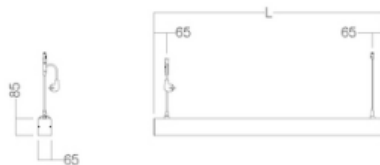

C80-P G2

C80-P G2 är en sofistikerad, slimmad, linjär, pendelarmatur som kombinerar elegant design med olika lumenpaket och ett imponerande val av optik för att belysa olika utrymmen på ett smart och effektivt sätt.

Armatyrtyp:	Pendelarmatur
Ljusedistribution:	Upp- och nedljus
Levereras med:	Upphäng och sladdställ, 2 m.
Färg:	Grå, vit eller svart
Ljuskälla:	LED 3500/4000/6700 lm
Bländskydd:	Mikroprisma
Ljusstyrning:	Dragdim via snöre

Typ	Lager kat.	Pris exkl.moms	Art.Nr.	Ljuskälla	Längd	Bredd/Djup/Dia.	Höjd	Installation
C80-P1430 30/70 AL G2 3500 DALI 840 CSD PRE C2,5 MP	M	4 447:-	C80548550	LED	1430	65	85	X
C80-P1430 30/70 WH G2 6700 DALI 840 CSD PRE C2,5 MP	M	5 011:-	C80551434	LED	1430	65	85	X
C80-P1430 50/50 WH G2 4800 DALI 840 CSD PRE C2,5 MP	M	5 221:-	C80548454	LED	1430	65	85	X

X: För att installera denna produkt krävs behörig installatör, DALI armaturer behöver dessutom återfjädrande tryckknapp eller LMS DALI dimmer alt DALI utrustning för att kunna ljusregleras. Obs! Detta är endast ett sortimentsurval. För fler varianter t ex med annan färg, ljusfärg eller bestyckning – se www.glamox.se

C90-P

C90-P finns i två olika färger och i fyra olika storlekar. Genom att kombinera de olika storlekarna och olika upphängningshöjder är det enkelt att skapa spännande belysnings layouter för ett atrium, en samlingsal eller andra rum där man vill skapa uppmärksamhet.

Armatyrtyp:	Pendel
Ljusedistribution:	Upp- och nedljus
Levereras med:	3-punktsupphäng, anslutningsledning och takkopp.
Färg:	Vit eller grå
Ljuskälla:	LED 2000/6200/9000 lm
Bländskydd:	Mikroprisma
Ljusstyrning:	DALI