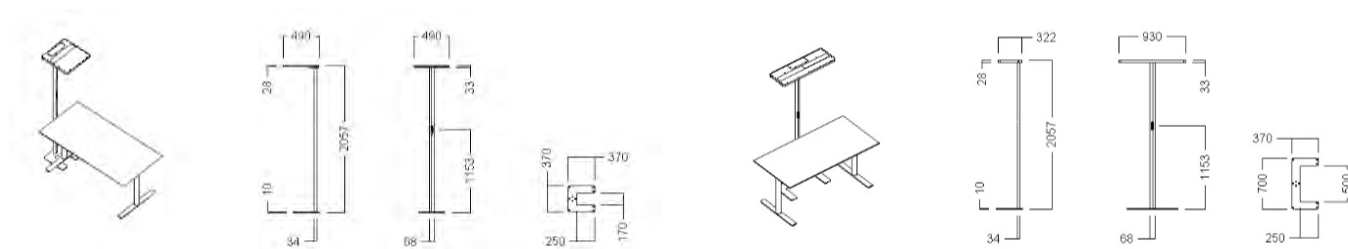

Adapt-F 1 Desk Side & Adapt- F 1 Desk Front

LUXO

Adapt 1 Desk Side är den traditionella lösningen där den fristående armaturen placeras på sidan av skrivbordet och täcker en arbetsplats. Den levereras som standard med en närvarosensor som täcker arbetsområdet. Den är också utrustad med en intuitiv kontrollpanel.

Adapt 1 Desk Front placeras på framsidan av ett skrivbord och täcker en arbetsplats. En fristående armatur framför skrivbordet är perfekt när du vill hålla stolparna borta från de gemensamma utrymmena. Den levereras som standard med en närvarosensor som täcker arbetsområdet. Den är också utrustad med en intuitiv kontrollpanel.

Armaturtyp: Fristående golvarmatur
Ljusedistribution: Nedljus
Levereras med: 2,5 m sladd och stickpropp

Färg: Svart
Ljuskälla: LED
Bländskydd: Mikroprisma
Ljusstyrning: DALI
Dimning: Via kontrollpanel

Typ	Lager kat.	Pris exkl.moms	Art.Nr.	Ljuskälla	Längd	Bredd Djup/Dia.	Höjd	Installation
ADAPT-F 1DS BL 11000 SD DALI 840 CP2 SPP-SEN MP	M	11 130:-	ADA029078	LED	490	490	33/2057	
ADAPT-F 1DF BL 14000 SD DALI 840 CP2 SPP-SEN MP	M	13 592:-	ADA029081	LED	930	322	33/2057	

Obs! Detta är endast ett sortimentsurval. För fler varianter t ex med annan färg, ljusfärg eller bestyckning – se www.glamox.se