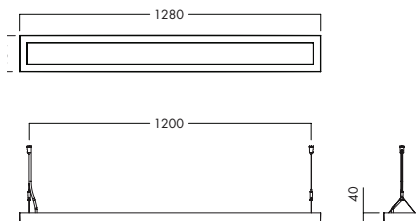

MP - Mikroprismatisk Plast

Typ	Lager kat.	Pris exkl.moms	Art.Nr.	Ljuskälla	Längd	Bredd Djup/Dia.	Höjd	Installation
C70-P1280 40/60 LED 5800 DALI CSD PRE CP2 MP	A	2 558:-	C70226592	LED	1280	154	40	

Obs! Detta är endast ett sortimentsurval. För fler varianter t ex med annan färg, ljusfärg eller bestyckning – se www.glamox.se

C77-P

C77-P är en högeffektiv armatur som kombinerar stor ljuseffektivitet med behagligt låga bländningsvärden med hjälp av reflektorteknik.

Armatyrtyp: Pendelarmatur
Ljusedistribution: Upp- och nedljus
Levereras med: 2,5 m sladd och stickpropp
Färg: Vit (svart på förfrågan)
Ljuskälla: LED
Bländskydd: SM- Silvermatt reflektor
Ljusstyrning: Dragdim via snöre