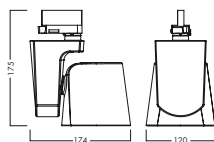

S80

Glamox

Glamox S80 är en kompakt LED-spotlight med passiv kylning och modern design. Det passiva kylsystemet är helt ljudlöst.

Armatyrtyp: Spotlight för 3-fas spänning
Ljusedistribution: 25 graders spridningsvinkel
Montage: Kompatibel med PRO TRACK alt PRO TRACK DALI skena som beställes separat
Färg: Vit
Ljuskälla: LED
Ljusstyrning: DALI
Dimning: DALI