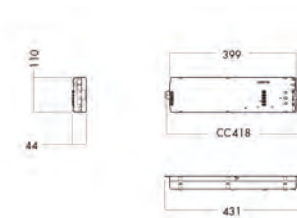

C95-R

Glamox

C95-R är en tunn och minimalistisk pendelarmatur som pryder alla moderna kontor, skolor eller vårdinrättningar. Armaturen har separat upp- och nedljus.

Armaturtyp: Infälld armatur
Ljusdistribution: Enbart nedljus
Levereras med: 2 m.sladd och stickpropp. alt. 2m 5-ledarkabel
Färg: Vit
Ljuskälla: LED 4000 lm
Bländskydd: Mikroprisma
Ljusstyrning: DALI

OP - Opal plast

Typ	Lager kat.	Pris exkl.moms	Art.Nr.	Ljuskälla	Längd	Bredd Djup/Dia.	Höjd	Installation
C95-R 600×600 Led 4000 HF 840 CP2 MP	M	1 922:-	C95225445	LED	594	594	24	
C95-R 600×600 Led 4000 DALI 840 C2 MP	B	2 247:-	C95225456	LED	594	594	24	X

X: För att installera denna produkt krävs behörig installatör, DALI armaturer behöver dessutom återfjädrande tryckknapp eller LMS DALI dimmer behövs DALI utrustning för att kunna ljusregleras.
Obs! Detta är endast ett sortimentsurval. För fler varianter t ex med annan färg, ljusfärg eller bestyckning – se www.glamox.se