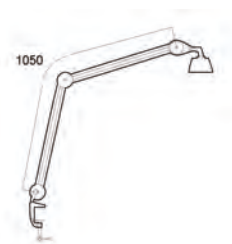

FL LED

LUXO

FL LED är en symmetrisk skrivbordslampa som är särskilt lämplig för arbetsbänkar och andra stora arbetsytor där mycket ljus behövs. Med sin flexibla arm och huvud kan man enkelt anpassa den efter sina personliga behov..

Ljuskälla:	LED
Ljusbild:	Symmetrisk
Levereras med:	Bordsfäste
Tillbehör:	Integrerat bordsfäste och golvstativ
Färger:	Vit
Dimmer:	Nej
Timer:	Nej
Sensor:	Nej