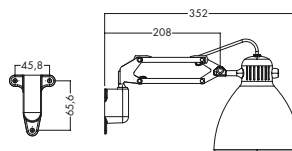

L-1 W

LUXO

Utan att ha tänkt på armaturer i form av decibel tidigare, förstod Luxo-designerna poängen och introducerade snart L-1-vägg. Och ja, den blev kontroversiell. Kritiska röster fördömde den nya L-1-vägg för sin uppenbarligt bristfälliga släktskap, med sin otroligt lilla arm och lilla skärm. Den har en 20 cm lång arm och levereras inklusive väggfäste.

Ljuskälla:	LED
Ljusbild:	Symmetrisk
Färger:	Vit och svart
Dimmer:	Ja, steglös
Timer:	Ja, 4 alt 9 tim.
Sensor:	Finns som tillbehör
L-1 vägg:	Arm 20 cm, levereras inklusive väggfäste

SYM - Symmetrisk reflektor

Typ	Lager kat.	Pris exkl.moms	Art.Nr.	Ljuskälla
LED - Light Emitting Diode				
L-1 LED W20 WH 700 930 WBR EU	C	2 223:-	L-1026592	LED
L-1 LED W20 BL 700 930 WBR EU	C	2 223:-	L-1026593	LED

Bl = svart, Ag = aluå, Wh = vit, EU = EU stickpropp, WBR = wall bracket / väggfäste, 930=Ra90, 3000K, 700=700 lm