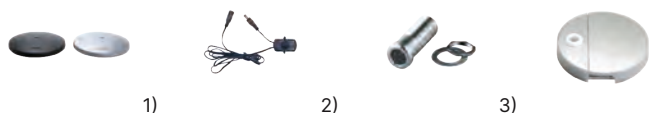

TILLBEHÖR

Typ	Lager kat.	Pris exkl.moms	Art.Nr.
Bordsfot Air, aluminiumgrå 1)	A	559:-	BRK024757
Bordsfot Air, svart 1)	A	559:-	BRK024756
Bordsfot Air, vit 1)	A	559:-	BRK024914
Pir Sensor av/på 2)	B	339:-	SPA026199
TE-Bordsbusning 3)	A	116:-	BRK700068
TT Bordsfäste transp/alu 4)	B	461:-	BRK024254