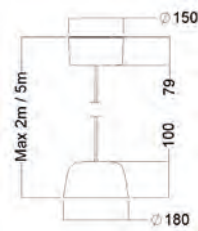

Motus Pendant

LUXO

En liten pendelarmatur som gör Motus-familjen komplett. Pendelns diameter är bara 18 cm, och den passar in i de flesta projekt. Lämplig för montering över ett litet bord eller i ett kluster över en sittgrupp. Även om den är av blygsam storlek är ljusflödet utmärkt, vilket gör Motus Pendant till mer än bara ett dekorativt element i rummet.

Armatyrtyp: Pendel
Ljuddistribution: Nerljus
Levereras med: 2 alt 5 m PVC/halogenfri textilkabel i vitt eller svart
Färg: Vit, svart och i Luxo Colour Concept
Ljuskälla: LED 1000/1450/2100 lm
Bländskydd: Opalt
Ljusstyrning: DALI