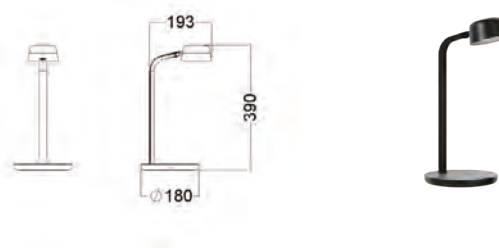

Motus Mini

LUXO

Motus Mini är en liten dekorativ skrivbordslampa. En kort arm, fixerad på en bordsfot. Lamphuvudet kan böjas i alla riktningar, vilket gör det enkelt att placera ljuset exakt där det behövs. Trots sin blygsamma storlek ger Motus Mini mycket ljus, vilket gör den till en komplett arbetslampa för mindre arbetsplatser.

Ljuskälla:	LED
Ljusbild:	Symmetrisk
Levereras med:	Bordsfäste
Tillbehör:	Bordsfot
Färger:	Svart, vit, Estate Green - S 4520-G, Pleasant Green - S 2520-G30Y, Silk Teal - S 2015-B70G, Mild citrus - S 1015-G50Y
Dimmer:	Ja Dim.-2-warm (D2W 4000-2700K), steglös dimning ner till 10%
Timer:	Ja, 4 alt 9 tim.
Sensor:	Nej

Typ	Lager kat.	Pris exkl.moms	Art.Nr.	Ljuskälla
LED - Light Emitting Diode				
Motus Mini BL 800 940-927 D2W BAS EU	A	2 074:-	MOT028494	LED
Motus Mini WH 800 940-927 D2W BAS EU	A	2 074:-	MOT028495	LED
Motus Mini Estate Green 800 940-927 D2W BAS EU	C	2 074:-	MOT028496	LED
Motus Mini Pleasant Green 800 940-927 D2W BAS EU	C	2 074:-	MOT028497	LED
Motus Mini Silk Teal 800 940-927 D2W BAS EU	C	2 074:-	MOT028498	LED
Motus Mini Mild Citrus 800 940-927 D2W BAS EU	C	2 074:-	MOT028499	LED

800=800 lumen , Bl=svart, Wh=vit, EU=EU stickpropp, 940-927 D2W = Dim2Warm, BAS=Bordsfot, T = bordslampa, Bl = svart, Wh = vit, BAS = bordsfot inkl., EU = EU stickpropp