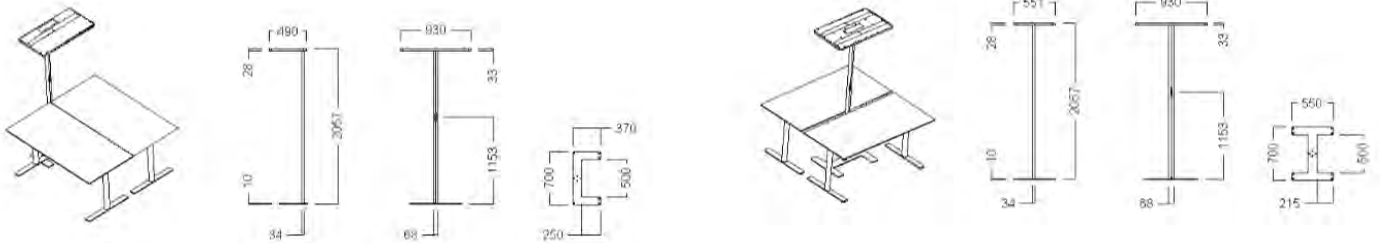

Adapt-F 2 Desk Corner & Adapt- F 2 Desk Front

LUXO

Adapt 2 Desk Corner är en lösning där den fristående armaturen placeras i hörnet av två skrivbord och täcker båda arbetsplatserna. Den levereras som standard med en närvarosensor som täcker båda arbetsområdena. Den är också utrustad med en intuitiv kontrollpanel.

Adapt 2 Desk Front är placerad på framsidan av två skrivbord och täcker båda arbetsplatserna. En fristående armatur framför skrivbordet är perfekt när du vill hålla stolparna borta från de gemensamma utrymmena. Den levereras som standard med två närvarosensorer som täcker båda arbetsområdena. Den är också utrustad med två intuitiva kontrollpaneler.

Armaturtyp: Fristående golvarmatur
Ljuddistribution: Nedljus
Levereras med: 2,5 m sladd och stickpropp

Färg: Svart
Ljuskälla: LED
Bländskydd: Mikroprisma
Ljusstyrning: DALI
Dimning: Via kontrollpanel

Typ	Lager kat.	Pris exkl.moms	Art.Nr.	Ljuskälla	Längd	Bredd Djup/Dia.	Höjd	Installation
ADAPT-F 2DC BL 14000 SD DALI 840 CP2 SPP-SEN MP	M	18 025:-	ADA029083	LED	490	930	33/2057	
ADAPT-F 2DF BL 11000 SD DALI 840 CP2 SPP-SEN MP	M	23 528:-	ADA029086	LED	930	551	33/2057	

OBS! Detta är endast ett sortimentsurval. För fler varianter t ex med annan färg, ljusfärg eller bestyckning – se www.glamox.se