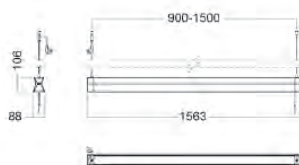

C56-P

Glamox C56-P är en nedpendlad kontorsarmatur. Med dess separat kontrollerade upp- och nedljus kan ljuset anpassas till olika arbetsuppgifter.

Armatyrtyp:	Pendel
Ljusedistribution:	Både upp- och nedljus (60/40)
Levereras med:	Sladd & stickpropp
Färg:	Vit eller grå
Ljuskälla:	LED, 7400 /7600lm
Bländskydd:	Mikroprisma
Ljusstyrning:	DALI
Dimning:	Dragdim via snöre

Typ	Lager kat.	Pris exkl.moms	Art.Nr.	Ljuskälla	Längd	Bredd Djup/Dia.	Höjd	Installation
C56-P1200 50/50 WH LED 7600 DALI 840 SEP 2CSD PRE CP2 MP	B	5 387:-	C56L11200	LED	1263	88	106	x
C56-P1200 50/50 GR LED 7600 DALI 840 SEP 2CSD PRE CP2 MP	C	5 387:-	C56L21200	LED	1263	88	106	x
C56-P1500 30/70 WH LED 7400 DALI 830 SEP 2CSD PRE CP2 M	C	5 394:-	C56L10400	LED	1563	88	106	
C56-P1500 30/70 WH LED 7400 DALI 840 SEP 2CSD PRE CP2	C	5 394:-	C56L11400	LED	1563	88	106	

Obs! Detta är endast ett sortimentsurval. För fler varianter t ex med annan färg, ljusfärg eller bestyckning – se www.glamox.se