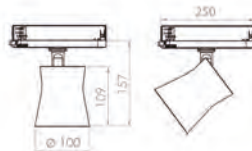

S90-SPOT

Glamox S90-SPOT är en kompakt LED-spotlight med integrerat driftdon i skenadaptern vilket ger en extremt slimmad design helt utan kompromisser.

Glamox S90-SPOT är designad tillsammans med S90-LINE som är en skenmonterad linjär armatur.