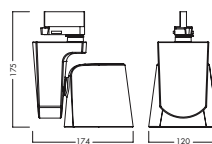

S90 Line

Glamox S90-LINE är en skenmonterad linjär armatur. Designen är modern och slimmad med mikroprisma eller dubbelparaboliskt raster som optik.

Glamox S90-LINE är designad tillsammans med S90-SPOT som är en skenmonterad spotlight. Den perfekta kombinationen av punkt-belysning och allmänljus, enkelt monterat på ett skensystem, för alla typer av applikationer.