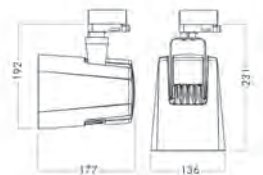

S50 MAXI

Glamox

Glamox S50 är en kompakt LED spotlight med passiv kylning och en snygg design. Den har lång livslängd och optimerad för kostnadseffektivitet. Den har en cylindrisk kropp med eleganta kylflänsar, som ger en effektiv luftkylning.