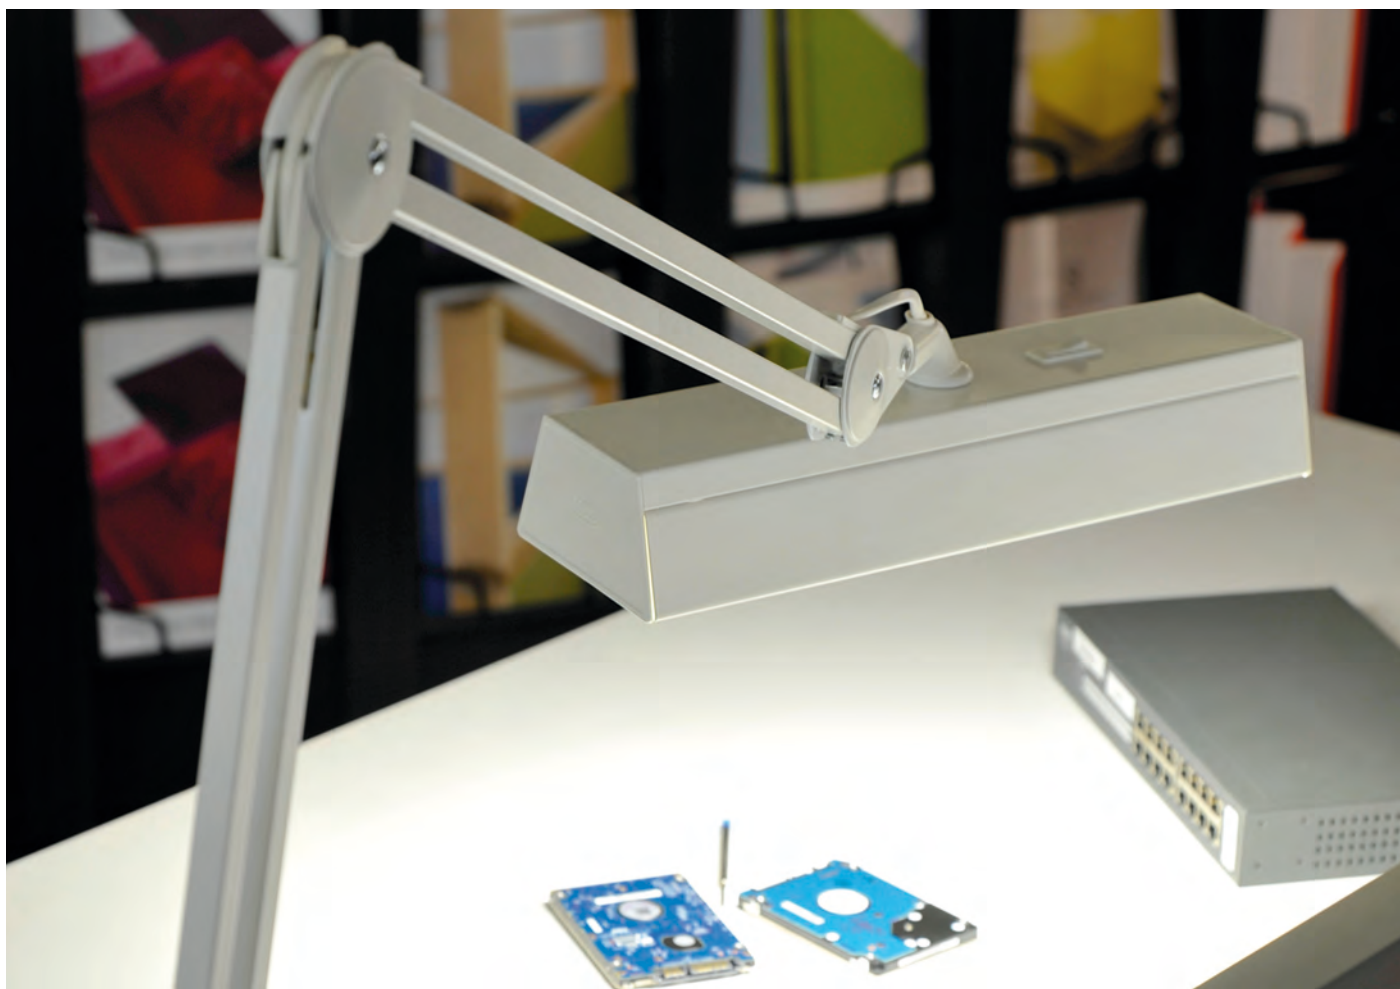

FL LED

LUXO

FL LED är en symmetrisk skrivbordslampa som är särskilt lämplig för arbetsbänkar och andra stora arbetsytor där mycket ljus behövs. Med sin flexibla arm och huvud kan man enkelt anpassa den efter sina personliga behov..

Ljuskälla:	LED
Ljusbild:	Symmetrisk
Levereras med:	Bordsfäste
Tillbehör:	Integrerat bordsfäste och golvstativ
Färger:	Vit
Dimmer:	Nej
Timer:	Nej
Sensor:	Nej

SYM - Symmetrisk reflektor

Typ	Lager kat.	Pris exkl.moms	Art.Nr.	Ljuskälla
FL-LED T105 Wh 1100 840 CLA EU	A	3 168:-	FLL028673	LED

Ninety har vunnit flera internationella utmärkelser för sin design och funktionalitet och redan blivit en modern klassiker. Ninety passar för mindre och medelstora arbetsplatser.

Ninety finns i en version med USB laddare integrerad i bordsfoten.