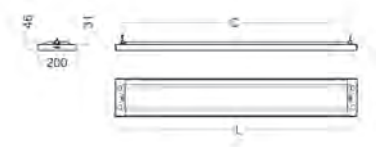

C20-P4

Glamox

Glamox C20-P4 är extremt funktionell som arbetsplatsbelysning i kontors- och utbildningslokaler. Armaturen är baserad på en kompakt och förenklad form som tillsammans med en fast materialkonstruktion ger den en exklusiv och solid design.