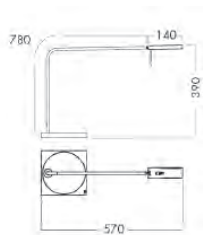

Ninety har vunnit flera internationella utmärkelser för sin design och funktionalitet och redan blivit en modern klassiker. Ninety passar för mindre och medelstora arbetsplatser.

Ninety finns i en version med USB laddare integrerad i bordsfoten.

Ljuskälla:	LED
Ljusbild:	Asymmetrisk
Levereras med:	Bordsfäste
Tillbehör:	Bordsfot, väggfäste samt integrerat bordsfäste
Färger:	Vit och svart
Dimmer:	Ja, steglös
Timer:	Ja, 4 alt 9 tim.
Sensor:	Finns som tillbehör

ASY - Asymmetrisk reflektor

Typ	Lager kat.	Pris exkl.moms	Art.Nr.	Ljuskälla
LED - Light Emitting Diode				
Ninety T78 BI 500 930LED CLA EU	A	3 122:-	NIN025936	LED
Ninety T78 Wh 500 930LED CLA EU	A	3 122:-	NIN025940	LED
Ninety T78 Wh 500 930 BAS USB EU	B	4 275:-	NIN027943	LED
Ninety T78 BI 500 930 BAS USB EU	B	4 275:-	NIN027944	LED

T = bordslampa, 78 = armlängd 780 mm, BI = svart, Wh = vit, CLA = bordsfäste inkl., EU = EU stickpropp, 932=Ra90, 3000K, 500=500 lm