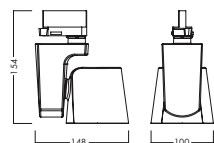

S80

Glamox

Glamox S80 är en kompakt LED-spotlight med passiv kylning och modern design. Det passiva kylsystemet är helt ljudlöst.

Armatyrtyp: Spotlight för 3-fas spänning
Ljusedistribution: 25 graders spridningsvinkel
Montage: Kompatibel med PRO TRACK alt PRO TRACK DALI skena som beställes separat
Färg: Vit
Ljuskälla: LED
Ljusstyrning: DALI
Dimning: DALI