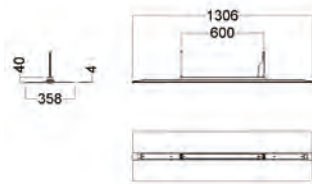

Armatortyp: Pendel
Ljuddistribution: Både upp- och nedljus (40/60)
Levereras med: Sladd & stickpropp samt fjärrkontroll
Färg: Vit
Ljuskälla: LED, 7000 lm
Bländskydd: Mikrokon
Ljusstyrning: DALI, MPW-SEN (dagsljus-/närvarosensor)
Dimning: Via fjärrkontroll

Typ	Lager kat.	Pris exkl.moms	Art.Nr.	Ljuskälla	Längd	Bredd Djup/Dia.	Höjd	Installation
C75-P1300 G2 40/60 WH 7500 DALI-D 840 PRE C2 MPW-SEN MP	C	7 327:-	C75234154	LED	1306	358	40	x

X: För att installera denna produkt krävs behörig installatör, DALI armaturer behöver dessutom återfjädrande tryckknapp eller LMS DALI dimmer alt DALI utrustning för att kunna ljusregleras. Obs! Detta är endast ett sortimentsurval. För fler varianter t ex med annan färg, ljusfärg eller bestyckning – se www.glamox.se