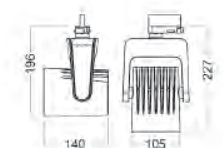

S70 MIDI G2

Glamox

Glamox S70 är en fullt flexibel och högeffektiv LED-spotlight. Formen är traditionell och funktionell. Designad med subtila ytor och dolda kablar. Skapad med djup reflektor för att minimera bländning från LED-ljuskällan.