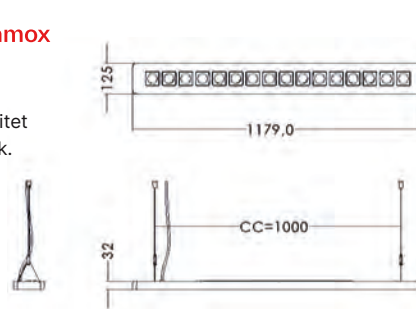

MP - Mikroprisma

Typ	Lager kat.	Pris exkl.moms	Art.Nr.	Ljuskälla	Längd	Bredd Djup/Dia.	Höjd	Installation
C77-P125x1200 WH 40/60 7000 DALI 830 CSD PRE CP2.5 SM	A	2 466:-	C77099270	LED	1179	125	32	
C77-P125x1200 WH 40/60 7000 DALI 830 2xCSD PRE CP2.5 SM	C	2 930:-	C77099747	LED	1200	125	32	

Obs! CSD= med 1st dragströmbrytare för dimning av upp/ned var för sig Detta är endast ett sortimentsurval. För fler varianter t ex med annan färg, ljusfärg eller bestyckning – se www.glamox.se