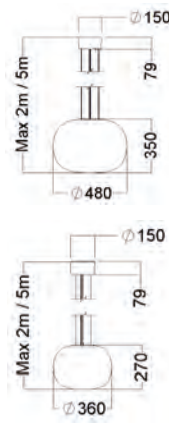

DIS är en dekorativ Luxo pendel med kvalitet och teknik som uppfyller de höga kraven i professionella projekt. DIS är en del av Nordic Collection.

Armatyrtyp: Pendel
Ljusedistribution: Nerljus
Levereras med: 2 alt 5 m PVC/halogenfri textilkabel i vitt eller svart
Färg: Vit
Ljuskälla: LED 1000/1400 lm
Bländskydd: Silikon diffusor
Ljusstyrning: DALI