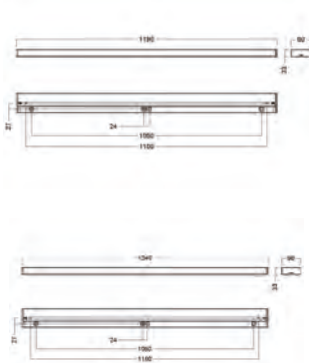

C21

Glamox

Genom att montera C21 över en whiteboard säkerställer man att alla internationella belysningskrav uppfylls.

Förutom utanpåliggande montage har C21 flera alternativa montagesätt. Armaturen kan fällas in i ett T-profilstak, eller monteras som pendel med vajerupphäng. Glamox C21 kan också monteras på vägg direkt ovanför tavlan med hjälp av en specialgjord väggkonsol. Denna flexibilitet innebär att C21 är rätt lösning oavsett vilken typ av tak- och väggmaterial som finns i rummet.

Armatyrtyp: Tavelbelysning
Färg: Vit
Ljuskälla: LED 2500 lm
Bländskydd: Asymmetriska linser
Ljusstyrning: DALI

Typ	Lager kat.	Pris exkl.moms	Art.Nr.	Ljuskälla	Längd	Bredd Djup/Dia.	Höjd	Installation
C21-S1200 LED WH 2500 DALI 840 BL/ASY	B	3 074:-	C21536297	LED	1174	274	57	xx

TILLBEHÖR

Typ	Lager kat.	Pris exkl.moms	Art.Nr.
C21-S WALL BRACKET SET WH 1PC	B	268:-	C21000002

Obs! Detta är endast ett sortimentsurval. För fler varianter t ex med annan färg, ljusfärg eller bestyckning – se www.glamox.se

X: För att installera denna produkt krävs behörig installatör, DALI armaturer behöver dessutom återfjädrande tryckknapp eller LMS DALI dimmer alt DALI utrustning för att kunna ljusregleras.