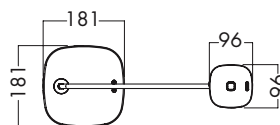

Lamphuvudet kan kompletteras med en dekoring som finns i fyra färger.

- Estate Green
- Pleasant Green
- Silk Teal
- Mild Citrus

Ljuskälla: LED 1x6W
Ljusbild: Asymmetrisk
Levereras med: Antingen bordsfäste eller bordsfot
Tillbehör: Integrerat bordsfäste och dekoringar Svart eller vitt matt lack
Färger: Ja, steglös.
Dimmer: Ja, 4 alt 9 tim.
Timer: Finns som tillbehör.

Typ	Lager kat.	Pris exkl.moms	Art.Nr.	Ljuskälla
LED - Light Emitting Diode				
Trace T50 BI 450 930 BAS EU	A	1 998:-	TRC026621	LED
Trace T50 BI 450 930 BAS USB EU	B	2 345:-	TRC026624	LED
Trace T50 BI 450 930 CLA EU	B	1 768:-	TRC026618	LED
Trace T50 Wh 450 930 BAS EU	A	1 998:-	TRC026620	LED
Trace T50 Wh 450 930 BAS USB EU	B	2 345:-	TRC026623	LED
Trace T50 Wh 450 930 CLA EU	A	1 768:-	TRC026617	LED

T= bordslampa, 60= 600 mm armlängd, 80=800 mm armlängd, BI=svart, Wh=Vit, CLA=bordsfäste, EU= EU stickpropp, 930=Ra90, 3000K, 450=450 lm USB: En version finns med USB laddare