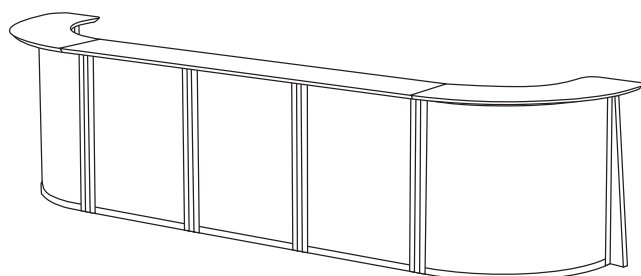

Europa

Receptionsdisk

Design: Team Glimakra

Tjocklek: 40 mm

Ram i björk eller bok	Mått	Glas	Etsat glas	Björkfaner Bokfaner
Rak	800 x 760/1100 mm	4 171:-	4 585:-	4 517:-
	1200 x 760/1100 mm	4 415:-	5 050:-	4 800:-
	1600 x 760/1100 mm	6 621:-	7 658:-	7 161:-
Sväng	r720, 760/1100 mm	-	-	7 754:-

Ram i björk eller bok	Mått	Laminat*	Laminat Aluminium
Rak	800 x 760/1100 mm	4 517:-	5 713:-
	1200 x 760/1100 mm	4 800:-	6 564:-
	1600 x 760/1100 mm	7 161:-	9 061:-
Sväng	r720, 760/1100 mm	7 754:-	9 518:-

Ram i ek	Mått	Glas	Etsat glas	Ekfaner
Rak	800 x 760/1100 mm	4 786:-	5 210:-	5 201:-
	1200 x 760/1100 mm	5 071:-	5 728:-	5 521:-
	1600 x 760/1100 mm	7 546:-	8 597:-	8 183:-
Sväng	r720, 760/1100 mm	-	-	8 475:-

Ram i ek	Mått	Laminat*	Laminat Aluminium
Rak	800 x 760/1100 mm	5 201:-	6 371:-
	1200 x 760/1100 mm	5 521:-	7 291:-
	1600 x 760/1100 mm	8 183:-	10 381:-
Sväng	r720, 760/1100 mm	8 475:-	10 245:-

*Standardlaminat: Björk, bok, ek, vit, svart och grå.

I priset ovan ingår inte kopplingar eller diskskivor (se pris sidan 18).