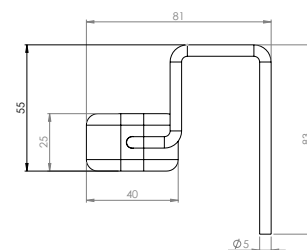

Woodlight A30

821164-2	L. 500	ask/svart	2695.00
821164-12	L. 500	ask/vit	2695.00
821165-2	L. 900	ask/svart	2995.00
821165-12	L. 900	ask/vit	2995.00
821166-2	L. 1300	ask/svart	3395.00
821166-12	L. 1300	ask/vit	3395.00
821167-2	L. 1800	ask/svart	3695.00
821167-12	L. 1800	ask/vit	3695.00

Ledlist är monterad i träskena, kabel ingår.
585 mm mellan LED och dimmer, 3100 mm mellan dimmer och drivdon.
Europlug ingår.

Placera ej produkten i fuktiga utrymmen (utomhus/våtutrymme).

Montering, (görs av kund på plats): fästen monteras i sidor på produkten och hängs på valfri A30 skärm.

Watt: 12 W/m
Lumens: 1200 lm/m
Färgtemperatur: 3000K
LUX: max 230
CRI: >80
Belysningsvinkel: 120°