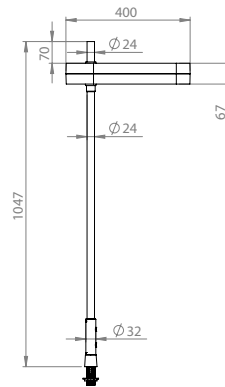

Watt (Hela lampan): 30+30W
LED Volt: AC 100-240V DC 24V
Lumens: ≥ 4400 lm
Färgtemp: 3500K
LUX: 1500/900/200 mm
CRI: >80
Belysningsvinkel: 120°