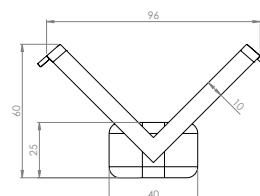

Woodlight Open Hut

821171-2	L. 1800	ask/svart	3995.00
821171-12	L. 1800	ask/vit	3995.00
821171-14	L. 1800	ask/grå	3995.00

Ledlist är monterad i träskena, kabel ingår.
585 mm mellan LED och dimmer, 3100 mm mellan dimmer och drivdon.
Europlug ingår.

Placera ej produkten i fuktiga utrymmen (utomhus/våtrumme).

Montering, (görs av kund på plats): fästen monteras i sidor på produkten och hängs på valfri A30 skärm.

Watt: 12 W/m
Lumens: 1200 lm/m
Färgtemperatur: 3000K
LUX: max 230
CRI: >80
Belysningsvinkel: 120°