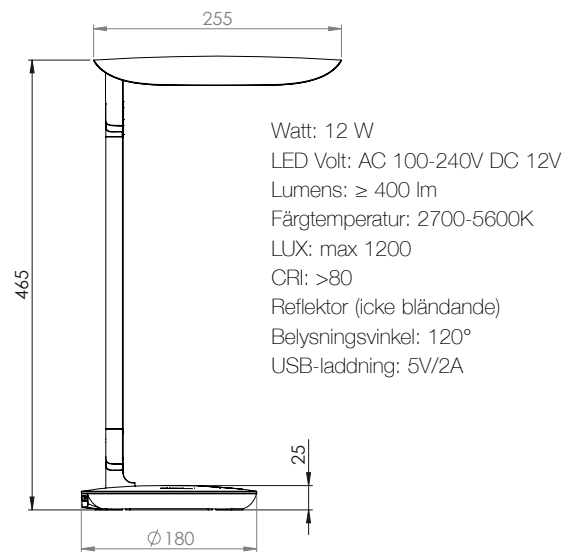

FUNKIA LED LAMPA

Funkia LED lampa

Justerbar i 6 olika ljusstyrkor och 4 olika färgtemperaturer. Med dubbla USB-portar. Har ojordad stickkontakt, 1,5 m.

821006
821006-1

svart 1590.00
vit 1590.00