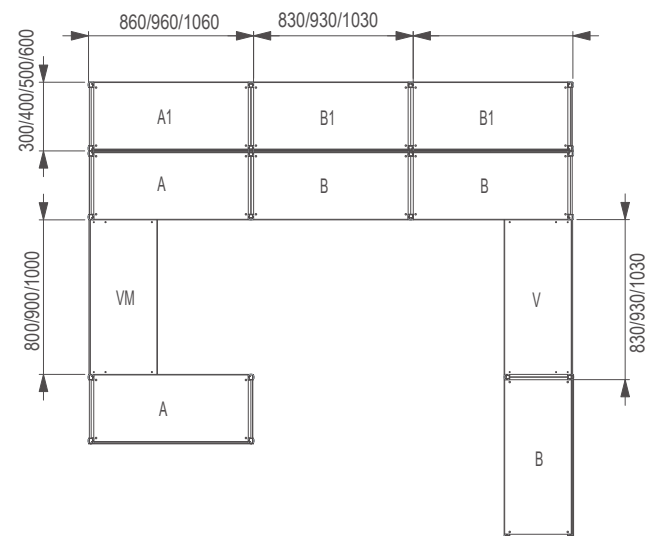

Hyllsystem

Flexibelt hängsystem · Permanent väggssystem · Fristående hyllsystem · Öppet system
Tillbehör hyllsystem · Steglöst väggssystem · C-Box väggssystem · Lagerfack · Scandinavia

Lägg till praktiska tillbehör

Lagerfack hög

Höjd 2000 mm. Levereras med 6 hyllplan.
Flexibelt inredningssystem av rejäl
stålkonstruktion för extra hög belastning.

Lagerfack A Start

L 1308	800x300 mm	5222,00
L 1309	900x300 mm	5222,00
L 1310	1000x300 mm	5222,00
L 1408	800x400 mm	5443,00
L 1409	900x400 mm	5443,00
L 1410	1000x400 mm	5443,00
L 1508	800x500 mm	5815,00
L 1509	900x500 mm	5815,00
L 1510	1000x500 mm	5815,00
L 1608	800x600 mm	5815,00
L 1609	900x600 mm	5815,00
L 1610	1000x600 mm	5815,00

Lagerfack B Påbyggad

L 2308	800x300 mm	4242,00
L 2309	900x300 mm	4242,00
L 2310	1000x300 mm	4242,00
L 2408	800x400 mm	4464,00
L 2409	900x400 mm	4464,00
L 2410	1000x400 mm	4464,00
L 2508	800x500 mm	4838,00
L 2509	900x500 mm	4838,00
L 2510	1000x500 mm	4838,00
L 2608	800x600 mm	4838,00
L 2609	900x600 mm	4838,00
L 2610	1000x600 mm	4838,00

Lagerfack A1 Start Rygg

L 3308	800x300 mm	4983,00
L 3309	900x300 mm	4983,00
L 3310	1000x300 mm	4983,00
L 3408	800x400 mm	5204,00
L 3409	900x400 mm	5204,00
L 3410	1000x400 mm	5204,00
L 3508	800x500 mm	5572,00
L 3509	900x500 mm	5572,00
L 3510	1000x500 mm	5572,00
L 3608	800x600 mm	5572,00
L 3609	900x600 mm	5572,00
L 3610	1000x600 mm	5572,00

Lagerfack B1 Påbyggad Rygg

L 4308	800x300 mm	3999,00
L 4309	900x300 mm	3999,00
L 4310	1000x300 mm	3999,00
L 4408	800x400 mm	4223,00
L 4409	900x400 mm	4223,00
L 4410	1000x400 mm	4223,00
L 4508	800x500 mm	4590,00
L 4509	900x500 mm	4590,00
L 4510	1000x500 mm	4590,00
L 4608	800x600 mm	4590,00
L 4609	900x600 mm	4590,00
L 4610	1000x600 mm	4590,00

Lagerfack Vinkel & Vinkel Mitt