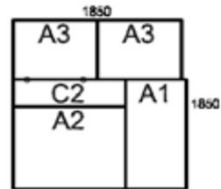

Option 2

Klädd i standardtyg (Step alt. Tone)

På sockel alt. ben

1850x1850mm.

38228:-