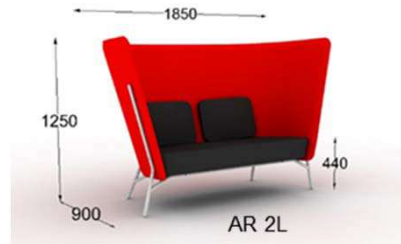

Produkt:

Pris:

Aura AR1L Fåtölj med hög rygg
 Klädd stoppad sits
 Klädd rygg, två sidor
 Inkl. 1st lös ryggkudde
 Epoxilackerade ben (standardfärger)
 Inklusive standardtyg (Step alt. Tone)

28765:-

Tillval: Kromat stativ

1663:-

Aura AR2L 2-sitssoffa med hög rygg
 Klädd stoppad sits
 Klädd rygg, två sidor
 Inkl. 2st lösa ryggkuddar
 Epoxilackerade ben (standardfärger)
 Inklusive standardtyg (Step alt. Tone)

38074:-

Tillval: Kromat stativ