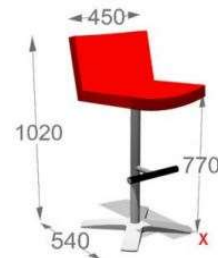

Select bar X	Inklusive standardtyg (Step alt. Tone)	8768:-
	Inklusive standardläder (Elmo soft)	10112:-
	4-kryss fot	
	Epoxilackerad (standardfärger)	

Tillval:	Blankpolerad kryssfot	279:-
	Snurrstativ med returfunktion	993:-