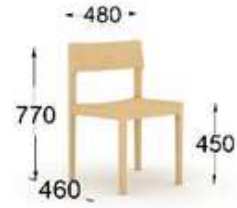

LAB XL	Fåtölj High Björk natur Klädd i standardtyg (Step alt. Tone)	17527:-
Tillval:	Ask natur	570:-
	Ek natur	826:-
	Standardbets	536:-
	Inno-select bets för ask	871:-

Produkt:

Pris:

Intro A1
Stol utan karm
Björk natur
Oklädd

4433:-

Intro A2
Stol utan karm
Björk natur
Klädd sits (std.tyg)

5753:-

Intro A3
Stol utan karm
Björk natur
Klädd rygg och sits (std.tyg)

6339:-

Intro B1
Karmstol
Björk natur
Oklädd

5828:-

Intro B2
Karmstol
Björk natur
Klädd sits (std.tyg)