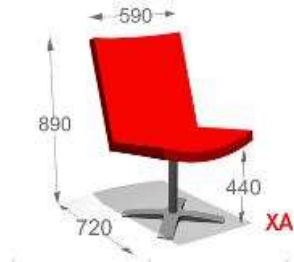

Select soft XA	Inklusive standardtyg (Step alt. Tone)	7892:-
	Inklusive standardläder (Elmo soft)	9787:-
	4-kryss fot	
	Epoxilackerad (standardfärger)	

Tillval:	Blankpolerad O-fot	2389:-
	Snurrstativ med returfunktion	960:-