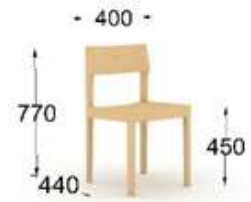

4433:-

Intro A2
Stol utan karm
Björk natur
Klädd sits (std.tyg)

5753:-

Intro A3
Stol utan karm
Björk natur
Klädd rygg och sits (std.tyg)

6339:-

Intro B1
Karmstol
Björk natur
Oklädd

5828:-

Intro B2
Karmstol
Björk natur
Klädd sits (std.tyg)

7149:-

Intro B3
Karmstol
Björk natur
Klädd rygg och sits (std.tyg)

7701:-

Tillval:
Ask eller ek natur
Valnöt natur
Standardbets
Kopplingsbeslag

1340:-

2300:-

336:-

På begäran

Produkt:

Pris:

Intro C1
Stol utan karm
Björk natur
Oklädd

4433:-

Intro C2
Stol utan karm
Björk natur
Klädd sits (std.tyg)

5753:-

Intro C3
Stol utan karm
Björk natur
Klädd rygg och sits (std.tyg)

6339:-