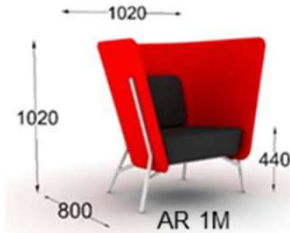

1663:-

Aura AR2L 2-sitssoffa med hög rygg
 Klädd stoppad sits
 Klädd rygg, två sidor
 Inkl. 2st lösa ryggkuddar
 Epoxilackerade ben (standardfärger)
 Inklusive standardtyg (Step alt. Tone)

38074:-

Tillval: Kromat stativ

1663:-

Aura AR1M Fåtölj med låg rygg
 Klädd stoppad sits
 Klädd rygg, två sidor
 Inkl. 2st lösa ryggkuddar
 Epoxilackerade ben (standardfärger)
 Inklusive standardtyg (Step alt. Tone)

27311:-

Tillval: Kromat stativ