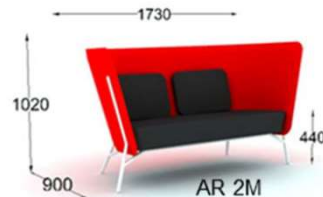

Tillval: Kromat stativ

1663:-

Aura AR2M 2-sitssoffa med låg rygg
Klädd stoppad sits
Klädd rygg, två sidor
Inkl. 2st lösa ryggkuddar
Epoxilackerade ben (standardfärger)
Inklusive standardtyg (Step alt. Tone)

37271:-