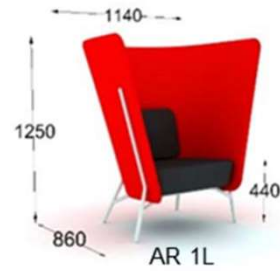

Select bar X	Inklusive standardtyg (Step alt. Tone)	8768:-
	Inklusive standardläder (Elmo soft)	10112:-
	4-kryss fot	
	Epoxilackerad (standardfärger)	

Tillval:	Blankpolerad kryssfot	279:-
	Snurrstativ med returfunktion	993:-

Produkt:

Pris:

Aura AR1L Fåtölj med hög rygg
 Klädd stoppad sits
 Klädd rygg, två sidor
 Inkl. 1st lös ryggkudde
 Epoxilackerade ben (standardfärger)
 Inklusive standardtyg (Step alt. Tone)

28765:-

Tillval: Kromat stativ