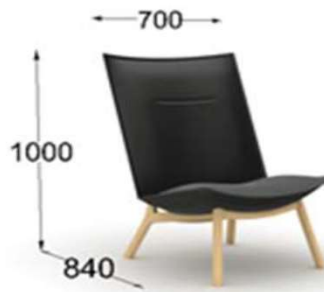

LAB XL	Fåtölj High Björk natur Klädd i standardtyg (Step alt. Tone)	17527:-
Tillval:	Ask natur	570:-
	Ek natur	826:-
	Standardbets	536:-
	Inno-select bets för ask	871:-