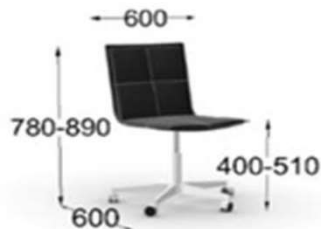

LAB ZA	Inklusive standardtyg (Step alt. Tone) 5-kryss med hjul Höj- och sänkbar Epoxilackerad (standardfärger)	5974:-