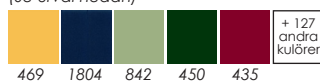

Materialutförande	Art.nr	Pris						
Bok svartbets/krom	53798	2440	-	-	-	-	-	-
Bok vitbets/krom	53799	2440	-	-	-	-	-	-
Bok kundbets/krom	53800	2680	-	-	-	-	-	-
Bok svartbets/lack	53801	2590	-	-	-	-	-	-
Bok vitbets/lack	53802	2590	-	-	-	-	-	-
Bok kundbets/lack	53803	2850	-	-	-	-	-	-

(Lack ovan: vit, svart, silver)

Klädd sits	Art.nr	Pris	KT/T1	T2	T3	T4	T5
Bok svartbets/krom	53804	-	2715	2775	2830	2870	2920
Bok vitbets/krom	53805	-	2715	2775	2830	2870	2920
Bok kundbets/krom	53806	-	2985	3045	3095	3140	3190
Bok svartbets/lack	53807	-	2865	2930	2980	3020	3075
Bok vitbets/lack	53808	-	2865	2930	2980	3020	3075
Bok kundbets/lack	53809	-	3155	3215	3270	3310	3360

(Lack ovan: vit, svart, silver)

Hel klädsel	Art.nr	Pris	KT/T1	T2	T3	T4	T5
Helklädd/krom	53810	-	2635	2785	2910	3015	3135
Helklädd/lack	53811	-	2695	2845	2965	3070	3190

(Lack ovan: vit, svart, silver)

Tillval	Art.nr	Pris					
Lack, stativ - Valfri färg (RAL)	53847	Startkostnad 1950 kr per RAL-kulör. Därefter 75 kr/stol.					
Kopplingsbeslag (fast, bipackas)	53959	375	-	-	-	-	-
Filtassar, per stol (monterade)	54200	40	-	-	-	-	-
Laminat (villkor minimalt 30 st)	54751	500	-	-	-	-	-

(Se urval nedan)