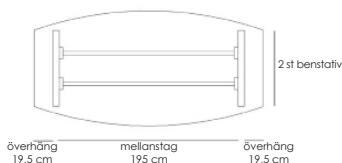

[Läs mer om Line på inoff.se/line](https://www.inoff.se/line)

Teknisk information / mått, cm

Materialutförande

Art.nr

Pris

Exempel på kompletta bord, totalhöjd 72 cm.

Komplett ellips 190x100	Vit laminat / svart abs-kantlist / krom	53468	9300
Komplett ellips 190x100	Vit laminat / svart abs-kantlist / lack (Lack ovan: vit, svart, silver)	53469	9140
Komplett ellips 190x100	Björklaminat / björk abs-kantlist / krom	53470	9850
Komplett ellips 190x100	Björklaminat / björk abs-kantlist / lack (Lack ovan: vit, svart, silver)	53471	9690
Komplett 240x120/80	Vit laminat / svart abs-kantlist / krom	53472	10295
Komplett 240x120/80	Vit laminat / svart abs-kantlist / lack (Lack ovan: vit, svart, silver)	53473	10135
Komplett 240x120/80	Björklaminat / björk abs-kantlist / krom	53474	11270
Komplett 240x120/80	Björklaminat / björk abs-kantlist / lack (Lack ovan: vit, svart, silver)	53475	11110
Komplett 320x120/80	Vit laminat / svart abs-kantlist / krom	53480	16845
Komplett 320x120/80	Vit laminat / svart abs-kantlist / lack (Lack ovan: vit, svart, silver)	53481	16295
Komplett 320x120/80	Björklaminat / björk abs-kantlist / krom	53482	17935
Komplett 320x120/80	Björklaminat / björk abs-kantlist / lack (Lack ovan: vit, svart, silver)	53483	17385
Komplett 380x120/80	Vit laminat / svart abs-kantlist / krom	53484	17845
Komplett 380x120/80	Vit laminat / svart abs-kantlist / lack (Lack ovan: vit, svart, silver)	53485	17295
Komplett 380x120/80	Björklaminat / björk abs-kantlist / krom	53486	19625
Komplett 380x120/80	Björklaminat / björk abs-kantlist / lack (Lack ovan: vit, svart, silver)	53487	19075
Komplett 440x120/80	Vit laminat / svart abs-kantlist / krom	53492	20805
Komplett 440x120/80	Vit laminat / svart abs-kantlist / lack (Lack ovan: vit, svart, silver)	53493	20255
Komplett 440x120/80	Björklaminat / björk abs-kantlist / krom	53494	22500
Komplett 440x120/80	Björklaminat / björk abs-kantlist / lack (Lack ovan: vit, svart, silver)	53495	21950