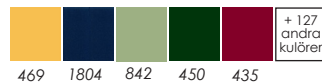

Knuff är en lägre barstol i två höjder med sitskal i formpressat trä på ett underrede i kromade eller lackade medar som standard. Sittskalet kan erhållas i svart-, vit- eller kundbetsad bok, med klädd sits eller helklädd.

[Läs mer om Knuff på inoff.se/knuff](https://inoff.se/knuff)

Materialutförande	Art.nr	Pris					
Bok svartbets/krom	53241	3525	-	-	-	-	-
Bok vitbets/krom	53242	3525	-	-	-	-	-
Bok kundbets/krom	53463	3885	-	-	-	-	-
Bok svartbets/lack	53955	3710	-	-	-	-	-
Bok vitbets/lack	53956	3710	-	-	-	-	-
Bok kundbets/lack	53957	4075	-	-	-	-	-

(Lack ovan: vit, svart, silver)

Klädd sits	Pris	KT/T1	T2	T3	T4	T5	
Bok svartbets/krom	53243	-	3855	3915	3965	4010	4060
Bok vitbets/krom	53244	-	3855	3915	3965	4010	4060
Bok kundbets/krom	53464	-	4215	4275	4325	4370	4420
Bok svartbets/lack	53958	-	4015	4075	4130	4170	4220
Bok vitbets/lack	53859	-	4015	4075	4130	4170	4220
Bok kundbets/lack	53960	-	4420	4480	4535	4575	4625

(Lack ovan: vit, svart, silver)

Hel klädsel	Pris	KT/T1	T2	T3	T4	T5	
Helklädd/krom	51767	-	3780	3945	4080	4190	4320
Helklädd/lack	53861	-	3980	4145	4280	4390	4520

(Lack ovan: vit, svart, silver)

Tillval	Pris
Lack, stativ - Valfri färg (RAL)	54292
Filtassar, per stol (monterade)	54200
Laminat (Villkor minimiantal 30 st)	59021

(Se urval nedan)

Startkostnad 1950 kr per RAL-kulör. Därefter 75 kr/stol.