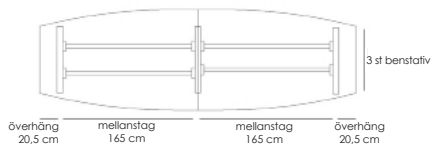

[Läs mer om Line på inoff.se/line](https://www.inoff.se/line)

Teknisk information / mått, cm

Materialutförande

Art.nr

Pris

Exempel på kompletta bord, totalhöjd 72 cm.

Komplett ellips 190x100	Vit laminat / svart abs-kantlist / krom	53468	9300
Komplett ellips 190x100	Vit laminat / svart abs-kantlist / lack (Lack ovan: vit, svart, silver)	53469	9140
Komplett ellips 190x100	Björklaminat / björk abs-kantlist / krom	53470	9850
Komplett ellips 190x100	Björklaminat / björk abs-kantlist / lack (Lack ovan: vit, svart, silver)	53471	9690
Komplett 240x120/80	Vit laminat / svart abs-kantlist / krom	53472	10295
Komplett 240x120/80	Vit laminat / svart abs-kantlist / lack (Lack ovan: vit, svart, silver)	53473	10135
Komplett 240x120/80	Björklaminat / björk abs-kantlist / krom	53474	11270
Komplett 240x120/80	Björklaminat / björk abs-kantlist / lack (Lack ovan: vit, svart, silver)	53475	11110
Komplett 320x120/80	Vit laminat / svart abs-kantlist / krom	53480	16845
Komplett 320x120/80	Vit laminat / svart abs-kantlist / lack (Lack ovan: vit, svart, silver)	53481	16295
Komplett 320x120/80	Björklaminat / björk abs-kantlist / krom	53482	17935
Komplett 320x120/80	Björklaminat / björk abs-kantlist / lack (Lack ovan: vit, svart, silver)	53483	17385
Komplett 380x120/80	Vit laminat / svart abs-kantlist / krom	53484	17845
Komplett 380x120/80	Vit laminat / svart abs-kantlist / lack (Lack ovan: vit, svart, silver)	53485	17295
Komplett 380x120/80	Björklaminat / björk abs-kantlist / krom	53486	19625
Komplett 380x120/80	Björklaminat / björk abs-kantlist / lack (Lack ovan: vit, svart, silver)	53487	19075
Komplett 440x120/80	Vit laminat / svart abs-kantlist / krom	53492	20805
Komplett 440x120/80	Vit laminat / svart abs-kantlist / lack (Lack ovan: vit, svart, silver)	53493	20255
Komplett 440x120/80	Björklaminat / björk abs-kantlist / krom	53494	22500
Komplett 440x120/80	Björklaminat / björk abs-kantlist / lack (Lack ovan: vit, svart, silver)	53495	21950