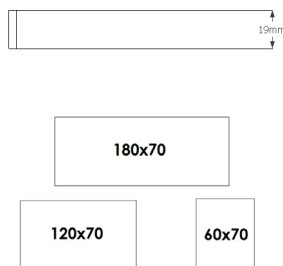

Mått (cm)	Vit	Björk	Ek	Ask	Information
					Se sida 54 för information om räkneexempel. *Minimidebitering vid m²-pris: Vit 1245 kr Björk 1445 kr Ek/Ask 1490 kr Ej raka sidor: Tillägg på 490 kr per bordsskiva, se info sida 54.
60x70 120x70 180x70	1395 1695 2590	1495 1995 3195	1695 2095 3695	1695 2095 3695	
Pris per m² (se viktig information och räkneexempel på sida 54.)					
	2095/m²*	2145/m²*	2295/m²*	2295/m²*	
Tillval, ljuddämpande material under ytskikt.					
	890/m²*	890/m²*	890/m²*	890/m²*	

Vid en förfrågan om antal överstigande tre bordsskivor i specialmått, vänligen kontakta oss.