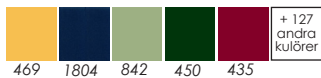

Materialutförande	Art.nr	Pris							

Bok svartbets/krom	54210	5840	-	-	-	-	-	-	-
Bok vitbets/krom	54211	5840	-	-	-	-	-	-	-
Bok kundbets/krom	54212	6425	-	-	-	-	-	-	-
Bok svartbets/lack	54213	5840	-	-	-	-	-	-	-
Bok vitbets/lack	54214	5840	-	-	-	-	-	-	-
Bok kundbets/lack	54215	6425	-	-	-	-	-	-	-

(Lack ovan: vit, svart, silver)

Klädd sits	Art.nr	Pris	KT/T1	T2	T3	T4	T5

Bok svartbets/krom	54216	-	6160	6220	6275	6315	6365
Bok vitbets/krom	54217	-	6160	6220	6275	6315	6365
Bok kundbets/krom	54218	-	6630	6690	6745	6785	6835
Bok svartbets/lack	54219	-	6160	6220	6275	6315	6365
Bok vitbets/lack	54220	-	6160	6220	6275	6315	6365
Bok kundbets/lack	54221	-	6630	6690	6745	6785	6835

(Lack ovan: vit, svart, silver)

Hel kläddesl	Art.nr	Pris	KT/T1	T2	T3	T4	T5

Helklädd/krom	54222	-	5825	5975	6100	6205	6325
Helklädd/lack	54223	-	5825	5975	6100	6205	6325

(Lack ovan: vit, svart, silver)

Tillval	Art.nr	Pris

Lack, stativ - Valfri färg (RAL)	53847	Startkostnad 1950 kr per RAL-kulör. Därefter 75 kr per stol.
Armstöd per stol	54198	1240
Höj- och sänkbar	54869	775
Laminat (villkor minimiantal 30 st)	54751	500

(Se urval nedan)