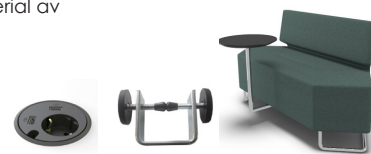

Materialutförande	Art.nr	Pris	KT/T1	T2	T3	T4	T5
F0 Bänk 152, lack Tygåtgång: 1,8 lpm Läderåtgång: 2,62 m²	54284	-	6855	7305	7675	7985	8345
F1 Sofa mittenrygg, lack Tygåtgång: 3 lpm Läderåtgång: 4,3 m²	54285	-	9930	10680	11295	11815	12415
F2H Sofa högersvängd rygg, lack Tygåtgång: 3,4 lpm Läderåtgång: 5,3 m²	54286	-	10755	11600	12300	12885	13570
F2V Sofa vänstersvängd rygg, lack Tygåtgång: 3,4 lpm Läderåtgång: 5,3 m²	54287	-	10755	11600	12300	12885	13570
F3 Sofa helrygg, lack Tygåtgång: 3,8 lpm Läderåtgång: 5,4 m²	54288	-	12440	13385	14170	14820	15585
Trekantsmodul / per st Tygåtgång: 0,80 lpm Läderåtgång: 0,65 m²	54333	-	2340	2540	2705	2845	3005

Tillval	Pris						
Kopplingsbeslag, per styck <i>(Rekommenderas 2 st per koppling)</i>	53039	260	-	-	-	-	-
Bultning <i>(istället för kopplingsbeslag)</i>	54865	335	-	-	-	-	-
Tillval krom, per benpar	53943	490	-	-	-	-	-
Tillval valfri färg (RAL), per benpar	53848	685	-	-	-	-	-
Delad klädsel <i>(tillägg på KT/T1-pris ovan)</i>		+5%	-	-	-	-	-
Powerdot	935-PD16	1015	-	-	-	-	-
<i>(1 st el, 2 st USB, se sida 80)</i>							
Powerdot Konsol Mini, Dubbel	935-SF02B	355	-	-	-	-	-
<i>(Ange även 935-PM50 eller 935-PM51, se sida 84)</i>							
Powerdot Konsol Mini, Enkel	935-SF01B	305	-	-	-	-	-
<i>(Ange även 935-PM50 eller 935-PM51, se sida 84)</i>							
Stansade hål för bultning i golv	54776	465	-	-	-	-	-
<i>(Anges vid order)</i>							

Bredd: 152 cm
Djup: 48 (50) cm
Sitt höjd: 45 cm
Sitt djup: 48 cm
Total höjd: 45 (78) cm

Ytbehandling: Lack
(vit, svart, silver)

Tygåtgång: Se resp. produkt
Läderåtgång: Se resp. produkt