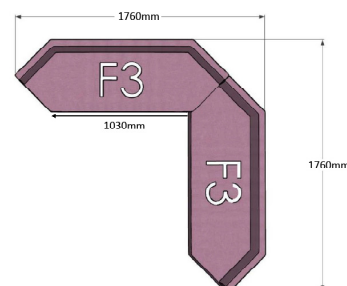

Bredd: 152 cm
Djup: 48 (50) cm
Sitt höjd: 45 cm
Sitt djup: 48 cm
Total höjd: 45 (78) cm

Ytbehandling: Lack
(vit, svart, silver)

Tygåtgång: Se resp. produkt
Läderåtgång: Se resp. produkt

18 390:- brutto

39 720:- brutto