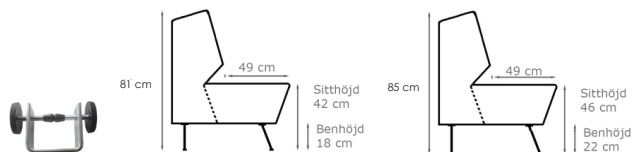

Support är en svenskproducerad serie som består av soffor och pallar som kläs i valfritt tyg, konstläder eller läder. Benen finns såväl i metall som trä och är alltid försedda med ställfötter och kan fås i två höjder, 42 eller 46 cm. Support har nozagbotten och är stoppad med kallsaum.

Bordet Flex är anpassat för våra modulära soffserier, Play, Support och Flipper. Se sid 40

[Läs mer om Support på inoff.se/support](http://inoff.se/support)