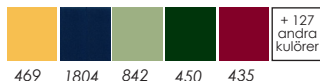

Materialutförande	Art.nr	Pris						

Bok svartbets/krom	53812	4565	-	-	-	-	-	-
Bok vitbets/krom	53813	4565	-	-	-	-	-	-
Bok kundbets/krom	53814	5015	-	-	-	-	-	-
Bok svartbets/lack	53815	4565	-	-	-	-	-	-
Bok vitbets/lack	53816	4565	-	-	-	-	-	-
Bok kundbets/lack	53817	5015	-	-	-	-	-	-

(Lack ovan: vit, svart, silver)

Klädd sits	Pris	KT/T1	T2	T3	T4	T5

Bok svartbets/krom	53818	-	4885	4945	4995	5040	5090
Bok vitbets/krom	53819	-	4885	4945	4995	5040	5090
Bok kundbets/krom	53820	-	5375	5440	5490	5535	5585
Bok svartbets/lack	53821	-	4885	4945	4995	5040	5090
Bok vitbets/lack	53822	-	4885	4945	4995	5040	5090
Bok kundbets/lack	53823	-	5375	5440	5490	5535	5585

(Lack ovan: vit, svart, silver)

Hel kläddesl	Pris	KT/T1	T2	T3	T4	T5

Helklädd/krom	53824	-	4570	4720	4845	4950	5070
Helklädd/lack	53825	-	4570	4720	4845	4950	5070

(Lack ovan: vit, svart, silver)

Tillval	Pris

Lack, stativ - Valfri färg (RAL)	53847	Startkostnad 1950 kr per RAL-kulör. Därefter 75 kr per stol.
Armstöd per stol	54198	1240 - - - - -
Filtassar, per stol (monterade)	54200	40 - - - - -
Laminat (villkor minimiantal 30 st)	54751	500 - - - - -

(Se urval nedan)