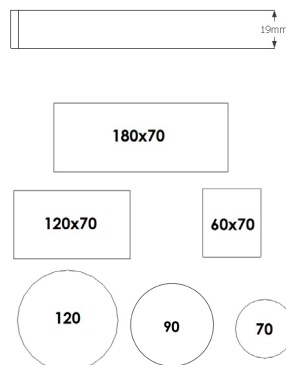

basic.

Melamin, rak kant, tjocklek 19 mm spånskiva, abs-kantlist i matchande kulör.

Mått (cm)	Vit	Ljusgrå	Information
			Se sida 54 för information om räkneexempel. *Minimidebitering vid m²-pris: 1195 kr Ej raka sidor: Tillägg på 490 kr per bordsskiva, se info sida 54. *vid önskemål om annan färg vänligen kontakta oss för offert
60x70 120x70 180x70	745 1095 1430	745 1095 1430	
diam 70 diam 90 diam 120	1190 1490 1795	1190 1490 1795	
Pris per m² (se viktig information och räkneexempel på sida 54)			
	1295/m²*	1295/m²*	
Tillval, ljuddämpande material under ytskikt.			
	890/m²	890/m²	

Vid en förfrågan om antal överstigande tre bordsskivor i specialmått, vänligen kontakta oss.

bordsskivor.

plain.

Högtryckslaminat, rak kant, tjocklek 19 mm spånskiva, abs-kantlist i matchande kulör.

Björklaminat har inför prislista 2022-04-01 modifierats något i kulör. inoff tar inget ansvar för historiska order som inte matchar nya beställningar.