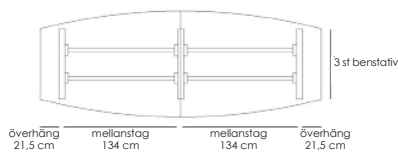

[Läs mer om Line på inoff.se/line](https://www.inoff.se/line)

Teknisk information / mått, cm

Materialutförande

Art.nr

Pris

Exempel på kompletta bord, totalhöjd 72 cm.

Komplett ellips 190x100	Vit laminat / svart abs-kantlist / krom	53468	9300
Komplett ellips 190x100	Vit laminat / svart abs-kantlist / lack (Lack ovan: vit, svart, silver)	53469	9140
Komplett ellips 190x100	Björklaminat / björk abs-kantlist / krom	53470	9850
Komplett ellips 190x100	Björklaminat / björk abs-kantlist / lack (Lack ovan: vit, svart, silver)	53471	9690
Komplett 240x120/80	Vit laminat / svart abs-kantlist / krom	53472	10295
Komplett 240x120/80	Vit laminat / svart abs-kantlist / lack (Lack ovan: vit, svart, silver)	53473	10135
Komplett 240x120/80	Björklaminat / björk abs-kantlist / krom	53474	11270
Komplett 240x120/80	Björklaminat / björk abs-kantlist / lack (Lack ovan: vit, svart, silver)	53475	11110
Komplett 320x120/80	Vit laminat / svart abs-kantlist / krom	53480	16845
Komplett 320x120/80	Vit laminat / svart abs-kantlist / lack (Lack ovan: vit, svart, silver)	53481	16295
Komplett 320x120/80	Björklaminat / björk abs-kantlist / krom	53482	17935
Komplett 320x120/80	Björklaminat / björk abs-kantlist / lack (Lack ovan: vit, svart, silver)	53483	17385
Komplett 380x120/80	Vit laminat / svart abs-kantlist / krom	53484	17845
Komplett 380x120/80	Vit laminat / svart abs-kantlist / lack (Lack ovan: vit, svart, silver)	53485	17295
Komplett 380x120/80	Björklaminat / björk abs-kantlist / krom	53486	19625
Komplett 380x120/80	Björklaminat / björk abs-kantlist / lack (Lack ovan: vit, svart, silver)	53487	19075
Komplett 440x120/80	Vit laminat / svart abs-kantlist / krom	53492	20805
Komplett 440x120/80	Vit laminat / svart abs-kantlist / lack (Lack ovan: vit, svart, silver)	53493	20255
Komplett 440x120/80	Björklaminat / björk abs-kantlist / krom	53494	22500
Komplett 440x120/80	Björklaminat / björk abs-kantlist / lack (Lack ovan: vit, svart, silver)	53495	21950