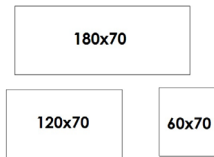

Vid en förfrågan om antal överstigande tre bordsskivor i specialmått, vänligen kontakta oss.

edge.

Högtryckslaminat fasad kant, tjocklek 22 mm mdf, abs-kantlist i matchande kulör.

Björklaminat har inför prislista 2022-04-01 modifierats något i kulör. inoff tar inget ansvar för historiska order som inte matchar nya beställningar.