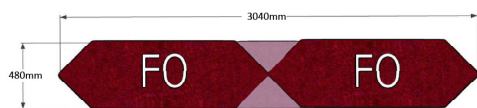

Bredd: 152 cm
Djup: 48 (50) cm
Sitt höjd: 45 cm
Sitt djup: 48 cm
Total höjd: 45 (78) cm

Ytbehandling: Lack
(vit, svart, silver)

Tygåtgång: Se resp. produkt
Läderåtgång: Se resp. produkt

18 390:- brutto

39 720:- brutto