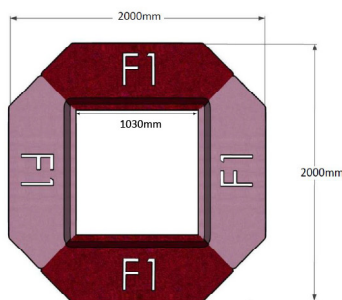

Bredd: 152 cm
Djup: 48 (50) cm
Sitt höjd: 45 cm
Sitt djup: 48 cm
Total höjd: 45 (78) cm

Ytbehandling: Lack
(vit, svart, silver)

Tygåtgång: Se resp. produkt
Läderåtgång: Se resp. produkt

18 390:- brutto

39 720:- brutto