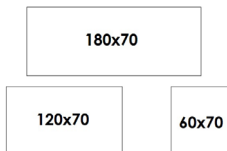

Mått (cm)	Svart 4023	Sandsten 4175	Aska 4132	Oliv 4184	Information
					Se sida 54 för information om räkneexempel.
120x70 160x80 180x70 180x80	3290 4390 4590 4990	3290 4390 4590 4990	3290 4390 4590 4990	3290 4390 4590 4990	*Minimidebitering vid m²-pris: desktop/linoleum: 2495 kr
diam 50 diam 70	2030 2390	2030 2390	2030 2390	2030 2390	Ej raka sidor: Tillägg på 490 kr per bordsskiva, se info sida 54.
Pris per m2 (se viktig information och räkneexempel på sida 50.)					
	3995/m²*	3995/m²*	3995/m²*	3995/m²*	
Tillval, ljuddämpande material under ytskikt.					
	890/m²*	890/m²*	890/m²*	890/m²*	

Vid en förfrågan om antal överstigande tre bordsskivor i specialmått, vänligen kontakta oss.

inoff.