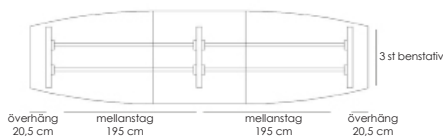

[Läs mer om Line på inoff.se/line](https://www.inoff.se/line)

Teknisk information / mått, cm

Materialutförande

Art.nr

Pris

Exempel på kompletta bord, totalhöjd 72 cm.

Komplett ellips 190x100	Vit laminat / svart abs-kantlist / krom	53468	9300
Komplett ellips 190x100	Vit laminat / svart abs-kantlist / lack (Lack ovan: vit, svart, silver)	53469	9140
Komplett ellips 190x100	Björklaminat / björk abs-kantlist / krom	53470	9850
Komplett ellips 190x100	Björklaminat / björk abs-kantlist / lack (Lack ovan: vit, svart, silver)	53471	9690
Komplett 240x120/80	Vit laminat / svart abs-kantlist / krom	53472	10295
Komplett 240x120/80	Vit laminat / svart abs-kantlist / lack (Lack ovan: vit, svart, silver)	53473	10135
Komplett 240x120/80	Björklaminat / björk abs-kantlist / krom	53474	11270
Komplett 240x120/80	Björklaminat / björk abs-kantlist / lack (Lack ovan: vit, svart, silver)	53475	11110
Komplett 320x120/80	Vit laminat / svart abs-kantlist / krom	53480	16845
Komplett 320x120/80	Vit laminat / svart abs-kantlist / lack (Lack ovan: vit, svart, silver)	53481	16295
Komplett 320x120/80	Björklaminat / björk abs-kantlist / krom	53482	17935
Komplett 320x120/80	Björklaminat / björk abs-kantlist / lack (Lack ovan: vit, svart, silver)	53483	17385
Komplett 380x120/80	Vit laminat / svart abs-kantlist / krom	53484	17845
Komplett 380x120/80	Vit laminat / svart abs-kantlist / lack (Lack ovan: vit, svart, silver)	53485	17295
Komplett 380x120/80	Björklaminat / björk abs-kantlist / krom	53486	19625
Komplett 380x120/80	Björklaminat / björk abs-kantlist / lack (Lack ovan: vit, svart, silver)	53487	19075
Komplett 440x120/80	Vit laminat / svart abs-kantlist / krom	53492	20805
Komplett 440x120/80	Vit laminat / svart abs-kantlist / lack (Lack ovan: vit, svart, silver)	53493	20255
Komplett 440x120/80	Björklaminat / björk abs-kantlist / krom	53494	22500
Komplett 440x120/80	Björklaminat / björk abs-kantlist / lack (Lack ovan: vit, svart, silver)	53495	21950