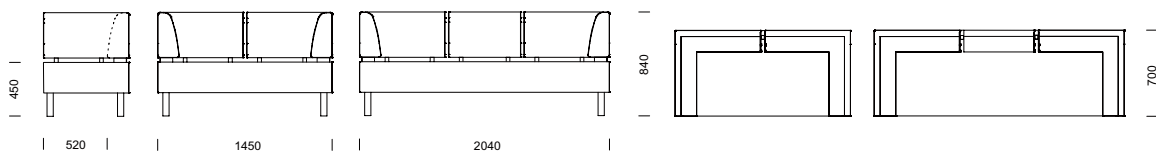

31

CRICKET NIVÅ sofa