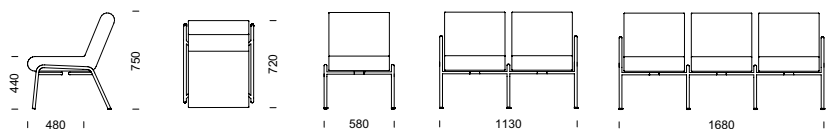

BIA fåtölj i stål (pris i SEK)

Fåtölj	580/720/750/440/480 mm	1,4 m	5 215	5 552	5 967	6 039	6 241
Extra klädsel	–	1,4 m	1 353	1 975	2 398	2 472	2 677

BIA tillval (pris i SEK)

	Trästativ täcklackat, vit/svart	Kromlackat stålrörsstativ	Pulverlackat stålrörsstativ specialkulör	Armstödsplattor	Sjukhusväv
	tillägg/enhet	tillägg/enhet	tillägg/enhet	tillägg/par	tillägg/enhet
fåtölj	545	1000 + startkostnad	409 + startkostnad	björk el. bok 554	883
	specialfärg mot tillägg			ek 636	

lackerat stål eller gavel i formpressat trä. Klädseln är helt avtagbar på samtliga varianter.

Design: Staffan Lauthers

BIA 2-sitssoffa med låg mellangavel och låga sidogavlar.

BIA 3-sitssoffa

BIA pall

BIA 4-sitssoffa totalbredd 223 cm

BIA 4-sitspall totalbredd 223 cm

BIA 3-sitspall

BIA
soffa & pall

FAKTA Stomme i pulverlackerat stålrör (silver: RAL 9006). Sittelement i formpressad plywood med stoppling av kallskum. Klädseln är helt avtagbar. Sidogavlar finns i högt och lågt utförande och mellangavlar i stål finns i lågt utförande. Sidogavlar kan även fås i formpressad björkplywood. Den höga gaveln kan förses med armstödsplatta i bok, björk eller ek.

BIA sektionsmöbel (pris i SEK)	b/d/h/sithöjd/sitsdjup	Tyg- åtgång	Insänt tyg	Prisgr.1	Prisgr. 2	Prisgr. 3	Prisgr. 4
1-sitsmodul exkl. gavlar	500/720/750/440/480 mm	1,4 m	4 415	4 752	5 168	5 239	5 441
2-sitssoffa	1130/720/750/440/480 mm	2,8 m	9 875	10 524	11 320	11 460	11 848
3-sitssoffa	1680/720/750/440/480 mm	4,2 m	14 710	15 685	16 880	17 088	17 671
Pall	580/500/440/440/460 mm	0,6 m	2 444	2 545	2 723	2 753	2 841
2-sitspall	1130/500/440/440/460 mm	1,2 m	4 577	4 908	5 263	5 324	5 498
3-sitspall	1680/500/440/440/460 mm	1,8 m	6 706	7 269	7 803	7 897	8 155
Mellangavel, stål (låg)/st	40/-/-/- mm	-	615	615	615	615	615
Sidogavlar, stål (låg alt. hög)/st	50/-/-/- mm	-	799	799	799	799	799
Sidogavlar hög, björk/par	80/-/-/- mm	-	1 704	1 704	1 704	1 704	1 704