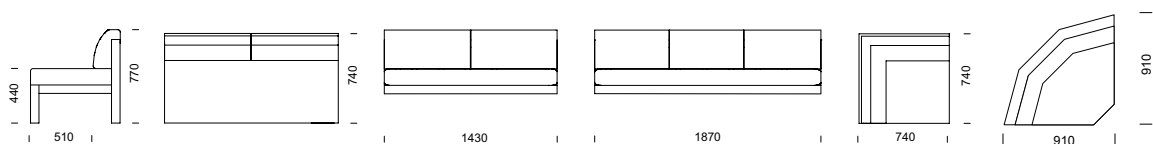

63

POKER
sektionsmöbel

POKER ritningar för kombinationer – se sidan 90.

FAKTA Stomme i massiv björk. Kan täckmålas i svart eller vit (specialfärg mot tillägg).
Stopponing av kallskum. Klädsel och stopponing är dragen över stommens ovkant. Helt avtagbar klädsel. 2-sits- och 3-sitsmoduler är utan armstöd. I val av kombination ingår armstöd/gavel.

POKER sektionsmöbel (pris i SEK)	b/d/h/sitthöjd/sitsdjup	Tyg- åtgång	Insänt tyg	Prisgr.1	Prisgr. 2	Prisgr. 3	Prisgr. 4
2-sitsmodul	1430/740/770/440/510 mm	4,4 m	7 817	8 499	9 827	10 060	10 704
3-sitsmodul	1870/740/770/440/510 mm	5,0 m	9 406	10 353	11 850	12 111	12 834
Hörndel, vinkel	740/740/770/440/510 mm	2,7 m	8 351	9 169	9 979	10 120	10 512
Hörndel, rundad	910/910/770/440/510 mm	2,8 m	10 557	11 444	12 298	12 448	12 861
Armstöd/par	25 mm + 25 mm	–	2 709	2 709	2 709	2 709	2 709
Skarvgavel*	25 mm	–	2 129	2 129	2 129	2 129	2 129
Kombination 2VH2, vinkelhörn	2195x2195 mm	11,5 m	26 692	28 876	32 344	32 949	34 631
Kombination 2VH3, vinkelhörn	2195x2635 mm	12,1 m	28 282	30 730	34 365	35 001	36 761
Kombination 3VH3, vinkelhörn	2635x2635 mm	12,7 m	29 870	32 584	36 387	37 051	38 891
Kombination 2VH2VH2, vinkelhörn	2195x2910x2195 mm	18,6 m	42 859	46 542	52 149	53 132	55 845
Kombination 3VH3VH3, vinkelhörn	2635x3350x2635 mm	20,4 m	47 627	52 106	58 215	59 284	62 235
Kombination 2RH2, rundat hörn	2365x2365 mm	11,6 m	28 898	31 150	34 662	35 278	36 979
Kombination 2RH3, rundat hörn	2365x2805 mm	12,2 m	30 488	33 005	36 684	37 328	39 109
Kombination 3RH3, rundat hörn	2805x2805 mm	12,8 m	32 076	34 859	38 706	39 379	41 240
Kombination 2RH2RH2, rundat hörn	2365x3250x2365 mm	18,8 m	47 270	51 092	56 787	57 785	60 546
Kombination 3RH3RH3, rundat hörn	2805x3690x2805 mm	20,6 m	52 038	56 655	62 854	63 938	66 936
Extra klädsel, 2-sitsmodul	–	4,9 m	3 441	5 160	6 623	6 869	7 629
Extra klädsel, 3-sitsmodul	–	5,6 m	4 435	6 291	7 852	8 146	8 934
Extra klädsel, hörndel, vinklat	–	2,7 m	2 431	3 114	3 920	4 070	4 440
Extra klädsel, hörndel, rundad	–	2,8 m	2 681	3 399	4 230	4 391	4 789

POKER tillval (se föregående uppslag)

*Används vid ihopsättning av raka soffor, från fyrsits och uppåt (t ex 32-sits).