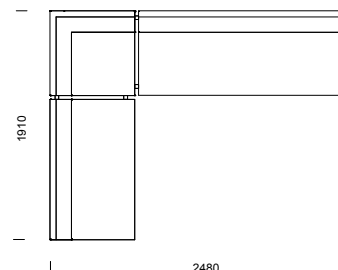

EDGE information sid 36–39.

KOMBINATIONER

Våra modulsoffor kan byggas i oändliga kombinationer!

CRICKET kombinationer

1H2
vinkelhörn utan armstöd

1H2
rundat hörn utan armstöd

2H3
vinkelhörn utan armstöd

1H3
vinkelhörn utan armstöd