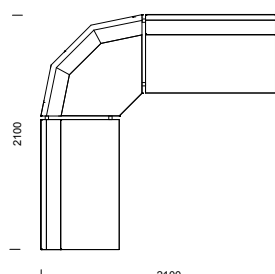

2H2
rundat hörn utan armstöd