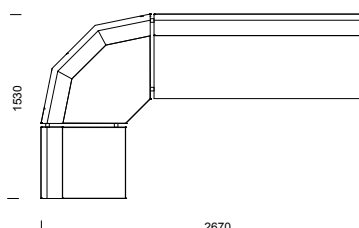

EDGE information sid 36–39.

KOMBINATIONER

Våra modulsoffor kan byggas i oändliga kombinationer!

CRICKET kombinationer

1H2
vinkelhörn utan armstöd

1H2
rundat hörn utan armstöd

2H3
vinkelhörn utan armstöd

1H3
vinkelhörn utan armstöd