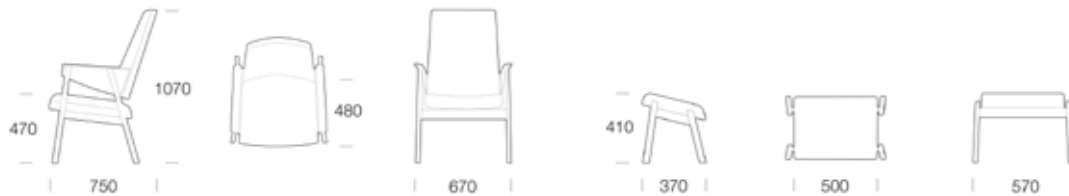

47

HERON hög vårdfåtölj/fotpall