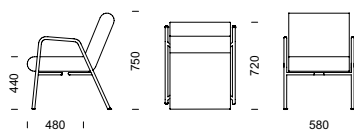

AURORA pall/sektionsmöbel (pris i SEK)	b/d/h/sitthöjd/sitsdjup	Tyg- åtgång	Insänt tyg	Prisgr.1	Prisgr. 2	Prisgr. 3	Prisgr. 4
Pall	600/530/470/460/530 mm	0,6 m					
2,5-sitspall inkl bord	1380/530/470/470/530 mm	1,2 m					
3-sitspall	1640/530/470/460/530 mm	1,8 m					
3-sitspall inkl bord	1640/530/470/470/530 mm	1,2 m					
Extrklädsel per dyna		0,6 m					

i pulverlackerat stål eller gavel i formpressat trä. Klädseln är helt avtagbar på samtliga varianter. Design: Staffan Lauthers

BIA fåtölj i björk.

BIA fåtölj i stålror med hög gavel.

BIA fåtölj i stålror med armstödsplattor i björk.

BIA fåtölj i stålror med låg gavel.

BIA fåtölj i björk

BIA fåtölj i stål

BIA
fåtölj

FAKTA Stomme i pulverlackerat stål (silver: RAL 9006). Sittelement i formpressad plywood med stoppning av kallskum. Klädseln är helt avtagbar. Sidogavlar finns i högt och lågt utförande och mellangavlar i stål finns i lågt utförande. Sidogavlar kan även fås i formpressad björkplywood. Den höga gaveln kan förses med armstödsplatta i bok, björk eller ek.

BIA fåtölj i björk (pris i SEK)

	b/d/h/sitthöjd/sitsdjup	Tyg- åtgång	Insänt tyg	Prisgr.1	Prisgr. 2	Prisgr. 3	Prisgr. 4
Fåtölj	660/720/750/440/480 mm	1,4 m	6 117	6 455	6 871	6 942	7 144
Extra klädsel	–	1,4 m	1 353	1 975	2 398	2 472	2 677