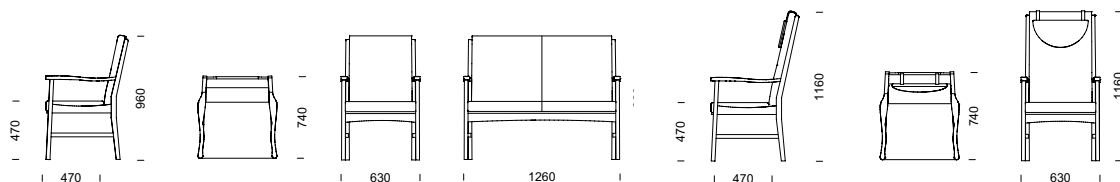

81

WELL fätölj/soffa