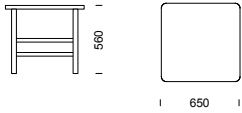

83

HOX soffbord