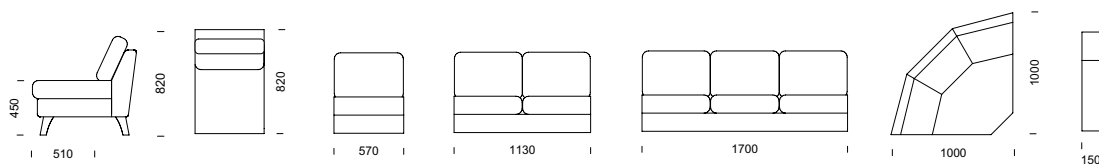

25

CASINO
sektion

CASINO ritningar för fler kombinationer – se sidan 86.

FAKTA Stomme i massivt trä med nozagbotten. Fast plywoodbotten som tillval. Stopning i kallskum. All klädsel på både stomme och dynor är helt avtagbar och har förlängda dragkedjor. Ben i massiv björk. Ben i oljad eller lackad ek alt. i täcklackat utförande finns som tillval. Medar finns mot tillägg. Tillverkas även i specialmått.

CASINO sektionsmöbel (pris i SEK)

	b/d/h/sitthöjd/sitsdjup	Tyg- åtgång	Insänt tyg	Prisgr.1	Prisgr. 2	Prisgr. 3	Prisgr. 4	Läder standard
1-sitsmodul	570/820/820/450/510 mm	2,8 m	6 135	6 814	7 661	7 809	8 218	10 553
2-sitsmodul	1130/820/820/450/510 mm	4,6 m	9 582	10 568	11 961	12 202	12 878	16 712
3-sitsmodul	1700/820/820/450/510 mm	6,1 m	12 686	14 014	15 797	16 108	16 972	21 892
Hörndel, rundad	1000x1000 mm	4,4 m	13 948	15 471	16 801	17 035	17 678	21 346
Hörndel, vinkel	820x820 mm	4,4 m	13 948	15 471	16 801	17 035	17 678	21 346
Armstöd/par	Bredd 150 mm	2,0 m	3 998	4 370	4 974	5 080	5 374	7 040
Mellanarmstöd	–	0,6 m	2 161	2 239	2 376	2 536	2 741	3 930
Kombination 1VH2, vinkelhörn	1540x2100 mm	13,8 m	33 662	37 224	41 395	42 125	44 147	55 651
Kombination 1VH3, vinkelhörn	1540x2670 mm	15,1 m	36 766	40 668	45 232	46 030	48 242	60 832
Kombination 2VH2, vinkelhörn	2100x2100 mm	15,6 m	37 108	40 978	45 696	46 519	48 807	61 808
Kombination 2VH3, vinkelhörn	2100x2670 mm	16,9 m	40 214	44 423	49 532	50 424	52 902	66 990
Kombination 3VH3, vinkelhörn	2670x2670 mm	18,2 m	43 318	47 868	53 370	54 330	56 996	72 171
Kombination 2VH2VH2, vinkelhörn	2100x2770x2100 mm	24,6 m	60 637	67 018	74 456	75 755	79 363	99 867
Kombination 3VH3VH3, vinkelhörn	2670x3340x2670 mm	28,5 m	69 952	77 353	85 967	87 471	91 646	115 410
Kombination 1RH2, rundat hörn	1720x2280 mm	13,8 m	33 662	37 224	41 395	42 125	44 147	55 651
Kombination 1RH3, rundat hörn	1720x2850 mm	15,1 m	36 766	40 668	45 232	46 030	48 242	60 832
Kombination 2RH2, rundat hörn	2280x2280 mm	15,6 m	37 108	40 978	45 696	46 519	48 807	61 808
Kombination 2RH3, rundat hörn	2280x2850 mm	16,9 m	40 214	44 423	49 532	50 424	52 902	66 990
Kombination 3RH3, rundat hörn	2850x2850 mm	18,2 m	43 318	47 868	53 370	54 330	56 996	72 171
Kombination 2RH2RH2, rundat hörn	2280x3130x2280 mm	24,6 m	60 637	67 018	74 456	75 755	79 363	99 867
Kombination 3RH3RH3, rundat hörn	2850x3700x2850 mm	28,5 m	69 952	77 353	85 967	87 471	91 646	115 410
Komplett extraklädsel	–	–	Pris: 60% av produktens pris enl. ovan i resp. prisgrupp					
Extra klädsel/dyna	–	1,7 m	1 140	1 236	1 487	1 584	1 684	2 310
Armstödsskydd/par	–	1,1 m	1 009	1 200	1 443	1 507	1 622	2 273

CASINO tillval (se föregående uppslag)