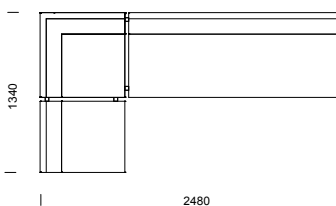

EDGE information sid 36–39.

KOMBINATIONER

Våra modulsoffor kan byggas i oändliga kombinationer!

CRICKET kombinationer

1H2
vinkelhörn utan armstöd

1H2
rundat hörn utan armstöd

2H3
vinkelhörn utan armstöd

1H3
vinkelhörn utan armstöd