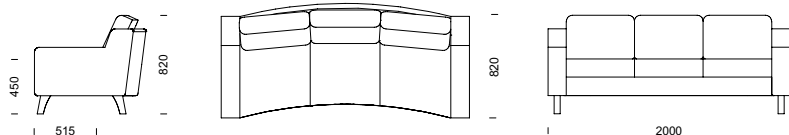

45

FLIPPER soffa

FAKTA Trästomme med nozagbotten, stoppning i kallsaum. Vändbara plymåer. Helt avtagbar klädsel. Standard är ben i björk. Som tillval finns ben i lackad bok, oljad eller lackad ek alternativt i täcklackat utförande. Flipper finns också att få med svarvade ben.

FLIPPER soffa (pris i SEK)	b/d/h/sitthöjd/sitsdjup	Tyg- åtgång	Insänt tyg	Prisgr.1	Prisgr. 2	Prisgr. 3	Prisgr. 4	Läder standard
3-sitssoffa	2000/820/820/515/450 mm	8,6 m	18 009	19 963	22 442	22 876	24 076	30 912
Komplett extraklädsel	–	–	Pris: 60% av produktens pris enl. ovan i resp. prisgrupp					
Extra klädsel/dyna	–	1,7 m	1 140	1 236	1 487	1 584	1 684	2 310
Mellanarmstöd	–	0,6 m	2 161	2 239	2 376	2 536	2 741	3 930
Prydnadskuddar / par	400 x 400 mm	1,0 m	1 104	1 514	1 803	1 853	1 992	–
Prydnadskuddar / par	500 x 500 mm	1,2 m	1 226	1 622	1 917	1 964	2 101	–

FLIPPER tillval (pris i SEK)	Ben, trä täcklackade, vit/svart	Ben, lackad bok el. ek, oljad ek	Ben, svarvade med ställbar fot	Fast botten
	tillägg/enhet	tillägg/enhet	tillägg/enhet	tillägg/enhet
soffa	614	777	713	1 001

specialfärg
mot tillägg