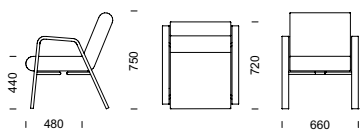

AURORA pall/sektionsmöbel (pris i SEK)	b/d/h/sitthöjd/sitsdjup	Tyg- åtgång	Insänt tyg	Prisgr.1	Prisgr. 2	Prisgr. 3	Prisgr. 4
Pall	600/530/470/460/530 mm	0,6 m					
2,5-sitspall inkl bord	1380/530/470/470/530 mm	1,2 m					
3-sitspall	1640/530/470/460/530 mm	1,8 m					
3-sitspall inkl bord	1640/530/470/470/530 mm	1,2 m					
Extrklädsel per dyna		0,6 m					

i pulverlackerat stål eller gavel i formpressat trä. Klädseln är helt avtagbar på samtliga varianter. Design: Staffan Lauthers

BIA fåtölj i björk.

BIA fåtölj i stålror med hög gavel.

BIA fåtölj i stålror med armstödsplattor i björk.

BIA fåtölj i stålror med låg gavel.

BIA fåtölj i björk

BIA fåtölj i stål

BIA
fåtölj

FAKTA Stomme i pulverlackerat stål (silver: RAL 9006). Sittelement i formpressad plywood med stoppning av kallskum. Klädseln är helt avtagbar. Sidogavlar finns i högt och lågt utförande och mellangavlar i stål finns i lågt utförande. Sidogavlar kan även fås i formpressad björkplywood. Den höga gaveln kan förses med armstödsplatta i bok, björk eller ek.

BIA fåtölj i björk (pris i SEK)

	b/d/h/sitthöjd/sitsdjup	Tyg- åtgång	Insänt tyg	Prisgr.1	Prisgr. 2	Prisgr. 3	Prisgr. 4
Fåtölj	660/720/750/440/480 mm	1,4 m	6 117	6 455	6 871	6 942	7 144
Extra klädsel	–	1,4 m	1 353	1 975	2 398	2 472	2 677