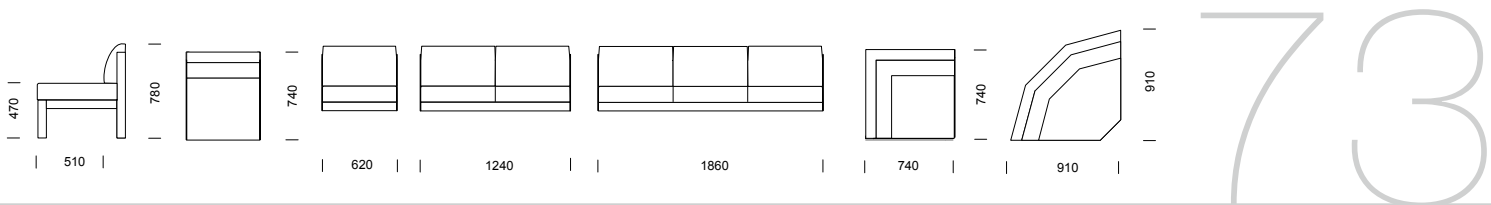

och allsidig. Finns från fåtölj till stora kombinationer. Alla modeller har avtagbar klädsel. Design: Peder Kallin

SKATE hörnsoffa i kombination 3RH2 med rundad hörndel.

SKATE hörnsoffa i kombination 3RH2 med rundad hörndel, baksida.