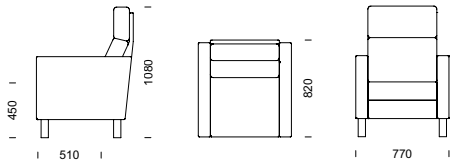

LABYRINT kan förses med ben i trä med metallkrage.

LABYRINT 2-sitssoffa bredd 1330 mm, 3-sitssoffa bredd 1900 mm

53

LABYRINT vilbädd med ben i pulverlackerat stål. Hel sitsdyna i kallsaum med pocketkärna.