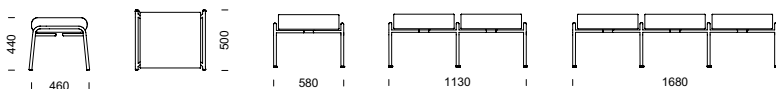

BIA fåtölj i stål (pris i SEK)

Fåtölj	580/720/750/440/480 mm	1,4 m	5 215	5 552	5 967	6 039	6 241
Extra klädsel	–	1,4 m	1 353	1 975	2 398	2 472	2 677

BIA tillval (pris i SEK)

	Trästativ täcklackat, vit/svart	Kromlackat stålrörsstativ	Pulverlackat stålrörsstativ specialkulör	Armstödsplattor	Sjukhusväv
	tillägg/enhet	tillägg/enhet	tillägg/enhet	tillägg/par	tillägg/enhet
fåtölj	545	1000 + startkostnad	409 + startkostnad	björk el. bok 554	883
	specialfärg mot tillägg			ek 636	

lackerat stål eller gavel i formpressat trä. Klädseln är helt avtagbar på samtliga varianter.

Design: Staffan Lauthers

BIA 2-sitssoffa med låg mellangavel och låga sidogavlar.

BIA 3-sitssoffa

BIA pall

BIA 4-sitssoffa totalbredd 223 cm

BIA 4-sitspall totalbredd 223 cm

BIA 3-sitspall

BIA
soffa & pall

FAKTA Stomme i pulverlackerat stålrör (silver: RAL 9006). Sittelement i formpressad plywood med stoppling av kallskum. Klädseln är helt avtagbar. Sidogavlar finns i högt och lågt utförande och mellangavlar i stål finns i lågt utförande. Sidogavlar kan även fås i formpressad björkplywood. Den höga gaveln kan förses med armstödsplatta i bok, björk eller ek.

BIA sektionsmöbel (pris i SEK)	b/d/h/sithöjd/sitsdjup	Tyg- åtgång	Insänt tyg	Prisgr.1	Prisgr. 2	Prisgr. 3	Prisgr. 4
1-sitsmodul exkl. gavlar	500/720/750/440/480 mm	1,4 m	4 415	4 752	5 168	5 239	5 441
2-sitssoffa	1130/720/750/440/480 mm	2,8 m	9 875	10 524	11 320	11 460	11 848
3-sitssoffa	1680/720/750/440/480 mm	4,2 m	14 710	15 685	16 880	17 088	17 671
Pall	580/500/440/440/460 mm	0,6 m	2 444	2 545	2 723	2 753	2 841
2-sitspall	1130/500/440/440/460 mm	1,2 m	4 577	4 908	5 263	5 324	5 498
3-sitspall	1680/500/440/440/460 mm	1,8 m	6 706	7 269	7 803	7 897	8 155
Mellangavel, stål (låg)/st	40/-/-/- mm	-	615	615	615	615	615
Sidogavlar, stål (låg alt. hög)/st	50/-/-/- mm	-	799	799	799	799	799
Sidogavlar hög, björk/par	80/-/-/- mm	-	1 704	1 704	1 704	1 704	1 704