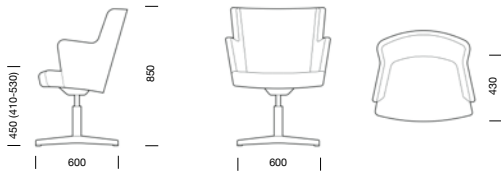

43

FLEXI karmstol