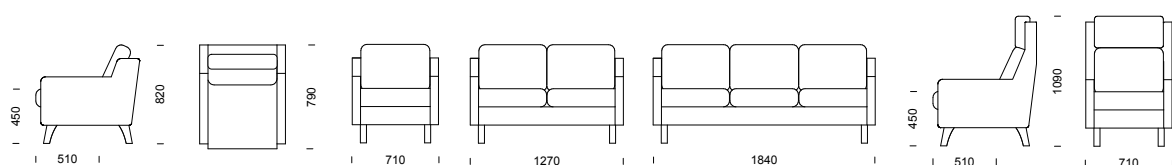

BIA sektionsmöbel (pris i SEK)	b/d/h/sithöjd/sitsdjup	Tyg- åtgång	Insänt tyg	Prisgr.1	Prisgr. 2	Prisgr. 3	Prisgr. 4
1-sitsmodul exkl. gavlar	500/720/750/440/480 mm	1,4 m	4 415	4 752	5 168	5 239	5 441
2-sitssoffa	1130/720/750/440/480 mm	2,8 m	9 875	10 524	11 320	11 460	11 848
3-sitssoffa	1680/720/750/440/480 mm	4,2 m	14 710	15 685	16 880	17 088	17 671
Pall	580/500/440/440/460 mm	0,6 m	2 444	2 545	2 723	2 753	2 841
2-sitspall	1130/500/440/440/460 mm	1,2 m	4 577	4 908	5 263	5 324	5 498
3-sitspall	1680/500/440/440/460 mm	1,8 m	6 706	7 269	7 803	7 897	8 155
Mellangavel, stål (låg)/st	40/-/-/- mm	-	615	615	615	615	615
Sidogavlar, stål (låg alt. hög)/st	50/-/-/- mm	-	799	799	799	799	799
Sidogavlar hög, björk/par	80/-/-/- mm	-	1 704	1 704	1 704	1 704	1 704

gavel. Båda serierna har givetvis vändbara plymårer, avtagbar klädsel samt en rad tillvalsmöjligheter.
Design: Peder Kallin

BRIDGE 3-sitssoffa och fåtölj med ben i massiv björk.

BRIDGE 2-sitssoffa

BRIDGE kan försees med låg, öppen gavel och ben i antingen trä eller metall samt medar. All klädsel på stomme och dynor är helt avtagbar del för del.