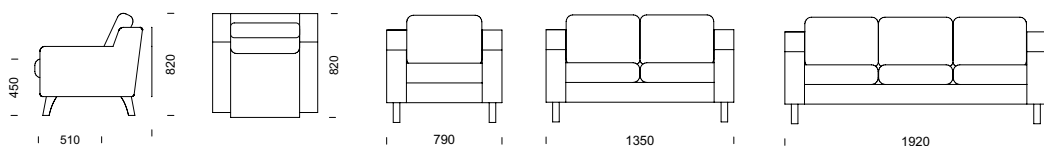

STRONG fätölj/soffa