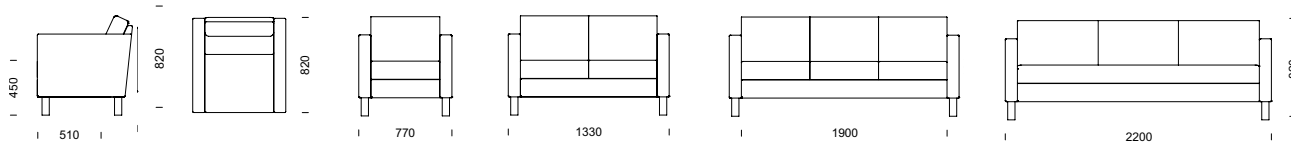

LABYRINT kan förses med ben i trä med metallkrage.

LABYRINT 2-sitssoffa bredd 1330 mm, 3-sitssoffa bredd 1900 mm

53

LABYRINT vilbädd med ben i pulverlackerat stål. Hel sitsdyna i kallsaum med pocketkärna.