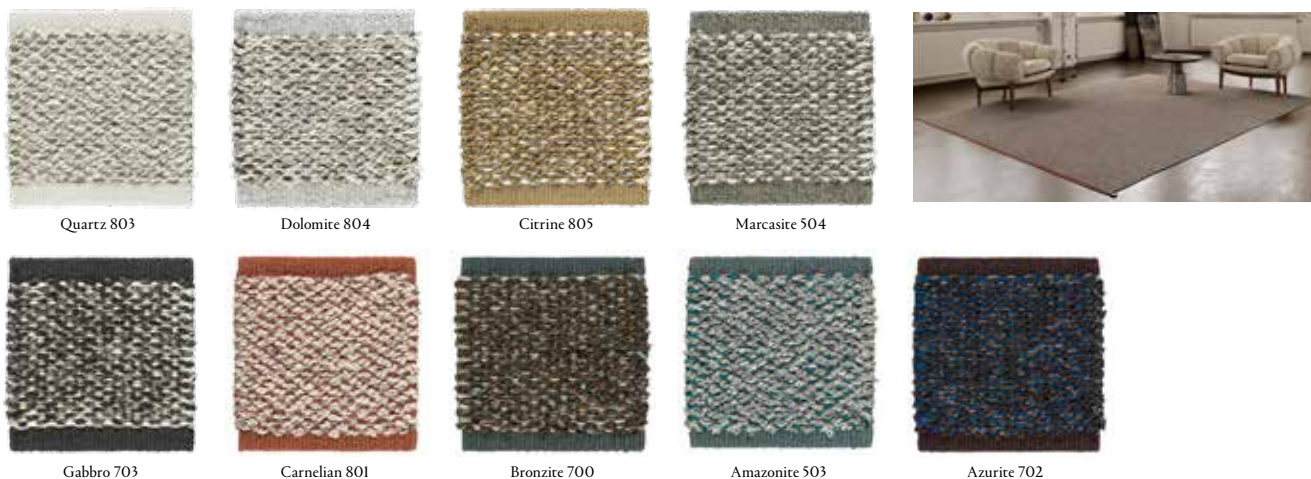

TERRAZZO *Design Kasthall Design Studio*

PRIS	EX MOMS
Standardbredd	5 060:-/m²
Specialbredd	5 566:-/m²
Heltäckningsmatta	5 566:-/m²
Prov 15x15 cm	110:-
Prov 30x30 cm	330:-

Standardbredder: 70, 90, 140, 170, 200, 250, 300, 350, 400, 450, 500, 550 och 600 cm
Kostnad för backing tillkommer med 380:-/m² ex. moms.

MATERIAL: Vävd bouclématta i ren ull och lin

FÄRGER: Amazonite 503, Marcasite 504, Bronzite 700, Azurite 702, Gabbro 703, Carnelian 801, Quartz 803, Dolomite 804, Citrine 805

BRA ATT VETA: Beroende på naturmaterialet och de olika hantverksprocesserna som mattan genomgår kan måttavvikelser på upp till 5% förekomma, ange därför max- eller minimimått vid beställning. På vävda mattor över 200 cm i bredd eller över 6 m² rekommenderar vi backing.

Castor chair suitability: Occasional use (only with backing).
Meets the requirements for: BREEAM, Miljöbyggnad Guld, Green Label Plus
BVB: ID 111071, Recommended