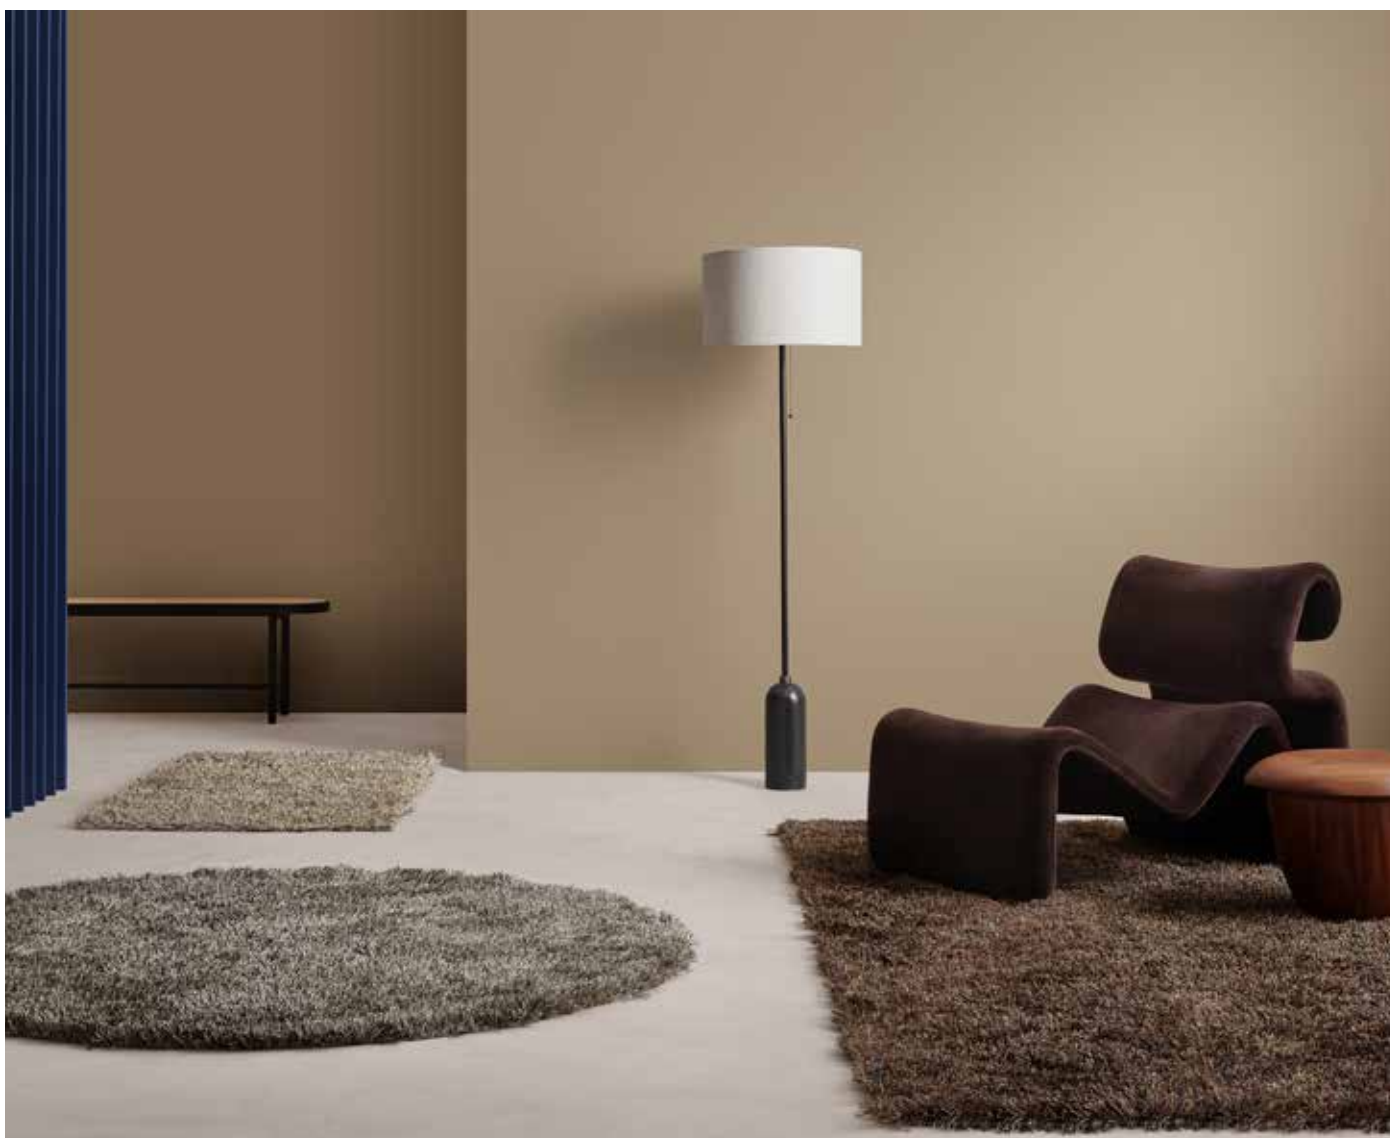

FOGG HARLEQUIN *Design Gunilla Lagerhem Ullberg*

PRIS	EX MOMS
140x200 cm	23 461:-
170x240 cm	34 186:-
200x300 cm	50 274:-
250x350 cm	73 316:-
300x400 cm	100 548:-
350x450 cm	131 969:-
Specialstorlek upp till 400x600 cm	9 310:-/m²

Större storlekar vid förfrågan.

MATERIAL: Handtuftad matta i lin

LUGGHÖJD: ca 40 mm

FÄRGER: Cognac, Cream

BRA ATT VETA: Beroende på naturmaterialet och de olika hantverksprocesserna som mattan genomgår kan måttavvikelser på upp till 2% förekomma.

FOGG | Lemon Fudge 840, Lunar Beige 870, Copper Blue 820