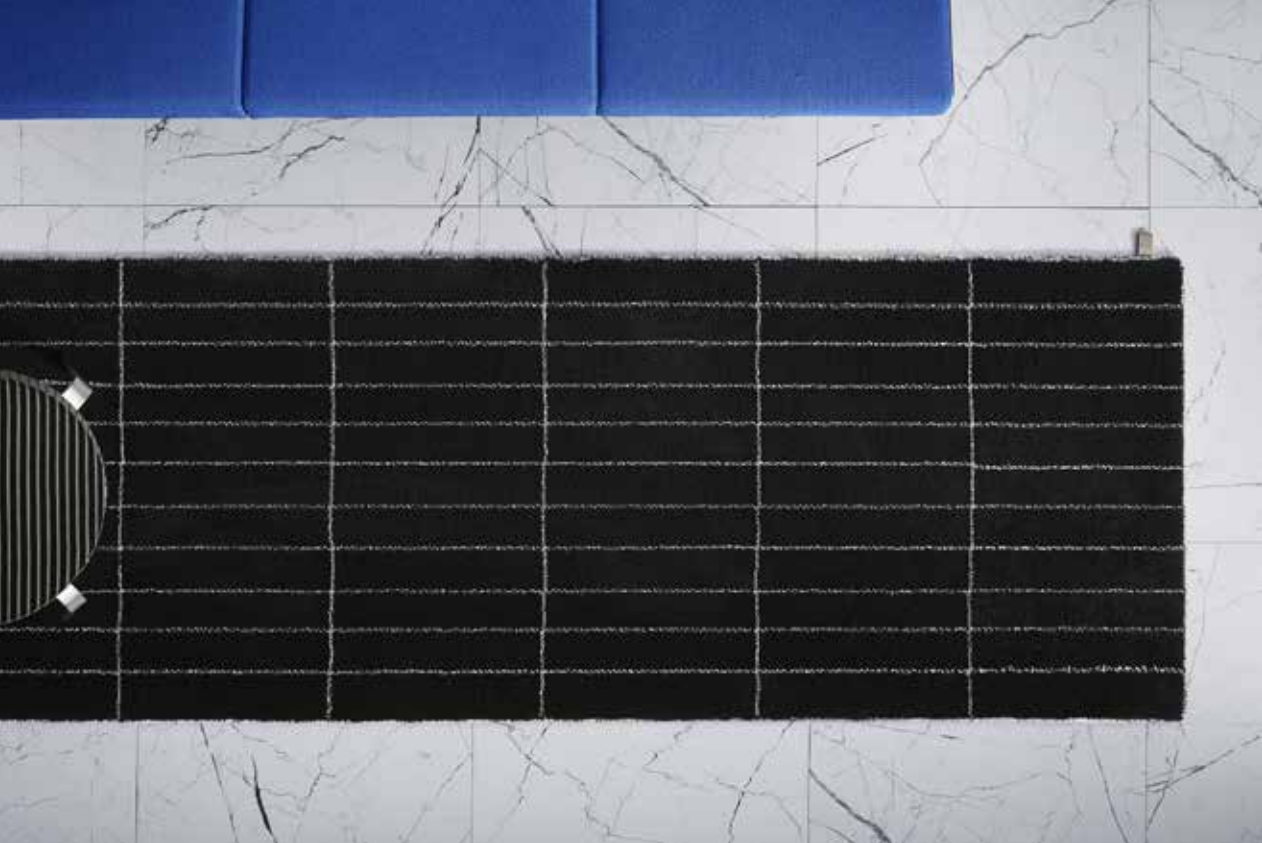

Större storlekar vid förfrågan.

MATERIAL: Handtuftad matta i ren ull och lin

LUGGHÖJD: ca 40 mm

FÄRGER: Icy Caramel 211, Mystery Blueberry 212, Menthol 330, Liquorice 510, Salmiak 550, Coconut Crisp 811

BRA ATT VETA: Beroende på naturmaterialet och de olika hantverksprocesserna som mattan genomgår kan måttavvikelser på upp till 2% förekomma.