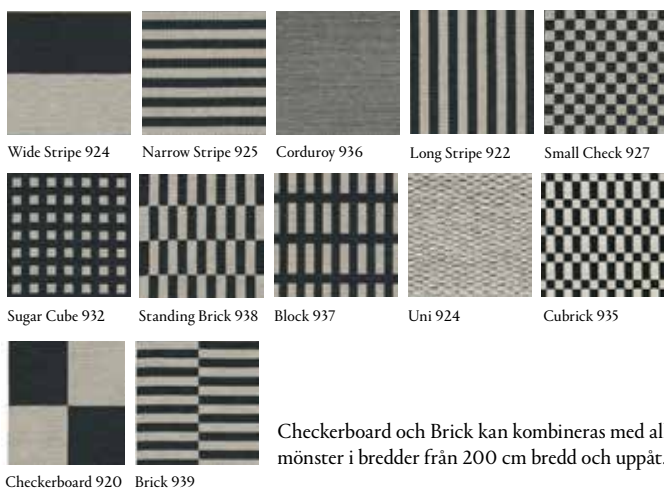

FÖLJANDE MÖNSTER KAN KOMBINERAS MED VARANDRA:

Checkerboard och Brick kan kombineras med alla mönster i bredder från 200 cm bredd och uppåt.

MATERIAL: Vävd matta i ren ull

FÄRGER: Välj mellan 176 färger, varav 44 mixade och 132 enfärgade när du skapar din Arkad-matta. På www.kasthall.com hittar du alla färgprover och färgnummer.

BRA ATT VETA: Beroende på naturmaterialet och de olika hantverksprocesserna som mattan genomgår kan måttavvikelser på upp till 5% förekomma, ange därför max- eller minimimått vid beställning. På vävda mattor över 200 cm i bredd eller över 6 m² rekommenderar vi backing. Observera också att hänsyn måste tas till mönsterrapporten. Arkad-kollektionen ger oändliga möjligheter att skapa unika mattor. Kombinera själv mönster, färger och ränder efter önskemål.

RUG DESIGNER:

På www.kasthall.com finns Rug Designer, vårt webbaserade program, där du enkelt designar din egen matta. På hemsidan kan du också inspireras av Arkad-mattor som andra gjort.