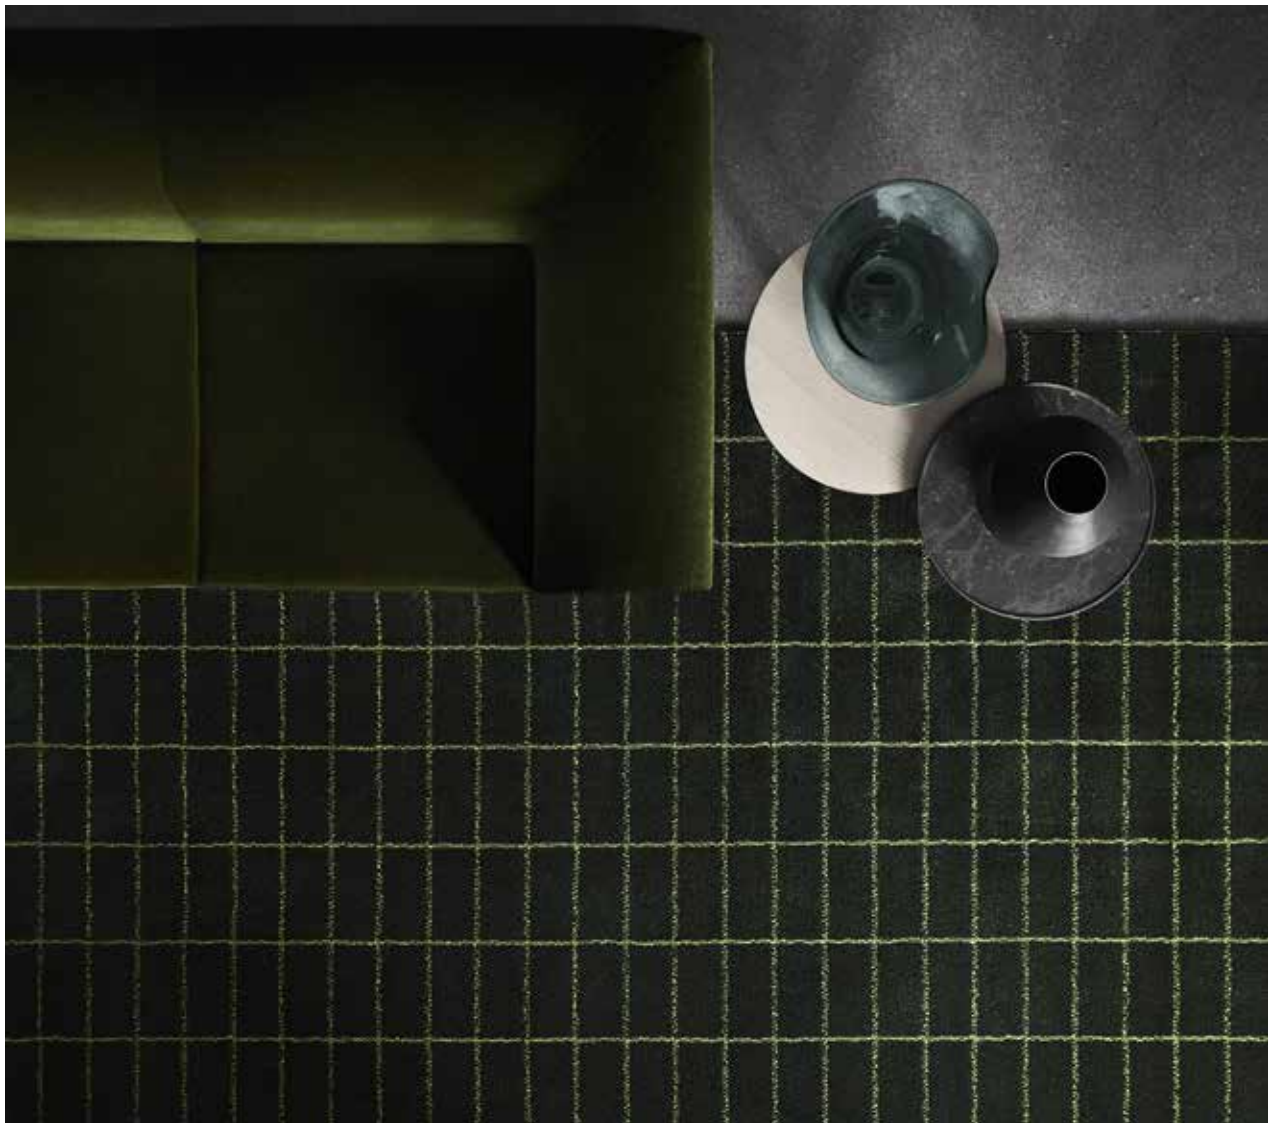

TILES BRICK | Green 370