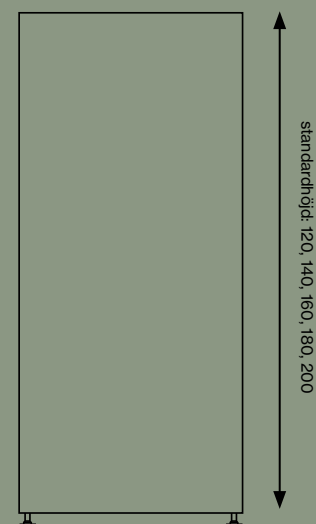

FLOOR SCREEN 30 ROUNDED

Överdraget består av ett elastiskt tyg som säkerställer att det hålls fortsatt spänt. Överdraget kan tas av och tvättas.

Tryckta eller enfärgade textilier.

Synlig sidolist av strängpressad aluminium.

Ljudabsorberande kärna bestående av stenull/mineralull framställd av naturliga mineraler.

Utöver standardmått kan vi även leverera specialmått.

Tjocklek: 27 mm.

Absorption class: C.

Bredd (cm)		80	100	120	140
Höjd (cm)					
Prisgrupp 1	120	3659	3906	3924	4222
	140	3915	4119	4196	4501
	160	4101	4315	4400	4757
	180	4482	4722	4907	5066
	200	4907	5096	5300	5587
Prisgrupp 2	120	4026	4296	4315	4646
	140	4306	4528	4621	4951
	160	4509	4744	4840	5197
	180	4932	5197	5401	5682
	200	5401	5606	5826	6150
Prisgrupp 3	120	5360	5576	5844	6394
	140	6185	6401	6603	7201
	160	6569	6818	6894	7559
	180	7010	7079	7290	8263
	200	7843	7966	8174	8943
Prisgrupp 4	120	5857	6251	6278	6753
	140	6263	6588	6709	7756
	160	6756	6903	7041	8116
	180	7174	7559	7856	8534
	200	7853	8153	8475	9407

standardbredd: 80, 100, 120, 140

Prisgrupp 1 = Cara, Fiji och Carlow (se sidan 61)

Prisgrupp 2 = Amiga, Meta, Wool, Trev, Twist Melange och Soul (se sidan 62) + kundens eget tyg

Prisgrupp 3 = Blazer Lite och Synergy (se sidan 63)

Prisgrupp 4 = Uld och Trevira CS med Kurage-mönster (se sidan 63-66)

Klädsel: Ovanstående pris -60%

Fötter:

Standardfärger: vit, grå och svart lackering

Tillägg för fötter – artikelnr. 3020*: 700,- per par

Tillägg för justerbara fötter – artikelnr. 3021*: 769,- per par

Tillägg för lackering av fötter andra färger**: 309,- per par

Kopplingsklämma:

Standardfärg: Transparent

Kopplingsklämma - artikelnr. 3050*: 232,- per klämma

Sidolister:

Standardfärg: naturanodiserade (inkluderat i priset)

Tillägg för lackering av sidolister andra färger**: 309,- per par

* Fottyp och kopplingsklämma se sidan 54

** Se tillbehör färgkort i kollektionspärmen