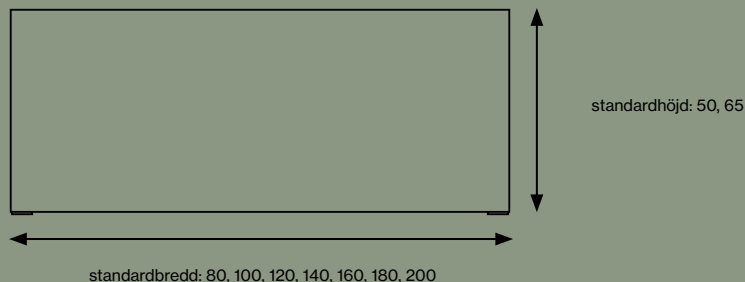

TABLE SCREEN BASIC 30 ROUNDED

Tryckta eller enfärgade textilier.

Ram av trä dold under tyget.

Ljudabsorberande kärna bestående av stenull/mineralull framställd av naturliga mineraler.

Tjocklek: 30 mm.

Absorption class: C.

Bredd (cm)		80	100	120	140	160	180	200
Höjd (cm)								
Prisgrupp 1	50	1629	1806	1932	2050	2274	2557	2909
Prisgrupp 2	50	1797	1987	2125	2262	2491	2816	3200
Prisgrupp 3	50	2284	2532	2706	2875	3175	3576	4078
Prisgrupp 4	50	2513	2634	2851	3103	3869	3943	4921
Prisgrupp 1	65	1772	1904	2101	2229	2459	2781	3162
Prisgrupp 2	65	1950	2162	2309	2451	2706	3056	3478
Prisgrupp 3	65	2479	2749	2941	3125	3447	3891	4428
Prisgrupp 4	65	2729	2863	3078	3374	4204	4388	5066

Prisgrupp 1 = Cara, Fiji och Carlow (se sidan 61)

Prisgrupp 2 = Amiga, Meta, Wool, Trev, Twist Melange och Soul (se sidan 62) + kundens eget tyg

Prisgrupp 3 = Blazer Lite och Synergy (se sidan 63)

Prisgrupp 4 = Uld och Trevira CS med Kurage-mönster (se sidan 63-66)

Beslag:

Standardfärger beslag: Vit, grå och svart lackering

Tillägg för frontmonterat beslag – artikelnr. 3040*: 431,- per par

Tillägg för klämbeslag – artikelnr. 3041*: 488,- per par

Tillägg för lackering av beslag andra färger**: 309,- per par

* Beslagtyp se sidan 53

** Se tillbehör färgkort i kollektionspärm