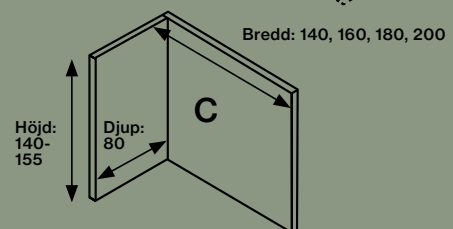

Floor Screen Booth System 50 Square

Båsen levereras i tre olika kombinationer, alla med höjden 140-155 cm.

Överdraget består av ett elastiskt tyg som säkerställer att det hålls fortsatt spänt. Överdraget kan tas av och tvättas.

Tryckta eller enfärgade textilier.

Synlig sidolist av strängpressad aluminium.

Ljudabsorberande kärna bestående av stenull/mineralull framställd av naturliga mineraler.

Tjocklek: 54 mm.

Absorption class: A.

Bordets bredd x djup		140 x 80	160 x 80	180 x 80	200 x 80
Prisgrupp 1	A	20210	21274	22760	24224
Prisgrupp 2	A	21826	23303	24832	26446
Prisgrupp 3	A	27787	29081	30409	31737
Prisgrupp 4	A	27818	29251	30781	32372
Prisgrupp 1	A2	15084	15934	16825	17779
Prisgrupp 2	A2	16187	17274	18376	19546
Prisgrupp 3	A2	20279	21221	22212	23334
Prisgrupp 4	A2	21706	22981	24316	25697

Bordets bredd x djup		140 x 80	160 x 80	180 x 80	200 x 80
Prisgrupp 1	B	30468	31065	32550	34013
Prisgrupp 2	B	33101	34578	36107	37700
Prisgrupp 3	B	43018	44204	45518	46846
Prisgrupp 4	B	44196	45663	47190	48784
Prisgrupp 1	B2	20210	21062	21953	22909
Prisgrupp 2	B2	21826	22909	24012	25181
Prisgrupp 3	B2	27818	28774	29759	30885
Prisgrupp 4	B2	29912	31185	32524	33904

Bordets bredd x djup		140 x 80	160 x 80	180 x 80	200 x 80
Prisgrupp 1	C	15084	15934	16825	17779
Prisgrupp 2	C	16187	17274	18376	19546
Prisgrupp 3	C	20279	21221	22212	23334
Prisgrupp 4	C	21706	22981	24316	25697

Prisgrupp 1 = Cara, Fiji och Carlow (se sidan 61)

Prisgrupp 2 = Amiga, Meta, Wool, Trev, Twist Melange och Soul (se sidan 62) + kundens eget tyg

Prisgrupp 3 = Blazer Lite och Synergy (se sidan 63)

Prisgrupp 4 = Uld och Trevira CS med Kurage-mönster (se sidan 63-66)

Klädsel: Ovanstående pris -60%

Beslag i standardfärg är inkluderat i priset*

Standardfärger beslag: Vit, grå och svart lackering

Tillägg för lackering av beslag andra färger A, B, C**:

928,- per system

Tillägg för lackering av beslag andra färger A2, B2**:

463,- per system

Sidolister:

Standardfärg: naturanodiserade

Tillägg för lackering av sidolister andra färger A, B, C**:

928,- per system

Tillägg för lackering av sidolister andra färger A2, B2**:

463,- per system

* Beslagtyp se sidan 59-60

** Se tillbehör färgkort i kollektionspärmen