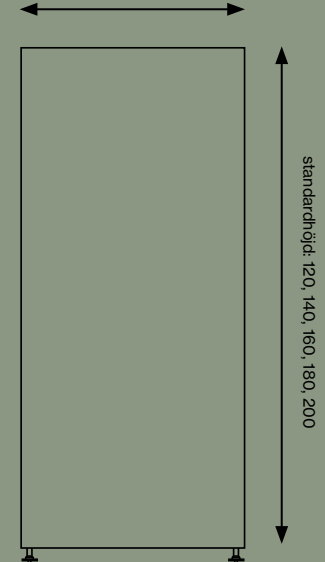

FLOOR SCREEN 50 ROUNDED

Överdraget består av ett elastiskt tyg som säkerställer att det hålls fortsatt spänt. Överdraget kan tas av och tvättas.

Tryckta eller enfärgade textilier.

Synlig sidolist av strängpressad aluminium.

Ljudabsorberande kärna bestående av stenull/mineralull framställd av naturliga mineraler.

Utöver standardmått kan vi även leverera specialmått.

Tjocklek: 54 mm.

Absorption class: A.

Bredd (cm)		80	100	120	140
Höjd (cm)					
Prisgrupp 1	120	4575	4884	4904	5278
	140	4893	5151	5247	5626
	160	5126	5393	5500	5944
	180	5606	5903	6137	6332
	200	6137	6369	6628	6985
Prisgrupp 2	120	5034	5372	5393	5809
	140	5384	5656	5776	6188
	160	5635	5932	6051	6496
	180	6166	6496	6753	7103
	200	6753	7007	7284	7688
Prisgrupp 3	120	6162	6410	6722	7353
	140	7112	7363	7593	8919
	160	7553	7841	7928	9335
	180	8063	8143	8379	9815
	200	9019	9160	9399	10819
Prisgrupp 4	120	7322	7813	7847	8440
	140	7829	8238	8388	9004
	160	8204	8628	8800	9449
	180	8969	9449	9822	10329
	200	9819	10191	10596	11179

standardbredd: 80, 100, 120, 140

Prisgrupp 1 = Cara, Fiji och Carlow (se sidan 61)

Prisgrupp 2 = Amiga, Meta, Wool, Trev, Twist Melange och Soul (se sidan 62) + kundens eget tyg

Prisgrupp 3 = Blazer Lite och Synergy (se sidan 63)

Prisgrupp 4 = Uld och Trevira CS med Kurage-mönster (se sidan 63-66)

Klädsel: Ovanstående pris -60%

Fötter:

Standardfärger: Vit, grå och svart lackering

Tillägg för fötter - artikelnr. 5120*: 700,- per par

Tillägg för justerbara fötter - artikelnr. 5121*: 769,- per par

Tillägg för hjulförsedda fötter - artikelnr. 5122*: 1121,- per par

Tillägg för gemensam fot - artikelnr. 5125*: 769,- per par

Tillägg för lackering av fötter andra färger**: 309,- per par

Sidolister:

Standardfärg: naturanodiserade (inkluderat i priset)

Tillägg för lackering av sidolister färger**: 309,- per par

* Fottyp se sidan 58

** Se tillbehör färgkort i kollektionspärmen