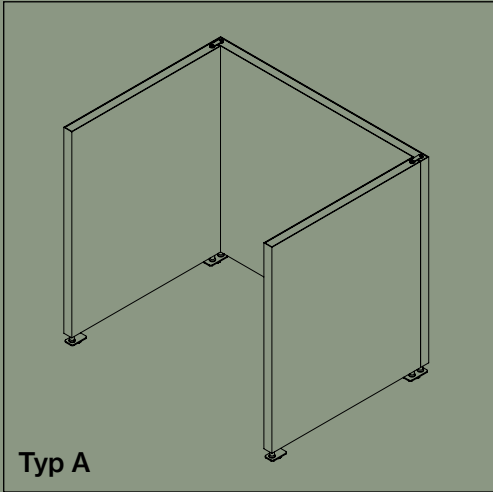

KURAGE

FLOOR SCREEN BOOTH 50 SQUARE

Kombinationsmöjligheter

Floor Screen Booth System 50 Square

Båsen levereras i tre olika kombinationer, alla med höjden 140-155 cm.

Överdraget består av ett elastiskt tyg som säkerställer att det hålls fortsatt spänt. Överdraget kan tas av och tvättas.