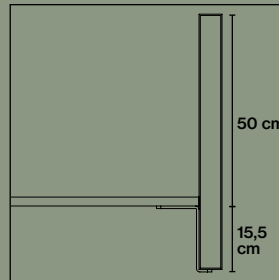

Frontmonterat beslag artikelnr. 5132