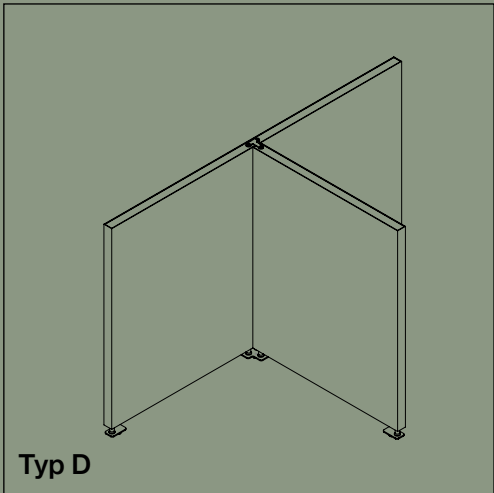

KURAGE

FLOOR SCREEN BOOTH 50 SQUARE

Kombinationsmöjligheter

Floor Screen Booth System 50 Square

Båsen levereras i tre olika kombinationer, alla med höjden 140-155 cm.

Överdraget består av ett elastiskt tyg som säkerställer att det hålls fortsatt spänt. Överdraget kan tas av och tvättas.