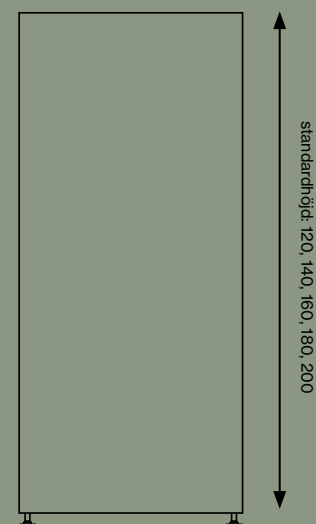

FLOOR SCREEN 50 SQUARE

Överdraget består av ett elastiskt tyg som säkerställer att det hålls fortsatt spänt. Överdraget kan tas av och tvättas.

Tryckta eller enfärgade textilier.

Synlig sidolist av strängpressad aluminium.

Ljudabsorberande kärna bestående av stenull/mineralull framställd av naturliga mineraler.

Utöver standardmått kan vi även leverera specialmått.

Tjocklek: 54 mm.

Absorption class: A.

Bredd (cm)		80	100	120	140
Höjd (cm)					
Prisgrupp 1	120	4575	4884	4904	5278
	140	4893	5151	5247	5626
	160	5126	5393	5500	5944
	180	5606	5903	6137	6332
	200	6137	6369	6628	6985
Prisgrupp 2	120	5034	5372	5393	5809
	140	5384	5656	5776	6188
	160	5635	5932	6051	6496
	180	6166	6496	6753	7103
	200	6753	7007	7284	7688
Prisgrupp 3	120	6162	6410	6722	7353
	140	7112	7363	7593	8919
	160	7553	7841	7928	9335
	180	8063	8143	8379	9815
	200	9019	9160	9399	10819
Prisgrupp 4	120	7322	7813	7847	8440
	140	7829	8238	8388	9004
	160	8204	8628	8800	9449
	180	8969	9449	9822	10329
	200	9819	10191	10596	11179

standardbredd: 80, 100, 120, 140

Prisgrupp 1 = Cara, Fiji och Carlow (se sidan 61)

Prisgrupp 2 = Amiga, Meta, Wool, Trev, Twist Melange och Soul (se sidan 62) + kundens eget tyg

Prisgrupp 3 = Blazer Lite och Synergy (se sidan 63)

Prisgrupp 4 = Uld och Trevira CS med Kurage-mönster (se sidan 63-66)

Klädsel: Ovanstående pris -60%

Fötter:

Standardfärger: Vit, grå och svart lackering

Tillägg för fötter - artikelnr. 5020*: 700,- per par

Tillägg för justerbara fötter - artikelnr. 5021*: 769,- per par

Tillägg för hjulförsedda fötter - artikelnr. 5022*: 1121,- per par

Tillägg för lackering av fötter andra färger**: 309,- per par

Sidolister:

Standardfärg: naturanodiserade (inkluderat i priset)

Tillägg för lackering av sidolister andra färger**: 309,- per par

* Fottyp se sidan 57

** Se tillbehör färgkort i kollektionspärmen