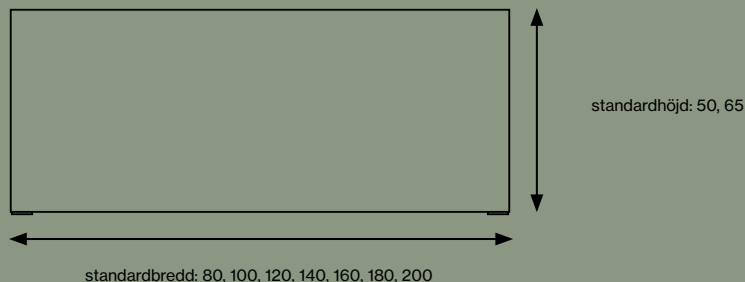

Sidolister:

Standardfärg: naturanodiserade (inkluderat i priset)

Tillägg för lackering av sidolister andra färger**: 309,- per par

* Beslagtyp se sidan 52

** Se tillbehör färgkort i kollektionspärmen

TABLE SCREEN BASIC 50 SQUARE