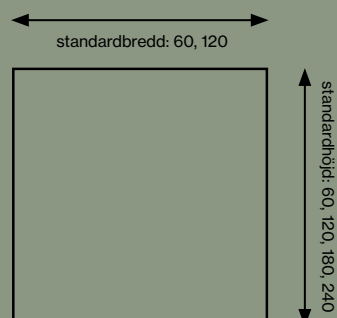

WALL PANEL BASIC 40

Tryckta eller enfärgade textilier.

Ram av trä dold under tyget.

Ljudabsorberande kärna bestående av stenull/mineralull framställd av naturliga mineraler.

Tjocklek: 40 mm.

Absorption class: B.

Bredd (cm)	60	120
Höjd (cm)		
Prisgrupp 1	60	1838 2412
	120	2432 3056
	180	3359 4062
	240	4363 5141
Prisgrupp 2	60	2009 2671
	120	2671 3368
	180	3694 4462
	240	4799 5651
Prisgrupp 3	60	2494 2890
	120	3107 4357
	180	4365 5826
	240	6034 7072
Prisgrupp 4	60	2563 3404
	120	3404 4585
	180	4703 5993
	240	6106 7196

Prisgrupp 1 = Cara, Fiji och Carlow (se sidan 61)

Prisgrupp 2 = Amiga, Meta, Wool, Trev, Twist Melange och Soul (se sidan 62) + kundens eget tyg

Prisgrupp 3 = Blazer Lite och Synergy (se sidan 63)

Prisgrupp 4 = Uld och Trevira CS med Kurage-mönster (se sidan 63-66)

Beslag: Levereras med monteringskena*

* Beslagtyp se sidan 50