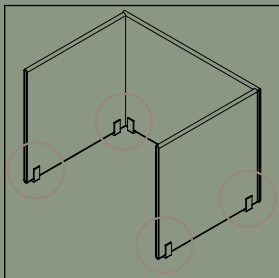

Fot artikelnr. 3022