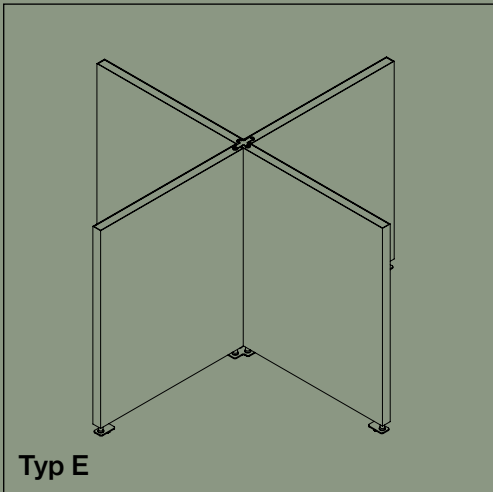

KURAGE

FLOOR SCREEN BOOTH 50 SQUARE

Kombinationsmöjligheter

Floor Screen Booth System 50 Square

Båsen levereras i tre olika kombinationer, alla med höjden 140-155 cm.

Överdraget består av ett elastiskt tyg som säkerställer att det hålls fortsatt spänt. Överdraget kan tas av och tvättas.