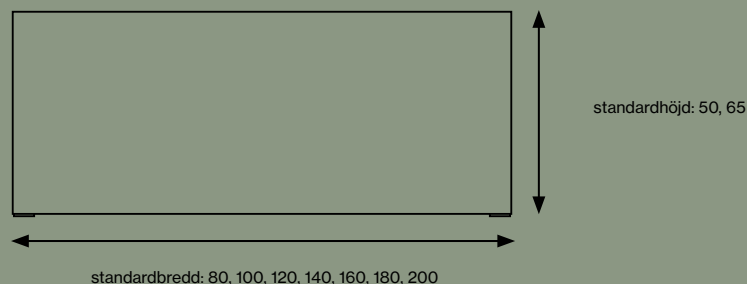

TABLE SCREEN BASIC 30 SQUARE

Tryckta eller enfärgade textilier.

Ram av trä dold under tyget.

Ljudabsorberande kärna bestående av stenull/mineralull framställd av naturliga mineraler.

Tjocklek: 30 mm.

Absorption class: C.

Bredd (cm)		80	100	120	140	160	180	200
Höjd (cm)								
Prisgrupp 1	50	1629	1806	1932	2050	2274	2557	2909
Prisgrupp 2	50	1797	1987	2125	2262	2491	2816	3200
Prisgrupp 3	50	2284	2532	2706	2875	3175	3576	4078
Prisgrupp 4	50	2513	2634	2851	3103	3869	3943	4921
Prisgrupp 1	65	1772	1904	2101	2229	2459	2781	3162
Prisgrupp 2	65	1950	2162	2309	2451	2706	3056	3478
Prisgrupp 3	65	2479	2749	2941	3125	3447	3891	4428
Prisgrupp 4	65	2729	2863	3078	3374	4204	4388	5066

Prisgrupp 1 = Cara, Fiji och Carlow (se sidan 61)

Prisgrupp 2 = Amiga, Meta, Wool, Trev, Twist Melange och Soul (se sidan 62) + kundens eget tyg

Prisgrupp 3 = Blazer Lite och Synergy (se sidan 63)

Prisgrupp 4 = Uld och Trevira CS med Kurage-mönster (se sidan 63-66)

Beslag:

Standardfärger beslag: Vit, grå och svart lackering

Tillägg för frontmonterat beslag – artikelnr. 3040*: 431,- per par

Tillägg för klämbeslag – artikelnr. 3041*: 488,- per par

Tillägg för lackering av beslag andra färger**: 309,- per par

* Beslagtyp se sidan 53

** Se tillbehör färgkort i kollektionspärmen