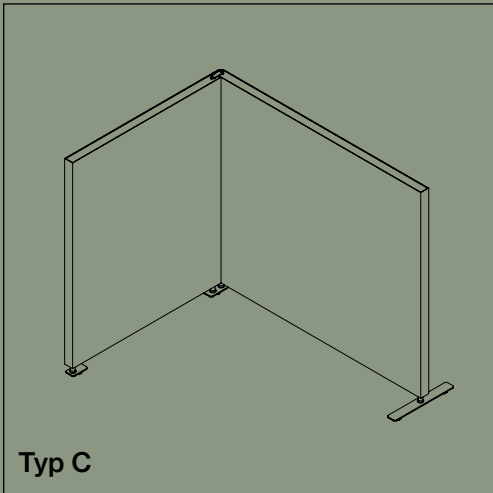

KURAGE

FLOOR SCREEN BOOTH 50 SQUARE

Kombinationsmöjligheter

Floor Screen Booth System 50 Square

Båsen levereras i tre olika kombinationer, alla med höjden 140-155 cm.

Överdraget består av ett elastiskt tyg som säkerställer att det hålls fortsatt spänt. Överdraget kan tas av och tvättas.