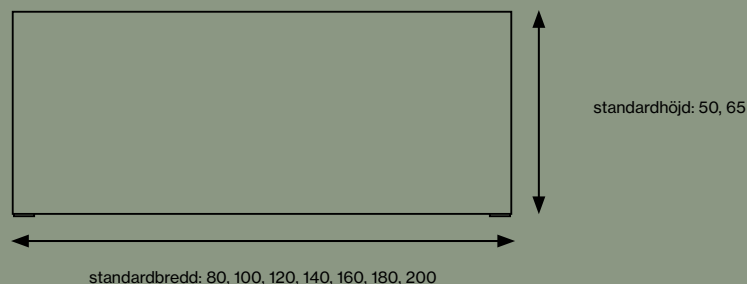

* Beslagtyp se sidan 53

** Se tillbehör färgkort i kollektionspärm

TABLE SCREEN 50 SQUARE

KURAGE

TABLE SCREEN 50 SQUARE

Överdraget består av ett elastiskt tyg som säkerställer att det hålls fortsatt spänt. Överdraget kan tas av och tvättas.