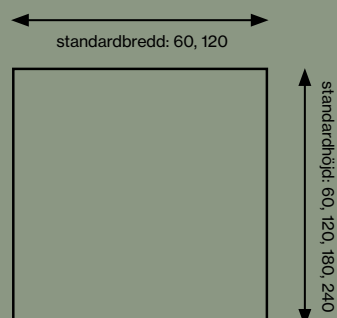

WALL PANEL 50 ROUNDED

Överdraget består av ett elastiskt tyg som säkerställer att det hålls fortsatt spänt. Överdraget kan tas av och tvättas.

Tryckta eller enfärgade textilier.

Ram av strängpressad aluminium dold under tyget.

Ljudabsorberande kärna bestående av stenu/ mineralull framställd av naturliga mineraler.

Utöver standardmått kan vi även leverera specialmått.

Tjocklek: 61 mm.

Absorption class: A.

Bredd (cm)	60	120
Höjd (cm)		
Prisgrupp 1	60	2297 3018
	120	3041 3822
	180	4197 5078
	240	5454 6426
Prisgrupp 2	60	2509 3338
	120	3338 4207
	180	4618 5579
	240	5999 7065
Prisgrupp 3	60	3118 3612
	120	3885 5447
	180	5456 7282
	240	7544 8840
Prisgrupp 4	60	3206 4257
	120	4257 5734
	180	5878 7488
	240	7634 8994

Prisgrupp 1 = Cara, Fiji och Carlow (se sidan 61)

Prisgrupp 2 = Amiga, Meta, Wool, Trev, Twist Melange och Soul (se sidan 62) + kundens eget tyg

Prisgrupp 3 = Blazer Lite och Synergy (se sidan 63)

Prisgrupp 4 = Uld och Trevira CS med Kurage-mönster (se sidan 63-66)

Klädsel: Ovanstående pris -60%

Beslag:

Levereras med monteringskena*

*Beslagtyp se sidan 50