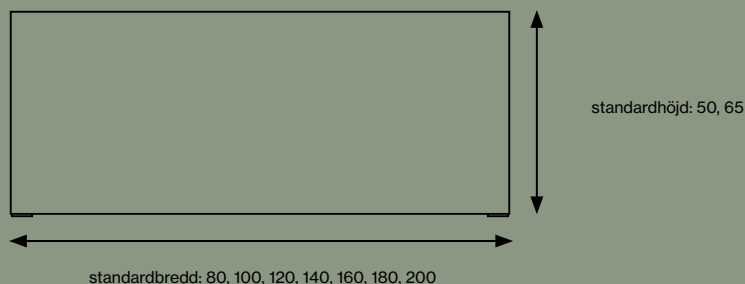

TABLE SCREEN BASIC 40 SQUARE

Tryckta eller enfärgade textilier.

Ram av trä dold under tyget.

Ljudabsorberande kärna bestående av stenull/mineralull framställd av naturliga mineraler.

Tjocklek: 40 mm.

Absorption class: B.

Bredd (cm)		80	100	120	140	160	180	200
Höjd (cm)								
Prisgrupp 1	50	2038	2260	2413	2563	2841	3197	3637
Prisgrupp 2	50	2247	2485	2656	2828	3113	3521	4000
Prisgrupp 3	50	2856	3029	3109	3568	3968	4472	5096
Prisgrupp 4	50	2890	3165	3382	3596	4449	4532	5657
Prisgrupp 1	65	2216	2376	2625	2787	3074	3474	3954
Prisgrupp 2	65	2440	2700	2888	3066	3382	3822	4347
Prisgrupp 3	65	3103	3294	3376	3882	4310	4865	5535
Prisgrupp 4	65	3140	3437	3675	3906	4832	5047	5828

Prisgrupp 1 = Cara, Fiji och Carlow (se sidan 61)

Prisgrupp 2 = Amiga, Meta, Wool, Trev, Twist Melange och Soul (se sidan 62) + kundens eget tyg

Prisgrupp 3 = Blazer Lite och Synergy (se sidan 63)

Prisgrupp 4 = Uld och Trevira CS med Kurage-mönster (se sidan 63-66)

Beslag:

Standardfärger beslag: Vit, grå och svart lackering

Tillägg för frontmonterat beslag – artikelnr. 3040*: 431,- per par

Tillägg för klämbeslag – artikelnr. 3041*: 488,- per par

Tillägg för lackering av beslag andra färger**: 309,- per par

* Beslagtyp se sidan 53

** Se tillbehör färgkort i kollektionspärmen