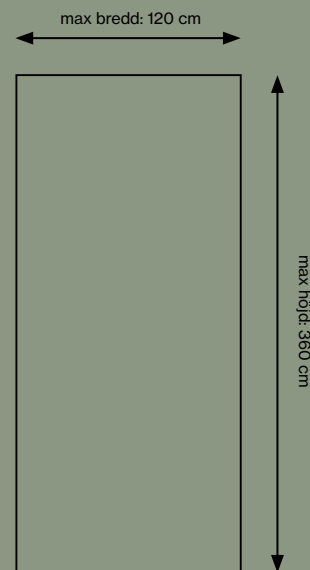

Pris per skena, inklusive takbeslag: Standardfärger: Vit, grå och svart lackering

Skenlängd (cm)	100	200	300	400	500	600
	1885	2349	2960	3279	3743	4209

Tillägg för lackering andra färger: 1196,- per skena inklusive beslag

Prisgrupp 1 = Cara, Fiji och Carlow (se sidan 61)

Prisgrupp 2 = Amiga, Meta, Wool, Trev, Twist Melange och Soul (se sidan 62) + kundens eget tyg

Prisgrupp 3 = Blazer Lite och Synergy (se sidan 63)

Prisgrupp 4 = Uld och Trevira CS med Kurage-mönster (se sidan 63-66)

Klädsel: Ovanstående pris -60%

Tillbehör: Standardfärger: Vit, grå och svart lackering

Väggbeslag till 1 skena - artikelnr. 3111*:	321,- per st.
Väggbeslag till 2 skenor - artikelnr. 3112*:	340,- per st.
Väggbeslag till 3 skenor - artikelnr. 3113*:	359,- per st.
Väggbeslag till 4 skenor - artikelnr. 3114*:	376,- per st.
Avståndsbeslag 0-25 cm - artikelnr. 3121*:	362,- per st.
Avståndsbeslag 26-100 cm - artikelnr. 3122*:	524,- per st.
Avståndsbeslag 100-200 cm - artikelnr. 3123*:	684,- per st.

Handtag: Standardfärger: Naturanodiserade, vit och svart - artikelnr. 3131*:

197,- per st.

Stropp: Standardfärger: Svart, mörkgrå och ljusgrå - artikelnr. 3133*:

176,- per st.

Sidolister:

Standardfärg: Naturanodiserade (inkluderat i priset)

Tillägg för lackering av sidolister andra färger**:

610,- per par

Större bredd och höjd
vid förfrågan

*Tillbehör typ se sidan 55**Se tillbehör färgkort i kollektionspärmen