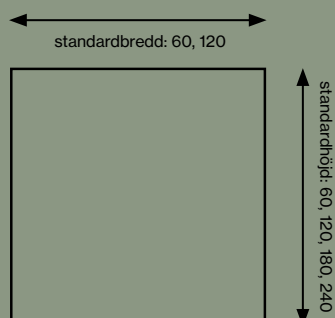

WALL PANEL 50 SQUARE

Överdraget består av ett elastiskt tyg som säkerställer att det hålls fortsatt spänt. Överdraget kan tas av och tvättas.

Tryckta eller enfärgade textilier.

Ram av strängpressad aluminium dold under tyget.

Ljudabsorberande kärna bestående av stenull/mineralull framställd av naturliga mineraler.

Utöver standardmått kan vi även leverera specialmått.

Tjocklek: 61 mm.

Absorption class: A.

Bredd (cm)	60	120
Höjd (cm)		
Prisgrupp 1	60	2297 3018
	120	3041 3822
	180	4197 5078
	240	5454 6426
Prisgrupp 2	60	2509 3338
	120	3338 4207
	180	4618 5579
	240	5999 7065
Prisgrupp 3	60	3118 3612
	120	3885 5447
	180	5456 7282
	240	7544 8840
Prisgrupp 4	60	3206 4257
	120	4257 5734
	180	5878 7488
	240	7634 8994

Prisgrupp 1 = Cara, Fiji och Carlow (se sidan 61)

Prisgrupp 2 = Amiga, Meta, Wool, Trev, Twist Melange och Soul (se sidan 62) + kundens eget tyg

Prisgrupp 3 = Blazer Lite och Synergy (se sidan 63)

Prisgrupp 4 = Uld och Trevira CS med Kurage-mönster (se sidan 63-66)

Klädsel: Ovanstående pris -60%

Beslag:

Levereras med monteringskena*

*Beslagtyp se sidan 50