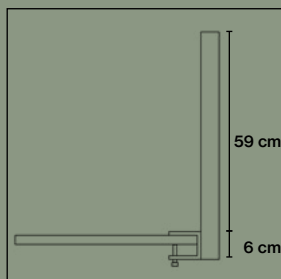

Tillbehör

Table Screen Basic System 30, 40 & 50 Rounded & Square

Frontmonterat beslag artikelnr. 3040

Frontmonterat beslag artikelnr. 3040

Frontmonterat beslag artikelnr. 3040

Klämbeslag artikelnr. 3041

Klämbeslag artikelnr. 3041*