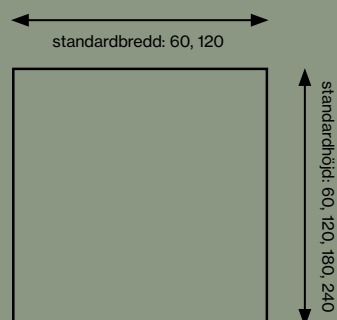

WALL PANEL 30 SQUARE

Överdraget består av ett elastiskt tyg som säkerställer att det hålls fortsatt spänt. Överdraget kan tas av och tvättas.

Tryckta eller enfärgade textilier.

Ram av strängpressad aluminium dold under tyget.

Ljudabsorberande kärna bestående av stenull/mineralull framställd av naturliga mineraler.

Utöver standardmått kan vi även leverera specialmått.

Tjocklek: 31 mm.

Absorption class: C.

Bredd (cm)	60	120
Höjd (cm)		
Prisgrupp 1	60	1838 2432
	120	2432 3056
	180	3359 4062
	240	4363 5141
Prisgrupp 2	60	2009 2671
	120	2671 3368
	180	3696 4462
	240	4799 5651
Prisgrupp 3	60	2563 3404
	120	3404 4276
	180	4703 5682
	240	6106 7196
Prisgrupp 4	60	2712 3721
	120	3765 4738
	180	5421 6331
	240	6559 7687

Prisgrupp 1 = Cara, Fiji och Carlow (se sidan 61)

Prisgrupp 2 = Amiga, Meta, Wool, Trev, Twist Melange och Soul (se sidan 62) + kundens eget tyg

Prisgrupp 3 = Blazer Lite och Synergy (se sidan 63)

Prisgrupp 4 = Uld och Trevira CS med Kurage-mönster (se sidan 63-66)

Klädsel: Ovanstående pris -60%

Beslag: Levereras med monteringskena*

* Beslagtyp se sidan 50