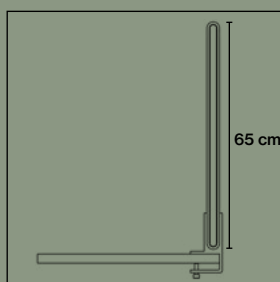

Klämbeslag artikelnr. 3029