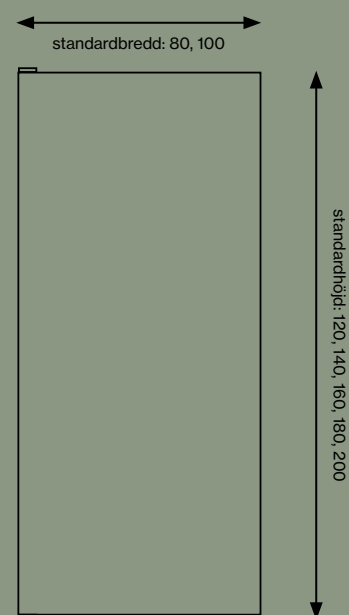

Tjocklek: 54 mm.

Absorption class: A.

Bredd (cm)		80	100
Höjd (cm)			
Prisgrupp 1	120	4575	4884
	140	4893	5151
	160	5126	5393
	180	5606	5903
	200	6137	6369
Prisgrupp 2	120	5034	5372
	140	5384	5656
	160	5635	5932
	180	6166	6496
	200	6753	7007
Prisgrupp 3	120	6162	6410
	140	7112	7363
	160	7553	7841
	180	8063	8143
	200	9019	9160
Prisgrupp 4	120	7322	7813
	140	7829	8238
	160	8204	8628
	180	8969	9449
	200	9819	10191