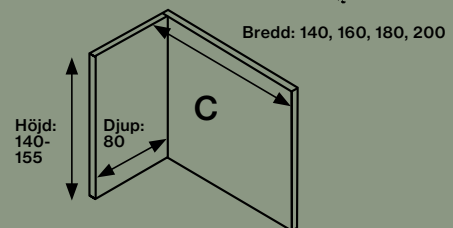

FLOOR SCREEN BOOTH 30 ROUNDED

Båsen levereras i tre olika kombinationer, alla med höjden 140–155 cm.

Överdraget består av ett elastiskt tyg som säkerställer att det hålls fortsatt spänt. Överdraget kan tas av och tvättas.

Tryckta eller enfärgade textilier.

Synlig sidolist av strängpressad aluminium.

Ljudabsorberande kärna bestående av stenuil/mineralull framställd av naturliga mineraler.

Tjocklek: 27 mm.

Absorption class: C.

Bordets bredd x djup		140 x 80	160 x 80	180 x 80	200 x 80
Prisgrupp 1	A	16172	17019	18210	19382
Prisgrupp 2	A	17460	18641	19865	21154
Prisgrupp 3	A	22229	23401	24624	25900
Prisgrupp 4	A	24188	25287	26441	27596
Prisgrupp 1	A2	12069	12749	13460	14226
Prisgrupp 2	A2	12949	13816	14700	15635
Prisgrupp 3	A2	17366	18384	19318	20290
Prisgrupp 4	A2	17635	18454	19454	20559

Bordets bredd x djup		140 x 80	160 x 80	180 x 80	200 x 80
Prisgrupp 1	B	24375	24850	26040	27212
Prisgrupp 2	B	26479	27662	28885	30159
Prisgrupp 3	B	35357	36531	37751	39028
Prisgrupp 4	B	37404	38440	39581	40734
Prisgrupp 1	B2	16172	16851	17563	18326
Prisgrupp 2	B2	17460	18326	19209	20143
Prisgrupp 3	B2	23931	24947	25876	26859
Prisgrupp 4	B2	24188	25022	26018	27122

Bordets bredd x djup		140 x 80	160 x 80	180 x 80	200 x 80
Prisgrupp 1	C	12069	12749	13460	14226
Prisgrupp 2	C	12949	13816	14700	15635
Prisgrupp 3	C	17366	18384	19318	20290
Prisgrupp 4	C	17634	18454	19454	20559

Prisgrupp 1 = Cara, Fiji och Carlow (se sidan 61)

Prisgrupp 2 = Amiga, Meta, Wool, Trev, Twist Melange och Soul (se sidan 62) + kundens eget tyg

Prisgrupp 3 = Blazer Lite och Synergy (se sidan 63)

Prisgrupp 4 = Uld och Trevira CS med Kurage-mönster (se sidan 63-66)

Klädsel: Ovanstående pris -60%

Beslag i standardfärg är inkluderat i priset*

Standardfärger beslag: Vit, grå och svart lackering

Tillägg för lackering av beslag andra färger** A, B, C: 928,- per system

Tillägg för lackering av beslag andra färger** A2, B2: 463,- per system

Sidolister:

Standardfärg: naturanodiserade

Tillägg för lackering av sidolister andra färger** A, B, C: 928,- per system

Tillägg för lackering av sidolister andra färger** A2, B2: 463,- per system

* Beslagtyp se sidan 54

** Se tillbehör färgkort i kollektionspärmen