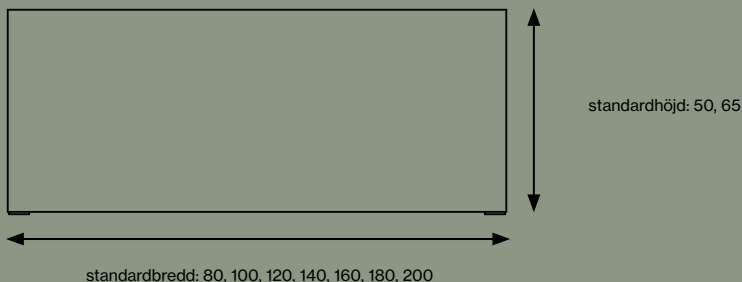

Bredd (cm)		80	100	120	140	160	180	200
Höjd (cm)								
Prisgrupp 1	50	2038	2259	2413	2563	2841	3197	3637
Prisgrupp 2	50	2247	2485	2656	2828	3113	3521	4000
Prisgrupp 3	50	2856	3165	3382	3593	3968	4472	5096
Prisgrupp 4	50	3141	3294	3581	3878	4837	4926	6150
Prisgrupp 1	65	2216	2376	2625	2787	3074	3474	3954
Prisgrupp 2	65	2440	2700	2888	3066	3382	3822	4347
Prisgrupp 3	65	3101	3437	3675	3906	4310	4865	5535
Prisgrupp 4	65	3412	3579	3847	4219	5254	5487	6332

Prisgrupp 1 = Cara, Fiji och Carlow (se sidan 61)

Prisgrupp 2 = Amiga, Meta, Wool, Trev, Twist Melange och Soul (se sidan 62) + kundens eget tyg

Prisgrupp 3 = Blazer Lite och Synergy (se sidan 63)

Prisgrupp 4 = Uld och Trevira CS med Kurage-mönster (se sidan 63-66)

Klädsel: Ovanstående pris -60%

Beslag:

Standardfärger beslag: Vit, grå och svart lackering

Tillägg för klämbeslag – artikelnr. 3029*: 641,- per par

Tillägg för klämbeslag – artikelnr. 3030*: 604,- per par

Tillägg för fast bordsbeslag – artikelnr. 3031*: 541,- per par

Tillägg för frontmonterat beslag – artikelnr. 3032*: 772,- per par

Tillägg för frontmonterat beslag – artikelnr. 3132*: 772,- per par

Tillägg för fristående hållare – artikelnr. 3033*: 1451,- per st.

Tillägg för lackering av beslag andra färger**: 309,- per par

Sidolister:

Standardfärg: naturanodiserade (inkluderat i priset)

Tillägg för lackering av sidolister andra färger**: 309,- per par

* Beslagtyp se sidan 51-52

** Se tillbehör färgkort i kollektionspärmen