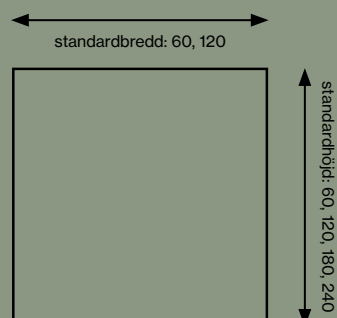

WALL PANEL BASIC 30

Tryckta eller enfärgade textilier.

Ram av trä dold under tyget.

Ljudabsorberande kärna bestående av stenull/mineralull framställd av naturliga mineraler.

Tjocklek: 30 mm.

Absorption class: C.

Bredd (cm)		60	120
Höjd (cm)			
Prisgrupp 1	60	1469	1946
	120	1946	2446
	180	2688	3249
	240	3491	4115
Prisgrupp 2	60	1606	2137
	120	2137	2693
	180	2956	3571
	240	3838	4519
Prisgrupp 3	60	2050	2724
	120	2724	3424
	180	3762	4546
	240	4887	5757
Prisgrupp 4	60	2169	2976
	120	3012	3793
	180	4335	5065
	240	5247	6150

Prisgrupp 1 = Cara, Fiji och Carlow (se sidan 61)

Prisgrupp 2 = Amiga, Meta, Wool, Trev, Twist Melange och Soul (se sidan 62) + kundens eget tyg

Prisgrupp 3 = Blazer Lite och Synergy (se sidan 63)

Prisgrupp 4 = Uld och Trevira CS med Kurage-mönster (se sidan 63-66)

Beslag: Levereras med monteringskena*

* Beslagtyp se sidan 50