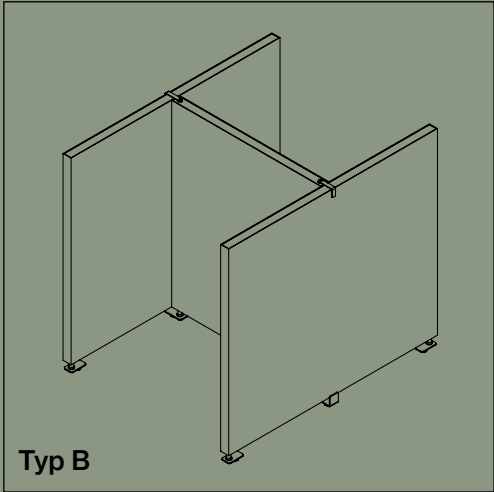

KURAGE

FLOOR SCREEN BOOTH 50 SQUARE

Kombinationsmöjligheter

Floor Screen Booth System 50 Square

Båsen levereras i tre olika kombinationer, alla med höjden 140-155 cm.

Överdraget består av ett elastiskt tyg som säkerställer att det hålls fortsatt spänt. Överdraget kan tas av och tvättas.