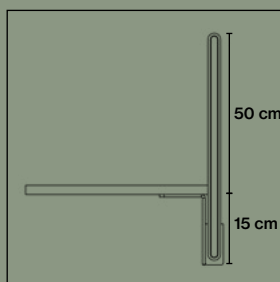

Frontmonterat beslag artikelnr. 3032