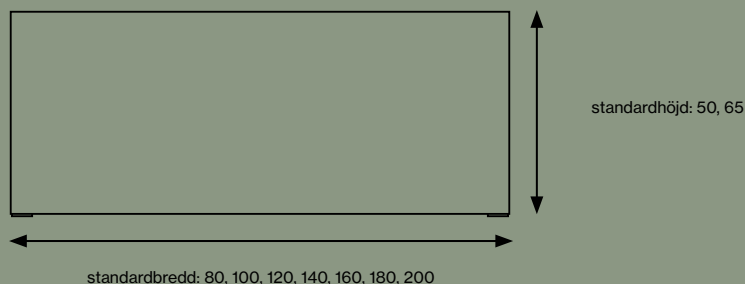

Tryckta eller enfärgade textilier.

Synlig sidolist av strängpressad aluminium.

Ljudabsorberande kärna bestående av stenu//mineralull framställd av naturliga mineraler.

Utöver standardmått kan vi även leverera specialmått.

Tjocklek: 54 mm.

Absorption class: A.

Bredd (cm)		80	100	120	140	160	180	200
Höjd (cm)								
Prisgrupp 1	50	2550	2822	3019	3206	3551	3994	4546
Prisgrupp 2	50	2809	3109	3321	3532	3890	4403	4999
Prisgrupp 3	50	3571	3788	3887	4459	4962	5587	6369
Prisgrupp 4	50	3612	3957	4226	4496	5563	5668	7074
Prisgrupp 1	65	2769	2974	3281	3484	3840	4343	4941
Prisgrupp 2	65	3050	3376	3609	3831	4226	4778	5435
Prisgrupp 3	65	3878	4116	4222	4851	5385	6081	6919
Prisgrupp 4	65	3924	4294	4596	4884	6043	6309	7284

Prisgrupp 1 = Cara, Fiji och Carlow (se sidan 61)

Prisgrupp 2 = Amiga, Meta, Wool, Trev, Twist Melange och Soul (se sidan 62) + kundens eget tyg

Prisgrupp 3 = Blazer Lite och Synergy (se sidan 63)

Prisgrupp 4 = Uld och Trevira CS med Kurage-mönster (se sidan 63-66)

Klädsel: Ovanstående pris -60%

Beslag:

Standardfärger beslag: Vit, grå och svart lackering

Tillägg för frontmonterat beslag - artikelnr. 5132*: 772,- per par

Tillägg för lackering av beslag andra färger**: 309,- per par

Sidolister:

Standardfärg: naturanodiserade (inkluderat i priset)

Tillägg för lackering av sidolister andra färger**: 309,- per par

* Beslagtyp se sidan 52

** Se tillbehör färgkort i kollektionspärmen