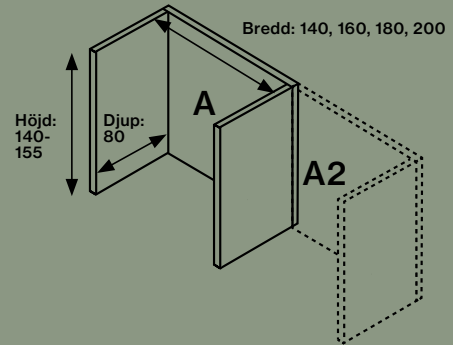

FLOOR SCREEN BOOTH 30 ROUNDED

Båsen levereras i tre olika kombinationer, alla med höjden 140–155 cm.

Överdraget består av ett elastiskt tyg som säkerställer att det hålls fortsatt spänt. Överdraget kan tas av och tvättas.

Tryckta eller enfärgade textilier.

Synlig sidolist av strängpressad aluminium.

Ljudabsorberande kärna bestående av stenuil/mineralull framställd av naturliga mineraler.

Tjocklek: 27 mm.

Absorption class: C.

Bordets bredd x djup		140 x 80	160 x 80	180 x 80	200 x 80
Prisgrupp 1	A	16172	17019	18210	19382
Prisgrupp 2	A	17460	18641	19865	21154
Prisgrupp 3	A	22229	23401	24624	25900
Prisgrupp 4	A	24188	25287	26441	27596
Prisgrupp 1	A2	12069	12749	13460	14226
Prisgrupp 2	A2	12949	13816	14700	15635
Prisgrupp 3	A2	17366	18384	19318	20290
Prisgrupp 4	A2	17635	18454	19454	20559

Bordets bredd x djup		140 x 80	160 x 80	180 x 80	200 x 80
Prisgrupp 1	B	24375	24850	26040	27212
Prisgrupp 2	B	26479	27662	28885	30159
Prisgrupp 3	B	35357	36531	37751	39028
Prisgrupp 4	B	37404	38440	39581	40734
Prisgrupp 1	B2	16172	16851	17563	18326
Prisgrupp 2	B2	17460	18326	19209	20143
Prisgrupp 3	B2	23931	24947	25876	26859
Prisgrupp 4	B2	24188	25022	26018	27122

Bordets bredd x djup		140 x 80	160 x 80	180 x 80	200 x 80
Prisgrupp 1	C	12069	12749	13460	14226
Prisgrupp 2	C	12949	13816	14700	15635
Prisgrupp 3	C	17366	18384	19318	20290
Prisgrupp 4	C	17634	18454	19454	20559

Prisgrupp 1 = Cara, Fiji och Carlow (se sidan 61)

Prisgrupp 2 = Amiga, Meta, Wool, Trev, Twist Melange och Soul (se sidan 62) + kundens eget tyg

Prisgrupp 3 = Blazer Lite och Synergy (se sidan 63)

Prisgrupp 4 = Uld och Trevira CS med Kurage-mönster (se sidan 63-66)

Klädsel: Ovanstående pris -60%

Beslag i standardfärg är inkluderat i priset*

Standardfärger beslag: Vit, grå och svart lackering

Tillägg för lackering av beslag andra färger** A, B, C: 928,- per system

Tillägg för lackering av beslag andra färger** A2, B2: 463,- per system

Sidolister:

Standardfärg: naturanodiserade

Tillägg för lackering av sidolister andra färger** A, B, C: 928,- per system

Tillägg för lackering av sidolister andra färger** A2, B2: 463,- per system

* Beslagtyp se sidan 54

** Se tillbehör färgkort i kollektionspärmen