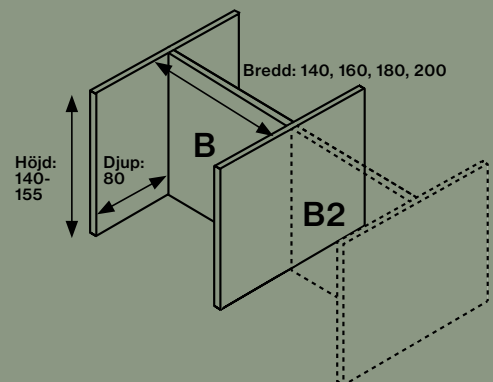

Floor Screen Booth System 50 Square

Båsen levereras i tre olika kombinationer, alla med höjden 140-155 cm.

Överdraget består av ett elastiskt tyg som säkerställer att det hålls fortsatt spänt. Överdraget kan tas av och tvättas.

Tryckta eller enfärgade textilier.

Synlig sidolist av strängpressad aluminium.

Ljudabsorberande kärna bestående av stenull/mineralull framställd av naturliga mineraler.

Tjocklek: 54 mm.

Absorption class: A.

Bordets bredd x djup		140 x 80	160 x 80	180 x 80	200 x 80
Prisgrupp 1	A	20210	21274	22760	24224
Prisgrupp 2	A	21826	23303	24832	26446
Prisgrupp 3	A	27787	29081	30409	31737
Prisgrupp 4	A	27818	29251	30781	32372
Prisgrupp 1	A2	15084	15934	16825	17779
Prisgrupp 2	A2	16187	17274	18376	19546
Prisgrupp 3	A2	20279	21221	22212	23334
Prisgrupp 4	A2	21706	22981	24316	25697

Bordets bredd x djup		140 x 80	160 x 80	180 x 80	200 x 80
Prisgrupp 1	B	30468	31065	32550	34013
Prisgrupp 2	B	33101	34578	36107	37700
Prisgrupp 3	B	43018	44204	45518	46846
Prisgrupp 4	B	44196	45663	47190	48784
Prisgrupp 1	B2	20210	21062	21953	22909
Prisgrupp 2	B2	21826	22909	24012	25181
Prisgrupp 3	B2	27818	28774	29759	30885
Prisgrupp 4	B2	29912	31185	32524	33904

Bordets bredd x djup		140 x 80	160 x 80	180 x 80	200 x 80
Prisgrupp 1	C	15084	15934	16825	17779
Prisgrupp 2	C	16187	17274	18376	19546
Prisgrupp 3	C	20279	21221	22212	23334
Prisgrupp 4	C	21706	22981	24316	25697

Prisgrupp 1 = Cara, Fiji och Carlow (se sidan 61)

Prisgrupp 2 = Amiga, Meta, Wool, Trev, Twist Melange och Soul (se sidan 62) + kundens eget tyg

Prisgrupp 3 = Blazer Lite och Synergy (se sidan 63)

Prisgrupp 4 = Uld och Trevira CS med Kurage-mönster (se sidan 63-66)

Klädsel: Ovanstående pris -60%

Beslag i standardfärg är inkluderat i priset*

Standardfärger beslag: Vit, grå och svart lackering

Tillägg för lackering av beslag andra färger A, B, C**:

928,- per system

Tillägg för lackering av beslag andra färger A2, B2**:

463,- per system

Sidolister:

Standardfärg: naturanodiserade

Tillägg för lackering av sidolister andra färger A, B, C**:

928,- per system

Tillägg för lackering av sidolister andra färger A2, B2**:

463,- per system

* Beslagtyp se sidan 59-60

** Se tillbehör färgkort i kollektionspärmen