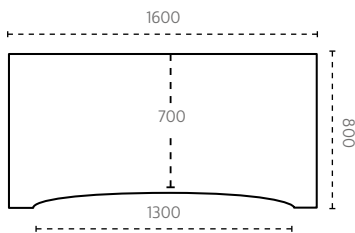

BORDSSKIVOR TILL MANUELLA OCH ELDRIVNA T-STATIV | MAGURTAG