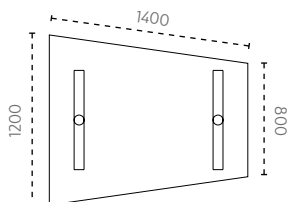

KONFERENSBORD

KONFERENSBORD | T-STATIV

BORD CA 4-6 PLATSER | MANUELL HÖJDJUSTERING 590-820 MM

1400 x 1200 mm

T-stativ runda ben

T-stativ rekt. ben

ART.NR	GRUPP 1 PRIS	GRUPP 2 PRIS	GRUPP 3 PRIS
1418X-Z	4 860 kr	5 115 kr	5 245 kr
1418X-ZR	4 860 kr	5 115 kr	5 245 kr

BORD CA 4-6 PLATSER | MANUELL HÖJDJUSTERING 590-820 MM

1400 x 1200 x 800 mm

T-stativ runda ben

T-stativ rekt. ben

ART.NR	GRUPP 1 PRIS	GRUPP 2 PRIS	GRUPP 3 PRIS
1429X-Z	5 095 kr	5 350 kr	5 545 kr
1429X-ZR	5 095 kr	5 350 kr	5 545 kr

BORD CA 6-8 PLATSER | MANUELL HÖJDJUSTERING 590-820 MM

2000 x 1000 mm

T-stativ runda ben

T-stativ rekt. ben

ART.NR	GRUPP 1 PRIS	GRUPP 2 PRIS	GRUPP 3 PRIS
2018X-Z	5 245 kr	5 520 kr	6 245 kr
2018X-ZR	5 245 kr	5 520 kr	6 245 kr

BORD CA 10 PLATSER | MANUELL HÖJDJUSTERING 590-820 MM

2800 x 1200 x 800 mm

T-stativ runda ben

T-stativ rekt. ben

ART.NR	GRUPP 1 PRIS	GRUPP 2 PRIS	GRUPP 3 PRIS
2813X-Z	8 670 kr	9 105 kr	9 665 kr
2813X-ZR	8 670 kr	9 105 kr	9 665 kr

! VÄLJ LAMINAT, (Z) & STATIVFÄRG (X) ersätter ditt val av material & färg.

STATIVFÄRG (X)

GRUPP 1 - Laminat (Z)

GRUPP 2 - Laminat (Z)

GRUPP 3 - Laminat (Z)

1418X-Z