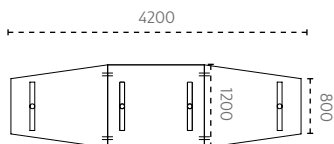

KONFERENSBORD

KONFERENSBORD | T-STATIV

BORD CA 14 PLATSER | MANUELL HÖJDJUSTERING 590-820 MM