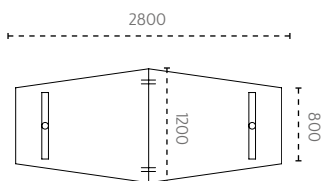

2000 x 1000 mm

T-stativ runda ben

T-stativ rekt. ben

ART.NR	GRUPP 1 PRIS	GRUPP 2 PRIS	GRUPP 3 PRIS
2018X-Z	5 245 kr	5 520 kr	6 245 kr
2018X-ZR	5 245 kr	5 520 kr	6 245 kr

BORD CA 10 PLATSER | MANUELL HÖJDJUSTERING 590-820 MM