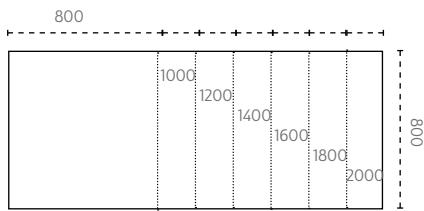

BORDSSKIVOR TILL MANUELLA OCH ELDRIVNA T-STATIV

MÅTT
600 x 600 mm
800 x 600 mm
1000 x 600 mm
1200 x 600 mm

ART.NR	GRUPP 1 PRIS	GRUPP 2 PRIS	GRUPP 3 PRIS
06600-Z	705 kr	740 kr	-
08600-Z	710 kr	750 kr	-
10600-Z	865 kr	900 kr	-
12600-Z	1 005 kr	1 055 kr	-

BORDSSKIVOR TILL MANUELLA OCH ELDRIVNA T-STATIV

MÅTT
800 x 800 mm
1000 x 800 mm
1200 x 800 mm
1400 x 800 mm
1600 x 800 mm
1800 x 800 mm
2000 x 800 mm

ART.NR	GRUPP 1 PRIS	GRUPP 2 PRIS	GRUPP 3 PRIS
08800-Z	895 kr	935 kr	-
10800-Z	1 065 kr	1 120 kr	-
12800-Z	1 225 kr	1 290 kr	1 715 kr
14800-Z	1 430 kr	1 485 kr	2 155 kr
16800-Z	1 610 kr	1 675 kr	2 275 kr
18800-Z	1 775 kr	1 840 kr	2 420 kr
20800-Z	2 335 kr	2 445 kr	-