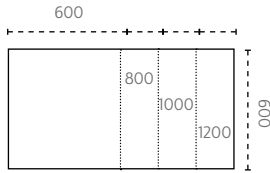

BORDSSKIVOR TILL MANUELLA OCH ELDRIVNA T-STATIV

MÅTT
600 x 600 mm
800 x 600 mm
1000 x 600 mm
1200 x 600 mm

ART.NR	GRUPP 1 PRIS	GRUPP 2 PRIS	GRUPP 3 PRIS
06600-Z	705 kr	740 kr	-
08600-Z	710 kr	750 kr	-
10600-Z	865 kr	900 kr	-
12600-Z	1 005 kr	1 055 kr	-

BORDSSKIVOR TILL MANUELLA OCH ELDRIVNA T-STATIV

MÅTT
800 x 800 mm
1000 x 800 mm
1200 x 800 mm
1400 x 800 mm
1600 x 800 mm
1800 x 800 mm
2000 x 800 mm

ART.NR	GRUPP 1 PRIS	GRUPP 2 PRIS	GRUPP 3 PRIS
08800-Z	895 kr	935 kr	-
10800-Z	1 065 kr	1 120 kr	-
12800-Z	1 225 kr	1 290 kr	1 715 kr
14800-Z	1 430 kr	1 485 kr	2 155 kr
16800-Z	1 610 kr	1 675 kr	2 275 kr
18800-Z	1 775 kr	1 840 kr	2 420 kr
20800-Z	2 335 kr	2 445 kr	-