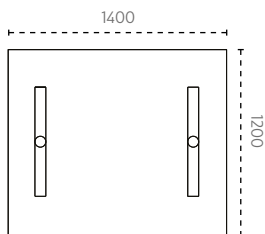

KONFERENSBORD

KONFERENSBORD | T-STATIV

BORD CA 4-6 PLATSER | MANUELL HÖJDJUSTERING 590-820 MM

1400 x 1200 mm

T-stativ runda ben

T-stativ rekt. ben

ART.NR	GRUPP 1 PRIS	GRUPP 2 PRIS	GRUPP 3 PRIS
1418X-Z	4 860 kr	5 115 kr	5 245 kr
1418X-ZR	4 860 kr	5 115 kr	5 245 kr

BORD CA 4-6 PLATSER | MANUELL HÖJDJUSTERING 590-820 MM