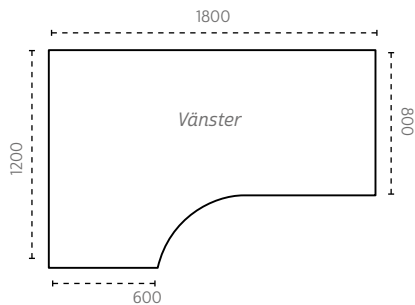

VARIANT

Vänster
Höger

ART.NR

16120-Z
16120-ZH

GRUPP 1

PRIS

2 335 kr
2 335 kr

GRUPP 2

PRIS

2 445 kr
2 445 kr

BORDSKIVOR TILL MANUELLA OCH ELDRIVNA T-STATIV