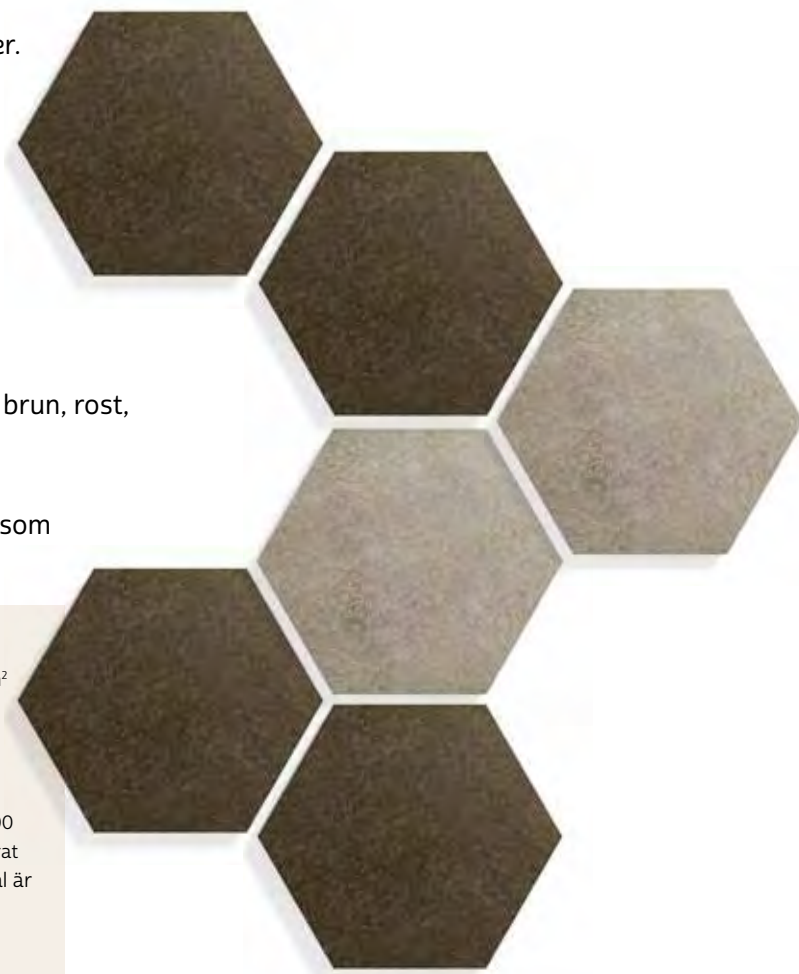

AKUSTIK | SILENTO WALL™

Clean är en modern väggabsorbent som kan varieras för att bilda unika mönster i olika färger. Trots sin hexagonform ger Clean ett mjukt intryck med tygomvikta kanter och hörn. Clean passar lika bra på kontoret som i mötesrummet eller i receptionen - det är bara du och din fantasi som sätter gränserna. Bygg ett konstverk som samtidigt skapar en behagligare ljudmiljö.

Clean finns i fem olika tygfärger som standard; brun, rost, svartgrå, mörkgrå och grå.

Du fäster Clean enkelt med en kardborreplatta som skruvas fast i väggen.

SÅNKER LJUDNIVÅN PÅ KONTORET

Produkterna i serien Silento Wall är ljudtestade i miljöer på 200 m² och ger en avsevärd ljuddämpning av i de vanligaste frekvensområdena för kontorsmiljöer.

HÅLLBARHET OCH MILJÖ

Grundmaterialet i alla absorbenter i Silento Wall är tillverkat av 100 procent återvunnen PET. Tyget heter Gabriel Hush och är certifierat enligt Standard 100 by OEKO-TEX®. Både tyg och grundmaterial är testade och godkända när det gäller brandkrav (B-s1,d0).

TYGOMVIKTA
KANTER

FAKTA CLEAN

MÅTT	
Bredd	580 mm
Höjd	500 mm
Djup	50 mm

UTFÖRANDE

Clean
Clean
Clean
Clean
Clean

FÄRG

Brun
Rost
Svartgrå
Mörkgrå
Grå

ART.NR

67400-400
67400-401
67400-402
67400-403
67400-404

PRIS

1200 kr
1200 kr
1200 kr
1200 kr
1200 kr

TYGVAL - Ange alltid färgnamn/nummer vid beställning. Övriga tyger/färgval från Gabriel Hush, se tygöversikt i slutet av prislistan. Pris och leveranstid på övriga tyger mot förfrågan.

STANDARDTYG - HUSH BY GABRIEL