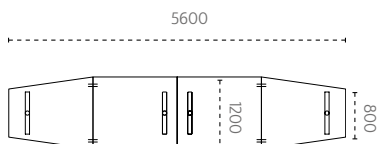

4200 x 1200 x 800 mm

T-stativ runda ben

T-stativ rekt. ben

	GRUPP 1	GRUPP 2	GRUPP 3
ART.NR	PRIS	PRIS	PRIS
4213X-Z	11 760 kr	12 355 kr	13 850 kr
4213X-ZR	11 760 kr	12 355 kr	13 850 kr

BORD CA 18 PLATSER | MANUELL HÖJDJUSTERING 590-820 MM