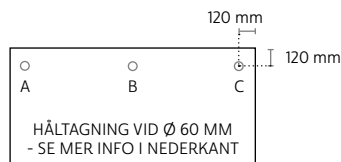

KABELGENOMFÖRING Ø 60 MM, INKL. HÅLTAGNING - Qi trådlös mobiladdare

FÄRG	ART.NR	PRIS
Svart	20736	1 220 kr
Vit	20742	1 220 kr
Borstad stål	20737	1 220 kr

! BRA ATT VETA! Vid beställning av art.nr 20721 och 20723 - vid behov av laddare till USB-C porten krävs en tilläggsbeställning.

VIKTIGT ATT TÄNKA PÅ VID HÅLTAGNING (GÄLLER Ø 79 MM)
Placering av A och C! Vid rektangulära skivor upp till 1800 mm = 150 mm. Övriga skivor 250 mm.

ANGE PLACERING AV KABELGENOMFÖRING A / B / C
Om inget annat anges i beställningen, centreras ursågningen i bak-kant på skivan, se bilder ovan.