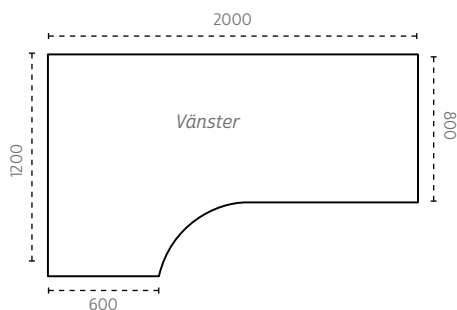

PRIS

2 540 kr
2 540 kr

GRUPP 2

PRIS

2 655 kr
2 655 kr

BORDSKIVOR TILL MANUELLA OCH ELDRIVNA T-STATIV

VARIANT

Vänster
Höger