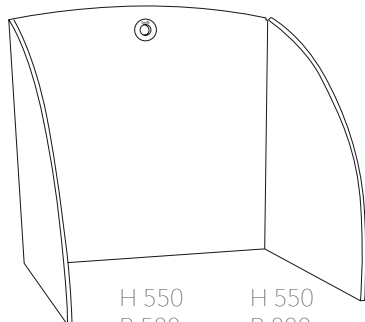

Storlek 80 cm passar våra 96 cm eller större bordsskivor och storlek 58 cm passar våra 70 cm bordsskivor.

H 550  
B 580  
D 550

H 550  
B 800  
D 550

Mått (mm)	Färg	Standard*/ Selected**	Art.nr	Pris
580 x 550 x 550	Grå / orange	Standard	801021	1543
580 x 550 x 550	Grå / grön	Standard	801022	1543
580 x 550 x 550	Grå / grå	Standard	801023	1543
580 x 550 x 550	Grå / blå	Standard	801024	1543
800 x 550 x 550	Grå / grön	Standard	801032	1946
800 x 550 x 550	Grå / grå	Standard	801033	1946
800 x 550 x 550	Grå / blå	Standard	801034	1946
Tyg / tillverkare			Övrigt	Martindale
Hush / Gabriel och Alcalá / Lechfabrics			OEKO-TEX	25 000 / 35 000