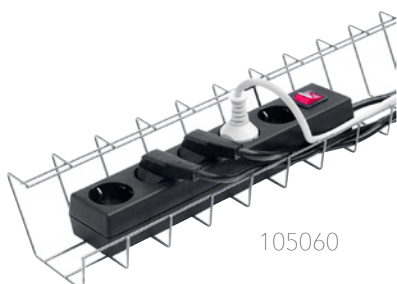

DESK hjulpar

Hjul som enkelt monteras på främre benparet på våra stativ. Ökar flexibiliteten och rörligheten på bordet. Material: ABS-plast.

Mått (mm)	Färg	Art.nr	Pris
	Grå	385056	249

HOOK bordskrok

Bordskrok i aluminium. Lätt att hänga på bordskanten, flytta och stoppa undan. Använd för ståmatta, balansplatta, bordsskärm, väska eller det du önskar förvara nära dig. Material: Metall, zink.

Mått (mm)	Färg	Art.nr	Pris
280 x 108	Silver/grå	382015	130

CPU datorhållare

CPU-hållaren placerar den stationära datorn under skrivbordet. Justerbar i både bredd- och höjded för att klara olika storlek och form på datorn. Lätt och smidig att montera. Passar även bord med sargkanter. Material: Metall, textil.

Produkt	Färg	Art.nr	Pris
CPU datorhållare, justerbar	Silver	500990	822

WIRE CABLE kabelkorg

Kabelkorg i metalltråd i olika bredder och längder som hjälper till att förvara sladdarna under skrivbordet. Material: Metall.

Mått (mm)	Färg	Art.nr	Pris
490 x 150 x 80	Svart	790005	226
720 x 150 x 80	Svart	790002	237
790 x 105 x 65	Silver	105060	254
790 x 105 x 65	Svart	105065	254
790 x 185 x 105	Silver	185100	270
790 x 185 x 105	Svart	185105	270

105060