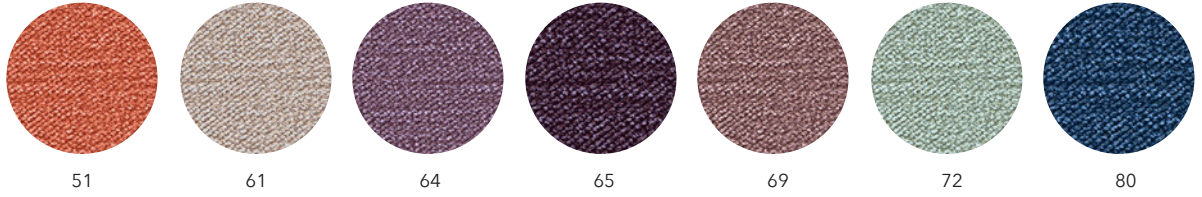

S16 Beige

IMOLA  
/ Nevotex

Cobalt

Mörk grön

Petrol

Rost

ORINOCO  
/ Davis

ORINOCO  
/ Davis