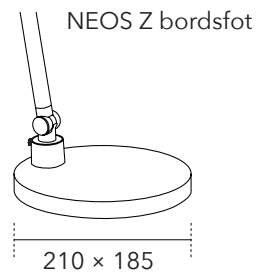

Genomförningsfäste: Ø M12  
 Täckbricka: Ø 60 mm