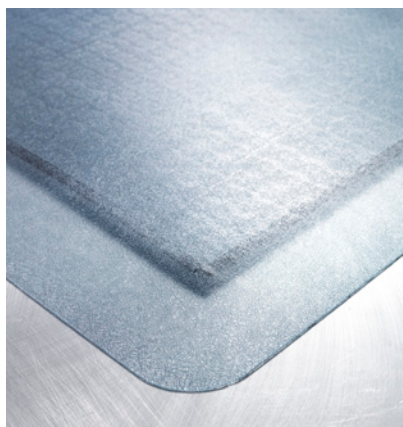

H 11,5
B 1200
D 1500

SOS golvskydd

SOS golvskydd är en kombination av golvskydd och en ergonomisk avlastande arbetsplatsmatta. Används vid höj- och sänkbara bord där man kan variera mellan att stå och sitta. Förutom att skydda golvet gör golvskyddet att stolshjulen rullar lättare och arbetsplatsmattan ger bättre ergonomi när man står upp. Material: PVC.

Mått (mm)	Färg	Art.nr	Pris
1200 x 1500 x 11,5	Grå/transparant	521000	2904