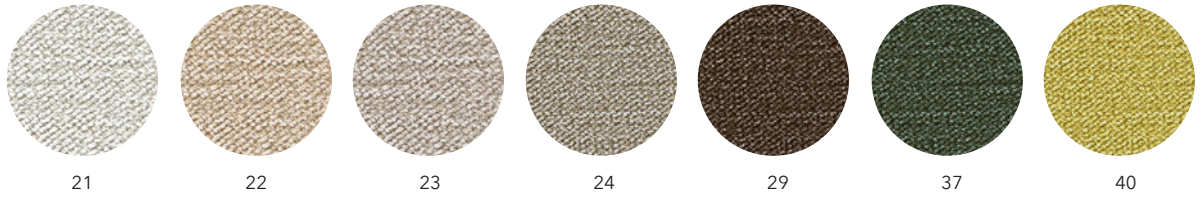

S16 Beige

IMOLA  
/ Nevotex

Cobalt

Mörk grön

Petrol

Rost

ORINOCO  
/ Davis

ORINOCO  
/ Davis