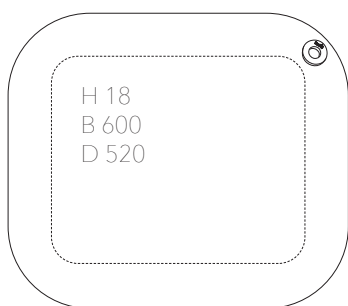

EASY CORK ståmatta

StandUp EASY CORK ståmatta har ett lite mindre format med ytskikt i det naturliga materialet kork och öljet för upphängning. En avlastande ergonomisk och hållbar ståmatta med tjock och mjuk kärna. PVC-fri. Material: Kork, PUR.

Mått (mm)	Färg	Art.nr	Pris
600 x 520 x 18	Kork	801011	814