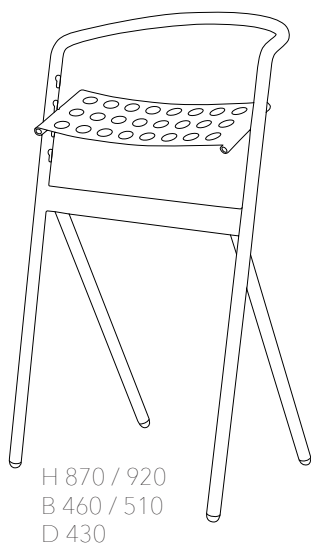

### CHOICE stol

StandUp CHOICE stol är utformad med den nya generationens design i funktion och estetik. CHOICE gör det enkelt att växla mellan att stå och vila, med rörlig sits och med flexibel sitthöjd. Stapelbar och lätt att flytta undan. Välj till en avtagbar stoppad stolsits i valfritt tyg och färg. Svensktillverkad med hållbara material. Material: Metall, plast. Design Dan Ihreborn.