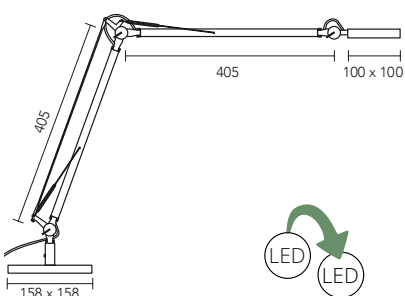

MADRID skrivbordslampa

MADRID med COB LED-teknik är en skrivbordslampa med stor räckvidd och kraftfullt ljus. Lamphuvud och bordsfot i stilrent, kvadratiskt formspråk. Smart 4-steps touchdimmer på lamphuvudet. Material: Aluminium, plast.

Effekt / ljuskälla / ljusflöde: 8W LED 700 lumen, utbytbar LED.
Energieffektivitet: 110 lumen/watt
Färgtemperatur: 3000 K
Färgåtergivning: 80 Ra
Belysningsstyrka: 1700 Lux (40 cm)
Energieffektivitetsklass: F
Dimmer: 4-steps touchdimmer

Modell	Färg	Art.nr	Pris
MADRID	Vit	775927	1979
MADRID	Svart	775928	1979
Tillval	Färg	Art.nr	Pris
MADRID klämfäste	Vit	775827	284
MADRID klämfäste	Svart	775828	284