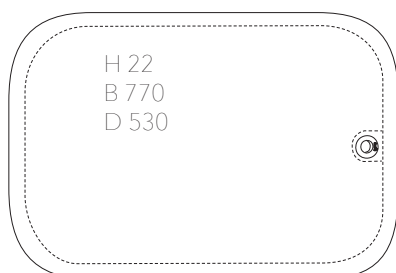

EASY CLEAN ståmatta

StandUp EASY CLEAN ståmatta är en PVC-fri ergonomisk matta med ett avtorkningsbart och lättskött ytskikt med oljett för upphängning. En avlastande ergonomisk och hållbar ståmatta med tjock och mjuk kärna. Material: PUR, ytskikt av PU-lädermaterial.

Mått (mm)	Färg	Art.nr	Pris
600 x 520 x 18	Mörkgrå	381998	814
770 x 530 x 22	Mörkgrå	381999	1095