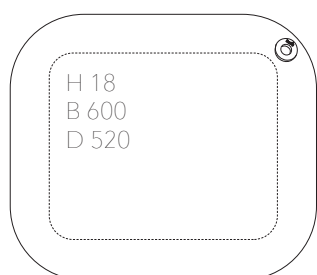

EASY CLEAN ståmatta

StandUp EASY CLEAN ståmatta är en PVC-fri ergonomisk matta med ett avtorkningsbart och lättskött ytskikt med oljett för upphängning. En avlastande ergonomisk och hållbar ståmatta med tjock och mjuk kärna. Material: PUR, ytskikt av PU-lädermaterial.

Mått (mm)	Färg	Art.nr	Pris
600 x 520 x 18	Mörkgrå	381998	814
770 x 530 x 22	Mörkgrå	381999	1095