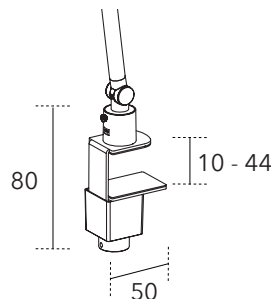

Genomförningsfäste: Ø M12  
 Täckbricka: Ø 60 mm