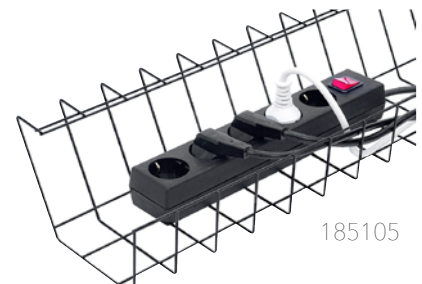

DESK hjulpar

Hjul som enkelt monteras på främre benparet på våra stativ. Ökar flexibiliteten och rörligheten på bordet. Material: ABS-plast.

Mått (mm)	Färg	Art.nr	Pris
	Grå	385056	249

HOOK bordskrok

Bordskrok i aluminium. Lätt att hänga på bordskanten, flytta och stoppa undan. Använd för ståmatta, balansplatta, bordsskärm, väska eller det du önskar förvara nära dig. Material: Metall, zink.

Mått (mm)	Färg	Art.nr	Pris
280 x 108	Silver/grå	382015	130

CPU datorhållare

CPU-hållaren placerar den stationära datorn under skrivbordet. Justerbar i både bredd- och höjded för att klara olika storlek och form på datorn. Lätt och smidig att montera. Passar även bord med sargkanter. Material: Metall, textil.

Produkt	Färg	Art.nr	Pris
CPU datorhållare, justerbar	Silver	500990	822

WIRE CABLE kabelkorg

Kabelkorg i metalltråd i olika bredder och längder som hjälper till att förvara sladdarna under skrivbordet. Material: Metall.

Mått (mm)	Färg	Art.nr	Pris
490 x 150 x 80	Svart	790005	226
720 x 150 x 80	Svart	790002	237
790 x 105 x 65	Silver	105060	254
790 x 105 x 65	Svart	105065	254
790 x 185 x 105	Silver	185100	270
790 x 185 x 105	Svart	185105	270

185105