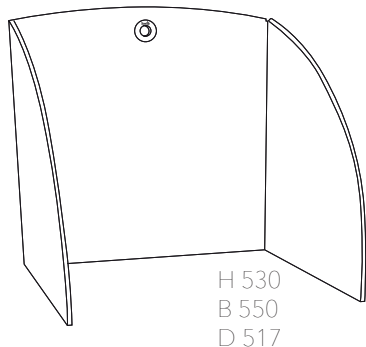

FOKUS bordsskärm

StandUp FOKUS bordsskärm är en hållbar, nätt och hopfällbar bordsskärm som är tillverkad av pressad nålfilt av återvunnen PET. FOKUS har en öljet för enkel upphängning. Material: PET-fiber/nålfilt.

Mått (mm)	Färg	Standard*/ Selected**	Art.nr	Pris
550 x 517 x 530	Antracit	Standard	801045	1030