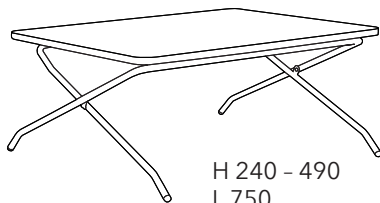

Välj BLOSSOM stativ till BLOSSOM skiva, se sid 8.

För färger och material på skivor och stativ, se sid 34-39.

*Standard\* = standardsortiment med omgående leverans.*

*Selected\*\* = våra utvalda färger/ytskikt till fasta priser med leveranstid 6-8 veckor. Kaptillägg kan tillkomma.*

### MINIDESK

StandUp MINIDESK ihopfällbara höj- och sänkbara bord är ett portabelt kvalitetsbord. Svensktillverkat med sex olika arbetslägen. Utmärkt för hemma-kontoret eller co-workingytan etc. Fälls enkelt ihop och stuvas undan. Material: Högtryckslaminat, spån, stål, polyamid. Design Dan Ihereborn.