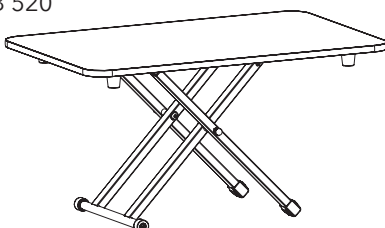

### MINIDESK

StandUp MINIDESK ihopfällbara höj- och sänkbara bord är ett portabelt kvalitetsbord. Svensktillverkat med sex olika arbetslägen. Utmärkt för hemma-kontoret eller co-workingytan etc. Fälls enkelt ihop och stuvas undan. Material: Högtryckslaminat, spån, stål, polyamid. Design Dan Ihereborn.

H 240 - 490  
L 750  
B 600

Mått (mm)	Färg	Art.nr	Pris
750 x 600	Vit	809581	1995
750 x 600	Svart	809580	1995

Vit

Svart

H 61 - 400  
L 650  
B 400

H 55 - 410  
L 780  
B 520

### DESK CONVERTER

Jobmate DESK CONVERTER är ett ihopfällbart höj- och sänkbart bord, som finns i två olika storlekar. Arbetshöjden justeras steglöst med en gasfjäder och ställs enkelt in i rätt arbetshöjd. Fälls enkelt ihop och stuvas undan. Material: MDF, stål, plast.