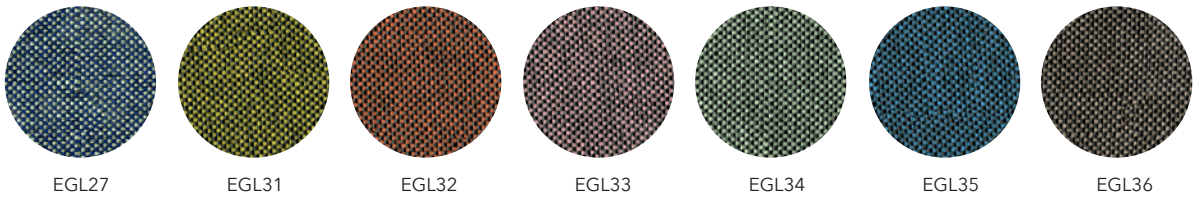

RIVET
/ Camira