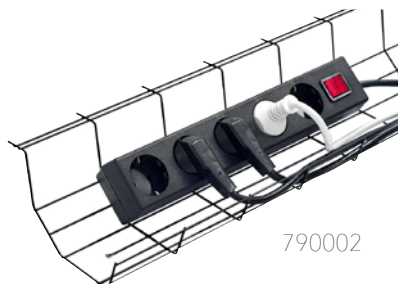

DESK hjulpar

Hjul som enkelt monteras på främre benparet på våra stativ. Ökar flexibiliteten och rörligheten på bordet. Material: ABS-plast.

Mått (mm)	Färg	Art.nr	Pris
	Grå	385056	249

HOOK bordskrok

Bordskrok i aluminium. Lätt att hänga på bordskanten, flytta och stoppa undan. Använd för ståmatta, balansplatta, bordsskärm, väska eller det du önskar förvara nära dig. Material: Metall, zink.

Mått (mm)	Färg	Art.nr	Pris
280 x 108	Silver/grå	382015	130

CPU datorhållare

CPU-hållaren placerar den stationära datorn under skrivbordet. Justerbar i både bredd- och höjded för att klara olika storlek och form på datorn. Lätt och smidig att montera. Passar även bord med sargkanter. Material: Metall, textil.

Produkt	Färg	Art.nr	Pris
CPU datorhållare, justerbar	Silver	500990	822

WIRE CABLE kabelkorg

Kabelkorg i metalltråd i olika bredder och längder som hjälper till att förvara sladdarna under skrivbordet. Material: Metall.

Mått (mm)	Färg	Art.nr	Pris
490 x 150 x 80	Svart	790005	226
720 x 150 x 80	Svart	790002	237
790 x 105 x 65	Silver	105060	254
790 x 105 x 65	Svart	105065	254
790 x 185 x 105	Silver	185100	270
790 x 185 x 105	Svart	185105	270

790002