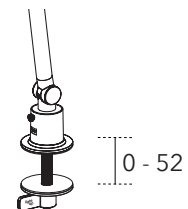

Genomförningsfäste: Ø M12  
 Täckbricka: Ø 60 mm