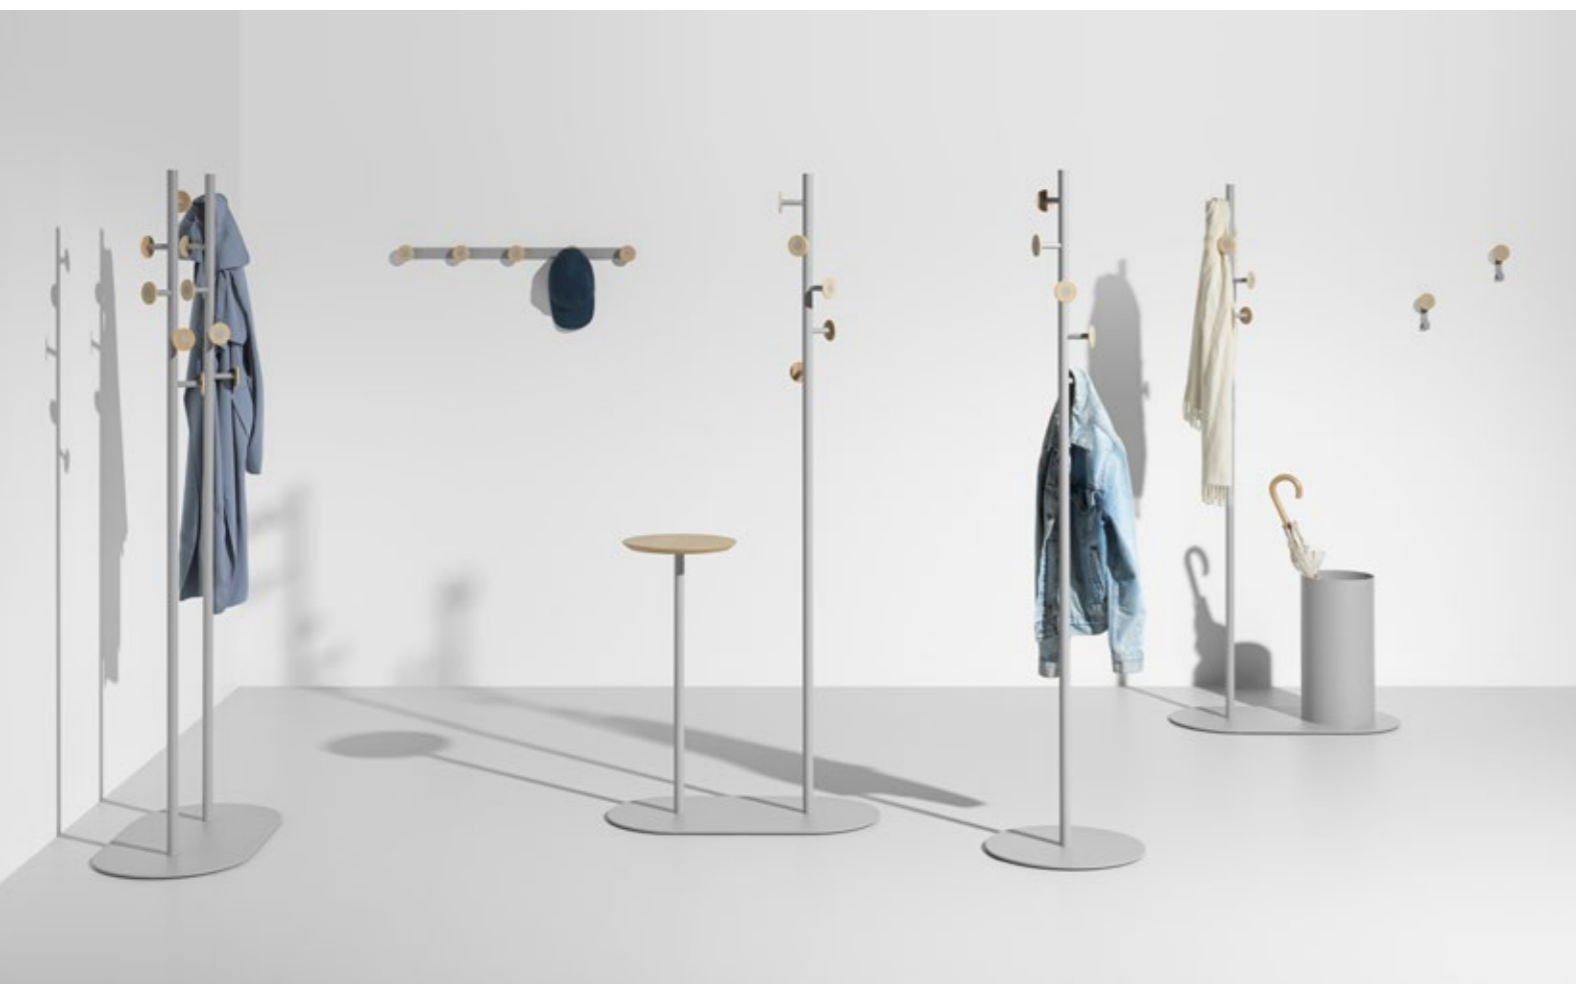

BENÄMNING	BESKRIVNING	ART. NR.	PRIS
KLÄDHÄNGARE ENKEL	H=1800	3304x	3803
KLÄDHÄNGARE DUBBEL	H=1800	3305x	7084
KLÄDHÄNGARE + BORD	H=1800	3307x	6246
KLÄDHÄNGARE + PARAPLYSTÄLL	H=1800	3306x	6598