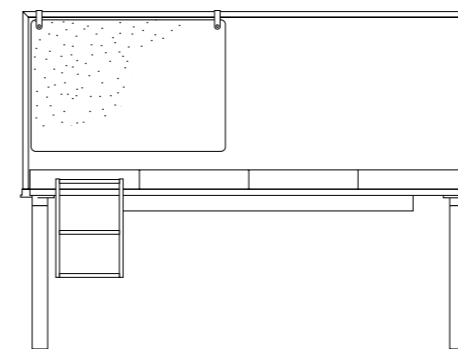

ENFOLD WORK NYHET 2023

Bordet i Enfold-serien är ett multifunktionellt system och kreativ utveckling av det traditionella konferens eller middagsbordet.

Med lekfulla och kulörta accessoarer som hängs på transformeras det till en modern arbetsplats där varje person själv kan anpassa sin arbetsplats eller yta med en flyttbar hurts, en bricka och en ställning att hänga en ljudabsorbent i.

Dessa moduler finns i sommarkollektionens alla färger: burgundy, latte, forest green och dusty blue, utöver svart.

Design: Sami Kallio

ENFOLD WORK
H 730 mm (alt 1542 mm med ställning) B 2000 mm D 900 mm