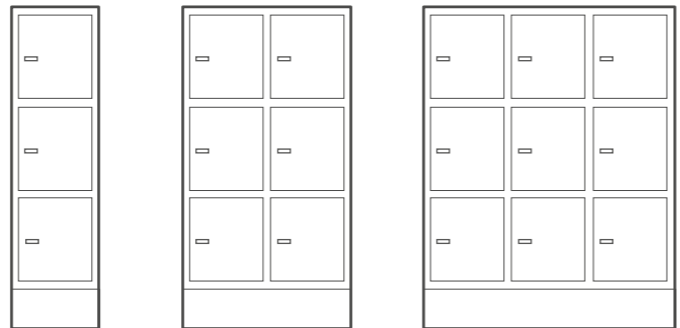

SF3/12
1228 x 316 x 372

SF6/12
1228 x 613 x 372

SF9/12
1228 x 910 x 372