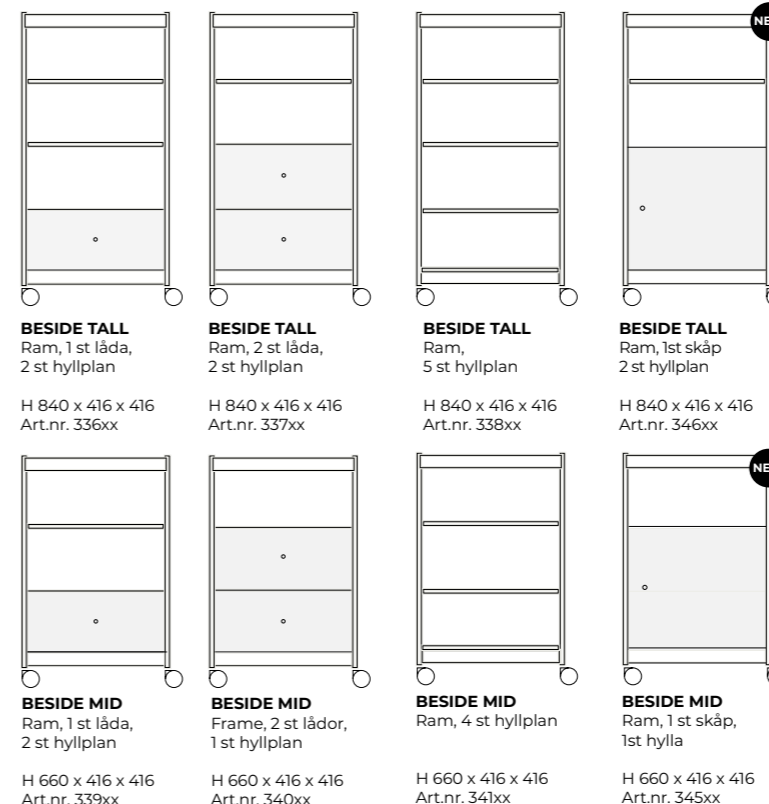

BESIDE FÖRVARING

Beside är en hurts på hjul, ett förvaringssystem byggt på moduler som svarar upp på varje behov och önskemål ett modernt kontor kan tänkas ha.

Ett flertal accessoarer kan hängas på eller läggas till hurtsen, som hyllplan, lådor, krogar, penförvaring och tidningsställ. Genom att addera och organisera hyllor i olika konfigurationer kan många olika behov mötas.

Modulerna kan även fästas ihop för att bli en längre förvaringsmöbel på hjul, ett sideboard, en bänk eller en väggstående byrå. Som en solitär är Beside den perfekta hjälpredan för det moderna kontoret eller arbetsplatsen där saker ofta behöver flyttas omkring och förändras efter tid och rum.

Beside finns i flera olika färgsättningar och i två höjder. Materialen är en kombination av trä och metall.

Design: STUDIO NOOI