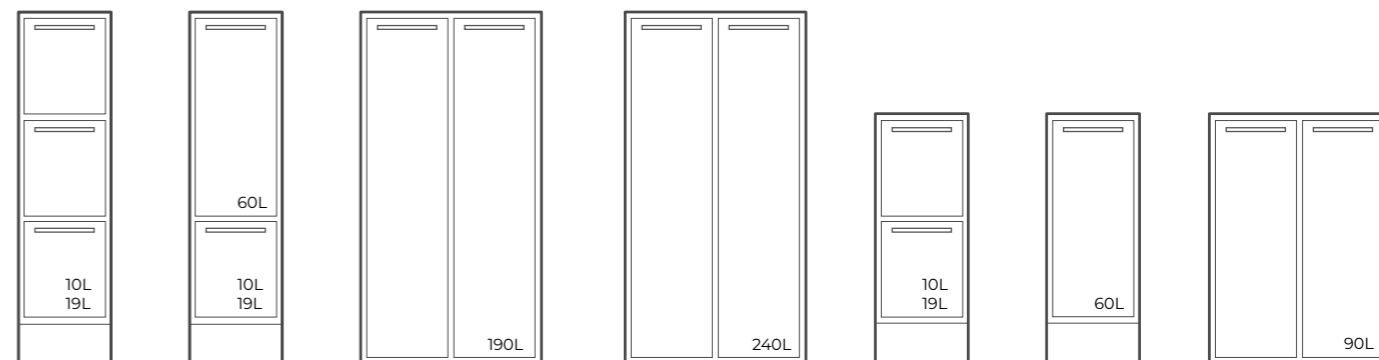

KÄLLSORTERING MODULER

Hållbar källsortering för planetens - och dina - behov.

En källsorteringsmodul gör nytta först när den används. Evolution kan anpassas till både användare och kretslopp för att bli välanvänd varje dag. År efter år efter år.

Att återvinna är självklart för oss och en viktig del i att minimera våra fotavtryck. Miljöhänsyn är också en given del i det moderna och hållbara kontoret.

Modulerna rymmer olika avfallskärl - från små backar till returkärl på 240 liter. Tillsammans ser vi till att allt från kapsyler till bubbelplast kan återgå till det eviga kretsloppet.

Varje kontor har sina behov - och vi har lösningen för ditt.

Design: MIZETTO

SS3/11
1142 x 345 x 725

SM3/11
1142 x 345 x 725

MS6/11
1142 x 650 x 725

MS7/11
1142 x 700 x 789

SS3/9
876 x 345 x 580

MS3/9
876 x 345 x 580

MS6/9
876 x 613 x 580