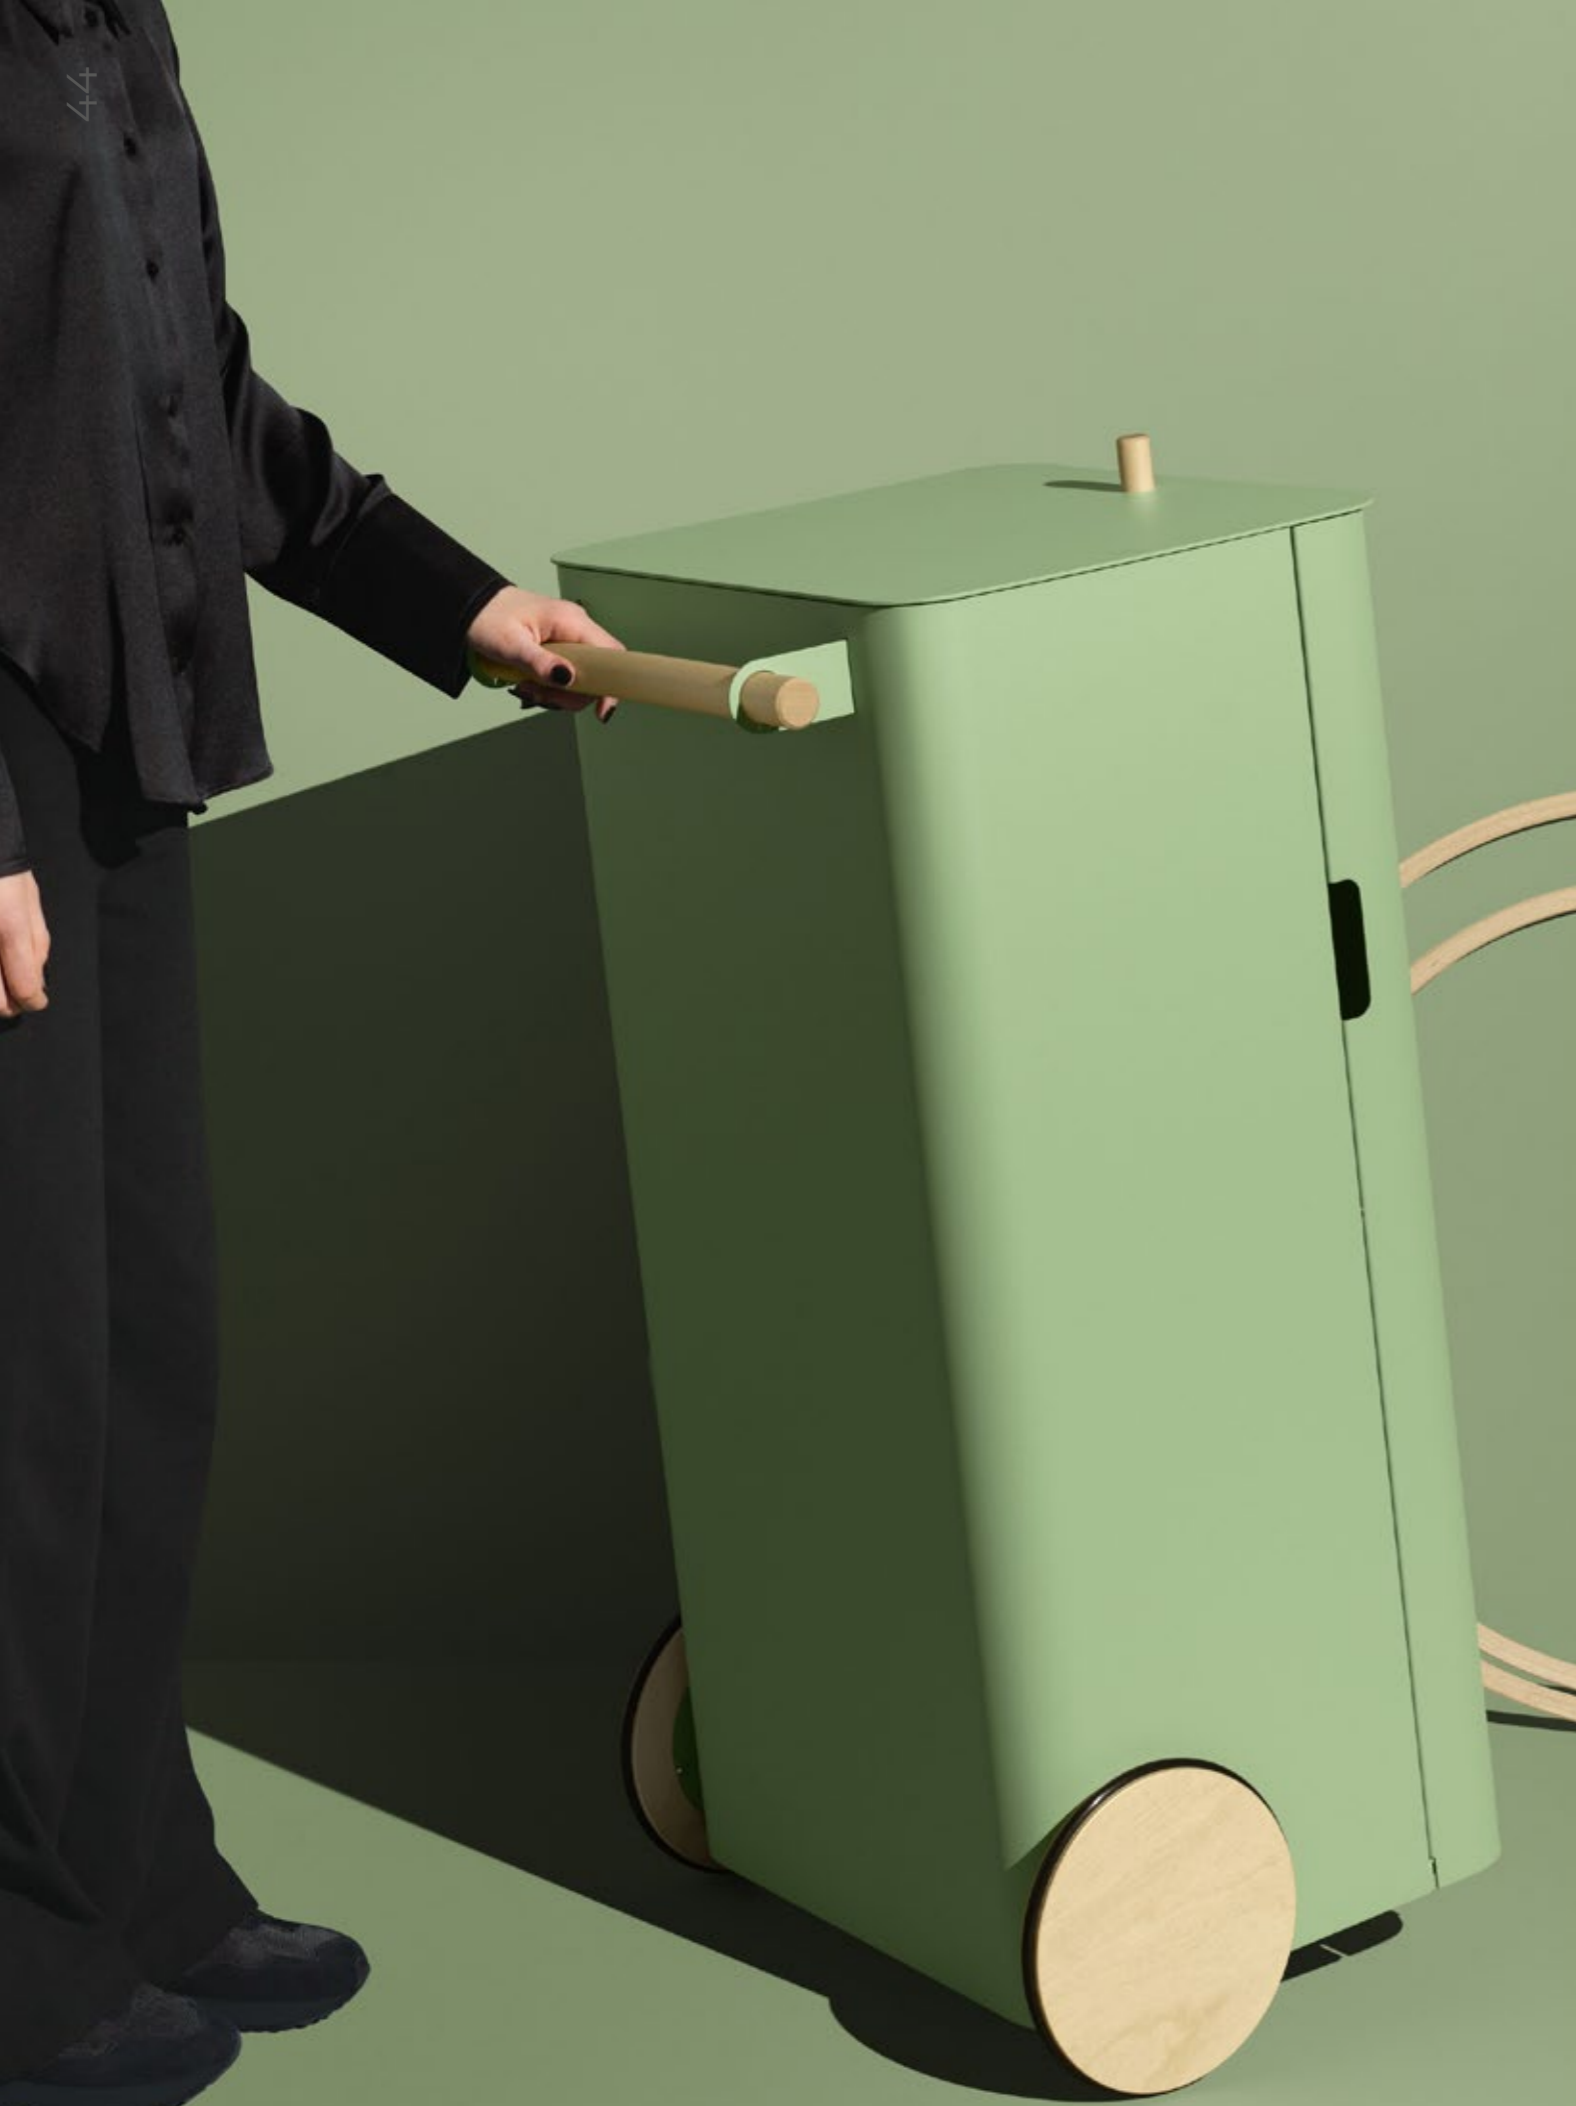

EXHIBIT KÄLLSORTERING

Källsortering med konstnärlig stolthet och välbevarat barnasinne.

Exhibit är källsorteringskärnen som tål exponering. Lådor och luckor har tryck- och öppna-lösning. Utan handtag förstärks intrycket av avskalade podier. Skåpen rymmer kärn från 10 - upp till 140-liter.

Exhibit levereras i valfri NCS-kulör med tre olika håltagningar och lackad topp. Skålarna (som är ett tillbehör) kommer i vit kulör som standard, men kan lackas i valfri NCS för att passa det specifika projektet.

Symbolerna till miljösorteringen har rostfri look och monteras enkelt med sin självhäftande baksida.

Design: ADDI

MODULER

FÄRGER & MATERIAL

BENÄMNING	ART.NR	LACKAD VALFRI NCS
X6/12-140	650140I	8979
X6/12-90	650090L	9765
X6/12-60	650060L	10070
X6/12-19	650019L	10664
X6/7-19	650119L	9600
X6/7-90	650190L	8523

BENÄMNING	ART.NR	PRIS VIT	ART.NR VALFRI NCS	PRIS VALFRI NCS
XRUND	610080	2219	610081	3994
XOVAL	610082	2418	610083	4199
XTRI	610084	1966	610085	3725