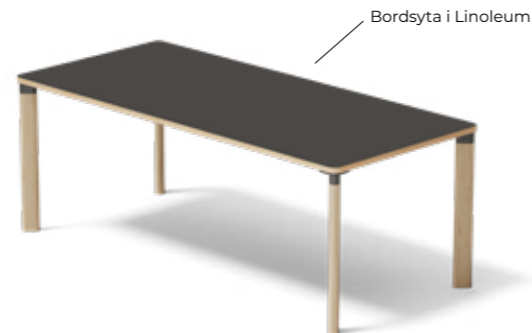

ENFOLD BORD NYHET 2023

Ett bord för många och dig

Bordet i Enfold-serien är ett multifunktionellt system och kreativ utveckling av det traditionella konferens eller middagsbordet. Med lekfulla och kulörta accessoarer som hängs på transformeras det till en modern arbetsplats där varje person själv kan anpassa sin arbetsplats eller yta med en flyttbar hurts, en bricka och en ställning att hänga en ljudabsorbent i. Dessa moduler finns i sommarkollektionens alla färger: burgundy, latte, forest green och dusty blue, utöver svart.

Bordet har likt stolen i Enfold-serien ovala ben, en formdetalj som ger karaktär och bidrar till igenkänningsfaktor. Benen fästs med en aluminiumdetalj direkt i bordsskivan på önskat ställe vilket skapar stor flexibilitet och plats för stolar både med och utan karm under bordet. En bordsskiva utan sarg bidrar också till en lätthet i uttrycket.

Design: Sami Kallio

MATERIAL & STANDARDFÄRGER

Bordsyta och ben

Aluminiumfäste & Bordsyta i Linoleum * Färgen är inte tillgänglig i Linoleum

BENÄMNING	BESKRIVNING	ART. NR.	PRIS
ENFOLD BORD EK		37851XX	14877
ENFOLD BORD ASK		37852XX	14877
ENFOLD BORD EK MED DESKTOP BLACK	FORBO 4023	3785220	16004
ENFOLD BORD EK MED DESKTOP GREEN	FORBO 4184	3785225	16004
ENFOLD BORD EK MED DESKTOP BURGUNDY	FORBO 4154	3785223	16004

ENFOLD WORK NYHET 2023

Bordet i Enfold-serien är ett multifunktionellt system och kreativ utveckling av det traditionella konferens eller middagsbordet.

Med lekfulla och kulörta accessoarer som hängs på transformeras det till en modern arbetsplats där varje person själv kan anpassa sin arbetsplats eller yta med en flyttbar hurts, en bricka och en ställning att hänga en ljudabsorbent i.