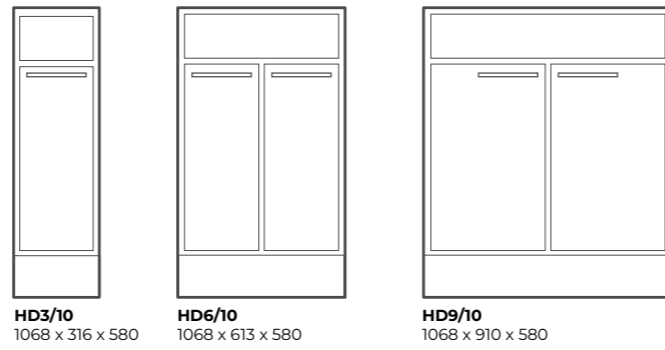

HD3/10
1068 x 316 x 580

HD6/10
1068 x 613 x 580

HD9/10
1068 x 910 x 580

LD3/7
716 x 316 x 580

LD6/7
716 x 613 x 580

LD9/7
716 x 910 x 580

HH9/10
1068 x 910 x 580

HL3/10
1068 x 316 x 580

HL6/10
1068 x 613 x 580

BENÄMNING	ART.NR.	PRIS	NCS	PRIS
LH3/7	503076xx	2504	503076L	4778
LH6/7	506076xx	2847	506076L	5436
LH9/7	509076xx	3531	509076L	7352
LD3/7	513076xx	2976	513076L	5932
LD6/7	516076xx	3789	516076L	6412
LD9/7	519076xx	4519	519076L	8557
LL3/7	523076xx	4767	523076L	7207
LL6/7	526076xx	5468	526076L	7955
HH3/10	533106xx	2880	533106L	5895
HH6/10	536106xx	3341	536106L	6985
HH9/10	539106xx	4137	539106L	8242
HD3/10	553106xx	3329	553106L	6494
HD6/10	556106xx	4416	556106L	8659
HD9/10	559106xx	5335	559106L	11635
HL3/10	563106xx	6889	563106L	8267
HL6/10	566106xx	7558	566106L	10211