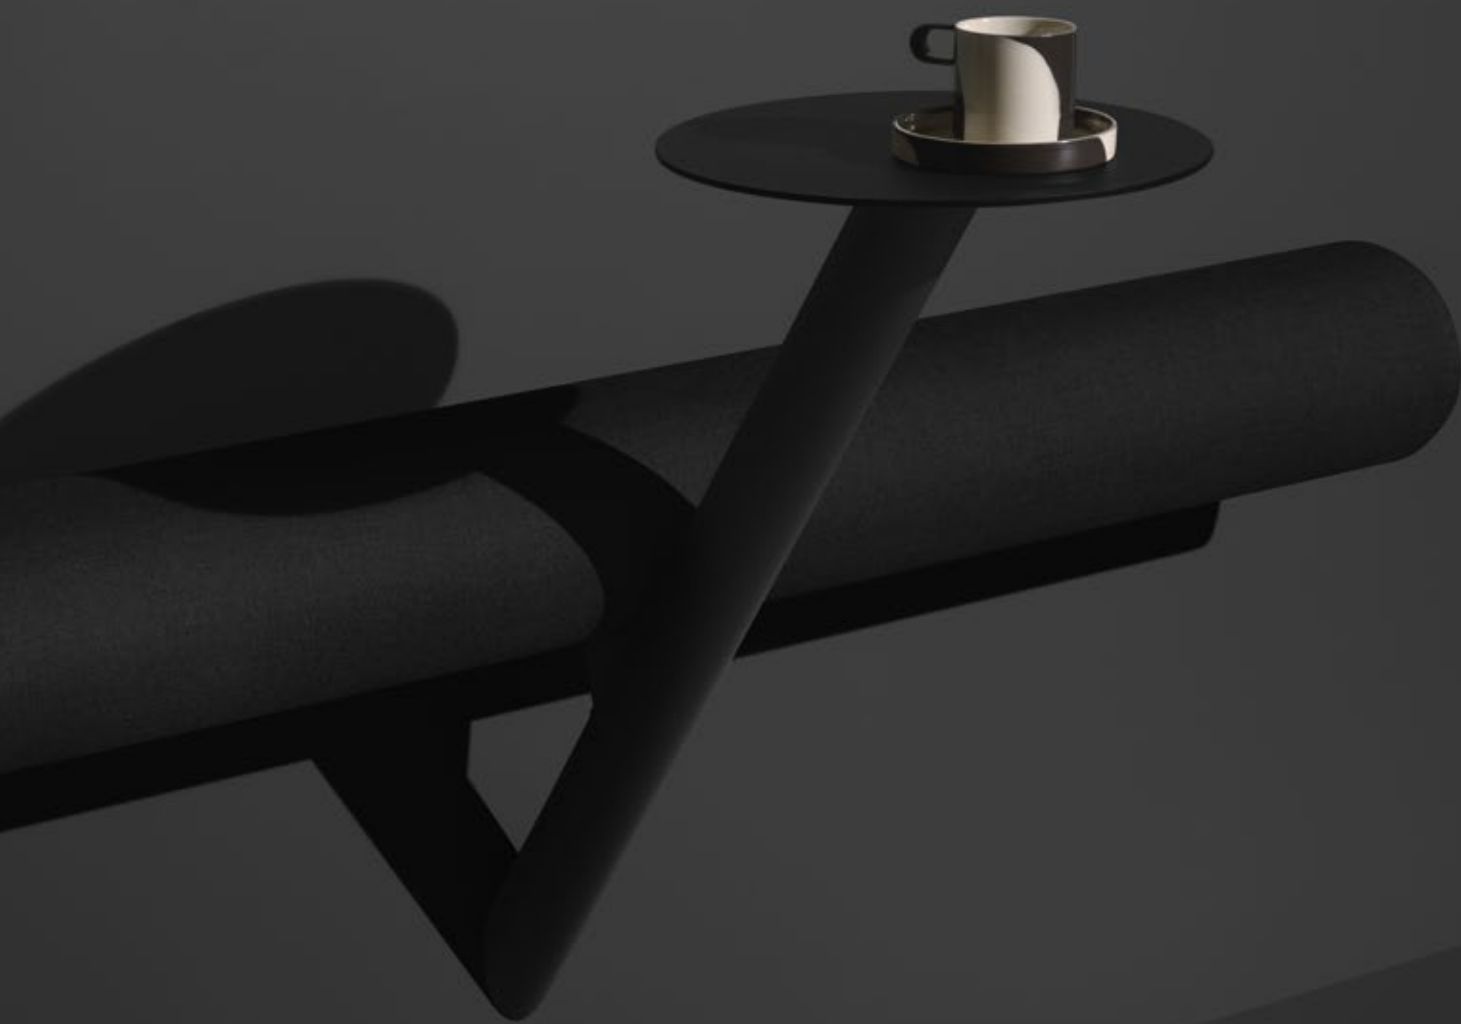

SEPTEMBER

MIZETTO

PRISLISTA 2023