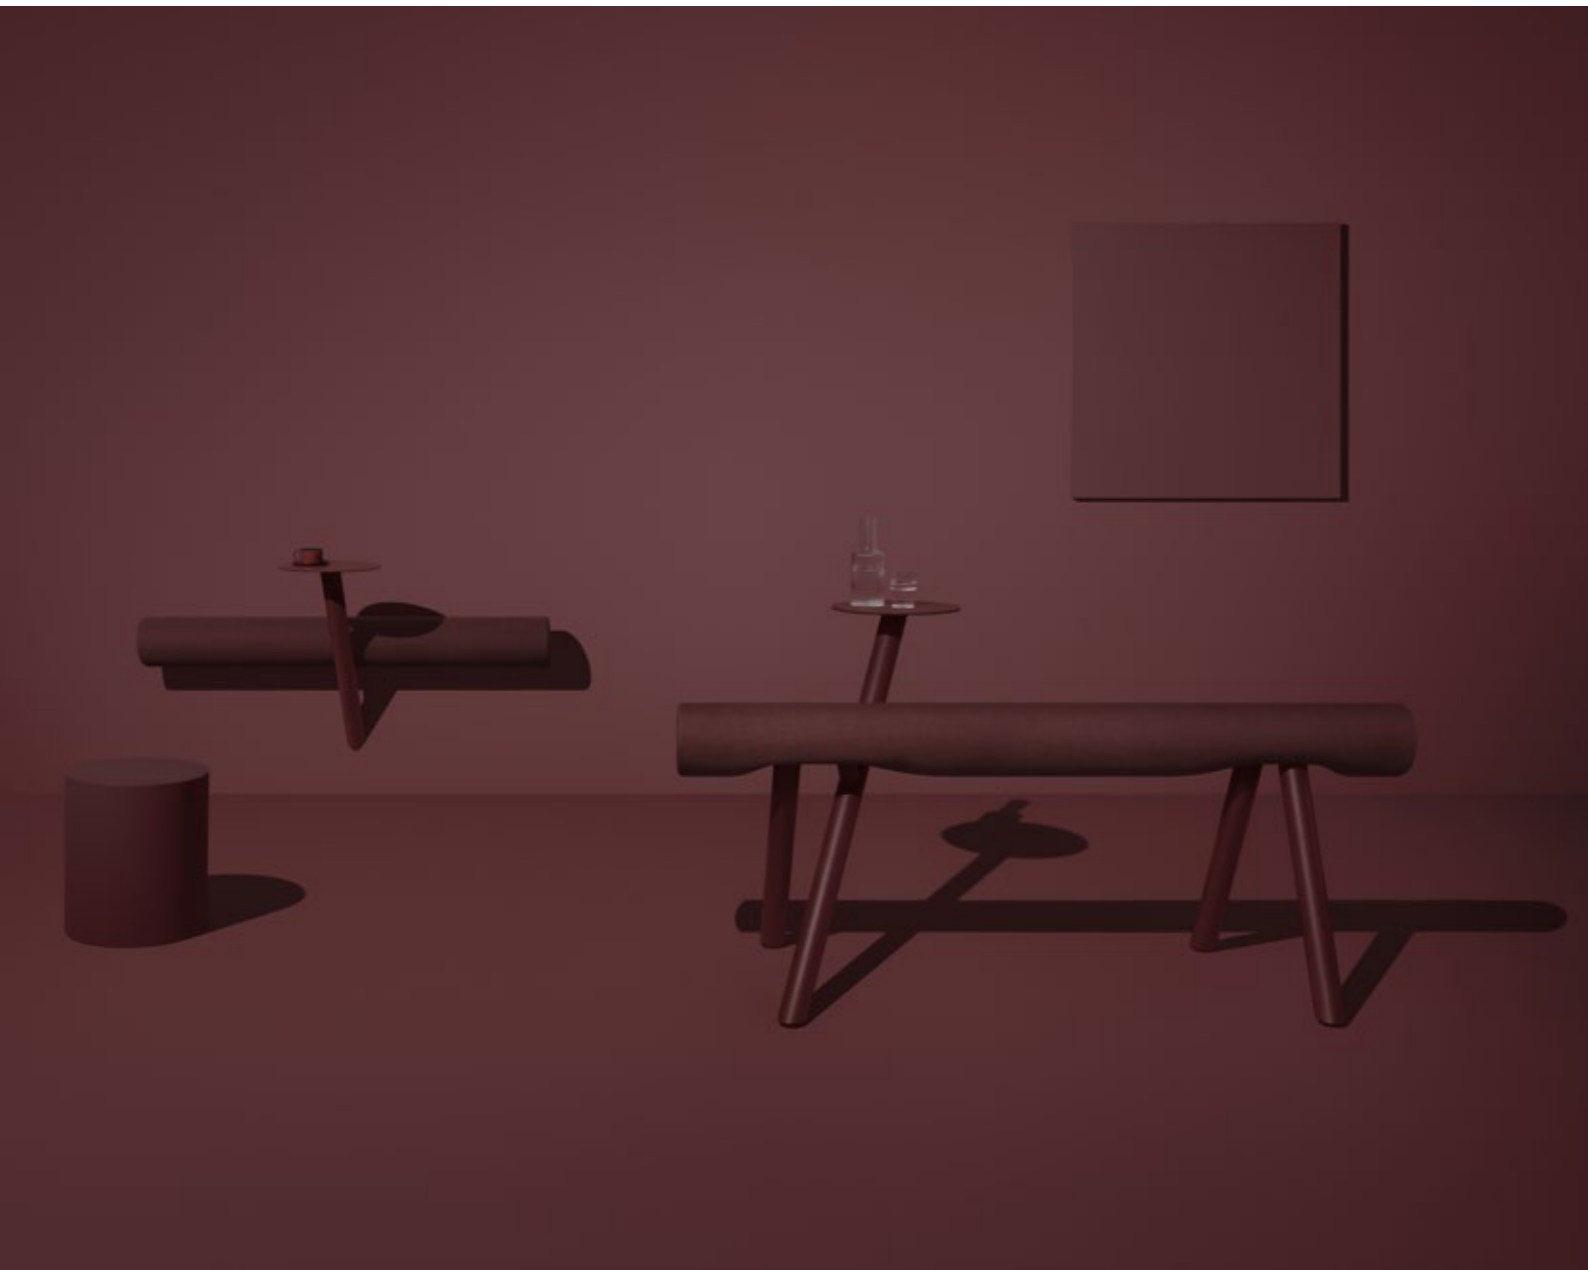

M5/6

2756x

1233

2756L

1822

PRODUKT BESKRIVNING

EVOLUTION

STOMMAR