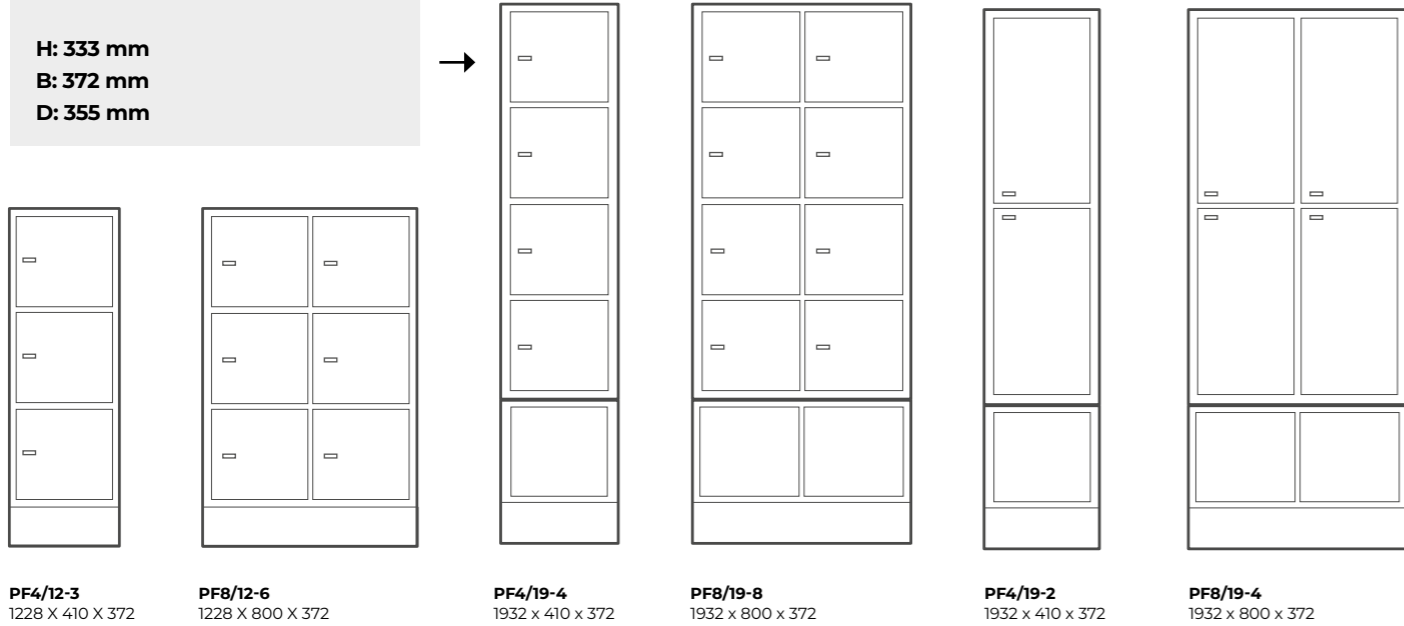

Invändigt mått på fack:

H: 333 mm
B: 372 mm
D: 355 mm

PF4/12-3
1228 x 410 x 372

PF8/12-6
1228 x 800 x 372

PF4/19-4
1932 x 410 x 372

PF8/19-8
1932 x 800 x 372

PF4/19-2
1932 x 410 x 372

PF8/19-4
1932 x 800 x 372