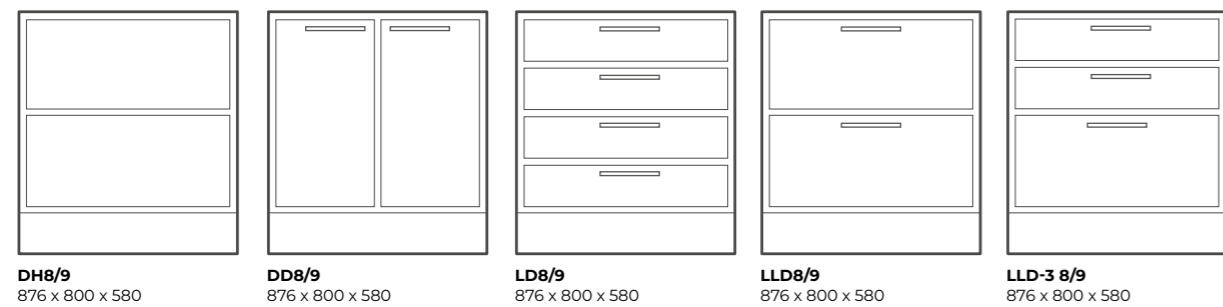

FÖRVARING DISKAR / BÄNKSKÅP

Alla produkter i Evolution serien kommer i utföranden baserade på A4-anpassade höjdenheter som gör det enkelt att maximera utnyttjandet av rummets ytor.

Design: MIZETTO

DH9/9
876 x 910 x 580