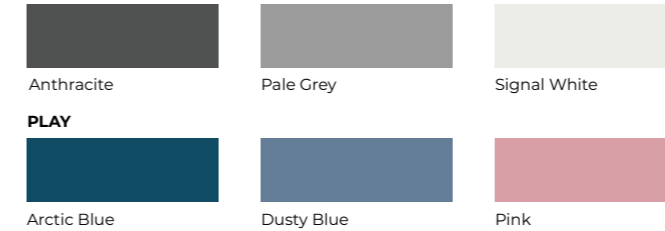

MONOCHROME