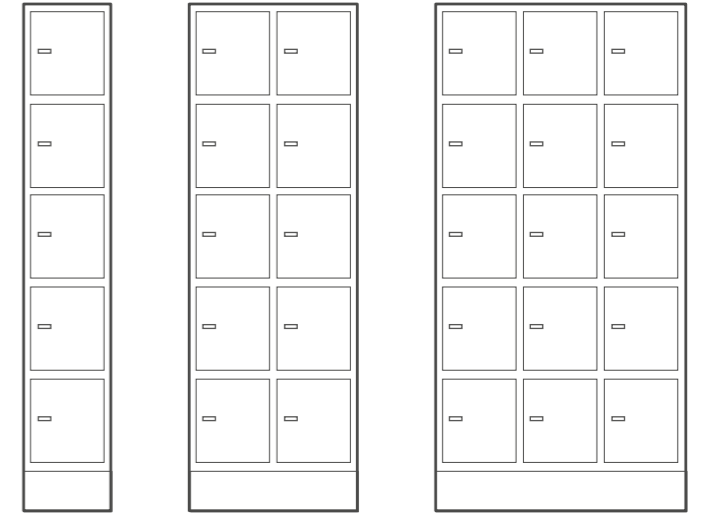

SF3/19
1932x316x372

SF6/19
1932x613x372

SF9/19
1932x910x372