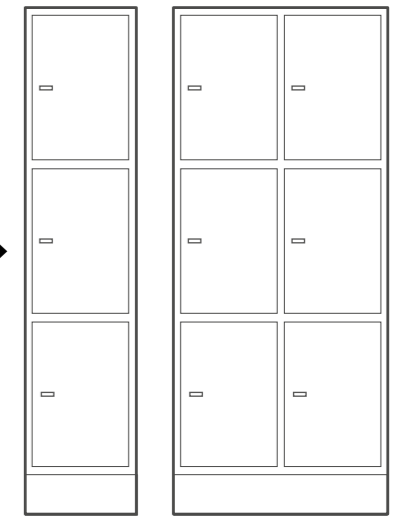

SD4/19
1932x410x580

SD8/19
1932x800x580