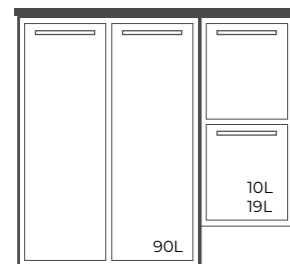

Modellerna S och M är integrerbara med "Höga Diskar". Detta gör att dessa möbler är enkla att integrera i exempelvis inredningen för kopieringsrum för en enhetlig arbetsyta.

Design: MIZETTO

XXS
900 x 978 x 605