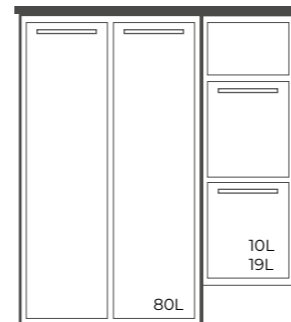

S
1092 x 978 x 605

- Anpassat för 80 L rullkäril alt. säckhållare.
- Lådskep anpassat för 19 L och 10 L käril.
- Bänkskiva med rund håltagning. (Ø =250)