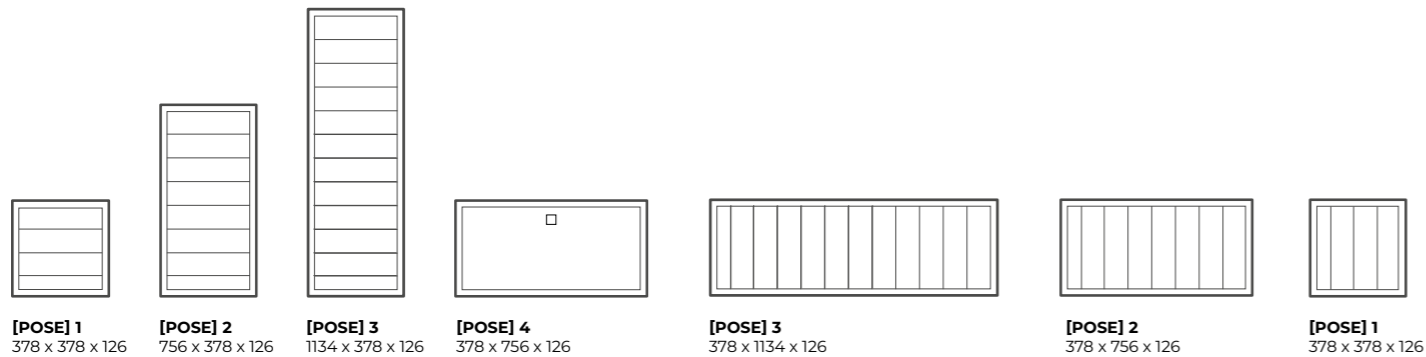

Design: MIZETTO