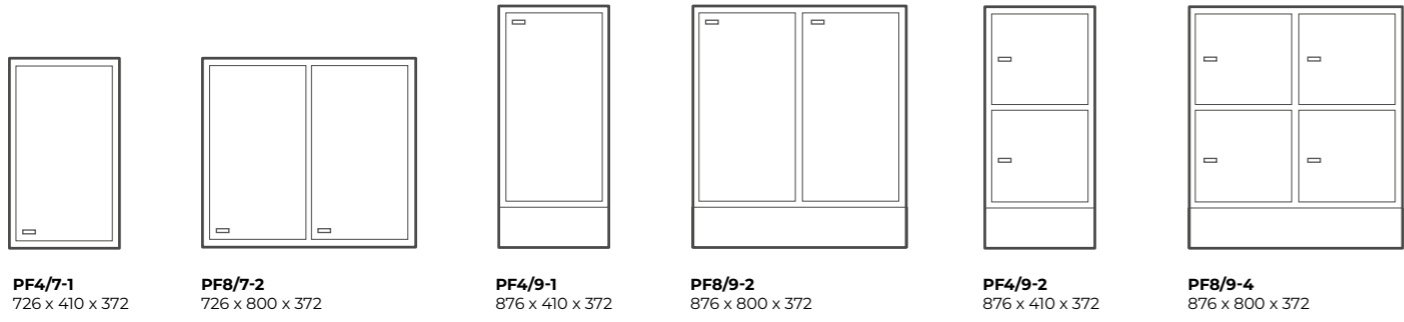

PF4/7-1
726 x 410 x 372

PF8/7-2
726 x 800 x 372

PF4/9-1
876 x 410 x 372

PF8/9-2
876 x 800 x 372

PF4/9-2
876 x 410 x 372

PF8/9-4
876 x 800 x 372

Invändigt mått på fack:

H: 688 mm
B: 372 mm
D: 355 mm