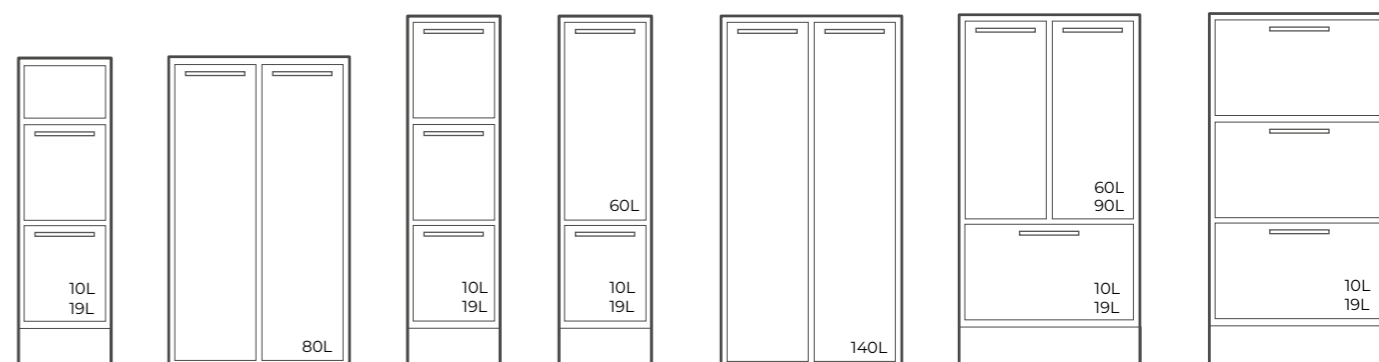

SS3/10
1068 x 345 x 580

MS6/10
1068 x 613 x 580

SS3/12
1142 x 345 x 580

SM3/12
1142 x 345 x 580

MS6/12
1142 x 613 x 580

SM6/12
1142 x 613 x 580

SS6/12
1142 x 613 x 580