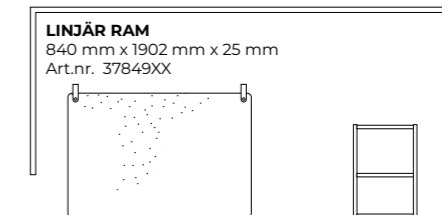

LINJÄR RAM
840 mm x 1902 mm x 25 mm
Art.nr. 37849XX

LJUDABSORBENT
H 600 mm x 890 mm x 28 mm
Art.nr. 37850XX

FÖRVARINGSBURTS / LEDGE
H 450 mm x 305 mm x 350 mm
Art.nr. 37853XX

KABELHÅLLARE
70 mm x 1490 mm x 70 mm
Art.nr. 37848XX