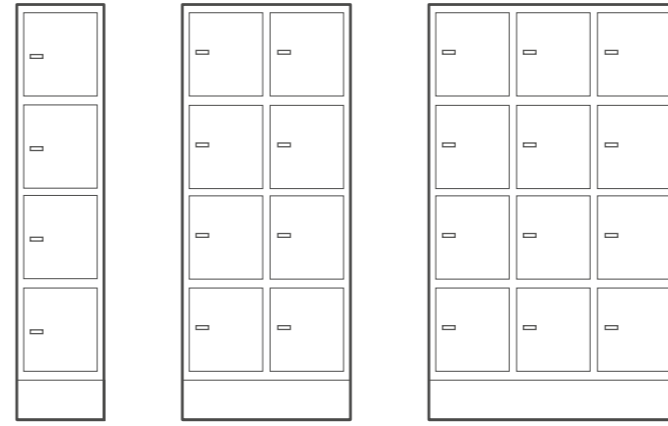

SF3/15
1580x316x372

SF6/15
1558x613x372

SF9/15
1580x910x372