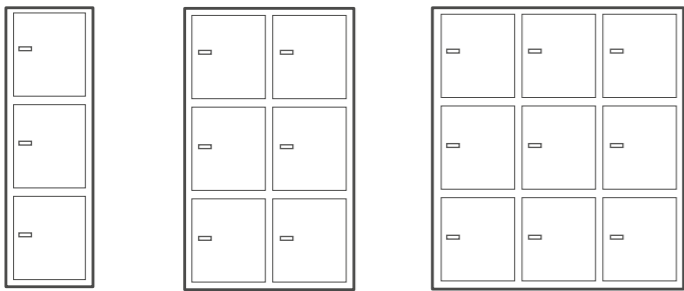

SF3/10
1078 x 316 x 372

SF6/10
1078 x 613 x 372

SF9/10
1078 x 910 x 372