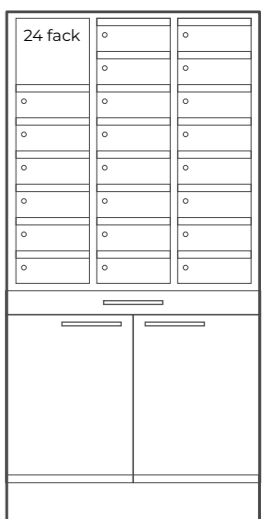

PL9/19
1932x910x372