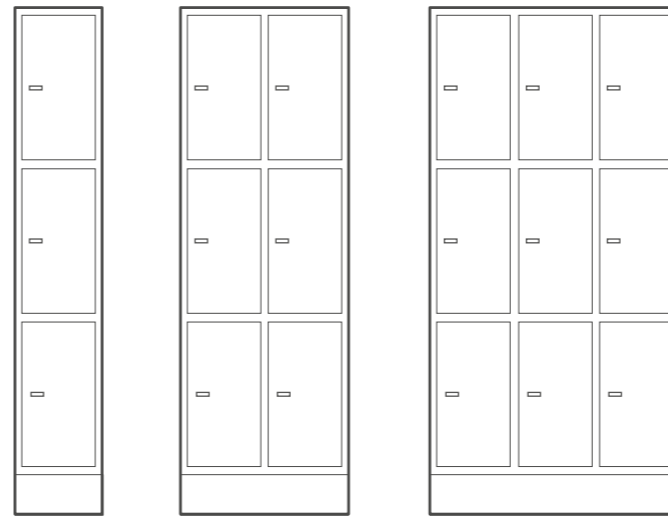

SD3/19
1932x316x580

SD6/19
1932x613x580

SD9/19
1932x910x580

Invändigt mått på fack:
H: 557/589/557 mm
B: 278 mm
D: 562 mm

Invändigt mått på fack:
H: 557/589/557 mm
B: 372 mm
D: 562 mm