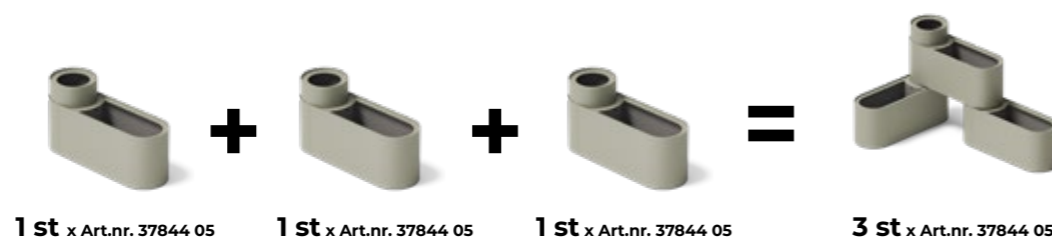

PLANT HERE NYHET 2023

Piedestal för petiga plantor

Det är bara att erkänna, växter är smartare än människan och kommer att överleva oss alla. Därför förtjänar de förstås den bästa piedestalen eller planteringskärlet. Likt människor har de olika behov och förutsättningar för att frodas, vilket Plant Here av Addi svarar upp emot med en lekfull och tillgänglig design.

De modulära planteringskärlen fyller många av de behov och funktioner som en modern urban odlare eller kontorskultiverare kan önska. Som ett generöst djup, en innerkruka i transparent plast för enkel plantering, bevattning och skötsel, samt varierade höjder, former, storlekar och färger. Kombinerade i grupper skapar de gröna oaser och iögonfallande installationer där fantasin inte har några gränser.

Tillverkad i pulverlackerad metall med innerkrukor i plast.

Design: ADDI