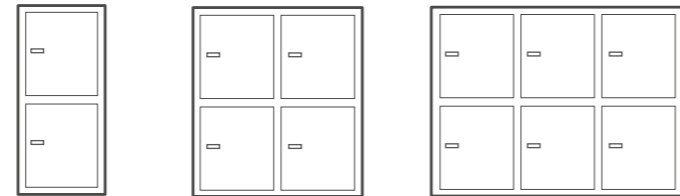

SF3/7
726 x 316 x 372

SF6/7
726 x 613 x 372

SF9/7
726 x 910 x 372