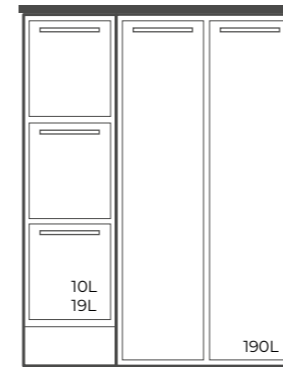

XXL
1166 x 1015 x 755

- Anpassat för 190 L rullkäril alt. säckhållare
- Lådskep anpassat till 19 L och 10 L käril
- Bänkskiva med rund håltagning (Ø =250)