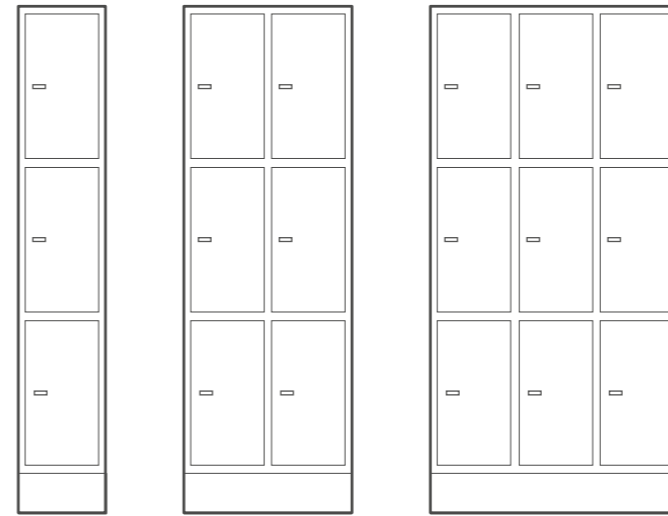

SDF3/19
1932x316x372

SDF6/19
1932x613x372

SDF9/19
1932x910x372

Invändigt mått på fack:
H: 557/589/557 mm
B: 278 mm
D: 355 mm

Invändigt mått på fack:
H: 557/589/557 mm
B: 372 mm
D: 355 mm