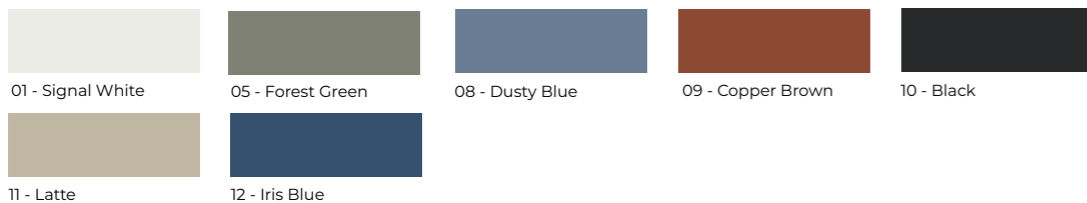

Pelican M = 60 L

Pelican L = 88 L

Design: STUDIO NOOI

PELICAN M
H 800 mm x 360 mm x 340 mm
Art.nr. 261xx

PELICAN L
800 mm x 510 mm x 340 mm
Art.nr. 262xx

MATERIAL & STANDARDFÄRGER

BENÄMNING	BESKRIVNING	ART. NR.	PRIS
PELICAN M	PEDALHINK	261XX	6 887
PELICAN L	PEDALHINK	262XX	7 365