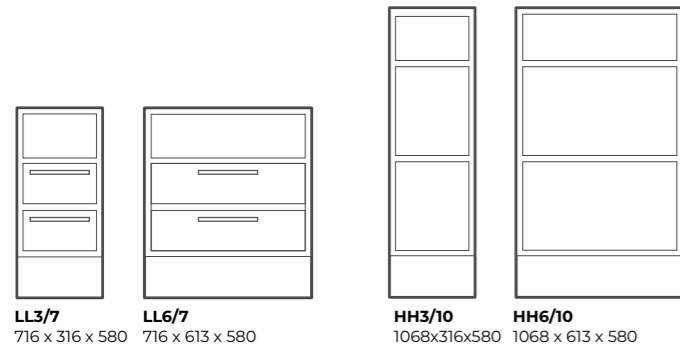

FÖRVARING HÖGA & LÅGA DISKAR

Våra diskar kommer i två höjder för att ge god ergonomi.

Design: MIZETTO

LL3/7
716 x 316 x 580

LL6/7
716 x 613 x 580

HH3/10
1068x316x580

HH6/10
1068 x 613 x 580

HD3/10
1068 x 316 x 580