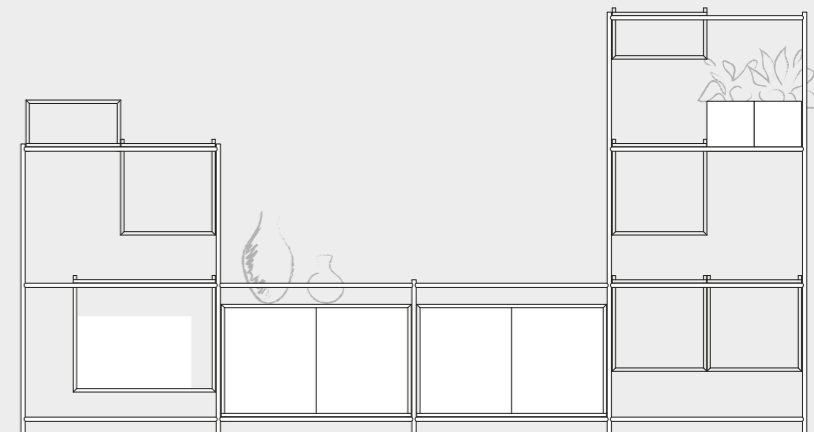

UNDERSTAND STORAGE

Understand is a sculptural shelving system and room divider for many different environments.

A jewel or piece of art, as much as a storage unit, where different modules create a freestanding entity. The furniture system plays with the idea of gravitation and has no clear limits or limitations, with its levitating boxes and shapes.

By placing the boxes differently, either hanging or resting on the steel frame, practical shelves and beautiful voids can be created. Even a pot for greenery can be added.

Understand stands for full flexibility and embodies the expression 'thinking outside of the box' with its ability to change, with many color, material and shape options. The piece has an architectural elegance which can be both minimal as well as playful.

Design: ADDI

PÅBYGGNADSDELAR

MODULER

FÄRDIGA KONFIGURATIONER

U009