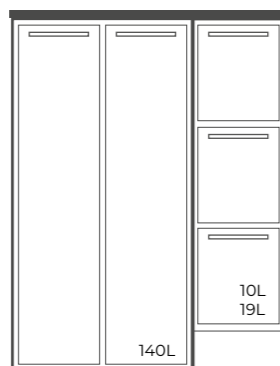

L
1166 x 978 x 605

- Anpassat för 140 L rullkäril alt. säckhållare
- Lådskep anpassat till 19 L och 10 L käril
- Bänkskiva med rund håltagning (Ø =250)