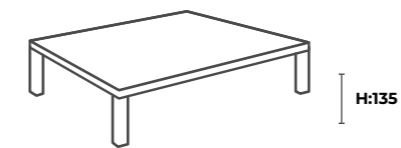

FÄRGER & MATERIAL

xx = Vit (44) Ljusgrå (55) Björk (11) Ek (33) Bok (22)

BENÄMNING	ART.NR.	PRIS	NCS	PRIS
EX3/3	323034XX	2314	323034L	4514
EX6/3	326034XX	3206	326034L	5424
EX9/3	329034XX	4310	329034L	7954
EX3/7	323074XX	2809	323074L	4631
EX6/7	326074XX	3543	326074L	6088
EX9/7	329074XX	4552	329074L	8502
EX3/10	323104XX	3950	323104L	7127
EX6/10	326104XX	4917	326104L	8472
EX9/10	329104XX	6581	329104L	11891
EX3/9	323094XX	3721	323094L	6016
EX6/9	326094XX	4403	326094L	7322
EX9/9	329094XX	5238	329094L	9453
EX3/12	323124XX	4280	323124L	7712
EX6/12	326124XX	5878	326124L	9401
EX9/12	329124XX	7512	329124L	12388
EX3/15	323154XX	4784	323154L	7931
EX6/15	326154XX	6603	326154L	11448
EX9/15	329154XX	8584	329154L	15582
EX3/19	323194XX	6606	323194L	10148
EX6/19	326194XX	8905	326194L	14384
EX9/19	329194XX	11501	329194L	19385

TILLVAL MIZETTO

Vi erbjuder flera olika tillval till våra produkter allt från olika typer av lås till avdelare.

BENSATS