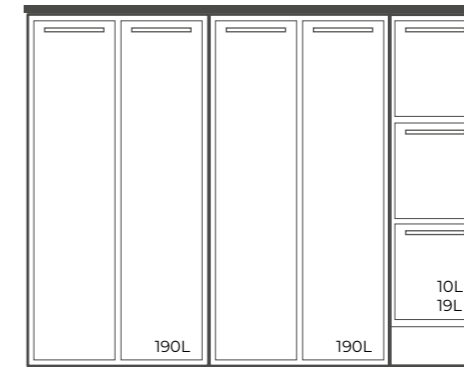

XXXL
1166 x 1655 x 755

- Anpassat till 190 L rullkäril alt. säckhållare
- Lådskep anpassat till 19 L och 10 L käril
- Bänkskiva med två runda håltagningar (Ø =250)

FÄRG MODULER

BÄNKSKIVA

BENÄMNING	PRIS
XXS VITA SKÅPSMODULER MED VIT BÄNKSKIVA	66144 13060
XXS VITA SKÅPSMODULER MED SVART BÄNKSKIVA	66146 13060
XS VITA SKÅPSMODULER MED VIT BÄNKSKIVA	66244 13093
XS VITA SKÅPSMODULER MED SVART BÄNKSKIVA	66246 13093
S VITA SKÅPSMODULER MED VIT BÄNKSKIVA	66344 13373
S VITA SKÅPSMODULER MED SVART BÄNKSKIVA	66346 13373
M VITA SKÅPSMODULER MED VIT BÄNKSKIVA	66444 13486
M VITA SKÅPSMODULER MED SVART BÄNKSKIVA	66446 13486
L VITA SKÅPSMODULER MED VIT BÄNKSKIVA	66544 15056
L VITA SKÅPSMODULER MED SVART BÄNKSKIVA	66546 15056
XL VITA SKÅPSMODULER MED VIT BÄNKSKIVA	66644 22103
XL VITA SKÅPSMODULER MED SVART BÄNKSKIVA	66646 22103
XXL VITA SKÅPSMODULER MED VIT BÄNKSKIVA	66744 15717
XXL VITA SKÅPSMODULER MED SVART BÄNKSKIVA	66746 15717
XXXL VITA SKÅPSMODULER MED VIT BÄNKSKIVA	66844 23087
XXXL VITA SKÅPSMODULER MED SVART BÄNKSKIVA	66846 23087