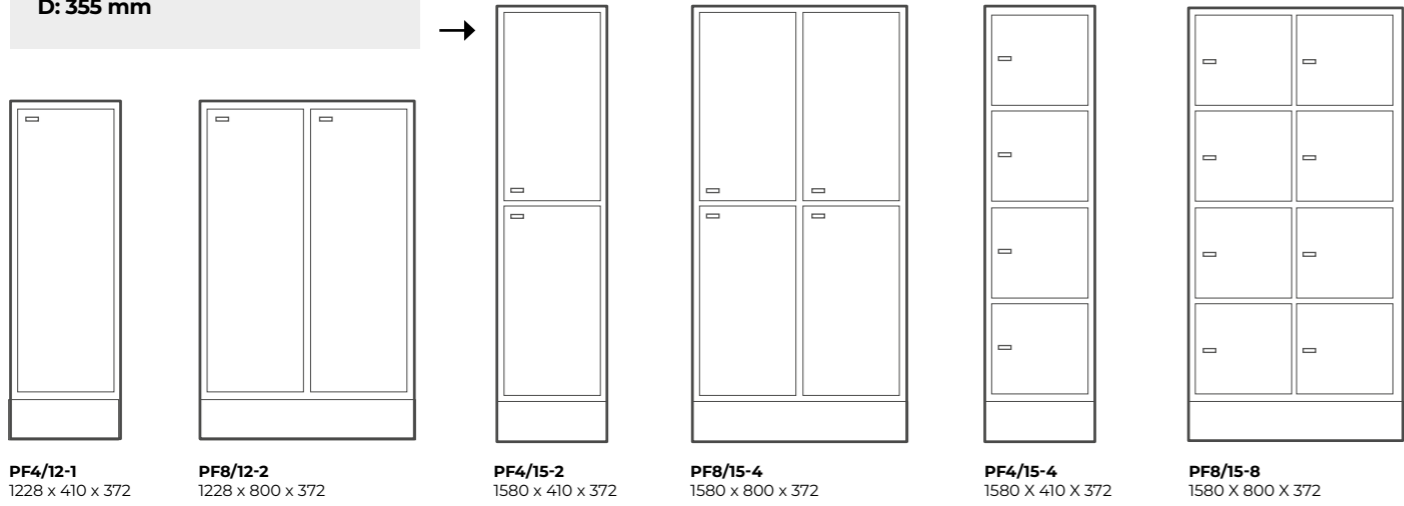

PF4/12-1
1228 x 410 x 372

PF8/12-2
1228 x 800 x 372

PF4/15-2
1580 x 410 x 372

PF8/15-4
1580 x 800 x 372

PF4/15-4
1580 x 410 x 372

PF8/15-8
1580 x 800 x 372