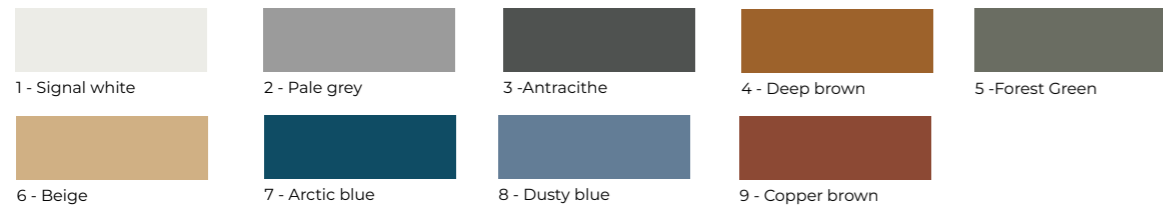

Design: STUDIO NOOI

KLÄDKROK
112 x 60 x 38

VÄGGLIST MED KROKAR
60 x 840 x 39

STANDARDFÄRGER

KNOPP

X =

1=signal white
2=pale grey
3=anthracite
4=deep brown
5=forest green
6=beige
7=arctic blue
8=dusty blue
9=copper brown