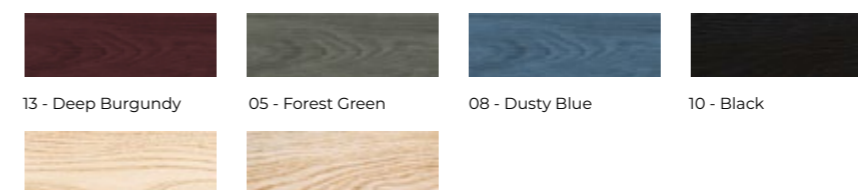

MATERIAL & STANDARDFÄRGER | LACKAD ASK

LACKAD ASK - 3785XX

BENÄMNING	ART. NR.	PRIS
ENFOLD KARMSTOL EK	378517	5750
ENFOLD KARMSTOL ASK	378518	5500
ENFOLD KARMSTOL LACKAD	3785XX	5500