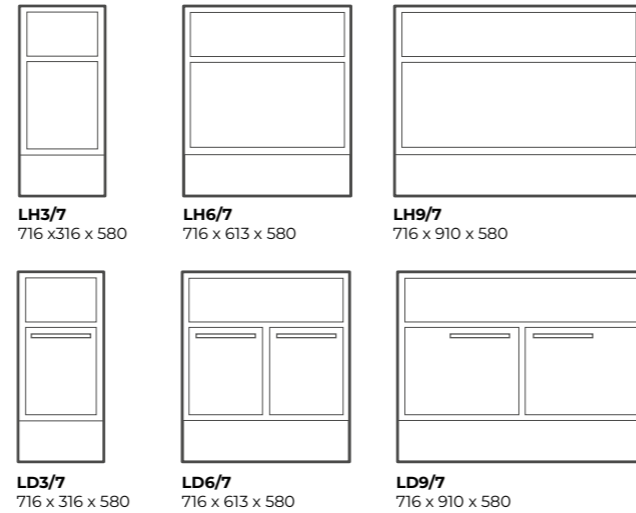

FÖRVARING HÖGA & LÅGA DISKAR

Våra diskar kommer i två höjder för att ge god ergonomi.

Design: MIZETTO

LL3/7
716 x 316 x 580

LL6/7
716 x 613 x 580

HH3/10
1068x316x580

HH6/10
1068 x 613 x 580

HD3/10
1068 x 316 x 580

HD6/10
1068 x 613 x 580

HD9/10
1068 x 910 x 580

FÄRGER & MATERIAL

xx = Vit (44) Ljusgrå (55) Björk (11) Ek (33) Bok (22) **Exempel:** LD3/7 i Bok = 51307622

LH3/7
716 x 316 x 580

LH6/7
716 x 613 x 580

LH9/7
716 x 910 x 580