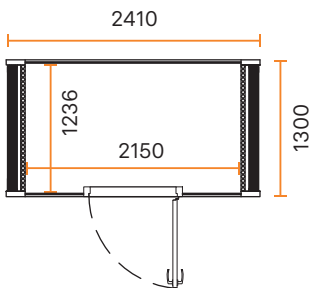

KONSTRUKTIONER

#1