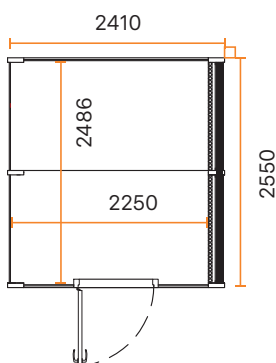

KONSTRUKTIONER

#1

#2

#3

FÄRGER

PRISER (ex moms, frakt, montering)

UTSIDA

Vit (NCS S 0502-G50Y)

252 000 kr

Svart (NCS S 9000-N)

252 000 kr

Ekpanel/Vit

265 000 kr

Ekpanel/Svart

265 000 kr

INNERVÄGGAR OCH TAK

Mörkgrå (Blazer LTH40)

Ljusgrå (Blazer LTH61)

GOLV

Svart (Balance 99)

LÅGT OCH HÖGT GOLV

- Module Team finns tillgängligt med lågt eller högt golv.

TILLVAL

- Downlight i plafond (2x), dimbar
- Fix-set, Montage-set för väggfaste skärm
- RJ45 uttag + LAN kabel (ersätter standard USB-kontakter)

Tillägg

4 100 kr

400 kr

3 100 kr