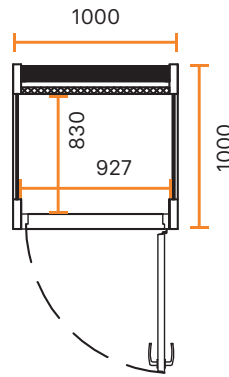

Glasdörr (Tilläggspris **4 300 kr**)