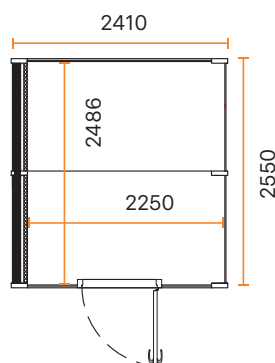

#3

FÄRGER

PRISER (ex moms, frakt, montering)

UTSIDA

Vit (NCS S 0502-G50Y)

252 000 kr

Svart (NCS S 9000-N)

252 000 kr

Ekpanel/Vit

265 000 kr

Ekpanel/Svart

265 000 kr

INNERVÄGGAR OCH TAK

Mörkgrå (Blazer LTH40)

Ljusgrå (Blazer LTH61)