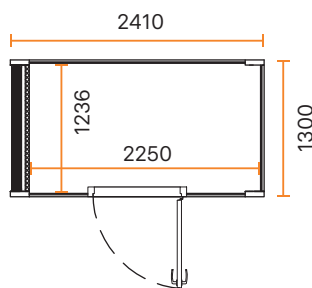

#3

FÄRGER

PRISER (ex moms, frakt, montering)

UTSIDA

Vit (NCS S 0502-G50Y)

159 000 kr

Svart (NCS S 9000-N)

159 000 kr

Ekpanel/Vit

170 000 kr

Ekpanel/Svart

170 000 kr

INNERVÄGGAR OCH TAK

Mörkgrå (Blazer LTH40)

Ljusgrå (Blazer LTH61)