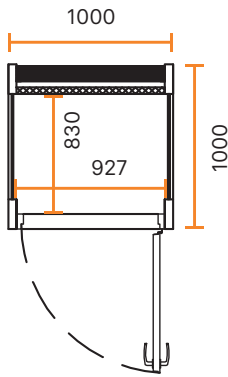

Glasdörr (Tilläggspris **4 300 kr**)