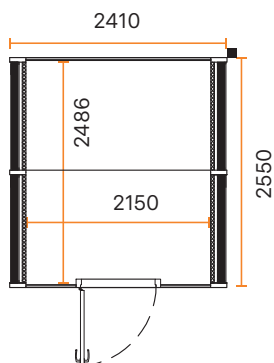

KONSTRUKTIONER

#1