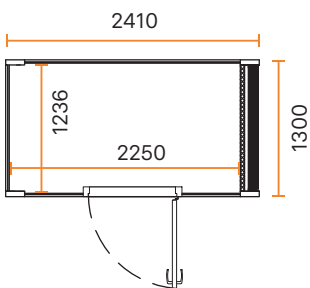

KONSTRUKTIONER

#1

#2

#3

FÄRGER

PRISER (ex moms, frakt, montering)

UTSIDA

Vit (NCS S 0502-G50Y)

159 000 kr

Svart (NCS S 9000-N)

159 000 kr

Ekpanel/Vit

170 000 kr

Ekpanel/Svart

170 000 kr

INNERVÄGGAR OCH TAK

Mörkgrå (Blazer LTH40)

Ljusgrå (Blazer LTH61)

GOLV

Svart (Balance 99)

MÖBELSET (Tillägg 45 400 kr)

- Bord
  - Storlek 500–600 x 702 x 700 mm (b x h x s)
  - Bordsskiva i massiv ek
  - Svartlackerat stativ
  - 2 eluttag i bordsbenet
- Soffa för två personer
  - Storlek 1094 x 817 x 597 mm (b x h x s)
  - Sitthöjd 450 mm
  - Tillgänglig med khakityg från Ludvig Svensson

LÅGT OCH HÖGT GOLV

- Module Duo finns tillgängligt med lågt eller högt golv.

TILLVAL

- Downlight i plafond, dimbar
- RJ45 uttag + LAN kabel (ersätter standard USB-kontakter)

Tillägg

2 100 kr
3 100 kr