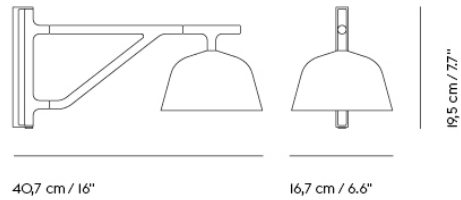

Shipper Colli	1
Gross Weight (kg)	1.734
Net Weight (kg)	1.04
Warranty Period	5 years

Item No.	Color	Contract Price	Lead Time
Ready-To-Ship			
15311	Black	SEK 3.138,10	-
15313	Grey	SEK 3.138,10	-
15314	Taupe	SEK 3.138,10	-
15312	White	SEK 3.138,10	-
Extras			
15804	Ambit / Fluid / Rime Ø12+Ø18+25 Cord - White (per linear meter)	SEK 59,30	-
15801	Ambit / Grain / Rime Ø12+Ø18+25 Cord - Black (per linear meter)	SEK 59,30	-
15803	Ambit Cord - Grey (per linear meter)	SEK 59,30	-
15806	Ambit Cord - Taupe (per linear meter)	SEK 59,30	-