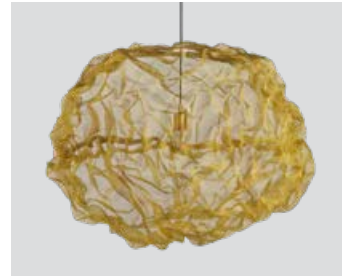

White, black, alu	3 432,-	4 290,-
Brass	5 352,-	6 690,-

Prices Euro (RRP ex. VAT) (RRP incl. VAT)

White, black, alu	358,-	429,-
Brass	549,-	659,-

Heat pendant

P. 90

Heat pendant small brass
– Item no. 482

Heat pendant large brass
– Item no. 481