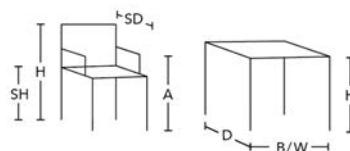

FÖRKLARING AV MÅTTSKISS

STOL

H= Höjd till överkant rygg

S= Sitthöjd

SD= Sittdjup

B/W= Bredd

A= Höjd till överkant armstöd

BORD