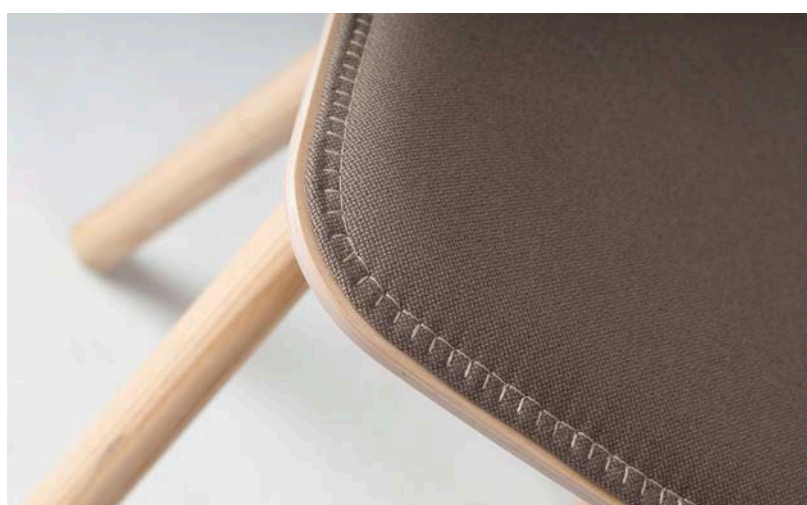

Offecct Selected Stitches

De produkter som ingår i Selected Stitches är Oyster, Palma och Spoon. Selected Stitches är noga utvalda och exklusiva dekorsömmar som förstärker produktens karaktär och ger den ett unikt uttryck. Stitches består av sex olika mönsterutföranden: BOW, BRICK, HEX, LANGUETT, PARALLELL och ZIG. Tråden för Selected Stitches finns i 12 färger.

STITCHES

Valbara trådfärger

Vit 1000
Svart 4000
Mörkblå 825
Röd 504
Orange 123
Neonorange 1428

Neongrön 1426
Mörkgrön 1097
Mörkgrå 416
Grå 415
Beige 265
Brun 1224