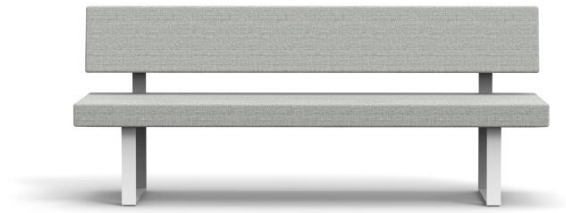

L200 cm	14736	15072	15560	15899	16232	16658
L220 cm	15390	16088	16624	16997	17361	17830
Armstöd/hörndel	3126	3281	3400	3483	3564	3668
Medar i silver- svart alt vitlack	Valfri RAL	Koppl.beslag	Eluttag/USB	Golvförankr./förborrade hål		
Standard	420	290	Förfrågan	175		

SH46 D63 H82 SD45 cm
<https://www.o-n.se/produkt/train-s02/>

Helklädd Väj valfri längd mellan ovan standardmått, pris till närmsta längd uppåt

LEVERANSTID

4-6 veckor från order

LEVERANSVILLKOR

Fraktkostnad ert lager 900,- / direkt till slutkund 1 450,- / tidslossning 995,- / bakgavellift 490,-

INSÄNT KUNDTYG/COM

En hanteringskostnad på 475,- tillkommer vid insänt kundtyg, pris beräknas i Pgr. A