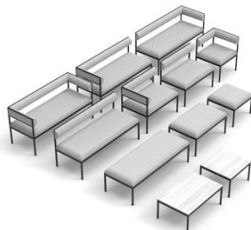

## FENCE modul

Formgivare Lars Hofsjö

Byggbara moduler, separat eller sammankopplade bredvid alt rygg mot rygg, valen är många!  
 Elluttag monterad på modul eller i bordsskivan finns mot förfrågan

Tillägg stativ	Valfri RAL	Tillbehör	
p55 / bd55 / b85 / bd85	320	Kopplingsbeslag	345
b140 / bbd140 / b170	345		
m55 / h55 / m85	415		
m140 / m170	445		