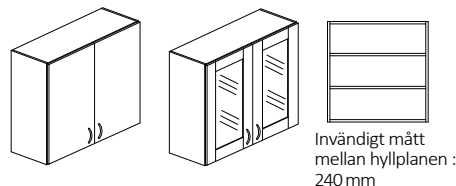

##### ULÅS - Symo lås

Lika Låsning	3905.300.00	377:-
LL Låsning i system HN	3905.300.01	377:-
Huvudnyckel	3905.210.00	261:-

Invändigt mått  
mellan hyllplanen :  
320 mm / EJ 2x44

Invändigt mått  
mellan hyllplanen :  
240 mm