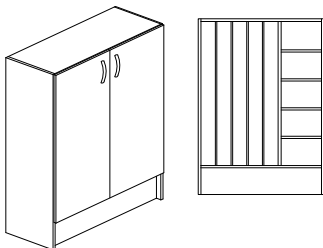

Madrass- & Kuddskåp, vikbara madrasser

1000x420x1390 mm 3199.429.210x 5556:-