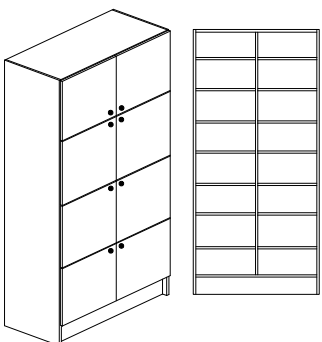

8 låsbara fack / Abloy LL

1000x470x2100 mm

1000x600x2100 mm

3033.478.220x

3033.608.220x

13265:-

13797:-

8 låsbara fack / Assa HN

1000x470x2100 mm

1000x600x2100 mm

3033.478.820x

3033.608.820x

12315:-

12848:-

8 låsbara fack / Symo lås

1000x470x2100 mm

1000x600x2100 mm

4033.478.240x

4033.608.240x

10689-

11222:-