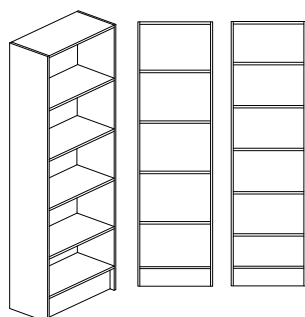

KEXÅS, Bokhylla - öppen eller öppen/slät

Bok-, Björk- eller Vitlaminat.

Bredd 400/500/600mm, **djup** 300/450/580mm + 20mm för skåp med lucka och **höjd** 2100mm

Stomme, lucka och hyllplan - 19mm laminerad spånskiva. Stomme och hyllplan - 0,8mm PPlist

och lucka - 2,0 mm PPlist. Sockelhöjd 150mm. Vit rygg i 4mm MDF. Levereras inkl. tippskydd.

Lucka - gångjärn med integrerad dämpning och självstängning - öppningsvinkel 110°, bygelhandtag mattkrom.

Bokhylla : 4st eller 5st flyttbara hyllplan.

Bokhylla med lucka : 1st fast och 3st flyttbara hyllplan. Höger- eller vänsterhängd lucka.

TILLVAL: **Abloy Vridcylinderlås** - *Lika Låsning eller Olika Låsning*. **Ställfötter**.

Vid beställning ersätt x med 1=Bok, 2=Björk eller 3=Vit och ange H eller V för höger- eller vänsterhängd lucka.

Invändig höjd
mellan hyllplan:
5 hyllfack ca.360 mm
6 hyllfack ca.300 mm

Bokhylla med 4 hyllplan

400x300x2100 mm	3322.304.100x	2964:-
400x450x2100 mm	3322.454.100x	3358:-
400x580x2100 mm	3322.584.100x	4040:-

500x300x2100 mm	3323.304.100x	3080:-
500x450x2100 mm	3323.454.100x	3497:-
500x580x2100 mm	3323.584.100x	4179:-

600x300x2100 mm	3324.304.100x	3158:-
600x450x2100 mm	3324.454.100x	3752:-
600x580x2100 mm	3324.584.100x	4318:-

Bokhylla med 5 hyllplan

400x300x2100 mm	3322.305.100x	3125:-
400x450x2100 mm	3322.455.100x	3574:-
400x580x2100 mm	3322.585.100x	4274:-

500x300x2100 mm	3323.305.100x	3263:-
500x450x2100 mm	3323.455.100x	3713:-
500x580x2100 mm	3323.585.100x	4557:-

600x300x2100 mm	3324.305.100x	3363:-
600x450x2100 mm	3324.455.100x	3974:-
600x580x2100 mm	3324.585.100x	4618:-

Bokhylla öppen/slät

400x320x2100 mm	3322.324.110x	3791:-
400x470x2100 mm	3322.474.110x	4318:-
400x600x2100 mm	3322.604.110x	4923:-

500x320x2100 mm	3323.324.110x	3924:-
500x470x2100 mm	3323.474.110x	4457:-
500x600x2100 mm	3323.604.110x	5211:-

600x320x2100 mm	3324.324.110x	3952:-
600x470x2100 mm	3324.474.110x	4618:-
600x600x2100 mm	3324.604.110x	5495:-