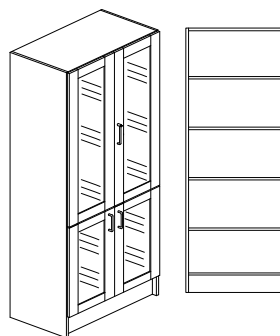

Invändigt mått:
Br.762/962 mm
Dj.295/445/575 mm
H.överdel ca.405 mm
och underdel ca.330 mm

Tillval (pris/styck)

Ställfötter - 4st justermån 25 mm	3911.000.00	322:-

Extra hyllplan/spån

För skåp - dj.320 mm	xxxx.280.000x	233:-
För skåp - dj.470 mm	xxxx.400.000x	294:-
För skåp - dj.600 mm	xxxx.550.000x	327:-

Extra hyllplan/lamell

För skåp - dj.320 mm	xxxx.280.L00x	455:-
För skåp - dj.470 mm	xxxx.400.L00x	588:-
För skåp - dj.600 mm	xxxx.550.L00x	727:-