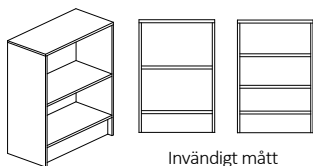

KEXÅS och ULÅS, Bokhylla - öppen hylla, låg

Bok-, Björk- eller Vitlaminat.

Bredd 400/500/600/800/1000mm, djup 300/450/580mm och höjd 890mm

Stomme - 19mm laminerad spånskiva och hyllplan - 19mm laminerad Hdf lamell, med 0,8mm PPlist.

Sockelhöjd 150mm. Vit rygg i 4mm MDF. Levereras inkl. tipskydd.

Bokhylla H.890 mm : 1st eller 2st flyttbara hyllplan

TILLVAL: Ställfötter.

Vid beställning ersätt x med 1=Bok, 2=Björk eller 3=Vit

Invändigt mått
mellan hyllplan :
2 hyllfack - 330 mm
3 hyllfack - 210 mm

Bokhylla - 1 hyllplan		
400x300x890mm	3347.301.100x	1854:-
400x450x890mm	3347.451.100x	2065:-
400x580x890mm	3347.581.100x	2309:-
500x300x890mm	3348.301.100x	1854:-
500x450x890mm	3348.451.100x	2065:-
500x580x890mm	3348.581.100x	2309:-
600x300x890mm	3349.301.100x	1854:-
600x450x890mm	3349.451.100x	2065:-
600x580x890mm	3349.581.100x	2309:-
Bokhylla - 2 hyllplan		
400x300x890mm	3347.302.100x	2153:-
400x450x890mm	3347.452.100x	2459:-
400x580x890mm	3347.582.100x	2764:-
500x300x890mm	3348.302.100x	2153:-
500x450x890mm	3348.452.100x	2459:-
500x580x890mm	3348.582.100x	2764:-
600x300x890mm	3349.302.100x	2153:-
600x450x890mm	3349.452.100x	2459:-
600x580x890mm	3349.582.100x	2764:-

Bokhylla - 1 hyllplan		
800x300x890mm	3301.301.100x	2209:-
800x450x890mm	3301.451.100x	2459:-
800x580x890mm	3301.581.100x	2786:-
1000x300x890mm	3303.301.100x	2253:-
1000x450x890mm	3303.451.100x	2559:-
1000x580x890mm	3303.581.100x	2892:-
Bokhylla - 2 hyllplan		
800x300x890mm	3301.302.100x	2553:-
800x450x890mm	3301.452.100x	2886:-
800x580x890mm	3301.582.100x	3252:-
1000x300x890mm	3303.302.100x	2843:-
1000x450x890mm	3303.452.100x	2986:-
1000x580x890mm	3303.582.100x	3358:-