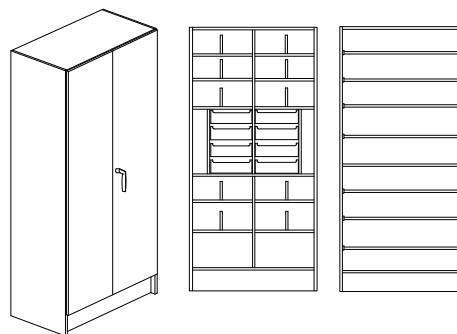

Tillval (pris/styck)

Tryckcylinderlås - LL
Lika låsning 3900.000.04 655:-

Tryckcylinderlås - OL
Olika låsning 3900.000.06 655:-

*Säkerhetshandtag 835s
för Assa/Ruko cylinder 3910.000.00 1199:-

Ställfötter - 4st j
ustermån 25 mm 3911.000.00 322:-