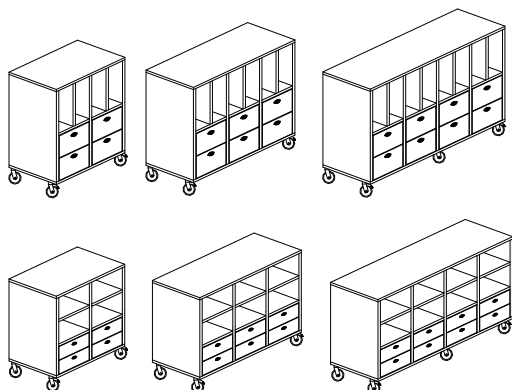

Vid beställning ersätt x med 2=Björk eller 3=Vit

ÅREDA - Låda & Pärnfack

600x400x720 mm	3709.004.000x	5311:-
890x400x720 mm	3709.006.000x	7082:-
1180x400x720 mm	3709.008.000x	9357:-

600x400x826 mm	3712.004.000x	5894:-
890x400x826 mm	3712.006.000x	7942:-
1180x400x826 mm	3712.008.000x	10523:-

SMULEN - Låda & Bokfack

600x400x720 mm	3715.004.000x	5311:-
890x400x720 mm	3715.006.000x	7082:-
1180x400x720 mm	3715.008.000x	9357:-

Ange i artikelnummer
för infällt handtag för
bygelhandtag

xxxx.lxx.xxxx
xxxx.Bxx.xxxx