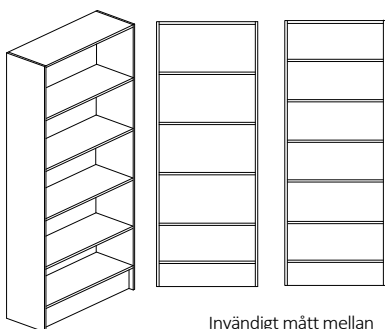

KEXÅS, Bokhylla - öppen hylla eller öppen/slät

Bok-, Björk- eller Vitlaminat.

Bredd 800/1000mm, djup 300/450/580mm + 20mm för skåp med lucka och höjd 2100mm

Stomme och lucka - 19mm laminerad spånskiva och hyllplan - 19mm laminerad hdf lamell.

Stomme och hyllplan med 0,8mm PPlist och lucka med 2,0mm PPlist. Sockelhöjd 150mm.

Vit rygg i 4mm MDF. Levereras inkl. tippskydd.

Lucka - gångjärn med integrerad dämpning och självstängning - öppningsvinkel 110°, bygelhandtag.

Bokhylla : 4st eller 5st flyttbara lamellhyllplan.

Bokhylla med lucka : 1st fast och 3st flyttbara lamellhyllplan.

TILLVAL: **Abloy Vridcylinderlås** - välj mellan *Lika Låsning* eller *Olika Låsning*. **Ställfötter**.

Vid beställning ersätt x med 1=Bok, 2=Björk eller 3=Vit

Invändigt mått mellan
hyllplanen:
5 hyllfack - ca.365 mm
6 hyllfack - ca.300 mm

Bokhylla med 4 hyllplan

800x300x2100 mm	3311.304.100x	3441:-
800x450x2100 mm	3311.454.100x	4018:-
800x580x2100 mm	3311.584.100x	4690:-

1000x300x2100 mm	3309.304.100x	3807:-
1000x450x2100 mm	3309.454.100x	4418:-
1000x580x2100 mm	3309.584.100x	5039:-

Bokhylla med 5 hyllplan

800x300x2100 mm	3311.305.100x	3674:-
800x450x2100 mm	3311.455.100x	4340:-
800x580x2100 mm	3311.585.100x	5095:-

1000x300x2100 mm	3309.305.100x	4096:-
1000x450x2100 mm	3309.455.100x	4784:-
1000x580x2100 mm	3309.585.100x	5489:-

Bokhylla öppen/slät

800x320x2100 mm	3311.324.110x	4629:-
800x470x2100 mm	3311.474.110x	5162:-
800x600x2100 mm	3311.604.110x	6205:-

1000x320x2100 mm	3309.324.110x	4923:-
1000x470x2100 mm	3309.474.110x	5705:-
1000x600x2100 mm	3309.604.110x	6777:-