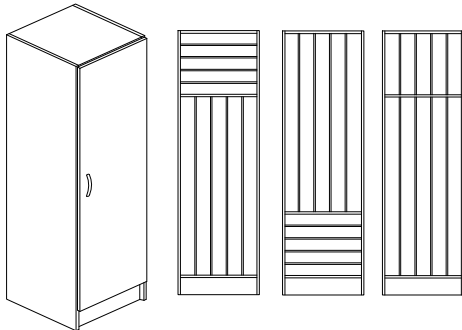

TRANSJÖ - Madrasskåp och Madrass/kuddskåp

Björk- och vitlaminat.

Stomme, lucka och hyllplan - 19mm laminerad spånskiva. Stomme och hyllplan - 0,8mm PPlist och lucka - 2,0mm PPlist. Sockelhöjd 150 mm. lev. inkl. tippskydd. Lucka - gångjärn med integrerad dämpning och självstängande - öppningsvinkel 110°, Handtag - mattkrom. Vit inredning. Vit rygg i 4mm MDF. Levereras inkl. tippskydd.

Madrasskåp: Bredd 600 mm, djup 600 mm och höjd 2100 mm

För 5st madrasser - inv. höjd 1450mm, och för 5st kuddar - **Stående**, överst i skåpet eller

Liggande, skåpet är förborrat så att man kan välja att placera hyllan överst eller underst i skåpet.

Madrass/Kuddskåp: Bredd 1000 mm, djup 420 mm och höjd 1390mm

För 5st vikbara madrasser - inv. höjd 1140mm, och för 5st kuddar

Madrass/Kuddskåp: Bredd 1000 mm, djup 420 mm och höjd 1390mm

För 5st vikbara madrasser - inv. höjd 1140mm, och för 5st kuddar

Kuddskåp: Bredd 600 mm, djup 340 mm och höjd 1200mm

För 8st kuddar, lucka med infällt handtag.

Madrasskåp: Bredd 1260 mm, djup 340 mm och höjd 1200mm

För 8st vikbara madrasser - hylla med stöd i bakkant, lucka med infällt handtag.

TILLVAL: Ställfötter och gångjärn - 165°

Madrasskåp

Liggande kuddar

600x600x2100 mm 3199.609.210x 5644:-

Stående kuddar

600x600x2100 mm 3198.609.210x 5950:-