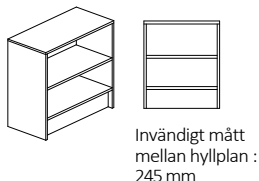

KEXÅS och ULÅS, Bokhylla - öppen hylla, låg

Bok-, Björk- eller Vitlaminat.

Bredd 400/500/600/800/1000mm, djup 300/450/580mm och höjd 720mm

Stomme - 19mm laminerad spånskiva och hyllplan - 19mm laminerad Hdf lamell, med 0,8mm PPlist.

Sockelhöjd 150mm. Vit rygg i 4mm MDF. Levereras inkl. tipskydd.

Bokhylla H.720 mm : 1st flyttbara hyllplan.

TILLVAL: Ställfötter.

Vid beställning ersätt x med 1=Bok, 2=Björk eller 3=Vit