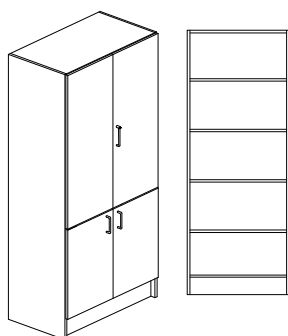

ULÅS, Materialskåp - delad front slät/slät eller delad front glas/slät

Björk- eller Vitlaminat.

Bredd 800/1000mm, djup 300/450/580mm + 20mm för skåp med lucka och höjd 2100mm

Stomme, lucka och hyllplan - 19mm laminerad spånskiva. Stomme och hyllplan med 0,8mm PPlist och lucka med 2,0mm PPlist. Vita hyllplan med vitkantlist. Sockelhöjd 150mm.

Vit rygg i 4mm MDF. Levereras inkl. tippskydd.

Lucka- gångjärn med integrerad dämpning och självstängning - öppningsvinkel 110°, spanjolett inkl. lås.

Delad front med spanjolett i överluckan och bygelhandtag i underluckan.

Glaslucka - 4mm härdat glas, glasram tillverkas med brytsäkring över skarv.

Inredning: 1 fast Och 3st flyttbara hyllplan. LL = Lika Låsning och HN = Unik Låsning/system.

Låsning i över och underlucka. Tillägg för lamellhyllplan = tillägg/skåp.

TILLVAL: Extra hyllplan och ställfötter.

Vid beställning ersätt x med 2=Björk eller 3=Vit

Invändigt mått:
Br. 762/962 mm
Dj. 295/445/575 mm
H. överdel ca. 405 mm och
underdel ca. 330 mm

Kombiskåp - Delad front slät/slät

800x320x2100mm	4100.324.450x	5683:-
800x470x2100mm	4110.474.450x	6027:-
800x600x2100 mm	4120.604.450x	6427:-

1000x320x2100mm	4000.324.450x	5972:-
1000x470x2100mm	4010.474.450x	6083:-
1000x600x2100 mm	4020.604.450x	6960:-

Lås i System / HN Skåp
med unik låsning

xxxx.xxx.490x

Tillägg/skåp - 4st lamellhyllplan

För skåp - dj.320 mm	xxxx.324L	833:-
För skåp - dj.470 mm	xxxx.474L	1032:-
För skåp - dj.600 mm	xxxx.604L	1432:-

Kombiskåp- Delad front glas/slät

800x320x2100mm	4100.324.550x	7026:-
800x470x2100mm	4110.474.550x	7393:-
800x600x2100 mm	4120.604.550x	7937:-

1000x320x2100mm	4000.324.550x	7393:-
1000x470x2100mm	4010.474.550x	7848:-
1000x600x2100 mm	4020.604.550x	8347:-

Lås i System / HN

Skåp med unik låsning xxxx.xxx.590x

Tillägg/skåp - 4st lamellhyllplan

För skåp - dj.320 mm	xxxx.324L	833:-
För skåp - dj.470 mm	xxxx.474L	1032:-
För skåp - dj.600 mm	xxxx.604L	1432:-