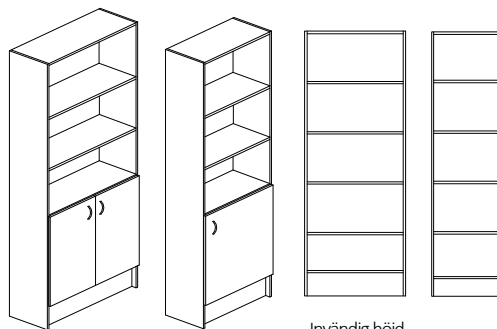

Invärdig höjd
mellan hyllplan
överdel ca.405 mm
underdel ca.330 mm

Tillval (pris/styck)

ULÅS - Regellås		
Lika låsning LL	3905.300.00	377:-
Låsning i system HN	3905.300.01	377:-
Huvudnyckel Symo	3905.210.00	261:-

Tillval (pris/styck)

Ställfötter - 4st	3911.000.00	322:-
justermån 25 mm		

Extra Lamellhyllplan

För skåp - dj.300 mm	xxx.290.000x	455:-
För skåp - dj.450 mm	xxx.400.000x	588:-
För skåp - dj.580 mm	xxx.550.000x	727:-