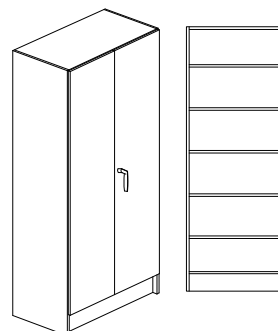

Invändigt mått:
Br.762/962 mm
Dj.295/445/575 mm
H.300 mm.

Tillval (pris/styck)

Lika låsning

Tryckcylinderlås - LL 3900.000.04 655:-

Olika låsning

Tryckcylinderlås - OL 3900.000.06 655:-

*Säkerhetshandtag 835s för Assa/Ruko cylinder 3910.000.00 1199:-

Tillval (pris/styck)

Ställfötter - 4st 3911.000.00 322:-
justermån 25 mm

Extra hyllplan/spån

För skåp - dj.320 mm 3xxx.280.000x 216:-
För skåp - dj.470 mm 3xxx.400.000x 294:-
För skåp - dj.600 mm 3xxx.550.000x 327:-

Extra hyllplan/lamell

För skåp - dj.320 mm 3xxx.280.L00x 455:-
För skåp - dj.470 mm 3xxx.400.L00x 588:-
För skåp - dj.600 mm 3xxx.550.L00x 727:-