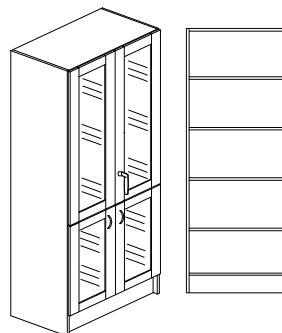

Invändigt mått:
Br.762/962 mm
Dj.295/445/575 mm
H.överdel ca.405 mm och
underdel ca.330 mm

Tillval (pris/styck)

Lika låsning		
Tryckcylinderlås - LL	3900.000.04	655:-

Tryckcylinderlås & vridcylinderlås - LL	3900.000.05	1310:-

Olika låsning		
Tryckcylinderlås - OL	3900.000.06	655:-

Tryckcylinderlås & vridcylinderlås - OL	3900.000.07	1310:-

Tillval (pris/styck)

*Säkerhetshandtag 835s för Assa/Ruko Cylinder	3910.000.00	1199:-

Ställfötter - 4st justermån 25 mm	3911.000.00	322:-

Extra hyllplan/spån

För skåp - dj.320 mm	3xxx.280.000x	233:-
För skåp - dj.470 mm	3xxx.400.000x	294:-
För skåp - dj.600 mm	3xxx.550.000x	327:-

Extra hyllplan/lamell

För skåp - dj.320 mm	3xxx.280.L00x	455:-
För skåp - dj.470 mm	3xxx.400.L00x	588:-
För skåp - dj.600 mm	3xxx.550.L00x	727:-