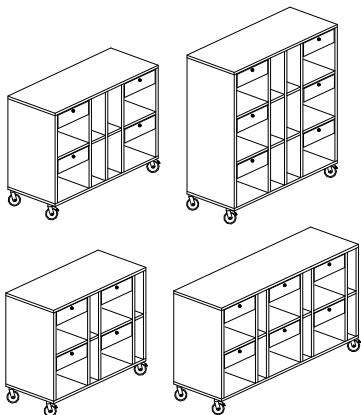

MÄXARP - Mobil förvaring för 4 till 6 elever

Bok- eller Björklaminat

Stomme - 19mm laminerad spånskiva med ABS list, infälld 8mm rygg.

Låda - Stållåda med dämpning, utdragsstopp och självstängning.

Front med infällt handtag eller bygelhandtag c/c 96mm.

Länkhjul - 70mm, med broms för bredd över 1000 mm medföljer 1st extra hjul.

Inredning MÄXARP: 1st Låda - br.230xdj.330xh.74 mm **1st Pärnfack*** - br.130xdj.330xh.342 mm, och **1st Bokfack** - br.230xdj.330xh.220. * För elevvagn med br.800 och 1200 mm är pärnfackets bredd 84 mm.

TILLVAL: Fronter i avvikande färg mot förfrågan.

Vid beställning ersätt x med 1=Bok eller 2=Björk

MÄXARP

900x400x810 mm	3700.004.000x	5728:-
900x400x1170 mm	3700.006.000x	8319:-
800x400x810 mm	3702.004.000x	5728:-
1200x400x810 mm	3702.006.000x	8625:-

Ange i artikelnummer
för infällt handtag
för bygelhandtag

xxxx.lxx.xxxx
xxxx.Bxx.xxxx

ÅREDA och SMULEN - Mobil förvaring för 4 till 8 elever

Vit- eller Björklaminat

Stomme - 19mm laminerad spånskiva med ABS list, infälld 8mm rygg.

Låda - Stållåda med dämpning, utdragsstopp och självstängning.

Front med infällt handtag eller bygelhandtag c/c 96mm.

Länkhjul - 70mm, med broms för bredd över 1000 mm medföljer 1st extra hjul.

Inredning ÅREDA: 1st Låda - br.230xdj.330xh.74/138 mm och **1st Pärnfack** - br.126xdj.330xh.340mm
Art.nr 3709 med inv. låda H.74mm och art.nr 3712 med inv.låda H.138mm.

Inredning SMULEN: 1st Låda - br.230xdj.330xh.74 mm och **1st Bokfack** - br.270xdj.330xh.175mm .

TILLVAL: Fronter i avvikande färg mot förfrågan.