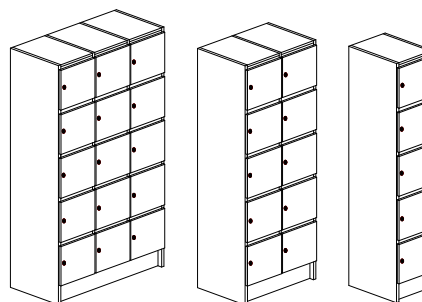

Tillval (pris/styck)

Hänglås - HN system

Kombinationshänglås 4 siffrigt 3904.000.05 278:-

Huvudnyckel

Till Assa regellås 3904.100.01 261:-

Till Kodlås 3904.100.02 261:-

Till Hänglås 3904.100.03 128:-

Tillval (pris/styck)

Hyllplan / dj.420 mm

3523.350.00 128:-

Hyllplan / dj.550 mm

3523.500.00 144:-

Ställfötter

justermån 25 mm 3911.000.00 322:-

Namnskylt 65x37mm

monterad i höger hörn 3908.000.00 128:-

Kort 53x30mm / ingår ej

Nummerskylt 40x40mm

Självhäftande, omonterad 3908.100.00 128:-

silverfärg/svart text

Nummerskylt Ø40mm

Självhäftande, omonterad 3908.200.00 128:-

silverfärg/svart text