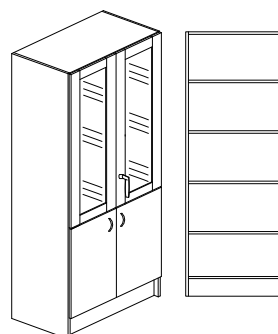

Invändigt mått:
Br.762/962 mm
Dj.295/445/575 mm
H.överdel ca.405 mm
och underdel ca.330 mm

Tillval (pris/styck)

Lika låsning

Tryckcylinderlås - LL 3900.000.04 655:-

Tryckcylinderlås & vridcylinderlås - LL 3900.000.05 1310:-

Olika låsning

Tryckcylinderlås - OL 3900.000.06 655:-

Tryckcylinderlås & vridcylinderlås - OL 3900.000.07 1310:-

Tillval (pris/styck)

*Säkerhetshandtag 835s för Assa/Ruko cylinder 3910.000.00 1199:-

Ställfötter - 4st justermån 25 mm 3911.000.00 322:-

Extra hyllplan/spån

För skåp - dj.320 mm 3xxx.280.000x 233:-

För skåp - dj.470 mm 3xxx.400.000x 294:-

För skåp - dj.600 mm 3xxx.550.000x 327:-

Extra hyllplan/lamell

För skåp - dj.320 mm 3xxx.280.L00x 455:-

För skåp - dj.470 mm 3xxx.400.L00x 588:-

För skåp - dj.600 mm 3xxx.550.L00x 727:-