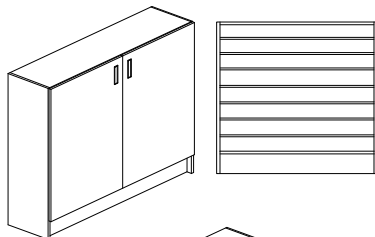

Madrasskåp, vikbara madraser

1260x340x1200 mm 3197.349.210x 6660:-