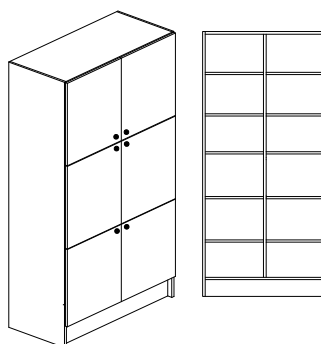

**3 parluckor / Symo lås**

1000x470x2100 mm

1000x600x2100 mm

4031.473.240x

4031.603.240x

8447:-

8880:-

**6 låsbara fack / Abloy LL**