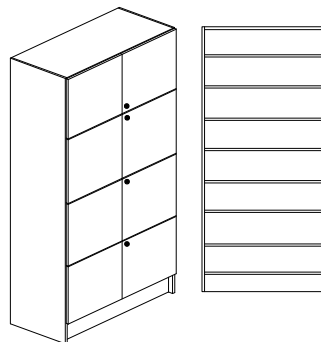

4 parluckor / Abloy LL

1000x470x2100 mm

1000x600x2100 mm

3033.474.220x

3033.604.220x

9935:-

10773:-

4 parluckor / Assa HN

1000x470x2100 mm

1000x600x2100 mm

3033.474.820x

3033.604.820x

9535:-

10401:-

4 parluckor / Symo lås

1000x470x2100 mm

1000x600x2100 mm

4033.474.240x

4033.604.240x

8775:-

9441:-

Tillval (pris/styck)

Huvudnyckel - Assa

3904.100.01

261:-

Huvudnyckel - Symo

3905.210.00

261:-

Ställfötter - 4st

justermån 25 mm

3911.000.00

322:-