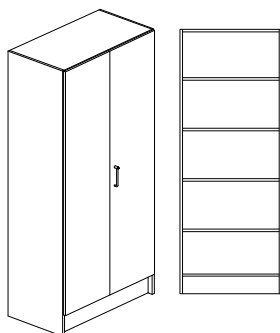

ULÅS, Materialskåp - hel front slät

Björk- eller Vitlaminat.

Bredd 400/500/600/800/1000mm, djup 300/450/580mm + 20mm för skåp med lucka och höjd 2100mm
Stomme, lucka och hyllplan - 19mm laminerad spånskiva. Stomme och hyllplan med 0,8mm PPlist och lucka med 2,0mm PPlist. Vita hyllplan med vitkantlist. Sockelhöjd 150mm.

Vit rygg i 4mm MDF. Levereras inkl. tippskydd.

Lucka - gångjärn med integrerad dämpning och självstängning - öppningsvinkel 110°, spanjolett inkl. lås.

Inredning : 4st flyttbara hyllplan. LL = Lika Låsning och HN = Unik Låsning / System.

Högerhängd lucka som standard vid enkellucka. Tillägg för lamellhyllplan - tillägg/skåp.

TILLVAL: Extra hyllplan och ställfötter.

ULÅS kan erhållas med annan inredning - tex. KEXÅS Slöjdskåp, ring för mer info

Vid beställning ersätt x med 2=Björk eller 3=Vit

Invändigt mått:
Br.762/962 mm
Dj.295/445/575 mm
H.360 mm.

Skåp med 4 hyllplan/ LL

800x320x2100 mm	4100.324.240x	4862:-
800x470x2100 mm	4110.474.240x	5178:-
800x600x2100 mm	4120.604.240x	5717:-

1000x320x2100mm	4000.324.240x	5084:-
1000x470x2100mm	4010.474.240x	5489:-
1000x600x2100 mm	4020.604.240x	6022:-

Lås i System/HN

För skåp med unik låsning xxx.xxx.280x

Tillägg/skåp - 4st lamellhyllplan

För skåp - dj.320 mm	xxx.324L	833:-
För skåp - dj.470 mm	xxx.474L	1032:-
För skåp - dj.600 mm	xxx.604L	1432:-

Skåp med 4 hyllplan/LL

400x320x2100 mm	4171.324.240x	4063:-
400x470x2100 mm	4171.474.240x	4362:-
400x600x2100 mm	4171.604.240x	4662:-

500x320x2100mm	4181.324.240x	4296:-
500x470x2100mm	4181.474.240x	4584:-
500x600x2100 mm	4181.604.240x	4895:-

600x320x2100mm	4191.324.240x	4423:-
600x470x2100mm	4191.474.240x	4740:-
600x600x2100 mm	4191.604.240x	5112:-

Lås i System/HN

För skåp med unik låsning xxx.xxx.280x