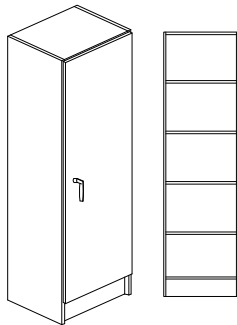

KEXÅS, Materialskåp - hel front slät

Bok-, Björk- eller Vitlaminat.

Bredd 400/500/600 mm, djup 300/450/580mm + 20 mm för skåp med lucka och höjd 2100mm

Stomme, lucka och hyllplan - 19mm laminerad spånskiva. Stomme och hyllplan - 0,8mm PPlist och

lucka - 2,0mm PPlist. Vita hyllplan med vitkantlist. Sockelhöjd 150mm.

Vit rygg i 4mm MDF. Levereras inkl. tippskydd.

Lucka - gångjärn med integrerad dämpning och självstängning, öppningsvinkel 110°, spanjoletthandtag - Fix 550.

Inredning : 4st eller 5st flyttbara hyllplan. Höger- eller vänsterhängd lucka.

TILLVAL: Abloy Tryckcylinderlås - välj mellan Lika Låsning eller Olika Låsning säkerhetshandtag och ställfötter. * Ej fristående artikel.

Vid beställning ersätt x med 1=Bok, 2=Björk eller 3=Vit och ange H eller V för höger- eller vänsterhängd lucka.

Invändigt mått:
Br.362/462/562 mm
Dj.295/445/575 mm
H.360 mm.

Skåp med 4 hyllplan

400x320x2100 mm	3171.324.230x	4118:-
400x470x2100 mm	3171.474.230x	4412:-
400x600x2100 mm	3171.604.230x	4706:-
500x320x2100 mm	3181.324.230x	4346:-
500x470x2100 mm	3181.474.230x	4629:-
500x600x2100 mm	3181.604.230x	4945:-
600x320x2100 mm	3191.324.230x	4462:-
600x470x2100 mm	3191.474.230x	4779:-
600x600x2100 mm	3191.604.230x	5162:-

Skåp med 5 hyllplan

400x320x2100 mm	3171.325.230x	4185:-
400x470x2100 mm	3171.475.230x	4496:-
400x600x2100 mm	3171.605.230x	5073:-
500x320x2100 mm	3181.325.230x	4423:-
500x470x2100 mm	3181.475.230x	4751:-
500x600x2100 mm	3181.605.230x	5073:-
600x320x2100 mm	3191.325.230x	4540:-
600x470x2100 mm	3191.475.230x	4884:-
600x600x2100 mm	3191.605.230x	5278:-