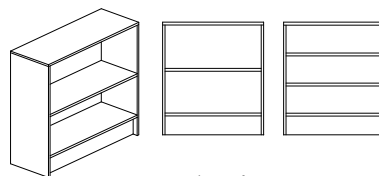

Invändigt mått
mellan hyllplan :
2 hyllfack - 330 mm
3 hyllfack - 210 mm

<u>Tillval (pris/styck)</u>		
Ställfötter - 4st	3911.000.00	322:-
justermån 25 mm