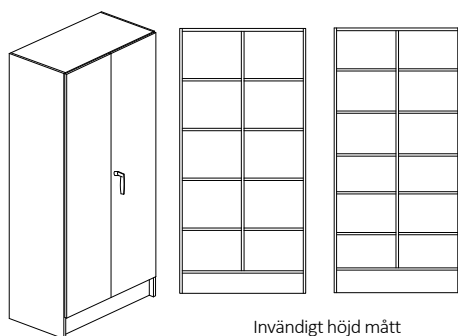

KEXÅS, Materialskåp och Bokhylla - 10 fack eller 12 fack

Bok-, Björk- eller Vitlaminat.

Bredd 800/1000mm, djup 300/450/580mm + 20mm för skåp med lucka och höjd 2100mm

Stomme, lucka och hyllplan - 19mm laminerad spånskiva. Stomme och hyllplan med 0,8mm PPlist

och lucka med 2,0mm PPlist. Sockelhöjd 150 mm. Vit rygg i 4mm MDF. Levereras inkl. tippskydd.

Lucka - gångjärn med integrerad dämpning och självstängning - öppningsvinkel 110°, spanjolethandtag - Fix 550.

Skåp - Vita hyllplan med vitkantlist och Bokhylla - 19mm lamellhyllplan, bok, björk och vitdekor.

Inredning: 10 fack - mellansida och 8st flyttbara hyllplan eller 12 fack - mellansida och 10st flyttbara hyllplan.

TILLVAL: Abloy Vridcylinderlås - välj mellan *Lika Låsning* eller *Olika Låsning*.

Säkerhetshandtag* och **ställfötter**. * *Ej fristående artikel*

Invändigt höjd mått
mellan hyllplanen:
5 hyllfack - ca.365 mm
6 hyllfack - ca.300 mm

Skåp - 10 fack

800x470x2100 mm	3134.479.230x	6527:-
800x600x2100 mm	3134.609.230x	7187:-

1000x470x2100 mm	3034.479.230x	6527:-
1000x600x2100 mm	3034.609.230x	7187:-

Skåp - 12 fack

800x470x2100 mm	3140.479.230x	7670:-
800x600x2100 mm	3140.609.230x	8603:-

1000x470x2100 mm	3040.479.230x	7670:-
1000x600x2100 mm	3040.609.230x	8603:-

Bokhylla - 10 fack

800x300x2100 mm	3312.309.100x	4623:-
800x450x2100 mm	3312.459.100x	5162:-
800x580x2100 mm	3312.589.100x	6144:-

1000x300x2100 mm	3313.309.100x	5017:-
1000x450x2100 mm	3313.459.100x	5744:-
1000x580x2100 mm	3313.589.100x	6621:-

Bokhylla - 12 fack

800x300x2100 mm	3314.309.100x	5039:-
800x450x2100 mm	3314.459.100x	5644:-
800x580x2100 mm	3314.589.100x	6616:-

1000x300x2100 mm	3315.309.100x	5517:-
1000x450x2100 mm	3315.459.100x	6316:-
1000x580x2100 mm	3315.589.100x	7193:-