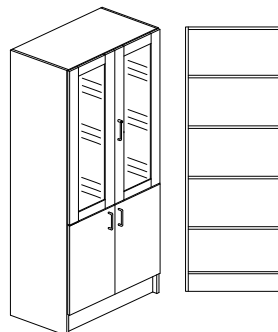

Invändigt mått:
Br. 762/962 mm
Dj. 295/445/575 mm
H. överdel ca. 405 mm och
underdel ca. 330 mm

Tillval (pris/styck)

Ställfötter - 4st 3911.000.00 322:-
justermån 25 mm

Extra hyllplan/spån

För skåp - dj.320 mm	xxxx.280.000x	233:-
För skåp - dj.470 mm	xxxx.400.000x	294:-
För skåp - dj.600 mm	xxxx.550.000x	327:-

Extra hyllplan/lamell

För skåp - dj.320 mm	xxxx.280.L00x	455:-
För skåp - dj.470 mm	xxxx.400.L00x	588:-
För skåp - dj.600 mm	xxxx.550.L00x	727:-