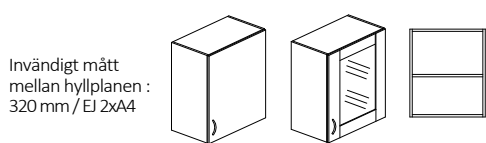

KEXÅS och ULÅS, Väggskåp - slät front eller glas front

Bok-, Björk- eller Vitlaminat.

Bredd 400/500/600/800/1000/1200mm, djup 300mm + 20mm för skåp med lucka och höjd 700/800mm

Stomme, lucka och hyllplan - 19mm laminerad spånskiva. Stomme och hyllplan med 0,8mm PPlist

och lucka med 2,0mm PPlist. Vita hyllplan med vitkantlist. Vit rygg i 4mm MDF.

Lucka - gångjärn med integrerad dämpning och självstängning, öppningsvinkel 110°, bygelhandtag i mattkrom.

Glaslucka med 4mm härdat glas, glasram tillverkas med brytsäkring över skarv.

Väggskåp : Höjd 700mm med 1st flyttbara hyllplan och höjd 800mm med 2st flyttbara hyllplan.

Mellansida för skåp med bredd 1200mm. Vänster- eller högerhängd lucka för bredd 400/500/600mm.

Tillägg för lamellhyllplan - tillägg/skåp. Montage med upphängningsvinkel och vägglister.

TILLVAL: KEXÅS : Abloy Vridcylinderlås - välj mellan *Lika Låsning* eller *Olika låsning*.

ULÅS : Symo Regellås, *Lika låsning* eller *Låsning i system* och huvudnyckel

Vid beställning ersätt x med 1=Bok, 2=Björk eller 3=Vit och ange H=högerhängd eller V=vänsterhängd lucka

Invändigt mått
mellan hyllplanen :
320 mm / EJ 2x44