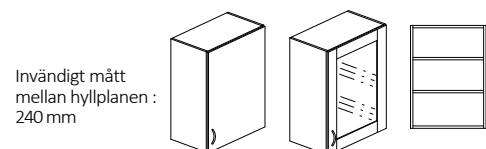

Invändigt mått
mellan hyllplanen :
240 mm

Väggskåp - slätlucka

400x320x700 mm	3218.321.210x	2120:-
400x320x800 mm	3210.322.210x	2209:-

500x320x700 mm	3220.321.210x	2192:-
500x320x800 mm	3211.322.210x	2292:-

600x320x700 mm	3222.321.210x	2259:-
600x320x800 mm	3212.322.210x	2364:-

Väggskåp - glaslucka

400x320x700 mm	3218.321.310x	2964:-
400x320x800 mm	3210.322.310x	2991:-

500x320x700 mm	3220.321.310x	3014:-
500x320x800 mm	3211.322.310x	3119:-

600x320x700 mm	3222.321.310x	3058:-
600x320x800 mm	3212.322.310x	3219:-

Väggskåp - slätlucka

800x320x700 mm	3224.321.210x	2858:-
800x320x800 mm	3214.322.210x	2980:-

1000x320x700mm	3225.321.210x	2964:-
1000x320x800 mm	3215.322.210x	3108:-

1200x320x700 mm	3226.321.210x	3719:-
1200x320x800 mm	3216.322.210x	3941:-

Väggskåp - glaslucka

800x320x700 mm	3224.321.310x	4490:-
800x320x800 mm	3214.322.310x	4623:-

1000x320x700mm	3225.321.310x	4523:-
1000x320x800 mm	3215.322.310x	4690:-

1200x320x700 mm	3226.321.310x	5289:-
1200x320x800 mm	3216.322.310x	5395:-

Tillägg/skåp -

2st lamellhyllplan	xxx.322L	466:-

Tillval (pris/st)

2st lamellhyllplan	xxx.280.000x	233:-

Tillval (pris/styck)

KEXÅS - Abloy lås

Lika låsning LL	3901.000.04	655:-
Olika låsning OL	3901.000.06	655:-

ULÅS - Symo lås

Lika Låsning	3905.300.00	377:-
LL Låsning i system HN	3905.300.01	377:-
Huvudnyckel	3905.210.00	261:-