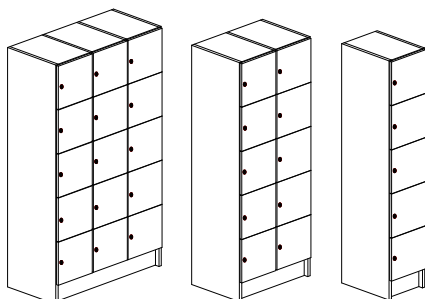

EXHULT - Förvaringsfack med hel lucka eller med postinkast

Vit, Bok- eller Björklaminat

Bredd 300/580/860 mm, djup 420/550 mm och höjd 1900 mm

Stomme och lucka - 19mm laminerad spånskiva med PPlist. Sockelhöjd 150 mm.

Vit rygg i 4mm MDF. Levereras inkl. tippskydd.

Lucka - gångjärn med integrerad dämpning och självstängning - öppningsvinkel 107° samt

Assa hänglåsbeslag, hänglås ingår ej - beställs separat.

Inredning - Hel lucka : 5-, 10- eller 15 fack - Inv.mått/fack: br.260xdj.390/530xh.327 mm.

Förberett för hyllplan. *Höger eller vänsterhängd lucka.*

Inredning -Lucka med postinkast : 5-, 10- eller 15 fack - Inv.mått/fack: br.260xdj.390/530xh.327 mm.

Varje fack har 1 st posthyllplan. *Högerhängd lucka.*

Hänglåsbeslag kan bytas ut mot:

Assa regellås huvudnyckelsystem, 2st nycklar/cylinder, **Kombinationslås**, 4-siffrigt kodlås, privat/publikt.

TILLVAL: Hänglås, hyllplan, ställfötter, huvudnyckel, namnskylt och nummerskylt, RFID läs på förfrågan

Fronter i avvikande färg - mot förfrågan. (RFID-lås levereras omonterad, exkl. batteri 4xAAA)

Vid beställning ersätt x med 1=Bok, 2=Björk eller 3=Vit och ange H eller V för höger- eller vänsterhängd lucka.

Hel lucka - Assa Hänglåsbeslag	5	
fack		
300x420x1900 mm	3523.405.000x	4806:-
300x550x1900 mm	3523.505.000x	5084:-
10 fack		
580x420x1900 mm	3524.410.000x	8458:-
580x550x1900 mm	3524.510.000x	8852:-
15 fack		
860x420x1900 mm	3525.415.000x	12099:-
860x550x1900 mm	3525.515.000x	12632:-

Tillägg: pris*antal fack		
Assa regellås 10450	3904.300.00	255:-
Tillägg: pris*antal fack		
4-siffrigt Kodlås	3904.400.00	494:-

Lucka med postinkast - Assa Hänglåsbeslag 5

fack		
300x420x1900 mm	3530.405.000x	5206:-
300x550x1900 mm	3530.505.000x	5561:-
10 fack		
580x420x1900 mm	3531.410.000x	9169:-
580x550x1900 mm	3531.510.000x	9613:-
15 fack		
860x420x1900 mm	3532.415.000x	13148:-
860x550x1900 mm	3532.515.000x	13781:-
Tillägg: pris*antal fack		
Assa regellås 10450	3904.300.00	255:-
Tillägg: pris*antal fack		
4-siffrigt Kodlås	3904.400.00	494:-