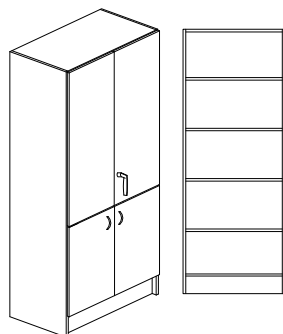

KEXÅS, Materialskåp - delad front slät/slät eller delad front glas/slät

Bok-, Björk- eller Vitlaminat.

Bredd 800/1000mm, djup 300/450/580mm + 20mm för skåp med lucka och höjd 2100mm

Stomme, lucka och hyllplan - 19mm laminerad spånskiva. Stomme och hyllplan med 0,8mm PPlist och lucka med 2,0mm PPlist. Vita hyllplan med vitkantlist. Sockelhöjd 150 mm.

Vit rygg i 4mm MDF. Levereras inkl. tippskydd.

Lucka- gångjärn med integrerad dämpning och självstängning - öppningsvinkel 110°, spanjolett-handtag - Fix 550.

Delad front med spanjolett i överluckan och bygelhandtag i underluckan.

Glaslucka - 4mm härdat glas, glasram tillverkas med brytsäkring över skarv.

Inredning: 1st fast och 3st flyttbara hyllplan. Tillägg för lamellhyllplan = tillägg/skåp.

TILLVAL: Abloy Tryckcylinderlås för lucka med spanjolett och Abloy Vridcylinderlås för lucka med bygelhandtag
Välj mellan Lika Låsning eller Olika Låsning. Säkerhetshandtag* och ställfötter.* Ej fristående artikel.

Vid beställning ersätt x med 1=Bok, 2=Björk eller 3=Vit

Invändigt mått:
Br.762/962 mm
Dj.295/445/575 mm
H.överdel ca.405 mm och
underdel ca.330 mm

Kombiskåp - Delad front slät/lät

800x320x2100 mm	3100.324.430x	5550:-
800x470x2100 mm	3110.474.430x	5894:-
800x600x2100 mm	3120.604.430x	6288:-

1000x320x2100 mm	3000.324.430x	5844:-
1000x470x2100 mm	3010.474.430x	6321:-
1000x600x2100 mm	3020.604.430x	6838:-

Tillägg/skåp - 4st lamellhyllplan

För skåp - dj.320 mm	xxxx.324L	833:-
För skåp - dj.470 mm	xxxx.474L	1032:-
För skåp - dj.600 mm	xxxx.604L	1432:-

Kombiskåp- Delad front glas/lät

800x320x2100 mm	3100.324.530x	6926:-
800x470x2100 mm	3110.474.530x	7276:-
800x600x2100 mm	3120.604.530x	7809:-

1000x320x2100 mm	3000.324.530x	7276:-
1000x470x2100 mm	3010.474.530x	7720:-
1000x600x2100 mm	3020.604.530x	8220:-

Tillägg/skåp - 4st lamellhyllplan

För skåp - dj.320 mm	xxxx.324L	833:-
För skåp - dj.470 mm	xxxx.474L	1032:-
För skåp - dj.600 mm	xxxx.604L	1432:-