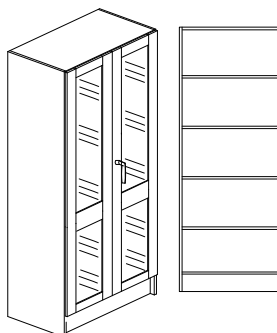

KEXÅS, Materialskåp - hel front glas eller delad front glas/glas

Bok-, Björk- eller Vitlaminat.

Bredd 800/1000mm, djup 300/450/580mm + 20 mm för skåp med lucka och höjd 2100mm

Stomme, lucka och hyllplan - 19mm laminerad spånskiva. Stomme och hyllplan med 0,8mm PPlist och lucka med 2,0mm PPlist. Vita hyllplan med vitkantlist. Sockelhöjd 150mm.

Vit rygg i 4mm MDF. Levereras inkl. tippskydd.

Lucka - gångjärn med integrerad dämpning och självstängning - öppningsvinkel 110°, spanjolett-handtag - Fix 550.

Delad front med spanjolett i överluckan och bygelhandtag i underluckan. Glaslucka med 4mm härdat glas i överdel och underdel, glasram tillverkas med brytsäkring över skarv.

Inredning : Monterskåp - 4st flyttbara hyllplan. Vitrinskåp - 1st fast och 3st flyttbara hyllplan.

Tillägg för lamellhyllplan - tillägg/skåp.

TILLVAL: Abloy Tryckcylinderlås för lucka med spanjolett och Abloy Vridcylinderlås för lucka med bygelhandtag
Välj mellan Lika Låsning eller Olika Låsning. Säkerhetshandtag* och ställfötter. * Ej fristående artikel.

Vid beställning ersätt x med 1=Bok, 2=Björk eller 3=Vit

Invändigt mått:
Br.762/962 mm
Dj.295/445/575 mm
H.360 mm.

Monterskåp - Hel front glas

800x320x2100 mm	3101.324.330x	7487:-
800x470x2100 mm	3111.474.330x	7920:-
800x600x2100 mm	3121.604.330x	8347:-

1000x320x2100 mm	3001.324.330x	7692:-
1000x470x2100 mm	3011.474.330x	8103:-
1000x600x2100 mm	3021.604.330x	8636:-

Tillägg/skåp - 4st lamellhyllplan

För skåp - dj.320 mm	xxxx.324L	833:-
För skåp - dj.470 mm	xxxx.474L	1032:-
För skåp - dj.600 mm	xxxx.604L	1432:-

Vitrinskåp - Delad front glas/glas

800x320x2100 mm	3100.324.330x	8142:-
800x470x2100 mm	3110.474.330x	8469:-
800x600x2100 mm	3120.604.330x	9019:-

1000x320x2100 mm	3000.324.330x	8386:-
1000x470x2100 mm	3010.474.330x	8847:-
1000x600x2100 mm	3020.604.330x	9357:-

Tillägg/skåp - 4st lamellhyllplan

För skåp - dj.320 mm	xxxx.324L	833:-
För skåp - dj.470 mm	xxxx.474L	1032:-
För skåp - dj.600 mm	xxxx.604L	1432:-