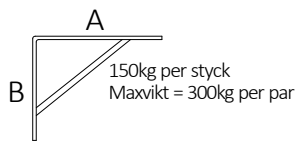

Konsol -Vit, styckpris

A=395mm B=270mm	3931.395.00	150:-
A=500mm B=330mm	3931.495.00	150:-