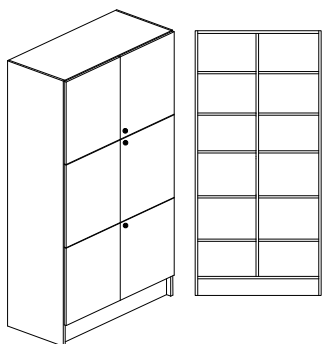

KEXÅS och ULÅS - Elevskåp / Fackskåp

Bok-, Björk- eller Vitlaminat.

Bredd 1000mm, djup 450/580mm + 20mm för skåp med lucka och höjd 2100mm

Stomme, lucka och hyllplan - 19mm laminerad spånskiva. Stomme och hyllplan med 0,8mm PPlist och lucka med 2,0mm PPlist. Vita hyllplan med vitkantlist. Sockelhöjd 150 mm.

Vit rygg i 4mm MDF. Levereras inkl. tippskydd.

Lucka - gångjärn med integrerad dämpning och självstängning - öppningsvinkel 110° och regellås.

KEXÅS - välj mellan: *Abloy Vridcylinderlås* - Lika Låsning LL eller *Assa regellås 10450* - Låsning i system HN.

ULÅS - *Symo regellås* - Låsning i system HN.

Elevskåp - 3 parluckor : Mellansida och 6st flyttbara hyllplan. Inv.mått/fack Br.470*Dj.440/570*H.640 mm

Elevskåp - 6 fackluckor : Mellansida och 6st flyttbara hyllplan. Inv.mått/fack Br.470*Dj.440/570*H.640 mm

Elevskåp - 8 fackluckor : Mellansida och 8st flyttbara hyllplan. Inv.mått/fack Br.470*Dj.440/570*H.475 mm

Elevskåp - 4 parluckor : 4 st flyttbara hyllplan. Inv.mått/fack Br.960*Dj.440/570*H.475 mm

TILLVAL: Huvudnyckel och ställfötter.

Vid beställning ersätt x med 1=Bok, 2=Björk eller 3=Vit

3 parluckor / Abloy LL

1000x470x2100 mm

1000x600x2100 mm

3031.473.220x

3031.603.220x

9424:-

9951:-

3 parluckor / Assa HN

1000x470x2100 mm

1000x600x2100 mm

3031.473.820x

3031.603.820x

8669:-

9241:-

3 parluckor / Symo lås

1000x470x2100 mm

1000x600x2100 mm

4031.473.240x

4031.603.240x

8447:-

8880:-