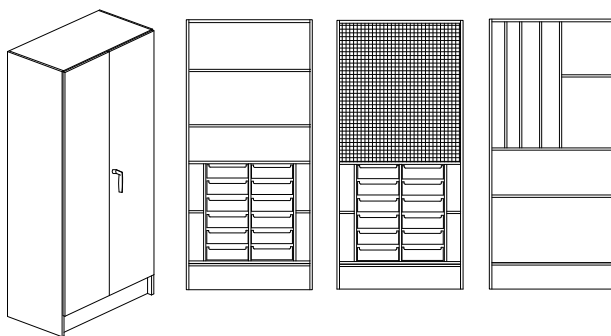

Hyll/Backskåp inkl. 12st ställådor med dämpning och träfronter

1000x470x2100 mm 3010.473.230x 11022:-

Verktygsskåp inkl. 12st ställådor med dämpning och träfronter

1000x470x2100 mm 3042.479.230x 16239:-

Musikskåp