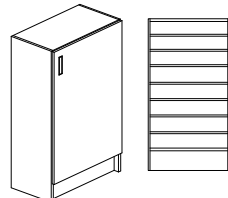

Filt & Kuddskåp

600x340x1200 mm 3197.348.210x 4579:-

Tillval - pris/skåp

Ställfötter - 4st 3911.000.00 322:-

justermån 25 mm

Tilläggs/skåp - Gångjärn-165°

Gångjärn 3st 3199.003 133:-

Gångjärn 6st 3197.006 266:-