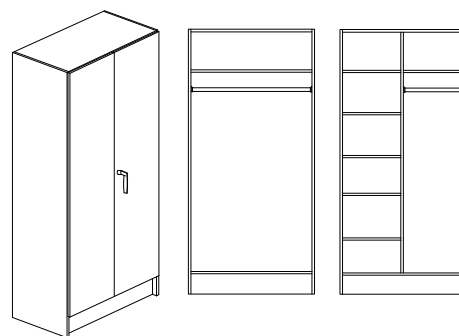

Tillval (pris/styck)

<i>Lika låsning</i> Tryckcylinderlås - LL	3900.000.04	655:-

<i>Olika låsning</i> Tryckcylinderlås - OL	3900.00.06	655:-

*Säkerhetshandtag 835s för Assa/Ruko cylinder	3910.000.00	1199:-

Tillval (pris/styck)

Ställfötter - 4st justermån 25 mm	3911.000.00	322:-

Extra hyllplan För skåp dj.470 mm	31x1.400.000x	233:-
För skåp dj.600 mm	31x1.550.000x	250:-