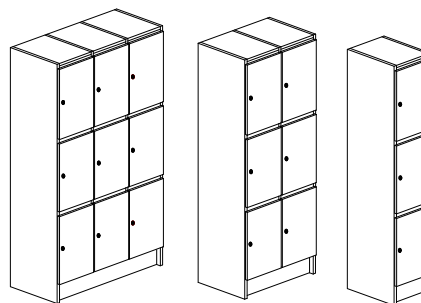

Tillval (pris/styck)

Hänglås - HN system			
Kombinationshänglås 4 siffrigt	3904.000.05	276:-	
Huvudnyckel			
Till Assa regellås	3904.100.01	261:-	
Till Kodlås	3904.100.02	261:-	
Till Hänglås	3904.100.03	128:-	

Tillval (pris/styck)

Hyllplan / dj.420 mm	3523.350.00	128:-	
Hyllplan / dj.550 mm	3523.500.00	144:-	

Ställfötter

justermån 25 mm 3911.000.00 322:-

Namnskylt 65x37mm

monterad i höger hörn 3908.000.00 128:-

Kort 53x30mm / ingår ej

Nummerskylt 40x40mm

Självhäftande, omonterad 3908.100.00 128:-

silverfärg/svart text

Nummerskylt Ø 40mm

Självhäftande, omonterad 3908.200.00 128:-

silverfärg/svart text