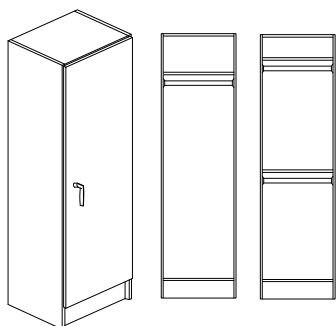

KEXÅS, Klädskap - hel front slät

Bok-, Björk- eller Vitlaminat.

Bredd 400/500/600/800/1000mm, **djup** 450/580mm + 20 mm för skåp med lucka och **höjd** 2100mm Stomme, lucka och hyllplan - 19mm laminerad spånskiva. Stomme och hyllplan med 0,8mm PPlist och lucka med 2,0mm PPlist. Vita hyllplan med vit kantlist. Sockelhöjd 150mm.

Vit rygg i 4mm MDF. Levereras inkl. tipskydd.

Lucka - gångjärn med integrerad dämpning och självstängning - öppningsvinkel 110°, spanjoletthandtag - Fix 550.

Klädskap - enkellucka: 1st flyttbart hyllplan och 1st klädstång med enkelkrok eller 2st flyttbara hyllplan och 2st klädstänger med enkelkrokar. Vänster- eller högerhängd lucka.

Klädskap: 1st flyttbart hyllplan och 1st klädstång med enkelkrokar.

Klädskap med förvaring: Mellansida, 6st flyttbara hyllplan och 1st klädstång med enkelkrokar.

TILLVAL: Abloy Tryckcylinderlås - välj mellan Lika Låsning eller Olika Låsning.

Säkerhetshandtag* och ställfötter. * Ej Fristående artikel.

Vid beställning ersätt x med 1=Bok, 2=Björk eller 3=Vit och ange H eller V för höger- eller vänsterhängd lucka.

1 hyllplan & 1 stång

400x470x2100 mm	3173.471.230x	4312:-
400x600x2100 mm	3173.601.230x	4584:-

500x470x2100 mm	3183.471.230x	4429:-
500x600x2100 mm	3183.601.230x	4740:-

600x470x2100 mm	3193.471.230x	4551:-
600x600x2100 mm	3193.601.230x	4906:-

2 hyllplan & 2 stänger

400x470x2100 mm	3173.479.230x	4695:-
400x600x2100 mm	3173.609.230x	4984:-

500x470x2100 mm	3183.479.230x	4817:-
500x600x2100 mm	3183.609.230x	5128:-

600x470x2100 mm	3193.479.230x	4956:-
600x600x2100 mm	3193.609.230x	5339:-

Klädskap 800x470x2100 mm	3130.471.230x	5178:-
800x600x2100 mm	3130.601.230x	5644:-

1000x470x2100 mm	3030.471.230x	5178:-
1000x600x2100 mm	3030.601.230x	5644:-

Klädskap m. förvaring 800x470x2100 mm	3130.479.230x	6410:-
800x600x2100 mm	3130.609.230x	6982:-

1000x470x2100 mm	3030.479.230x	6410:-
1000x600x2100 mm	3030.609.230x	6982:-