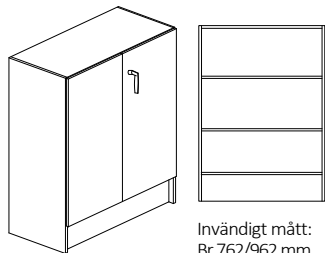

KEXÅS, Materialskåp - hel front slät eller öppen hylla

Bok-, Björk- eller Vitlaminat.

Bredd 800/1000mm, djup 300/450/580mm + 20mm för skåp med lucka och höjd 1390mm

Stomme och lucka - 19 mm laminerad spånskiva. Stomme och hyllplan med 0,8mm PPlist och lucka med 2,0mm PPlist. Skåp - Vita hyllplan med vitkantlist. Sockelhöjd 150mm.

Bokhylla, - 19mm lamellhyllplan, bok, björk eller vitdekor. Vit rygg i 4mm MDF. Levereras inkl. tipskydd.

Lucka - gångjärn med integrerad dämpning och självstängning - öppningsvinkel 110°, spanjoletthandtag - Fix 550.

Materialskåp : 2st flyttbara hyllplan. Tillägg för lamellhyllplan - tillägg/skåp.

Bokhylla : 2st eller 3st flyttbara lamellhyllplan.

TILLVAL: Abloy Tryckcylinderlås - välj mellan Lika Låsning eller Olika Låsning.

Säkerhetshandtag* och ställfötter. * Ej fristående artikel.

Vid beställning ersätt x med 1=Bok, 2=Björk eller 3=Vit

Invändigt mått:
Br.762/962 mm
Dj.295/445/575 mm
H.280 mm.

Skåp med 2 hyllplan

800x320x1390 mm	3160.322.230x	4257:-
800x470x1390 mm	3160.472.230x	4551:-
800x600x1390 mm	3160.602.230x	4895:-

1000x320x1390 mm	3060.322.230x	4446:-
1000x470x1390 mm	3060.472.230x	4745:-
1000x600x1390 mm	3060.602.230x	5145:-

Tillägg/skåp - 2st lamellhyllplan

För skåp - dj.320 mm	xxx.322L	427:-
För skåp - dj.470 mm	xxx.472L	527:-
För skåp - dj.600 mm	xxx.602L	722:-

Bokhylla med 2 hyllplan

800x300x1390 mm	3305.302.100x	2775:-
800x450x1390 mm	3305.452.100x	3147:-
800x580x1390 mm	3305.582.100x	3563:-

1000x300x1390 mm	3307.302.100x	2925:-
1000x450x1390 mm	3307.452.100x	3319:-
1000x580x1390 mm	3307.582.100x	3807:-

Bokhylla med 3 hyllplan

800x300x1390 mm	3305.303.100x	2997:-
800x450x1390 mm	3305.453.100x	3424:-
800x580x1390 mm	3305.583.100x	3963:-

1000x300x1390 mm	3307.303.100x	3219:-
1000x450x1390 mm	3307.453.100x	3685:-
1000x580x1390 mm	3307.583.100x	4274:-