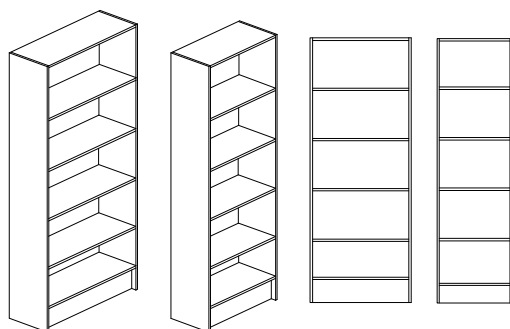

ULÅS, Bokhylla - öppen eller öppen/slät

Björk- eller Vitlaminat.

Bredd 400/500/600/800/1000mm, djup 300/450/580mm + 20mm för skåp med lucka och höjd 2100mm

Stomme, lucka och hyllplan - 19mm laminerad spånskiva. Stomme och hyllplan - 0,8mm PPlist

och lucka - 2,0 mm PPlist. Sockelhöjd 150 mm. Vit rygg i 4mm MDF. Levereras inkl. tipskydd

Lucka - gångjärn med integrerad dämpning och självstängning - öppningsvinkel 110°, bygelhandtag mattkrom.

Bokhylla : 4st flyttbara hyllplan.

Bokhylla med lucka : 1st fast hyllplan och 3st flyttbara hyllplan.

Höger- eller vänsterhängd lucka för bredd 400/500/600mm

TILLVAL: ULÅS: Symo Regellås - Lika Låsning eller Låsning i system, huvudnyckel och ställfötter.

Vid beställning ersätt x med 2=Björk eller 3=Vit och ange H eller V för höger- eller vänsterhängd lucka.

Invärdig höjd
mellan hyllplan:
5 hyllfack ca.360mm

Bokhylla med 4 hyllplan

400x300x2100 mm	3322.304.100x	2964:-
400x450x2100 mm	3322.454.100x	3358:-
400x580x2100 mm	3322.584.100x	4040:-
500x300x2100mm	3323.304.100x	3080:-
500x450x2100mm	3323.454.100x	3497:-
500x580x2100 mm	3323.584.100x	4179:-
600x300x2100mm	3324.304.100x	3158:-
600x450x2100mm	3324.454.100x	3752:-
600x580x2100 mm	3324.584.100x	4318:-
800x300x2100mm	3311.304.100x	3441:-
800x450x2100mm	3311.454.100x	4018:-
800x580x2100 mm	3311.584.100x	4690:-
1000x300x2100mm	3309.304.100x	3807:-
1000x450x2100mm	3309.454.100x	4418:-
1000x580x2100 mm	3309.584.100x	5040:-

Bokhylla öppen/slät

400x320x2100 mm	3322.324.110x	3791:-
400x470x2100 mm	3322.474.110x	4318:-
400x600x2100 mm	3322.604.110x	4923:-
500x320x2100 mm	3323.324.110x	3924:-
500x470x2100 mm	3323.474.110x	4457:-
500x600x2100 mm	3323.604.110x	5211:-
600x320x2100 mm	3324.324.110x	3952:-
600x470x2100 mm	3324.474.110x	4623:-
600x600x2100 mm	3324.604.110x	5495:-
800x320x2100 mm	3311.324.110x	4629:-
800x470x2100 mm	3311.474.110x	5162:-
800x600x2100 mm	3311.604.110x	6205:-
1000x320x2100 mm	3309.324.110x	4923:-
1000x470x2100 mm	3309.474.110x	5705:-
1000x600x2100 mm	3309.604.110x	6777:-