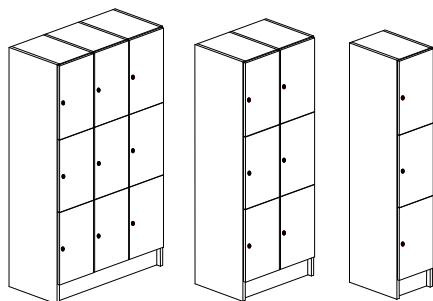

EXHULT - Förvaringsfack med hel lucka eller med postinkast

Vit, Bok- eller Björklaminat

Bredd 300/580/860 mm, djup 420/550 mm och höjd 1900 mm

Stomme och lucka - 19mm laminerad spånskiva med PPlist. Sockelhöjd 150 mm.

Vitt rygg i 4mm MDF. Levereras inkl. tippskydd.

Lucka - gångjärn med integrerad dämpning och självstängande- öppningsvinkel 107° samt

Assa hänglåsbeslag, hänglås ingår ej - beställs separat.

Inredning - Hel lucka : 3-, 6- eller 9 fack - Inv.mått/fack: br.260xdj.390/530xh.558 mm.

Förberett för hyllplan. Höger eller vänsterhängd lucka.

Inredning -Lucka med postinkast : 3-, 6- eller 9 fack - Inv.mått/fack: br.260xdj.390/530xh.558 mm.

Varje fack har 1 st posthyllplan. Högerhängd lucka.

Hänglåsbeslag kan bytas ut mot:

Assa regellås huvudnyckelsystem, 2st nycklar/cylinder, **Kombinationslås**, 4-siffrigt kodlås, privat/publikt.

TILLVAL: Huvudnyckel, hänglås, hyllplan, ställfötter, namnskylt och nummerskylt, RFID-lås på förfrågan

Fronter i avvikande färg - mot förfrågan.

(RFID-lås levereras omonterad, exkl. batteri 4xAAA)

Vid beställning ersätt x med 1=Bok, 2=Björk eller 3=Vit och ange H eller V för höger- eller vänsterhängd lucka.

Hel lucka - Assa Hänglåsbeslag

3 fack			
300x420x1900 mm	3523.403.000x	3907:-	
300x550x1900 mm	3523.503.000x	4085:-	
6 fack			
580x420x1900 mm	3524.406.000x	6438:-	
580x550x1900 mm	3524.506.000x	6860:-	
9 fack			
860x420x1900 mm	3525.409.000x	9180:-	
860x550x1900 mm	3525.509.000x	9590:-	

Tillägg: pris*antal fack

Assa regellås 10450 3904.300.00 255:-

Tillägg: pris*antal fack

4-siffrigt Kodlås 3904.400.00 494:-

Lucka med postinkast - Assa Hänglåsbeslag

3 fack			
300x420x1900 mm	3530.403.000x	4096:-	
300x550x1900 mm	3530.503.000x	4390:-	
6 fack			
580x420x1900 mm	3531.406.000x	6804:-	
580x550x1900 mm	3531.506.000x	7481:-	
9 fack			
860x420x1900 mm	3532.409.000x	9846:-	
860x550x1900 mm	3532.509.000x	10506:-	
Tillägg: pris*antal fack			
Assa regellås 10450	3904.300.00	255:-	
Tillägg: pris*antal fack			
4-siffrigt Kodlås	3904.400.00	494:-