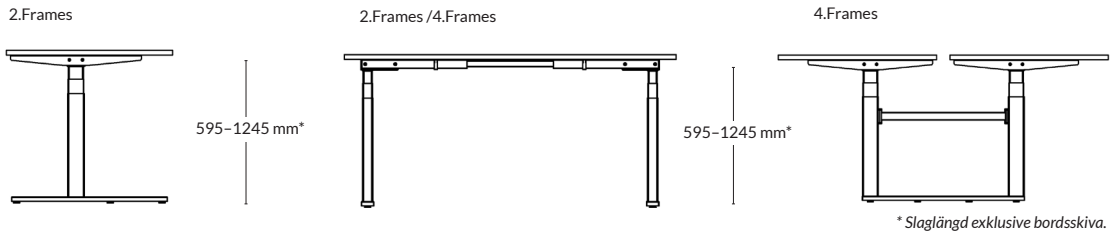

R5 WORK.STATION

RAGNARS

Med LINAK DL PLUS komponenter, utan synliga glidlagerstyrningar och med en hastighet på 80 mm/s.

STATIV 2.Frames, till Table 1

Utförande	Slaglängd*	Artikelnummer	Pris
Vit- eller svartlackad metall	595-1245 mm	150326-xxxx-x	9450
Blankkrom	595-1245 mm	150326-0820-x	13 200

*Slaglängd exklusive bordsskiva.

STATIV 4.Frames, till Table 1 med fäste för bordsskärm

Utförande	Slaglängd*	Artikelnummer	Pris
Vit- eller svartlackad metall	595-1245 mm	150336-xxxx-x	19 250
Blankkrom	595-1245 mm	150336-0820-x	27 170

*Slaglängd exklusive bordsskiva.

STATIV 2.Frames, till Table 1 med skjutbar skiva

Utförande	Slaglängd*	Artikelnummer	Pris
Vit- eller svartlackad metall	595-1245 mm	150327-xxxx-x	11 110
Blankkrom	595-1245 mm	150327-0820-x	14 850

*Slaglängd exklusive bordsskiva.

STATIV 4.Frames, till Table 1 med skjutbar skiva och fäste för bordsskärm

Utförande	Slaglängd*	Artikelnummer	Pris
Vit- eller svartlackad metall	595-1245 mm	150337--xxxx-x	22 550
Blankkrom	595-1245 mm	150337-0820-x	30 030

*Slaglängd exklusive bordsskiva.

FLEXIBELT STATIV: måste väljas

Information	Artikelnummer
För bordsskivor 1200-1600 mm	xxxxxx-xxxx-3
För bordsskivor 1800-2000 mm	xxxxxx-xxxx-4

FÄRGVAL: Stativ

Utförande	Artikelnummer
Vit	xxxxxx-0811
Svart	xxxxxx-0814