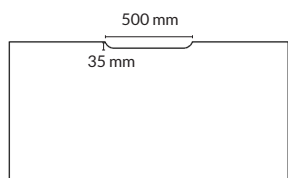

Kabellock längs med långsida
Högerplacerad

TILLBEHÖR: Kabellock 320x115 mm

Utförande	Information	Placering	Artikelnummer	Pris
Vit direktlaminat	96 mm från långsida	Centrerad	150091-0311	1030
		Vänster	150092-0311	1030
		Höger	150093-0311	1030
Vit direktlaminat	Längs med långsida	Centrerad	150096-0311	1030
		Vänster	150097-0311	1030
		Höger	150098-0311	1030