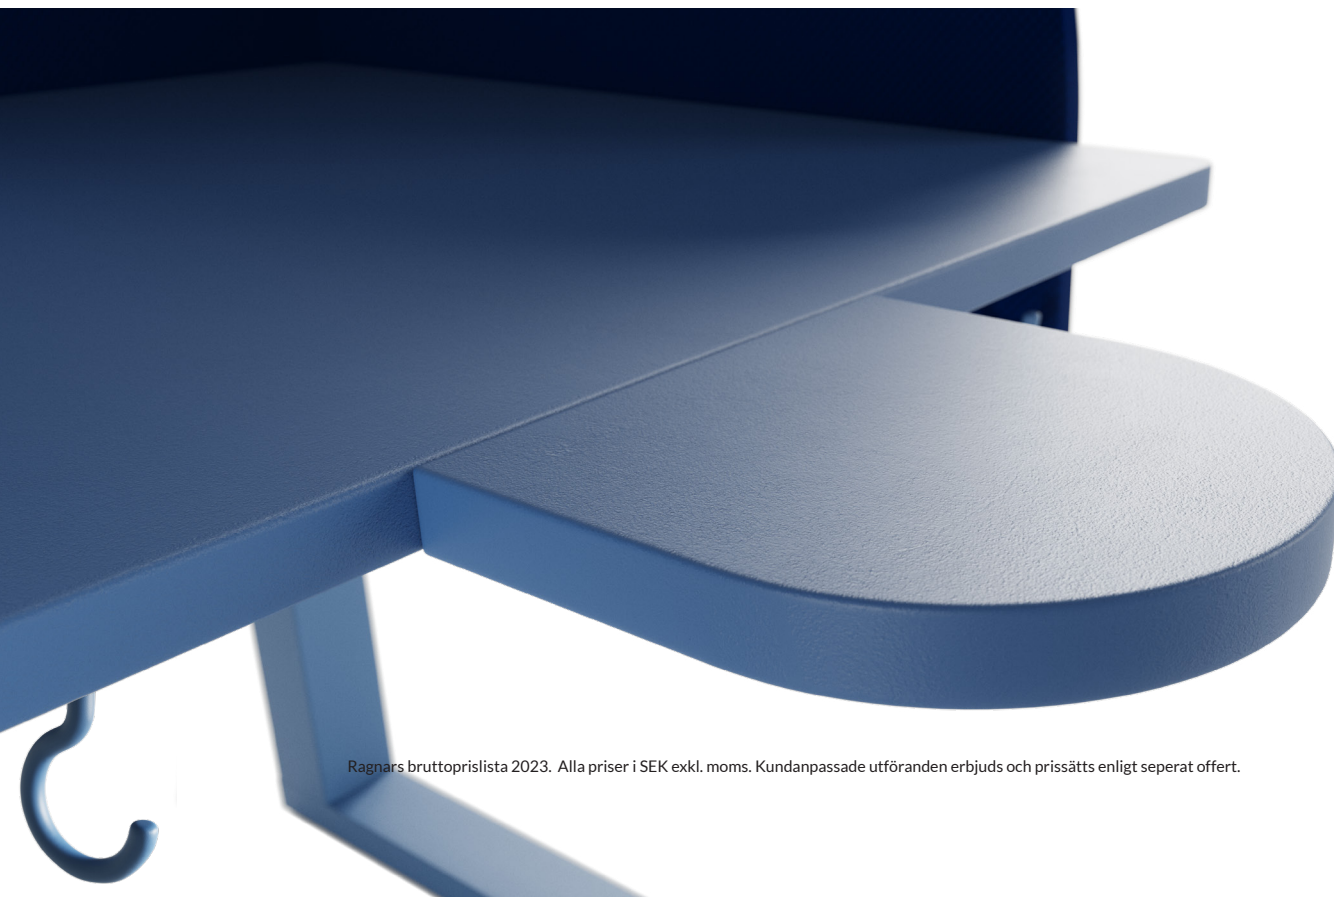

FÄRGVAL: Kabelränna och klädkrok

Utförande	Artikelnummer
Vit	xxxxxx-0811
Grå	xxxxxx-0812
Svart	xxxxxx-0814
Blå	xxxxxx-0897
Rosa	xxxxxx-0898

Frontskärm med rundade hörn

Frontskärm med sidoskärm vänster

ca 630 mm