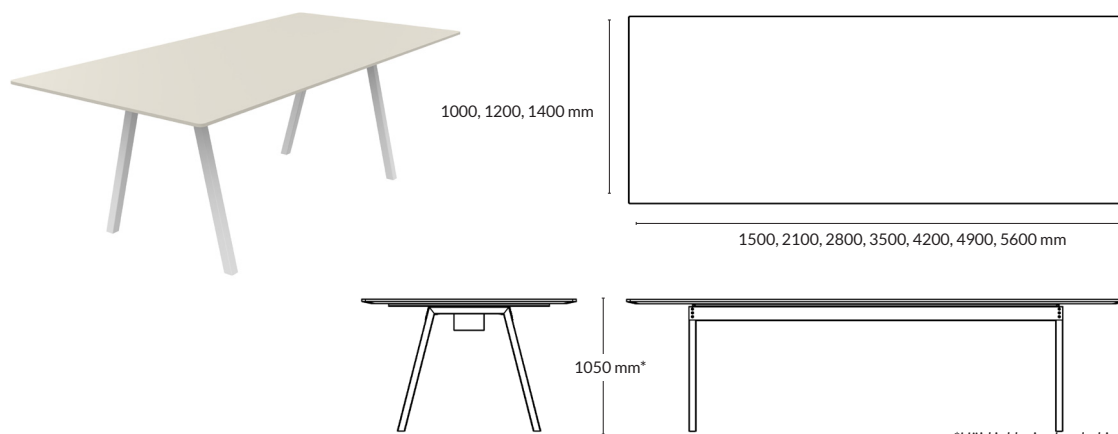

*Höjd inklusive bordsskiva.

LINKS

RAGNARS

MÖTESBORD Rektangulärt

Utförande	Höjd*	Storlek skiva	Artikelnummer	Pris	
Mauve linoleum + stativ i svart metall	1050 mm	1500x1000x23 mm	183111-3	23 370	
	1050 mm	2100x1000x23 mm	183112-3	26 750	
	1050 mm	2800x1000x23 mm	183113-3	31 190	
	1050 mm	1500x1200x23 mm	183211-3	24 560	
	1050 mm	2100x1200x23 mm	183212-3	28 280	
	1050 mm	2800x1200x23 mm	183213-3	33 590	
	1050 mm	3500x1200x23 mm	183214-3	51 270	
	1050 mm	2100x1400x23 mm	183312-3	40 330	
	1050 mm	2800x1400x23 mm	183313-3	46 780	
	1050 mm	3500x1400x23 mm	183314-3	60 720	
	1050 mm	4200x1400x23 mm	183315-3	67 450	
	1050 mm	4900x1400x23 mm	183316-3	71 450	
	1050 mm	5600x1400x23 mm	183317-3	72 550	
	Svart linoleum + stativ i svart metall	1050 mm	1500x1000x23 mm	183111-4	23 370
		1050 mm	2100x1000x23 mm	183112-4	26 750
1050 mm		2800x1000x23 mm	183113-4	31 190	
1050 mm		1500x1200x23 mm	183211-4	24 560	
1050 mm		2100x1200x23 mm	183212-4	28 280	
1050 mm		2800x1200x23 mm	183213-4	33 590	
1050 mm		3500x1200x23 mm	183214-4	51 270	
1050 mm		2100x1400x23 mm	183312-4	40 330	
1050 mm		2800x1400x23 mm	183313-4	46 780	
1050 mm		3500x1400x23 mm	183314-4	60 720	
1050 mm		4200x1400x23 mm	183315-4	67 450	
1050 mm		4900x1400x23 mm	183316-4	71 450	
1050 mm		5600x1400x23 mm	183317-4	72 550	

*Höjd inklusive bordsskiva.

LINKS

RAGNARS

MÖTESBORD Rektangulärt

Utförande	Höjd*	Storlek skiva	Artikelnummer	Pris
Mushroom linoleum + stativ i vit metall	1050 mm	1500x1000x23 mm	183111-5	23 370
	1050 mm	2100x1000x23 mm	183112-5	26 750
	1050 mm	2800x1000x23 mm	183113-5	31 190
	1050 mm	1500x1200x23 mm	183211-5	24 560
	1050 mm	2100x1200x23 mm	183212-5	28 280
	1050 mm	2800x1200x23 mm	183213-5	33 590
	1050 mm	3500x1200x23 mm	183214-5	51 270
	1050 mm	2100x1400x23 mm	183312-5	40 330
	1050 mm	2800x1400x23 mm	183313-5	46 780
	1050 mm	3500x1400x23 mm	183314-5	60 720
	1050 mm	4200x1400x23 mm	183315-5	67 450
	1050 mm	4900x1400x23 mm	183316-5	71 450
	1050 mm	5600x1400x23 mm	183317-5	72 550