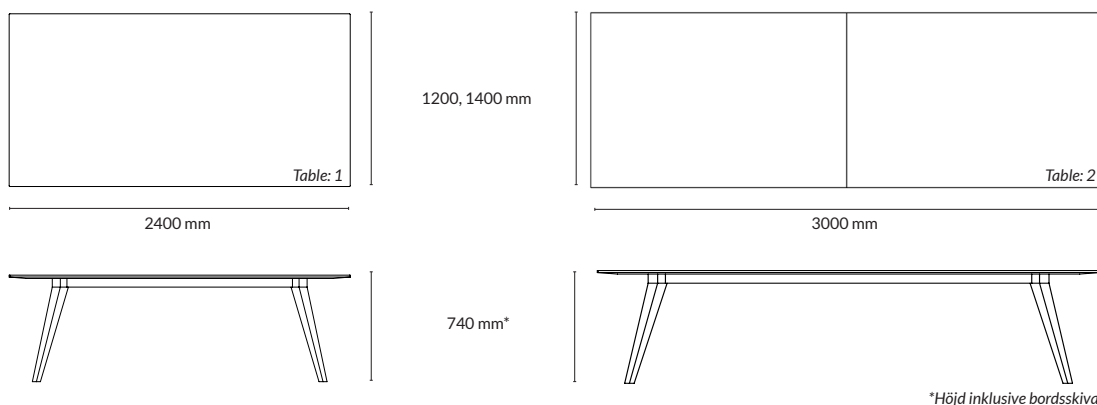

Kabelränna Meeting/conference original

TILLBEHÖR: Kabelränna

Utförande	Namn	Längd	Artikelnummer	Pris
Svartlackad metall	Meeting/conference original	280 mm	190095-0814	650

COINZ FLEX

RAGNARS

KONFERENSBORD

Utförande	Höjd*	Storlek skiva	Artikelnummer	Pris
Valnöt	750 mm	2400x1000x29 mm	190500-0023	55 500
		2800x1000x29 mm	190501-0023	61 500
Ek	750 mm	2400x1000x29 mm	190500-0022	45 500
		2800x1000x29 mm	190501-0022	51 500

*Höjd inklusive bordsskiva.

*Höjd inklusive bordsskiva.

MÖTESBORD Rektangulärt

Utförande Table 1	Höjd*	Storlek skiva	Artikelnummer	Pris
Vitbetsad ask + stativ i vitbetsad ask	740 mm	2400x1200x23 mm	190111-0530	38 040
	740 mm	2400x1400x23 mm	190112-0530	45 310
Svartbetsad ask + stativ i svartbetsad ask	740 mm	2400x1200x23 mm	190111-0535	38 040
	740 mm	2400x1400x23 mm	190112-0535	45 310
Mauve linoleum + stativ i svartbetsad ask	740 mm	2400x1200x24 mm	190111-0701	41 880
	740 mm	2400x1400x24 mm	190112-0701	49 680
Svart linoleum + stativ i svartbetsad ask	740 mm	2400x1200x24 mm	190111-0705	41 880
	740 mm	2400x1400x24 mm	190112-0705	49 680
Mushroom linoleum + stativ i vitbetsad ask	740 mm	2400x1200x24 mm	190111-0702	41 880
	740 mm	2400x1400x24 mm	190112-0702	49 680