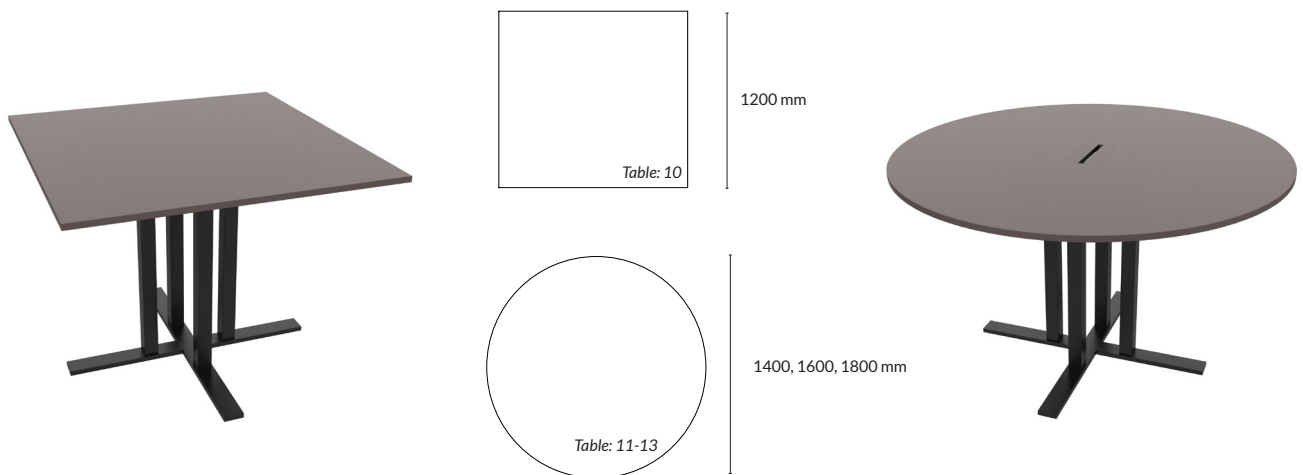

R5 WORK.CONFERENCE

RAGNARS

SKIVA Table 10, kvadratisk

Utförande	Storlek skiva	Artikelnummer	Pris
Mauve linoleum med matchande kantlist i ABS	1200x1200x24 mm	153528-0701	5400
Svart linoleum med matchande kantlist i ABS	1200x1200x24 mm	153528-0705	5400
Mushroom linoleum med matchande kantlist i ABS	1200x1200x24 mm	153528-0702	5400

SKIVA Table 11, rund

Utförande	Storlek skiva	Artikelnummer	Pris
Mauve linoleum med matchande kantlist i ABS	1400x24 mm	153530-0701	7900
Svart linoleum med matchande kantlist i ABS	1400x24 mm	153530-0705	7900
Mushroom linoleum med matchande kantlist i ABS	1400x24 mm	153530-0702	7900

SKIVA Table 12, rund

Utförande	Storlek skiva	Artikelnummer	Pris
Mauve linoleum med matchande kantlist i ABS	1600x24 mm	153532-0701	10 000
Svart linoleum med matchande kantlist i ABS	1600x24 mm	153532-0705	10 000
Mushroom linoleum med matchande kantlist i ABS	1600x24 mm	153532-0702	10 000

SKIVA Table 13, rund

Utförande	Storlek skiva	Artikelnummer	Pris
Mauve linoleum med matchande kantlist i ABS	1800x24 mm	153534-0701	11 700
Svart linoleum med matchande kantlist i ABS	1800x24 mm	153534-0705	11 700
Mushroom linoleum med matchande kantlist i ABS	1800x24 mm	153534-0702	11 700