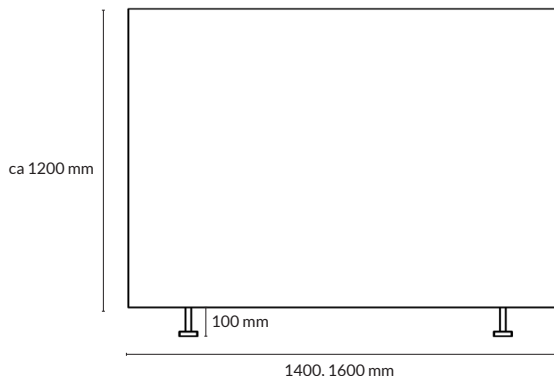

R3 WORK.CUBICLES

RAGNARS