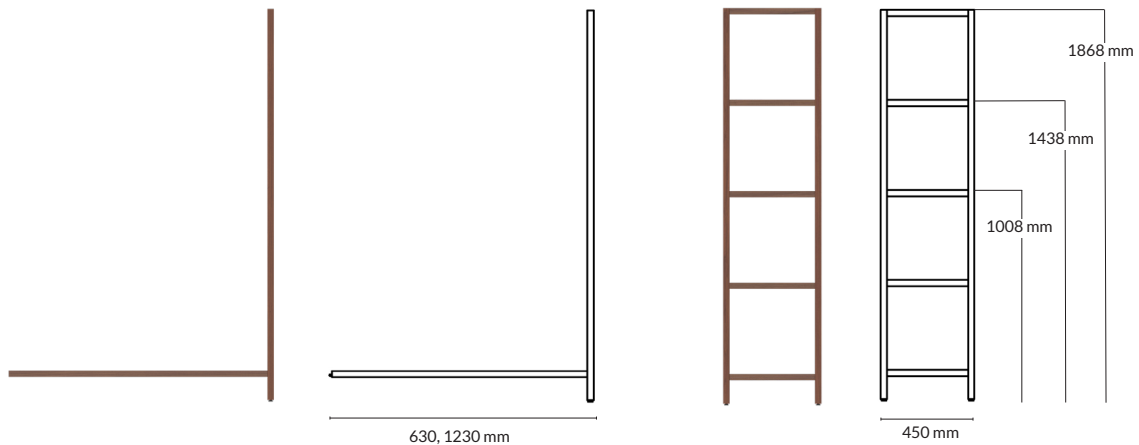

FRAMES

RAGNARS

TILLÄGG med 1 st mittgavel inkl. 1 hyllplan för ihopsättning av fler moduler

Utförande	Information	Storlek	Artikelnummer	Pris
Vit direktlaminat/vittonad ask	2 pärm	630x450x1008 mm	195215-1	3739
	3 pärm	630x450x1438 mm	195216-1	4072
	4 pärm	630x450x1868 mm	195217-1	4495
	2 pärm	1230x450x1008 mm	195218-1	4269
	3 pärm	1230x450x1438 mm	195219-1	4612
	4 pärm	1230x450x1868 mm	195220-1	5025
Vit direktlaminat/ek	2 pärm	630x450x1008 mm	195215-2	4430
	3 pärm	630x450x1438 mm	195216-2	4870
	4 pärm	630x450x1868 mm	195217-2	5523
	2 pärm	1230x450x1008 mm	195218-2	5110
	3 pärm	1230x450x1438 mm	195219-2	5550
	4 pärm	1230x450x1868 mm	195220-2	6203
Vit direktlaminat/valnöt	2 pärm	630x450x1008 mm	195215-3	5071
	3 pärm	630x450x1438 mm	195216-3	5693
	4 pärm	630x450x1868 mm	195217-3	6298
	2 pärm	1230x450x1008 mm	195218-3	5877
	3 pärm	1230x450x1438 mm	195219-3	6499
	4 pärm	1230x450x1868 mm	195220-3	7104
Svart antifingerprint laminat/valnöt	2 pärm	630x450x1008 mm	195215-4	5587
	3 pärm	630x450x1438 mm	195216-4	6209
	4 pärm	630x450x1868 mm	195217-4	6814
	2 pärm	1230x450x1008 mm	195218-4	6564
	3 pärm	1230x450x1438 mm	195219-4	7186
	4 pärm	1230x450x1868 mm	195220-4	7791