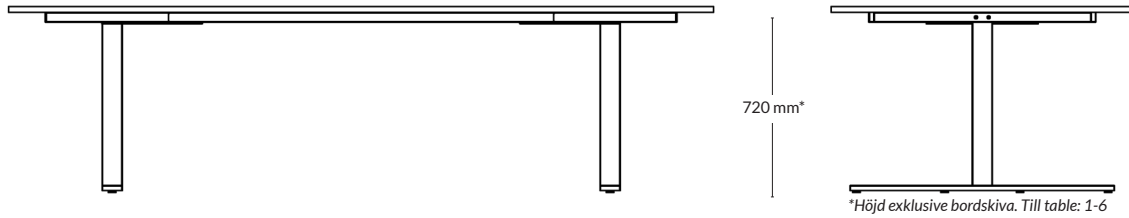

STATIV till Table 1-2

Utförande	Höjd*	Artikelnummer	Pris
Svart	720 mm	153710-0814	16 600
Blankkrom	720 mm	153710-0820	17 800

*Höjd exklusive bordsskiva.

STATIV till Table 3

Utförande	Höjd*	Artikelnummer	Pris
Svart	720 mm	153712-0814	19 200
Blankkrom	720 mm	153712-0820	20 700

*Höjd exklusive bordsskiva.

STATIV till Table 4

Utförande	Höjd*	Artikelnummer	Pris
Svart	720 mm	153716-0814	22 800
Blankkrom	720 mm	153716-0820	24 900

*Höjd exklusive bordsskiva.

STATIV till Table 5

Utförande	Höjd*	Artikelnummer	Pris
Svart	720 mm	153718-0814	27 600
Blankkrom	720 mm	153718-0820	30 600

*Höjd exklusive bordsskiva.