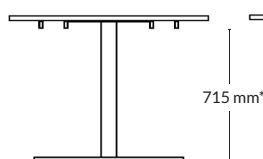

R5 WORK.MEETING

RAGNARS

STATIV X.Frame, till Table 1-5

Utförande	Höjd*	Artikelnummer	Pris
Svart	715 mm	154214-0814	3400
	1035 mm	154218-0814	3400
Blankkrom	715 mm	154214-0820	4400
	1035 mm	154218-0820	4400

*Höjd exklusive bordsskiva.

STATIV X.Frame, till Table 9-11

Utförande	Höjd*	Artikelnummer	Pris
Svart	715 mm	154234-0814	3900
Blankkrom	715 mm	154234-0820	5400

*Höjd exklusive bordsskiva.

STATIV T.Frame, till Table 6

Utförande	Höjd*	Artikelnummer	Pris
Svart	715 mm	154314-0814	4800
Blankkrom	715 mm	154314-0820	6500

*Höjd exklusive bordsskiva.

STATIV T.Frame, till Table 12

Utförande	Höjd*	Artikelnummer	Pris
Svart	715 mm	154324-0814	5900
Blankkrom	715 mm	154324-0820	7400

*Höjd exklusive bordsskiva.