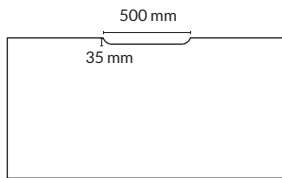

R5NXT

Powerdot rund
Vänsterplacerad

Powerdot rund
Centrerad

Powerdot rund
Högerplacerad

TILLBEHÖR FAST HEL SKIVA: Powerdot PD16, rund Ø=80 mm

Utförande	Information	Placering	Artikelnummer	Pris
Svart	1 st el, USB-A och USB-C	Centrerad	100668-0914-1	1160
		Vänster	100668-0914-2	1160
		Höger	100668-0914-3	1160