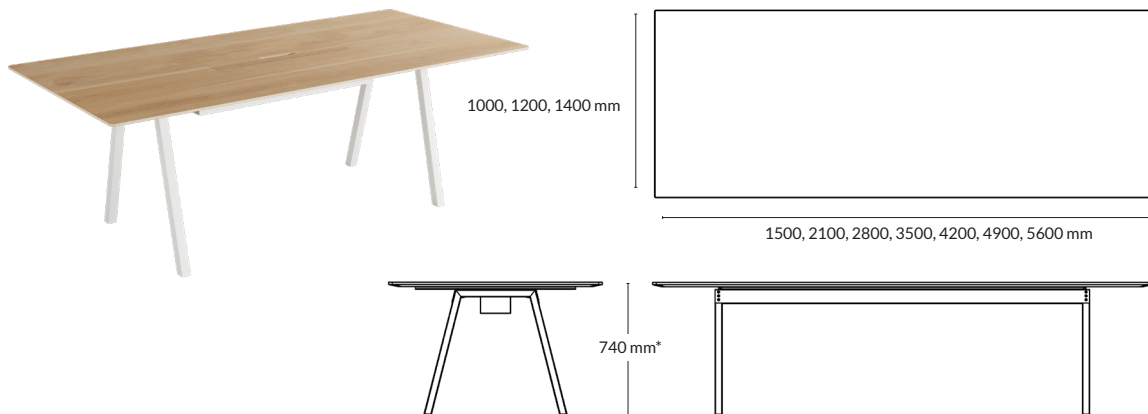

LINKS

RAGNARS

MÖTESBORD Rektangulärt

*Höjd inklusive bordsskiva.

Utförande	Höjd*	Storlek skiva	Artikelnummer	Pris	
Ekfanér + stativ i vit metall	740 mm	1500x1000x22 mm	180111-1	21 420	
	740 mm	2100x1000x22 mm	180112-1	24 730	
	740 mm	2800x1000x22 mm	180113-1	29 300	
	740 mm	1500x1200x22 mm	180211-1	22 600	
	740 mm	2100x1200x22 mm	180212-1	26 340	
	740 mm	2800x1200x22 mm	180213-1	31 800	
	740 mm	3500x1200x22 mm	180214-1	49 300	
	740 mm	2100x1400x22 mm	180312-1	38 390	
	740 mm	2800x1400x22 mm	180313-1	45 770	
	740 mm	3500x1400x22 mm	180314-1	58 760	
	740 mm	4200x1400x22 mm	180315-1	65 000	
	740 mm	4900x1400x22 mm	180316-1	69 500	
	740 mm	5600x1400x22 mm	180317-1	70 600	
	Askfanér+ stativ i vit metall	740 mm	1500x1000x22 mm	180111-2	21 420
		740 mm	2100x1000x22 mm	180112-2	24 730
		740 mm	2800x1000x22 mm	180113-2	29 300
740 mm		1500x1200x22 mm	180211-2	22 600	
740 mm		2100x1200x22 mm	180212-2	26 340	
740 mm		2800x1200x22 mm	180213-2	31 800	
740 mm		3500x1200x22 mm	180214-2	49 300	
740 mm		2100x1400x22 mm	180312-2	38 390	
740 mm		2800x1400x22 mm	180313-2	45 770	
740 mm		3500x1400x22 mm	180314-2	58 760	
740 mm		4200x1400x22 mm	180315-2	65 000	
740 mm		4900x1400x22 mm	180316-2	69 500	
740 mm		5600x1400x22 mm	180317-2	70 600	

*Höjd inklusive bordsskiva.