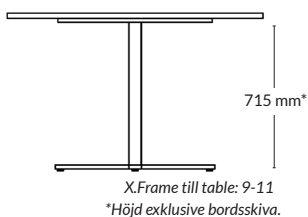

R5 WORK.MEETING

RAGNARS

STATIV X.Frame, till Table 1-5

Utförande	Höjd*	Artikelnummer	Pris
Svart	715 mm	154214-0814	3400
	1035 mm	154218-0814	3400
Blankkrom	715 mm	154214-0820	4400
	1035 mm	154218-0820	4400

*Höjd exklusive bordsskiva.

STATIV X.Frame, till Table 9-11

Utförande	Höjd*	Artikelnummer	Pris
Svart	715 mm	154234-0814	3900
Blankkrom	715 mm	154234-0820	5400

*Höjd exklusive bordsskiva.

STATIV T.Frame, till Table 6

Utförande	Höjd*	Artikelnummer	Pris
Svart	715 mm	154314-0814	4800
Blankkrom	715 mm	154314-0820	6500

*Höjd exklusive bordsskiva.

STATIV T.Frame, till Table 12

Utförande	Höjd*	Artikelnummer	Pris
Svart	715 mm	154324-0814	5900
Blankkrom	715 mm	154324-0820	7400

*Höjd exklusive bordsskiva.