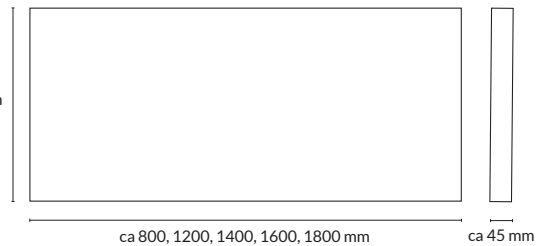

SKÄRM

Storlek*	Artikelnummer	Prisgr. A	Prisgr. B	Prisgr. C	Prisgr. D
800x650x45mm	15508	1900	3100	3400	4200
1200x650x45 mm	15511	2400	3900	4200	4600
1400x650x45 mm	15513	2600	4100	4400	5000
1600x650x45 mm	15515	2800	4300	4600	5200
1800x650x45 mm	15517	2900	4600	4900	5500

*Exakt mått avgörs av tjocklek på tyg + 2mm laminering.

TYGER

Prisgrupp	Produktnamn
Prisgrupp A	Gabriel Event Screen, Camira Carlow, Camira Fiji
Prisgrupp B	Camira Blazer Lite, Kvadrat Floyd Screen, Nevotex Slope
Prisgrupp C	Camira Blazer, Camira Synergy, Kvadrat Remix Screen, Nevotex Wooly
Prisgrupp D	Kvadrat Remix 3, Kvadrat Steelcut Trio

TILLBEHÖR: Toolbar

Utförande	Storlek	Artikelnummer	Pris
Aluminium	995x72 mm för skärm 1200 mm	100671-0815	1260
Aluminium	1195x72 mm för skärm 1400 mm	100672-0815	1380
Aluminium	1395x72 mm för skärm 1600 mm	100673-0815	1480
Aluminium	1595x72 mm för skärm 1800 mm	100673-0815	1600