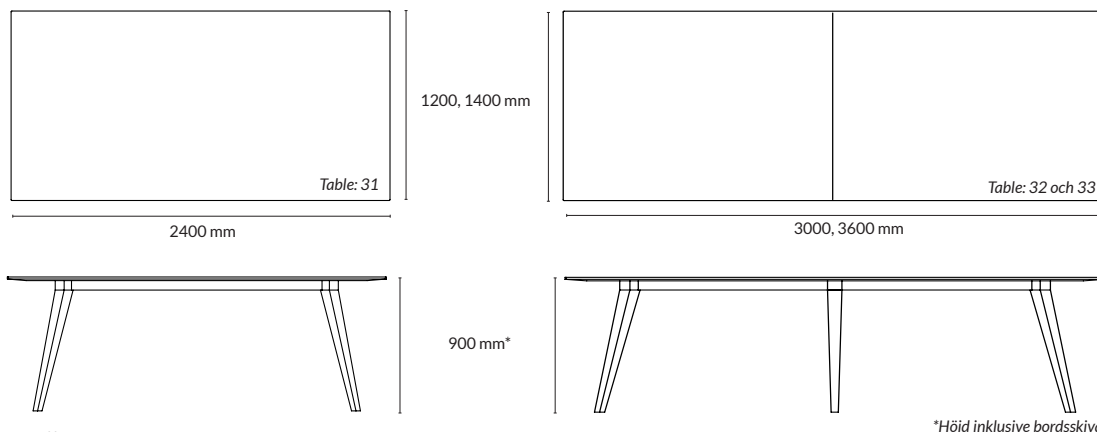

E5 MEETING

RAGNARS

MÖTESBORD Rektangulärt

Utförande Table 31	Höjd*	Storlek skiva	Artikelnummer	Pris
Vitbetsad ask + stativ i vitbetsad ask	900 mm	2400x1200x23 mm	190151-0530	41 860
	900 mm	2400x1400x23 mm	190152-0530	50 715
Svartbetsad ask + stativ i svartbetsad ask	900 mm	2400x1200x23 mm	190151-0535	41 860
	900 mm	2400x1400x23 mm	190152-0535	50 715
Mauve linoleum + stativ i svartbetsad ask	900 mm	2400x1200x24 mm	190151-0701	46 115
	900 mm	2400x1400x24 mm	190152-0701	56 005
Svart linoleum + stativ i svartbetsad ask	900 mm	2400x1200x24 mm	190151-0705	46 115
	900 mm	2400x1400x24 mm	190152-0705	56 005
Mushroom linoleum + stativ i vitbetsad ask	900 mm	2400x1200x24 mm	190151-0702	46 115
	900 mm	2400x1400x24 mm	190152-0702	56 005

*Höjd inklusive bordsskiva.

Utförande Table 32	Höjd*	Storlek skiva	Artikelnummer	Pris
Vitbetsad ask + stativ i vitbetsad ask	900 mm	3000x1200x23 mm	190154-0530	50 715
	900 mm	3000x1400x23 mm	190155-0530	59 800
Svartbetsad ask + stativ i svartbetsad ask	900 mm	3000x1200x23 mm	190154-0535	50 715
	900 mm	3000x1400x23 mm	190155-0535	59 800
Mauve linoleum + stativ i svartbetsad ask	900 mm	3000x1200x24 mm	190154-0701	56 005
	900 mm	3000x1400x24 mm	190155-0701	65 780
Svart linoleum + stativ i svartbetsad ask	900 mm	3000x1200x24 mm	190154-0705	56 005
	900 mm	3000x1400x24 mm	190155-0705	65 780
Mushroom linoleum + stativ i vitbetsad ask	900 mm	3000x1200x24 mm	190154-0702	56 005
	900 mm	3000x1400x24 mm	190155-0702	65 780

*Höjd inklusive bordsskiva.

Utförande Table 33	Höjd*	Storlek skiva	Artikelnummer	Pris
Vitbetsad ask + stativ i vitbetsad ask	900 mm	3600x1200x23 mm	190157-0530	82 570
	900 mm	3600x1400x23 mm	190158-0530	92 115
Svartbetsad ask + stativ i svartbetsad ask	900 mm	3600x1200x23 mm	190157-0535	82 570
	900 mm	3600x1400x23 mm	190158-0535	92 115
Mauve linoleum + stativ i svartbetsad ask	900 mm	3600x1200x24 mm	190157-0701	90 850
	900 mm	3600x1400x24 mm	190158-0701	101 430
Svart linoleum + stativ i svartbetsad ask	900 mm	3600x1200x24 mm	190157-0705	90 850
	900 mm	3600x1400x24 mm	190158-0705	101 430
Mushroom linoleum + stativ i vitbetsad ask	900 mm	3600x1200x24 mm	190157-0702	90 850
	900 mm	3600x1400x24 mm	190158-0702	101 430

*Höjd inklusive bordsskiva.