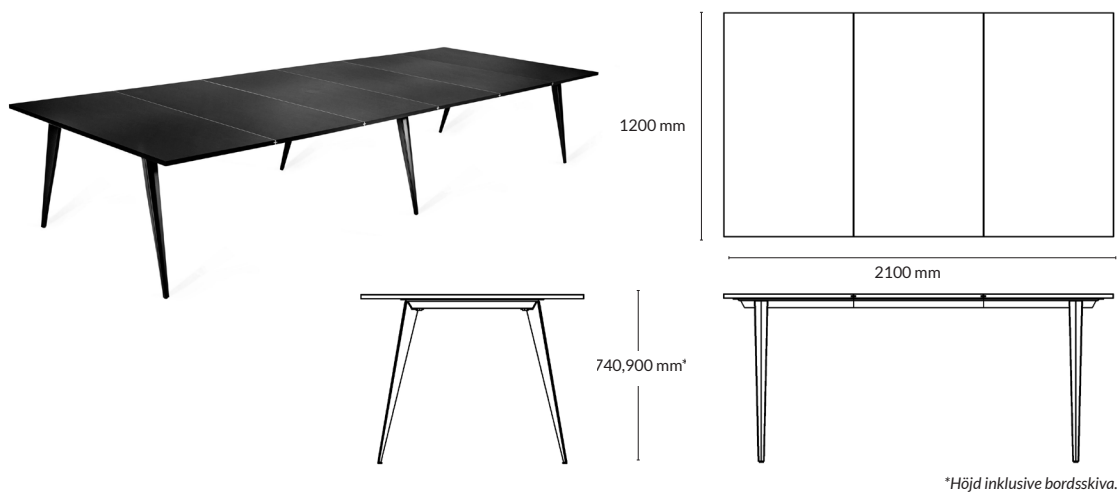

PLUS MEETING

RAGNARS

MÖTESBORD med tredelad skiva, 700x1200x24 mm/del

Utförande	Höjd*	Storlek skiva**	Artikelnummer	Pris
Mauve linoleum + svart stativ i metall	740 mm	2100x1200x24 mm	195171-1	47 000
	900 mm	2100x1200x24 mm	195173-1	48 600
Svart linoleum + svart stativ i metall	740 mm	2100x1200x24 mm	195171-2	47 000
	900 mm	2100x1200x24 mm	195173-2	48 600
Mushroom linoleum + vitt stativ i metall	740 mm	2100x1200x24 mm	195171-3	47 000
	900 mm	2100x1200x24 mm	195173-3	48 600

*Höjd inklusive bordsskiva. **Kan byggas på med tillägsskiva upp till total längd: 6300 mm.

TILLBEHÖR: Tillägsskiva för påbyggnad av mötesbord upp till total längd: 6300 mm

Utförande	Storlek skiva	Artikelnummer	Pris
Mauve linoleum	700x1200x24 mm	195112-0701	5100
Svart linoleum	700x1200x24 mm	195112-0705	5100
Mushroom linoleum	700x1200x24 mm	195112-0702	5100

TILLBEHÖR: Ben för påbyggnad av mötesbord upp till total längd: 6300 mm

Utförande	Antal	Höjd	Artikelnummer	Pris
Vit metall	2 st	717 mm	195172-0811	10 900
	2 st	877 mm	195174-0811	11 400
Svart metall	2 st	717 mm	195172-0814	10 900
	2 st	877 mm	195174-0814	11 400

TABELL: Antal ben/skiva

Total längd skiva	Antal ben
2100 mm	4 st
2800 - 4200 mm	6 st
4900 - 6300 mm	8 st