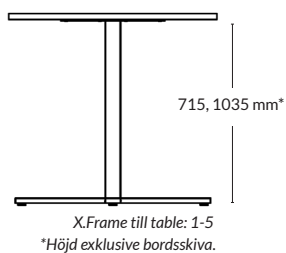

R5 WORK.MEETING

RAGNARS

STATIV X.Frame, till Table 1-5

Utförande	Höjd*	Artikelnummer	Pris
Svart	715 mm	154214-0814	3400
	1035 mm	154218-0814	3400
Blankkrom	715 mm	154214-0820	4400
	1035 mm	154218-0820	4400

*Höjd exklusive bordsskiva.

STATIV X.Frame, till Table 9-11

Utförande	Höjd*	Artikelnummer	Pris
Svart	715 mm	154234-0814	3900
Blankkrom	715 mm	154234-0820	5400

*Höjd exklusive bordsskiva.

STATIV T.Frame, till Table 6

Utförande	Höjd*	Artikelnummer	Pris
Svart	715 mm	154314-0814	4800
Blankkrom	715 mm	154314-0820	6500

*Höjd exklusive bordsskiva.

STATIV T.Frame, till Table 12

Utförande	Höjd*	Artikelnummer	Pris
Svart	715 mm	154324-0814	5900
Blankkrom	715 mm	154324-0820	7400

*Höjd exklusive bordsskiva.