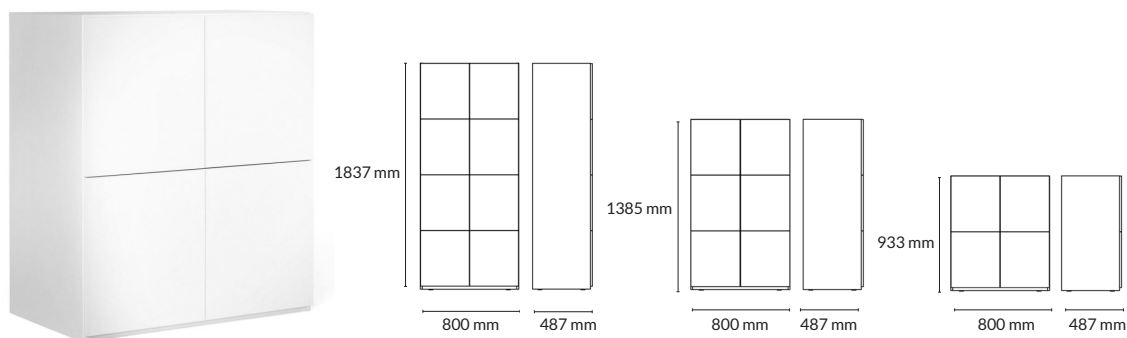

SKÅP

Utförande	Information	Storlek	Artikelnummer	Pris
Vit direktlaminat	4 st push2open luckor	800x487x933 mm	131731-0311	7450

Utförande	Information	Storlek	Artikelnummer	Pris
Vit direktlaminat	6 st push2open luckor	800x487x1385 mm	131732-0311	9900

Utförande	Information	Storlek	Artikelnummer	Pris
Vit direktlaminat	8 st push2open luckor	800x487x1837 mm	131733-0311	12 100

TILLBEHÖR: Lås

Utförande	Information	Artikelnummer	Pris
Tryckcylinderlås	Öppnas med vikbar nyckel	5901	270 kr/st
RFID	Öppnas med tag eller kort	5903	1650 kr/st