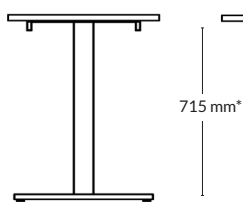

R5 WORK.MEETING

RAGNARS

STATIV X.Frame, till Table 1-5

Utförande	Höjd*	Artikelnummer	Pris
Svart	715 mm	154214-0814	3400
	1035 mm	154218-0814	3400
Blankkrom	715 mm	154214-0820	4400
	1035 mm	154218-0820	4400

*Höjd exklusive bordsskiva.

STATIV X.Frame, till Table 9-11

Utförande	Höjd*	Artikelnummer	Pris
Svart	715 mm	154234-0814	3900
Blankkrom	715 mm	154234-0820	5400

*Höjd exklusive bordsskiva.

STATIV T.Frame, till Table 6

Utförande	Höjd*	Artikelnummer	Pris
Svart	715 mm	154314-0814	4800
Blankkrom	715 mm	154314-0820	6500

*Höjd exklusive bordsskiva.

STATIV T.Frame, till Table 12

Utförande	Höjd*	Artikelnummer	Pris
Svart	715 mm	154324-0814	5900
Blankkrom	715 mm	154324-0820	7400

*Höjd exklusive bordsskiva.