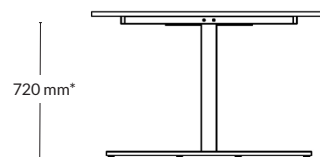

R5 WORK.CONFERENCE

RAGNARS

*Höjd exklusive bordskiva. Till table: 7-9