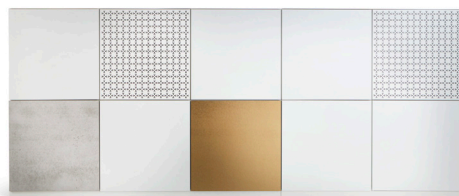

STANDARD 1

Information: Komplet förråring med 10 förvaringsfack med push2open luckor. Låg sockel. Plåtbeklädd toppskiva 1,5 mm.

Storlek: 2500x1050x404 mm

Utförande	Artikelnummer	Pris
Vit direktlaminat, A-laminat, betonglaminat och mässing metall-laminat	193100	46 800