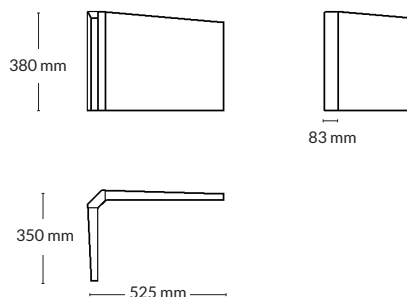

FÄRGVAL: Konsoller

Utförande	Artikelnummer
Vit	xxxxxx-0811
Svart	xxxxxx-0814

TABLE SCREEN+

RAGNARS

SKÄRM

Utförande	Storlek	Artikelnummer	Pris
Natur kork	525x350x380x38 mm	191505-0630	5100
Rökt kork	525x350x380x38 mm	191505-0631	5470