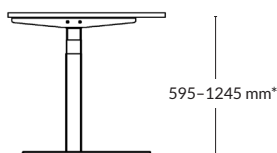

R3 WORK.STATION

RAGNARS

* Slaglängd exklusive bordsskiva.

ARBETSBORD

Utförande	Slaglängd*	Storlek skiva	Artikelnummer	Pris
Vit skiva i direktlaminat med kantlist i vit ABS + vitt stativ	595-1245 mm	1200x800x22 mm	130012-0811	8450
	595-1245 mm	1400x800x22 mm	130014-0811	8690
	595-1245 mm	1600x800x22 mm	130016-0811	8830
	595-1245 mm	1800x800x22 mm	130020-0811	8940

Vit skiva i direktlaminat med kantlist i vit ABS + svart stativ	595-1245 mm	1200x800x22 mm	130012-0814	8450
	595-1245 mm	1400x800x22 mm	130014-0814	8690
	595-1245 mm	1600x800x22 mm	130016-0814	8830
	595-1245 mm	1800x800x22 mm	130020-0814	8940

* Slaglängd exklusive bordsskiva.

TILLBEHÖR: Kabelränna

Utförande	Namn	Längd	Artikelnummer	Pris
Vit- eller svartlackad metall	ENKEL	910 mm	100623-xxxx	485
Vit- eller svartlackad metall	ENKEL	1310 mm	100624-xxxx	622
Vit- eller svartlackad metall flexibel längd, vinklingsbar	FLEX	1100-1700 mm	100645-xxxx	965

FÄRGVAL: Kabelränna

Utförande	Artikelnummer
Vit	xxxxxx-0811
Svart	xxxxxx-0814