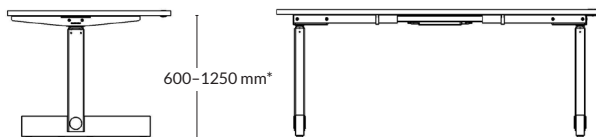

Slitsspår utan kantlist

Slitsspår med kantlist

TILLBEHÖR: Slitsspår

Utförande	Storlek	Artikelnummer	Pris
Utan kantlist	500x35 mm	150083	300
Med vit kantlist i ABS	500x35 mm	150084	500

COINZ STATION

RAGNARS

Med LINAK DL PLUS komponenter, utan synliga glidlagerstyrningar och med en hastighet på 80 mm/s.

*Slaglängd exklusive bordsskiva.

ARBETSBORD

Utförande	Slaglängd*	Storlek skiva	Artikelnummer	Pris
Mauve linoleum / valnöt + svart stativ	600-1250 mm	1400x800x24 mm	190113-1	16 698
		1600x800x24 mm	190115-1	16 698
		1800x800x24 mm	190117-1	17 215
Svart linoleum / ask+ svart stativ	600-1250 mm	1400x800x24 mm	190113-2	15 983
		1600x800x24 mm	190115-2	15 983
		1800x800x24 mm	190117-2	16 478
Svart linoleum / alm + svart stativ	600-1250 mm	1400x800x24 mm	190113-3	16 698
		1600x800x24 mm	190115-3	16 698
		1800x800x24 mm	190117-3	17 215
Mushroom linoleum / ek + vitt stativ	600-1250 mm	1400x800x24 mm	190113-4	15 983
		1600x800x24 mm	190115-4	15 983
		1800x800x24 mm	190117-4	16 478