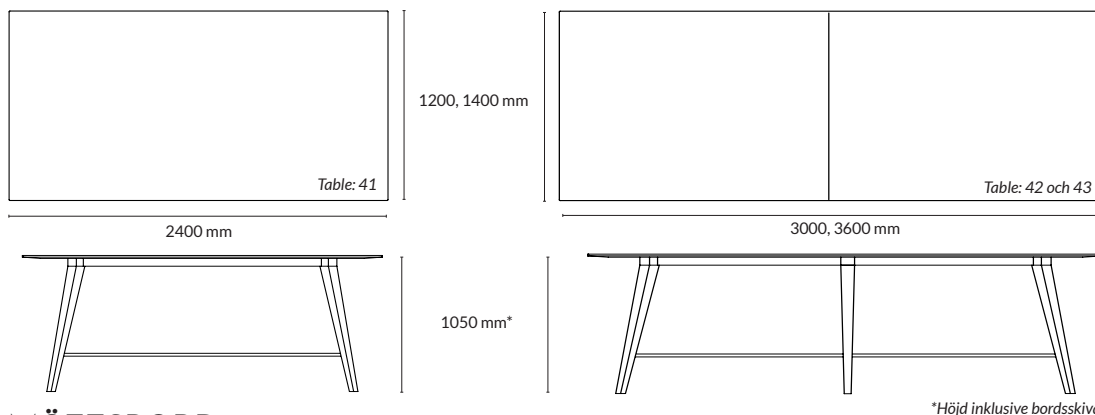

E5 MEETING

RAGNARS

MÖTESBORD Rektangulärt

Utförande Table 41	Höjd*	Storlek skiva	Artikelnummer	Pris
Vitbetsad ask + stativ i vitbetsad ask	1050 mm	2400x1200x23 mm	190161-0530	60 240
	1050 mm	2400x1400x23 mm	190162-0530	67 390
Svartbetsad ask + stativ i svartbetsad ask	1050 mm	2400x1200x23 mm	190161-0535	60 240
	1050 mm	2400x1400x23 mm	190162-0535	67 390
Mauve linoleum + stativ i svartbetsad ask	1050 mm	2400x1200x24 mm	190161-0701	66 240
	1050 mm	2400x1400x24 mm	190162-0701	74 290
Svart linoleum + stativ i svartbetsad ask	1050 mm	2400x1200x24 mm	190161-0705	66 240
	1050 mm	2400x1400x24 mm	190162-0705	74 290
Mushroom linoleum + stativ i vitbetsad ask	1050 mm	2400x1200x24 mm	190161-0702	66 240
	1050 mm	2400x1400x24 mm	190162-0702	74 290

*Höjd inklusive bordsskiva.

*Höjd inklusive bordsskiva.

Utförande Table 42	Höjd*	Storlek skiva	Artikelnummer	Pris
Vitbetsad ask + stativ i vitbetsad ask	1050 mm	3000x1200x23 mm	190166-0530	70 320
	1050 mm	3000x1400x23 mm	190167-0530	77 050
Svartbetsad ask + stativ i svartbetsad ask	1050 mm	3000x1200x23 mm	190166-0535	70 320
	1050 mm	3000x1400x23 mm	190167-0535	77 050
Mauve linoleum + stativ i svartbetsad ask	1050 mm	3000x1200x24 mm	190166-0701	77 520
	1050 mm	3000x1400x24 mm	190167-0701	84 870
Svart linoleum + stativ i svartbetsad ask	1050 mm	3000x1200x24 mm	190166-0705	77 520
	1050 mm	3000x1400x24 mm	190167-0705	84 870
Mushroom linoleum + stativ i vitbetsad ask	1050 mm	3000x1200x24 mm	190166-0702	77 520
	1050 mm	3000x1400x24 mm	190167-0702	84 870

*Höjd inklusive bordsskiva.

Utförande Table 43	Höjd*	Storlek skiva	Artikelnummer	Pris
Vitbetsad ask + stativ i vitbetsad ask	1050 mm	3600x1200x23 mm	190171-0530	107 295
	1050 mm	3600x1400x23 mm	190172-0530	119 600
Svartbetsad ask + stativ i svartbetsad ask	1050 mm	3600x1200x23 mm	190171-0535	107 295
	1050 mm	3600x1400x23 mm	190172-0535	119 600
Mauve linoleum + stativ i svartbetsad ask	1050 mm	3600x1200x24 mm	190171-0701	118 450
	1050 mm	3600x1400x24 mm	190172-0701	133 400
Svart linoleum + stativ i svartbetsad ask	1050 mm	3600x1200x24 mm	190171-0705	118 450
	1050 mm	3600x1400x24 mm	190172-0705	133 400
Mushroom linoleum + stativ i vitbetsad ask	1050 mm	3600x1200x24 mm	190171-0702	118 450
	1050 mm	3600x1400x24 mm	190172-0702	133 400

*Höjd inklusive bordsskiva.