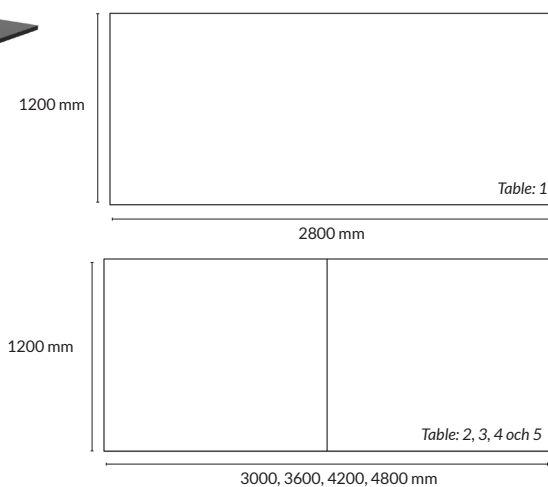

SKIVA Table 1, hel skiva, rektangulär

Utförande	Storlek skiva	Artikelnummer	Pris
Mauve linoleum med matchande kantlist i ABS	2800x1200x24 mm	153510-0701	14 300
Svart linoleum med matchande kantlist i ABS	2800x1200x24 mm	153510-0705	14 300
Mushroom linoleum med matchande kantlist i ABS	2800x1200x24 mm	153510-0702	14 300

SKIVA Table 2, tvådelad skiva, rektangulär

Utförande	Storlek skiva	Artikelnummer	Pris
Mauve linoleum med matchande kantlist i ABS	3000x1200x24 mm	153512-0701	14 600
Svart linoleum med matchande kantlist i ABS	3000x1200x24 mm	153512-0705	14 600
Mushroom linoleum med matchande kantlist i ABS	3000x1200x24 mm	153512-0702	14 600

SKIVA Table 3, tvådelad skiva, rektangulär

Utförande	Storlek skiva	Artikelnummer	Pris
Mauve linoleum med matchande kantlist i ABS	3600x1200x24 mm	153514-0701	16 700
Svart linoleum med matchande kantlist i ABS	3600x1200x24 mm	153514-0705	16 700
Mushroom linoleum med matchande kantlist i ABS	3600x1200x24 mm	153514-0702	16 700

SKIVA Table 4, tvådelad skiva, rektangulär

Utförande	Storlek skiva	Artikelnummer	Pris
Mauve linoleum med matchande kantlist i ABS	4200x1200x24 mm	153516-0701	23 700
Svart linoleum med matchande kantlist i ABS	4200x1200x24 mm	153516-0705	23 700
Mushroom linoleum med matchande kantlist i ABS	4200x1200x24 mm	153516-0702	23 700

SKIVA Table 5, tvådelad skiva, rektangulär

Utförande	Storlek skiva	Artikelnummer	Pris
Mauve linoleum med matchande kantlist i ABS	4800x1200x24 mm	153518-0701	29 100
Svart linoleum med matchande kantlist i ABS	4800x1200x24 mm	153518-0705	29 100
Mushroom linoleum med matchande kantlist i ABS	4800x1200x24 mm	153518-0702	29 100