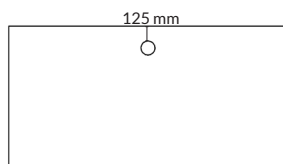

Powerdot rund
Centrerad