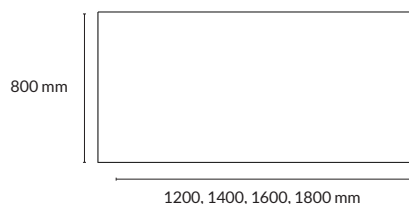

R3 WORK.STATION

RAGNARS

* Slaglängd exklusive bordsskiva.

ARBETSBORD

Utförande	Slaglängd*	Storlek skiva	Artikelnummer	Pris
Vit skiva i direktlaminat med kantlist i vit ABS + vitt stativ	595-1245 mm	1200x800x22 mm	130012-0811	8450
	595-1245 mm	1400x800x22 mm	130014-0811	8690
	595-1245 mm	1600x800x22 mm	130016-0811	8830
	595-1245 mm	1800x800x22 mm	130020-0811	8940

Vit skiva i direktlaminat med kantlist i vit ABS + svart stativ	595-1245 mm	1200x800x22 mm	130012-0814	8450
	595-1245 mm	1400x800x22 mm	130014-0814	8690
	595-1245 mm	1600x800x22 mm	130016-0814	8830
	595-1245 mm	1800x800x22 mm	130020-0814	8940

* Slaglängd exklusive bordsskiva.

TILLBEHÖR: Kabelränna

Utförande	Namn	Längd	Artikelnummer	Pris
Vit- eller svartlackad metall	ENKEL	910 mm	100623-xxxx	485
Vit- eller svartlackad metall	ENKEL	1310 mm	100624-xxxx	622
Vit- eller svartlackad metall flexibel längd, vinklingsbar	FLEX	1100-1700 mm	100645-xxxx	965

FÄRGVAL: Kabelränna

Utförande	Artikelnummer
Vit	xxxxxx-0811
Svart	xxxxxx-0814