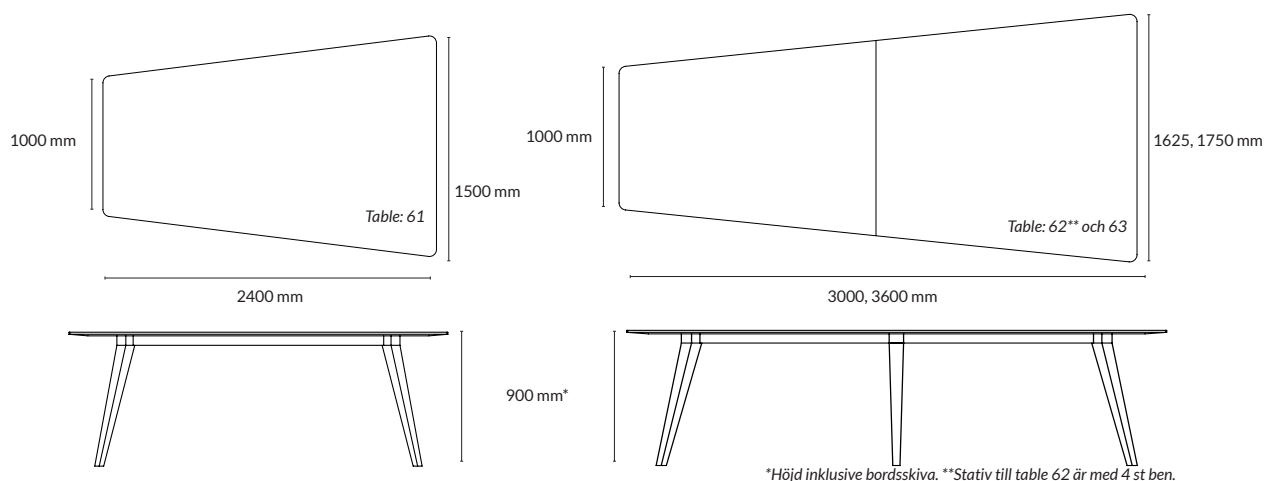

E5 MEETING

RAGNARS

*Höjd inklusive bordsskiva. **Stativ till table 62 är med 4 st ben.

MÖTESBORD Video conference

Utförande Table 61	Höjd*	Storlek skiva	Artikelnummer	Pris
Vitbetsad ask + stativ i vitbetsad ask	900 mm	2400x1000/1500x23 mm	190191-0530	56 120
Svartbetsad ask + stativ i svartbetsad ask	900 mm	2400x1000/1500x23 mm	190191-0535	56 120
Mauve linoleum + stativ i svartbetsad ask	900 mm	2400x1000/1500x24 mm	190191-0701	61 525
Svart linoleum + stativ i svartbetsad ask	900 mm	2400x1000/1500x24 mm	190191-0705	61 525
Mushroom linoleum + stativ i vitbetsad ask	900 mm	2400x1000/1500x24 mm	190191-0702	61 525

*Höjd inklusive bordsskiva.

Utförande Table 62	Höjd*	Storlek skiva	Artikelnummer	Pris
Vitbetsad ask + stativ i vitbetsad ask	900 mm	3000x1000/1625x23 mm	190193-0530	71 185
Svartbetsad ask + stativ i svartbetsad ask	900 mm	3000x1000/1625x23 mm	190193-0535	71 185
Mauve linoleum + stativ i svartbetsad ask	900 mm	3000x1000/1625x24 mm	190193-0701	78 085
Svart linoleum + stativ i svartbetsad ask	900 mm	3000x1000/1625x24 mm	190193-0705	78 085
Mushroom linoleum + stativ i vitbetsad ask	900 mm	3000x1000/1625x24 mm	190193-0702	78 085

*Höjd inklusive bordsskiva.

Utförande Table 63	Höjd*	Storlek skiva	Artikelnummer	Pris
Vitbetsad ask + stativ i vitbetsad ask	900 mm	3600x1000/1750x23 mm	190195-0530	93 840
Svartbetsad ask + stativ i svartbetsad ask	900 mm	3600x1000/1750x23 mm	190195-0535	93 840
Mauve linoleum + stativ i svartbetsad ask	900 mm	3600x1000/1750x24 mm	190195-0701	103 155
Svart linoleum + stativ i svartbetsad ask	900 mm	3600x1000/1750x24 mm	190195-0705	103 155
Mushroom linoleum + stativ i vitbetsad ask	900 mm	3600x1000/1750x24 mm	190195-0702	103 155

*Höjd inklusive bordsskiva.