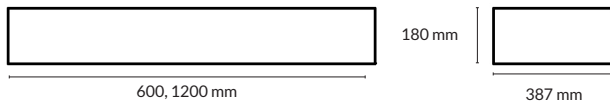

TILLBEHÖR: Blomlåda

Utförande	Storlek	Artikelnummer	Pris
Vit plåt	600x387x180 mm	195216-0811	1601
	1200x387x180 mm	195217-0811	2024
Svart plåt	600x387x180 mm	195216-0814	1601
	1200x387x180 mm	195217-0814	2024

TILLBEHÖR: Lås

Utförande	Information	Artikelnummer	Pris
RFID	Öppnas med tag eller kort	5903	1650
Bluetooth	Bokas/öppnas med app	5904	1850
	Bokas/öppnas med app		
Gateway*	utanför det lokala nätverket	5905	2900

*25 st lås/gateway.