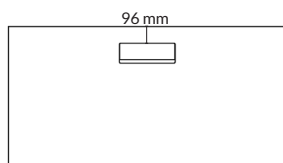

*Slaglängd exklusive bordsskiva.

R6 WORK.STATION

RAGNARS

Kabellock 96 mm från långsida
Vänsterplacerad

Kabellock 96 mm från långsida
Centrerad

Kabellock 96 mm från långsida
Högerplacerad

TILLBEHÖR: Kabellock 320x115 mm