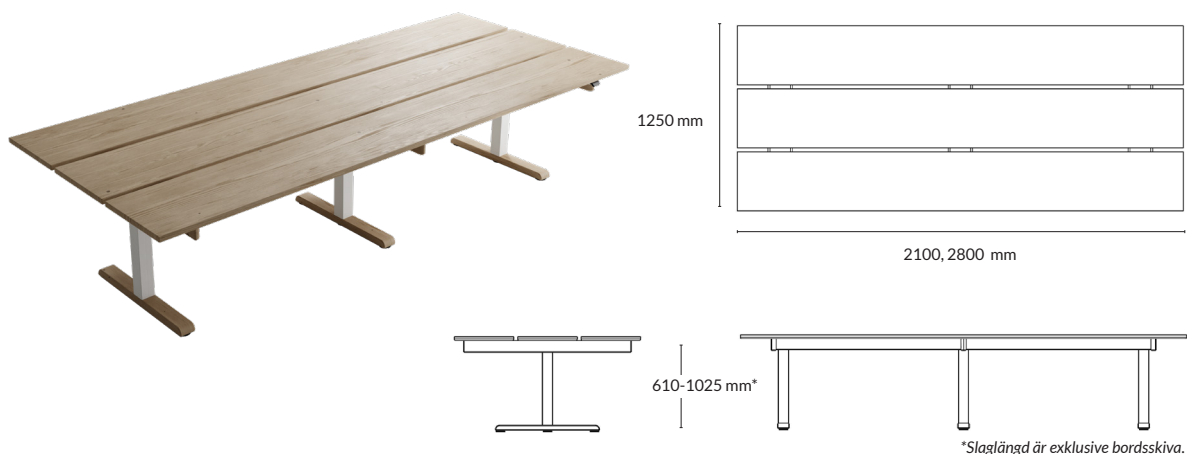

PLANKS MEETING

RAGNARS

Med LINAK DL PLUS komponenter, utan synliga glidlagerstyrningar och med en hastighet på 80 mm/s.

MÖTESBORD

Utförande*	Slaglängd**	Storlek skiva	Artikelnummer	Pris
Skiva i 3x400 mm massiv ekplanka.				
Skiva, sidobalk och fot i vittonad massiv ek+ vitt stativ	610-1025 mm	2100x1250x22 mm	190611-0075	75 000
		2800x1250x22 mm	190614-0075	85 000
Skiva i vittonat ekfanér.				
Sidobalk och fot i vittonad massiv ek + vitt stativ	610-1025 mm	2100x1250x23 mm	190611-0022	45 000
		2800x1250x23 mm	190614-0022	49 000