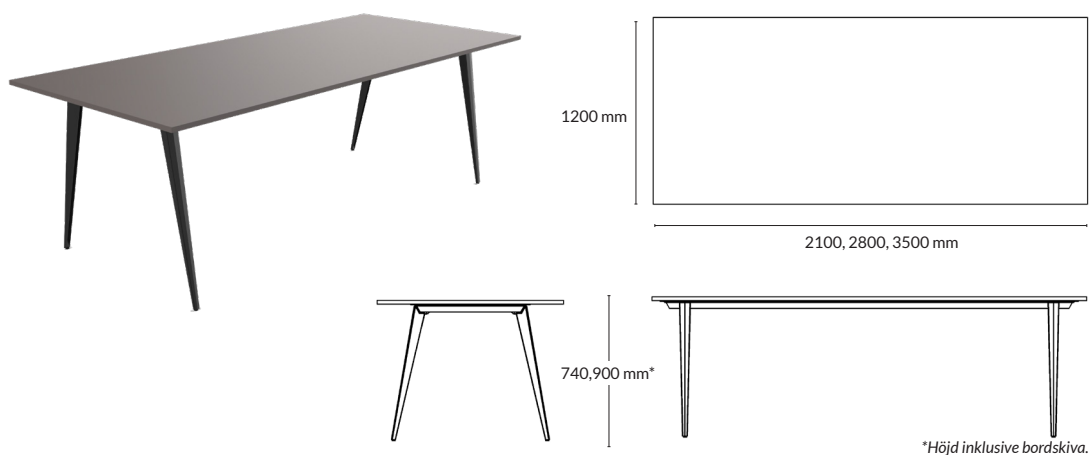

TABELL: Antal ben/skiva

Total längd skiva	Antal ben
2100 mm	4 st
2800 - 4200 mm	6 st
4900 - 6300 mm	8 st

PLUS MEETING

RAGNARS

MÖTESBORD hel skiva

Utförande	Höjd*	Storlek skiva**	Artikelnummer	Pris
Mauve linoleum + svart stativ i metall	740 mm	2100x1200x24 mm	195171-4	39 000
	900 mm	2100x1200x24 mm	195173-4	40 600
	740 mm	2800x1200x24 mm	195271-1	42 500
	900 mm	2800x1200x24 mm	195273-1	44 100
	740 mm	3500x1200x24 mm	195371-1	54 000
	900 mm	3500x1200x24 mm	195373-1	55 600
Svart linoleum + svart stativ i metall	740 mm	2100x1200x24 mm	195171-5	39 000
	900 mm	2100x1200x24 mm	195173-5	40 600
	740 mm	2800x1200x24 mm	195271-2	42 500
	900 mm	2800x1200x24 mm	195273-2	44 100
	740 mm	3500x1200x24 mm	195371-2	54 000
	900 mm	3500x1200x24 mm	195373-2	55 600
Mushroom linoleum + vitt stativ i metall	740 mm	2100x1200x24 mm	195171-6	39 000
	900 mm	2100x1200x24 mm	195173-6	40 600
	740 mm	2800x1200x24 mm	195271-3	42 500
	900 mm	2800x1200x24 mm	195273-3	44 100
	740 mm	3500x1200x24 mm	195371-3	54 000
	900 mm	3500x1200x24 mm	195373-3	55 600