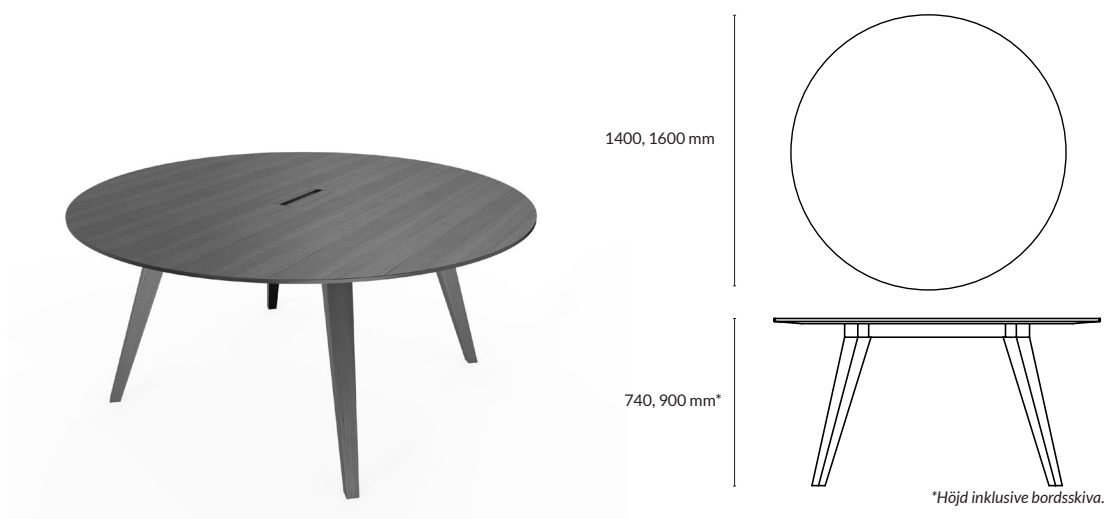

E5 MEETING

RAGNARS

MÖTESBORD Runt

Utförande Table 13	Höjd*	Storlek skiva	Artikelnummer	Pris
Vitbetsad ask + stativ i vitbetsad ask	740 mm	1400x23 mm	190135-0530	36 455
Svartbetsad ask + stativ i svartbetsad ask	740 mm	1400x23 mm	190135-0535	36 455
Mauve linoleum + stativ i svartbetsad ask	740 mm	1400x24 mm	190135-0701	40 135
Svart linoleum + stativ i svartbetsad ask	740 mm	1400x24 mm	190135-0705	40 135
Mushroom linoleum + stativ i vitbetsad ask	740 mm	1400x24 mm	190135-0702	40 135

*Höjd inklusive bordsskiva.

Utförande Table 14	Höjd*	Storlek skiva	Artikelnummer	Pris
Vitbetsad ask + stativ i vitbetsad ask	740 mm	1600x23 mm	190136-0530	43 240
Svartbetsad ask + stativ i svartbetsad ask	740 mm	1600x23 mm	190136-0535	43 240
Mauve linoleum + stativ i svartbetsad ask	740 mm	1600x24 mm	190136-0701	47 610
Svart linoleum + stativ i svartbetsad ask	740 mm	1600x24 mm	190136-0705	47 610
Mushroom linoleum + stativ i vitbetsad ask	740 mm	1600x24 mm	190136-0702	47 610

*Höjd inklusive bordsskiva.

Utförande Table 23	Höjd*	Storlek skiva	Artikelnummer	Pris
Vitbetsad ask + stativ i vitbetsad ask	900 mm	1400x23 mm	190145-0530	41 860
Svartbetsad ask + stativ i svartbetsad ask	900 mm	1400x23 mm	190145-0535	41 860
Mauve linoleum + stativ i svartbetsad ask	900 mm	1400x24 mm	190145-0701	46 115
Svart linoleum + stativ i svartbetsad ask	900 mm	1400x24 mm	190145-0705	46 115
Mushroom linoleum + stativ i vitbetsad ask	900 mm	1400x24 mm	190145-0702	46 115

*Höjd inklusive bordsskiva.

Utförande Table 24	Höjd*	Storlek skiva	Artikelnummer	Pris
Vitbetsad ask + stativ i vitbetsad ask	900 mm	1600x23 mm	190146-0530	48 875
Svartbetsad ask + stativ i svartbetsad ask	900 mm	1600x23 mm	190146-0535	48 875
Mauve linoleum + stativ i svartbetsad ask	900 mm	1600x24 mm	190146-0701	53 590
Svart linoleum + stativ i svartbetsad ask	900 mm	1600x24 mm	190146-0705	53 590
Mushroom linoleum + stativ i vitbetsad ask	900 mm	1600x24 mm	190146-0702	53 590

*Höjd inklusive bordsskiva.