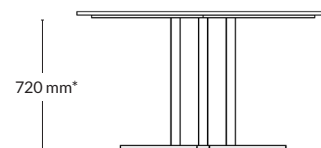

*Höjd exklusive bordskiva. Till table: 10-13

STATIV till Table 6

Utförande	Höjd*	Artikelnummer	Pris
Svart	720 mm	153720-0814	30 400
Blankkrom	720 mm	153720-0820	31 800

*Höjd exklusive bordsskiva.

STATIV till Table 7

Utförande	Höjd*	Artikelnummer	Pris
Svart	720 mm	153722-0814	40 200
Blankkrom	720 mm	153722-0820	42 900

*Höjd exklusive bordsskiva.

STATIV till Table 8

Utförande	Höjd*	Artikelnummer	Pris
Svart	720 mm	153724-0814	44 300
Blankkrom	720 mm	153724-0820	47 100

*Höjd exklusive bordsskiva.

STATIV till Table 9

Utförande	Höjd*	Artikelnummer	Pris
Svart	720 mm	153726-0814	48 500
Blankkrom	720 mm	153726-0820	51 300

*Höjd exklusive bordsskiva.

STATIV till Table 10-13

Utförande	Höjd*	Artikelnummer	Pris
Svart	720 mm	153728-0814	11 700
Blankkrom	720 mm	153728-0820	13 800

*Höjd exklusive bordsskiva.