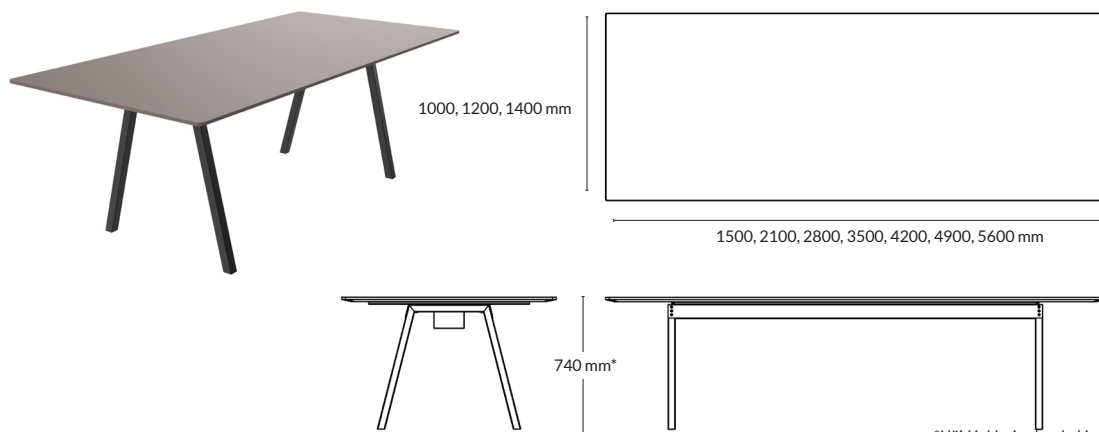

*Höjd inklusive bordsskiva.

LINKS

RAGNARS

MÖTESBORD Rektangulärt

Utförande	Höjd*	Storlek skiva	Artikelnummer	Pris	
Mauve linoleum + stativ i svart metall	740 mm	1500x1000x23 mm	180111-3	21 420	
	740 mm	2100x1000x23 mm	180112-3	24 730	
	740 mm	2800x1000x23 mm	180113-3	29 300	
	740 mm	1500x1200x23 mm	180211-3	22 600	
	740 mm	2100x1200x23 mm	180212-3	26 340	
	740 mm	2800x1200x23 mm	180213-3	31 800	
	740 mm	3500x1200x23 mm	180214-3	49 300	
	740 mm	2100x1400x23 mm	180312-3	38 390	
	740 mm	2800x1400x23 mm	180313-3	45 770	
	740 mm	3500x1400x23 mm	180314-3	58 760	
	740 mm	4200x1400x23 mm	180315-3	65 000	
	740 mm	4900x1400x23 mm	180316-3	69 500	
	740 mm	5600x1400x23 mm	180317-3	70 600	
	Svart linoleum + stativ i svart metall	740 mm	1500x1000x23 mm	180111-4	21 420
		740 mm	2100x1000x23 mm	180112-4	24 730
740 mm		2800x1000x23 mm	180113-4	29 300	
740 mm		1500x1200x23 mm	180211-4	22 600	
740 mm		2100x1200x23 mm	180212-4	26 340	
740 mm		2800x1200x23 mm	180213-4	31 800	
740 mm		3500x1200x23 mm	180214-4	49 300	
740 mm		2100x1400x23 mm	180312-4	38 390	
740 mm		2800x1400x23 mm	180313-4	45 770	
740 mm		3500x1400x23 mm	180314-4	58 760	
740 mm		4200x1400x23 mm	180315-4	65 000	
740 mm		4900x1400x23 mm	180316-4	69 500	
740 mm		5600x1400x23 mm	180317-4	70 600	