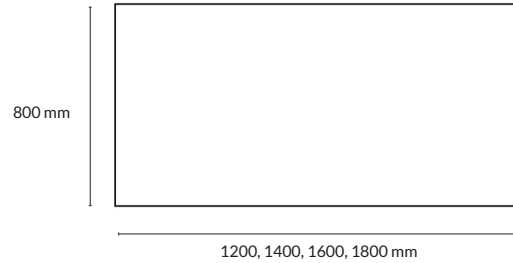

SKIVA Table 1

Utförande	Storlek skiva	Artikelnummer	Pris
Vit högtryckslaminat / vit kantlist i ABS	1200x800x23 mm	150011-0001	2020
	1400x800x23 mm	150013-0001	2330
	1600x800x23 mm	150015-0001	2330
	1800x800x23 mm	150017-0001	2460
Vitbetsat askfanér	1200x800x23 mm	150011-0530	3840
	1400x800x23 mm	150013-0530	4600
	1600x800x23 mm	150015-0530	4600
	1800x800x23 mm	150017-0530	5350
Svartbetsat askfanér	1200x800x23 mm	150011-0535	3840
	1400x800x23 mm	150013-0535	4600
	1600x800x23 mm	150015-0535	4600
	1800x800x23 mm	150017-0535	5350
Svart linoleum/ svart kantlist i ABS	1200x800x24 mm	150011-0705	3470
	1400x800x24 mm	150013-0705	4040
	1600x800x24 mm	150015-0705	4040
	1800x800x24 mm	150017-0705	4600