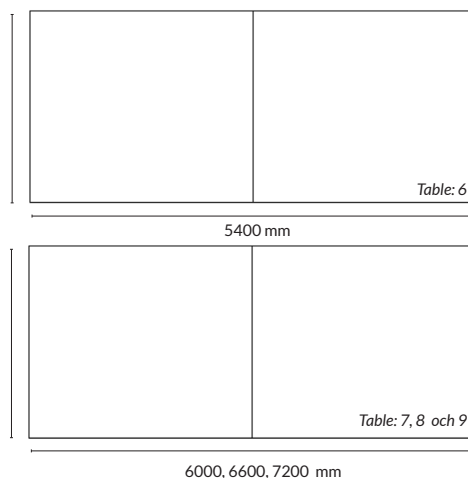

R5 WORK.CONFERENCE

RAGNARS

SKIVA Table 6, tvådelad skiva, rektangulär

Utförande	Storlek skiva	Artikelnummer	Pris
Mauve linoleum med matchande kantlist i ABS	5400x1500x24 mm	153520-0701	30 400
Svart linoleum med matchande kantlist i ABS	5400x1500x24 mm	153520-0705	30 400
Mushroom linoleum med matchande kantlist i ABS	5400x1500x24 mm	153520-0702	30 400

SKIVA Table 7, tredelad skiva, rektangulär

Utförande	Storlek skiva	Artikelnummer	Pris
Mauve linoleum med matchande kantlist i ABS	6000x1550x24 mm	153522-0701	40 200
Svart linoleum med matchande kantlist i ABS	6000x1550x24 mm	153522-0705	40 200
Mushroom linoleum med matchande kantlist i ABS	6000x1550x24 mm	153522-0702	40 200

SKIVA Table 8, tredelad skiva, rektangulär

Utförande	Storlek skiva	Artikelnummer	Pris
Mauve linoleum med matchande kantlist i ABS	6600x1550x24 mm	153524-0701	47 000
Svart linoleum med matchande kantlist i ABS	6600x1550x24 mm	153524-0705	47 000
Mushroom linoleum med matchande kantlist i ABS	6600x1550x24 mm	153524-0702	47 000

SKIVA Table 9, tredelad skiva, rektangulär

Utförande	Storlek skiva	Artikelnummer	Pris
Mauve linoleum med matchande kantlist i ABS	7200x1550x24 mm	153526-0701	51 200
Svart linoleum med matchande kantlist i ABS	7200x1550x24 mm	153526-0705	51 200
Mushroom linoleum med matchande kantlist i ABS	7200x1550x24 mm	153526-0702	51 200