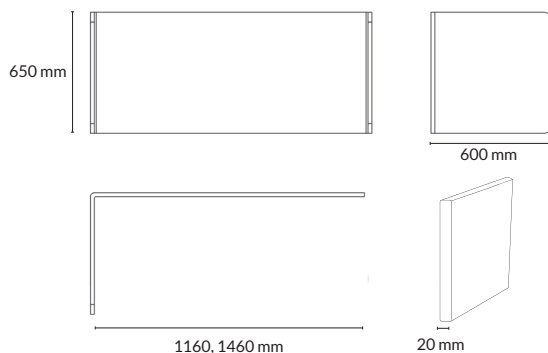

SKÄRM

Storlek	Artikelnummer	Prisgr. A	Prisgr. B	Prisgr. C	Prisgr. D
1160x650x20 mm	13517	5600	6400	6900	7900
1460x650x20 mm	13519	5800	6800	7300	8400

*Exakta mått avgörs av tjocklek på tyg + 2 mm laminering.

TYGER

Prisgrupp	Produktnamn
Prisgrupp A	Gabriel Event Screen, Camira Carlow, Camira Fiji
Prisgrupp B	Camira Blazer Lite, Kvadrat Floyd Screen, Nevotex Slope
Prisgrupp C	Camira Blazer, Camira Synergy, Kvadrat Remix Screen, Nevotex Wooly
Prisgrupp D	Kvadrat Remix 3, Kvadrat Steelcut Trio

KONSOL: L-konsol

Utförande	Information	Artikelnummer	Pris
Svartlackad metall	Till skärm med bestämd höjd över bordsskiva	100665-0814	450