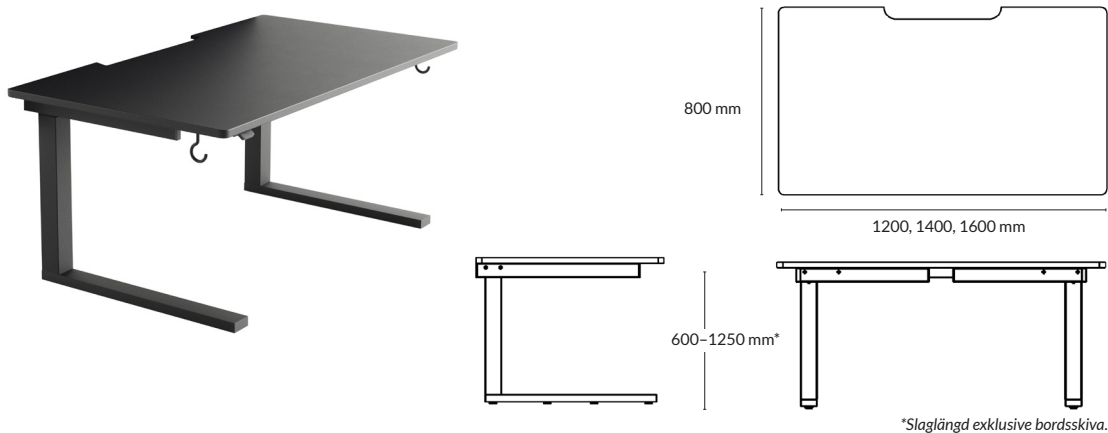

Kabelränna ENKEL

Kabelränna FLEX

TILLBEHÖR: Kabelränna

Utförande	Namn	Längd	Artikelnummer	Pris
Vit- eller svartlackad metall	ENKEL	910 mm	100623-xxxx	485
Vit- eller svartlackad metall	ENKEL	1310 mm	100624-xxxx	622
Vit- eller svartlackad metall, flexibel längd, vinklingsbar	FLEX	1100-1700 mm	100645-xxxx	965

FÄRGVAL: Kabelränna

Utförande	Artikelnummer
Vit	xxxxxx-0811
Svart	xxxxxx-0814

L.STATION

RAGNARS

Med LINAK DL PLUS komponenter, utan synliga glidlagerstyrningar och med en hastighet på 80 mm/s.

ARBETSBORD

Utförande	Slaglängd*	Storlek skiva	Artikelnummer	Pris
Vit högtryckslaminat + vitt stativ	600-1250 mm	1200x800x23 mm	190011-1	14 900
		1400x800x23 mm	190013-1	15 100
		1600x800x23 mm	190015-1	15 300
Grå linoleum + grått stativ	600-1250 mm	1200x800x24 mm	190011-2	15 900
		1400x800x24 mm	190013-2	16 300
		1600x800x24 mm	190015-2	16 600
Svart linoleum + svart stativ	600-1250 mm	1200x800x24 mm	190011-3	15 900
		1400x800x24 mm	190013-3	16 300
		1600x800x24 mm	190015-3	16 600
Blå linoleum + blått stativ	600-1250 mm	1200x800x24 mm	190011-4	15 900
		1400x800x24 mm	190013-4	16 300
		1600x800x24 mm	190015-4	16 600
Rosa linoleum + rosa stativ	600-1250 mm	1200x800x24 mm	190011-5	15 900
		1400x800x24 mm	190013-5	16 300
		1600x800x24 mm	190015-5	16 600