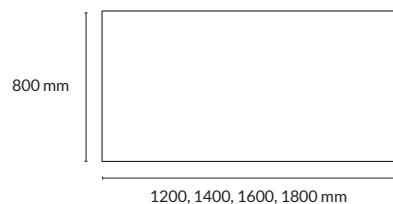

B3 BASIC.STATION

RAGNARS

*Slaglängd exklusive bordsskiva.

ARBETSBORD

Utförande	Slaglängd*	Storlek skiva	Artikelnummer	Pris
Vit skiva i direktlaminat med kantlist i vit ABS + vitt stativ	605-1265 mm	1200x800x22 mm	130011-0811	7180
	605-1265 mm	1400x800x22 mm	130013-0811	7420
	605-1265 mm	1600x800x22 mm	130015-0811	7560
	605-1265 mm	1800x800x22 mm	130017-0811	7670

Vit skiva i direktlaminat med kantlist i vit ABS + svart stativ	605-1265 mm	1200x800x22 mm	130011-0814	7180
	605-1265 mm	1400x800x22 mm	130013-0814	7420
	605-1265 mm	1600x800x22 mm	130015-0814	7560
	605-1265 mm	1800x800x22 mm	130017-0814	7670

*Slaglängd exklusive bordsskiva.

TILLBEHÖR: Kabelränna

Utförande	Namn	Längd	Artikelnummer	Pris
Vit- eller svartlackad metall	ENKEL	910 mm	100623-xxxx	485
Vit- eller svartlackad metall	ENKEL	1310 mm	100624-xxxx	622
Vit- eller svartlackad metall, flexibel längd, vinklångsbar	FLEX halv rund	1150-1740 mm	100628-xxxx	965

FÄRGVAL: Kabelränna

Utförande	Artikelnummer
Vit	xxxxxx-0811
Svart	xxxxxx-0814