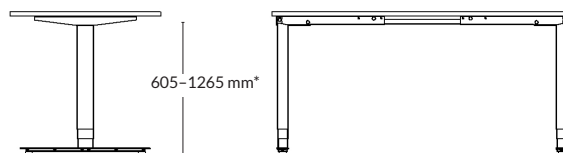

Lean Stool
s.101

W5 Bar Stool
s.102

ARBETSBORD

B3 Basic.Station
Coinz Station
L.Station
Planks Station
R3 Work.Station
R5Nxt
R5 Work.Station
R6 Work.Station

B3 BASIC.STATION

RAGNARS

*Slaglängd exklusive bordsskiva.

ARBETSBORD

Utförande	Slaglängd*	Storlek skiva	Artikelnummer	Pris
Vit skiva i direktlaminat med kantlist i vit ABS + vitt stativ	605-1265 mm	1200x800x22 mm	130011-0811	7180
	605-1265 mm	1400x800x22 mm	130013-0811	7420
	605-1265 mm	1600x800x22 mm	130015-0811	7560
	605-1265 mm	1800x800x22 mm	130017-0811	7670