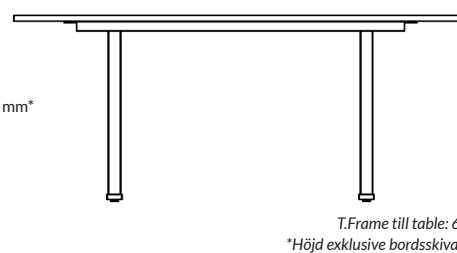

R5 WORK.MEETING

RAGNARS

STATIV X.Frame, till Table 1-5

Utförande	Höjd*	Artikelnummer	Pris
Svart	715 mm	154214-0814	3400
	1035 mm	154218-0814	3400
Blankkrom	715 mm	154214-0820	4400
	1035 mm	154218-0820	4400

*Höjd exklusive bordsskiva.

STATIV X.Frame, till Table 9-11

Utförande	Höjd*	Artikelnummer	Pris
Svart	715 mm	154234-0814	3900
Blankkrom	715 mm	154234-0820	5400

*Höjd exklusive bordsskiva.

STATIV T.Frame, till Table 6

Utförande	Höjd*	Artikelnummer	Pris
Svart	715 mm	154314-0814	4800
Blankkrom	715 mm	154314-0820	6500

*Höjd exklusive bordsskiva.

STATIV T.Frame, till Table 12

Utförande	Höjd*	Artikelnummer	Pris
Svart	715 mm	154324-0814	5900
Blankkrom	715 mm	154324-0820	7400

*Höjd exklusive bordsskiva.