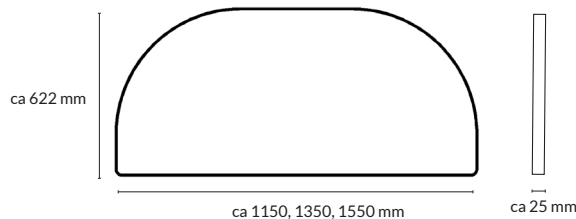

ca 630 mm

ca 1205, 1405, 1605 mm

ca 1205, 1405, 1605 mm

ca 630 mm

FRONTSKÄRM med rundade hörn

Storlek*	Artikelnummer	Prisgr. A	Prisgr. B	Prisgr. C	Prisgr. D
1150x622x25 mm	19511	3855	5155	5855	7995
1350x622x25 mm	19513	4395	5555	6095	8295
1550x622x25 mm	19515	4655	5955	6315	8795

*Exakta mått avgörs av tjocklek på tyg + 2 mm laminering.

FRONTSKÄRM med sidoskärm vänster

Stl frontskärm*	Stl sidoskärm*	Artikelnummer	Prisgr. A	Prisgr. B	Prisgr. C	Prisgr. D
1205x622x25 mm	630x622x25 mm	19617	6355	7355	7955	11 385
1405x622x25 mm	630x622x25 mm	19619	6655	7855	8155	11 805
1605x622x25 mm	630x622x25 mm	19621	6955	8355	8555	12 305

*Exakta mått avgörs av tjocklek på tyg + 2 mm laminering.

FRONTSKÄRM med sidoskärm höger

Stl frontskärm*	Stl sidoskärm*	Artikelnummer	Prisgr. A	Prisgr. B	Prisgr. C	Prisgr. D
1205x622x25 mm	630x622x25 mm	19611	6355	7355	7955	11 385
1405x622x25 mm	630x622x25 mm	19613	6655	7855	8155	11 805
1605x622x25 mm	630x622x25 mm	19615	6955	8355	8555	12 305

*Exakta mått avgörs av tjocklek på tyg + 2 mm laminering.

TYGER

Prisgrupp	Produktnamn
Prisgrupp A	Gabriel Event Screen, Camira Carlow, Camira Fiji
Prisgrupp B	Camira Blazer Lite, Kvadrat Floyd Screen, Nevotex Slope
Prisgrupp C	Camira Blazer, Camira Synergy, Kvadrat Remix Screen, Kvadrat Hint, Nevotex Wooly
Prisgrupp D	Kvadrat Mosaic, Kvadrat Plecto, Kvadrat Remix 3, Kvadrat Steelcut Trio