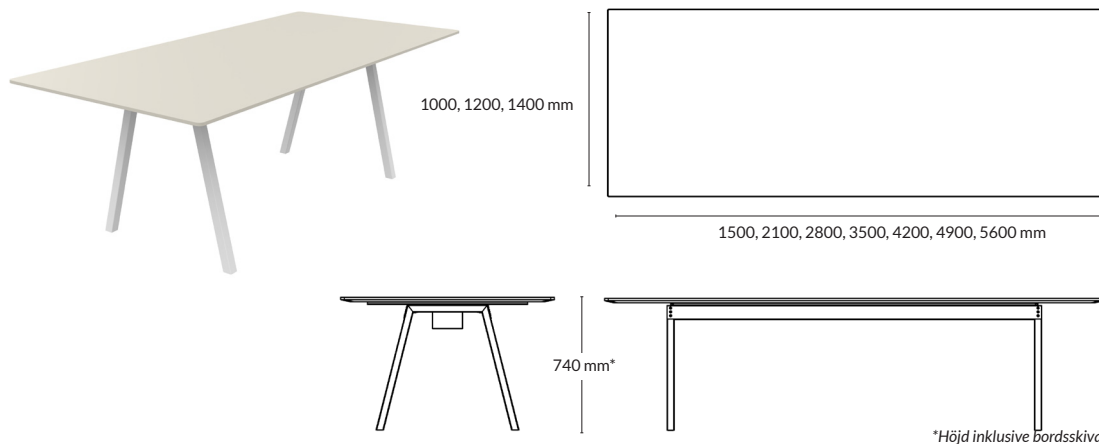

*Höjd inklusive bordsskiva.

LINKS

RAGNARS

MÖTESBORD Rektangulärt

Utförande	Höjd*	Storlek skiva	Artikelnummer	Pris	
Mauve linoleum + stativ i svart metall	740 mm	1500x1000x23 mm	180111-3	21 420	
	740 mm	2100x1000x23 mm	180112-3	24 730	
	740 mm	2800x1000x23 mm	180113-3	29 300	
	740 mm	1500x1200x23 mm	180211-3	22 600	
	740 mm	2100x1200x23 mm	180212-3	26 340	
	740 mm	2800x1200x23 mm	180213-3	31 800	
	740 mm	3500x1200x23 mm	180214-3	49 300	
	740 mm	2100x1400x23 mm	180312-3	38 390	
	740 mm	2800x1400x23 mm	180313-3	45 770	
	740 mm	3500x1400x23 mm	180314-3	58 760	
	740 mm	4200x1400x23 mm	180315-3	65 000	
	740 mm	4900x1400x23 mm	180316-3	69 500	
	740 mm	5600x1400x23 mm	180317-3	70 600	
	Svart linoleum + stativ i svart metall	740 mm	1500x1000x23 mm	180111-4	21 420
		740 mm	2100x1000x23 mm	180112-4	24 730
740 mm		2800x1000x23 mm	180113-4	29 300	
740 mm		1500x1200x23 mm	180211-4	22 600	
740 mm		2100x1200x23 mm	180212-4	26 340	
740 mm		2800x1200x23 mm	180213-4	31 800	
740 mm		3500x1200x23 mm	180214-4	49 300	
740 mm		2100x1400x23 mm	180312-4	38 390	
740 mm		2800x1400x23 mm	180313-4	45 770	
740 mm		3500x1400x23 mm	180314-4	58 760	
740 mm		4200x1400x23 mm	180315-4	65 000	
740 mm		4900x1400x23 mm	180316-4	69 500	
740 mm		5600x1400x23 mm	180317-4	70 600	

*Höjd inklusive bordsskiva.

LINKS

RAGNARS

MÖTESBORD Rektangulärt

Utförande	Höjd*	Storlek skiva	Artikelnummer	Pris
Mushroom linoleum + stativ i vit metall	740 mm	1500x1000x23 mm	180111-5	21 420
	740 mm	2100x1000x23 mm	180112-5	24 730
	740 mm	2800x1000x23 mm	180113-5	29 300
	740 mm	1500x1200x23 mm	180211-5	22 600
	740 mm	2100x1200x23 mm	180212-5	26 340
	740 mm	2800x1200x23 mm	180213-5	31 800
	740 mm	3500x1200x23 mm	180214-5	49 300
	740 mm	2100x1400x23 mm	180312-5	38 390
	740 mm	2800x1400x23 mm	180313-5	45 770
	740 mm	3500x1400x23 mm	180314-5	58 760
	740 mm	4200x1400x23 mm	180315-5	65 000
	740 mm	4900x1400x23 mm	180316-5	69 500
	740 mm	5600x1400x23 mm	180317-5	70 600