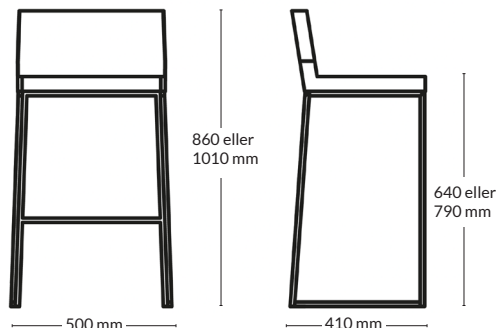

W5 BAR STOOL

RAGNARS