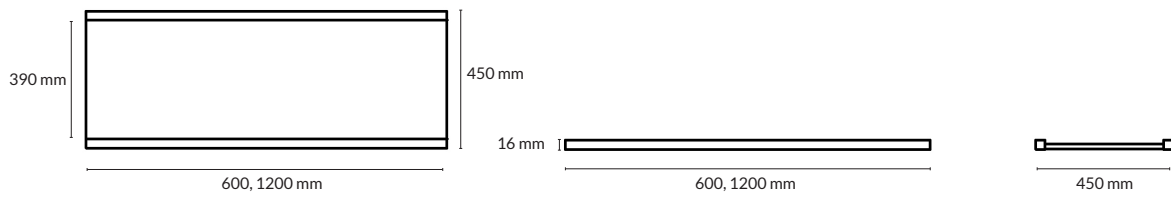

FRAMES

RAGNARS

SKÅP inkl. 1 hyllplan på ovensidan med 2 horisontella reglar

Utförande	Information	Storlek	Artikelnummer	Pris
Vit direktlaminat	1 lucka push2open	600x469x400 mm	195204-0311	4295
	2 luckor push2open	1200x469x400 mm	195205-0311	5137
	2 luckor wingline	1200x469x400 mm	195206-0311	8574
	3 luckor push2open	1200x469x400 mm	195207-0311	7388
Svart antifingerprint laminat	1 lucka push2open	600x469x400 mm	195204-0015	8419
	2 luckor push2open	1200x469x400 mm	195205-0015	8797
	2 luckor wingline	1200x469x400 mm	195206-0015	12 233
	3 luckor push2open	1200x469x400 mm	195207-0015	12 199