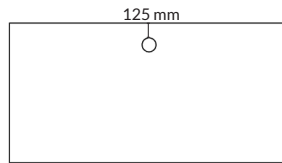

Kabelgenomföring /powerdot rund
Centrerad