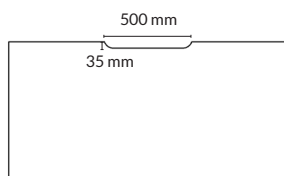

Slitsspår utan kantlist