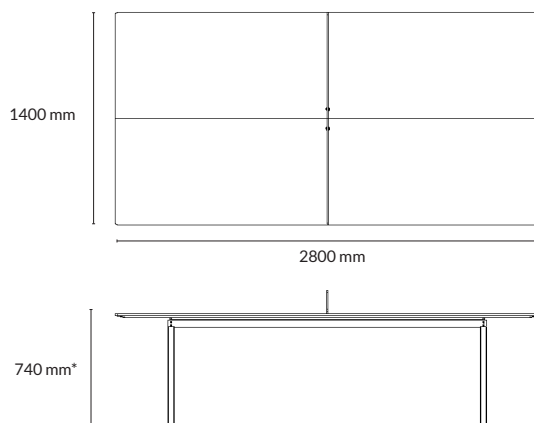

LINKS.PINGPONG

RAGNARS