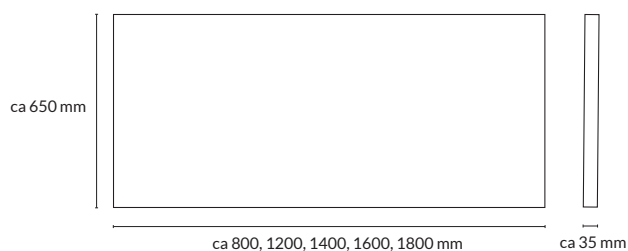

SKÄRM

Storlek*	Artikelnummer	Prisgr. A	Prisgr. B	Prisgr. C	Prisgr. D
800x650x35 mm	11517	1600	2200	2500	4100
1200x650x35 mm	11520	2100	2600	3300	4400
1400x650x35 mm	11522	2200	2800	3600	4600
1600x650x35 mm	11524	2400	3000	3800	4800
1800x650x35 mm	11526	2600	3200	4100	5200

*Exakt mått avgörs av tjocklek på tyg + 2mm laminering.

TYGER

Prisgrupp	Produktnamn
Prisgrupp A	Gabriel Event Screen, Camira Carlow, Camira Fiji
Prisgrupp B	Camira Blazer Lite, Kvadrat Floyd Screen, Nevotex Slope
Prisgrupp C	Camira Blazer, Camira Synergy, Kvadrat Remix Screen, Nevotex Wooly
Prisgrupp D	Kvadrat Remix 3, Kvadrat Steelcut Trio

TILLBEHÖR: Toolbar

Utförande	Storlek	Artikelnummer	Pris
Aluminium	995x72 mm för skärm 1200 mm	100671-0815	1260
Aluminium	1195x72 mm för skärm 1400 mm	100672-0815	1380
Aluminium	1395x72 mm för skärm 1600 mm	100673-0815	1480
Aluminium	1595x72 mm för skärm 1800 mm	100674-0815	1600