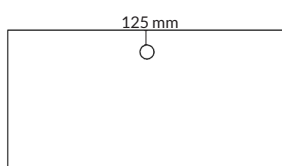

Kabelgenomföring /powerdot rund
Centrerad