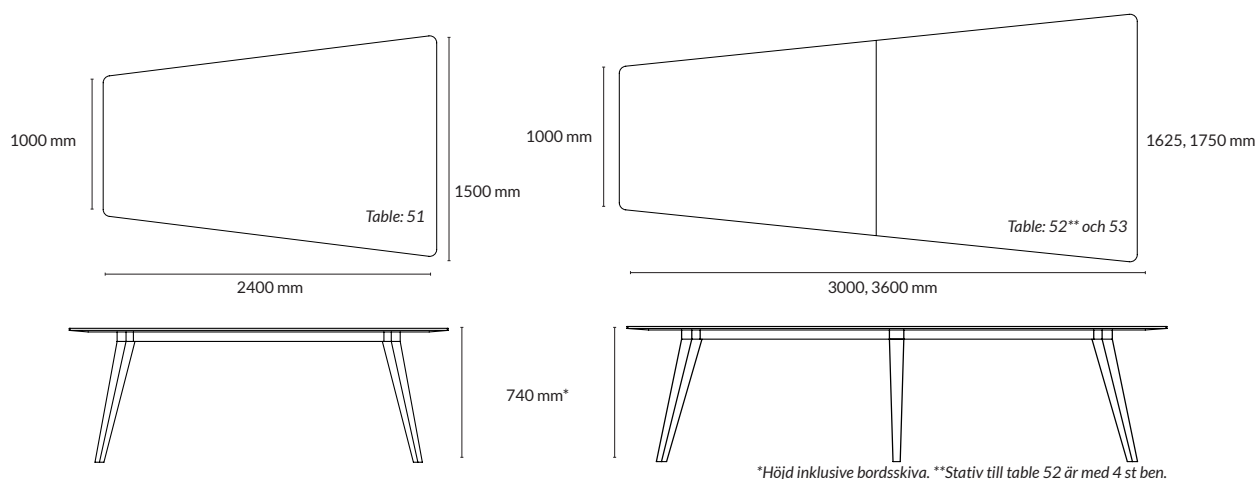

E5 MEETING

RAGNARS

*Höjd inklusive bordsskiva. **Stativ till table 52 är med 4 st ben.

MÖTESBORD Video conference

Utförande Table 51	Höjd*	Storlek skiva	Artikelnummer	Pris
Vitbetsad ask + stativ i vitbetsad ask	740 mm	2400x1000/1500x23 mm	190181-0530	50 830
Svartbetsad ask + stativ i svartbetsad ask	740 mm	2400x1000/1500x23 mm	190181-0535	50 830
Mauve linoleum + stativ i svartbetsad ask	740 mm	2400x1000/1500x24 mm	190181-0701	56 005
Svart linoleum + stativ i svartbetsad ask	740 mm	2400x1000/1500x24 mm	190181-0705	56 005
Mushroom linoleum + stativ i vitbetsad ask	740 mm	2400x1000/1500x24 mm	190181-0702	56 005

*Höjd inklusive bordsskiva.

Utförande Table 52	Höjd*	Storlek skiva	Artikelnummer	Pris
Vitbetsad ask + stativ i vitbetsad ask	740 mm	3000x1000/1625x23 mm	190183-0530	64 630
Svartbetsad ask + stativ i svartbetsad ask	740 mm	3000x1000/1625x23 mm	190183-0535	64 630
Mauve linoleum + stativ i svartbetsad ask	740 mm	3000x1000/1625x24 mm	190183-0701	71 070
Svart linoleum + stativ i svartbetsad ask	740 mm	3000x1000/1625x24 mm	190183-0705	71 070
Mushroom linoleum + stativ i vitbetsad ask	740 mm	3000x1000/1625x24 mm	190183-0702	71 070

*Höjd inklusive bordsskiva.

Utförande Table 53	Höjd*	Storlek skiva	Artikelnummer	Pris
Vitbetsad ask + stativ i vitbetsad ask	740 mm	3600x1000/1750x23 mm	190185-0530	85 330
Svartbetsad ask + stativ i svartbetsad ask	740 mm	3600x1000/1750x23 mm	190185-0535	85 330
Mauve linoleum + stativ i svartbetsad ask	740 mm	3600x1000/1750x24 mm	190185-0701	93 840
Svart linoleum + stativ i svartbetsad ask	740 mm	3600x1000/1750x24 mm	190185-0705	93 840
Mushroom linoleum + stativ i vitbetsad ask	740 mm	3600x1000/1750x24 mm	190185-0702	93 840

*Höjd inklusive bordsskiva.