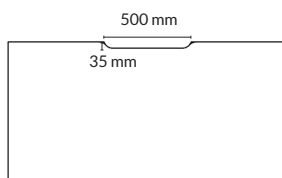

Slitsspår med kantlist

TILLBEHÖR: Slitsspår

Utförande	Storlek	Artikelnummer	Pris
Utan kantlist	500x35 mm	150083	300
Med vit kantlist i ABS	500x35 mm	150084	500

TILLBEHÖR: Metallpennlåda

Utförande	Artikelnummer	Pris
Vitlackad metall	100651-0811	1300
Svartlackad metall	100651-0814	1300