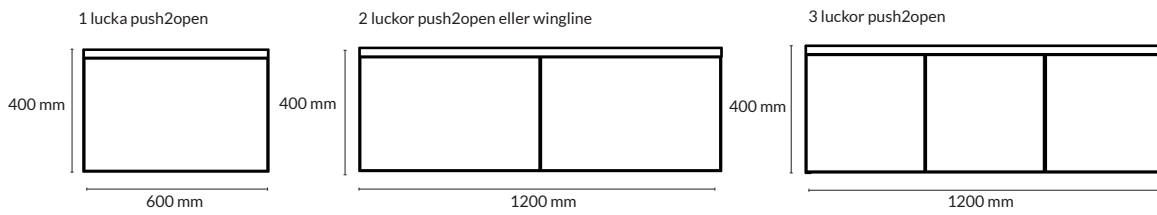

FRAMES

RAGNARS

SKÅP inkl. 1 hyllplan på ovensidan med 2 horisontella reglar

Utförande	Information	Storlek	Artikelnummer	Pris
Vit direktlaminat	1 lucka push2open	600x469x400 mm	195204-0311	4295
	2 luckor push2open	1200x469x400 mm	195205-0311	5137
	2 luckor wingline	1200x469x400 mm	195206-0311	8574
	3 luckor push2open	1200x469x400 mm	195207-0311	7388
Svart antifingerprint laminat	1 lucka push2open	600x469x400 mm	195204-0015	8419
	2 luckor push2open	1200x469x400 mm	195205-0015	8797
	2 luckor wingline	1200x469x400 mm	195206-0015	12 233
	3 luckor push2open	1200x469x400 mm	195207-0015	12 199