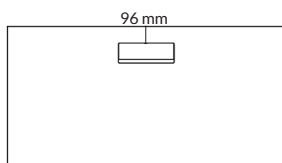

Kabellock 96 mm från långsida
Centrerad