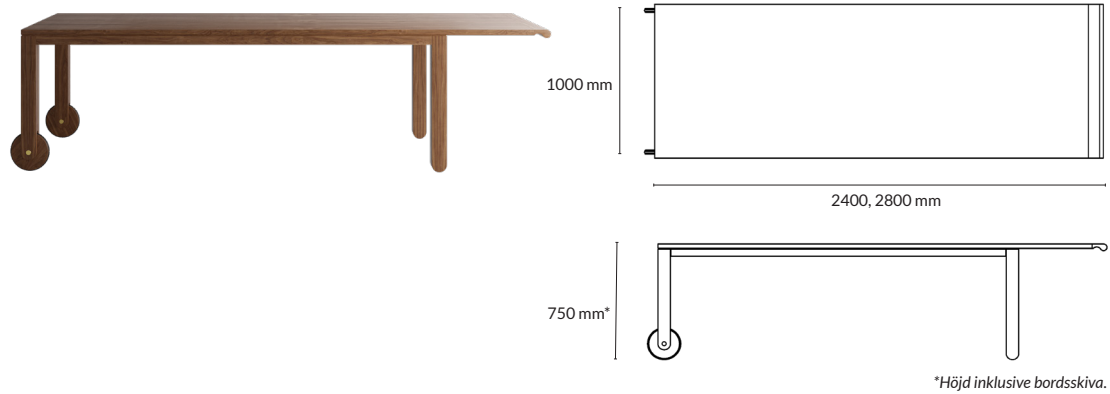

Kabelränna Meeting/conference original

TILLBEHÖR: Kabelränna

Utförande	Namn	Längd	Artikelnummer	Pris
Svartlackad metall	Meeting/conference original	280 mm	190095-0814	650

COINZ FLEX

RAGNARS

KONFERENSBORD

Utförande	Höjd*	Storlek skiva	Artikelnummer	Pris
Valnöt	750 mm	2400x1000x29 mm	190500-0023	55 500
		2800x1000x29 mm	190501-0023	61 500
Ek	750 mm	2400x1000x29 mm	190500-0022	45 500
		2800x1000x29 mm	190501-0022	51 500

*Höjd inklusive bordsskiva.

*Höjd inklusive bordsskiva.

MÖTESBORD Rektangulärt

Utförande Table 1	Höjd*	Storlek skiva	Artikelnummer	Pris
Vitbetsad ask + stativ i vitbetsad ask	740 mm	2400x1200x23 mm	190111-0530	38 040
	740 mm	2400x1400x23 mm	190112-0530	45 310
Svartbetsad ask + stativ i svartbetsad ask	740 mm	2400x1200x23 mm	190111-0535	38 040
	740 mm	2400x1400x23 mm	190112-0535	45 310
Mauve linoleum + stativ i svartbetsad ask	740 mm	2400x1200x24 mm	190111-0701	41 880
	740 mm	2400x1400x24 mm	190112-0701	49 680
Svart linoleum + stativ i svartbetsad ask	740 mm	2400x1200x24 mm	190111-0705	41 880
	740 mm	2400x1400x24 mm	190112-0705	49 680
Mushroom linoleum + stativ i vitbetsad ask	740 mm	2400x1200x24 mm	190111-0702	41 880
	740 mm	2400x1400x24 mm	190112-0702	49 680