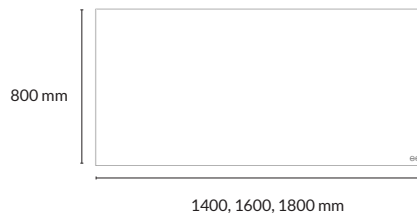

Med LINAK DL PLUS komponenter, utan synliga glidlagerstyrningar och med en hastighet på 80 mm/s.

*Slaglängd exklusive bordsskiva.

ARBETSBORD

Utförande	Slaglängd*	Storlek skiva	Artikelnummer	Pris
Mauve linoleum / valnöt + svart stativ	600-1250 mm	1400x800x24 mm	190113-1	16 698
		1600x800x24 mm	190115-1	16 698
		1800x800x24 mm	190117-1	17 215
Svart linoleum / ask+ svart stativ	600-1250 mm	1400x800x24 mm	190113-2	15 983
		1600x800x24 mm	190115-2	15 983
		1800x800x24 mm	190117-2	16 478
Svart linoleum / alm + svart stativ	600-1250 mm	1400x800x24 mm	190113-3	16 698
		1600x800x24 mm	190115-3	16 698
		1800x800x24 mm	190117-3	17 215
Mushroom linoleum / ek + vitt stativ	600-1250 mm	1400x800x24 mm	190113-4	15 983
		1600x800x24 mm	190115-4	15 983
		1800x800x24 mm	190117-4	16 478