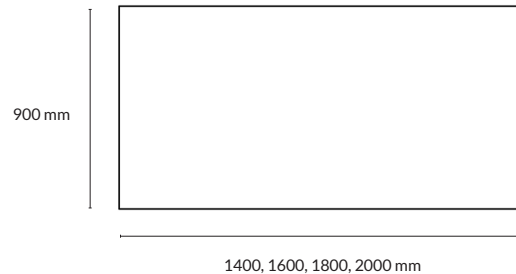

SKIVA Table 2

Utförande	Storlek skiva	Artikelnummer	Pris
Vit högtryckslaminat/vit kantlist i ABS	1400x900x23 mm	150033-0001	3150
	1600x900x23 mm	150035-0001	3150
	1800x900x23 mm	150037-0001	3470
	2000x900x23 mm	150039-0001	3770
Vitbetsat askfanér	1400x900x23 mm	150033-0530	5410
	1600x900x23 mm	150035-0530	5410
	1800x900x23 mm	150037-0530	6170
	2000x900x23 mm	150039-0530	6930
Svartbetsat askfanér	1400x900x23 mm	150033-0535	5410
	1600x900x23 mm	150035-0535	5410
	1800x900x23 mm	150037-0535	6170
	2000x900x23 mm	150039-0535	6930
Svart linoleum/ svart kantlist i ABS	1400x900x24 mm	150033-0705	5290
	1600x900x24 mm	150035-0705	5290
	1800x900x24 mm	150037-0705	5980
	2000x900x24 mm	150039-0705	6480
Svart linoleum/massiv aluminium	1600x900x10 mm	150034-0706	23 000
	1800x900x10 mm	150036-0706	23 620
	2000x900x10 mm	150038-0706	24 500