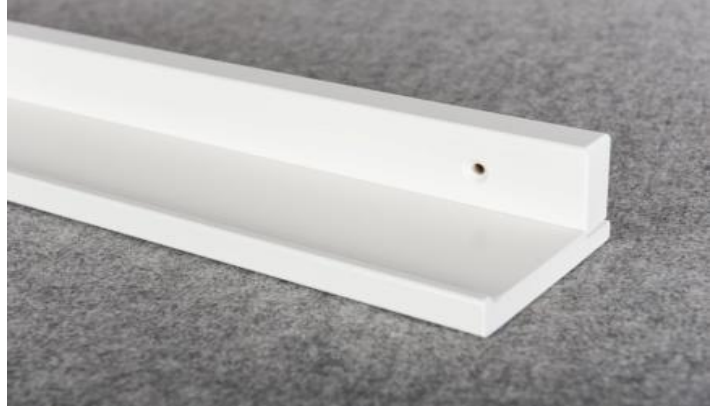

Konsthylla

Tillverkad av massiv bok, björk, ek eller i vit eller svartlack. Fästs med synliga skruvar. Passar utmärkt för uppsättning av t.ex. konst eller andra föremål. Den plana avställningsytan är 70 mm djup. 47 x 100 mm (Utv mått h x d)

Pappersfack

Tillverkas av 21 mm massiv bok, björk eller ek med vitlackerad rygg och 3 mm polyesterglas eller natureloxerad aluminiumprofil med 2 mm polyesterglas. Träram monteras med synliga skruvar och alu med DH-tape. (Utv mått b x h).