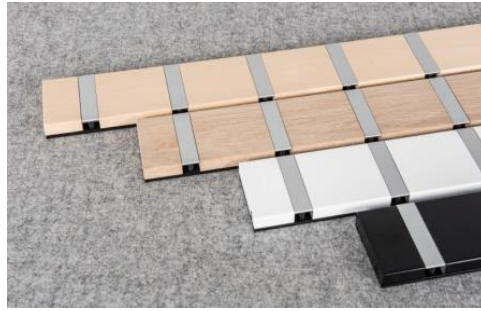

Klädhängare Knax

Klädhängare i massivt trä med återfjädrande krokar i natureloxerad (silvergrå) aluminium. Fästs med dolda skruvar. Svarta krokar kan beställas (b x h).