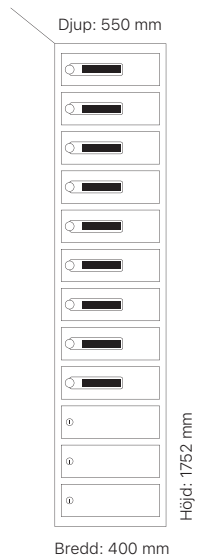

Laddskåp för PC med kod- och cylinderlås

Skåp i plåt, lucka i plåt, sockel, ventilationshål uppe och nere i skåpet samt i varje hyllplan. 9 st. fack med elektroniskt kodlås till varje fack samt 3 st. låsbara fack. Ytbehandling, stomme: Framträdande och skymda delar är pulverlackerade. Inredning: 9 st. individuella låsbara fack med elektroniska kodlås och eluttag samt 3 st. individuella låsbara fack med cylinderlås och eluttag. Ej brandklassat.

Skåp h x b x d	Sockel höjd	Art. nr	Pris
1752 x 400 x 550 mm	150	S050598