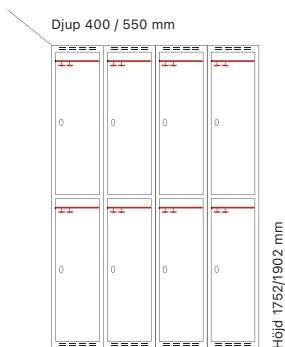

Antal dörrar: 8

Djup 400 mm

Klinka för hänglås
Cylinderlås

Utförande	Art. nr	Art. nr	Pris
Sluttande tak	4 x 300 mm	SM00163	SM00022 12.217:-
Plant tak	4 x 300 mm	SM00140	SM04116 13.039:-

Djup 550 mm

Klinka för hänglås
Cylinderlås

Art. nr	Art. nr	Pris
SM77132	SM77133	12.727:-
SM00164	SM04122	13.549:-

Standard stomfärg

Standard dörrfärg

Standard dörrfärg i laminat

Dörralternativ

	Dörrvariant	Dörrbredd	Art. nr	Pris
Tillägg för laminatdörrar T34 - Vision Dörrar med 18 mm laminat, avsedda för klädsåp SMZ, FFF och SMC.	1/2	300 mm	SM60947	216:-
		400 mm	SM60948	319:-
Tillägg för akryldörrar T09 - Visible Dörrar med transparent akryl i stålram, avsedda för klädsåp FFF.	1/2	300 mm	SM61002	492:-
		400 mm	SM60999	764:-