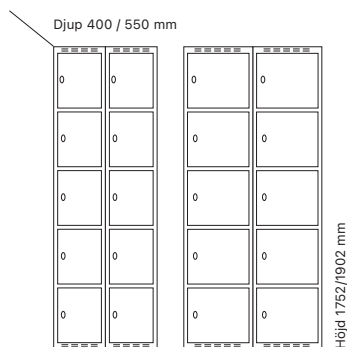

Antal dörrar: 10

Djup 400 mm

Klinka för hänglås
Cylinderlås

Utförande		Art. nr	Art. nr	Pris
Plant tak	2 x 300 mm	SM00946	SM00660	7.144:-
	2 x 400 mm	SM01094	SM00808	9.010:-
Sluttande tak	2 x 300 mm	SM01019	SM04141	7.733:-
	2 x 400 mm	SM01149	SM00863	9.715:-

Djup 550 mm

Klinka för hänglås
Cylinderlås

Art. nr	Art. nr	Pris
SM75056	SM75057	7.442:-
SM75264	SM75265	9.386:-
SM01020	SM00734	8.031:-
SM01150	SM00864	10.091:-