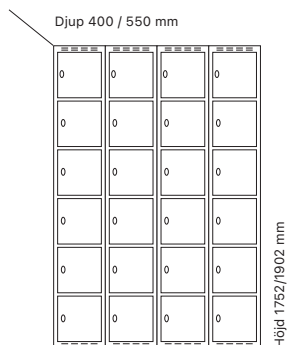

Antal dörrar: 24

Djup 400 mm

Klinka för hänglås
Cylinderlås

Utförande		Art. nr	Art. nr	Pris
Plant tak	4 x 300 mm	SM04696	SM04697	18.886:-
Sluttande tak	4 x 300 mm	SM04704	SM04705	19.540:-

Djup 550 mm

Klinka för hänglås
Cylinderlås

Art. nr	Art. nr	Pris
SM03946	SM04679	19.586:-
SM04712	SM04713	20.240:-

Standard stomfärg

Standard dörrfärg