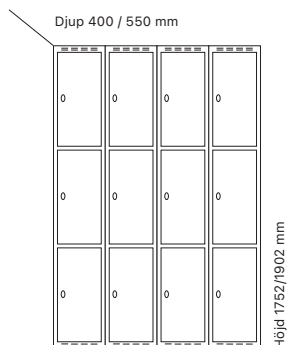

Antal dörrar: 12

Djup 400 mm

Klinka för
hänglås   Cylinderlås

Utförande		Art. nr	Art. nr	Pris
Plant tak	4 x 300 mm	SM00940	SM00654	12.678:-
Sluttande tak	4 x 300 mm	SM03541	SM04144	13.500:-

Djup 550 mm

Klinka för
hänglås   Cylinderlås

Art. nr	Art. nr	Pris
SM75100	SM75101	13.469:-
SM01008	SM00722	14.291:-

Standard stomfärg

Standard dörrfärg