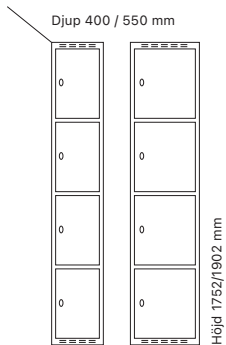

## Klädskåp SMG - 4 dörrar i höjd

Helsvetsat SMG klädska med fyra dörrar i höjd. Skåpen är enkla att rengöra, har god ventilation och är utan inredning. Skåpet har ståldörr T02 som standard som är förstärkt med förstärkningsprofiler och är ljuddämpad med gummidämpare.