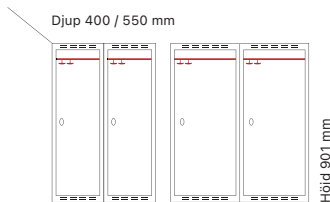

Antal dörrar: 2 - Dörrtyp T30

Djup 400 mm

Klinka för
hänglås   Cylinderlås

Utförande	Art. nr	Art. nr	Pris	
Plant tak	2 x 300 mm	SM00233	SM00115	4.246:-
	2 x 400 mm	SM00245	SM00127	4.536:-

Djup 550 mm

Klinka för
hänglås   Cylinderlås

Art. nr	Art. nr	Pris
SM00239	SM00121	4.127:-
SM00249	SM00131	4.724:-