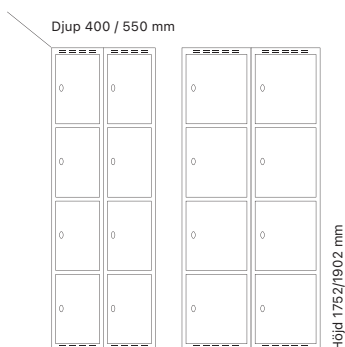

Antal dörrar: 8

Djup 400 mm

Klinka för
hänglås Cylinderlås

Utförande		Art. nr	Art. nr	Pris
Plant tak	2 x 300 mm	SM00146	SM00028	8.687:-
	2 x 400 mm	SM00199	SM00081	9.518:-
Sluttande tak	2 x 300 mm	SM04033	SM04065	9.276:-
	2 x 400 mm	SM04051	SM04089	10.223:-

Djup 550 mm

Klinka för
hänglås Cylinderlås

Art. nr	Art. nr	Pris
SM77052	SM77053	9.499:-
SM77260	SM77261	10.412:-
SM04042	SM04077	10.088:-
SM77353	SM04097	11.116:-