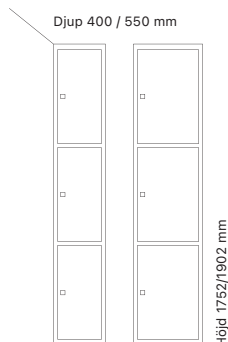

Skolskåp SMS / SMT - 3 dörrar i höjd

Helsvetsat H03 skolskåp med tre dörrar i höjd, standardinredning är en hylla. Skåpet har en förstärkt, dubbel ståldörr T30 med massivt dörrstopp som standard, inklusive förstärkt låssystem och ljuddämpning med gummidämpare. Mot tillägg levereras SMS/SMT H03 med förstärkta laminatdörrar i stålram T04, extra kraftiga, 3 mm ståldörrar T40 eller även med perforerade, ljuddämpande ståldörrar T60.

Antal dörrar: 3

Djup 400 mm

Utförande		Skolklinka		Cylinderlås	
		Art. nr	Art. nr	Pris	
Plant tak	1 x 300 mm	SM70416	SM70392	5.905:-	
	1 x 400 mm	SM70430	SM70406	6.688:-	
Sluttande tak	1 x 300 mm	SM04155	SM04159	6.319:-	
	1 x 400 mm	SM01380	SM04169	7.102:-	

Djup 550 mm

Skolklinka		Cylinderlås	
Art. nr	Art. nr	Pris	
SM70653	SM70654	5.677:-	
SM70693	SM70694	6.249:-	
SM01508	SM04175	6.091:-	
SM01580	SM04185	6.663:-