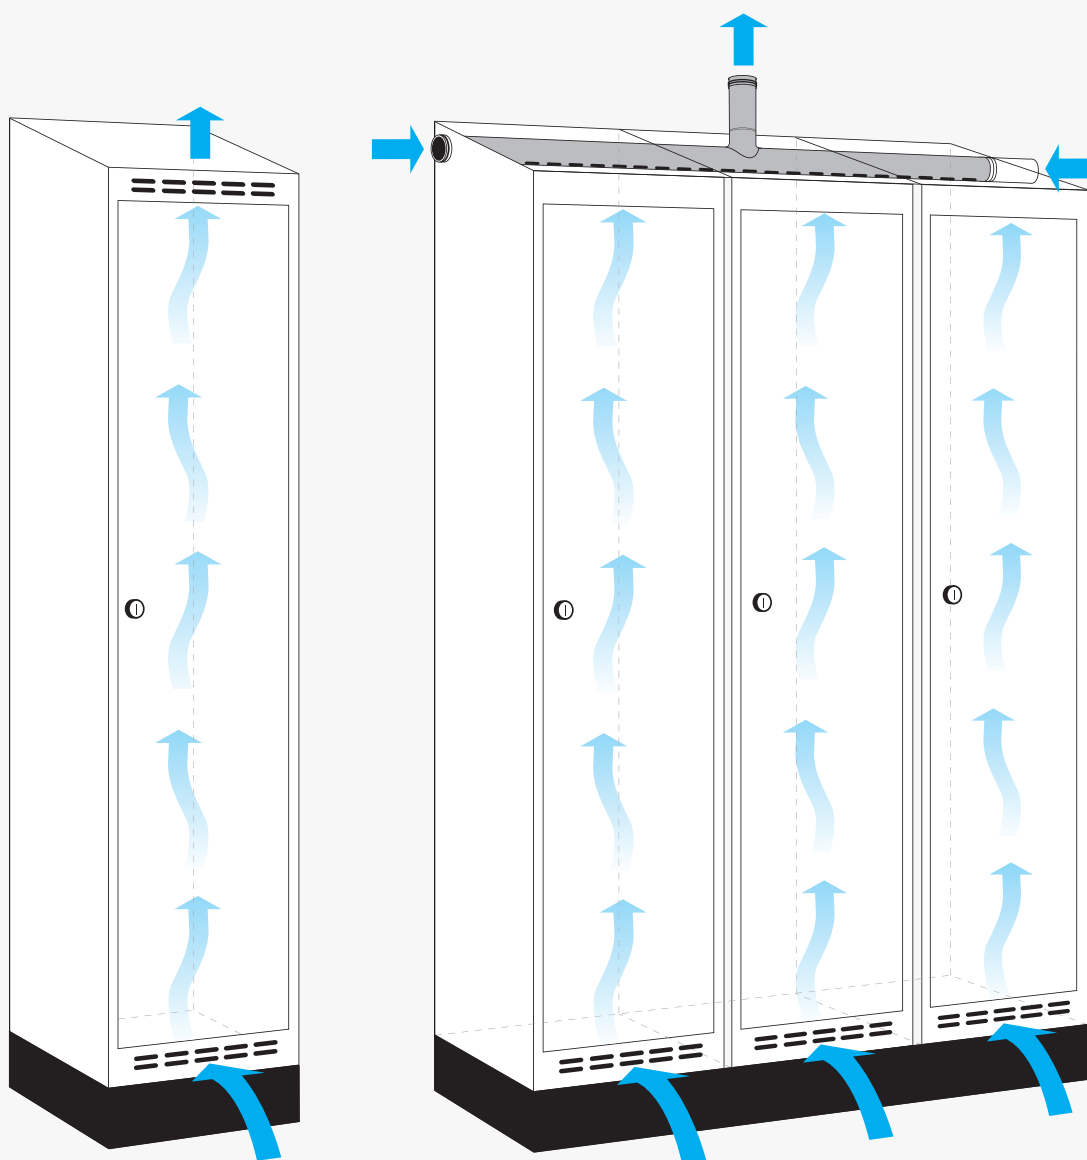

## Mått på skåp och underrede

Djup 400 mm

Djup 550 mm

God ventilation är viktig för optimal hygien.