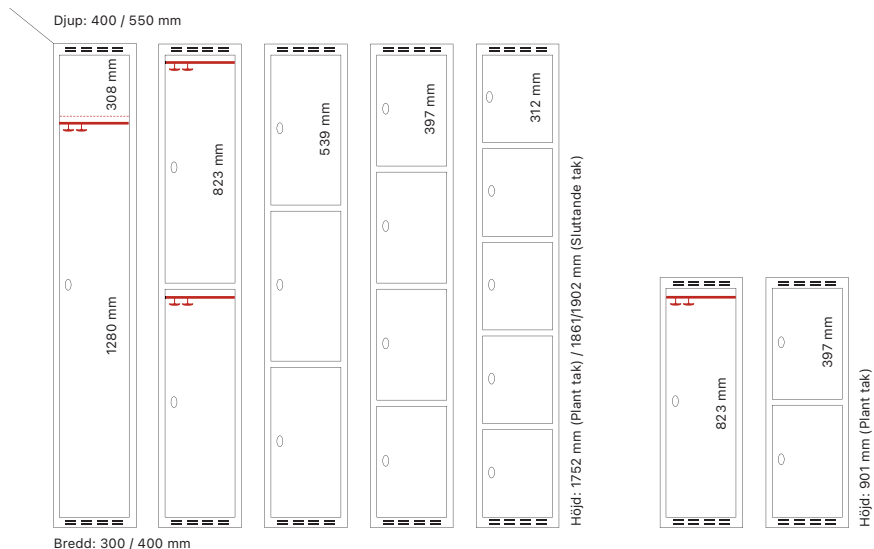

- Standard stomfärg: Ljusgrå RAL 7035, vit RAL 9010 och svart RAL 9005.
- Dörrstopp och gummidämpare på alla dörrar.
- Perforerad botten och luftspalter i skåpets övre och nedre fronlist.
- Underrede: Sockel, benram eller sittbänk
- Certifikat: EN 14073-2:2004, EN 14073-3:2004, EN 14074:2004, EN 16121:2013, EN 16122:2012

Standard dörrfärg

● ● ● Skåpen kan levereras med stomme i färgerna RAL 7035/9010/9005. För standardfärger på dörrar, se komplett översikt längst bak i katalogen.

För inredning och tillbehör, se sida 47.