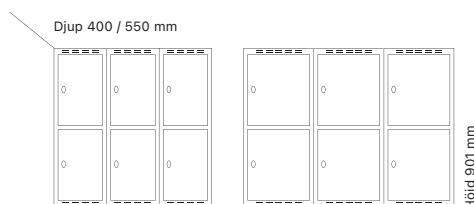

Klädskåp SMG - låg model

Helsvetsat SMG klädska med en höjd på 901 mm med en eller två dörrar i höjd. Klädska med en dörr i höjd är inrett med klädstång med ankarkrokar. Skåp med två dörrar i höjd är utan inredning. Båda utförandena har ståldörr T02 som standard som är förstärkt med förstärkningsprofiler och är ljuddämpad med gummidämpare.

Antal dörrar: 1

Djup 400 mm

Klinka för
hänglås   Cylinderlås

Utförande	Art. nr	Art. nr	Pris	
Plant tak	1 x 300 mm	SM01195	SM00909	2.126:-
	1 x 400 mm	SM01207	SM00921	2.302:-

Djup 550 mm

Klinka för
hänglås   Cylinderlås

Art. nr	Art. nr	Pris
SM01201	SM00915	2.371:-
SM01211	SM00925	2.568:-

Antal dörrar: 2

Djup 400 mm

Klinka för
hänglås   Cylinderlås

Art. nr	Art. nr	Pris
SM01196	SM00910	2.635:-
SM01208	SM00922	3.027:-

Djup 550 mm

Klinka för
hänglås   Cylinderlås

Art. nr	Art. nr	Pris
SM01202	SM00916	2.798:-
SM01212	SM00926	3.152:-

Antal dörrar: 2

Djup 400 mm

Klinka för
hänglås   Cylinderlås

Utförande	Art. nr	Art. nr	Pris	
Plant tak	2 x 300 mm	SM01197	SM00911	3.449:-
	2 x 400 mm	SM01209	SM00923	3.962:-

Djup 550 mm

Klinka för
hänglås   Cylinderlås

Art. nr	Art. nr	Pris
SM01203	SM00917	3.849:-
SM01213	SM00927	4.418:-

Antal dörrar: 4

Djup 400 mm

Klinka för
hänglås   Cylinderlås

Art. nr	Art. nr	Pris
SM01198	SM00912	4.326:-
SM01210	SM00924	5.188:-

Djup 550 mm

Klinka för
hänglås   Cylinderlås

Art. nr	Art. nr	Pris
SM01204	SM00928	5.407:-
SM01214	SM00918	4.505:-

Antal dörrar: 3

Djup 400 mm

Klinka för
hänglås   Cylinderlås

Utförande	Art. nr	Art. nr	Pris	
Plant tak	3 x 300 mm	SM01199	SM00913	5.001:-

Djup 550 mm

Klinka för
hänglås   Cylinderlås

Art. nr	Art. nr	Pris
SM01205	SM00919	5.581:-

Antal dörrar: 6

Djup 400 mm

Klinka för
hänglås   Cylinderlås

Art. nr	Art. nr	Pris
SM01200	SM00914	5.986:-

Djup 550 mm

Klinka för
hänglås   Cylinderlås

Art. nr	Art. nr	Pris
SM01206	SM00920	6.236:-