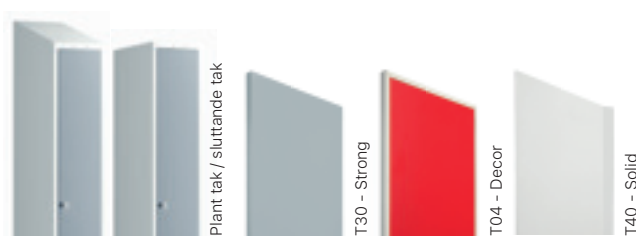

- Standard stomfärg: Ljusgrå RAL 7035, vit RAL 9010 och svart RAL 9005.
- 24 standard dörrfärger och 16 standard laminatfärger.
- Dörrstopp och gummidämpare på alla dörrar.
- Perforerad botten och luftspalter i skåpets övre och nedre fronlist.
- Kan levereras med ström uttag i varje fack (minimum 30 fack).
- Underrede: Sockel, benram eller sittbänk
- Certifikat: EN 14073-2:2004, EN 14073-3:2004, EN 14074:2004, EN 16121:2013, EN 16122:2012

Standard dörrfärg

Standard dörrfärg i laminat

● ● ● Skåpen kan levereras med stomme i färgerna RAL 7035/9010/9005. För standardfärger på dörrar, se komplett översikt längst bak i katalogen.