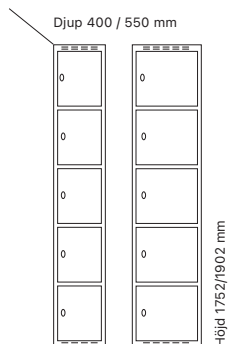

Klädskåp SMG - 5 dörrar i höjd

Helsvetsat SMG klädska med fem dörrar i höjd. Skåpen är enkla att rengöra, har god ventilation och är utan inredning. Skåpet har ståldörr T02 som standard som är förstärkt med förstärkningsprofiler och är ljuddämpad med gummidämpare.

Antal dörrar: 5

Djup 400 mm

Klinka för hänglås
Cylinderlås

Utförande		Art. nr	Art. nr	Pris
Plant tak	1 x 300 mm	SM00945	SM00659	3.810:-
	1 x 400 mm	SM01093	SM00807	5.199:-
Sluttande tak	1 x 300 mm	SM04135	SM04139	4.224:-
	1 x 400 mm	SM01147	SM04147	5.613:-

Djup 550 mm

Klinka för hänglås
Cylinderlås

Art. nr	Art. nr	Pris
SM75021	SM75022	3.969:-
SM75238	SM75239	5.413:-
SM01018	SM00732	4.383:-
SM01148	SM00862	5.827:-