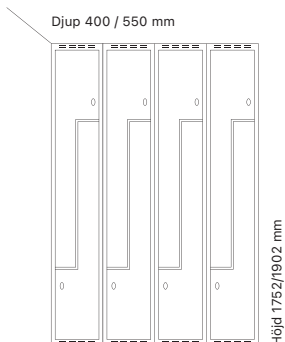

Antal dörrar: 8

Utförande	Art. nr	Djup 400 mm	
		Art. nr	Pris
Plant tak	4 x 300 mm	SM02051	SM02049 14.238:-
Sluttande tak	4 x 300 mm	SM02055	SM02053 15.060:-

Djup 550 mm

Art. nr	Art. nr	Pris			
			SM75088	SM75090	15.128:-
SM02061	SM02059	15.950:-			

Standard stomfärg

Standard dörrfärg

Standard dörrfärg i laminat

Dörralternativ

Dörrvariant	Dörrbredd	Art. nr	Pris
Tillägg för laminatdörrar T34 - Vision Dörrar med 18 mm laminat, avsedda för klädskåp SMZ, FFF och SMC.	300 mm	SM60978	437:-
	400 mm	SM60979	625:-