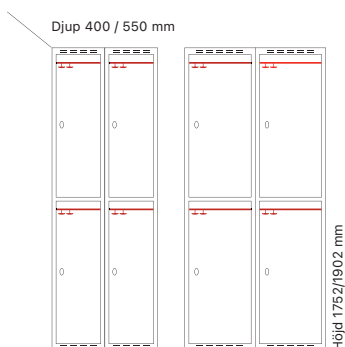

Antal dörrar: 4

Djup 400 mm

Klinka för hänglås
Cylinderlås

Utförande	Art. nr	Art. nr	Pris
Plant tak	2 x 300 mm	SM00138	SM00020 6.615:-
	2 x 400 mm	SM00193	SM00075 7.228:-
Sluttande tak	2 x 300 mm	SM04102	SM04113 7.204:-
	2 x 400 mm	SM04108	SM04126 7.933:-

Djup 550 mm

Klinka för hänglås
Cylinderlås

Art. nr	Art. nr	Pris
SM77044	SM77045	7.232:-
SM77252	SM77253	8.062:-
SM03117	SM00042	7.821:-
SM00210	SM00092	8.767:-