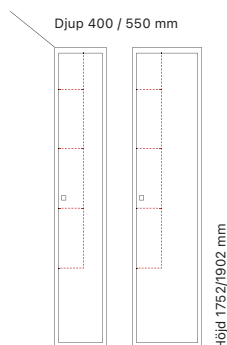

Skolskåp SMS / SMT - 1 dörr i höjd

Helsvetsat H01 skolskåp med en dörr i höjd. Standardinredningen är fyra vertikala fack med plats för böcker, pärmar och PC. Skåpet har en förstärkt, dubbel ståldörr T30 med massivt dörrstopp som standard, inklusive förstärkt låssystem och ljuddämpning med gummidämpare. Mot tilläggsavgift levereras SMS/ SMT H01 med förstärkta laminatdörrar i stålram T04, extra kraftiga, 3 mm ståldörrar T40 eller även med perforerade, ljuddämpande ståldörrar T60.

Antal dörrar: 1

Utförande	Art. nr	Djup 400 mm	
		Skolklinka	Cylinderlås
Plant tak	1 x 300 mm	SM70414	SM70390 4.466:-
	1 x 400 mm	SM70428	SM70404 4.403:-
Sluttande tak	1 x 300 mm	SM01296	SM04157 4.880:-
	1 x 400 mm	SM01368	SM04167 4.817:-

Djup 550 mm

Art. nr	Art. nr	Pris		
			Skolklinka	Cylinderlås
SM70649	SM70650	4.069:-		
SM70689	SM70690	4.435:-		
SM01496	SM01495	4.483:-		
SM04172	SM04183	4.849:-