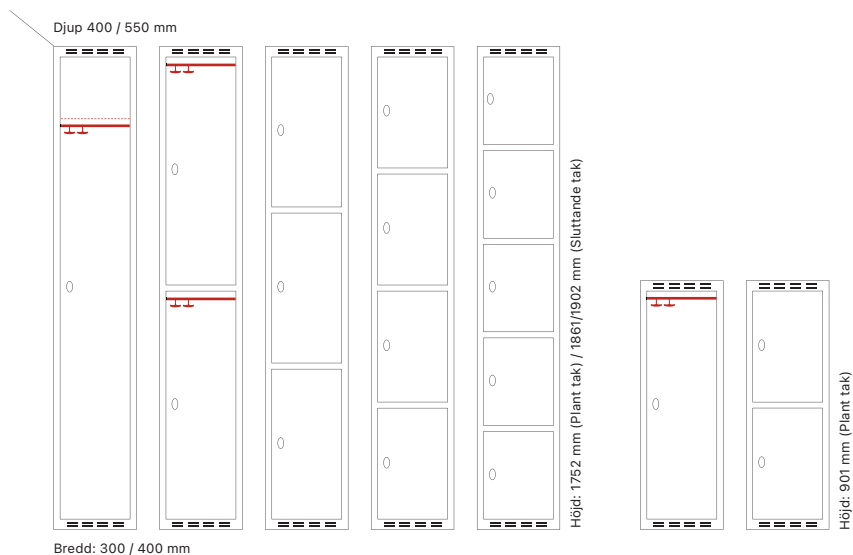

- Standard stomfärg: Ljusgrå RAL 7035, vit RAL 9010 och svart RAL 9005.
- 24 standard dörrfärger och 16 standard laminatfärger.
- Dörrstopp och gummidämpare på alla dörrar.
- Perforerad botten och luftspalter i skåpets övre och nedre fronlist.
- Underrede: Sockel, benram eller sittbänk
- Certifikat: EN 14073-2:2004, EN 14073-3:2004, EN 14074:2004, EN 16121:2013, EN 16122:2012