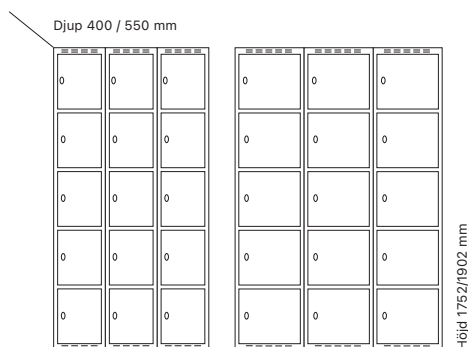

Antal dörrar: 15

Djup 400 mm

Klinka för hänglås
Cylinderlås

Utförande		Art. nr	Art. nr	Pris
Plant tak	3 x 300 mm	SM00947	SM00661	10.852:-
	3 x 400 mm	SM01095	SM00809	13.136:-
Sluttande tak	3 x 300 mm	SM01021	SM04143	11.615:-
	3 x 400 mm	SM77343	SM04153	13.958:-

Djup 550 mm

Klinka för hänglås
Cylinderlås

Art. nr	Art. nr	Pris
SM75082	SM75083	11.305:-
SM75290	SM75291	13.683:-
SM01022	SM00736	12.068:-
SM01152	SM00866	14.505:-