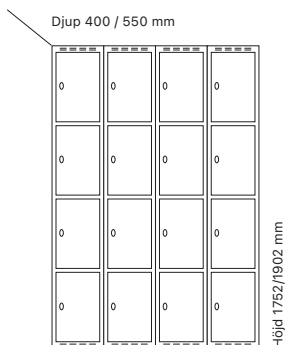

Antal dörrar: 16

Djup 400 mm

Klinka för
hänglås

Cylinderlås

Utförande		Art. nr	Art. nr	Pris
Plant tak	4 x 300 mm	SM00944	SM00658	14.143:-
Sluttande tak	4 x 300 mm	SM03087	SM04145	14.965:-

Djup 550 mm

Klinka för
hänglås

Cylinderlås

Art. nr	Art. nr	Pris
SM75206	SM75207	14.733:-
SM01016	SM00730	15.555:-

Standard stomfärg

Standard dörrfärg