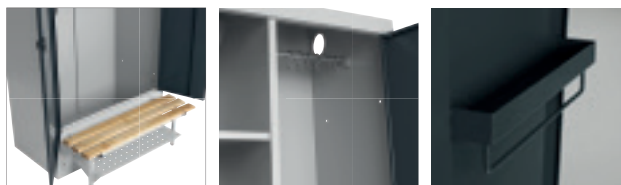

Bänkstativ med låda

Bänkstativ, för skåp med skåpsdjup 550 mm, består av benstativ med justerbara ställskruvar samt konsoler med sits av högtryckslaminat. Sitthöjden kan justeras från 419 till 469 mm. Under bänkstativet finns en utdragbar låsbar låda. Bänkstativ och låda i svartlackerat stål, sits i björklaminat (annan färg eller laminat med pristillägg).

Skåpsbredd	Antal lådor	Art. nr	Pris
800 mm	1	M000799-18LD	6.731,-
800 mm	2	M000732-18LD	7.432,-
1000 mm	2	M000795-18LD	10.466,-