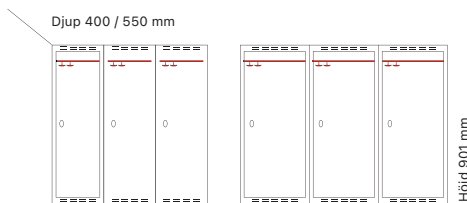

Antal dörrar: 3 - Dörrtyp T30

Djup 400 mm

Klinka för
hänglås   Cylinderlås

Utförande	Art. nr	Art. nr	Pris	
Plant tak	3 x 300 mm	SM00235	SM00117	6.186:-

Djup 550 mm

Klinka för
hänglås   Cylinderlås

Art. nr	Art. nr	Pris
SM00241	SM04118	6.014:-