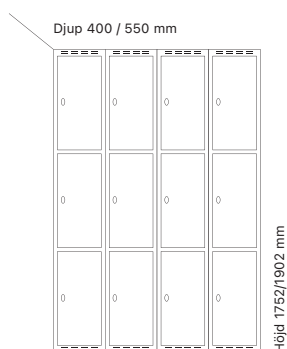

Antal dörrar: 20

Djup 400 mm

Klinka för hänglås Cylinderlås

Utförande	Art. nr	Art. nr	Pris
Plant tak	4 x 300 mm	SM00144	SM00026 14.474:-
Sluttande tak	4 x 300 mm	SM04037	SM04070 15.296:-

Djup 550 mm

Klinka för hänglås Cylinderlås

Art. nr	Art. nr	Pris
SM77080	SM77081	15.829:-
SM00172	SM04082	16.651:-

Standard stomfärg

Standard dörrfärg

Standard dörrfärg i laminat

Dörralternativ

	Dörrvariant	Dörrbredd	Art. nr	Pris
Tillägg för laminatdörrar T34 - Vision Dörrar med 18 mm laminat, avsedda för klädsåp SMZ, FFF och SMC.	1/3	300 mm	SM60949	345:-
		400 mm	SM60950	353:-
Tillägg för akryldörrar T09 - Visible Dörrar med transparent akryl i stålram, avsedda för klädsåp FFF.	1/3	400 mm	SM02156	385:-
		300 mm	SM61000	548:-