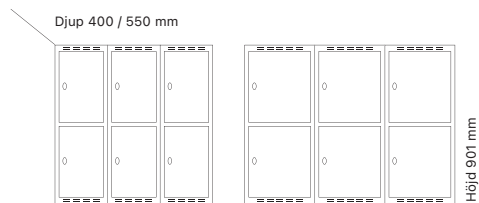

Antal dörrar: 6 - Dörrtyp T01

Djup 400 mm

Klinka för
hänglås   Cylinderlås

Art. nr	Art. nr	Pris
SM02837	SM02838	7.257:-

Djup 550 mm

Klinka för
hänglås   Cylinderlås

Art. nr	Art. nr	Pris
SM02847	SM02848	7.560:-

Standard stomfärg

Standard dörrfärg

Standard dörrfärg i laminat

Dörralternativ

Dörrvariant	Dörrbredd	Art. nr	Pris
Tillägg för laminatdörrar T34 - Vision Dörrar med 18 mm laminat, avsedda för klädsåp SMZ, FFF och SMC.	300 mm	SM60947	216:-
	400 mm	SM60948	319:-
	300 mm	SM60951	286:-
	400 mm	SM60952	345:-
Tillägg för akryldörrar T09 - Visible Dörrar med transparent akryl i stålram, avsedda för klädsåp FFF.	300 mm	SM02157	183:-
	400 mm	SM02158	305:-