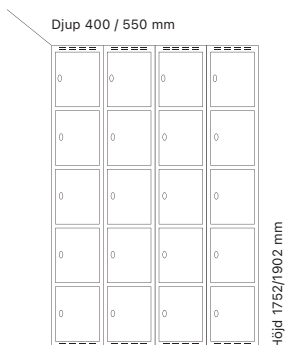

Antal dörrar: 20

Djup 400 mm

Klinka för
hänglås Cylinderlås

Utförande	Art. nr	Art. nr	Pris
Plant tak	4 x 300 mm	SM00152	SM00034 16.979:-
Sluttande tak	4 x 300 mm	SM04039	SM04072 17.801:-

Djup 550 mm

Klinka för
hänglås Cylinderlås

Art. nr	Art. nr	Pris
SM77036	SM77037	17.686:-
SM04046	SM04084	18.508:-

Standard stomfärg

Standard dörrfärg

Standard dörrfärg i laminat

Dörralternativ

Dörrvariant	Dörrbredd	Art. nr	Pris
Tillägg för laminatdörrar T34 - Vision Dörrar med 18 mm laminat, avsedda för klädskåp SMZ, FFF och SMC.	300 mm	SM60953	249:-
	400 mm	SM60954	301:-