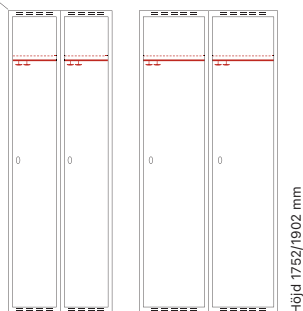

Djup 550 mm

Klinka för hänglås Cylinderlås

Art. nr	Art. nr	Pris
SM77004	SM77005	3.193:-
SM77221	SM77222	3.465:-
SM00008	SM00001	3.607:-
SM00012	SM00005	3.879:-

Djup 400 / 550 mm