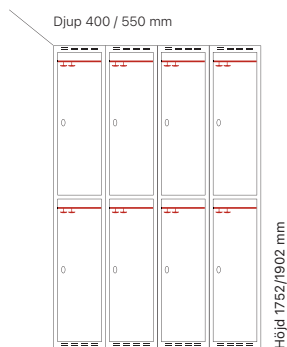

Antal dörrar: 8

Djup 400 mm

Klinka för
hänglås   Cylinderlås

Utförande	Art. nr	Art. nr	Pris
Plant tak	4 x 300 mm	SM00936	SM00650 10.766:-
Sluttande tak	4 x 300 mm	SM00999	SM77334 11.588:-

Djup 550 mm

Klinka för
hänglås   Cylinderlås

Art. nr	Art. nr	Pris
SM75096	SM75097	11.211:-
SM01000	SM00714	12.033:-

Standard stomfärg

Standard dörrfärg