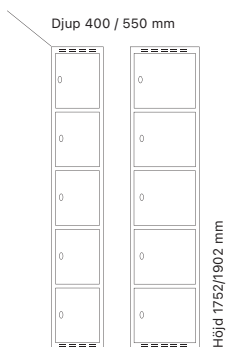

Klädskåp FFF - 5 dörrar i höjd

Helsvetsat FFF klädskåp med fem dörrar i höjd. Skåpet levereras utan inredning. Skåpet har en T01 ståldörr (original plus), som även är ljuddämpad med gummidämpare. Mot tilläggsavgift levereras FFF H05 klädskåp med laminatdörrar T34 (vision).

Antal dörrar: 5

Djup 400 mm

Klinka för
hänglås Cylinderlås

Utförande	Art. nr	Art. nr	Pris
Plant tak	1 x 300 mm	SM00149	SM00031 5.153:-
	1 x 400 mm	SM00201	SM00083 5.609:-
Sluttande tak	1 x 300 mm	SM03765	SM04063 5.567:-
	1 x 400 mm	SM04049	SM04087 6.023:-

Djup 550 mm

Klinka för
hänglås Cylinderlås

Art. nr	Art. nr	Pris
SM77021	SM77022	5.747:-
SM77238	SM77239	5.842:-
SM04041	SM04075	6.161:-
SM04057	SM04096	6.256:-