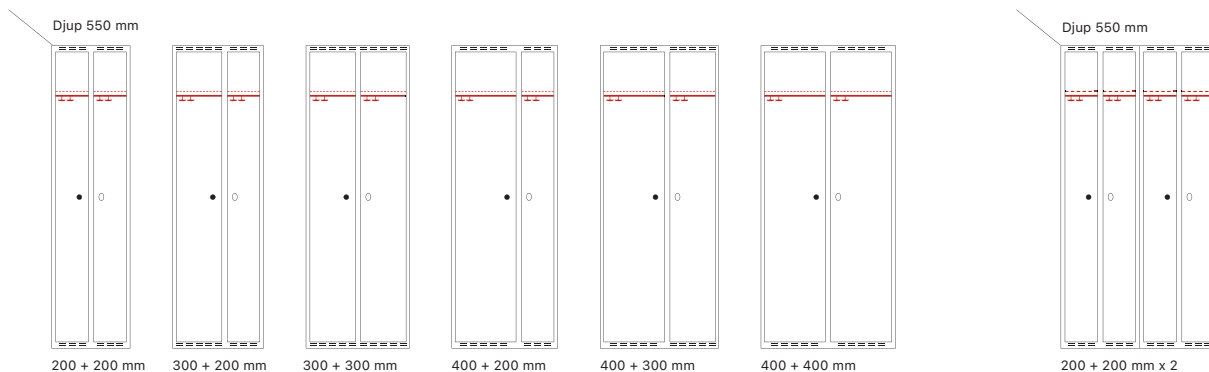

Antal dörrar 2		Antal dörrar 4	
		Klinka för hänglås		Klinka för hänglås	
		Cylinderlås		Cylinderlås	
Utförande	Art. nr	Art. nr	Pris	Art. nr	Pris
Plant tak	200+200 mm	SM00572		SM00571	3.851:-
	300+200 mm	SM00620		SM00619	4.558:-
	300+300 mm	SM00588		SM00587	4.694:-
	400+200 mm	SM00604		SM00603	4.719:-
	400+300 mm	SM00628		SM00627	5.172:-
	400+400 mm	SM00636		SM00635	5.530:-
Sluttande tak	200+200 mm	SM00580		SM00579	4.265:-
	300+200 mm	SM00624		SM00623	5.089:-
	300+300 mm	SM00596		SM00595	5.283:-
	400+200 mm	SM00612		SM00611	5.308:-
	400+300 mm	SM00632		SM00631	5.818:-
	400+400 mm	SM00640		SM00639	6.235:-
				SM00584	
				SM02443	
				SM00600	
				SM00616	
				SM04132	8.306:-
				SM02444	9.821:-
				SM00599	10.113:-
				SM00615	10.166:-

Tillägg för laminatdörrar T34 - Vision

Dörrar med 18 mm laminat, avsedda för klädkåp SMZ, FFF och SMC.

Dörrvariant	Dörrbredd	Art. nr	Pris
1/1	200 + 200 mm	SM61016	1.496:-
	300 + 200 mm	SM61017	1.888:-
	300 + 300 mm	SM61019	2.260:-
	400 + 200 mm	SM61018	2.208:-
	400 + 300 mm	SM61020	2.700:-
	400 + 400 mm	SM61021	2.920:-

- Standard stomfärg: Ljusgrå RAL 7035, vit RAL 9010 och svart RAL 9005.
- 24 standard dörrfärger och 16 standard laminatfärger.
- Dörrstopp och gummidämpare på alla dörrar.
- Perforerad botten och luftspalter i skåpets övre och nedre fronlist.
- Underrede: Sockel, benram eller sittbänk
- Certifikat: EN 14073-2:2004, EN 14073-3:2004, EN 14074:2004, EN 16121:2013, EN 16122:2012