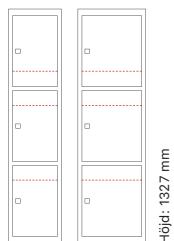

Höjd: 1327 mm

Antal dörrar: 3

Djup 400 mm

Skolklinka Cylinderlås

Utförande	Art. nr	Art. nr	Pris
Plant tak	1 x 300 mm	SM01622	SM01621 5.118:-
	1 x 400 mm	SM01634	SM01633 5.333:-

Djup 550 mm

Skolklinka Cylinderlås

Art. nr	Art. nr	Pris
SM01646	SM01645	5.077:-
SM01658	SM01657	5.555:-