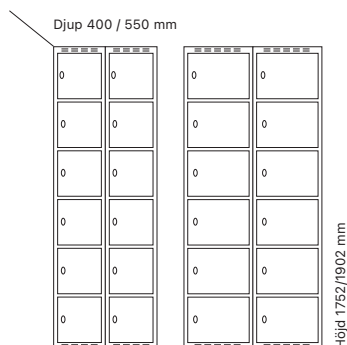

Antal dörrar: 12

Djup 400 mm

Klinka för hänglås
Cylinderlås

Utförande		Art. nr	Art. nr	Pris
Plant tak	2 x 300 mm	SM04692	SM04693	10.229:-
	2 x 400 mm	SM04716	SM04717	10.961:-
Sluttande tak	2 x 300 mm	SM04700	SM04701	10.697:-
	2 x 400 mm	SM04722	SM04723	11.523:-

Djup 550 mm

Klinka för hänglås
Cylinderlås

Art. nr	Art. nr	Pris
SM03944	SM04677	10.612:-
SM04728	SM04729	11.369:-
SM04708	SM04709	11.080:-
SM04734	SM04735	11.930:-