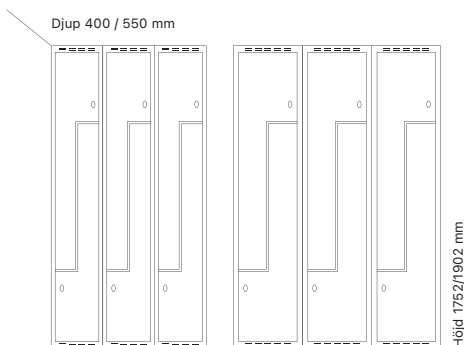

Antal dörrar: 6

Utförande	Art. nr	Djup 400 mm	
		Art. nr	Pris
Plant tak	3 x 300 mm	SM02023	SM02021 11.516:-
	3 x 400 mm	SM02037	SM02035 12.594:-
Sluttande tak	3 x 300 mm	SM02027	SM03344 12.279:-
	3 x 400 mm	SM02041	SM04191 13.416:-

Djup 550 mm

Art. nr	Art. nr	Pris			
			SM75086	SM75087	11.994:-
SM75294	SM75295	13.378:-			
SM02033	SM02031	12.757:-			
SM02047	SM02045	14.200:-