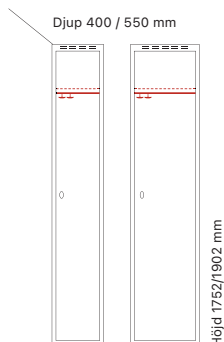

Klädskåp SMG - 1 dörr i höjd

Helsvetsat SMG klädskåp med en dörr i höjd. Klädskåpet är inrett med hylla och klädstång med ankarkrokar. Skåpet har ståldörr T02 som standard som är förstärkt med förstärkningsprofiler och är ljuddämpad med gummidämpare.

Antal dörrar: 1

Djup 400 mm

Klinka för hänglås
Cylinderlås

Utförande	Art. nr	Art. nr	Pris
Plant tak	1 x 300 mm	SM00929	SM00643 2.363:-
	1 x 400 mm	SM01081	SM00795 2.555:-
Sluttande tak	1 x 300 mm	SM00989	SM00703 2.777:-
	1 x 400 mm	SM01126	SM00840 2.969:-

Djup 550 mm

Klinka för hänglås
Cylinderlås

Art. nr	Art. nr	Pris
SM75004	SM75005	2.462:-
SM75221	SM75222	2.660:-
SM75117	SM75118	2.876:-
SM75325	SM75326	3.074:-