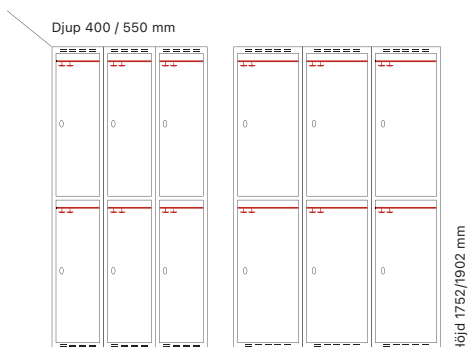

Antal dörrar: 6

Djup 400 mm

Klinka för hänglås
Cylinderlås

Utförande	Art. nr	Art. nr	Pris
Plant tak	3 x 300 mm	SM00139	SM00021 9.965:-
	3 x 400 mm	SM00194	SM00076 10.665:-
Sluttande tak	3 x 300 mm	SM04103	SM04115 10.728:-
	3 x 400 mm	SM00211	SM04128 11.487:-

Djup 550 mm

Klinka för hänglås
Cylinderlås

Art. nr	Art. nr	Pris
SM77070	SM77071	10.378:-
SM77278	SM77279	11.665:-
SM03116	SM04120	11.141:-
SM00212	SM04131	12.487:-