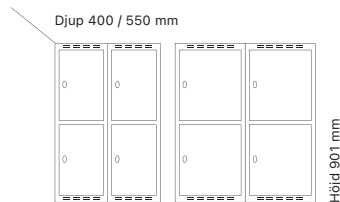

Antal dörrar: 4 - Dörrtyp T01

Djup 400 mm

Klinka för
hänglås   Cylinderlås

Art. nr	Art. nr	Pris
SM02833	SM02834	5.175:-
SM02835	SM02836	6.169:-

Djup 550 mm

Klinka för
hänglås   Cylinderlås

Art. nr	Art. nr	Pris
SM02843	SM02844	5.387:-
SM02845	SM02846	5.997:-