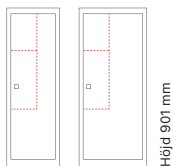

Djup 400 / 550 mm