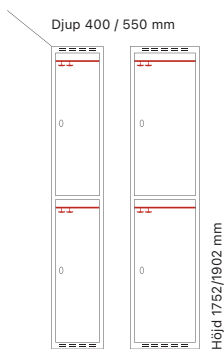

Klädskåp FFF - 2 dörrar i höjd

Helsvetsat FFF klädsåp med två dörrar i höjd. Standardutrustning är en klädstång med ankarkrokar under. Skåpet har en förstärkt T30 ståldörr, som även ljuddämpas med gummidämpare. Mot tilläggsavgift levereras FFF H02 klädsåp med laminatdörrar T34 eller akryldörrar i stålram T09.

Antal dörrar: 2

Djup 400 mm

Klinka för hänglås
Cylinderlås

Utförande	Art. nr	Art. nr	Pris
Plant tak	1 x 300 mm	SM00137	SM00019 3.656:-
	1 x 400 mm	SM00192	SM00074 3.947:-
Sluttande tak	1 x 300 mm	SM00157	SM04111 4.070:-
	1 x 400 mm	SM04106	SM04124 4.361:-

Djup 550 mm

Klinka för hänglås
Cylinderlås

Art. nr	Art. nr	Pris
SM77009	SM77010	3.998:-
SM77226	SM77227	4.403:-
SM00090	SM00040	4.412:-
SM00208	SM04129	4.817:-