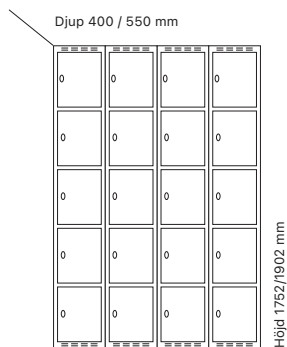

Antal dörrar: 20

Djup 400 mm

Klinka för hänglås
Cylinderlås

Utförande		Art. nr	Art. nr	Pris
Plant tak	4 x 300 mm	SM00948	SM00662	12.763:-
	4 x 300 mm	SM01023	SM00737	13.585:-

Djup 550 mm

Klinka för hänglås
Cylinderlås

Art. nr	Art. nr	Pris
SM75108	SM75109	14.241:-
SM01024	SM00738	15.063:-

Standard stomfärg

Standard dörrfärg