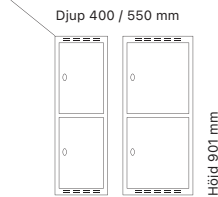

Antal dörrar: 2 - Dörrtyp T01

Djup 400 mm

Klinka för
hänglås   Cylinderlås

Art. nr	Art. nr	Pris
SM02830	SM00114	2.932:-
SM02831	SM02832	3.513:-

Djup 550 mm

Klinka för
hänglås   Cylinderlås

Art. nr	Art. nr	Pris
SM02839	SM02840	3.054:-
SM02841	SM02842	3.415:-