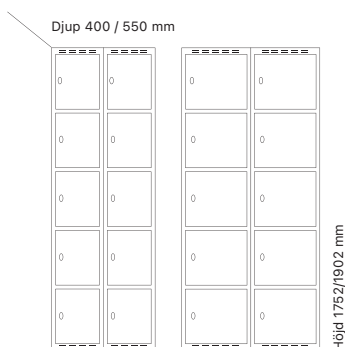

Antal dörrar: 10

Djup 400 mm

Klinka för
hänglås Cylinderlås

Utförande	Art. nr	Art. nr	Pris
Plant tak	2 x 300 mm	SM00150	SM00032 9.334:-
	2 x 400 mm	SM00202	SM00084 10.024:-
Sluttande tak	2 x 300 mm	SM00183	SM04066 9.923:-
	2 x 400 mm	SM04052	SM04090 10.729:-

Djup 550 mm

Klinka för
hänglås Cylinderlås

Art. nr	Art. nr	Pris
SM77056	SM77057	10.413:-
SM77264	SM77265	10.441:-
SM04043	SM04078	11.002:-
SM04058	SM04098	11.146:-