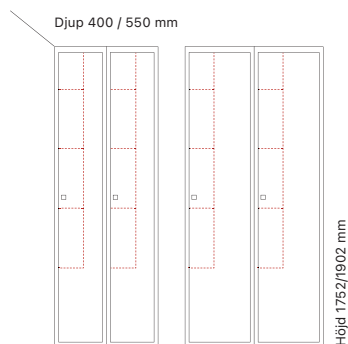

Antal dörrar: 2

Utförande	Art. nr	Djup 400 mm	
		Skolklinka	Cylinderlås
Plant tak	2 x 300 mm	SM70419	SM70395 8.060:-
	2 x 400 mm	SM70433	SM70409 8.104:-
Sluttande tak	2 x 300 mm	SM01320	SM01319 8.649:-
	2 x 400 mm	SM01392	SM01391 8.809:-

Djup 550 mm

Art. nr	Art. nr	Pris		
			Skolklinka	Cylinderlås
SM70659	SM70660	7.401:-		
SM70699	SM70700	8.214:-		
SM03060	SM01519	7.990:-		
SM01592	SM04187	8.919:-