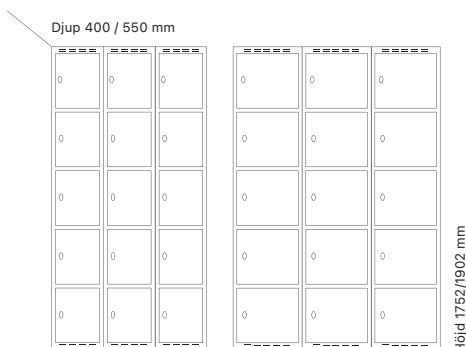

Antal dörrar: 15

Djup 400 mm

Klinka för
hänglås Cylinderlås

Utförande	Art. nr	Art. nr	Pris
Plant tak	3 x 300 mm	SM00151	SM00033 13.853:-
	3 x 400 mm	SM00203	SM00085 13.578:-
Sluttande tak	3 x 300 mm	SM04036	SM04069 14.616:-
	3 x 400 mm	SM04055	SM04093 14.400:-

Djup 550 mm

Klinka för
hänglås Cylinderlås

Art. nr	Art. nr	Pris
SM77082	SM77083	13.742:-
SM77290	SM77291	14.143:-
SM04044	SM04081	14.505:-
SM04060	SM04101	14.965:-