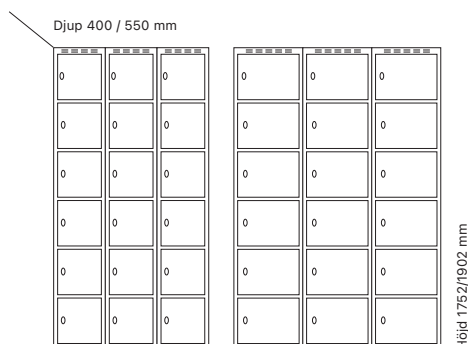

Antal dörrar: 18

Djup 400 mm

Klinka för hänglås
Cylinderlås

Utförande		Art. nr	Art. nr	Pris
Plant tak	3 x 300 mm	SM04694	SM04695	13.694:-
	3 x 400 mm	SM04718	SM04719	16.841:-
Sluttande tak	3 x 300 mm	SM04702	SM04703	14.301:-
	3 x 400 mm	SM04724	SM04725	17.495:-

Djup 550 mm

Klinka för hänglås
Cylinderlås

Art. nr	Art. nr	Pris
SM03945	SM04678	14.196:-
SM04730	SM04731	17.495:-
SM04710	SM04711	14.805:-
SM04736	SM04737	18.150:-