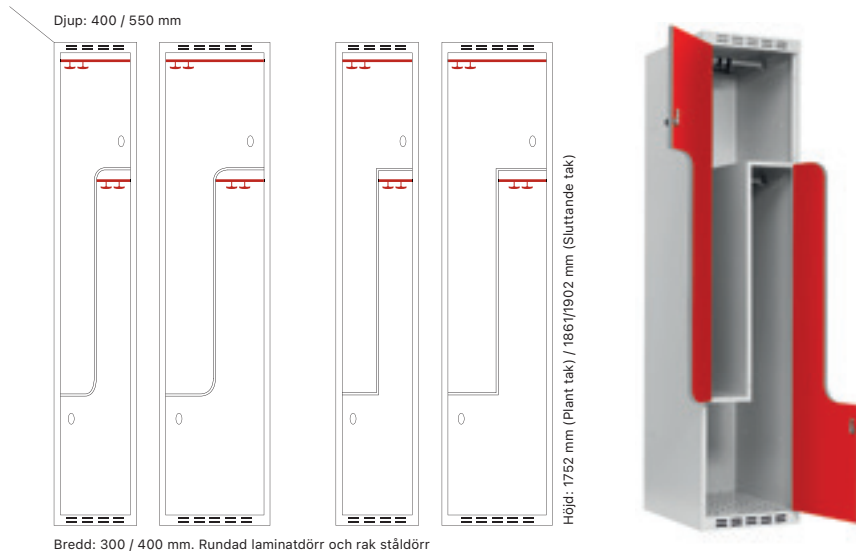

## Dörralternativ

Dörrvariant	Dörrbredd	Art. nr	Pris
Tillägg för laminatdörrar T34 - Vision Dörrar med 18 mm laminat, avsedda för klädskåp SMZ, FFF och SMC.	300 mm	SM60953	<b>249:-</b>
	400 mm	SM60954	<b>301:-</b>

## Klädskåp SMZ

Modell SMZ är en helsvetsad, funktionell och stilrent klädsåp med Z-dörrar. Detta är ett platsbesparande alternativ med bra hånghöjd, samt plats för mindre föremål. Standardinredningen består av en klådstång med ankarkrokar. Skåpet har en förstärkt ståldörr T30 inklusive dörrstopp, som även är ljuddämpad med gummidämpare. SMZ klådsåp med laminatdörrar T34 finns tillgängliga mot en extra kostnad.