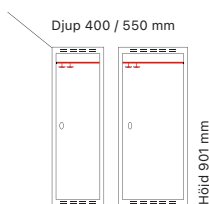

## Klädskåp SMG - låg model

Helsvetsat SMG klädska med en höjd på 901 mm med en eller två dörrar i höjd. Klädska med en dörr i höjd är inrett med klädstång med ankarkrokar. Skåp med två dörrar i höjd är utan inredning. Båda utförandena har ståldörr T02 som standard som är förstärkt med förstärkningsprofiler och är ljuddämpad med gummidämpare.