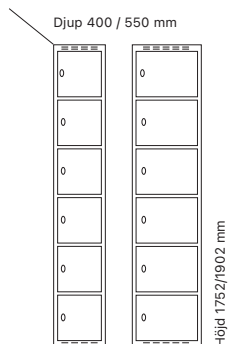

Klädskåp SMG - 6 dörrar i höjd

Helsvetsat SMG klädska med sex dörrar i höjd. Skåpen är enkla att rengöra, har god ventilation och är utan inredning. Skåpet har ståldörr T02 som standard som är förstärkt med förstärkningsprofiler och är ljuddämpad med gummidämpare.

Antal dörrar: 6

Djup 400 mm

Klinka för hänglås
Cylinderlås

Utförande		Art. nr	Art. nr	Pris
Plant tak	1 x 300 mm	SM04690	SM04691	5.172:-
	1 x 400 mm	SM04714	SM04715	5.732:-
Sluttande tak	1 x 300 mm	SM04698	SM04699	5.460:-
	1 x 400 mm	SM04720	SM04721	6.061:-

Djup 550 mm

Klinka för hänglås
Cylinderlås

Art. nr	Art. nr	Pris
SM03943	SM04667	6.094:-
SM04726	SM04727	6.753:-
SM04706	SM04707	6.421:-
SM04732	SM04733	7.127:-