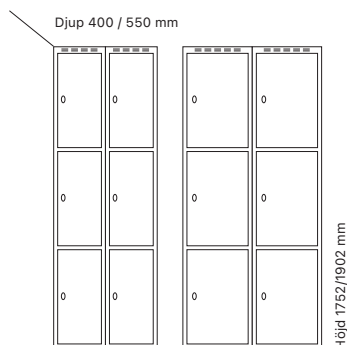

Antal dörrar: 6

Djup 400 mm

Klinka för
hänglås   Cylinderlås

Utförande		Art. nr	Art. nr	Pris
Plant tak	2 x 300 mm	SM00938	SM00652	6.706:-
	2 x 400 mm	SM01088	SM00802	7.376:-
Sluttande tak	2 x 300 mm	SM01003	SM04140	7.295:-
	2 x 400 mm	SM03125	SM04148	8.081:-

Djup 550 mm

Klinka för
hänglås   Cylinderlås

Art. nr	Art. nr	Pris
SM75048	SM75049	6.984:-
SM75256	SM75257	7.836:-
SM01004	SM00718	7.573:-
SM01138	SM00852	8.541:-