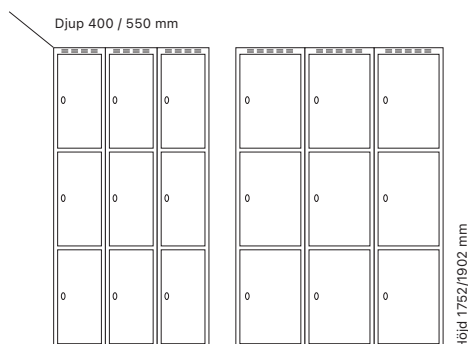

Antal dörrar: 9

Djup 400 mm

Klinka för
hänglås   Cylinderlås

Utförande		Art. nr	Art. nr	Pris
Plant tak	3 x 300 mm	SM00939	SM00653	10.332:-
	3 x 400 mm	SM01089	SM00803	10.925:-
Sluttande tak	3 x 300 mm	SM01005	SM00719	11.095:-
	3 x 400 mm	SM03124	SM04151	11.747:-

Djup 550 mm

Klinka för
hänglås   Cylinderlås

Art. nr	Art. nr	Pris
SM75074	SM75075	10.763:-
SM75282	SM75283	11.604:-
SM01006	SM00720	11.526:-
SM01140	SM00854	12.426:-