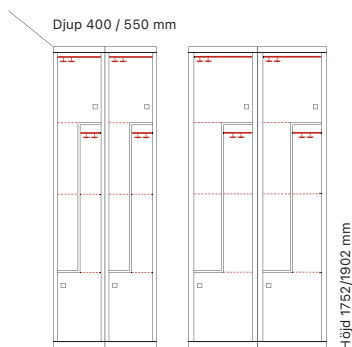

Antal dörrar: 4

Djup 400 mm

Utförande	Art. nr	Skolklinka		Cylinderlås	
		Art. nr	Pris	Art. nr	Pris
Plant tak	2 x 300 mm	SM01911	SM01856	10.102:-	
	2 x 400 mm	SM01914	SM01859	11.362:-	
Sluttande tak	2 x 300 mm	SM04193	SM04196	10.691:-	
	2 x 400 mm	SM04194	SM04200	12.067:-	

Djup 550 mm

Art. nr	Art. nr	Pris	Skolklinka		Cylinderlås	
			Art. nr	Pris	Art. nr	Pris
SM71243	SM71315	11.509:-				
SM71246	SM71316	12.690:-				
SM01921	SM01866	12.098:-				
SM01924	SM01869	13.395:-