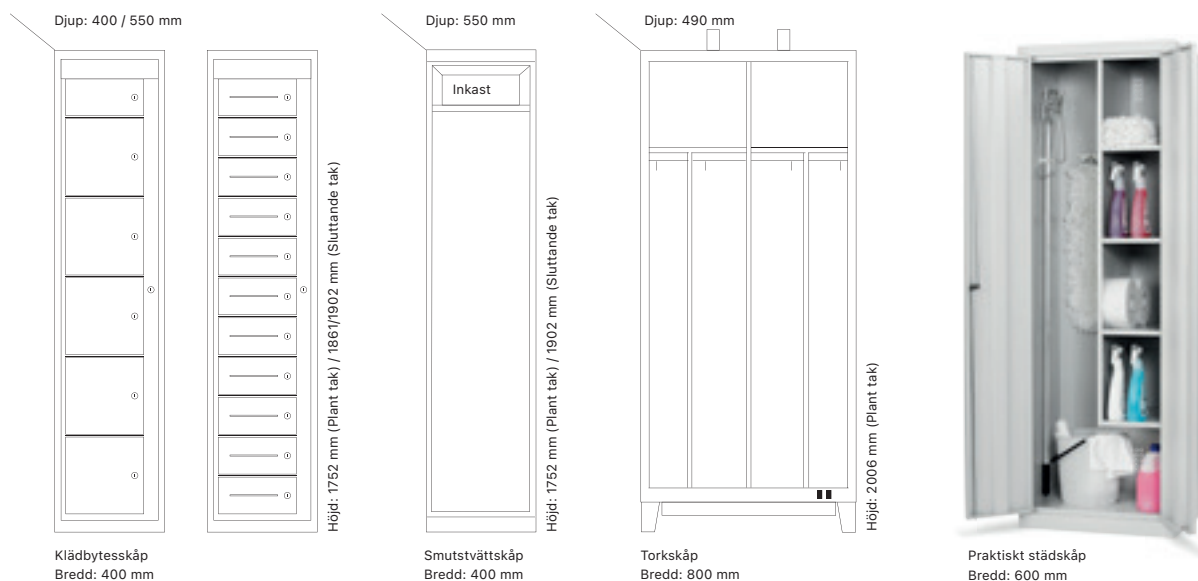

Klädbyttesskåp
Bredd: 400 mm

Smutstvättsskåp
Bredd: 400 mm

Torkskåp
Bredd: 800 mm

Praktiskt städskåp
Bredd: 600 mm

- Standard stomfärg: Ljusgrå RAL 7035, vit RAL 9010 och svart RAL 9005.
- Dörrstopp och gummidämpare på alla dörrar.

Klädbyttesskåp - KBS

Våra Sarpsborg Metall KBS-skåp för klädbyttesskåp har utvecklats med tanke på effektiv och tydlig hantering av rena och smutsiga kläder, samt torkning av kläder. Dubbel dörrkarm gör att du kan öppna den enskilda dörren eller alla dörrarna i höjdlid samtidigt. Levereras med 6 eller 11 fack i höjd. Skåpen levereras i helsvetsat stål och med cylinderlås. Här visar vi artikelnumret för våra bästsäljande dörrfärger; blå RAL 5010, röd RAL 3020, ljusgrå RAL 7035 och antracit 7016. För övriga dörrfärger, se standardfärgtabeller längre bak i katalogen.

Fack/skåp	Tak	BxDxH (mm)	Låslinka		
			Art. nr	Pris	
6	1 x 6 fack	400x550x1752	Plant	SM02218	6.735:-
			Sluttande	SM02222	7.096:-
12	2 x 6 fack	800x550x1752	Plant	SM02220	12.069:-
			Sluttande	SM02228	12.685:-
11	1 x 11 fack	400x550x1752	Plant	SM02219	8.449:-
			Sluttande	SM02227	8.863:-
22	2 x 11 fack	800x550x1752	Plant	SM02221	12.024:-
			Sluttande	SM02225	15.962:-

Cylinderlås	
Art. nr	Pris
SM02199	6.735:-
SM02223	7.149:-
SM02197	12.069:-
SM02229	12.774:-
SM02198	8.449:-
SM02224	8.863:-
SM02196	15.345:-
SM02226	16.050:-

Smutstvättsskåp - STS - Plant

Smutstvättsskåpen från Sarpsborg Metall har ett inkast i skåpets ovansida och en invändig påshållare. Skåpen levereras i helsvetsat stål och med cylinderlås. Standard stomfärg är ljusgrå RAL 7035 och vi visar här artikelnummer för våra bästsäljande dörrfärger; blå RAL 5010, röd RAL 3020, ljusgrå RAL 7035 och antracit RAL 7016. För övriga standarddörrfärger, se färgkarta längre bak i katalogen.

Fack/skåp	Tak	BxDxH (mm)	Art. nr	Pris
1	Plant	400 x 550 x 1752	SM02213	5.129:-

Effektivt torkskåp

Helsvetsat torkskåp med integrerad värmekälla med 1000W effekt - och möjlighet för tillkoppling till extern ventilation (80 mm stuss). Väjl mellan klinka för hänglås eller cylinderlås. Torkskåpet har två separata fack. Varje med vertikal skiljevägg, hatthylla och klädstång med krok.

	BxDxH (mm)	Art. nr	Pris
Klinka för hänglås	800 x 490 x 2060	76007	15.228:-
Cylinderlås	800 x 490 x 2060	76008	15.228:-

Praktiskt städskåp

Helsvetsat städskåp med ett stort och fyra mindre rum med hyllor. Skåpet har god ventilation, upphängningskrokar och är utrustad med cylinderlås med espanjolett. Praktisk och stabil städskåp med god plats till rengöringsprodukter, hinkar och moppar.

Storlek HxBxD mm	Art. nr	Pris
1800 x 600 x 500	SM03928	5.492:-

Standard stomfärg

Standard dörrfärg