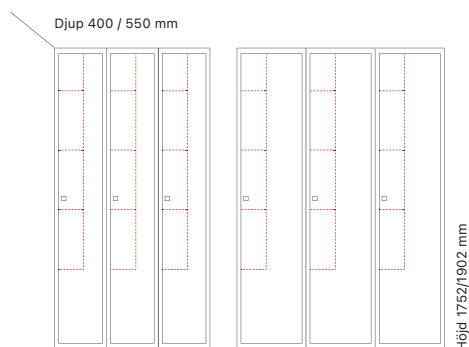

Antal dörrar: 3

Utförande	Art. nr	Djup 400 mm	
		Skolklinka	Cylinderlås
Plant tak	3 x 300 mm	SM70424	SM70400 11.654:-
	3 x 300 mm	SM01344	SM01343 12.417:-

Djup 550 mm

Art. nr	Art. nr	Pris		
			Skolklinka	Cylinderlås
SM70669	SM70670	10.332:-		
SM01544	SM04180	10.439:-		

Standard stomfärg

Standard dörrfärg

Standard dörrfärg i laminat