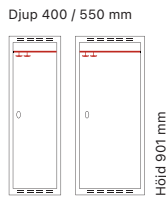

Klädskåp FFF - låg model

Helsvetsade FFF klädsåp med en höjd på 901 mm och med ett eller två dörrar i höjd. Klädsåp med en dörr i höjd är inrett med klädstång med ankarkrokar, förstärkt ståldörr T30 (stark) och kan försees med laminatdörrar T34 (vision) mot en extra kostnad. Skåp med två dörrar i höjd är utan inredning, har ståldörrar T01 (original plus), och kan mot tillägg levereras med laminatdörrar T34 (vision) eller akryldörrar i stålramar T09 (visible).

Antal dörrar: 1 - Dörrtyp T30

Djup 400 mm

Klinka för
hänglås   Cylinderlås

Utförande	Art. nr	Art. nr	Pris	
Plant tak	1 x 300 mm	SM00231	SM00113	2.382:-
	1 x 400 mm	SM00243	SM00125	2.589:-

Djup 550 mm

Klinka för
hänglås   Cylinderlås

Art. nr	Art. nr	Pris
SM00237	SM00119	2.481:-
SM00247	SM00129	2.695:-