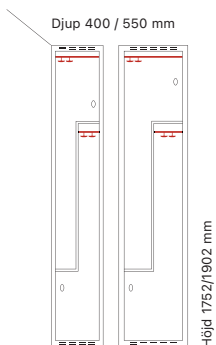

## Klädskåp SMZ

Modell SMZ är en helsvetsad, funktionell och stilrent klädskåp med Z-dörrar. Detta är ett platsbesparande alternativ med bra hänghöjd, samt plats för mindre föremål. Standardinredningen består av en klädstång med ankarkrokar. Skåpet har en förstärkt ståldörr T30 inklusive dörrstopp, som även är ljuddämpad med gummidämpare. SMZ klädskåp med laminatdörrar T34 finns tillgängliga mot en extra kostnad.