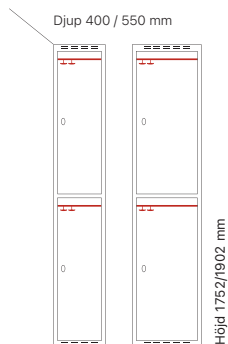

Klädskåp SMG - 2 dörrar i höjd

Helsvetsat SMG klädskaap med två dörrar i höjd. Varje fack är inrett med klädstång med ankarkrokar. Skåpet har ståldörr T02 som standard som är förstärkt med förstärkningsprofiler och är ljuddämpad med gummidämpare.

Antal dörrar: 2

Djup 400 mm

Klinka för
hänglås   Cylinderlås

Utförande	Art. nr	Art. nr	Pris
Plant tak	1 x 300 mm	SM00933	SM00647 3.241:-
	1 x 400 mm	SM01084	SM00798 3.604:-
Sluttande tak	1 x 300 mm	SM00993	SM00707 3.655:-
	1 x 400 mm	SM03544	SM00843 4.018:-

Djup 550 mm

Klinka för
hänglås   Cylinderlås

Art. nr	Art. nr	Pris
SM75009	SM75010	3.375:-
SM75226	SM75227	3.750:-
SM00844	SM00708	3.789:-
SM01130	SM00994	4.164:-