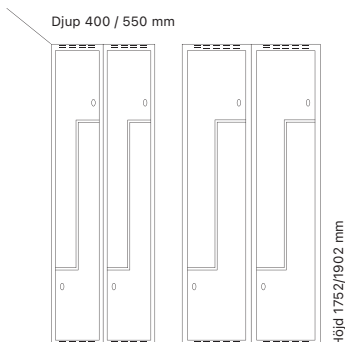

Antal dörrar: 4

Utförande	Art. nr	Djup 400 mm	
		Art. nr	Pris
Plant tak	2 x 300 mm	SM01995	SM01993 7.906:-
	2 x 400 mm	SM02009	SM02007 9.241:-
Sluttande tak	2 x 300 mm	SM01999	SM01997 8.495:-
	2 x 400 mm	SM02013	SM03522 9.946:-

Djup 550 mm

Art. nr	Art. nr	Pris			
			SM75060	SM75061	8.235:-
SM75268	SM75269	9.625:-			
SM02005	SM02003	8.824:-			
SM02019	SM02017	10.330:-