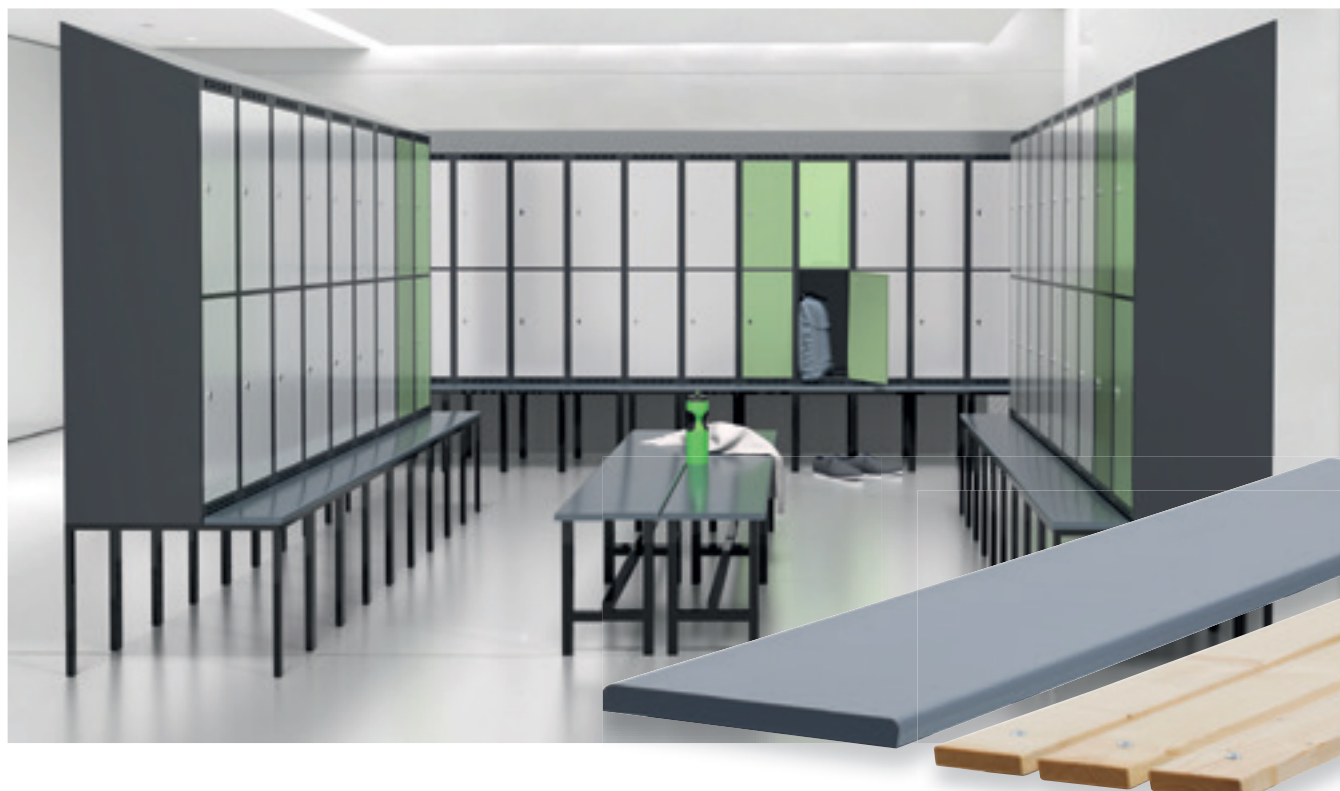

Sittbänkar, laminat

Helsvetsade sittbänkar med sittyta i grå högtryckslaminat (F7924) - ingen montering behövs! Sittbänken har en höjd på 390 mm, som skall läggas till klädskapets höjd. Om omklädningsrummet är trångt kommer ett underrede med sittbänk att ge en mycket utrymmesbesparande lösning.

Bredd	Djup 400 mm		Djup 550 mm	
	Art. nr	Pris	Art. nr	Pris
300 mm	SM30090-18L3	2.253:-	SM30091-18L3	2.296:-
400 mm	SM30092-18L3	2.458:-	SM30093-18L3	2.496:-
600 mm	SM30096-18L3	2.682:-	SM30097-18L3	2.729:-
800 mm	SM30100-18L3	2.984:-	SM30101-18L3	3.032:-
900 mm	SM30102-18L3	3.319:-	SM30103-18L3	3.380:-
1200 mm	SM30106-18L3	3.769:-	SM30107-18L3	3.813:-
500 mm			SM30095-18L3	2.631:-
700 mm			SM30099-18L3	3.055:-
1000 mm			SM30105-18L3	3.530:-

Sittbänkar, furu

Helsvetsade sittbänkar med sittyta i massiv furu - ingen montering behövs! Sittbänken har en höjd på 390 mm, som skall läggas till klädskapets höjd. Om omklädningsrummet är trångt kommer ett underrede med sittbänk att ge en mycket utrymmesbesparande lösning.

Bredd	Djup 400 mm		Djup 550 mm	
	Art. nr	Pris	Art. nr	Pris
300 mm	SM30054-18	1.489:-	SM30055-18	1.532:-
400 mm	SM30056-18	1.640:-	SM30057-18	1.682:-
600 mm	SM30060-18	1.859:-	SM30061-18	1.906:-
800 mm	SM30064-18	2.087:-	SM30065-18	2.135:-
900 mm	SM30066-18	2.373:-	SM30067-18	2.437:-
1200 mm	SM30070-18	2.689:-	SM30071-18	2.737:-
500 mm			SM30059-18	1.928:-
700 mm			SM30063-18	2.195:-
1000 mm			SM30069-18	2.610:-

Skohyllor

Skohylla för sittbänkar eller höga benramar. Mycket praktisk och enkel att montera.

Bredd	Art. nr	Pris
300 mm	M000109-18	366:-
400 mm	M000112-18	400:-
600 mm	M000110-18	468:-
800 mm	M000113-18	535:-
900 mm	M000111-18	567:-
1200 mm	M000114-18	670:-
500 mm	M000115-18	435:-
700 mm	M000116-18	500:-

Benram, hög

Om klädskaftet placeras på ett benstativ så kommer skåpet upp från golvet och det förenklar även rengöringen under skåpet. Vi rekommenderar användning av benstativ om skåpen står i en smutsig eller dammig miljö. Höjd på hög benram är 390 mm.

Bredd	Djup 400 mm		Djup 550 mm	
	Art. nr	Pris	Art. nr	Pris
300 mm	SM30018-18	1.255:-	SM30019-18	1.289:-
400 mm	SM30020-18	1.410:-	SM30021-18	1.443:-
600 mm	SM30024-18	1.588:-	SM30025-18	1.631:-
800 mm	SM30028-18	1.777:-	SM30029-18	1.819:-
900 mm	SM30030-18	1.992:-	SM30031-18	2.045:-
1200 mm	SM30034-18	2.308:-	SM30035-18	2.345:-
500 mm			SM30023-18	1.552:-
700 mm			SM30027-18	1.851:-
1000 mm			SM30033-18	2.201:-