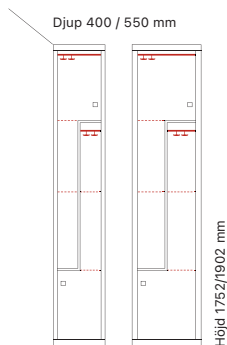

Antal dörrar: 2

Djup 400 mm

Utförande	Art. nr	Skolklinka		Cylinderlås	
		Art. nr	Pris	Art. nr	Pris
Plant tak	1 x 300 mm	SM01910	SM01855	5.953:-	
	1 x 400 mm	SM01913	SM01858	6.285:-	
Sluttande tak	1 x 300 mm	SM04192	SM04195	6.367:-	
	1 x 400 mm	SM01918	SM04199	6.699:-	

Djup 550 mm

Art. nr	Art. nr	Pris	Skolklinka		Cylinderlås	
			Art. nr	Pris	Art. nr	Pris
SM71276	SM71313	6.648:-				
SM71245	SM71314	7.020:-				
SM01920	SM04198	7.062:-				
SM01923	SM01868	7.434:-