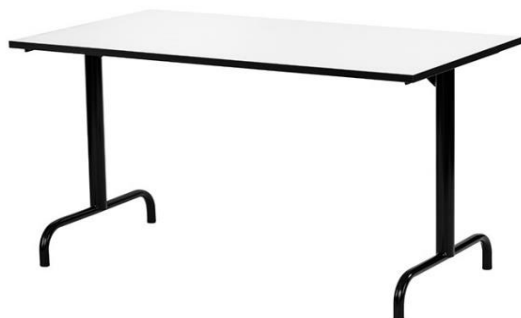

PUX

Bord med justerbara fötter i höjd 72 och 90 cm.

Stativ i svart, silver och vit som standard.

Direktlaminerad bordsskiva i Bok, Björk och

vit som standard.

Specialutförande efter önskemål.

Skiva	Artikel nr.	Höjd	Vikt (kg)	Vol (m ³)	Stativfärg	Pris
120x60	700.1260-	72 cm	19	0,134	Lack	2 305 kr
	701.1260-	90 cm	21	0,168	Lack	2 630 kr
120x70	700.1270-	72 cm	20	0,140	Lack	2 350 kr
	701.1270-	90 cm	22	0,174	Lack	2 680 kr
120x80	700.1280-	72 cm	22	0,146	Lack	2 410 kr
	701.1280-	90 cm	24	0,18	Lack	2 740 kr
140x70	700.1470-	72 cm	22	0,147	Lack	2 600 kr
	701.1470-	90 cm	24	0,181	Lack	2 935 kr
140x80	700.1480-	72 cm	24	0,154	Lack	2 655 kr
	701.1480-	90 cm	26	0,188	Lack	2 980 kr
160x70	700.1670-	72 cm	25	0,154	Lack	2 690 kr
	701.1670-	90 cm	27	0,188	Lack	3 020 kr
160x80	700.1680-	72 cm	27	0,162	Lack	2 750 kr
	701.1680-	90 cm	29	0,196	Lack	3 075 kr
180x70	700.1870-	72 cm	27	0,162	Lack	2 785 kr
	701.1870-	90 cm	29	0,196	Lack	3 115 kr
180x80	700.1880-	72 cm	30	0,170	Lack	2 850 kr
	701.1880-	90 cm	30	0,204	Lack	3 180 kr

PUX elevbord

Elevbord med justerbara fötter i höjd 72 och 90 cm.
Stativ i svart, silver och vit som standard.
Direktlaminerad skiva i björk eller bok.

Går även att få med högtryckslaminat (HPL),
Forbo Marmoleum, ljuddämpande HPL.