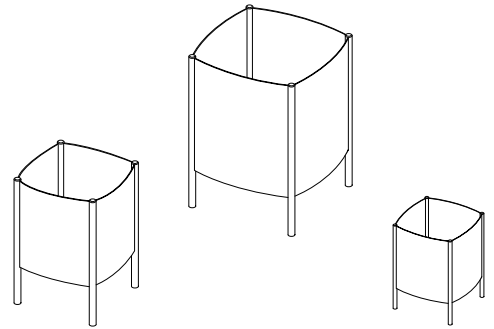

GARDENING

CONVEX POT

Design | Stina Sandwall & Nina Jobs

| Art no | Colour | HxWxD | Brutto exkl.moms | Rek. Brutto inkl. moms |
|------------|---------|-------------|------------------|------------------------|
| 200 | | | | |
| 48001005 | ○ White | 36x23x23 cm | 1936 SEK | 2420 SEK |
| 48001505 | ● Black | 36x23x23 cm | 1936 SEK | 2420 SEK |
| 48002705 | ● Grey | 36x23x23 cm | 1936 SEK | 2420 SEK |
| 300 | | | | |
| 48011005 | ○ White | 50x34x34 cm | 2492 SEK | 3115 SEK |
| 48011505 | ● Black | 50x34x34 cm | 2492 SEK | 3115 SEK |
| 48012705 | ● Grey | 50x34x34 cm | 2492 SEK | 3115 SEK |
| 400 | | | | |
| 48021005 | ○ White | 61x47x47 cm | 3256 SEK | 4070 SEK |
| 48021505 | ● Black | 61x47x47 cm | 3256 SEK | 4070 SEK |
| 48022705 | ● Grey | 61x47x47 cm | 3256 SEK | 4070 SEK |