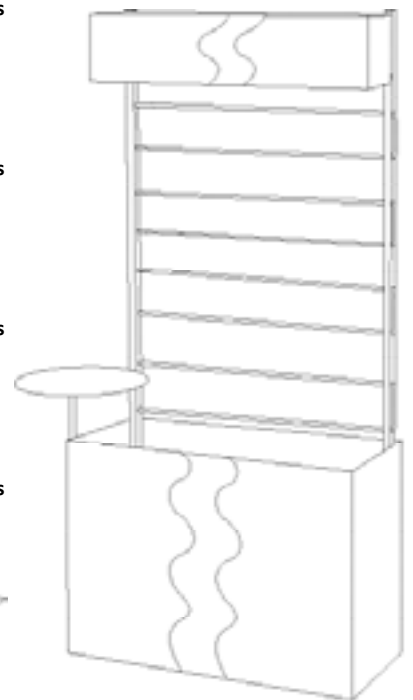

Option / Add a table

Art no	Colour	HxWxL	Brutto exkl.moms	Rek. Brutto inkl. moms
40041005	○ White	x	524 SEK	655 SEK
40041305	● Black	x	524 SEK	655 SEK