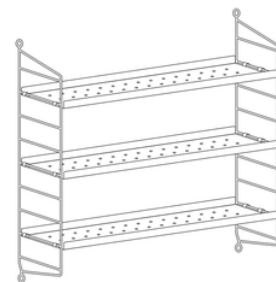

#	Artikelnummer	Färg	Antal	Bredd/Höjd/Djup	Notering	Pris
1	SPM5015-12-12	Vit/Vit	1	60/50/15		1 320 kr
2	SPM5015-46-46	Neon/Neon	1	60/50/15		1 320 kr