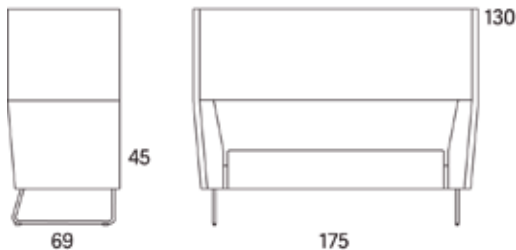

Gap Meeting hörndel

2015

	W	D	H	SH	Vikt	Volym	Tygåtgång
Art.nr:28603	69	69	130	45	31.0	0.7	3.8

Vid beställning av soffkombination vänligen inkludera ritning hur delarna skall kombineras.

Variant

	Art. nr.	PG1	PG2	PG3	PG4	PG5
Gap Meeting hörndel	28603	22808	23856	25244	27011	29788
Tillägg sits med avtagbar klädsel och sjukhusväv		1341				
Tillägg sits med avtagbar klädsel		1092				
Tillägg sits med sjukhusväv		628				
Tillägg för CMHR		418				

Gap