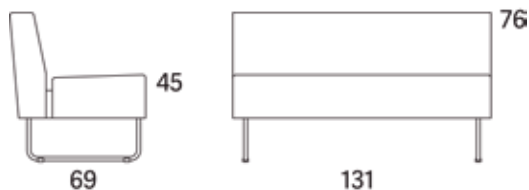

Gap

Gap Café, 1310, 2-s soffa utan armstöd

2012

	W	D	H	SH	Vikt	Volym	Tygåtgång	Läderåtgång
Art.nr:28145	131	69	76	45	25.0	0.5	2.9	84

Vid koppling levereras ben/medstativ enbart för ena sidan. Vid beställning av soffkombination vänligen inkludera ritning hur delarna skall kombineras.

Variant

Art. nr: PG1 PG2 PG3 PG4 PG5 Läder PG6 Läder PG8

Variant	Art. nr:	PG1	PG2	PG3	PG4	PG5	Läder PG6	Läder PG8
Gap Café, 1310, 2-s soffa utan armstöd	28145	13952	14672	15686	16994	19017	18200	20898
Tillägg helt avtagbar klädsel		3335						
Tillägg sits med avtagbar klädsel och sjukhusväv		1872						
Tillägg sits med avtagbar klädsel		1454						
Tillägg sits med sjukhusväv		798						
Tillägg för CMHR		712