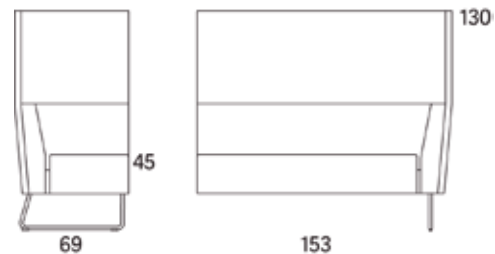

Gap

Gap Meeting 2-s högerdel kopplad alt Gap Meeting 2-s vänsterdel kopplad

2015

	W	D	H	SH	Vikt	Volym	Tyggång
Art.nr:28641	153	69	130	45	52.0	1.4	6.2

Variant

Art. nr. PG1 PG2 PG3 PG4 PG5

Variant	Art. nr.	PG1	PG2	PG3	PG4	PG5
Gap Meeting 2-s högerdel kopplad	28641	23615	25099	27059	29553	33478
Tillägg sits med avtagbar klädsel och sjukhusväv		2337				
Tillägg sits med avtagbar klädsel		1740				
Tillägg sits med sjukhusväv		974				
Tillägg för CMHR		718