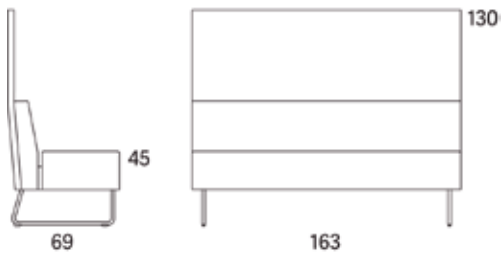

Gap

Gap Meeting 3-s utan armstöd

2015

	W	D	H	SH	Vikt	Volym	Tyggång	Läderåtgång
Art.nr:28635	163	69	130	45	43.0	1.5	5.7	

Variant

Art. nr. PG1 PG2 PG3 PG4 PG5

Variant	Art. nr.	PG1	PG2	PG3	PG4	PG5
Gap Meeting 3-s utan armstöd	28635	23606	25060	26990	29440	33296
Tillägg sits med avtagbar klädsel och sjukhusväv		2337				
Tillägg sits med avtagbar klädsel		1740				
Tillägg sits med sjukhusväv		974				
Tillägg för CMHR		930