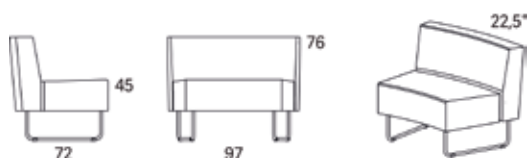

Gap

Gap Café sektion svängd 22,5° innerdel

2012

	W	D	H	SH	Vikt	Volym	Tygåtgång	Läderåtgång
Art.nr:28170	97	72	76	45	18.0	0.4	2.3	60

Medstativ krom, vit eller svart, andra kulörer på förfrågan. Alt runt benställ i ek eller ask.

Variant

Art. nr: PG1 PG2 PG3 PG4 PG5 Läder PG6 Läder PG8

Variant	Art. nr:	PG1	PG2	PG3	PG4	PG5	Läder PG6	Läder PG8
Gap Café sektion svängd 22,5° innerdel	28170	10630	11159	11898	12861	14358	15309	17796
Tillägg helt avtagbar klädsel		3157						
Tillägg sits med avtagbar klädsel och sjukhusväv		1611						
Tillägg sits med avtagbar klädsel		1274						
Tillägg sits med sjukhusväv		719						
Tillägg för CMHR		305