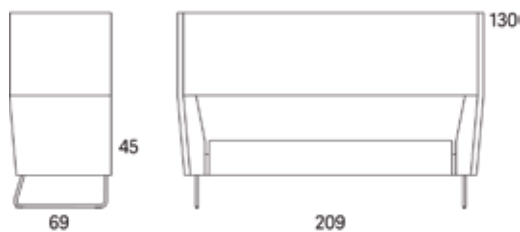

Gap

Gap Meeting 3-s soffa

2015

	W	D	H	SH	Vikt	Volym	Tygåtgång	Läderåtgång
Art.nr:28608	209	69	130	45	72.0	1.8	8.2	

Variant

	Art.nr:	PG1	PG2	PG3	PG4	PG5
Gap Meeting 3-s soffa	28608	34351	36645	39680	43537	49605
Tillägg sits med avtagbar klädsel och sjukhusväv		2337				
Tillägg sits med avtagbar klädsel		1740				
Tillägg sits med sjukhusväv		974				
Tillägg för CMHR		949