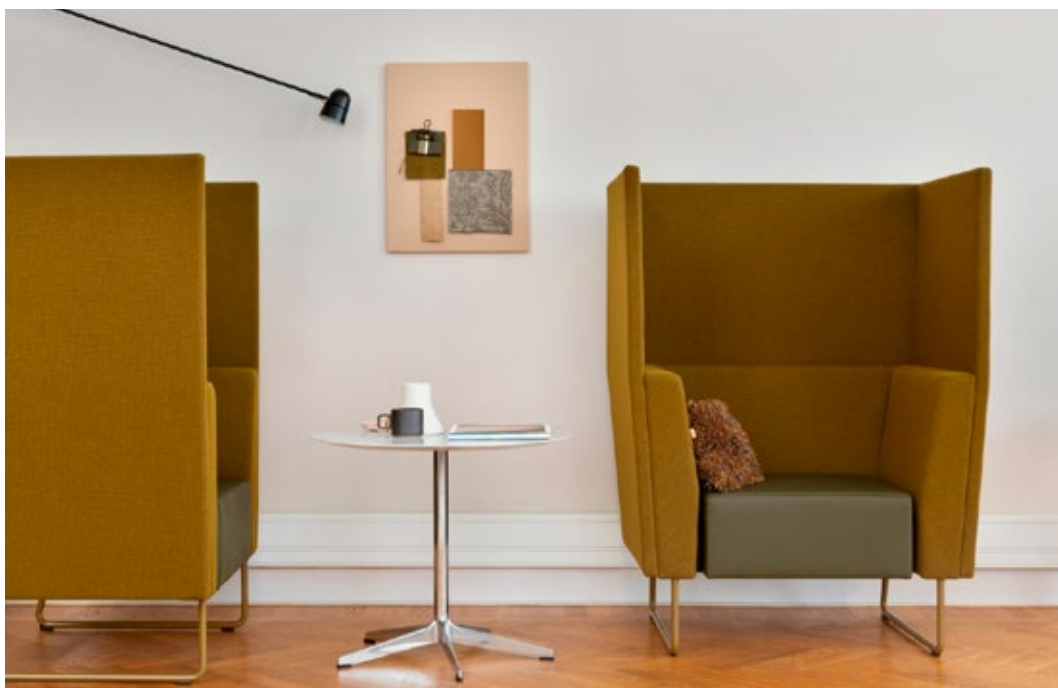

Gap Meeting