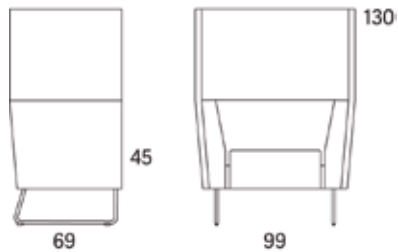

Gap

Gap Meeting fätölj

2015

	W	D	H	SH	Vikt	Volym	Tygåtgång	Läderåtgång
Art.nr:28602	99	69	130	45	43.0	0.9	5.6	

Medstativ krom, vit eller svart, andra kulörer på förfrågan. Alt runt benställ i ek eller ask.

Variant

	Art. nr.	PG1	PG2	PG3	PG4	PG5
Gap Meeting fätölj	28602	20736	23898	25308	27177	29549
Tillägg sits med avtagbar klädsel och sjukhusväv		1341				
Tillägg sits med avtagbar klädsel		1092				
Tillägg sits med sjukhusväv		628				
Tillägg för CMHR		418				

Gap