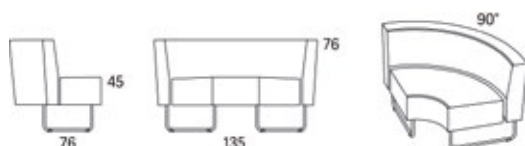

Gap

Gap Café sektion svängd 90° innerdel

	W	D	H	SH	Vikt	Volym	Tygåtgång	Läderåtgång
Art.nr:28172	135	76	76	45	20.0	0.5	3.0	85

Variant

Art. nr: PG1 PG2 PG3 PG4 PG5 Läder PG6 Läder PG8

Gap Café sektion svängd 90° innerdel	28172	12487	13228	14258	15609	17712	17855	20890
Tillägg helt avtagbar klädsel		3343						
Tillägg sits med avtagbar klädsel och sjukhusväv		1611						
Tillägg sits med avtagbar klädsel		1274						
Tillägg sits med sjukhusväv		719						
Tillägg för CMHR		712