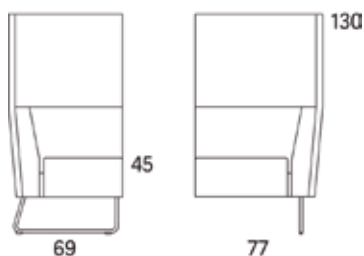

Gap

Gap Meeting 1-s högerdel kopplad alt Gap Meeting 1-s vänsterdel kopplad

2015

	W	D	H	SH	Vikt	Volym	Tygåtgång
Art.nr:28611	77	69	130	45	32.0	0.7	3.9

Vid beställning av soffkombination vänligen inkludera ritning hur delarna skall kombineras.

Variant

	Art.nr:	PG1	PG2	PG3	PG4	PG5
Gap Meeting 1-s högerdel kopplad	28611	22808	23856	25244	27011	29788
Tillägg för CMHR		418