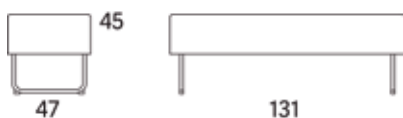

Gap Café bänk 2-s, 1310

	W	D	H	SH	Vikt	Volym	Tygåtgång	Läderåtgång
Art.nr:28140	131	47	45		14.0	0.3	1.5	34

Variant

	Art. nr:	PG 1	PG 2	PG 3	PG 4	PG 5	Läder PG 6	Läder PG 8
Gap Café bänk 2-s, 1310	28140	6652	6974	7429	8017	8929	8932	10334
Tillägg för avtagbar klädsel		1452						
Tillägg sits med avtagbar klädsel och sjukhusväv		1874						
Tillägg sits med sjukhusväv		798						
Tillägg för CMHR		305						

Gap