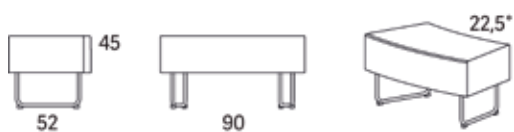

Gap

Gap Café sektion bänk 22,5°

	W	D	H	SH	Vikt	Volym	Tygåtgång	Läderåtgång
Art.nr:28174	90	52	45		9.0	0.1	1.1	26