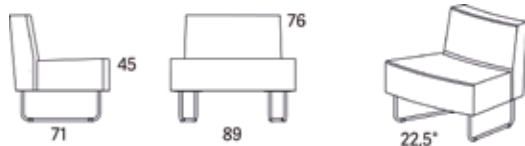

Gap

Gap Café sektion svängd 22,5° ytterdel

	W	D	H	SH	Vikt	Volym	Tygåtgång	Läderåtgång
Art.nr:28171	89	71	76	45	16.0	0.4	2.0	51

Variant

Art. nr: PG1 PG2 PG3 PG4 PG5 Läder PG6 Läder PG8

Gap Café sektion svängd 22,5° ytterdel	28171	9919	10399	11072	11949	13311	13892	16015
Tillägg helt avtagbar klädsel		3002						
Tillägg sits med avtagbar klädsel och sjukhusväv		1611						
Tillägg sits med avtagbar klädsel		1274						
Tillägg sits med sjukhusväv		719						
Tillägg för CMHR		305