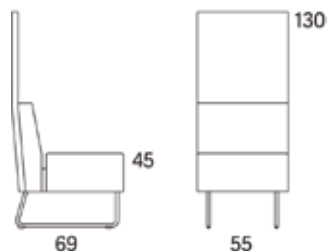

Gap

Gap Meeting 1-s utan armstöd

2015

	W	D	H	SH	Vikt	Volym	Tygåtgång	Läderåtgång
Art.nr:28615	55	69	130	45	14.0	0.6	2.5	

Variant

	Art.nr:	PG1	PG2	PG3	PG4	PG5
Gap Meeting 1-s utan armstöd	28615	21857	22538	23441	24590	26398
Tillägg sits med avtagbar klädsel och sjukhusväv		1341				
Tillägg sits med avtagbar klädsel		1092				
Tillägg sits med sjukhusväv		628				
Tillägg för CMHR		418