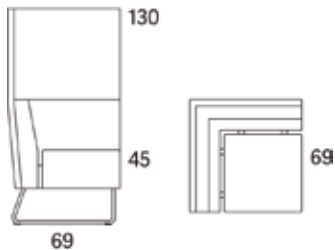

Gap

Gap Meeting fätölj

2015

	W	D	H	SH	Vikt	Volym	Tygåtgång	Läderåtgång
Art.nr:28602	99	69	130	45	43.0	0.9	5.6	

Medstativ krom, vit eller svart, andra kulörer på förfrågan. Alt runt benställ i ek eller ask.

Variant

	Art. nr.	PG1	PG2	PG3	PG4	PG5
Gap Meeting fätölj	28602	20736	23898	25308	27177	29549
Tillägg sits med avtagbar klädsel och sjukhusväv		1341				
Tillägg sits med avtagbar klädsel		1092				
Tillägg sits med sjukhusväv		628				
Tillägg för CMHR		418				

Gap

Gap Meeting hörndel

2015

	W	D	H	SH	Vikt	Volym	Tygåtgång
Art.nr:28603	69	69	130	45	31.0	0.7	3.8

Vid beställning av soffkombination vänligen inkludera ritning hur delarna skall kombineras.

Variant

	Art. nr.	PG1	PG2	PG3	PG4	PG5
Gap Meeting hörndel	28603	22808	23856	25244	27011	29788
Tillägg sits med avtagbar klädsel och sjukhusväv		1341				
Tillägg sits med avtagbar klädsel		1092				
Tillägg sits med sjukhusväv		628				
Tillägg för CMHR		418				

Gap

Gap Meeting 2-s soffa

2015

	W	D	H	SH	Vikt	Volym	Tygåtgång	Läderåtgång
Art.nr:28606	175	69	130	45	66.0	1.5	7.4	

Variant

	Art. nr.	PG1	PG2	PG3	PG4	PG5
Gap Meeting 2-s soffa	28606	30979	32960	35585	38924	44176
Tillägg sits med avtagbar klädsel och sjukhusväv		1872				
Tillägg sits med avtagbar klädsel		1454				
Tillägg sits med sjukhusväv		1429				
Tillägg för CMHR		732