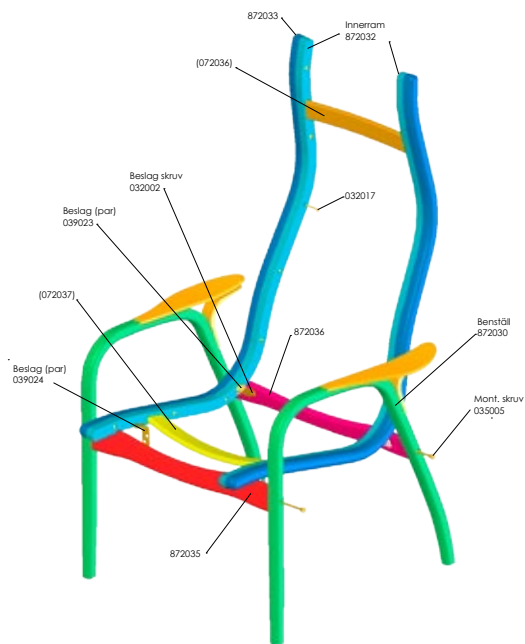

Reservdelar Lamino

Reservdelar Lamino fåtölj	Bok	Betsad Bok	Ek/Ask	Ek/teak	Valnöt
Benställ vänster+höger pris per par	4451	5071	5319	6807	7303
Mellanbit rygg+säte pris per par	979	1227	1227		1599
Sarg fram/bak pris per st.	979	1227	1227		1599
Ytterram vänster+höger pris per par	2591	2839	2839		3583
Halvfabrikat					
Hel inneram inkl. mellanbitar	2963	3211	3211		3707
Mjukdelar					
Polyeter top/säte (polyeterlist)	360				
Enbart stoppning	731				
Enbart väv	1103				
Beslag					
Komplett beslag och skruppaket	608				
Sargbeslag + systemskruv	360				
Set med monteringskruvar inkl. tassar	360				
Reservdelar Lamino pall					
Benställ vänster+höger pris per par	2839	3211	3211		
Sarg fram/bak pris per st.	979	1227	1227		
Reservdelar Lamino bord					
Underrede	2467	3087	3087		
Skiva	2467	3087	3087