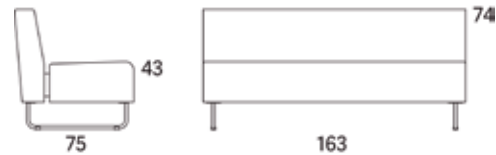

Gap

Gap Lounge 1630 3-s soffa utan armstöd

2012

	W	D	H	SH	Vikt	Volym	Tygåtgång	Läderåtgång
Art.nr:28235	163	75	74	43	35.0	0.8	3.7	79

Vid koppling levereras ben/medstativ enbart för ena sidan.

Variant

Variant	Art. nr:	PG 1	PG 2	PG 3	PG 4	PG 5	Läder PG 6	Läder PG 8
Gap Lounge 1630 3-s soffa utan armstöd	28235	18586	19747	21380	23492	26754	23882	27591
Tillägg helt avtagbar klädsel		3852						
Tillägg sits med avtagbar klädsel och sjukhusväv		2534						
Tillägg sits med avtagbar klädsel		1876						
Tillägg sits med sjukhusväv		1037						
Tillägg för CMHR		921