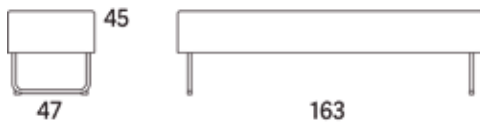

Gap

Gap Café bänk 3-s

	W	D	H	SH	Vikt	Volym	Tygåtgång	Läderåtgång
Art.nr:28130	163	47	45		17.0	0.3	1.8	41

Variant

	Art. nr:	PG 1	PG 2	PG 3	PG 4	PG 5	Läder PG 6	Läder PG 8
Gap Café bänk 3-s	28130	7909	8351	8969	9770	11006	10910	12520
Tillägg för avtagbar klädsel		1740						
Tillägg sits med avtagbar klädsel och sjukhusväv		2337						
Tillägg sits med sjukhusväv		974						
Tillägg för CMHR		305