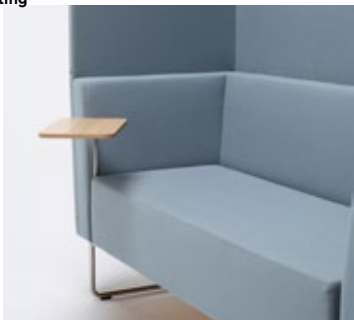

Gap Meeting

Variant

Gap Sideboard 36 x 24, ask eller ek natur, vit laminat Vänster
 Gap Sideboard 36 x 24, ask eller ek natur, vit laminat Höger

Gap Sideboard 36 x 24, ask eller ek natur, vit laminat

			W	D	Vikt
Art.nr:28684			36	24	3.0