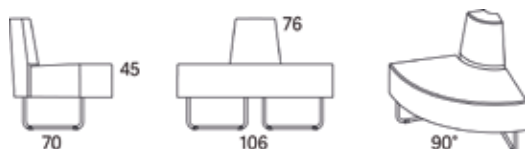

Gap

Gap Café sektion svängd 90° ytterdel

	W	D	H	SH	Vikt	Volym	Tygåtgång	Läderåtgång
Art.nr:28173	106	70	76	45	14.0	0.4	1.7	48

Variant

Art. nr: PG1 PG2 PG3 PG4 PG5 Läder PG6 Läder PG8

Gap Café sektion svängd 90° ytterdel	28173	9276	9682	10231	10958	12089	12360	13968
Tillägg sits med avtagbar klädsel och sjukhusväv		1611						
Tillägg sits med avtagbar klädsel		1274						
Tillägg sits med sjukhusväv		719						
Tillägg för CMHR		406