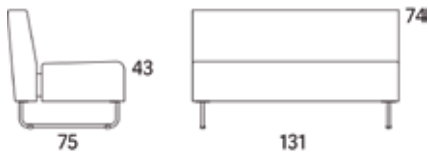

Gap

Gap Lounge, 1310, 2-s soffa utan armstöd

2012