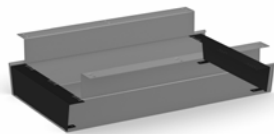

Swedstyle Side Cover Conference	FÄRG	ART.NR	SEK