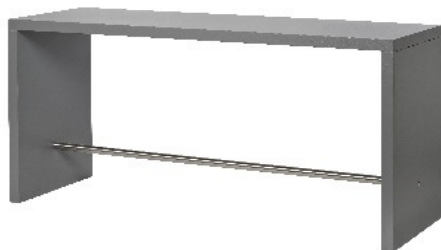

Skärmvägg Dämpa

	Björk	Vit
140×100	3 124 kr	2 573 kr

Tillägg skärmvägg Dämpa

Bensats (2 ben/sats)	998 kr
Hjulsats (2 ben&hjul/sats)	1 746 kr

Ståbord

Modernt ståbord som kan fås i många storlekar och med valfritt laminat.