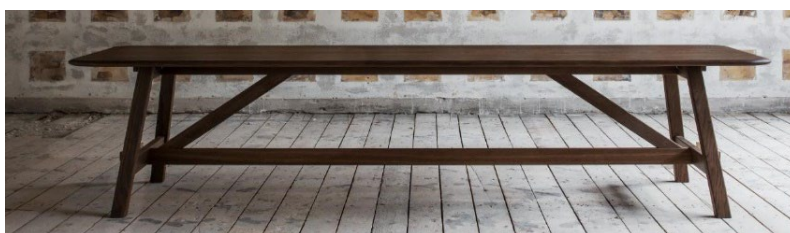

Kvistar, mörkare strimmor i björk och ask och tunna ”blyertsstreck” i björk är naturligt och anses inte som fel.

Inte heller mörkstrålar i ek (d.v.s. ljusa strimmor i fält som är en del av stammen som transporterar näring).

Det kan förekomma naturliga färgskiftningar allt efter vilken stock som har används.

När ek röks reagerar garvsyran i den massiva eken i samband med tillsättning av ammoniak, det skapar schattering beroende på splint- och kärnved. Det gör att var möbel får sin egen vackra karaktär.

En trämöbel...

Bör inte placeras nära eller i direkt kontakt med värmekällor, element o.s.v. då träet kan torka sönder.

Skall användas inomhus och inte utomhus om de inte är avsedda för det.

Placera inte färgade ljus eller tejp på en trämöbel.

Måste alltid skyddas mot varma föremål, starka lösningsmedel, vatten och övriga fuktiga föremål. Använd underlägg.

Starka färgade vätskor t.ex. kaffe, te och vin skall omedelbart torkas bort.

Variera placeringar av föremål som ev. står på möbeln, detta för att undvika avvikande fläckar där inte dagsljuset kommer åt.

Var försiktig med att placera hårda och vassa föremål direkt på möbelytan då repor kan uppstå samt undvika att använda en trämöbel som skrivunderlag.

Skall underhållas regelbundet om den är oljad eller såpad.

Ta hand om din trämöbel så kommer den att vara till glädje under många år!