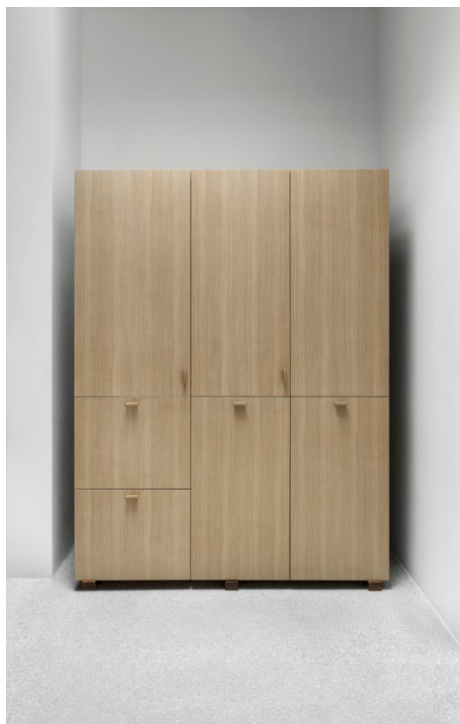

Produkt	Namn / Beskrivning	Hårdvaxolja Snö, sand alt. naturell Lack matt
H 195 B. 184 D.57 Design Christian Halleröd 2018 Mobilt skåpök Large The Cabinet 2 viddörrar Färdigmonterad från fabrik	Massiv lamell Ek eller Björk 3 lådor massiv sinkad Ek, fullutdrag, självstängning. 1 insats för bestick och redskap, Indelare i rökt Ek, filtmattna. Diskbänkskåp utdrag 3 hinkar 2 hyllor lamell Ek eller Björk 3 LED-belysning inkl. trafo 2 eluttag Handsnydade handtag Ek eller Björk Medar massiv Ek, rökt Ek, Björk Högskåp med möjlighet till micro Diskmaskin Fishel & Paykel helintegrerad Fridge Dometic helintegrerad Bänkskiva Kalksten 20 mm 1060x560 mm Väggpanel Kalksten 20 mm 1060x480 Diskho rostfri, undermonterad Köksblandare med diskmaskinsavstängning, krom	155 750