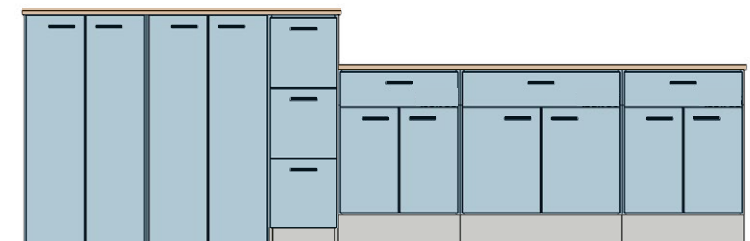

CombiLine exempel på kombinationer