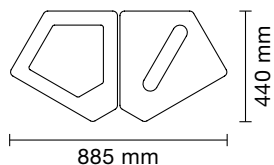

Stomme: Pulverlackerad stålplåt.

Lock: Vakuumfolierad MDF i vit, antracit eller oliv med screentryckt symbol i grått. Locken finns i åtta varianter med matchande hålbild.

Så här beställer du Kite

1.	2.	3. Kite lockinsats med knapp Lock med lås, kontakta TreCe Avfallshylla Fuktskydd Innerkärl Förhöjningsbotten
Välj stomme och färg. Kite rymmer 70L, utformad för sopsäck på 85-125L.	Välj lock och symbol. (Färger på locket: Antracit, vit eller olivgrå)	Välj tillbehör: Lock, lås, avfallshylla, fuktskydd, innerkärl eller förhöjningsbotten

Kite Stomme

Bredd 500 mm, Höjd 700 mm, Djup 492 mm

Färg	Art nr	SEK	Färg	Art nr	SEK
PRISKATEGORI 1			PRISKATEGORI 2		
RAL 9010 Vit	881097	2687	RAL 5023 Brillantblå	881079	2844
RAL 7032 Varm grå	881074	2687	RAL 1013 Pärlvit	881073	2844
RAL 7016 Antracit	881098	2687	RAL 6013 Oliv	881075	2844
RAW, klar pulverlackerad stålplåt, matt glans 5	881087	2687	RAL 6020 Skogsgrön	881089	2844
			RAL 8014 Choklad	881076	2844
			RAL 1017 Saffran	881078	2844
			RAL 3014 Gammelrosa	881077	2844
			RAL 3005 Vinröd	881093	2844

Valfri RAL-kulör mot tillägg, kontakta TreCe.