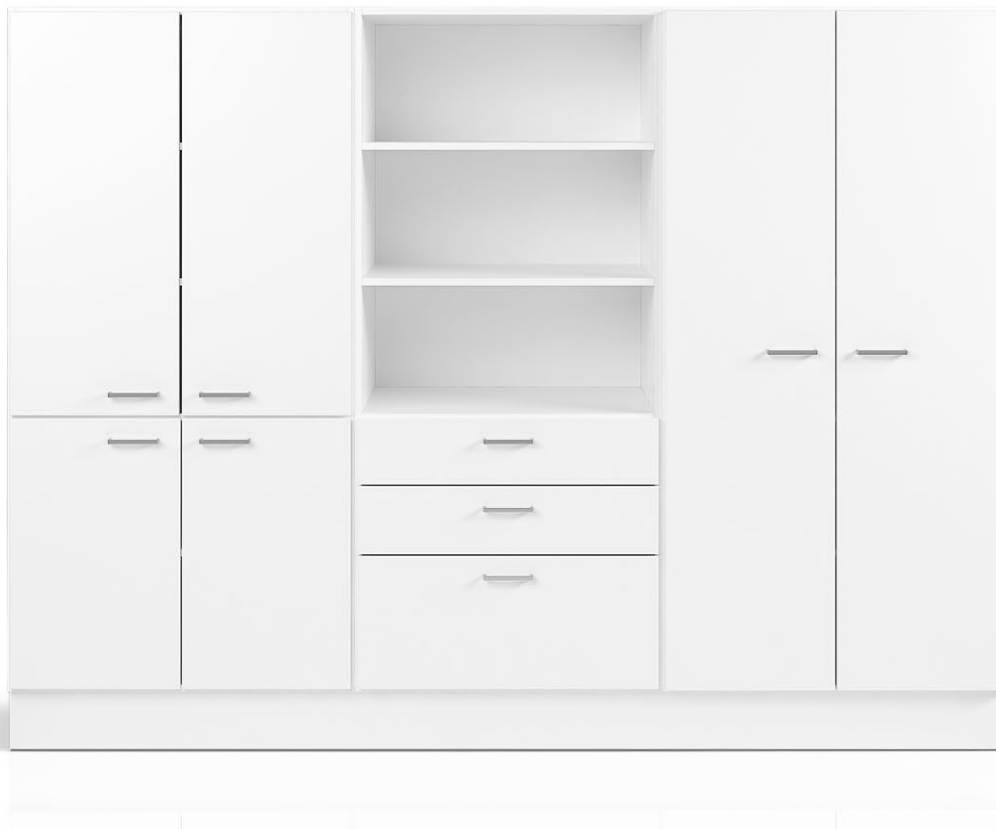

CombiLine

Kontorshylla/skåp

Design | TreCe

Kontorshyllor och skåp för förvaring i stora volymer. Finns i standard vitt eller lackerat i valfri NCS kulör. Välj mellan olika bredder, höjder och djup. Möjlighet att välja till dörrar, glasdörrar, glashyllor, lådor och mapplådor.

Kontorshyllor kan enkelt anpassas till personlig och publik förvaring med olika typ av lås. Denna serie kan kundanpassas. Kontakta TreCe för artikelnummer eller ritningsförslag.

Bänkskivor till de lägre modellerna finns även som komplement.

Mer info →