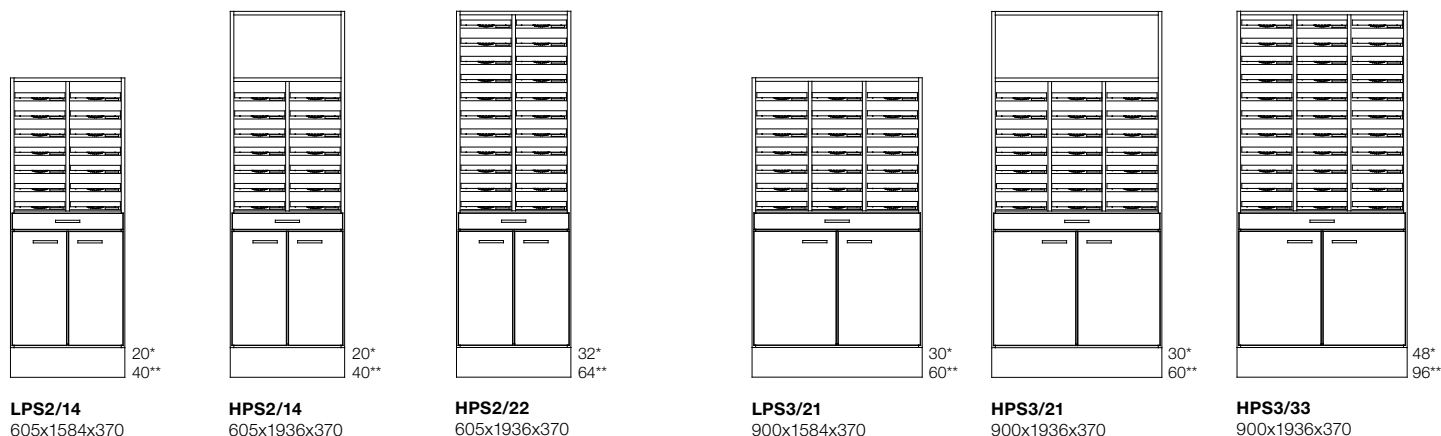

Mått: Bredd x Höjd (inkl. sockel) x Djup. **Stomme:** 19 mm. **Fronter:** 16 mm. **Sockelhöjd:** 157 mm.

Posthyllor i plexi är monterade c/c 96 mm som standard.

NCS avser produkt lackad i en valfri NCS-kulör.

CombiLine Postsortering Golv Posthyllor i plexi

* Antal hyllor vid montering c/c 64 mm.

** Antal hyllor vid montering c/c 32 mm.

Höjd 1584 mm, Djup 370 mm

Benämning	Vit	SEK	NCS	SEK	Bok	Björk	Ek	SEK
LPS2/14	851224	9281	859224L	14918	853224	855224	857224	*

Höjd 1936 mm, Djup 370 mm

Benämning	Vit	SEK	NCS	SEK	Bok	Björk	Ek	SEK
HPS2/14	851214	9763	859214L	16437	853214	855214	857214	*
HPS2/22	851216	10663	859216L	17178	853216	855216	857216	*

Postsortering golv kan fås med genomräkning upptill i skåpen.
Kontakta TreCe för mer information.

Höjd 1584 mm, Djup 370 mm

Benämning	Vit	SEK	NCS	SEK	Bok	Björk	Ek	SEK
LPS3/21	851324	11861	859324L	19561	853324	855324	857324	*

Höjd 1936 mm, Djup 370 mm

Benämning	Vit	SEK	NCS	SEK	Bok	Björk	Ek	SEK
HPS3/21	851314	12625	859314L	21689	853314	855314	857314	*
HPS3/33	851316	13838	859316L	22769	853316	855316	857316	*

*Pris enligt offert. Kontakta TreCe för mer information.