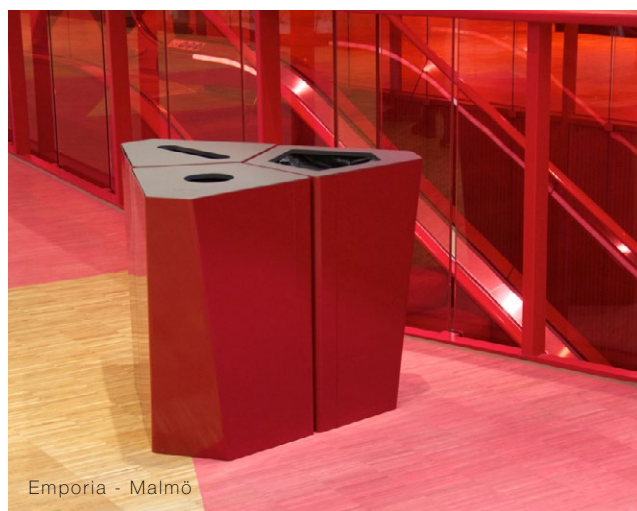

Stomme: Pulverlackerad stålplåt.

Lock: Vakuumfolierad MDF i vit, antracit eller oliv med screentryckt symbol i grått. Locken finns i åtta varianter med matchande hålbild.

Kite

Källsortering

En modulerbar källsortering designad av Annica Doms. Belönad med Red Dot Design Award och German Design Award för sin innovativa form. Designad för moduluppbyggnad i olika konstellationer. Kite passar mot vägg eller som en fristående accent i rummet.

De många kombinationsmöjligheterna utmanar fantasin och inspirerar till kreativitet. Lock i åtta olika utföranden med varierande håldesign och screentryckt symbol för olika sorters avfall. Kite finns i elva RAL färger med lock i tre standardfärger, vitt, antracit och olivgrå. Kite rymmer 70L, anpassad för sopsäck om 85–125L.

Hållbarhet och material

Locketts MDF-kärna uppfyller emissionskrav E1 för formaldehyd. MDF från certifierat skogsbruk. Stommen i pulverlackad stålplåt tillverkas i Sverige och består till 20% av återvunnet material.

Stålplåten är 100% återvinningsbar. Stommens pulverlack är ett bra miljöval då inga lösningsmedel krävs.