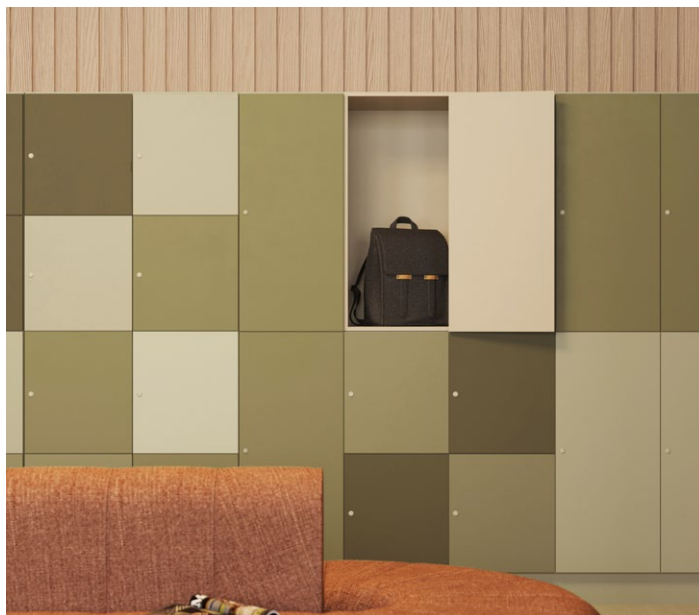

Space har som standard sockel, för ett annat uttryck kan sockel bytas ut mot lackerade benstativ mot tillägg. Benstativen finns i våra 11 standardfärger.

Lås och stängning

Vi erbjuder olika typer av lås och stängningar till dörrar, som elektroniska RFID lås, kodlås, skåplås, hänglåsbeslag och push-to-open. För nätverksbaserade lås kontakta TreCe för individuell rådgivning.

Tillbehör

Till Space förvaringsskåp finns tillbehör som flyttbara hyllplan, klädstång, spegel, krok, matta, korkboxen Stuff och Office produkterna. Indragen el för laddning av datorer/mobiltelefon finns också som tillval.

Kundanpassning

Space kan kundanpassas i både material och mått om du önskar sätta din egen prägel på möbelen. Kontakta TreCe för rådgivning och offert.

Specifikationer →