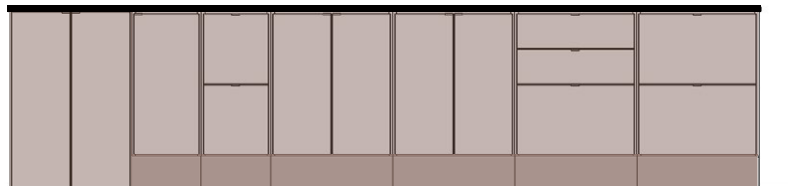

CombiLine exempel på kombinationer