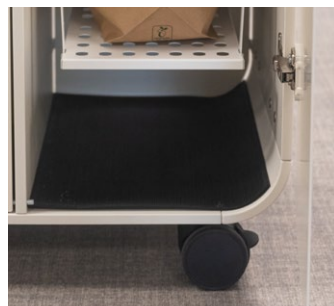

Gummimatta