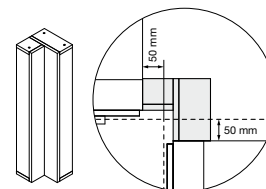

Hörnmodul, 100x880x100 mm

Benämning	Vit	SEK	NCS	SEK	Bok	Björk	Ek	SEK
Hörnmodul	821010	2242	829010L	2491	823010	825010	827010	*