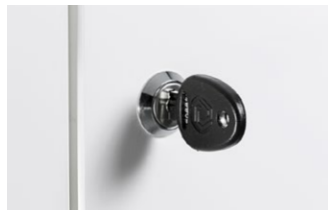

Huvudnyckel

Benämning	Låstyp	Art nr	SEK
Huvudnyckel	Skåplås	840913	251

Hänglåsbeslag, exklusive hänglås.

Skåplås, inklusive 2 st. nycklar ingår.

RFID-lås, EM eller Mifare.

Kodlås, mekaniskt, endast för personlig användning