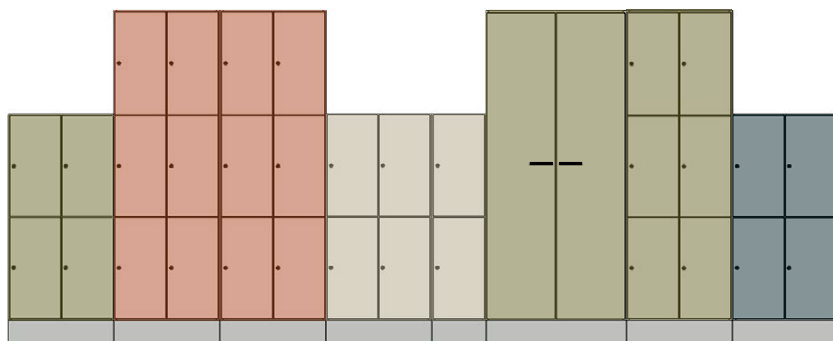

Vinröd NCS/RAL 3005 Oliv NCS/RAL 6013 Gammelrosa NCS/RAL 3014 Pärlvit NCS/RAL 1013