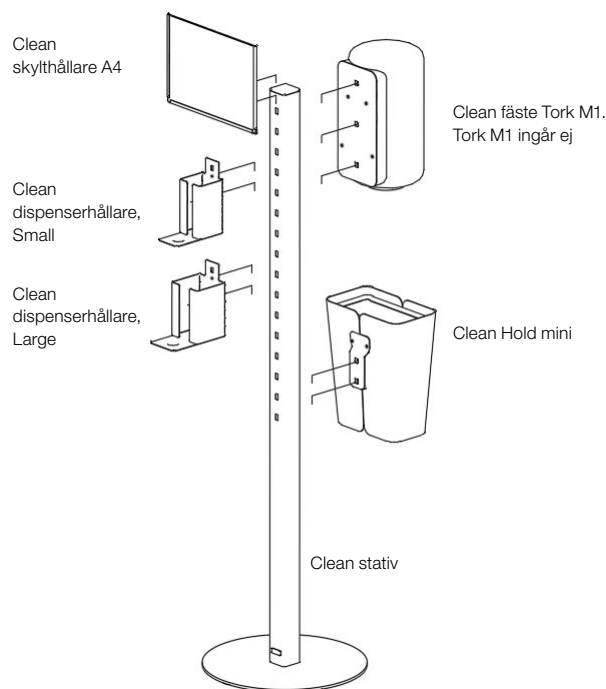

Material: Pulverlackerat stålplåt

Clean

Dispenserställ

Clean – ett flexibelt dispenserställ för god handhygien

Att ha en god handhygien är viktigt för att både skydda sig själv och andra från att sprida smitta. Att "sprita" sina händer är något som de flesta människor gör vid besök i affärer, restauranger, kontor eller på andra offentliga platser. När vi på TreCe insåg att smittspridning blev ett problem i samhället, började vi fundera på hur vi skulle kunna bidra med något som på ett enkelt sätt motverkade detta, och kom fram till en egen lösning.

Vi har valt att producera ett stativ, som utgår från kundens behov. Flexibilitet och enkelhet är viktigt för många och det har vi valt att ta fasta på. Grunden är ett stativ med en stabil fot, som man sedan adderar till de tillbehör man tycker är viktiga att kunna erbjuda sina besökare. Två olika modeller av flaskhållare (750 ml och 1000 ml), hållare för Tork M1 papperskassett, papperskorgen Hold mini och en toppskylt för eget budskap (liggande A4).

Stativet består av perforerade fyrkantshåll på fram- och baksida, som man enkelt hakar fast tillbehören i och på den höjd och plats man själv tycker blir bäst. På en förskola kanske man väljer att placera tillbehören på en lägre höjd än på ett gymnasium, exempelvis.

Hållbarhet och material

Stativet och övriga delar i pulverlackad stålplåt tillverkas i Sverige och består till 20% av återvunnet material. Stålplåten är 100% återvinningsbar. Stommens pulverlack är ett bra miljöval då inga lösningsmedel krävs. Innerkärl i 100% återvunnen plast. Innerkärlet går att diska i diskmaskin.

Så här beställer du Clean:

1. Välj stativ
2. Addera valfri dispenserhållare
3. Addera skylthållare
4. Addera övriga tillbehör som fäste för Tork M1, Clean Hold mini papperskorg.