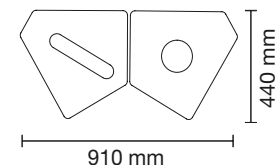

Stomme: Pulverlackerad stålplåt.

Lock: Vakuumfolierad MDF i vit, antracit eller oliv med screentryckt symbol i grått. Locken finns i åtta varianter med matchande hålbild.

Så här beställer du Kite

1.	2.	3. Kite lockinsats med knapp Lock med lås, kontakta TreCe Avfallshylla Fuktskydd Innerkärl Förhöjningsbotten
Välj stomme och färg. Kite rymmer 70L, utformad för sopsäck på 85-125L.	Välj lock och symbol. (Färger på locket: Antracit, vit eller olivgrå)	Välj tillbehör: Lock, lås, avfallshylla, fuktskydd, innerkärl eller förhöjningsbotten

Kite Stomme

Bredd 500 mm, Höjd 700 mm, Djup 492 mm

Färg	Art nr	SEK	Färg	Art nr	SEK
PRISKATEGORI 1			PRISKATEGORI 2		
RAL 9010 Vit	881097	2687	RAL 5023 Brillantblå	881079	2844
RAL 7032 Varm grå	881074	2687	RAL 1013 Pärlvit	881073	2844
RAL 7016 Antracit	881098	2687	RAL 6013 Oliv	881075	2844
RAW, klar pulverlackerad stålplåt, matt glans 5	881087	2687	RAL 6020 Skogsgrön	881089	2844
			RAL 8014 Choklad	881076	2844
			RAL 1017 Saffran	881078	2844
			RAL 3014 Gammelrosa	881077	2844
			RAL 3005 Vinröd	881093	2844

Valfri RAL-kulör mot tillägg, kontakta TreCe.