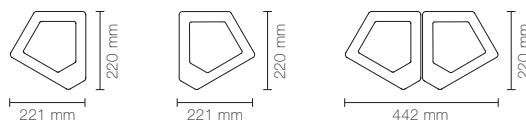

Stomme: Pulverlackerad stålplåt.

Lock: Vakuumfoilerad MDF med screentryck.

Kite mini

Källsortering

Kite mini är en exakt kopia av Kite, men är hälften så stor. Detta ger en tydlig "familjekänsla" och ett enhetligt uttryck. Kite mini är tänkt för mindre utrymmen exempelvis under skrivbord, hotellrum eller mindre konferensrum. Till Kite mini finns även ett väggfäste, vilket gör att den kan placeras på vägg, som singel eller i par för att frigöra golvutrymme. Kite mini finns i elva RAL färger. Lock i vitt, antracit och olivgrått med sex olika screentryckta symboler för sortering. Kite rymmer 10L, anpassad för sopsäck 10–15L

Hållbarhet och material

Lockets MDF-kärna uppfyller emissionskrav E1 för formaldehyd. MDF från certifierat skogsbruk. Stommen i pulverlackerad stålplåt tillverkas i Sverige och består till 20% av återvunnet material. Stålplåten är 100% återvinningsbar. Stommens pulverlack är ett bra miljöval då inga lösningsmedel krävs. Botten 100% återvunnen ABS-plast, märkt enligt ISO 11469 för återvinning. Enligt vår miljöstrategi levereras Kite mini omonterad.

- Inga beslag
- Inga verktyg
- Enkel att montera

Kite mini Stomme 10L

Bredd 250 mm, Höjd 355 mm, Djup 245 mm

Färg	Art nr	SEK
PRISKATEGORI 1		
RAL 9010 Vit	882097	1652
RAL 7032 Varm grå	882082	1652
RAL 7016 Antracit	882098	1652

PRISKATEGORI 2		
RAL 5023 Brillantblå	882087	1712
RAL 1013 Pärlvit	882081	1712
RAL 6013 Oliv	882083	1712
RAL 6020 Skogsgrön	882089	1712
RAL 8014 Choklad	882084	1712
RAL 1017 Saffran	882086	1712
RAL 3014 Gammelrosa	882085	1712
RAL 3005 Vinröd	882093	1712

Kite mini med en enskild och duo uppsättning går även att montera på vägg.

Kite mini Färger