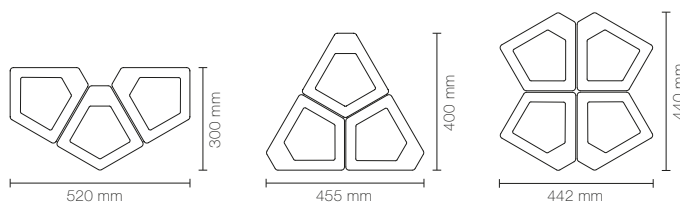

Kite mini med en enskild och duo uppsättning går även att montera på vägg.