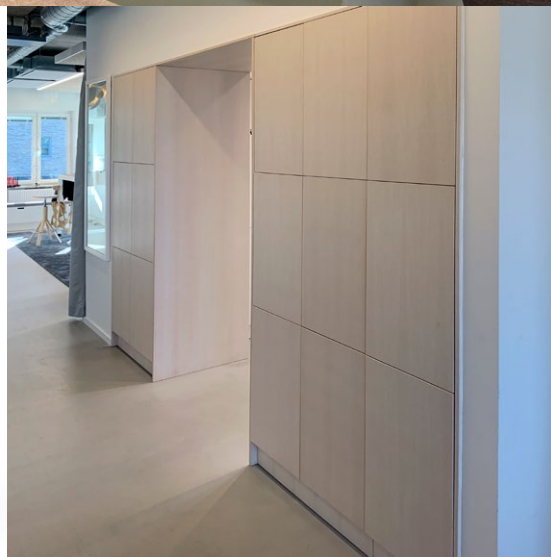

Space exempel på kombinationer

Dimensions: Width x Height (incl. plinth). x Depth. **Frame and front:** 16 mm. **Plinth:** 143 mm. All doors are right-hung as standard.

Referensbilder på både standard och kundanpassat