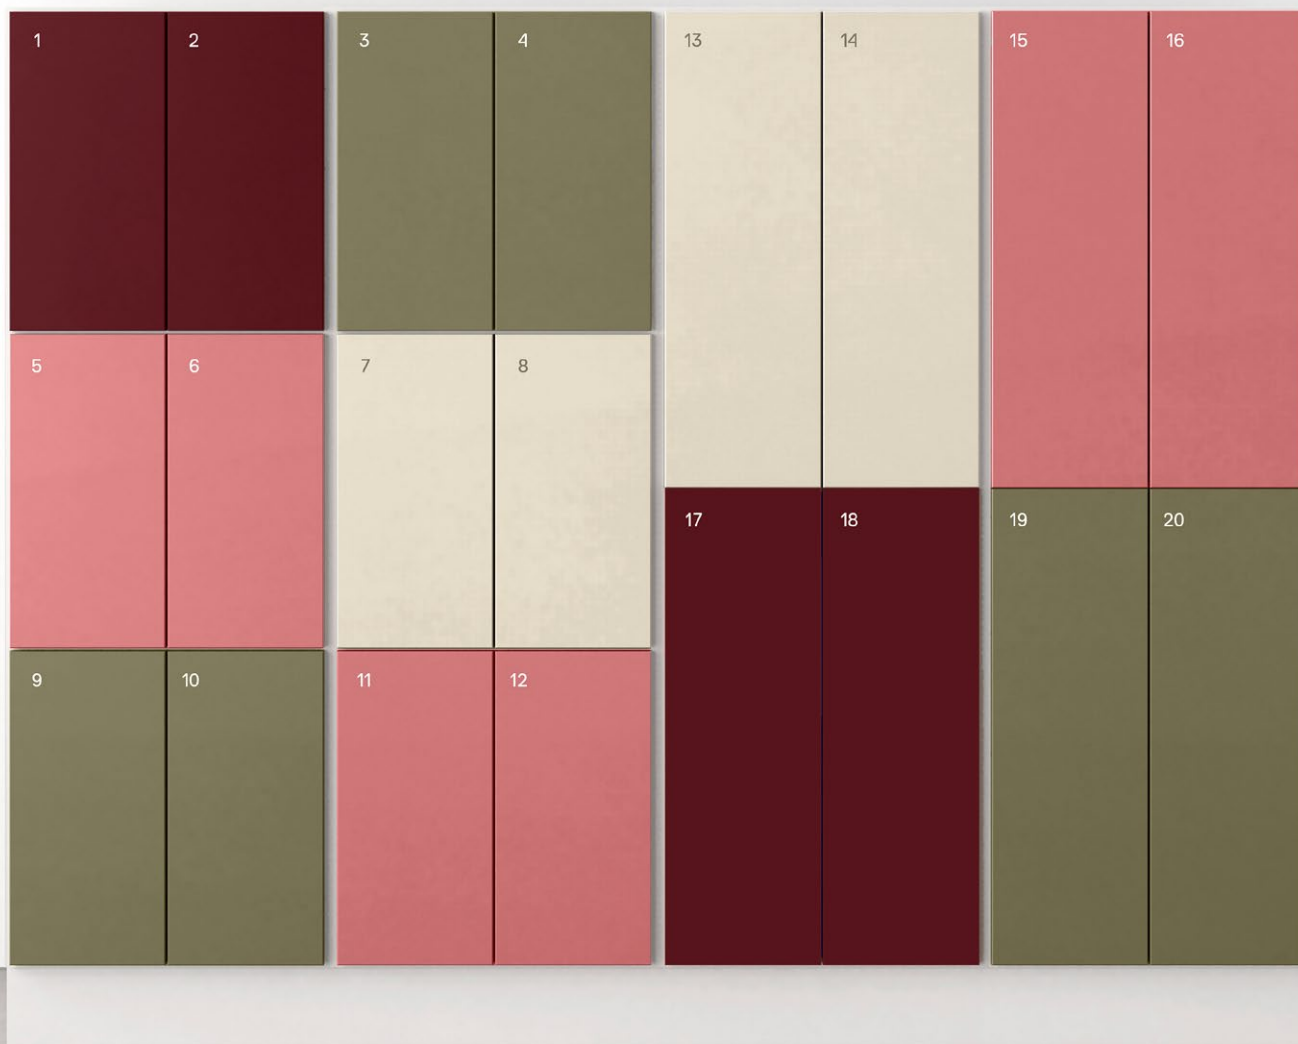

CombiLine exempel på kombinationer