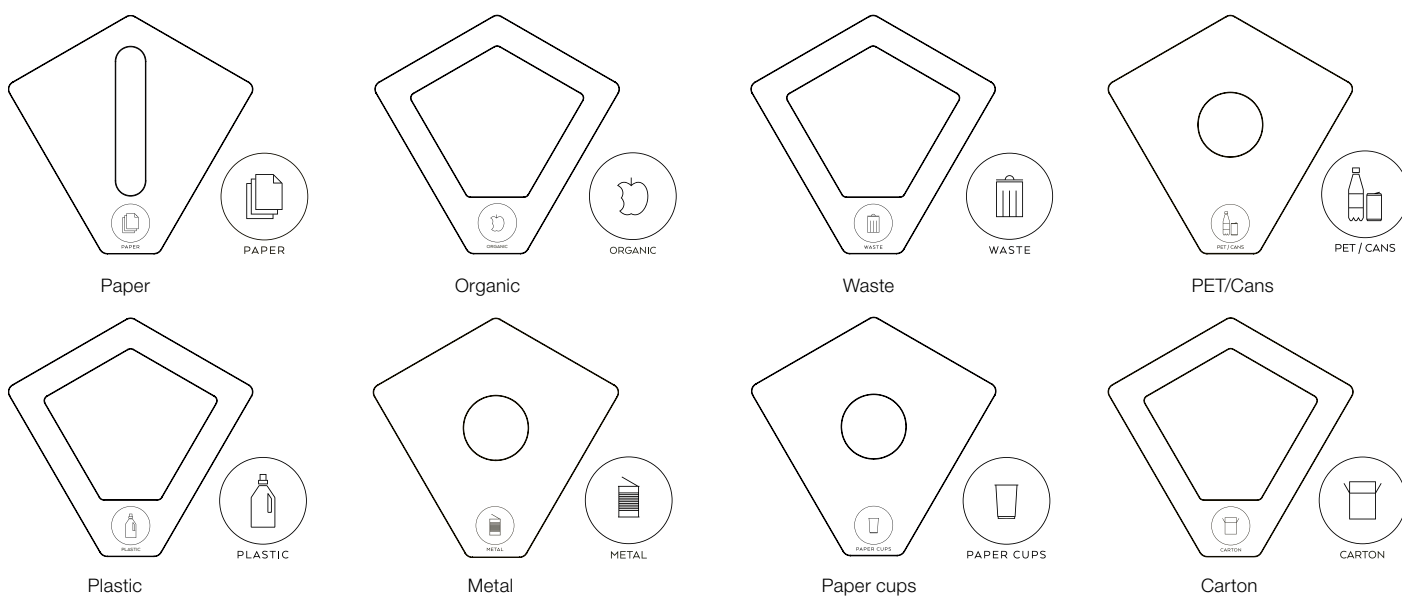

Kite lock, antracit, vit eller olivgrå, vakuumfolierad MDF, håldesign med screentryckt symbol

Vänligen notera att det är nyansskillnad på stommar i oliv och lock i olivgrått.

Benämning	Fraktion	Antracit	Vit	Olivgrå	SEK
Kite lock Paper	Kontorspapper	882115	882111	882167	1165
Kite lock Organic	Komposterbart avfall	882116	882112	882166	1165
Kite lock Waste	Restavfall eller brännbart	882117	882113	882165	1165
Kite lock PET/Cans	Plastflaskor och aluminiumburkar	882118	882114	882164	1165
Kite lock Plastic	Plastförpackningar	882148	882147	882161	1165
Kite lock Metal	Konservburkar	882150	882149	882160	1165
Kite lock Paper cups	Pappersmuggar	882142	882141	882163	1165
Kite lock Carton	Förpackningar i kartong	882145	882144	882162	1165