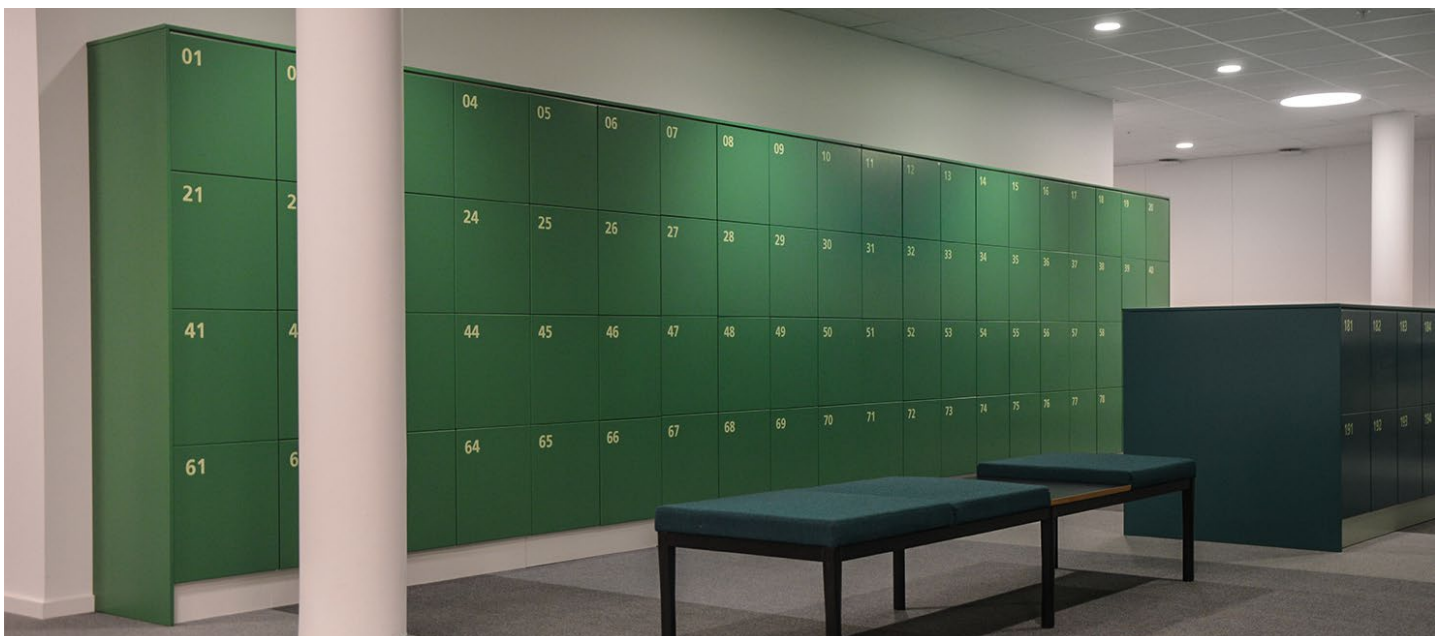

Dimensions: Width x Height (incl. plinth). x Depth. **Frame and front:** 16 mm. **Plinth:** 143 mm. All doors are right-hung as standard.

Referensbilder på både standard och kundanpassat