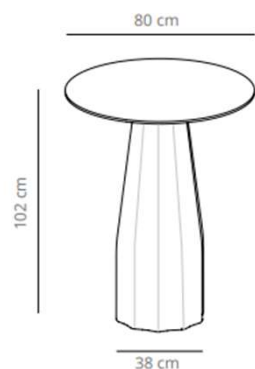

**Table 70x70**

59.8 kg  
 (x1) 59x55x89 cm (0.29 m<sup>3</sup>)  
 (x1) 76x76x7 cm (0.04 m<sup>3</sup>)

**Mesa 80x80**

62.8 kg  
 (x1) 59x55x89 cm (0.29 m<sup>3</sup>)  
 (x1) 96x96x7 cm (0.06 m<sup>3</sup>)

**Table 240x120**

▲ 206 kg  
 📦 (x2) 59x55x89 cm (0.29 m³)  
 (x1) 267x149x27 cm (1.07 m³)

**Table 300x150**

▲ 245.8 kg  
 📦 (x2) 59x55x89 cm (0.29 m³)  
 (x1) 330x180x27 cm (1.6 m³)

**Table 500x150**

▲ 397 kg  
 📦 (x3) 59x55x89 cm (0.29 m³)  
 (x2) 281x176x10 cm (0.49 m³)

**Table diameter 60**

37.2 kg  
 (x1) 59x55x105 cm (0.34 m<sup>3</sup>)  
 (x1) 76x76x7 cm (0.04 m<sup>3</sup>)

**Table diameter 70**

36.4 kg  
 (x1) 59x55x105 cm (0.34 m<sup>3</sup>)  
 (x1) 86x86x7 cm (0.05 m<sup>3</sup>)

### Table diameter 80

42.1 kg

(x1) 59x55x105 cm (0.34 m<sup>3</sup>)  
(x1) 96x96x7 cm (0.06 m<sup>3</sup>)