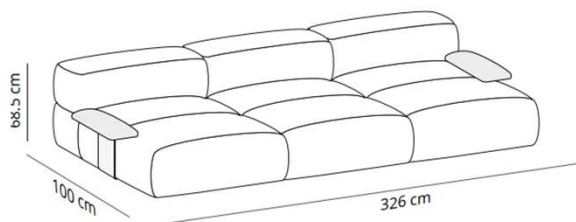

Composition 14