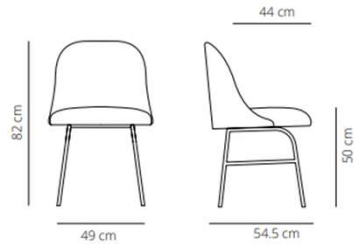

### Chair

📦 12.8 kg

📦 (x1) 59x53x89 cm (0.28 m<sup>3</sup>)