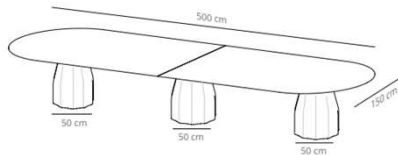

**Table 240x120**

▲ 206 kg  
 📦 (x2) 59x55x89 cm (0.29 m³)  
 (x1) 267x149x27 cm (1.07 m³)

**Table 300x150**

▲ 245.8 kg  
 📦 (x2) 59x55x89 cm (0.29 m³)  
 (x1) 330x180x27 cm (1.6 m³)

**Table 500x150**

▲ 397 kg  
 📦 (x3) 59x55x89 cm (0.29 m³)  
 (x2) 281x176x10 cm (0.49 m³)