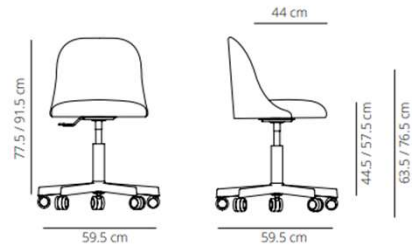

### Chair

13.3 kg  
 (x1) 58x54x88 cm (0.28 m<sup>3</sup>)

### Chair

13.4 kg  
 (x1) 58x54x88 cm (0.28 m<sup>3</sup>)

### Chair with armrest

14.7 kg  
 (x1) 93x58x55cm (0.3 m<sup>3</sup>)

		FINISHES		SEK
		STRUCTURE	UPHOLSTERY	
ALETA PYRAMID CASTERS WITH SWIVEL BASE, NO ARMS	ALSIPIRU-1	black or white	G1 (COM/COL)	8.769,60 SEK
	ALSIPIRU-2		G2	9.500,40 SEK
	ALSIPIRU-3		G3	10.451,60 SEK
	ALSIPIRU-4		G4	11.391,20 SEK
	ALSIPIRU-5		G5	12.562,80 SEK
				0,00 SEK
CODE		FINISHES		SEK
		STRUCTURE	UPHOLSTERY	
ALETA PYRAMID SWIVEL CASTERS WITH ARMS	ALSIPIRUBR-1	black or white	G1 (COM/COL)	10.161,60 SEK
	ALSIPIRUBR-2		G2	11.020,00 SEK
	ALSIPIRUBR-3		G3	12.122,00 SEK
	ALSIPIRUBR-4		G4	13.363,20 SEK
	ALSIPIRUBR-5		G5	14.604,40 SEK

## FIVE CASTERS BASE

Chair

▲ 13.4 kg  
 📦 (x1) 59x53x89 cm (0.28 m³)

Chair with armrest

▲ 14.5 kg  
 📦 (x1) 59x53x89 cm (0.28 m³)

CODE		FINISHES		SEK
		STRUCTURE	UPHOLSTERY	
ALETA 5 CASTERS BASE WITH ADJUSTABLE HEIGHT	ALSIBR-1	black or white (high gloss)	G1 (COM/COL)	8.769,60 SEK
	ALSIBR-2		G2	9.500,40 SEK
	ALSIBR-3		G3	10.451,60 SEK
	ALSIBR-4		G4	11.391,20 SEK
	ALSIBR-5		G5	12.562,80 SEK
				0,00 SEK
CODE		FINISHES		SEK
		STRUCTURE	UPHOLSTERY	
ALETA 5 CASTERS BASE WITH ADJUSTABLE HEIGHT AND ARMS	ALSIBRBR-1	black or white (high gloss)	G1 (COM/COL)	10.161,60 SEK
	ALSIBRBR-2		G2	11.020,00 SEK
	ALSIBRBR-3		G3	12.122,00 SEK
	ALSIBRBR-4		G4	13.363,20 SEK
	ALSIBRBR-5		G5	14.604,40 SEK