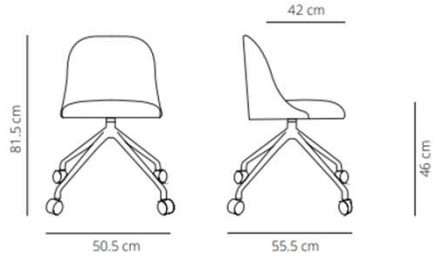

### Chair

13.3 kg  
 (x1) 58x54x88 cm (0.28 m<sup>3</sup>)

### Chair with armrest

14.4 kg  
 (x1) 58x54x88 cm (0.28 m<sup>3</sup>)

CODE		FINISHES		SEK
		STRUCTURE	UPHOLSTERY	
ALETA PYRAMID SWIVEL BASE NO ARMS	ALSIPI-1	black or white	G1 (COM/COL)	8.560,80 SEK
	ALSIPI-2		G2	9.280,00 SEK
	ALSIPI-3		G3	10.219,60 SEK
	ALSIPI-4		G4	11.170,80 SEK
	ALSIPI-5		G5	12.203,20 SEK
				0,00 SEK
CODE		FINISHES		SEK
		STRUCTURE	UPHOLSTERY	
ALETA PYRAMID SWIVEL BASE WITH ARMS	ALSIPIBR-1	black or white	G1 (COM/COL)	9.860,00 SEK
	ALSIPIBR-2		G2	10.753,20 SEK
	ALSIPIBR-3		G3	11.901,60 SEK
	ALSIPIBR-4		G4	13.084,80 SEK
	ALSIPIBR-5		G5	14.395,60 SEK

### Chair

13.4 kg  
 (x1) 58x54x88 cm (0.28 m<sup>3</sup>)