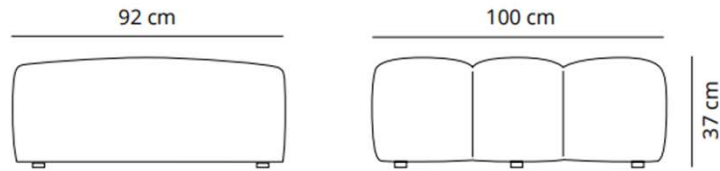

Backless module