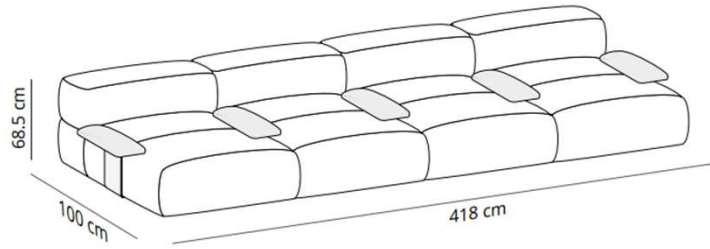

Composition 15