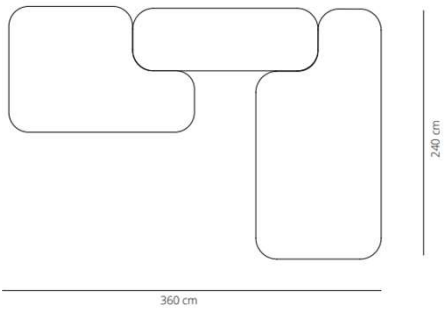

Composition 6

CODE		FINISHES	
-	COMPOSITION 4	G1 (COM/COL)	76.351,20 SEK
		G2	80.446,00 SEK
		G3	88.751,60 SEK
		G4	101.268,00 SEK
		G5	113.680,00 SEK

CODE		FINISHES	
-	COMPOSITION 5	G1 (COM/COL)	76.130,80 SEK
		G2	80.504,00 SEK
		G3	89.482,40 SEK
		G4	102.950,00 SEK
		G5	116.394,40 SEK

CODE		FINISHES	
-	COMPOSITION 6	G1 (COM/COL)	79.425,20 SEK
		G2	84.030,40 SEK
		G3	93.275,60 SEK
		G4	107.404,40 SEK
		G5	121.359,20 SEK