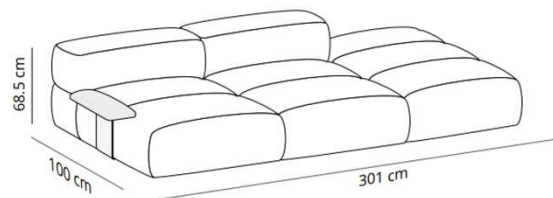

Composition 8