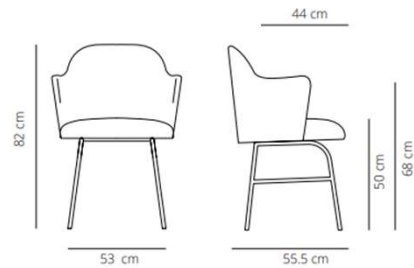

### Chair

📦 12.8 kg

📦 (x1) 59x53x89 cm (0.28 m<sup>3</sup>)

### Chair with armrest

📦 13.9 kg

📦 (x1) 59x53x89 cm (0.28 m<sup>3</sup>)

CODE		FINISHES		SEK
		STRUCTURE	UPHOLSTERY	
ALETA METAL BASE NO ARMS	ALSIME-1	black, white or taupe	G1 (COM/COL)	6.507,60 SEK
	ALSIME-2		G2	7.308,00 SEK
	ALSIME-3		G3	8.178,00 SEK
	ALSIME-4		G4	9.129,20 SEK
	ALSIME-5		G5	10.300,80 SEK
	ALSIME-1	brass finish	G1 (COM/COL)	11.170,80 SEK
	ALSIME-2		G2	11.901,60 SEK
	ALSIME-3		G3	12.852,80 SEK
	ALSIME-4		G4	13.815,60 SEK
	ALSIME-5		G5	14.906,00 SEK

### Chair

13.3 kg  
 (x1) 58x54x88 cm (0.28 m<sup>3</sup>)