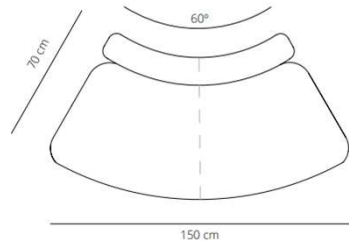

Module C
open

CODE		UPHOLSTERY PROTECTION	UPHOLSTERY	
VCBSESAS	SESA-1	light or dark grey technical fabric	G1 (COM/COL)	16.379,20 SEK
	SESA-2		G2	19.360,40 SEK
	SESA-3		G3	22.805,60 SEK
	SESA-4		G4	27.039,60 SEK
	SESA-5		G5	31.842,00 SEK

CODE		UPHOLSTERY PROTECTION	UPHOLSTERY	- SEK
VCBSESBS	SESB-1	light or dark grey technical fabric	G1 (COM/COL)	19.731,60 SEK
	SESB-2		G2	23.223,20 SEK
	SESB-3		G3	27.457,20 SEK
	SESB-4		G4	32.364,00 SEK
	SESB-5		G5	38.280,00 SEK

CODE		UPHOLSTERY PROTECTION	UPHOLSTERY	- SEK
VCBSESCS	SESC-1	light or dark grey technical fabric	G1 (COM/COL)	18.931,20 SEK
	SESC-2		G2	22.283,60 SEK
	SESC-3		G3	26.366,80 SEK
	SESC-4		G4	31.053,20 SEK
	SESC-5		G5	36.598,00 SEK