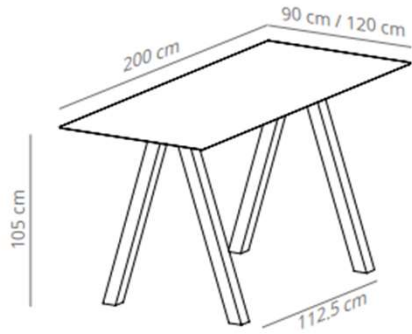

Table 200 cm