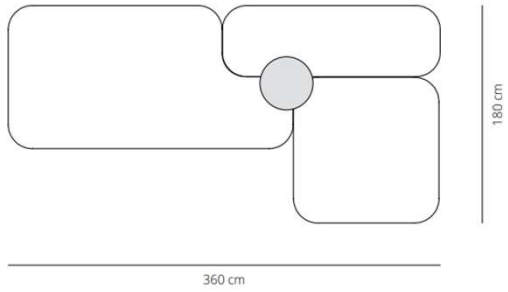

Composition 4