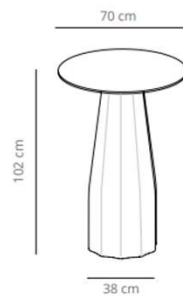

**Table 100x100**

95.7 kg  
 (x1) 59x55x89 cm (0.29 m<sup>3</sup>)  
 (x1) 116x116x7 cm (0.09 m<sup>3</sup>)

**Table 140x140**

123.5 kg  
 (x1) 59x55x89 cm (0.29 m<sup>3</sup>)  
 (x1) 147x147x7 cm (0.15 m<sup>3</sup>)

**Table 240x120**

▲ 206 kg  
 📦 (x2) 59x55x89 cm (0.29 m³)  
 (x1) 267x149x27 cm (1.07 m³)

**Table 300x150**

▲ 245.8 kg  
 📦 (x2) 59x55x89 cm (0.29 m³)  
 (x1) 330x180x27 cm (1.6 m³)

**Table 500x150**

▲ 397 kg  
 📦 (x3) 59x55x89 cm (0.29 m³)  
 (x2) 281x176x10 cm (0.49 m³)

**Table diameter 60**

37.2 kg  
 (x1) 59x55x105 cm (0.34 m<sup>3</sup>)  
 (x1) 76x76x7 cm (0.04 m<sup>3</sup>)

**Table diameter 70**

36.4 kg  
 (x1) 59x55x105 cm (0.34 m<sup>3</sup>)  
 (x1) 86x86x7 cm (0.05 m<sup>3</sup>)

### Table diameter 80

42.1 kg

(x1) 59x55x105 cm (0.34 m<sup>3</sup>)  
(x1) 96x96x7 cm (0.06 m<sup>3</sup>)