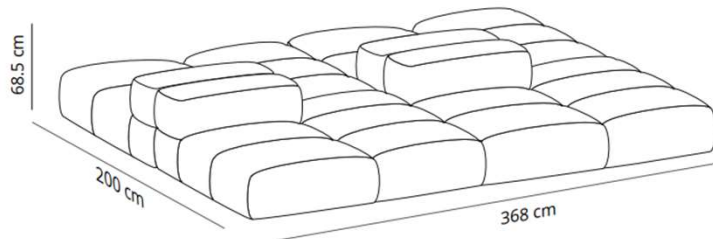

Composition 18