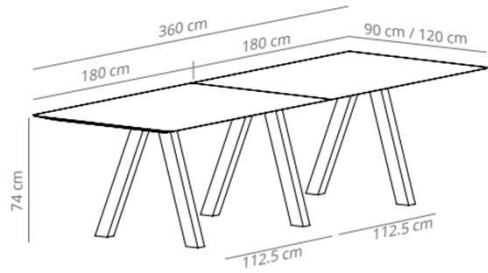

Double table