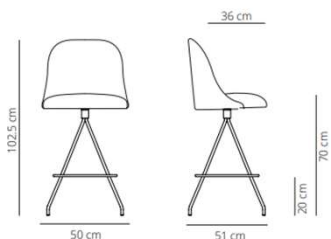

High backrest

▲ 13.4 kg
📦 (x1) 58x54x110cm (0.34 m³)