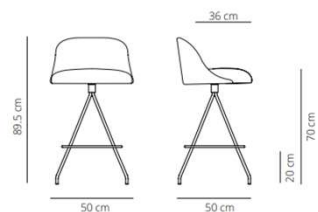

### High backrest stool with armrest

13.8 kg  
 (x1) 57.5x53.5x110cm (0.33 m<sup>3</sup>)

### Low backrest

12.8 kg  
 (x1) 57.5x53.5x120 cm (0.37 m³)

### High backrest

13 kg  
 (x1) 57.5x53.5x120 cm (0.37 m³)

CODE		FINISHES		SEK
		STRUCTURE	UPHOLSTERY	
FIXED BAR STOOL (4 LEGS), LOW BACKREST	ALTA-1	black, white or taupe	G1 (COM/COL)	7.087,60 SEK
	ALTA-2		G2	7.888,00 SEK
	ALTA-3		G3	8.769,60 SEK
	ALTA-4		G4	9.860,00 SEK
	ALTA-5		G5	11.020,00 SEK
	ALTA-1	brass finish	G1 (COM/COL)	12.562,80 SEK
	ALTA-2		G2	13.363,20 SEK
	ALTA-3		G3	14.244,80 SEK
	ALTA-4		G4	15.346,80 SEK
	ALTA-5		G5	16.506,80 SEK
				- SEK
CODE		FINISHES		SEK
		STRUCTURE	UPHOLSTERY	
FIXED BAR STOOL (4 LEGS), HIGH BACKREST	ALTAH-1	black, white or taupe	G1 (COM/COL)	7.238,40 SEK
	ALTAH-2		G2	8.108,40 SEK
	ALTAH-3		G3	9.129,20 SEK
	ALTAH-4		G4	10.370,40 SEK
	ALTAH-5		G5	11.692,80 SEK
	ALTAH-1	brass finish	G1 (COM/COL)	12.713,60 SEK
	ALTAH-2		G2	13.583,60 SEK
	ALTAH-3		G3	14.604,40 SEK
	ALTAH-4		G4	15.857,20 SEK
	ALTAH-5		G5	17.098,40 SEK

### Low backrest

▲ 13.1 kg  
 📦 (x1) 58x54x106cm (0.33 m<sup>3</sup>)