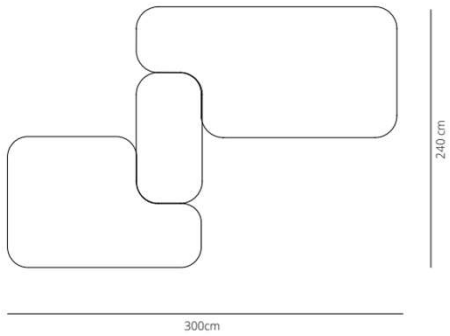

Composition 5