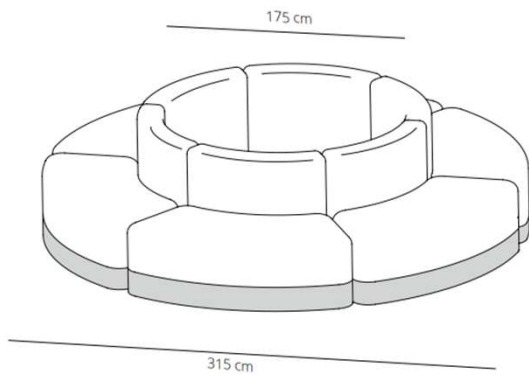

Composition 8

CODE		FINISHES	
-	COMPOSITION 8	G1 (COM/COL)	113.587,20 SEK
		G2	133.701,60 SEK
		G3	158.200,80 SEK
		G4	186.319,20 SEK
		G5	219.588,00 SEK