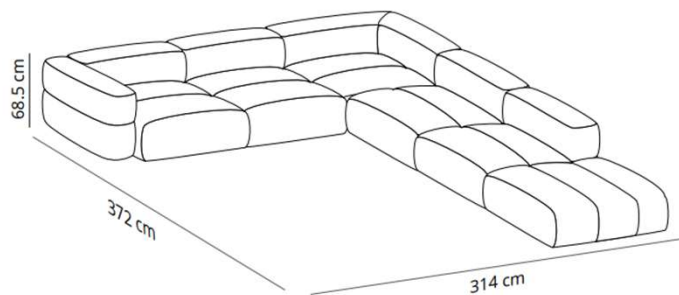

Composition 12