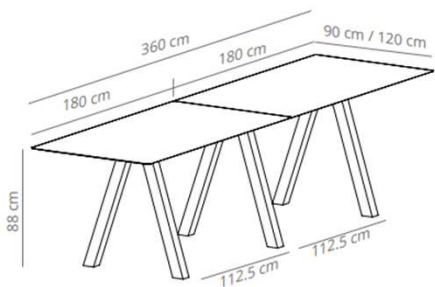

Double table