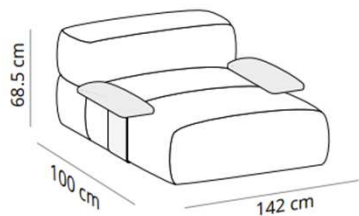

Composition 13