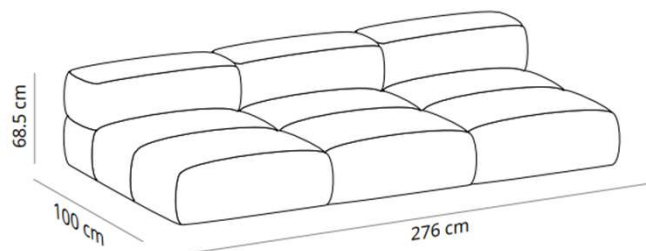

Composition 6