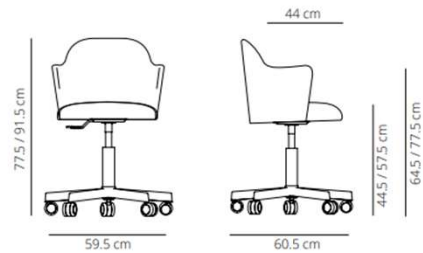

### Chair

13.3 kg  
 (x1) 58x54x88 cm (0.28 m<sup>3</sup>)

### Chair

13.4 kg  
 (x1) 58x54x88 cm (0.28 m<sup>3</sup>)

### Chair with armrest

14.7 kg  
 (x1) 93x58x55cm (0.3 m<sup>3</sup>)

		FINISHES		SEK
		STRUCTURE	UPHOLSTERY	
ALETA PYRAMID CASTERS WITH SWIVEL BASE, NO ARMS	ALSIPIRU-1	black or white	G1 (COM/COL)	8.769,60 SEK
	ALSIPIRU-2		G2	9.500,40 SEK
	ALSIPIRU-3		G3	10.451,60 SEK
	ALSIPIRU-4		G4	11.391,20 SEK
	ALSIPIRU-5		G5	12.562,80 SEK
				0,00 SEK
CODE		FINISHES		SEK
		STRUCTURE	UPHOLSTERY	
ALETA PYRAMID SWIVEL CASTERS WITH ARMS	ALSIPIRUBR-1	black or white	G1 (COM/COL)	10.161,60 SEK
	ALSIPIRUBR-2		G2	11.020,00 SEK
	ALSIPIRUBR-3		G3	12.122,00 SEK
	ALSIPIRUBR-4		G4	13.363,20 SEK
	ALSIPIRUBR-5		G5	14.604,40 SEK

## FIVE CASTERS BASE

Chair

▲ 13.4 kg  
 📦 (x1) 59x53x89 cm (0.28 m³)

Chair with armrest

▲ 14.5 kg  
 📦 (x1) 59x53x89 cm (0.28 m³)

CODE		FINISHES		SEK
		STRUCTURE	UPHOLSTERY	
ALETA 5 CASTERS BASE WITH ADJUSTABLE HEIGHT	ALSIBR-1	black or white (high gloss)	G1 (COM/COL)	8.769,60 SEK
	ALSIBR-2		G2	9.500,40 SEK
	ALSIBR-3		G3	10.451,60 SEK
	ALSIBR-4		G4	11.391,20 SEK
	ALSIBR-5		G5	12.562,80 SEK
				0,00 SEK
CODE		FINISHES		SEK
		STRUCTURE	UPHOLSTERY	
ALETA 5 CASTERS BASE WITH ADJUSTABLE HEIGHT AND ARMS	ALSIBRBR-1	black or white (high gloss)	G1 (COM/COL)	10.161,60 SEK
	ALSIBRBR-2		G2	11.020,00 SEK
	ALSIBRBR-3		G3	12.122,00 SEK
	ALSIBRBR-4		G4	13.363,20 SEK
	ALSIBRBR-5		G5	14.604,40 SEK