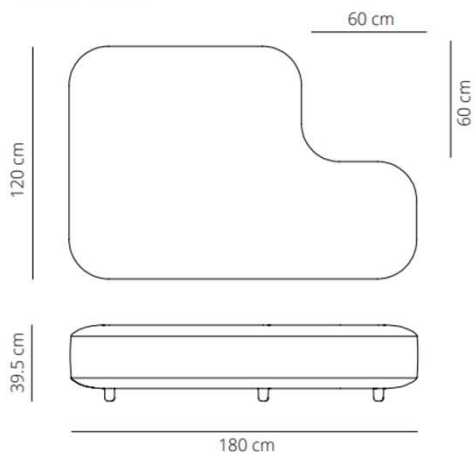

Bench 180F

56.8 kg

(x1) 181x125x45cm (1.02m³)

RIGHT		LEFT			
VCBCO180F	CO180FD-1	VCBCO180F	CO180FI-1	G1 (COM/COL)	26.819,20 SEK
	CO180FD-2		CO180FI-2	G2	28.350,40 SEK
	CO180FD-3		CO180FI-3	G3	31.482,40 SEK
	CO180FD-4		CO180FI-4	G4	36.226,80 SEK
	CO180FD-5		CO180FI-5	G5	40.982,80 SEK