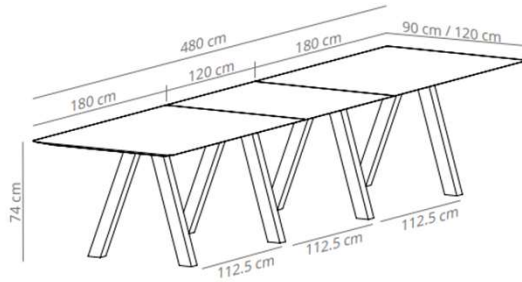

Triple table

DOUBLE TABLE, 360cm, h74cm

FINISHES		CODE		CODE			
LEGS	TOP		WIDTH 120		WIDTH 90		
stained (oak): matt oak, cognac, ash or wenge	stained	matt oak	TRMDROA	50.112,00 SEK	VCBTRMD	TRMDRO	40.913,20 SEK
		Ash (black)		51.875,20 SEK			42.003,60 SEK

TRIPLE TABLE, 480cm, H74cm.

FINISHES		CODE		CODE			
LEGS	TOP		WIDTH 120		WIDTH 90		
stained (oak): matt oak, cognac, ash or wenge	stained	matt oak	TRMTROA	68.161,60 SEK	VCBTRMT	TRMTRO	55.749,60 SEK
		Ash (black)		70.435,20 SEK			57.350,40 SEK
lacquered