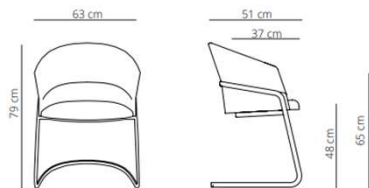

Smooth upholstery

17.7 kg
(x1) 66x64x86 cm (0.36 m³)

CODE		FINISHES		PUBLIC PRICE	
		STRUCTURE	UPHOLSTERY		
COPA 4 METAL LEGS, SMOOTH	COME-1	black or white	G1 (T/C)	536 €	6.217,60 SEK
	COME-2		G2	604 €	7.006,40 SEK
	COME-3		G3	674 €	7.818,40 SEK
	COME-4		G4	750 €	8.700,00 SEK
	COME-5		G5	845 €	9.802,00 SEK
					- SEK
CODE		FINISHES		PUBLIC PRICE	
		STRUCTURE	UPHOLSTERY		
COPA 4 WOODEN LEGS, SMOOTH	COMA-1	matt oak, cognac, ash and wenge	G1 (T/C)	750 €	8.700,00 SEK
	COMA-2		G2	813 €	9.430,80 SEK
	COMA-3		G3	888 €	10.300,80 SEK
	COMA-4		G4	963 €	11.170,80 SEK
	COMA-5		G5	1.052 €	12.203,20 SEK
					- SEK
CODE		FINISHES		PUBLIC PRICE	
		STRUCTURE	UPHOLSTERY		
COPA CANTILEVER, SMOOTH	COCL-1	black or white	G1 (T/C)	750 €	8.700,00 SEK
	COCL-2		G2	813 €	9.430,80 SEK
	COCL-3		G3	888 €	10.300,80 SEK
	COCL-4		G4	963 €	11.170,80 SEK
	COCL-5		G5	1.052 €	12.203,20 SEK