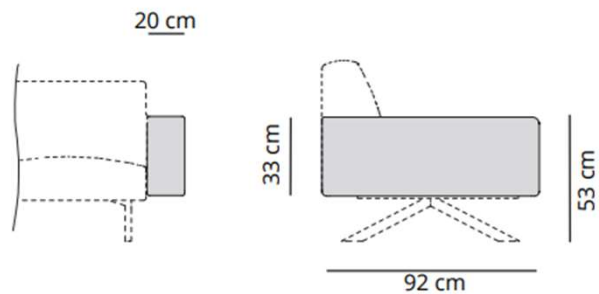

Upholstered narrow armrest

CODE			
RIGHT		LEFT	
SISBRFPD-1		SISBRFPI-1	3.654,00 SEK
SISBRFPD-2		SISBRFPI-2	4.442,80 SEK
SISBRFPD-3		SISBRFPI-3	5.266,40 SEK
SISBRFPD-4		SISBRFPI-4	6.217,60 SEK
SISBRFPD-5		SISBRFPI-5	7.377,60 SEK
SISBRFPSD-1		SISBRFPSI-1	4.686,40 SEK
SISBRFPSD-2		SISBRFPSI-2	5.417,20 SEK
SISBRFPSD-3		SISBRFPSI-3	6.217,60 SEK
SISBRFPSD-4		SISBRFPSI-4	7.238,40 SEK
SISBRFPSD-5		SISBRFPSI-5	8.328,80 SEK