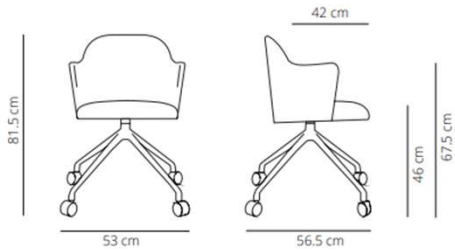

Chair with armrest

14.7 kg
(x1) 93x58x55cm (0.3 m³)

		FINISHES		SEK
		STRUCTURE	UPHOLSTERY	
ALETA PYRAMID CASTERS WITH SWIVEL BASE, NO ARMS	ALSIPIRU-1	black or white	G1 (COM/COL)	8.769,60 SEK
	ALSIPIRU-2		G2	9.500,40 SEK
	ALSIPIRU-3		G3	10.451,60 SEK
	ALSIPIRU-4		G4	11.391,20 SEK
	ALSIPIRU-5		G5	12.562,80 SEK
				0,00 SEK
CODE		FINISHES		SEK
		STRUCTURE	UPHOLSTERY	
ALETA PYRAMID SWIVEL CASTERS WITH ARMS	ALSIPIRUBR-1	black or white	G1 (COM/COL)	10.161,60 SEK
	ALSIPIRUBR-2		G2	11.020,00 SEK
	ALSIPIRUBR-3		G3	12.122,00 SEK
	ALSIPIRUBR-4		G4	13.363,20 SEK
	ALSIPIRUBR-5		G5	14.604,40 SEK