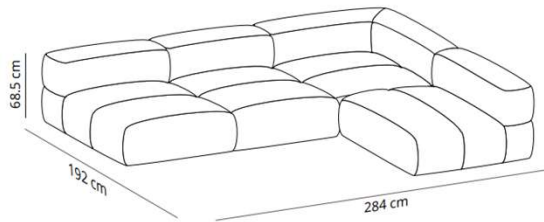

Composition 16