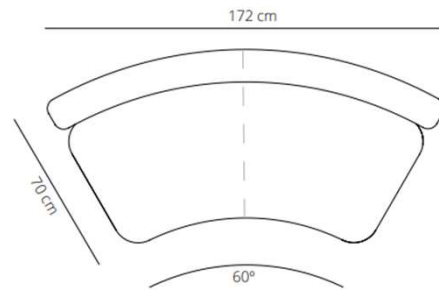

Module B
closed

50.2 kg