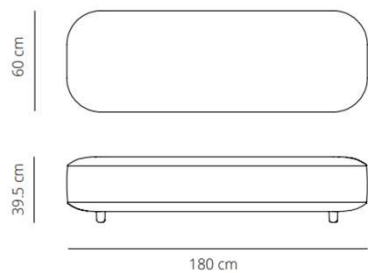

CODE		FINISHES	
VCBCO180R	CO180R-1	G1 (COM/COL)	25.717,20 SEK
	CO180R-2	G2	27.248,40 SEK
	CO180R-3	G3	30.322,40 SEK
	CO180R-4	G4	34.858,00 SEK
	CO180R-5	G5	39.393,60 SEK

CODE		FINISHES	
VCBCO120C	CO120C-1	G1 (COM/COL)	18.200,40 SEK
	CO120C-2	G2	19.221,20 SEK
	CO120C-3	G3	21.413,60 SEK
	CO120C-4	G4	24.545,60 SEK
	CO120C-5	G5	27.758,80 SEK

CODE		FINISHES	
VCBCO180L	CO180L-1	G1 (COM/COL)	19.290,80 SEK
	CO180L-2	G2	20.311,60 SEK
	CO180L-3	G3	22.585,20 SEK
	CO180L-4	G4	25.937,60 SEK
	CO180L-5	G5	29.440,80 SEK