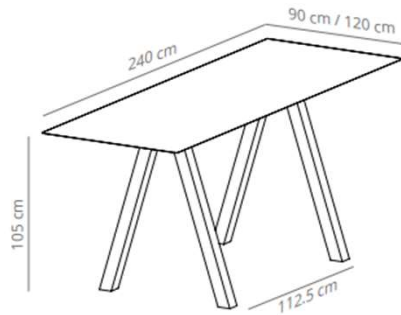

Table 240 cm

SIMPLE TABLE, 200, H105cm						
FINISHES		CODE		CODE		
LEGS	TOP		WIDTH 120	WIDTH 90		
stained (oak): matt oak, cognac, ash or wenge	stained	matt oak	TRMSCROAB	VCBTRMSCB	0,00 SEK	
		Ash (black)			37.108,40 SEK	30.252,80 SEK
lacquered microtexturized (beech):					31.424,40 SEK	
SIMPLE TABLE 240, h105cm						
FINISHES		CODE		CODE		
LEGS	TOP		WIDTH 120	WIDTH 90		
stained (oak): matt oak, cognac, ash or wenge	stained	matt oak	TRMSROAB		31.424,40 SEK	
		Ash (black)			42.235,60 SEK	43.836,40 SEK
lacquered					32.816,40 SEK