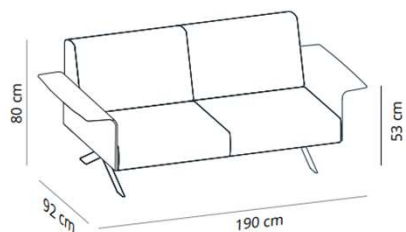

Composition 2

CODE		FINISHES		
	COMPOSITION SOFA 2	smooth upholstery	G1 (T/C)	35.646,80 SEK
			G2	37.577,04 SEK
			G3	40.623,20 SEK
			G4	44.017,36 SEK
			G5	47.228,24 SEK
		soft upholstery	G1 (T/C)	39.173,20 SEK
			G2	41.080,24 SEK
			G3	45.008,00 SEK
			G4	48.518,16 SEK
			G5	52.216,24 SEK