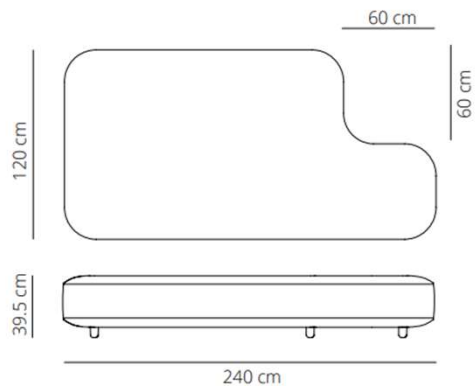

Bench 240F

80 kg

(x1) 245x125x45cm (1.38 m³)

RIGHT		LEFT			
VCBCO240F	CO240FD-1	VCBCO240F	CO240FI-1	G1 (COM/COL)	32.665,60 SEK
	CO240FD-2		CO240FI-2	G2	34.556,40 SEK
	CO240FD-3		CO240FI-3	G3	38.419,20 SEK
	CO240FD-4		CO240FI-4	G4	44.138,00 SEK
	CO240FD-5		CO240FI-5	G5	49.903,20 SEK