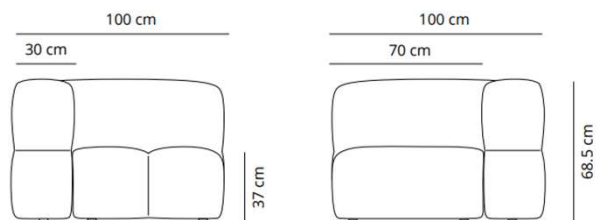

### Corner

65 kg  
 (x1) 97x105x78 cm (0.8 m<sup>3</sup>)