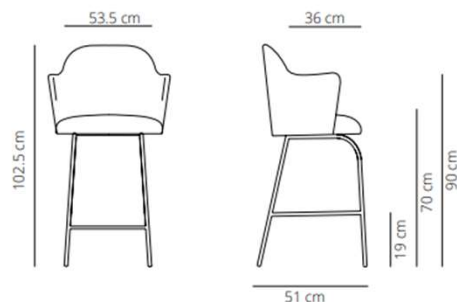

## FIVE CASTERS BASE

Chair

▲ 13.4 kg  
 📦 (x1) 59x53x89 cm (0.28 m³)

Chair with armrest

▲ 14.5 kg  
 📦 (x1) 59x53x89 cm (0.28 m³)

CODE		FINISHES		SEK
		STRUCTURE	UPHOLSTERY	
ALETA 5 CASTERS BASE WITH ADJUSTABLE HEIGHT	ALSIBR-1	black or white (high gloss)	G1 (COM/COL)	8.769,60 SEK
	ALSIBR-2		G2	9.500,40 SEK
	ALSIBR-3		G3	10.451,60 SEK
	ALSIBR-4		G4	11.391,20 SEK
	ALSIBR-5		G5	12.562,80 SEK
				0,00 SEK
CODE		FINISHES		SEK
		STRUCTURE	UPHOLSTERY	
ALETA 5 CASTERS BASE WITH ADJUSTABLE HEIGHT AND ARMS	ALSIBRBR-1	black or white (high gloss)	G1 (COM/COL)	10.161,60 SEK
	ALSIBRBR-2		G2	11.020,00 SEK
	ALSIBRBR-3		G3	12.122,00 SEK
	ALSIBRBR-4		G4	13.363,20 SEK
	ALSIBRBR-5		G5	14.604,40 SEK

### Low backrest

12.4 kg

(x1) 57.5x53.5x110cm (0.33 m<sup>3</sup>)

### High backrest

12.7 kg

(x1) 57.5x53.5x110cm (0.33 m<sup>3</sup>)

CODE		FINISHES		SEK
		STRUCTURE	UPHOLSTERY	
FIXED COUNTER STOOL (4 LEGS), LOW BACKREST	ALTAFC-1	black, white or taupe	G1 (COM/COL)	7.087,60 SEK
	ALTAFC-2		G2	7.888,00 SEK
	ALTAFC-3		G3	8.769,60 SEK
	ALTAFC-4		G4	9.860,00 SEK
	ALTAFC-5		G5	11.020,00 SEK
	ALTAFC-1	brass finish	G1 (COM/COL)	12.644,00 SEK
	ALTAFC-2		G2	13.456,00 SEK
	ALTAFC-3		G3	14.314,40 SEK
	ALTAFC-4		G4	15.404,80 SEK
	ALTAFC-5		G5	16.588,00 SEK
				- SEK
CODE		FINISHES		SEK
		STRUCTURE	UPHOLSTERY	
FIXED COUNTER STOOL (4 LEGS), HIGH BACKREST	ALTAFCH-1	black, white or taupe	G1 (COM/COL)	7.238,40 SEK
	ALTAFCH-2		G2	8.108,40 SEK
	ALTAFCH-3		G3	9.129,20 SEK
	ALTAFCH-4		G4	10.370,40 SEK
	ALTAFCH-5		G5	11.692,80 SEK
	ALTAFCH-1	brass finish	G1 (COM/COL)	12.794,80 SEK
	ALTAFCH-2		G2	13.664,80 SEK
	ALTAFCH-3		G3	14.685,60 SEK
	ALTAFCH-4		G4	15.926,80 SEK
	ALTAFCH-5		G5	17.179,60 SEK

### High backrest stool with armrest

13.8 kg  
 (x1) 57.5x53.5x110cm (0.33 m<sup>3</sup>)