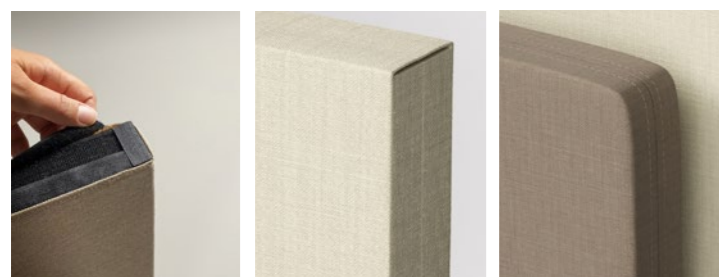

MÅTT

Längd:	640, 740, 840, 940 mm 1200, 1400, 1600, 1800, 2000, 2200 mm
Höjd:	700 mm
Höjd ovan bord:	Klämfäste 600 mm
Tjocklek:	40 mm
Hörn:	Raka eller rundade R 30 mm

TILLVAL & ANPASSNINGAR

Vid annan anpassning kontakta support@zilenzio.se för offert.