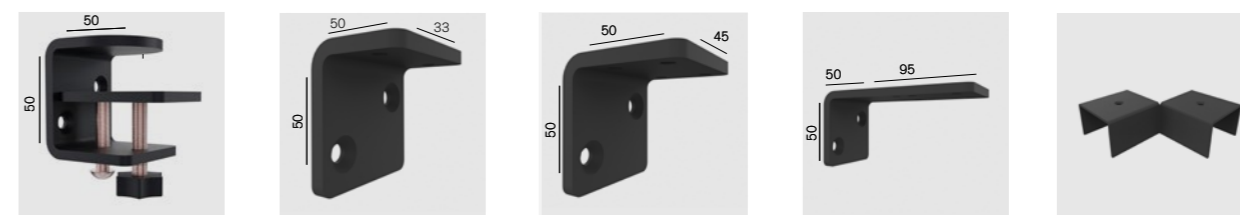

BESLAG

Klämfäste Gap 50 mm   Vinkelfäste 33 Längd 33 mm   Vinkelfäste 45 Längd 45 mm   Vinkelfäste 95 Längd 95 mm   Hörnbeslag 90° Djup 40 mm

Standardlack på beslag

Beslag	Lackering			Pris/st
	Grå art.nr	Vit art.nr	Svart art.nr	
Klämfäste	91-006	91-007	91-008	286
Vinkelfäste 33 mm	91-014	91-015	91-016	218
Vinkelfäste 45 mm	91-001	91-002	91-003	218
Vinkelfäste 95 mm	91-010	91-011	91-012	218
Hörnbeslag 90°	91-105	91-106	91-107	231