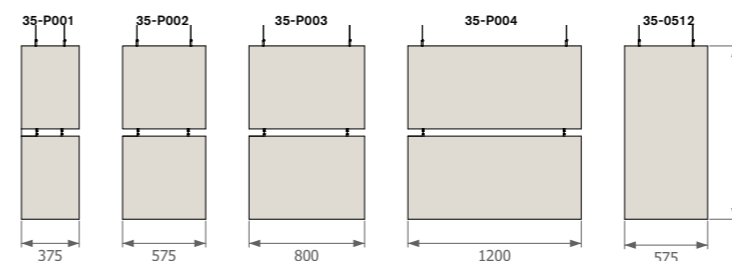

MILJÖ & SÄKERHET

Möbelfakta Certifierad

Dezibel Divider

Art.nr.	Moduler Antal/set	Storlek BxHxD	Prisgr. 1	Prisgr. 2	Prisgr. 3	Prisgr. 4	Vikt kg
35-0305	1	375 × 575 × 40	3 525	3 665	3 893	4 113	4
35-0505	1	575 × 575 × 40	3 552	3 677	3 880	4 087	5
35-0805	1	800 × 575 × 40	5 395	5 537	5 802	6 067	6
35-1203	1	1200 × 375 × 40	5 473	5 722	6 067	6 475	8
35-1205	1	1200 × 575 × 40	5 573	5 822	6 167	6 575	9
35-0512	1	575 × 1200 × 40	5 545	5 751	5 949	6 409	9
35-P001	2	375 × 1200 × 40	7 067	7 357	7 806	8 242	8
35-P002	2	575 × 1200 × 40	7 133	7 373	7 784	8 184	10
35-P003	2	800 × 1200 × 40	10 816	11 091	11 623	12 149	12
35-P004	2	1200 × 1200 × 40	11 183	11 669	12 361	13 172	18
35-P005	3	375 × 1825 × 40	10 622	11 050	11 718	12 364	18
35-P006	3	575 × 1825 × 40	10 699	11 071	11 679	12 283	9
35-P007	3	800 × 1825 × 40	16 229	16 647	17 431	18 224	12
35-P008	3	1200 × 1825 × 40	16 778	17 509	18 543	19 755	15
35-P009	2	575 × 1825 × 40	9 070	9 420	9 829	10 446	18
35-P010	4	1200 × 1825 × 40	18 271	18 956	20 134	21 352	30
35-P011	5	1200 × 1825 × 40	19 796	20 519	21 734	22 946	30