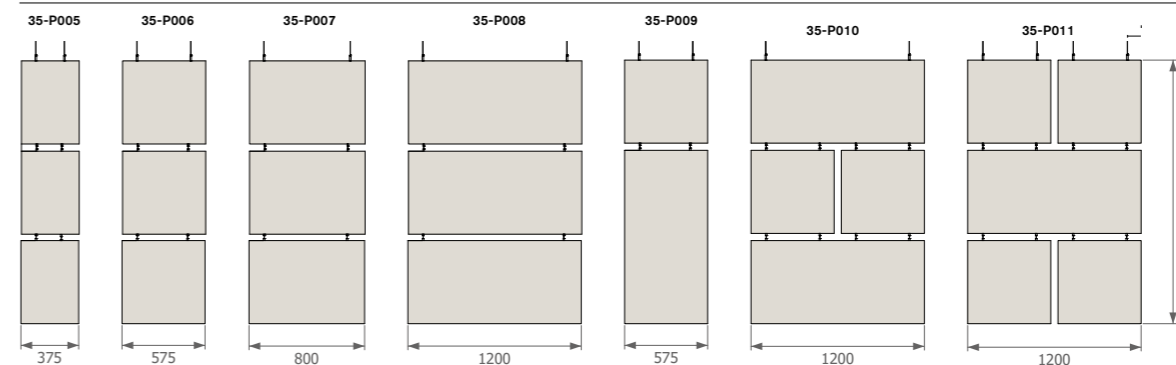

MILJÖ & SÄKERHET

Möbelfakta Certifierad

Dezibel Divider

Art.nr.	Moduler Antal/set	Storlek BxHxD	Prisgr. 1	Prisgr. 2	Prisgr. 3	Prisgr. 4	Vikt kg
35-0305	1	375 × 575 × 40	3 525	3 665	3 893	4 113	4
35-0505	1	575 × 575 × 40	3 552	3 677	3 880	4 087	5
35-0805	1	800 × 575 × 40	5 395	5 537	5 802	6 067	6
35-1203	1	1200 × 375 × 40	5 473	5 722	6 067	6 475	8
35-1205	1	1200 × 575 × 40	5 573	5 822	6 167	6 575	9
35-0512	1	575 × 1200 × 40	5 545	5 751	5 949	6 409	9
35-P001	2	375 × 1200 × 40	7 067	7 357	7 806	8 242	8
35-P002	2	575 × 1200 × 40	7 133	7 373	7 784	8 184	10
35-P003	2	800 × 1200 × 40	10 816	11 091	11 623	12 149	12
35-P004	2	1200 × 1200 × 40	11 183	11 669	12 361	13 172	18
35-P005	3	375 × 1825 × 40	10 622	11 050	11 718	12 364	18
35-P006	3	575 × 1825 × 40	10 699	11 071	11 679	12 283	9
35-P007	3	800 × 1825 × 40	16 229	16 647	17 431	18 224	12
35-P008	3	1200 × 1825 × 40	16 778	17 509	18 543	19 755	15
35-P009	2	575 × 1825 × 40	9 070	9 420	9 829	10 446	18
35-P010	4	1200 × 1825 × 40	18 271	18 956	20 134	21 352	30
35-P011	5	1200 × 1825 × 40	19 796	20 519	21 734	22 946	30