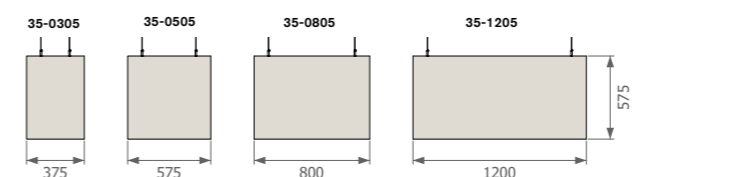

MILJÖ & SÄKERHET

Möbelfakta Certifierad

Dezibel Divider

Art.nr.	Moduler Antal/set	Storlek BxHxD	Prisgr. 1	Prisgr. 2	Prisgr. 3	Prisgr. 4	Vikt kg
35-0305	1	375 × 575 × 40	3 525	3 665	3 893	4 113	4
35-0505	1	575 × 575 × 40	3 552	3 677	3 880	4 087	5
35-0805	1	800 × 575 × 40	5 395	5 537	5 802	6 067	6
35-1203	1	1200 × 375 × 40	5 473	5 722	6 067	6 475	8
35-1205	1	1200 × 575 × 40	5 573	5 822	6 167	6 575	9
35-0512	1	575 × 1200 × 40	5 545	5 751	5 949	6 409	9
35-P001	2	375 × 1200 × 40	7 067	7 357	7 806	8 242	8
35-P002	2	575 × 1200 × 40	7 133	7 373	7 784	8 184	10
35-P003	2	800 × 1200 × 40	10 816	11 091	11 623	12 149	12
35-P004	2	1200 × 1200 × 40	11 183	11 669	12 361	13 172	18
35-P005	3	375 × 1825 × 40	10 622	11 050	11 718	12 364	18
35-P006	3	575 × 1825 × 40	10 699	11 071	11 679	12 283	9
35-P007	3	800 × 1825 × 40	16 229	16 647	17 431	18 224	12
35-P008	3	1200 × 1825 × 40	16 778	17 509	18 543	19 755	15
35-P009	2	575 × 1825 × 40	9 070	9 420	9 829	10 446	18
35-P010	4	1200 × 1825 × 40	18 271	18 956	20 134	21 352	30
35-P011	5	1200 × 1825 × 40	19 796	20 519	21 734	22 946	30