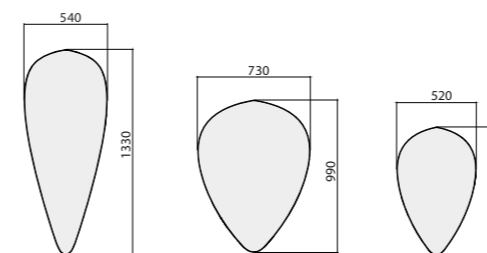

Delta One
69-0513

Delta Two
69-0709

Delta Three
69-0508

KONSTRUKTION

Kärna i MDF, fyllning av stenull, kanter i polyeter och utvändigt klädd med textil.
Monteras enkelt med en kardborreklädd distans i MDF.
Distansen bygger 10 mm djup från vägg.

LJUD

SS-EN ISO 354, ISO 11654 Class A
SS-EN ISO 354:2003 evaluated SS 25269

MILJÖ & SÄKERHET

Möbelfakta Certifierad