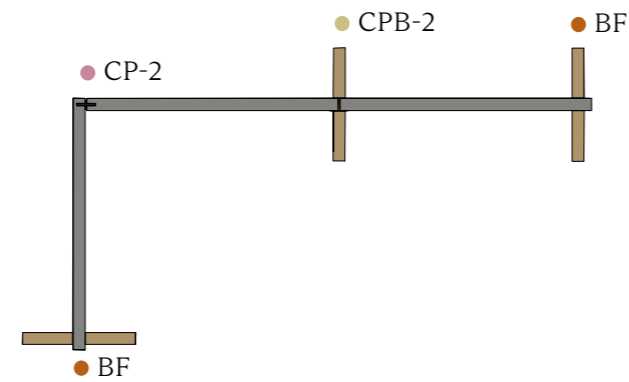

Connection pack T-screen ek (art.nr 91-520-1)
Connection pack T-screen svart (art.nr 91-520-2)

Topp vy

Connection pack T-screen metal (art.nr 91-555-1)

EXEMPEL (RAK)

EXEMPEL (L-BÅS)

EXEMPEL (CP-3)

EXEMPEL (2-BÅS)