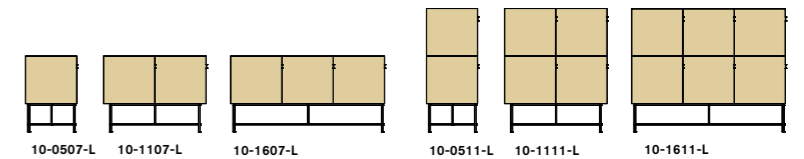

Tone

Art.nr.	Luckor	Stativ	Storlek BxHxD	Pris		Låssystem FlexLock		Vikt kg
				Remix	Mifare	EM	Pris	
10-0507-L	Tone One	Lågt stativ	550 × 700 × 420	20 553	97-031	97-025	4 601	19
10-1107-L	Tone Two	Lågt stativ	1100 × 700 × 420	32 878	97-032	97-026	7 472	35
10-1607-L	Tone Three	Lågt stativ	1650 × 700 × 420	41 173	97-033	97-027	10 830	51
10-0511-L	Tone Two	Lågt stativ	550 × 1140 × 420	32 887	97-032	97-026	7 472	33
10-1111-L	Tone Four	Lågt stativ	1100 × 1140 × 420	48 064	97-034	97-028	14 190	63
10-1611-L	Tone Six	Lågt stativ	1650 × 1140 × 420	67 377	97-036	97-030	17 550	93