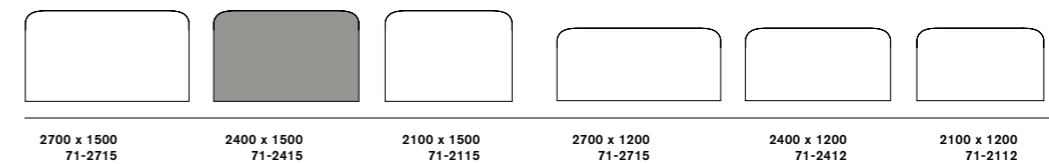

Focus® Pod

Art.nr.	Storlek BxHxD	Möbel pg.1	Möbel pg.2	Möbel pg.3	Möbel pg.4	Vikt kg
75-1015	1000 × 1500 × 500	24 167	26 060	28 193	31 019	24

TILLVAL

Pillow	Art.nr.	Möbel pg.1	Möbel pg.2	Möbel pg.3	Möbel pg.4
Focus Pillow	75-1015-P	5 230	5 488	5 966	6 411