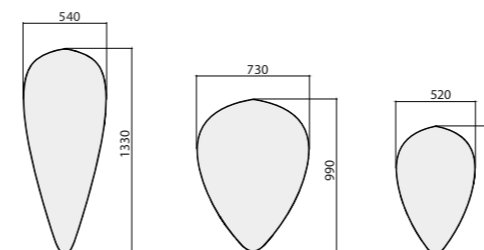

MÅTT

Delta One	540×1330 mm
Delta Two	730×990 mm
Delta Three	520×830 mm

Tjocklek: 60 mm

Delta One
62-0513

Delta Two
62-0709

Delta Three
62-0508

TILLVAL

Tillval Delta Ceiling	Art.nr	Pris/st
Undertaksfäste 1 st/vajer	91-292	48
Extra vajer wire L5000 mm	90-060	123

2 st vajer L3000 mm ingår/absorbent

KONSTRUKTION

Kärna i MDF, fyllning av stenull, kanter i polyeter och utvändigt klädd med textil.
Monteras med 2 st vajer L3000 mm.

LJUD

SS-EN ISO 354, ISO 11654 Class A
SS-EN ISO 354:2003 evaluated SS 25269

MILJÖ & SÄKERHET

Möbelfakta Certifierad