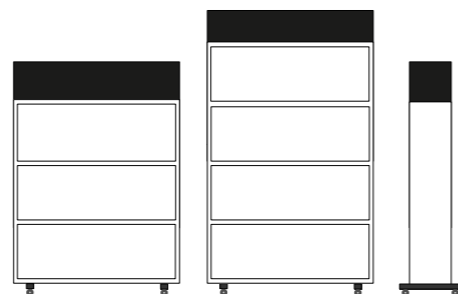

ZORLA MED HYLLA

Stomme av trä, ena sidan fylld med stenull,
klädd med tyg. Andra sidan med hyllplan.
Fot med låsbara hjul

B: 1200 mm
H: 1370 mm med
hylla inkl. hjul
art.nr 15-1213-H

B: 1200 mm
H: 1720 mm med
hylla inkl. hjul
art.nr 15-1217-H

Stomme djup: 345 mm
Fot: 550×55×45 mm
H100 mm inkl. hjul

MÅTT

Längd: 1200, 1600, 1800 mm
Höjd: 1200, 1600 mm
Alternativ med metallfot minskar höjden till: 1100, 1500 mm
Djup: 225 mm

Längd med hylla: 1200, 1600, 1800 mm
Höjd med hylla: 1370, 1720 mm
Djup med hylla: 345 mm

Träfot: 50 × 550 × 100 mm
Metallfot (Platta): 240 × 400 × 6 mm

STANDARDFÄRGER

METALLFOT

Tillval metallfot*	Pris		
	Vit	Svart	
Metallfot	97-060-1	97-060-2	1 857

* Det ingår 2 st metallfot mått 240 x 400 x 6 mm
Alternativ med metallfot minskar höjden till:
1100, 1500 mm. Ersätter träfoten med hjul.