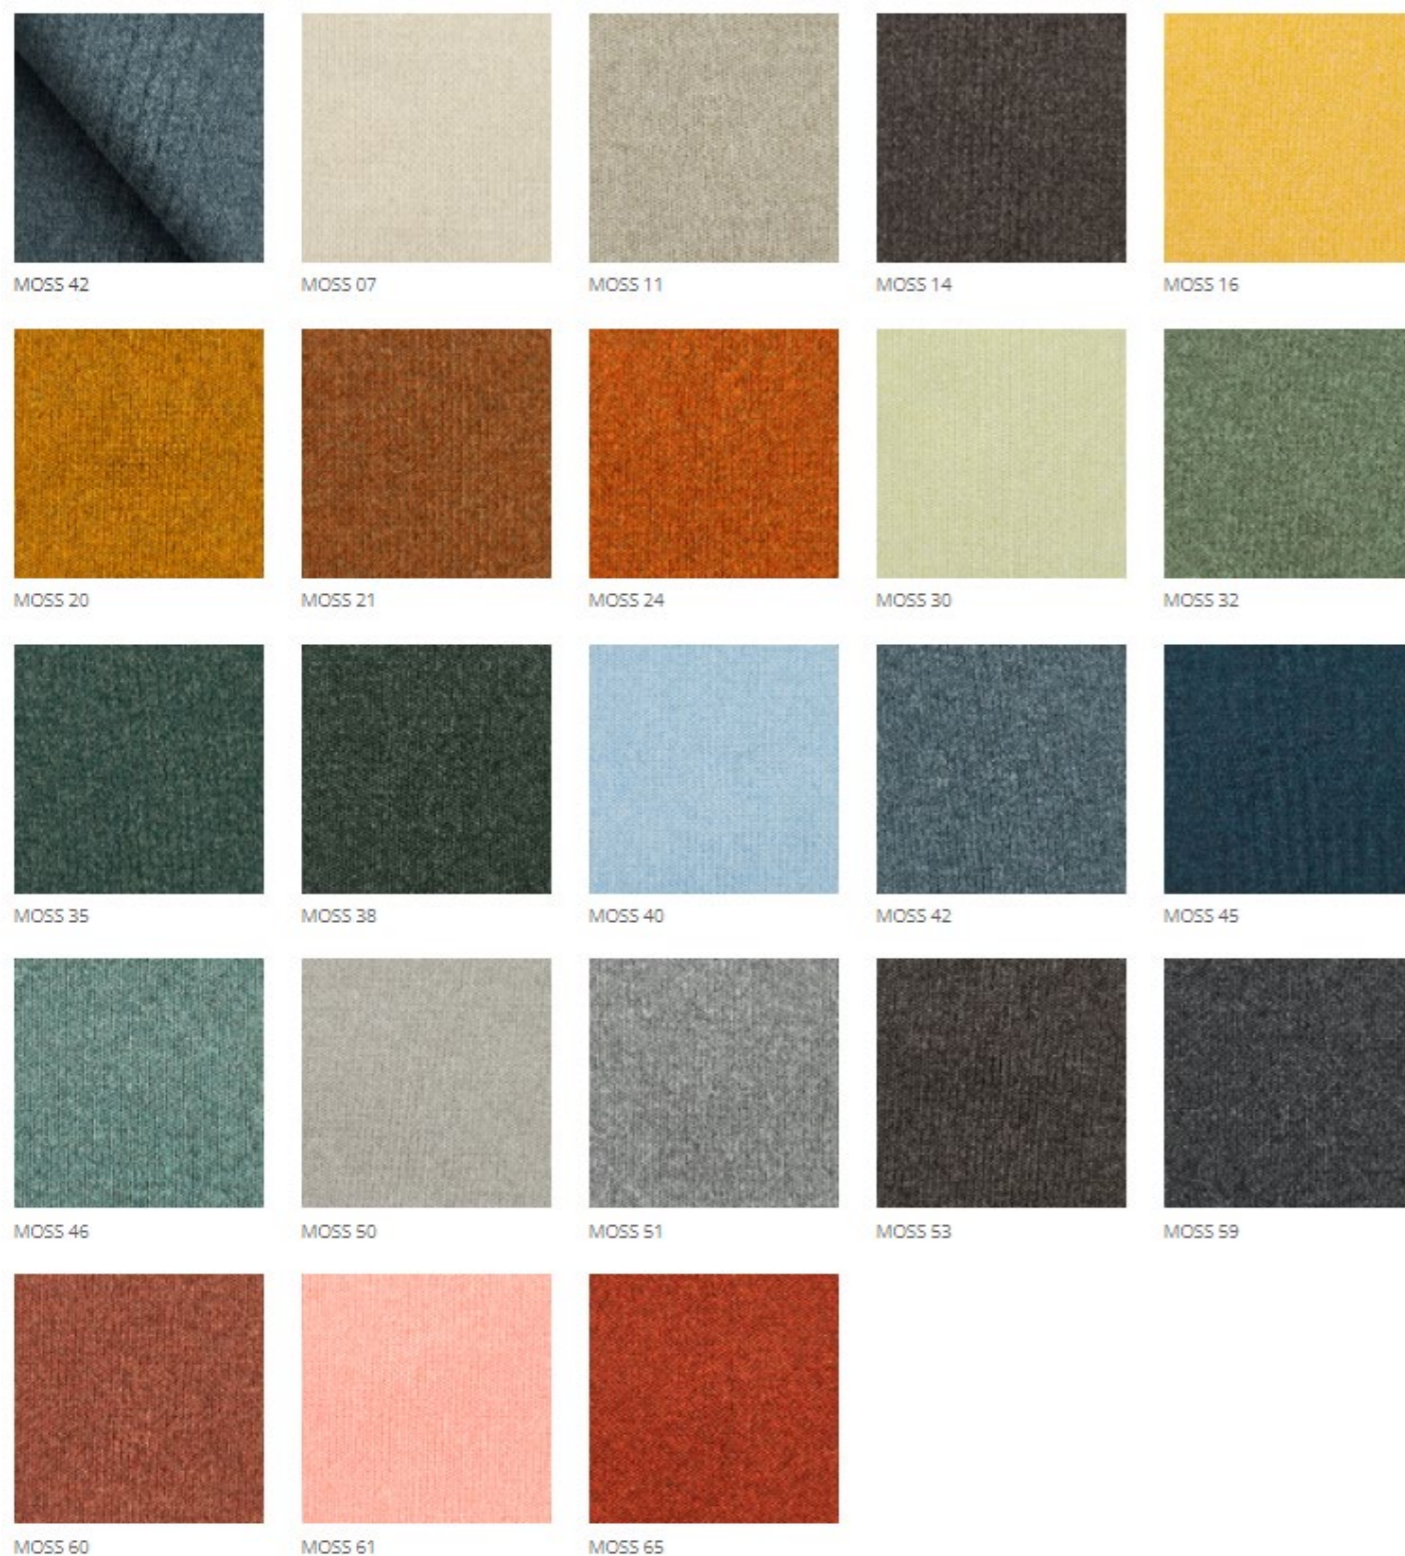

Tygfodral

Förnya produkten genom att byta tygfodral.
Fungerar på samtliga skärmar med raka hörn.
Välj önskad färg från kollektionen Moss

TYGFODRAL MOSS PRISEXEMPEL

Storlek	Pris
BxHxD	Tyg Moss
1600 × 700 × 40	3525

OMKLÄDNAD AV BEF. SKÄRMAR

För pris skicka offertförfrågan med mått på befintliga skärmar till support@zilenzio.com