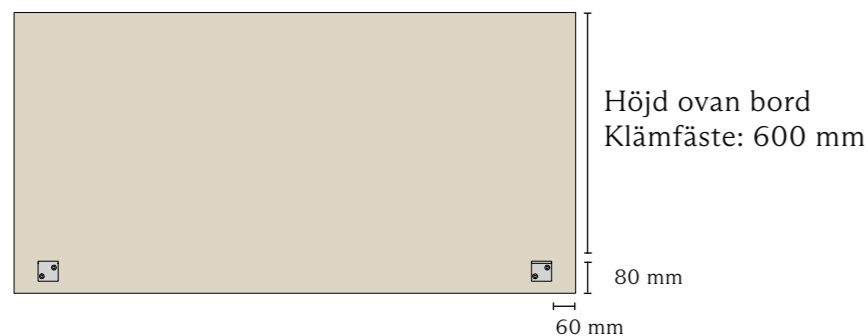

MÅTT

Längd:	640, 740, 840, 940 mm 1200, 1400, 1600, 1800, 2000, 2200 mm
Höjd:	700 mm
Höjd ovan bord:	Klämfäste 600 mm
Tjocklek:	40 mm
Hörn:	Raka eller rundade R 30 mm

TILLVAL & ANPASSNINGAR

Vid annan anpassning kontakta support@zilenzio.se för offert.