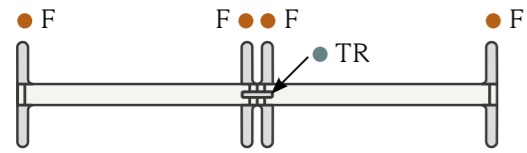

EXEMPEL (Rak)