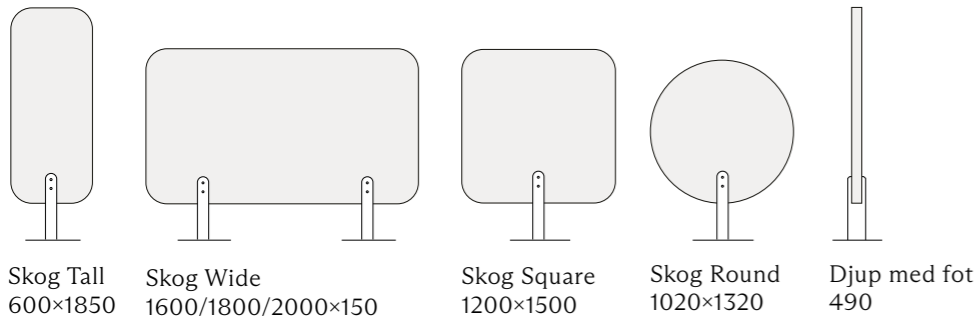

STANDARDLACK

Vitbetsad ask

Kiselgrå
RAL 7032

MÅTT

Round:	Ø 1020 mm, H: 1320 mm
Square:	B: 1200 mm, H: 1500 mm
Wide:	B: 1600/1800/2000 mm, H: 1500 mm
Tall:	B: 600 mm, H: 1850 mm

Tjocklek:	50 mm
Höjd på fot:	300 mm
Fotplatta Round:	Ø 490 mm
Fotplatta övriga modeller:	490×490 mm