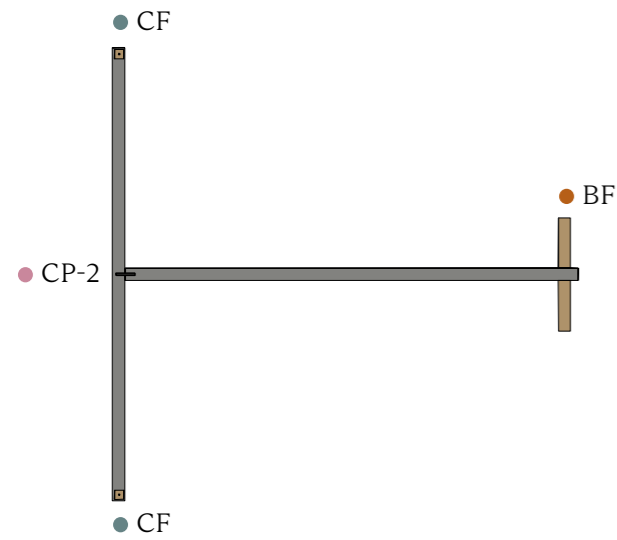

Connection pack T-screen ek (art.nr 91-520-1)
Connection pack T-screen svart (art.nr 91-520-2)

Topp vy

Connection pack T-screen metal (art.nr 91-555-1)

EXEMPEL (RAK)

EXEMPEL (L-BÅS)

EXEMPEL (CP-3)

EXEMPEL (2-BÅS)