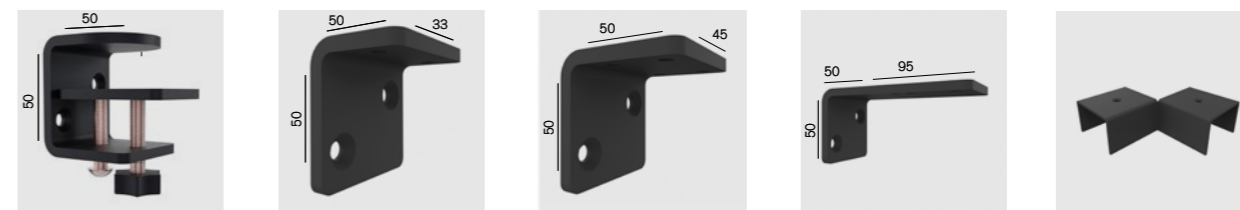

BESLAG

Klämfäste
Gap 50 mm

Vinkelfäste 33
Längd 33 mm

Vinkelfäste 45
Längd 45 mm

Vinkelfäste 95
Längd 95 mm

Hörnbeslag 90°
Djup 40 mm

Standardlack på beslag

Beslag	Lackering art.nr			Pris/st
	Grå	Vit	Svart	
Klämfäste	91-006	91-007	91-008	286
Vinkelfäste 33 mm	91-014	91-015	91-016	218
Vinkelfäste 45 mm	91-001	91-002	91-003	218
Vinkelfäste 95 mm	91-010	91-011	91-012	218
Hörnbeslag 90°	91-105	91-106	91-107	231