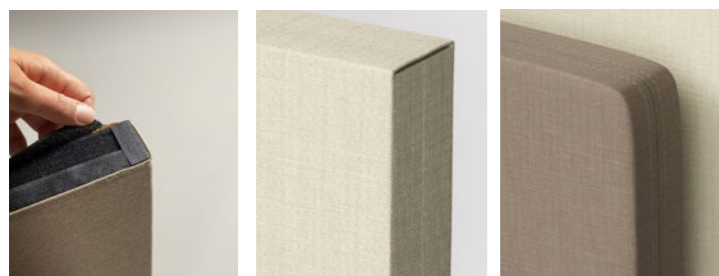

KONSTRUKTION

Ramkonstruktion av massivt trä.
Fyllning bestående av A-klassad återvunnen PET-fiber med bra ljudabsorberande egenskaper.
Fästes i bord med 2 bordsbeslag.

MÅTT

Längd sidoskärmar 30 mm:	630, 830, 930 mm
Längd sidoskärmar 40 mm:	640, 840, 940 mm
Längd frontskärm	1200, 1400, 1600, 1800, 2000, 2200 mm
Höjd:	640 mm
Höjd ovan bord:	Klämfäste 545 mm
Tjocklek:	30, 40 mm
Hörn:	Raka eller rundade R 30 mm

TILLVAL & ANPASSNINGAR

Här är våra standardtillval & anpassningar på skärmarna.
Vid annan anpassning kontakta support@zilenzio.se för offert.

Avtagbart tyg   Raka hörn   Rundade hörn

Anpassningar	Art.nr	Pris/anpassning
Tillval		Pris/skärm
Magnetkoppling	20-ADD-01	253