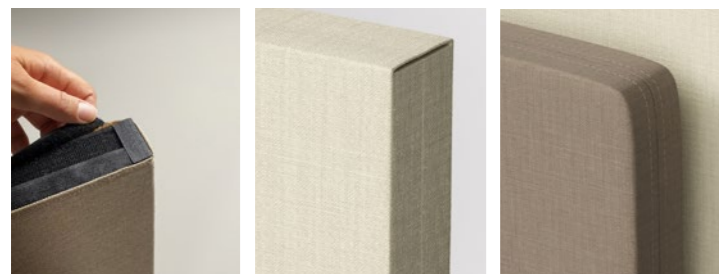

Avtagbart tyg

Raka hörn

Rundade hörn

MÅTT

Längd: 600, 800, 1000, 1200 mm
Höjd: 350, 450 mm
Tjocklek: 40 mm
Hörn: Raka eller rundade R 30 mm

LJUD

SS-EN ISO 354, ISO 11654 Class A
SS-EN ISO 354:2003 evaluated SS 25269