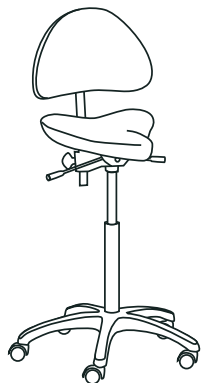

7410

- Sits och rygg är vinklingsbara
- Trögrullande hjul
- Sitthöjd standard (E) 634-898 mm (905-406)
- Sits, djup 360 mm, bredd (baktill) 410 mm
- Rygg, höjd 250 mm, bredd 380 mm

PRISKLASS	SEK
Exklusive tyg	4 695
Prisklass 1	0
Prisklass 2	5 087
Prisklass 3	5 187
Prisklass 4	5 425
Prisklass 5	6 331
Prisklass 6	5 784

TILLVAL

Armstöd kan ej eftermonteras, måste anges i beställning.

906-64005 Swingarmstöd, inkl. fäste (ej till 7410)	3 614 SEK
906-612 Specialarmstöd med soft padd inkl. fäste	4 697 SEK

Alternativa sitthöjder 7400E:

905-401 A	Sitthöjd 433-563 mm
905-402 B	Sitthöjd 412-550 mm
905-403 C	Sitthöjd 463-601 mm
905-404 D	Sitthöjd 556-754 mm

Alternativa sitthöjder 7400, 7410:

905-401 A	Sitthöjd 447-577 mm
905-402 B	Sitthöjd 426-564 mm
905-403 C	Sitthöjd 477-615 mm
905-404 D	Sitthöjd 570-768 mm