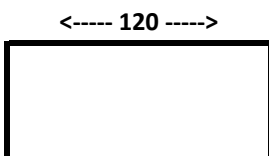

Bordskiva storlek 120*80

Kombinationer med tvåmotorigt stativ i färgen Traffic Black

- Höjjustering: 620-1270 mm
- Statisk belastning 160 kg
- Dynamisk belastning 120 kg
- Gyrobaserad antikollisionsfunktion
- Hastighet 30 mm./sek

Art.nr.	612862	SUN-FLEX®EASYDESK ADAPT VI, Traffic Black, Greylaminate, 120*80 cm			Statistiskt nr	94031051/00
	Rek.pris		6295			
Vikt st.	26/15 kg	Transportförp. (PKT)	1	GTIN13(deskframe)	7350042900039	
Vikt PKT	41 kg	Antal/pall		GTIN13(desktop)	7350042900596	

Art.nr.	612872	SUN-FLEX®EASYDESK ADAPT VI, Traffic Black, Whitelaminate, 120*80 cm			Statistiskt nr	94031051/00
	Rek.pris		6295			
Vikt st.	26/15 kg	Transportförp. (PKT)	1	GTIN13(deskframe)	7350042900039	
Vikt PKT	41 kg	Antal/pall		GTIN13(desktop)	7350042900626	

Art.nr.	612882	SUN-FLEX®EASYDESK ADAPT VI, Traffic Black, Blacklaminate, 120*80 cm			Statistiskt nr	94031051/00
	Rek.pris		6295			
Vikt st.	26/15 kg	Transportförp. (PKT)	1	GTIN13(deskframe)	7350042900039	
Vikt PKT	41 kg	Antal/pall		GTIN13(desktop)	7350042901005	

Art.nr.	612892	SUN-FLEX®EASYDESK ADAPT VI, Traffic Black, Birchlaminate, 120*80 cm			Statistiskt nr	94031051/00
	Rek.pris		6295			
Vikt st.	26/15 kg	Transportförp. (PKT)	1	GTIN13(deskframe)	7350042900039	
Vikt PKT	41 kg	Antal/pall		GTIN13(desktop)	7350042900633