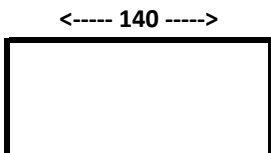

Bordskiva storlek 140*80

Kombinationer med enmotorigt stativ i färgen Pure White

80
^
v

- Höjjustering: 700-1180 mm
- Dynamisk belastning 70 kg
- Statisk belastning 100 kg
- Antikollisionsfunktion
- Hastighet 30 mm./sek

Art.nr.	610764	SUN-FLEX®EASYDESK ADAPT I, Pure White, Greylaminate, 140*80 cm			Statistiskt nr	94031051/00
	Rek.pris		4295			
Vikt st.	18/18 kg	Transportförp. (PKT)	1	GTIN13(deskframe)	7350042902347	
Vikt PKT	36 kg	Antal/pall		GTIN13(desktop)	7350042901043	

Art.nr.	610774	SUN-FLEX®EASYDESK ADAPT I, Pure White, Whitelaminate, 140*80 cm			Statistiskt nr	94031051/00
	Rek.pris		4295			
Vikt st.	18/18 kg	Transportförp. (PKT)	1	GTIN13(deskframe)	7350042902347	
Vikt PKT	36 kg	Antal/pall		GTIN13(desktop)	7350042901050	

Art.nr.	610784	SUN-FLEX®EASYDESK ADAPT I, Pure White, Blacklaminate, 140*80 cm			Statistiskt nr	94031051/00
	Rek.pris		4295			
Vikt st.	18/18 kg	Transportförp. (PKT)	1	GTIN13(deskframe)	7350042902347	
Vikt PKT	36 kg	Antal/pall		GTIN13(desktop)	7350042901449	

Art.nr.	610794	SUN-FLEX®EASYDESK ADAPT I, Pure White, Birchlaminate, 140*80 cm			Statistiskt nr	94031051/00
	Rek.pris		4295			
Vikt st.	18/18 kg	Transportförp. (PKT)	1	GTIN13(deskframe)	7350042902347	
Vikt PKT	36 kg	Antal/pall		GTIN13(desktop)	7350042901067