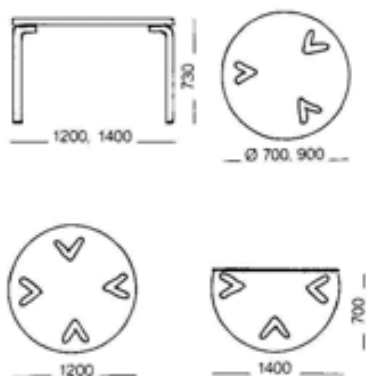

### Kopplingsrör

För kopplingar kortsidor.

55,-

Bord med front

# BORD

	<i>Utförande</i>	<i>Art.nr.</i>	<i>å-pris</i>
<b>SALUT</b>	Ben av skiktlimmad bok. Höjd 73 cm. Kan anpassas till önskad höjd. Ben av björk offereras.		
	<b>Bord</b>		
	120x70 cm	A skiva	3045.78
		C skiva	3020.15
	140x70 cm	A skiva	3045.75
		C skiva	3020.30
	<b>Halvcirkel</b>		
	140x70 cm	A skiva	3045.80
		C skiva	3020.20
	<b>Bord</b>		
	70 cm diam	A skiva	3045.70
		C skiva	3020.05
	90 cm diam	A skiva	3045.74
		C skiva	3020.10
	120 cm diam	A skiva	3045.72
		C skiva	3020.07
	<b>Kapning av ben/bord</b>		+125,-
	<b>Andra storlekar och träslag</b>		offereras
	<b>Endast stativ</b>		
	Höjd=710 mm/st		445,-