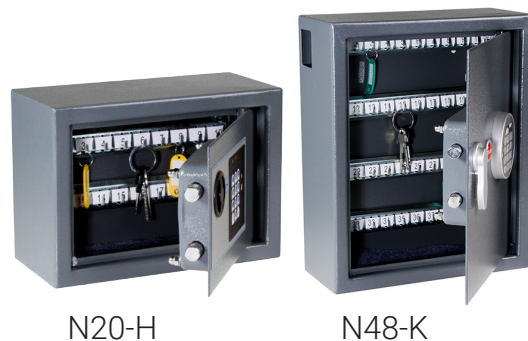

Stöldskyddade Nyckelskåp - Serie N

Skåpen är tillverkade i tjockare stålplåt och har ett bra stöldskydd men är inte inbrottssäkra. Dörren låses med tjockare reglar i sidan och har ett elektroniskt kodlås och handvred.

Skåpen levereras som standard i kulören grafitgrå 20 – 100 krok. 144 krok levereras i vit färg.

Nyckelskåp Mod. N finns i utföranden för 20-144 krok med möjlighet att deponera nycklar i skåpets sida på de större modellerna. Förberett för att hängas på vägg.

N20-H

N48-K

Modell	Art nr	Beskrivning / Info	Pris
N20-H	30-N20H	20 krok, 5 kg	1 255 SEK
N30-K	30-N30K	30 krok, 7 kg	1 815 SEK
N48-K	30-N48K	40 krok, 8 kg	2 025 SEK
N100-K	30-N100K	100 krok, 15 kg	3 270 SEK
N144-K	30-N144K	144 krok, 20 kg	4 110 SEK