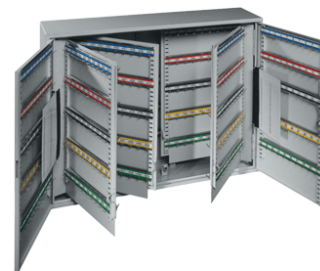

Nyckelskåp - Serie SZ

Nyckelskåp SZ är ett kraftigare stålskåp anpassade för förvaring av upp till 1170 nycklar. Dessa nyckelskåp har dubbeldörrar med kraftiga gångjärn och invändigt monterade svängplattor. Alla modeller är även utrustade med ett nyckelregister. Låset är en precisionscylinder av hög kvalitet och levereras med två nycklar.

Levereras i ljusgrå färg (RAL 7035).

Kapacitet Modell SZ: från 300-1170 nycklar

Modell	Art nr	Ant. krokar	Mått (mm) & vikt	Pris
Nyckelskåp SZ 300 Z	30-903544	300 krokar	18 kg H: 550 B: 730 D: 140	5 360 SEK
Nyckelskåp SZ 400 Z	30-903545	400 krokar	19 kg H: 550 B: 730 D: 140	5 550 SEK
Nyckelskåp SZ 500 Z	30-903546	500 krokar	26 kg H: 550 B: 730 D: 205	7 995 SEK
Nyckelskåp SZ 600 Z	30-903547	600 krokar	27 kg H: 550 B: 730 D: 205	8 275 SEK
Nyckelskåp SZ 780 Z	30-903548	780 krokar	49 kg H: 1300 B: 730 D: 250	10 680 SEK
Nyckelskåp SZ 940 Z	30-903549	940 krokar	51 kg H: 1300 B: 730 D: 250	11 400 SEK
Nyckelskåp SZ 1170 Z	30-903550	1170 krokar	53 kg H: 1300 B: 730 D: 250	12 910 SEK