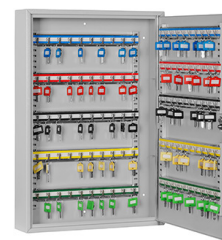

Nyckelskåp - Serie S

S serien är nyckelskåp med möjlighet att förvara upp till 300 nycklar. Ett mångsidigt skåp med olika modeller och justerbara nyckellister. Nyckellisterna kan även eftermonteras individuellt.

Dörröppningsvinkel på 90 ° och dörrens gångjärn är till höger. Skåpen är förberedda för förankring av bakvägg. Cylinderlås med 2 nycklar.

Modell	Art nr	Ant. krokar	Mått (mm) & vikt	Pris
Nyckelskåp S 21	30-903401	21 krokar	3 kg H: 350 B: 270 D: 80	850 SEK
Nyckelskåp S 32	30-903402	32 krokar	4,5 kg H: 450 B: 300 D: 80	995 SEK
Nyckelskåp S 42	30-903403	42 krokar	3,5 kg H: 350 B: 270 D: 80	940 SEK
Nyckelskåp S 50	30-903404	50 krokar	6 kg H: 550 B: 380 D: 80	1 270 SEK
Nyckelskåp S 64	30-903405	64 krokar	4,5 kg H: 450 B: 300 D: 80	1 145 SEK
Nyckelskåp S 100	30-903406	100 krokar	6,5 kg H: 550 B: 380 D: 80	1 495 SEK
Nyckelskåp S 150	30-903407	150 krokar	10,5 kg H: 550 B: 380 D: 140	1 810 SEK
Nyckelskåp S 200	30-903408	200 krokar	10,5 kg H: 550 B: 380 D: 140	2 245 SEK
Nyckelskåp S 300	30-903409	300 krokar	14,5 kg H: 550 B: 380 D: 205	3 265 SEK