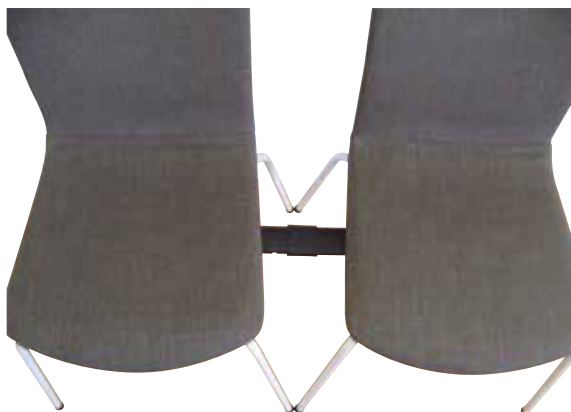

KOPPLINGSBESLAG

Artikel nr.	Pris
50001 Kopplingsbeslag omonterat	260:-