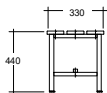

Pulverlackerat i svart, RAL 7021. Standard laminatsits är F7924 Lead, andra laminatsitsar mot tillägg.

Artikel	Sittbänk, fristående		Bredd	Pris pr stk
60014-02	Sittbänk fristående 110cm	Furusits	110 cm	1 288,00
60014-02SKO	Sittbänk fristående 110cm med skohylla	Furusits	110 cm	1 416,00
60015-02	Sittbänk fristående 200cm	Furusits	200 cm	2 213,00
60015-02SKO	Sittbänk fristående 200cm med skohylla	Furusits	200 cm	2 435,00
60014-02F7924	Sittbänk fristående 110cm	Laminatsits	110 cm	3 122,00
60014-02F7924SK	Sittbänk fristående 110cm med skohylla	Laminatsits	110 cm	3 622,00
60015-02F7924	Sittbänk fristående 200cm	Laminatsits	200 cm	5 380,00
60015-02F7924SK	Sittbänk fristående 200cm med skohylla	Laminatsits	200 cm	5 880,00

Tillbehör, väggmontering

D:550 mm

Pulverlackerat i svart, RAL 9005

Sittbänk furu	Artikel	För klädskap med djup 55 cm		Bredd	Pris pr stk
	SM30073-18	Sittbänk D = 55 cm furu	1 x 30	30 cm	1 176,00
	SM30077-18	Sittbänk D = 55 cm furu	30+20	50 cm	1 414,00
	SM30079-18	Sittbänk D = 55 cm furu	2 x 30	60 cm	1 469,00
	SM30081-18	Sittbänk D = 55 cm furu	40+30	70 cm	1 686,00
	SM30085-18	Sittbänk D = 55 cm furu	3 x 30	90 cm	1 885,00
	SM30087-18	Sittbänk D = 55 cm furu	2 x 30+20	100 cm	2 004,00
	SM30089-18	Sittbänk D = 55 cm furu	4 x 30	120 cm	2 154,00
	SM30075-18	Sittbänk D = 55 cm furu	1 x 40	40 cm	1 293,00
	SM30083-18	Sittbänk D = 55 cm furu	2 x 40	80 cm	1 645,00
	SM30089-18	Sittbänk D = 55 cm furu	3 x 40	120 cm	2 154,00

Sittbänk till skåp, laminat	Artikel	För klädskap med djup 55 cm		Bredd	Pris pr stk
	SM30109-18L3	Sittbänk D = 55 cm laminerad	1 x 30	30 cm	1 771,00
	SM30113-18L3	Sittbänk D = 55 cm laminerad	30+20	50 cm	1 357,00
	SM30115-18L3	Sittbänk D = 55 cm laminerad	2 x 30	60 cm	2 111,00
	SM30117-18L3	Sittbänk D = 55 cm laminerad	40+30	70 cm	1 622,00
	SM30121-18L3	Sittbänk D = 55 cm laminerad	3 x 30	90 cm	2 615,00
	SM30123-18L3	Sittbänk D = 55 cm laminerad	s x 30+20	100 cm	2 739,00
	SM30125-18L3	Sittbänk D = 55 cm laminerad	4 x 30	120 cm	2 994,00
	SM30111-18L3	Sittbänk D = 55 cm laminerad	1 x 40	40 cm	1 927,00
	SM30119-18L3	Sittbänk D = 55 cm laminerad	2 x 40	80 cm	2 344,00
	SM30125-18L3	Sittbänk D = 55 cm laminerad	3 x 40	120 cm	2 994,00

Sittbänk	Artikel	Väggmonterad sittbänk		Bredd	Pris pr stk
	65615-02	Sittbänk Furu		110 cm	1 296,00
	65616-02	Sittbänk Furu		200 cm	2 195,00
	65615-02F7924	Sittbänk grå laminat		110 cm	3 212,00
	65616-02F7924	Sittbänk grå laminat		200 cm	4 753,00

Väggmont.kit	Artikel	Väggmonteringskit		Bredd	Pris pr stk
	M000107-50-300	Väggmonteringsatts för klädskap	1 x 30	30 cm	72,00
	M000107-50-500	Väggmonteringsatts för klädskap	30+20	50 cm	129,00
	M000107-50-600	Väggmonteringsatts för klädskap	2 x 30	60 cm	141,00
	M000107-50-700	Väggmonteringsatts för klädskap	40+30	70 cm	155,00
	M000107-50-900	Väggmonteringsatts för klädskap	3 x 30	90 cm	183,00
	M000107-50-1000	Väggmonteringsatts för klädskap	2 x 30+20	100 cm	200,00
	M000107-50-1200	Väggmonteringsatts för klädskap	4 x 30	120 cm	228,00
	M000107-50-400	Väggmonteringsatts för klädskap	1 x 40	40 cm	112,00
	M000107-50-800	Väggmonteringsatts för klädskap	2 x 40	80 cm	171,00
	M000107-50-1200	Väggmonteringsatts för klädskap	3 x 40	120 cm	228,00