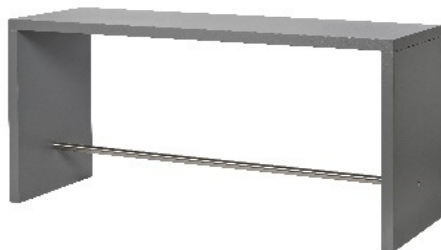

Skärmvägg Dämpa

	Björk	Vit
140x100	2 507 kr	2 064 kr

Tillägg skärmvägg Dämpa

Bensats (2 ben/sats)	678 kr
Hjulsats (2 ben&hjul/sats)	1 186 kr

Ståbord

Modernt ståbord som kan fås i många storlekar och med valfritt laminat.