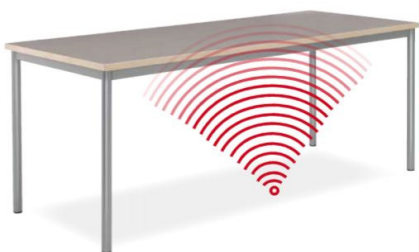

Felix

Bord med stabil konstruktion i stål.
Ljudabsorberande skiva belagd med
ljuddämpande högtryckslaminat i
bok- eller björkmönster, alternativt
med linoleum Akustik i
standardfärger. ABS-kantlist.

Bord (höjd 50, 55, 60, 65, 72 cm)

	HT-laminat	Matta	Softlaminat	Dämpa 5.0 Matta/Lamin
70×60	2 097 kr	2 280 kr	2 142 kr	2 684 kr
120×60	2 514 kr	2 823 kr	2 633 kr	3 437 kr
120×70	2 702 kr	3 057 kr	2 855 kr	3 748 kr
120×80	2 869 kr	3 274 kr	3 059 kr	4 044 kr
140×70	3 013 kr	3 427 kr	3 203 kr	4 214 kr
140×80	3 190 kr	3 661 kr	3 422 kr	4 537 kr
160×80	3 459 kr	3 997 kr	3 735 kr	4 981 kr
170×70	3 521 kr	4 049 kr	3 782 kr	5 028 kr
180×70	3 521 kr	4 049 kr	3 782 kr	5 028 kr
180×80	3 740 kr	4 342 kr	4 061 kr	5 435 kr
Halvrund 120×60	3 203 kr	3 511 kr	3 249 kr	4 202 kr
Rund 120	3 713 kr	4 347 kr	4 009 kr	5 458 kr
Frontpanel offereras på begäran				

Tillägg

Extra höga ben (90 cm)	247 kr
Upphångningsbeslag	370 kr

*Matta: Vid mönster som ej är standard tillkommer 20% + 700:- i startavgift