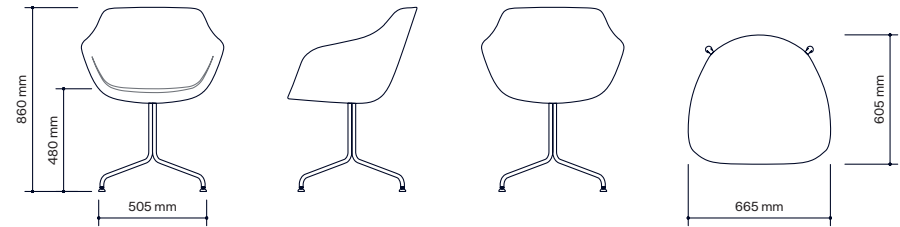

Eski Swivel Chair 4-feet