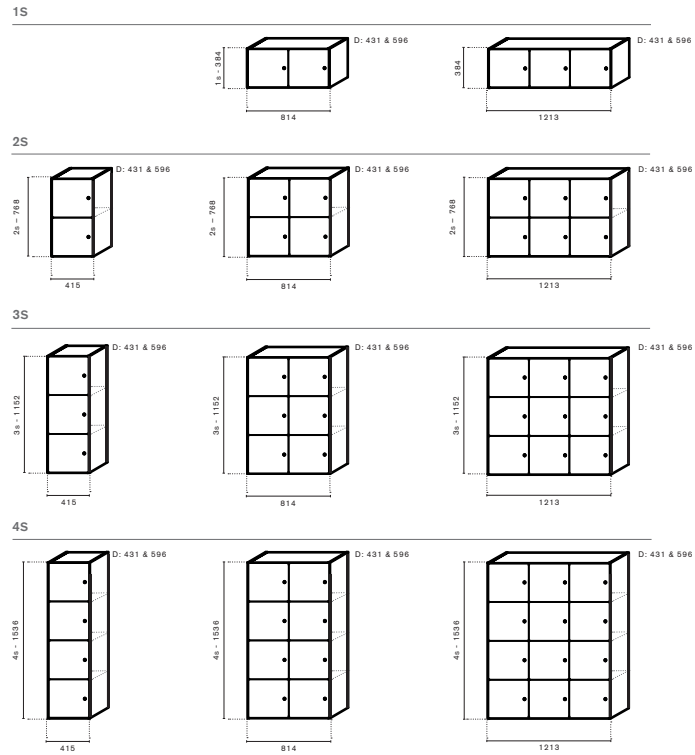

Personal lockers – Low