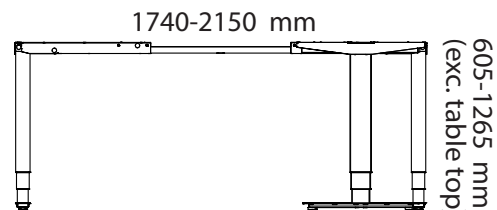

Art.no.	Round	Laminate	HPL	Veneer	Desktop	Solid	Marble
46B115	Cone table Ø1150mm	5 779 kr	6 211 kr	6 340 kr	6 722 kr		
46B62	Cone table Ø620mm	3 283 kr	3 715 kr	3 844 kr	4 226 kr		
46B62M	Cone marble table Ø620mm						12 971 kr
46B62S	Cone solid table Ø620mm					5 192 kr	
46B70	Cone table Ø700mm	3 968 kr	4 400 kr	4 529 kr	4 911 kr		
46B70M	Cone marble table Ø700mm						14 873 kr
46B70S	Cone solid table Ø700mm					6 720 kr	
46B90	Cone table Ø900mm	4 545 kr	4 977 kr	5 106 kr	5 488 kr		
46B90M	Cone marble table Ø900mm						21 560 kr
46B90S	Cone solid table Ø900mm					8 046 kr	

2-legs electric stand

690 mm Long foot

610 mm Std. foot

Short foot

3-legs electric stand