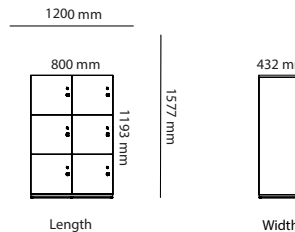

Personal locker