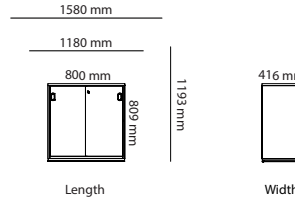

Sliding door