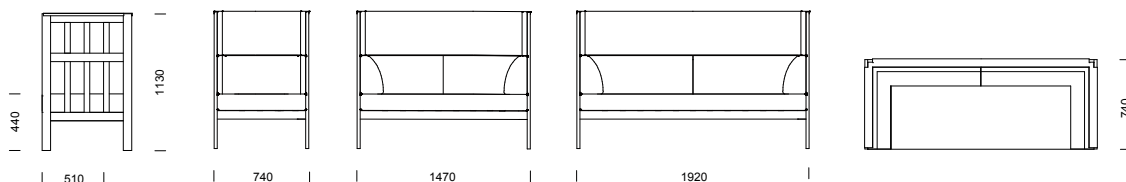

67

POKER SILENCE ritningar för kombinationer – se sidan 90.