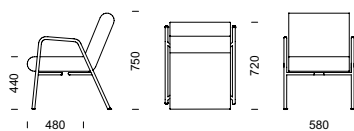

i pulverlackerat stål eller gavel i formpressat trä. Klädseln är helt avtagbar på samtliga varianter. Design: Staffan Lauthers

BIA fåtölj i björk.

BIA fåtölj i stålror med hög gavel.

BIA fåtölj i stålror med armstödsplattor i björk.

BIA fåtölj i stålror med låg gavel.

BIA fåtölj i björk

BIA fåtölj i stål

BIA
fåtölj

FAKTA Stomme i pulverlackerat stål (silver: RAL 9006). Sittelement i formpressad plywood med stoppning av kallskum. Klädseln är helt avtagbar. Sidogavlar finns i högt och lågt utförande och mellangavlar i stål finns i lågt utförande. Sidogavlar kan även fås i formpressad björkplywood. Den höga gaveln kan förses med armstödsplatta i bok, björk eller ek.

BIA fåtölj i björk (pris i SEK)

	b/d/h/sitthöjd/sitsdjup	Tyg- åtgång	Insänt tyg	Prisgr.1	Prisgr. 2	Prisgr. 3	Prisgr. 4
Fåtölj	660/720/750/440/480 mm	1,4 m	6 301	6 649	7 077	7 150	7 358
Extra klädsel	—	1,4 m	1 394	2 034	2 470	2 546	2 757

BIA sektionmöbel (pris i SEK)	b/d/h/sitthöjd/sitsdjup	Tyg- åtgång	Insänt tyg	Prisgr.1	Prisgr. 2	Prisgr. 3	Prisgr. 4
1-sitsmodul exkl. gavlar	500/720/750/440/480 mm	1,4 m	4 547	4 895	5 323	5 396	5 604
2-sitssoffa	1130/720/750/440/480 mm	2,8 m	10 171	10 840	11 660	11 804	12 203
3-sitssoffa	1680/720/750/440/480 mm	4,2 m	15 151	16 156	17 386	17 601	18 201
Pall	580/500/440/440/460 mm	0,6 m	2 517	2 621	2 805	2 836	2 926
2-sitspall	1130/500/440/440/460 mm	1,2 m	4 714	5 055	5 421	5 484	5 663
3-sitspall	1680/500/440/440/460 mm	1,8 m	6 907	7 487	8 037	8 134	8 400
Mellangavel, stål (låg)/st	40/-/-/- mm	-	633	633	633	633	633
Sidogavlar, stål (låg alt. hög)/st	50/-/-/- mm	-	823	823	823	823	823
Sidogavlar hög, björk/par	80/-/-/- mm	-	1 755	1 755	1 755	1 755	1 755