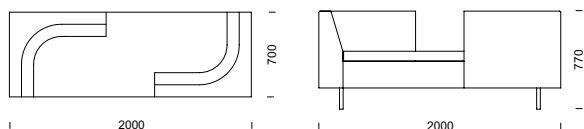

35

EDGE soffa/pall

FAKTA Stomme i plywood och foam samt stoppning av kallsaum. Avtagbar klädsel på sitsdynor. Som standard är sitsen fastsatt med kardborreband. Fastskruvad sitsdyna är tillval. Standard är ben i björk eller silverlackerad metall. Mot tillägg finns ben i lackad bok, oljad eller lackad ek liksom sockel samt små medar.

EDGE soffa/pall (pris i SEK)	b/d/h/sitthöjd/sitsdjup	Tyg- åtgång	Insänt tyg	Prisgr.1	Prisgr. 2	Prisgr. 3	Prisgr. 4	Läder standard
2-sitssoffa med armstöd	1600/700/770/460/520 mm	5,5 m	15 027	16 789	18 604	18 921	19 800	24 804
3-sitssoffa med armstöd	2000/700/770/460/520 mm	6,3 m	17 714	19 776	21 854	22 217	23 227	28 959
Fästmanssoffa låg	2000/700/770/460/520 mm	6,0 m	18 914	20 979	22 959	23 304	24 263	29 724
Pall	700/700/460/460/700 mm	2,3 m	5 990	6 750	7 510	7 641	8 009	10 102
3-sitspall med armstöd	2000/700/770/460/520 mm	4,1 m	13 426	14 898	16 250	16 486	17 143	20 873
Prydnadskuddar / par	400 x 400 mm	1,0 m	1 137	1 559	1 857	1 909	2 052	–
Prydnadskuddar / par	500 x 500 mm	1,2 m	1 263	1 671	1 975	2 023	2 164	–

EDGE tillval (pris i SEK)	Möbeltass i plast	Ben, lackad bok el. ek, oljad ek	Ben, trä med metallkrage, silverlack	Små medar, metall, RAL 9006, silverlack	Medar, metall, RAL 9006, silverlack	Sockel, björk el. täcklackad	Fastskruvad sitsdyna	Sjukhusväv	Uttag EI 230V/ USB
	tillägg/4 st	tillägg/enhet	tillägg/enhet	tillägg/4 st	tillägg/enhet	tillägg/enhet	tillägg/enhet	tillägg/enhet	
fåtölj/1-sitsmodul						2 322	838	620	offereras
2-sitssoffa/-modul	200	800	671	1 421	879	2 709	1 071	1 199	
3-sitssoffa/-modul						3 096	1 331	1 767	
hörnssoffa	450 /9st	1 858	1 508	–	1 943	–	–	–	
hörndel	–	–	–	–	–	–	760	562	
U-soffa	700 /14st	3 058	2 345	–	3 048	–	–	–	
pall	200	800	671	1 421	–	1 808	838	620	

specialfärg
mot tillägg

specialfärg
mot tillägg