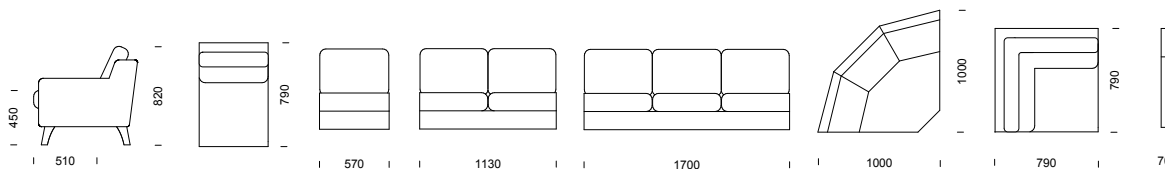

BRIDGE

BRIDGE ritningar för fler kombinationer – se sidan 84.

FAKTA Stomme i massivt trä med nozagbotten. Fast plywoodbotten som tillval. Stoppning i kallsaum. All klädsel på både stomme och dynor är helt avtagbar och har förlängda dragkedjor. Ben i massiv björk. Tillval: ben i oljad eller lackad ek alt. i täcklackat utförande, ben i metall och medar i metall. Tillverkas även i specialmått.

BRIDGE

BRIDGE sektionmöbel (pris i SEK)	b/d/h/sitthöjd/sitsdjup	Tyg- åtgång	Insänt tyg	Prisgr. 1	Prisgr. 2	Prisgr. 3	Prisgr. 4	Läder standard
1-sitsmodul	570/790/820/450/510 mm	2,6 m	5 726	6 400	7 205	7 352	7 728	10 007
2-sitsmodul	1130/790/820/450/510 mm	4,3 m	8 850	9 827	11 154	11 398	12 020	15 846
3-sitsmodul	1700/790/820/450/510 mm	5,8 m	11 785	13 069	14 859	15 187	16 029	20 760
Hörndel, rundad	1000x1000 mm	4,2 m	13 074	14 208	15 505	15 741	16 349	20 243
Hörndel, vinkel	790x790 mm	4,2 m	13 074	14 208	15 505	15 741	16 349	20 243
Armstöd/par	Bredd 70 mm	1,8 m	3 607	4 052	4 486	4 565	4 766	6 675
Mellanarmstöd	–	0,6 m	2 226	2 306	2 447	2 612	2 823	4 048
Kombination 1VH2, vinkelhörn	1440x2000 mm	12,9 m	31 256	34 487	38 349	39 057	40 863	52 771
Kombination 1VH3, vinkelhörn	1440x2570 mm	14,4 m	34 193	37 730	42 053	42 846	44 873	57 684
Kombination 2VH2, vinkelhörn	2000x2000 mm	14,6 m	34 381	37 914	42 296	43 102	45 155	58 610
Kombination 2VH3, vinkelhörn	2000x2570 mm	16,1 m	37 316	41 157	46 003	46 891	49 164	63 523
Kombination 3VH3, vinkelhörn	2570x2570 mm	17,6 m	40 251	44 400	49 707	50 679	53 172	68 436
Kombination 2VH2VH2, vinkelhörn	2000x2710x2000 mm	23,1 m	56 304	61 949	68 954	70 242	73 522	94 697
Kombination 3VH3VH3, vinkelhörn	2570x3280x2570 mm	27,6 m	65 110	71 677	80 071	81 607	85 549	109 439
Kombination 1RH2, rundat hörn	1650x2210 mm	12,9 m	31 256	34 487	38 349	39 057	40 863	52 771
Kombination 1RH3, rundat hörn	1650x2780 mm	14,4 m	34 193	37 730	42 053	42 846	44 873	57 684
Kombination 2RH2, rundat hörn	2210x2210 mm	14,6 m	34 381	37 914	42 296	43 102	45 155	58 610
Kombination 2RH3, rundat hörn	2210x2780 mm	16,1 m	37 316	41 157	46 003	46 891	49 164	63 523
Kombination 3RH3, rundat hörn	2780x2780 mm	17,6 m	40 251	44 400	49 707	50 679	53 172	68 436
Kombination 2RH2RH2, rundat hörn	2210x3130x2210 mm	23,1 m	56 304	61 949	68 954	70 242	73 522	94 697
Kombination 3RH3RH3, rundat hörn	2780x3700x2780 mm	27,6 m	65 110	71 677	80 071	81 607	85 549	109 439
Komplett extraklädsel	–	–	Pris: 60% av produktens pris enl. ovan i resp. prisgrupp					
Extra klädsel/dyna	–	1,3 m	1 174	1 273	1 532	1 632	1 735	2 379
Armstödsskydd/par	–	1,1 m	1 039	1 236	1 486	1 552	1 671	2 341

BRIDGE tillval (se föregående uppslag)