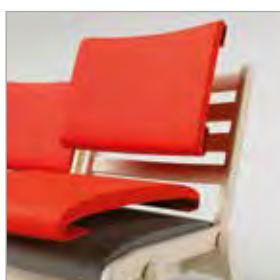

AURORA har avtagbar klädsel samt nozagfjädrar.
Ryggen kan fås klädd eller i träutförande.