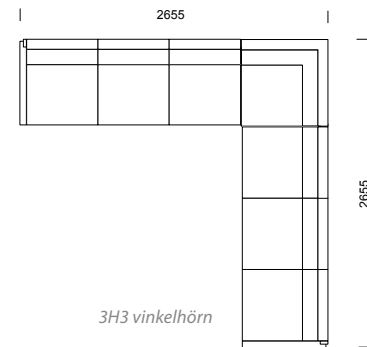

SKATE kombinationer

SKATE information sid 72-73.

91

KOMBINATIONER

Våra modulsoffor kan byggas i oändliga kombinationer!