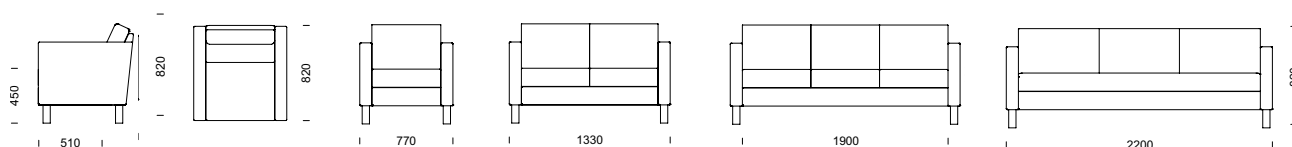

LABYRINT kan försees med ben i trä med metallkrage.

LABYRINT 2-sitssoffa bredd 1330 mm, 3-sitssoffa bredd 1900 mm

55

LABYRINT fåtölj/soffa

LABYRINT vilbädd med ben i pulverlackerat stål. Hel sitsdyna i kallsaum med pocketkärna.