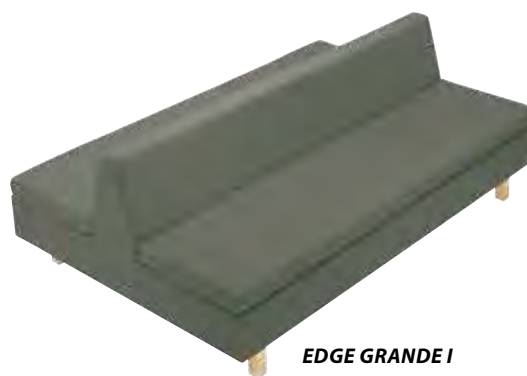

EDGE GRANDE soffa/sektionsmöbel

Edge Grande är mer än en soffa. Dels är den två soffor i en, men den är också en sittgrupp som ger många möjligheter till möblerande funktion. Välj mellan de fyra olika modellerna och kombinera om du vill även

med Edge sektionsmöbel. Möbeln kan försees med eluttag och USB-anslutning. Design: Eva Nyberg och Catarina von Matérn – CAVA Design