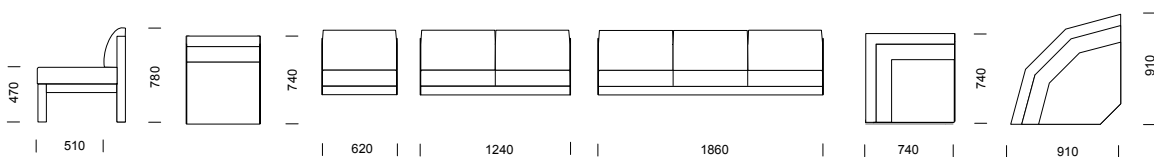

73

SKATE

SKATE ritningar för kombinationer – se sidan 91.