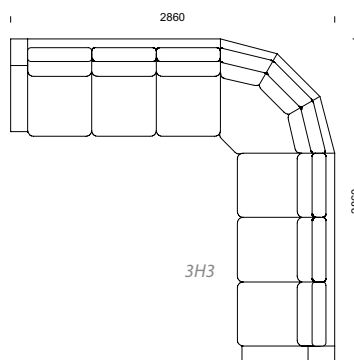

STRONG kombinationer

STRONG information sid 78-79.

Våra modulsoffor kan byggas
i oändliga kombinationer!