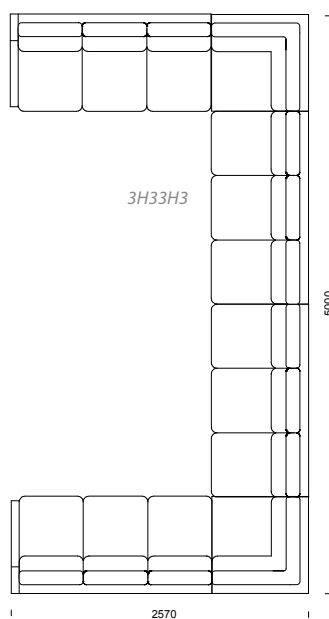

BRIDGE kombinationer

BRIDGE information sid 16-17.

Våra modulsoffor kan byggas
i oändliga kombinationer!