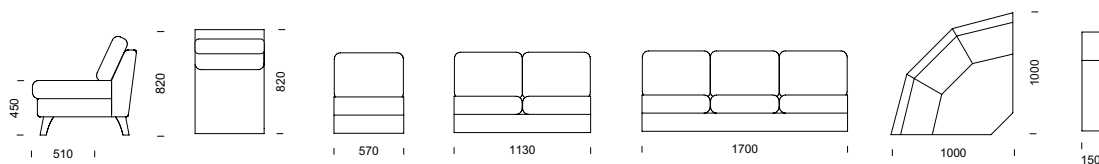

25

CASINO
sektion

CASINO ritningar för fler kombinationer – se sidan 86.

FAKTA Stomme i massivt trä med nozagbotten. Fast plywoodbotten som tillval. Stopning i kallskum. All klädsel på både stomme och dynor är helt avtagbar och har förlängda dragkedjor. Ben i massiv björk. Ben i oljad eller lackad ek alt. i täcklackat utförande finns som tillval. Medar finns mot tillägg. Tillverkas även i specialmått.

CASINO sektionmöbel (pris i SEK)	b/d/h/sitthöjd/sitsdjup	Tyg- åtgång	Insänt tyg	Prisgr. 1	Prisgr. 2	Prisgr. 3	Prisgr. 4	Läder standard
1-sitsmodul	570/820/820/450/510 mm	2,8 m	6 319	7 018	7 891	8 043	8 465	10 870
2-sitsmodul	1130/820/820/450/510 mm	4,6 m	9 869	10 885	12 320	12 568	13 264	17 213
3-sitsmodul	1700/820/820/450/510 mm	6,1 m	13 067	14 434	16 271	16 591	17 481	22 549
Hörndel, rundad	1000x1000 mm	4,4 m	14 366	15 935	17 305	17 546	18 208	21 986
Hörndel, vinkel	820x820 mm	4,4 m	14 366	15 935	17 305	17 546	18 208	21 986
Armstöd/par	Bredd 150 mm	2,0 m	4 118	4 501	5 123	5 232	5 535	7 251
Mellanarmstöd	–	0,6 m	2 226	2 306	2 447	2 612	2 823	4 048
Kombination 1VH2, vinkelhörn	1540x2100 mm	13,8 m	34 672	38 341	42 637	43 389	45 471	57 321
Kombination 1VH3, vinkelhörn	1540x2670 mm	15,1 m	37 869	41 888	46 589	47 411	49 689	62 657
Kombination 2VH2, vinkelhörn	2100x2100 mm	15,6 m	38 221	42 207	47 067	47 915	50 271	63 662
Kombination 2VH3, vinkelhörn	2100x2670 mm	16,9 m	41 420	45 756	51 018	51 937	54 489	69 000
Kombination 3VH3, vinkelhörn	2670x2670 mm	18,2 m	44 618	49 304	54 971	55 960	58 706	74 336
Kombination 2VH2VH2, vinkelhörn	2100x2770x2100 mm	24,6 m	62 456	69 029	76 690	78 028	81 744	102 863
Kombination 3VH3VH3, vinkelhörn	2670x3340x2670 mm	28,5 m	72 051	79 674	88 546	90 095	94 395	118 872
Kombination 1RH2, rundat hörn	1720x2280 mm	13,8 m	34 672	38 341	42 637	43 389	45 471	57 321
Kombination 1RH3, rundat hörn	1720x2850 mm	15,1 m	37 869	41 888	46 589	47 411	49 689	62 657
Kombination 2RH2, rundat hörn	2280x2280 mm	15,6 m	38 221	42 207	47 067	47 915	50 271	63 662
Kombination 2RH3, rundat hörn	2280x2850 mm	16,9 m	41 420	45 756	51 018	51 937	54 489	69 000
Kombination 3RH3, rundat hörn	2850x2850 mm	18,2 m	44 618	49 304	54 971	55 960	58 706	74 336
Kombination 2RH2RH2, rundat hörn	2280x3130x2280 mm	24,6 m	62 456	69 029	76 690	78 028	81 744	102 863
Kombination 3RH3RH3, rundat hörn	2850x3700x2850 mm	28,5 m	72 051	79 674	88 546	90 095	94 395	118 872
Komplett extraklädsel	–	–	Pris: 60% av produktens pris enl. ovan i resp. prisgrupp					
Extra klädsel/dyna	–	1,3 m	1 174	1 273	1 532	1 632	1 735	2 379
Armstödsskydd/par	–	1,1 m	1 039	1 236	1 486	1 552	1 671	2 341

CASINO tillval (se föregående uppslag)