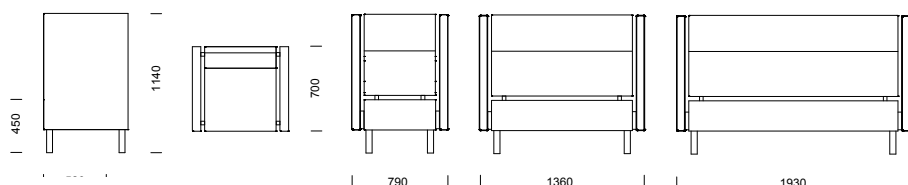

CRICKET HÖG med armstöd

31

CRICKET HÖG fåtölj/soffa

FAKTA Stomme i massivt trä med nozagbotten. Stoppling i kallsaum. Rekommenderas klädd i konstläder. Avstånd mellan sits, rygg och gavlar ger god avtorkningsmöjlighet. Standard är fast klädsel och ben i björk. Mot tillägg kan Cricket Hög fås med ben i lackad bok, oljad eller lackad ek samt ben i täcklackat utförande alternativt sockel, metallben och silverlackade medar.

CRICKET HÖG fåtölj/soffa (pris i SEK)

	b/d/h/sitthöjd/sitsdjup	Tyg- åtgång	Insänt tyg	Prisgr. 1	Prisgr. 2	Prisgr. 3	Prisgr. 4
Hög fåtölj med armstöd	790/700/1140/450/520 mm	5,5 m	10 261	11 174	12 400	12 617	13 212
Hög 2-sitssoffa med armstöd	1360/700/1140/450/520 mm	6,9 m	13 964	15 169	16 815	17 103	17 901
Hög 3-sitssoffa med armstöd	1930/700/1140/450/520 mm	8,4 m	16 365	17 866	19 899	20 256	21 241
Prydnadskuddar / par	400 x 400 mm	1,0 m	1 137	1 559	1 857	1 909	2 052
Prydnadskuddar / par	500 x 500 mm	1,2 m	1 263	1 671	1 975	2 023	2 164

**CRICKET
tillval**

	Möbel- tass i plast	Ben, trä täcklack- ade, vit/ svart	Ben, lackad bok el. ek, oljad ek	Ben, trä med me- tallkrage, silverlack	Ben, metall, RAL 9006, silverlack	Sockel, björk	Ben, förhöjda +20 mm	Medar, metall, RAL 9006, silverlack	Uttag El 230V/ USB
	tillägg/4 st	tillägg/enhet	tillägg/enhet	tillägg/enhet	tillägg/enhet	tillägg/enhet	tillägg/enhet	tillägg/enhet	
fåtölj/1-sitsmodul						2 367			offe- reras
2-sitssoffa/-modul	200	632	800	671	671	2 762	774	879	
3-sitssoffa/-modul						3 156			

specialfärg
mot tillägg

specialfärg
mot tillägg

specialfärg
mot tillägg