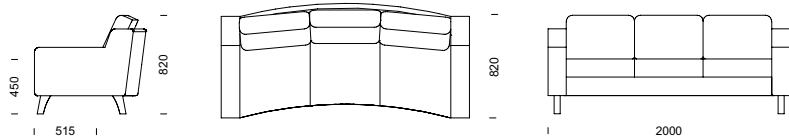

47

FLIPPER soffa

FAKTA Trästomme med nozagbotten, stoppning i kallsaum. Vändbara plymåer. Helt avtagbar klädsel. Standard är ben i björk. Som tillval finns ben i lackad bok, oljad eller lackad ek alternativt i täcklackat utförande. Flipper finns också att få med svarvade ben.

FLIPPER soffa (pris i SEK)	b/d/h/sitthöjd/sitsdjup	Tyg- åtgång	Insänt tyg	Prisgr.1	Prisgr. 2	Prisgr. 3	Prisgr. 4	Läder standard
3-sitssoffa	2000/820/820/515/450 mm	8,6 m	18 549	20 562	23 115	23 562	24 798	31 839
Komplett extraklädsel	–	–	Pris: 60% av produktens pris enl. ovan i resp. prisgrupp					
Extra klädsel/dyna	–	1,7 m	1 174	1 273	1 532	1 632	1 735	2 379
Mellanarmstöd	–	0,6 m	2 226	2 306	2 447	2 612	2 823	4 048
Prydnadskuddar / par	400 x 400 mm	1,0 m	1 137	1 559	1 857	1 909	2 052	–
Prydnadskuddar / par	500 x 500 mm	1,2 m	1 263	1 671	1 975	2 023	2 164	–

FLIPPER tillval (pris i SEK)	Möbeltass i plast	Ben, trä täcklackade, vit/svart	Ben, lackad bok el. ek, oljad ek	Ben, svarvade med ställbar fot	Fast botten
	tillägg/4 st	tillägg/enhet	tillägg/enhet	tillägg/enhet	tillägg/enhet
soffa	200	632	800	734	1 031

specialfärg
mot tillägg