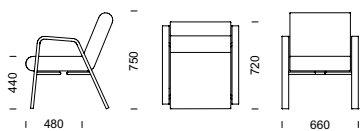

i pulverlackerat stål eller gavel i formpressat trä. Klädseln är helt avtagbar på samtliga varianter. Design: Staffan Lauthers

BIA fåtölj i björk.

BIA fåtölj i stålror med hög gavel.

BIA fåtölj i stålror med armstödsplattor i björk.

BIA fåtölj i stålror med låg gavel.

BIA fåtölj i björk

BIA fåtölj i stål

BIA
fåtölj

FAKTA Stomme i pulverlackerat stål (silver: RAL 9006). Sittelement i formpressad plywood med stoppning av kallskum. Klädseln är helt avtagbar. Sidogavlar finns i högt och lågt utförande och mellangavlar i stål finns i lågt utförande. Sidogavlar kan även fås i formpressad björkplywood. Den höga gaveln kan förses med armstödsplatta i bok, björk eller ek.

BIA fåtölj i björk (pris i SEK)

	b/d/h/sitthöjd/sitsdjup	Tyg- åtgång	Insänt tyg	Prisgr.1	Prisgr. 2	Prisgr. 3	Prisgr. 4
Fåtölj	660/720/750/440/480 mm	1,4 m	6 301	6 649	7 077	7 150	7 358
Extra klädsel	—	1,4 m	1 394	2 034	2 470	2 546	2 757

BIA sektionmöbel (pris i SEK)	b/d/h/sitthöjd/sitsdjup	Tyg- åtgång	Insänt tyg	Prisgr.1	Prisgr. 2	Prisgr. 3	Prisgr. 4
1-sitsmodul exkl. gavlar	500/720/750/440/480 mm	1,4 m	4 547	4 895	5 323	5 396	5 604
2-sitssoffa	1130/720/750/440/480 mm	2,8 m	10 171	10 840	11 660	11 804	12 203
3-sitssoffa	1680/720/750/440/480 mm	4,2 m	15 151	16 156	17 386	17 601	18 201
Pall	580/500/440/440/460 mm	0,6 m	2 517	2 621	2 805	2 836	2 926
2-sitspall	1130/500/440/440/460 mm	1,2 m	4 714	5 055	5 421	5 484	5 663
3-sitspall	1680/500/440/440/460 mm	1,8 m	6 907	7 487	8 037	8 134	8 400
Mellangavel, stål (låg)/st	40/-/-/- mm	-	633	633	633	633	633
Sidogavlar, stål (låg alt. hög)/st	50/-/-/- mm	-	823	823	823	823	823
Sidogavlar hög, björk/par	80/-/-/- mm	-	1 755	1 755	1 755	1 755	1 755