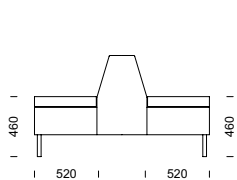

med Edge sektionsmöbel. Möbeln kan försees med eluttag och USB-anslutning. Design: Eva Nyberg och Catarina von Matérn – CAVA Design

EDGE GRANDE H

EDGE GRANDE I

EDGE GRANDE Z

EDGE GRANDE T

EDGE GRANDE i kombination med två stycken **EDGE 2-sitsmoduler** med ett armstöd.