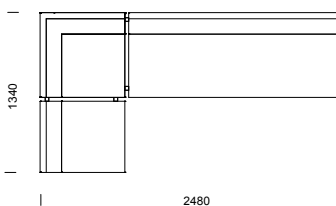

EDGE information sid 38–41.

87

KOMBINATIONER

Våra modulsoffor kan byggas i oändliga kombinationer!

CRICKET kombinationer

1H2
vinkelhörn utan armstöd

1H2
rundat hörn utan armstöd

2H3
vinkelhörn utan armstöd