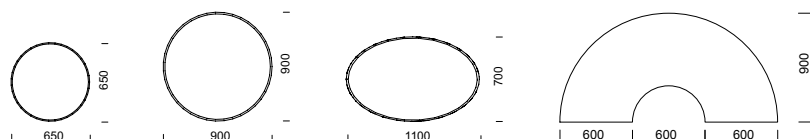

KUBB rund pall
Ø 65 cm
Ø 90 cm

KUBB rektangulär pall
60x100 cm
60x150 cm

KUBB kvadratisk pall
60x60 cm

KUBB halvcirkelformad pall
180 x 90 cm

KUBB ellipsformad pall
110 x 70 cm

53

KUBB pall

FAKTA Pallar med ben i björk. Som tillval finns ben i lackad bok, oljad eller lackad ek, ben i metall alternativt medar i silverlack. Avtagbar klädsel. Stoppning av kallsaum.