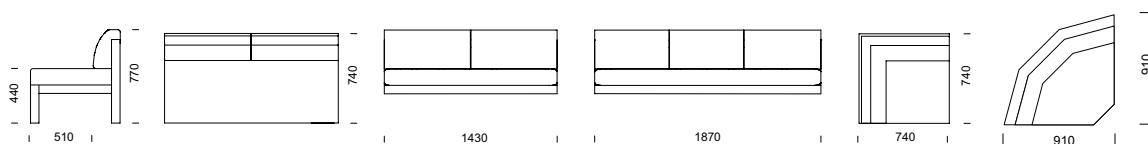

65

POKER
sektionsmöbel

POKER ritningar för kombinationer – se sidan 90.

FAKTA Stomme i massiv björk. Kan täckmålas i svart eller vit (specialfärg mot tillägg).
Stopponing av kallskum. Klädsel och stopponing är dragen över stommens ovkant. Helt avtagbar klädsel. 2-sits- och 3-sitsmoduler är utan armstöd. I val av kombination ingår armstöd/gavel.

POKER sektionsmöbel (pris i SEK)	b/d/h/sithöjd/sitsdjup	Tyg- åtgång	Insänt tyg	Prisgr.1	Prisgr. 2	Prisgr. 3	Prisgr. 4
2-sitsmodul	1430/740/770/440/510 mm	4,4 m	8 052	8 754	10 122	10 362	11 025
3-sitsmodul	1870/740/770/440/510 mm	5,0 m	9 688	10 664	12 206	12 474	13 219
Hörndel, vinkel	740/740/770/440/510 mm	2,7 m	8 602	9 444	10 278	10 424	10 827
Hörndel, rundad	910/910/770/440/510 mm	2,8 m	10 874	11 787	12 667	12 821	13 247
Armstöd/par	25 mm + 25 mm	–	2 790	2 790	2 790	2 790	2 790
Skarvgavel*	25 mm	–	2 193	2 193	2 193	2 193	2 193
Kombination 2VH2, vinkelhörn	2195x2195 mm	11,5 m	27 493	29 742	33 314	33 937	35 670
Kombination 2VH3, vinkelhörn	2195x2635 mm	12,1 m	29 130	31 652	35 396	36 051	37 864
Kombination 3VH3, vinkelhörn	2635x2635 mm	12,7 m	30 766	33 562	37 479	38 163	40 058
Kombination 2VH2VH2, vinkelhörn	2195x2910x2195 mm	18,6 m	44 145	47 938	53 713	54 726	57 520
Kombination 3VH3VH3, vinkelhörn	2635x3350x2635 mm	20,4 m	49 056	53 669	59 961	61 063	64 102
Kombination 2RH2, rundat hörn	2365x2365 mm	11,6 m	29 765	32 085	35 702	36 336	38 088
Kombination 2RH3, rundat hörn	2365x2805 mm	12,2 m	31 403	33 995	37 785	38 448	40 282
Kombination 3RH3, rundat hörn	2805x2805 mm	12,8 m	33 038	35 905	39 867	40 560	42 477
Kombination 2RH2RH2, rundat hörn	2365x3250x2365 mm	18,8 m	48 688	52 625	58 491	59 519	62 362
Kombination 3RH3RH3, rundat hörn	2805x3690x2805 mm	20,6 m	53 599	58 355	64 740	65 856	68 944
Extra klädsel, 2-sitsmodul	–	4,9 m	3 544	5 315	6 822	7 075	7 858
Extra klädsel, 3-sitsmodul	–	5,6 m	4 568	6 480	8 088	8 390	9 202
Extra klädsel, hörndel, vinklat	–	2,7 m	2 504	3 207	4 038	4 192	4 573
Extra klädsel, hörndel, rundad	–	2,8 m	2 761	3 501	4 357	4 523	4 933

POKER tillval (se föregående uppslag)

*Används vid ihopsättning av raka soffor, från fyrsits och uppåt (t ex 32-sits).