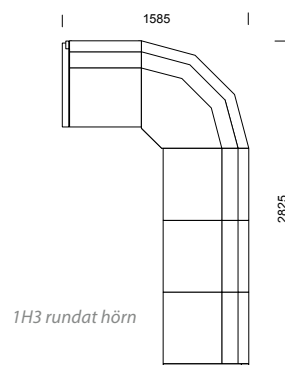

SKATE kombinationer

SKATE information sid 72-73.

91

KOMBINATIONER

Våra modulsoffor kan byggas i oändliga kombinationer!