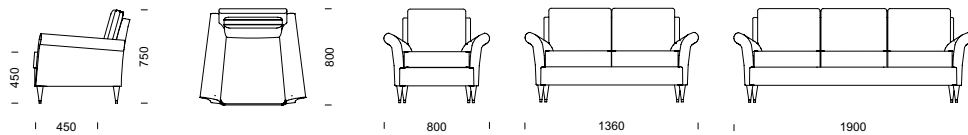

69

RETRO fätölj/soffa