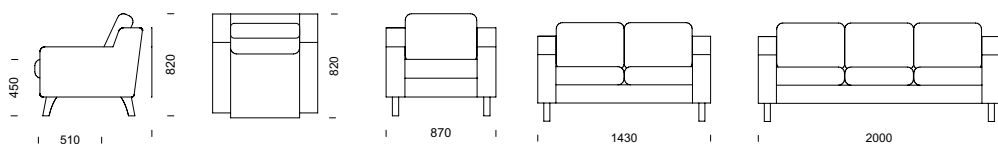

23

CASINO fätölj/soffa