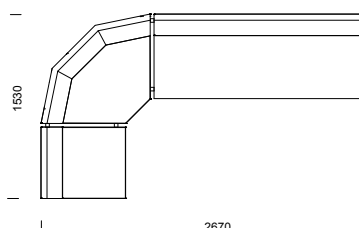

1H3
rundat hörn utan armstöd