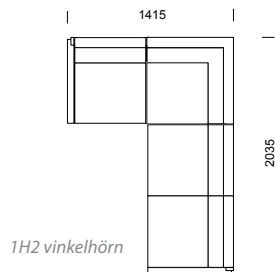

SKATE kombinationer

SKATE information sid 72-73.

91

KOMBINATIONER

Våra modulsoffor kan byggas i oändliga kombinationer!