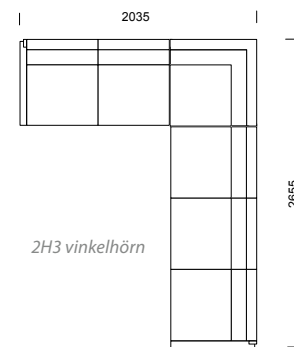

SKATE kombinationer

SKATE information sid 72-73.

91

KOMBINATIONER

Våra modulsoffor kan byggas i oändliga kombinationer!