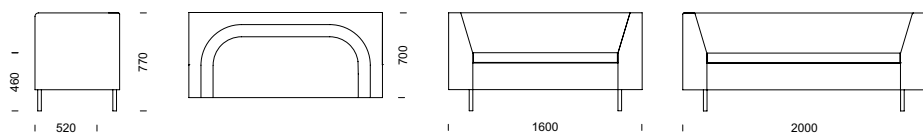

EDGE 3-sitssoffa

EDGE fästmanssoffa

EDGE 3-sitspall med armstöd.

EDGE kan förses med ben i trä med metallkrage.

35

EDGE soffa/pall

EDGE pall

FAKTA Stomme i plywood och foam samt stoppning av kallsaum. Avtagbar klädsel på sitsdynor. Som standard är sitsen fastsatt med kardborreband. Fastskruvad sitsdyna är tillval. Standard är ben i björk eller silverlackerad metall. Mot tillägg finns ben i lackad bok, oljad eller lackad ek liksom sockel samt små medar.

EDGE soffa/pall (pris i SEK)	b/d/h/sitthöjd/sitsdjup	Tyg- åtgång	Insänt tyg	Prisgr.1	Prisgr. 2	Prisgr. 3	Prisgr. 4	Läder standard
2-sitssoffa med armstöd	1600/700/770/460/520 mm	5,5 m	15 027	16 789	18 604	18 921	19 800	24 804
3-sitssoffa med armstöd	2000/700/770/460/520 mm	6,3 m	17 714	19 776	21 854	22 217	23 227	28 959
Fästmanssoffa låg	2000/700/770/460/520 mm	6,0 m	18 914	20 979	22 959	23 304	24 263	29 724
Pall	700/700/460/460/700 mm	2,3 m	5 990	6 750	7 510	7 641	8 009	10 102
3-sitspall med armstöd	2000/700/770/460/520 mm	4,1 m	13 426	14 898	16 250	16 486	17 143	20 873
Prydnadskuddar / par	400 x 400 mm	1,0 m	1 137	1 559	1 857	1 909	2 052	–
Prydnadskuddar / par	500 x 500 mm	1,2 m	1 263	1 671	1 975	2 023	2 164	–