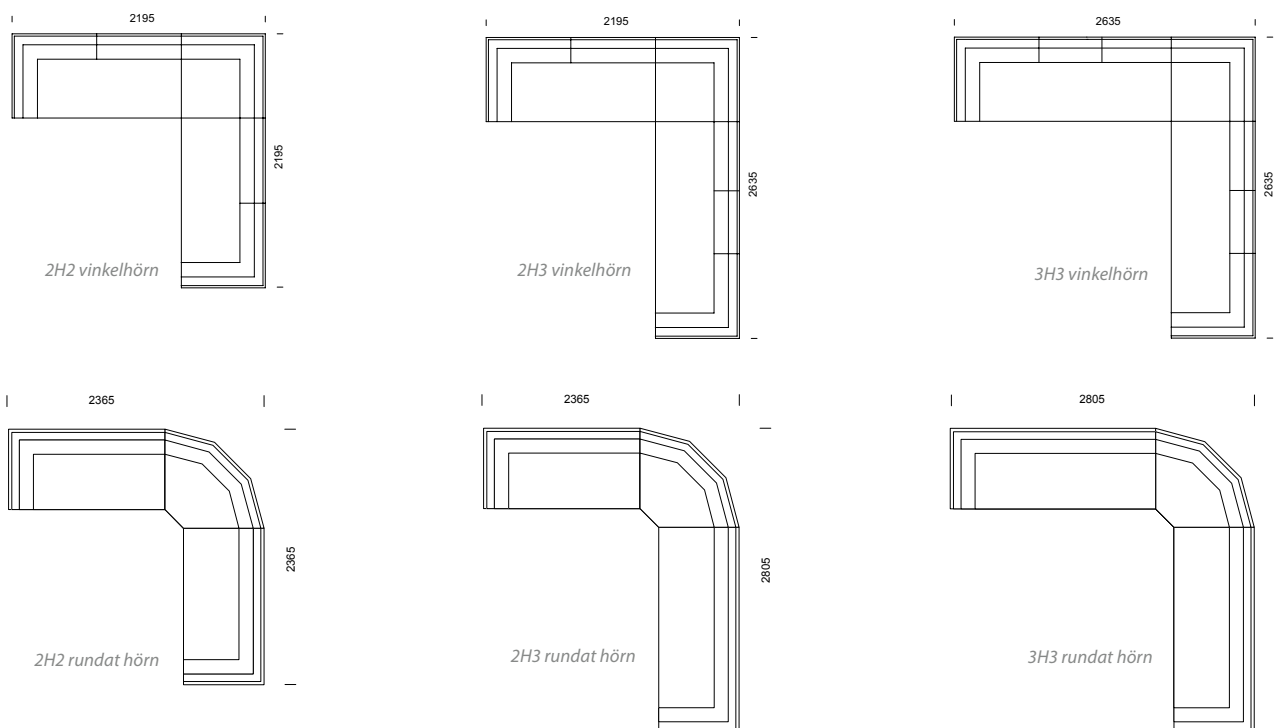

3H3
rundat hörn med armstöd

LABYRINT kombinationer

LABYRINT information sid 56–59.

POKER/POKER SILENCE kombinationer

POKER information sid 64–67.

Våra modulsoffor kan byggas
i oändliga kombinationer!

SKATE kombinationer