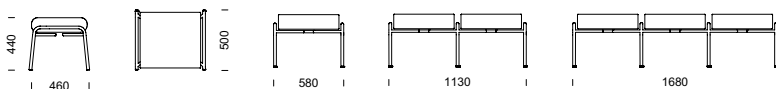

BIA fåtölj i stål (pris i SEK)

Fåtölj	580/720/750/440/480 mm	1,4 m	5 371	5 719	6 146	6 220	6 428
Extra klädsel	—	1,4 m	1 394	2 034	2 470	2 546	2 757

BIA tillval (pris i SEK)

	Trästativ täcklackat, vit/svart	Kromlackat stålrörsstativ	Pulverlackat stålrörsstativ specialkulör	Armstödsplattor	Sjukhusväv
	tillägg/enhet	tillägg/enhet	tillägg/enhet	tillägg/par	tillägg/enhet
fåtölj	750	1000 + startkostnad	500 + startkostnad	björk el. bok 575	850
	specialfärg mot tillägg			ek 655	

lackerat stål eller gavel i formpressat trä. Klädseln är helt avtagbar på samtliga varianter.

Design: Staffan Lauthers

BIA 2-sitssoffa med låg mellangavel och låga sidogavlar.

BIA 3-sitssoffa

BIA pall

BIA 4-sitssoffa totalbredd 223 cm

BIA 4-sitspall totalbredd 223 cm

BIA 3-sitspall

BIA
soffa & pall

FAKTA Stomme i pulverlackerat stålrör (silver: RAL 9006). Sittelement i formpressad plywood med stoppning av kallskum. Klädseln är helt avtagbar. Sidogavlar finns i högt och lågt utförande och mellangavlar i stål finns i lågt utförande. Sidogavlar kan även fås i formpressad björkplywood. Den höga gaveln kan förses med armstödsplatta i bok, björk eller ek.

BIA sektionmöbel (pris i SEK)	b/d/h/sitthöjd/sitsdjup	Tyg- åtgång	Insänt tyg	Prisgr.1	Prisgr. 2	Prisgr. 3	Prisgr. 4
1-sitsmodul exkl. gavlar	500/720/750/440/480 mm	1,4 m	4 547	4 895	5 323	5 396	5 604
2-sitssoffa	1130/720/750/440/480 mm	2,8 m	10 171	10 840	11 660	11 804	12 203
3-sitssoffa	1680/720/750/440/480 mm	4,2 m	15 151	16 156	17 386	17 601	18 201
Pall	580/500/440/440/460 mm	0,6 m	2 517	2 621	2 805	2 836	2 926
2-sitspall	1130/500/440/440/460 mm	1,2 m	4 714	5 055	5 421	5 484	5 663
3-sitspall	1680/500/440/440/460 mm	1,8 m	6 907	7 487	8 037	8 134	8 400
Mellangavel, stål (låg)/st	40/-/-/- mm	-	633	633	633	633	633
Sidogavlar, stål (låg alt. hög)/st	50/-/-/- mm	-	823	823	823	823	823
Sidogavlar hög, björk/par	80/-/-/- mm	-	1 755	1 755	1 755	1 755	1 755