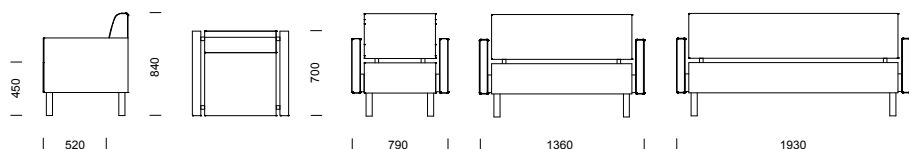

CRICKET med armstöd