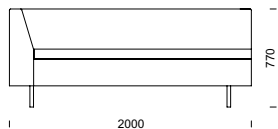

EDGE GRANDE Z