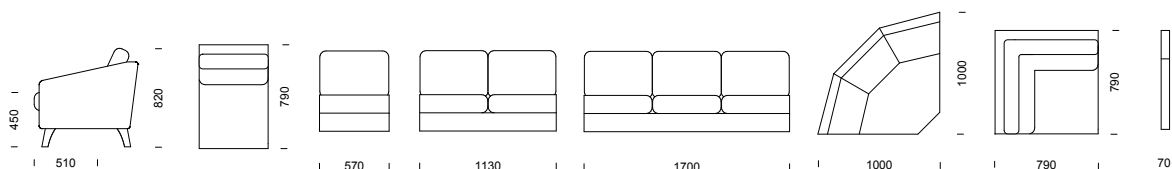

21

BUGG ritningar för fler kombinationer – se sidan 85.

BUGG
sektion

FAKTA Stomme i massivt trä med nozagbotten. Fast plywoodbotten som tillval. Stoppning i kallskum. All klädsel på både stomme och dynor är helt avtagbar och har förlängda dragkedjor. Ben i massiv björk. Tillval: ben i oljad eller lackad ek alt. i täcklackat utförande, ben i metall och medar i metall. Tillverkas även i specialmått.

BUGG sektionmöbel (pris i SEK)	b/d/h/sitthöjd/sitsdjup	Tyg- åtgång	Insänt tyg	Prisgr.1	Prisgr. 2	Prisgr. 3	Prisgr. 4	Läder standard
1-sitsmodul	570/790/820/450/510 mm	2,6 m	5 726	6 400	7 205	7 352	7 728	10 007
2-sitsmodul	1130/790/820/450/510 mm	4,3 m	8 850	9 827	11 154	11 398	12 020	15 846
3-sitsmodul	1700/790/820/450/510 mm	5,8 m	11 785	13 069	14 859	15 187	16 029	20 760
Hörndel, rundad	1000x1000 mm	4,2 m	13 074	14 208	15 505	15 741	16 349	20 243
Hörndel, vinkel	790x790 mm	4,2 m	13 074	14 208	15 505	15 741	16 349	20 243
Armstöd/par	Bredd 70 mm	1,8 m	3 607	4 052	4 486	4 565	4 766	6 675
Mellanarmstöd	–	0,6 m	2 226	2 306	2 447	2 612	2 823	4 048
Kombination 1VH2, vinkelhörn	1440x2000 mm	12,9 m	31 256	34 487	38 349	39 057	40 863	52 771
Kombination 1VH3, vinkelhörn	1440x2570 mm	14,4 m	34 193	37 730	42 053	42 846	44 873	57 684
Kombination 2VH2, vinkelhörn	2000x2000 mm	14,6 m	34 381	37 914	42 296	43 102	45 155	58 610
Kombination 2VH3, vinkelhörn	2000x2570 mm	16,1 m	37 316	41 157	46 003	46 891	49 164	63 523
Kombination 3VH3, vinkelhörn	2570x2570 mm	17,6 m	40 251	44 400	49 707	50 679	53 172	68 436
Kombination 2VH2VH2, vinkelhörn	2000x2710x2000 mm	23,1 m	56 304	61 949	68 954	70 242	73 522	94 697
Kombination 3VH3VH3, vinkelhörn	2570x3280x2570 mm	27,6 m	65 110	71 677	80 071	81 607	85 549	109 439
Kombination 1RH2, rundat hörn	1650x2210 mm	12,9 m	31 256	34 487	38 349	39 057	40 863	52 771
Kombination 1RH3, rundat hörn	1650x2780 mm	14,4 m	34 193	37 730	42 053	42 846	44 873	57 684
Kombination 2RH2, rundat hörn	2210x2210 mm	14,6 m	34 381	37 914	42 296	43 102	45 155	58 610
Kombination 2RH3, rundat hörn	2210x2780 mm	16,1 m	37 316	41 157	46 003	46 891	49 164	63 523
Kombination 3RH3, rundat hörn	2780x2780 mm	17,6 m	40 251	44 400	49 707	50 679	53 172	68 436
Kombination 2RH2RH2, rundat hörn	2210x3130x2210 mm	23,1 m	56 304	61 949	68 954	70 242	73 522	94 697
Kombination 3RH3RH3, rundat hörn	2780x3700x2780 mm	27,6 m	65 110	71 677	80 071	81 607	85 549	109 439
Komplett extraklädsel	–	–	Pris: 60% av produktens pris enl. ovan i resp. prisgrupp					
Extra klädsel/dyna	–	1,3 m	1 174	1 273	1 532	1 632	1 735	2 379
Armstödsskydd/par	–	1,1 m	1 039	1 236	1 486	1 552	1 671	2 341

BUGG tillval (se föregående uppslag)