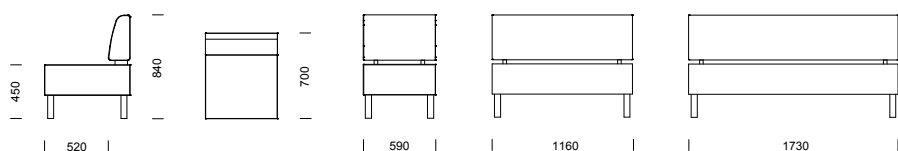

CRICKET utan armstöd

27