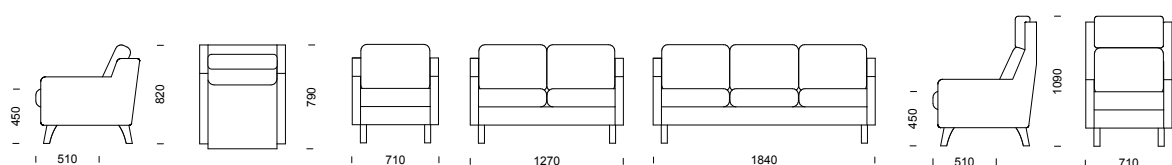

BIA sektionmöbel (pris i SEK)	b/d/h/sitthöjd/sitsdjup	Tyg- åtgång	Insänt tyg	Prisgr.1	Prisgr. 2	Prisgr. 3	Prisgr. 4
1-sitsmodul exkl. gavlar	500/720/750/440/480 mm	1,4 m	4 547	4 895	5 323	5 396	5 604
2-sitssoffa	1130/720/750/440/480 mm	2,8 m	10 171	10 840	11 660	11 804	12 203
3-sitssoffa	1680/720/750/440/480 mm	4,2 m	15 151	16 156	17 386	17 601	18 201
Pall	580/500/440/440/460 mm	0,6 m	2 517	2 621	2 805	2 836	2 926
2-sitspall	1130/500/440/440/460 mm	1,2 m	4 714	5 055	5 421	5 484	5 663
3-sitspall	1680/500/440/440/460 mm	1,8 m	6 907	7 487	8 037	8 134	8 400
Mellangavel, stål (låg)/st	40/-/-/- mm	-	633	633	633	633	633
Sidogavlar, stål (låg alt. hög)/st	50/-/-/- mm	-	823	823	823	823	823
Sidogavlar hög, björk/par	80/-/-/- mm	-	1 755	1 755	1 755	1 755	1 755

gavel. Båda serierna har givetvis vändbara plymår, avtagbar klädsel samt en rad tillvalsmöjligheter.
Design: Peder Kallin

BRIDGE 3-sitssoffa och fåtölj med ben i massiv björk.

BRIDGE 2-sitssoffa

BRIDGE kan försees med låg, öppen gavel och ben i antingen trä eller metall samt medar. All klädsel på stomme och dynor är helt avtagbar del för del.