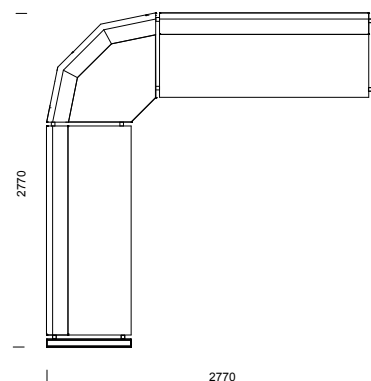

3H3
rundat hörn med armstöd

LABYRINT kombinationer

LABYRINT information sid 56–59.

POKER/POKER SILENCE kombinationer

POKER information sid 64–67.

Våra modulsoffor kan byggas
i oändliga kombinationer!

SKATE kombinationer