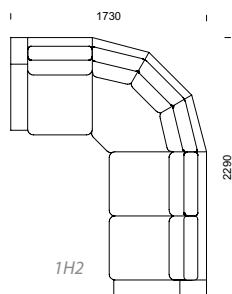

STRONG kombinationer

STRONG information sid 78-79.

Våra modulsoffor kan byggas
i oändliga kombinationer!