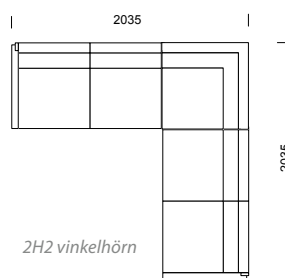

SKATE kombinationer

SKATE information sid 72-73.

91

KOMBINATIONER

Våra modulsoffor kan byggas i oändliga kombinationer!