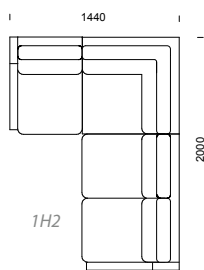

BRIDGE kombinationer

BRIDGE information sid 16-17.

Våra modulsoffor kan byggas
i oändliga kombinationer!