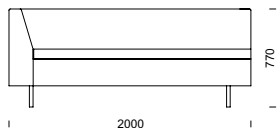

EDGE GRANDE T