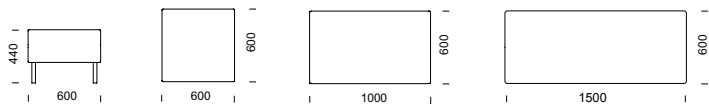

KUBB rund pall
Ø 65 cm
Ø 90 cm

KUBB rektangulär pall
60x100 cm
60x150 cm

KUBB kvadratisk pall
60x60 cm

KUBB halvcirkelformad pall
180 x 90 cm

KUBB ellipsformad pall
110 x 70 cm

53

KUBB pall

FAKTA Pallar med ben i björk. Som tillval finns ben i lackad bok, oljad eller lackad ek, ben i metall alternativt medar i silverlack. Avtagbar klädsel. Stoppning av kallsaum.