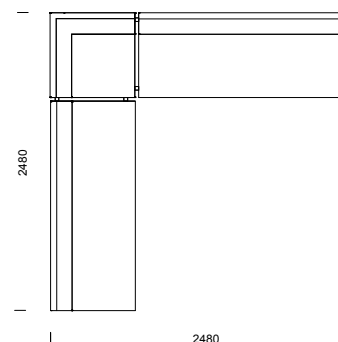

3H3
vinkelhörn utan armstöd