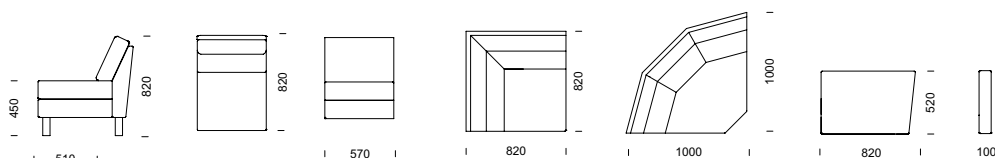

LABYRINT LÅG 2-sitsmodul bredd 1130 mm, 3-sitsmodul bredd 1700 mm

57

LABYRINT ritningar för kombinationer – se sidan 90.

LABYRINT sektion

FAKTA Stomme i massivt trä med nozagbotten som standard. Fast plywoodbotten finns som tillval. Stoppning i kallskum. All klädsel på både stomme och dynor är helt avtagbar och har förlängda dragkedjor. Standard är ben i massiv björk. Som tillval finns ben i lackad bok, oljad eller lackad ek, i täcklackat utförande, ben i metall alternativt medar. Tillverkas även i specialmått.

LABYRINT LÅG sektion (pris i SEK)	b/d/h/sitthöjd/sitsdjup	Tyg- åtgång	Insänt tyg	Prisgr.1	Prisgr. 2	Prisgr. 3	Prisgr. 4	Läder standard
1-sitsmodul	570/820/820/450/510 mm	2,4 m	6 178	6 812	7 558	7 691	8 055	10 115
2-sitsmodul	1130/820/820/450/510 mm	4,7 m	9 904	10 937	12 401	12 657	13 366	17 403
3-sitsmodul	1700/820/820/450/510 mm	6,1 m	13 158	14 534	16 437	16 765	17 687	22 927
Hörn vinkel	820x820 mm	4,4 m	14 188	15 782	17 058	17 281	17 900	21 421
Hörn rundat	1000x1000 mm	4,4 m	14 188	15 782	17 058	17 281	17 900	21 421
Armstöd/par	Bredd 100 mm	1,8 m	3 951	4 396	4 957	5 056	5 327	6 876
Mellanarmstöd	–	0,6 m	2 226	2 306	2 447	2 612	2 823	4 048
Kombination 1VH2	1490x2050 mm	13,3 m	34 220	37 929	41 976	42 683	44 647	55 813
Kombination 1VH3	1490x2620 mm	14,7 m	37 473	41 528	46 011	46 793	48 970	61 339
Kombination 2VH2	2050x2050 mm	15,6 m	37 948	42 052	46 819	47 648	49 960	63 101
Kombination 2VH3	2050x2620 mm	17,0 m	41 202	45 652	50 854	51 760	54 282	68 626
Kombination 3VH3	2620x2620 mm	18,4 m	44 455	49 249	54 890	55 869	58 603	74 151
Kombination 2VH2VH2	2050x2770x2050 mm	24,7 m	62 041	68 772	76 278	77 586	81 227	101 925
Kombination 3VH3VH3	2620x3340x2620 mm	28,9 m	71 801	79 566	88 383	89 918	94 192	118 499
Kombination 1RH2	1670x2230 mm	13,3 m	34 220	37 929	41 976	42 683	44 647	55 813
Kombination 1RH3	1670x2800 mm	14,7 m	37 473	41 528	46 011	46 793	48 970	61 339
Kombination 2RH2	2230x2230 mm	15,6 m	37 948	42 052	46 819	47 648	49 960	63 101
Kombination 2RH3	2230x2800 mm	17,0 m	41 202	45 652	50 854	51 760	54 282	68 626
Kombination 3RH3	2800x2800 mm	18,4 m	44 455	49 249	54 890	55 869	58 603	74 151
Kombination 2RH2RH2	2230x3130x2230 mm	24,7 m	62 041	68 772	76 278	77 586	81 227	101 925
Kombination 3RH3RH3	2800x3700x2800 mm	28,9 m	71 801	79 566	88 383	89 918	94 192	118 499
Komplett extraklädsel	–	–	Pris: 60% av produktens pris enl. ovan i resp. prisgrupp					

LABYRINT tillval (se föregående uppslag)