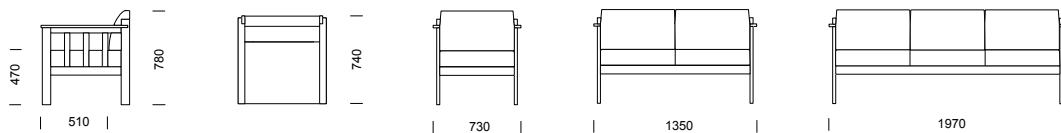

SKATE 2-sitssoffa

SKATE fåtölj

SKATE 3-sitssoffa

71

SKATE fätölj/soffa

Förse gärna **SKATE** med sidokuddar.

FAKTA Stomme i massiv björk. Kan täckmålas i svart eller vit (specialfärg mot tillägg).
 Stoppling i kallsaum. All klädsel är helt avtagbar.