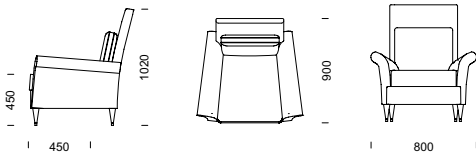

FAKTA Trästomme med nozagsits, stoppning i kallskum. Vändbara plymåer. Helt avtagbar klädsel med förlängda dragkedjor. Svarvade ben i björk med ställbar fot. Som tillval finns ben i lackad bok och ek samt i oljad ek.

RETRO fätölj/soffa (pris i SEK)	b/d/h/sitthöjd/sitsdjup	Tyg- åtgång	Insänt tyg	Prisgr. 1	Prisgr. 2	Prisgr. 3	Prisgr. 4
Fätölj låg rygg	800/800/790/450/450 mm	3,8 m	12 233	13 768	14 940	15 138	15 711
Fätölj hög rygg	800/900/1020/450/450 mm	4,8 m	12 725	14 638	16 131	16 377	17 095
2-sitssoffa	1360/800/790/450/450 mm	6,3 m	16 667	18 748	20 196	20 604	21 375
3-sitssoffa	1900/800/790/450/450 mm	7,8 m	20 187	23 498	25 901	26 322	27 488
Komplett extraklädsel	–	–	60% av produktens pris enl. ovan i resp. prisgrupp				
Extra klädsel/dyna	–	1,3 m	1 174	1 273	1 532	1 632	1 735
Armstödsskydd/par	–	0,7 m	1 020	1 213	1 458	1 522	1 639
Prydnadskuddar / par	400 x 400 mm	1,0 m	1 137	1 559	1 857	1 909	2 052
Prydnadskuddar / par	500 x 500 mm	1,2 m	1 263	1 671	1 975	2 023	2 164

RETRO tillval (pris i SEK)	Möbeltass i plast	Ben, lackad bok el. ek, oljad ek	Sjukhusväv
	tillägg/4 st	tillägg/enhet	per sits
fätölj, 2-sitssoffa, 3-sitssoffa	200	800	696
			per rygg hel
			696
			per rygg nedre del
			412