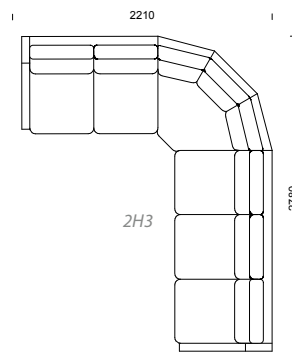

BRIDGE kombinationer

BRIDGE information sid 16-17.

Våra modulsoffor kan byggas
i oändliga kombinationer!