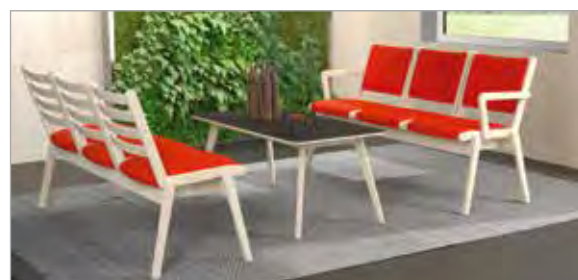

AURORA har avtagbar klädsel samt nozagfjädrar.
Ryggen kan fås klädd eller i träutförande.