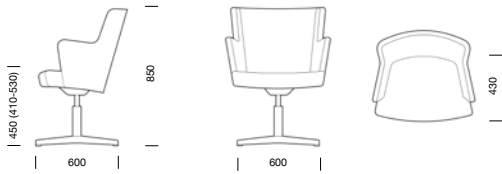

45

FLEXI karmstol