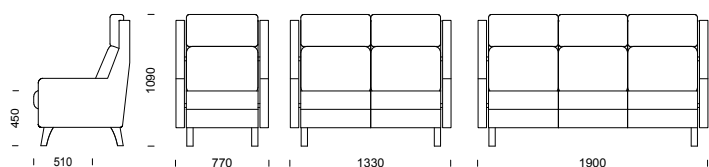

15

BRIDGE vårdfåtölj/vårdsoffa