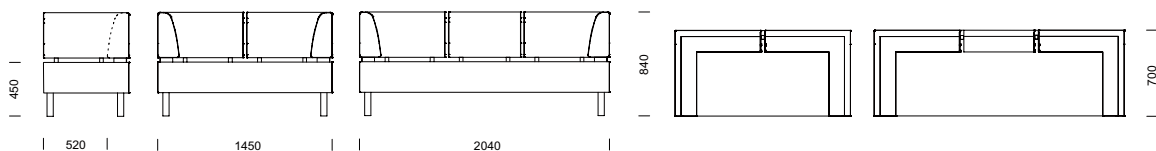

33

CRICKET NIVÅ sofa