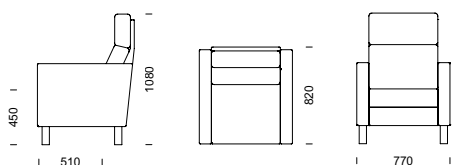

LABYRINT kan försees med ben i trä med metallkrage.

LABYRINT 2-sitssoffa bredd 1330 mm, 3-sitssoffa bredd 1900 mm

55

LABYRINT fåtölj/soffa

LABYRINT vilbädd med ben i pulverlackerat stål. Hel sitsdyna i kallsaum med pocketkärna.