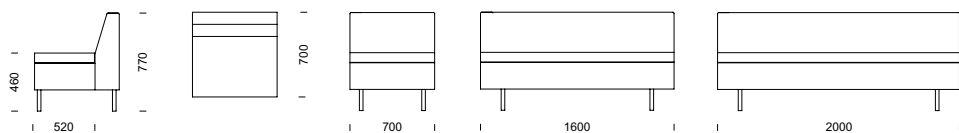

39

EDGE ritningar för kombinationer – se sidan 87.

EDGE
sektion

FAKTA Stomme i plywood och foam samt stoppning av kallsaum. Avtagbar klädsel på sitsdynor. Som standard är sitsen fastsatt med kardborreband. Fastskruvad sitsdyna är tillval. Standard är ben i björk eller silverlackerad metall. Mot tillägg finns ben i lackad bok, oljad eller lackad ek liksom sockel samt små medar.