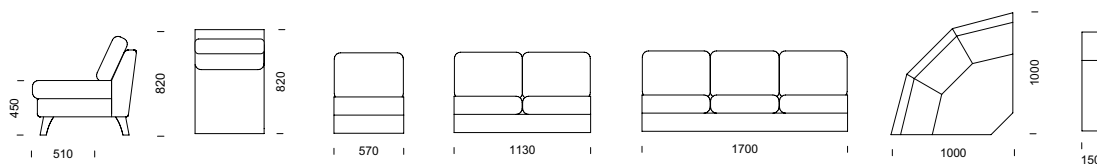

79

STRONG

STRONG ritningar för fler kombinationer – se sidan 92.

FAKTA Stomme i massivt trä med fast plywoodbotten. Stoppling i kallskum. Sits- och ryggdynor har avtagbar klädsel och är fästa med kardborreband. Stommen har fast klädsel men kan förses med avtagbar mot tillägg. Dragkedjorna är förlängda som standard medan kläppen kan fås fastsydd som tillval. Välj mellan metallmedar eller metallben. Tillverkas även i specialmått.

STRONG sektionsmöbel (pris i SEK)	b/d/h/sitthöjd/sitsdjup	Tyg- åtgång	Insänt tyg	Prisgr.1	Prisgr. 2	Prisgr. 3	Prisgr. 4	Läder standard
1-sitsmodul	570/820/820/450/510 mm	2,8 m	7 777	8 580	9 643	9 830	10 348	13 288
2-sitsmodul	1130/820/820/450/510 mm	4,6 m	11 994	13 308	15 058	15 362	16 214	21 040
3-sitsmodul	1700/820/820/450/510 mm	6,1 m	15 909	17 645	19 890	20 281	21 370	27 564
Hörndel, rundad	1000x1000 mm	4,4 m	17 504	19 479	21 153	21 448	22 258	26 875
Hörndel, vinkel	820x820 mm	4,4 m	17 504	19 479	21 153	21 448	22 258	26 875
Armstöd/par	Bredd 120 mm	2,0 m	4 942	5 502	6 262	6 395	6 766	8 865
Mellanarmstöd	–	0,6 m	2 226	2 306	2 447	2 612	2 823	4 048
Kombination 1VH2, vinkelhörn	1510x2070 mm	13,8 m	42 216	46 869	52 119	53 038	55 585	70 067
Kombination 1VH3, vinkelhörn	1510x2640 mm	15,1 m	46 131	51 205	56 951	57 955	60 741	76 592
Kombination 2VH2, vinkelhörn	2070x2070 mm	15,6 m	46 432	51 596	57 533	58 570	61 450	77 821
Kombination 2VH3, vinkelhörn	2070x2640 mm	16,9 m	50 346	55 933	62 364	63 487	66 607	84 346
Kombination 3VH3, vinkelhörn	2640x2640 mm	18,2 m	54 262	60 269	67 195	68 404	71 762	90 867
Kombination 2VH2VH2, vinkelhörn	2070x2770x2070 mm	24,6 m	75 927	84 379	93 746	95 380	99 923	125 738
Kombination 3VH3VH3, vinkelhörn	2640x3340x2640 mm	28,5 m	87 674	97 393	108 239	110 133	115 388	145 308
Kombination 1RH2, rundat hörn	1690x2250 mm	13,8 m	42 216	46 869	52 119	53 038	55 585	70 067
Kombination 1RH3, rundat hörn	1690x2820 mm	15,1 m	46 131	51 205	56 951	57 955	60 741	76 592
Kombination 2RH2, rundat hörn	2250x2250 mm	15,6 m	46 432	51 596	57 533	58 570	61 450	77 821
Kombination 2RH3, rundat hörn	2250x2820 mm	16,9 m	50 346	55 933	62 364	63 487	66 607	84 346
Kombination 3RH3, rundat hörn	2820x2820 mm	18,2 m	54 262	60 269	67 195	68 404	71 762	90 867
Kombination 2RH2RH2, rundat hörn	2250x3130x2250 mm	24,6 m	75 927	84 379	93 746	95 380	99 923	125 738
Kombination 3RH3RH3, rundat hörn	2820x3700x2820 mm	28,5 m	87 674	97 393	108 239	110 133	115 388	145 308
Extra klädsel/dyna	–	1,3 m	1 174	1 273	1 532	1 632	1 735	2 379
Armstödsskydd/par	–	1,1 m	1 039	1 236	1 486	1 552	1 671	2 341

STRONG tillval (se föregående uppslag)