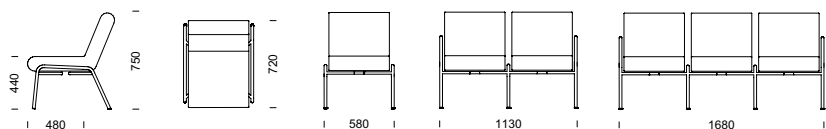

BIA fåtölj i stål (pris i SEK)

Fåtölj	580/720/750/440/480 mm	1,4 m	5 371	5 719	6 146	6 220	6 428
Extra klädsel	—	1,4 m	1 394	2 034	2 470	2 546	2 757

BIA tillval (pris i SEK)

	Trästativ täcklackat, vit/svart	Kromlackat stålrörsstativ	Pulverlackat stålrörsstativ specialkulör	Armstödsplattor	Sjukhusväv
	tillägg/enhet	tillägg/enhet	tillägg/enhet	tillägg/par	tillägg/enhet
fåtölj	750	1000 + startkostnad	500 + startkostnad	björk el. bok 575	850
	specialfärg mot tillägg			ek 655	

lackerat stål eller gavel i formpressat trä. Klädseln är helt avtagbar på samtliga varianter.

Design: Staffan Lauthers

BIA 2-sitssoffa med låg mellangavel och låga sidogavlar.

BIA 3-sitssoffa

BIA pall

BIA 4-sitssoffa totalbredd 223 cm

BIA 4-sitspall totalbredd 223 cm

BIA 3-sitspall

BIA
soffa & pall

FAKTA Stomme i pulverlackerat stålrör (silver: RAL 9006). Sittelement i formpressad plywood med stoppning av kallskum. Klädseln är helt avtagbar. Sidogavlar finns i högt och lågt utförande och mellangavlar i stål finns i lågt utförande. Sidogavlar kan även fås i formpressad björkplywood. Den höga gaveln kan förses med armstödsplatta i bok, björk eller ek.

BIA sektionmöbel (pris i SEK)	b/d/h/sitthöjd/sitsdjup	Tyg- åtgång	Insänt tyg	Prisgr.1	Prisgr. 2	Prisgr. 3	Prisgr. 4
1-sitsmodul exkl. gavlar	500/720/750/440/480 mm	1,4 m	4 547	4 895	5 323	5 396	5 604
2-sitssoffa	1130/720/750/440/480 mm	2,8 m	10 171	10 840	11 660	11 804	12 203
3-sitssoffa	1680/720/750/440/480 mm	4,2 m	15 151	16 156	17 386	17 601	18 201
Pall	580/500/440/440/460 mm	0,6 m	2 517	2 621	2 805	2 836	2 926
2-sitspall	1130/500/440/440/460 mm	1,2 m	4 714	5 055	5 421	5 484	5 663
3-sitspall	1680/500/440/440/460 mm	1,8 m	6 907	7 487	8 037	8 134	8 400
Mellangavel, stål (låg)/st	40/-/-/- mm	-	633	633	633	633	633
Sidogavlar, stål (låg alt. hög)/st	50/-/-/- mm	-	823	823	823	823	823
Sidogavlar hög, björk/par	80/-/-/- mm	-	1 755	1 755	1 755	1 755	1 755