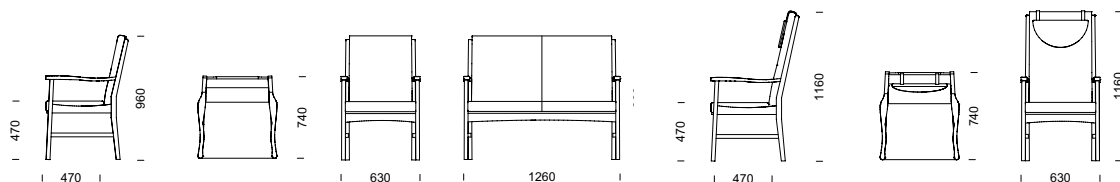

81

WELL fåtölj/soffa