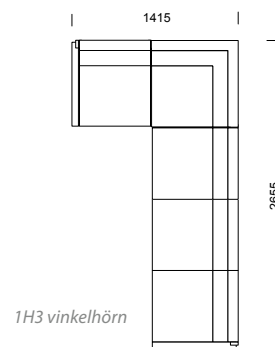

SKATE kombinationer

SKATE information sid 72-73.

91

KOMBINATIONER

Våra modulsoffor kan byggas i oändliga kombinationer!