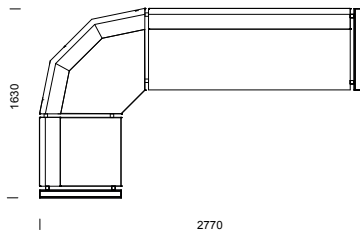

1H3
rundat hörn med armstöd