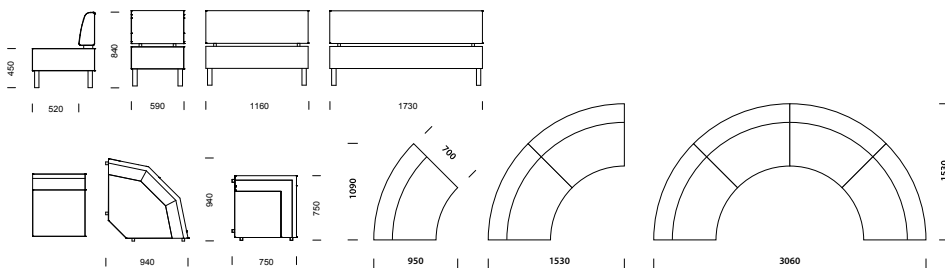

CRICKET kombination vinkelhörn 2VH2 med armstöd.

CRICKET kombination rundat hörn 3RH2 med armstöd.

NYHET! CRICKET finns från och med i år med 45-gradig hörndel.

CRICKET kan försees med ben i trä med metallkrage.