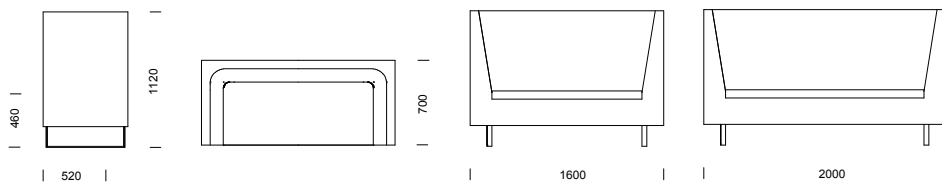

37

EDGE sofa med hög rygg

FAKTA Stomme i plywood och foam samt stoppning av kallsaum. Avtagbar klädsel på sitsdynor. Som standard är sitsen fastsatt med kardborreband. Fastskruvad sitsdyna är tillval. Standard är ben i björk eller silverlackerad metall. Mot tillägg finns ben i lackad bok, oljad eller lackad ek liksom sockel samt små medar.

EDGE hög rygg (pris i SEK)	b/d/h/sitthöjd/sitsdjup	Tyg- åtgång	Insänt tyg	Prisgr.1	Prisgr. 2	Prisgr. 3	Prisgr. 4	Läder standard
2-sitssoffa med hög rygg	1600/700/1120/460/520 mm	7,6 m	16 967	19 046	21 579	22 017	23 247	30 229
3-sitssoffa med hög rygg	2000/700/1120/460/520 mm	9,2 m	20 419	22 750	25 812	26 348	27 835	36 289
Fästmanssoffa med hög rygg	2000/700/1120/460/520 mm	8,2 m	22 242	24 782	27 513	27 992	29 316	36 850
Prydnadskuddar / par	400 x 400 mm	1,0 m	1 137	1 559	1 857	1 909	2 052	–
Prydnadskuddar / par	500 x 500 mm	1,2 m	1 263	1 671	1 975	2 023	2 164	–

EDGE hög rygg tillval (pris i SEK)	Möbeltass i plast	Ben, lackad bok el. ek, oljad ek	Ben, trä med me- tallkrage, silverlack	Små medar, metall, RAL 9006, silverlack	Medar, metall, RAL 9006, silverlack	Sockel, björk el. täcklackad	Fastskruvad sitsdyna	Sjukhusväv	Uttag EI 230V/ USB
	tillägg/4 st	tillägg/enhet	tillägg/enhet	tillägg/enhet	tillägg/enhet	tillägg/enhet	tillägg/enhet	tillägg/enhet	
2-sitssoffa	200	800	671	1 421	879	2 709	1 071	1 199	offereras
3-sitssoffa						3 096	1 331	1 767	

specialfärg
mot tillägg

specialfärg
mot tillägg