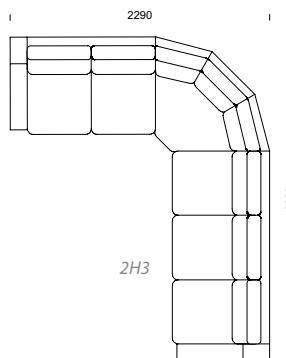

STRONG kombinationer

STRONG information sid 78-79.

Våra modulsoffor kan byggas
i oändliga kombinationer!