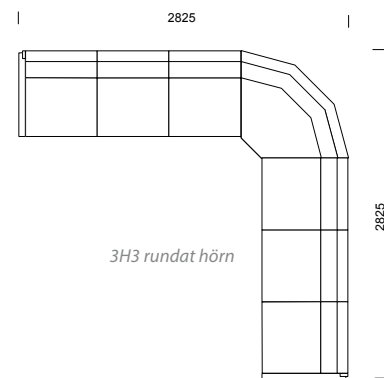

SKATE kombinationer

SKATE information sid 72-73.

91

KOMBINATIONER

Våra modulsoffor kan byggas i oändliga kombinationer!