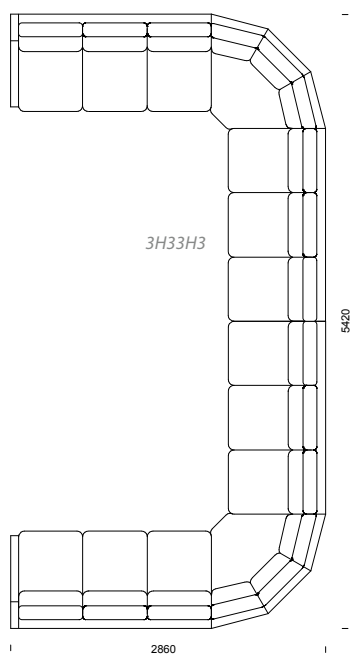

STRONG kombinationer

STRONG information sid 78-79.

Våra modulsoffor kan byggas
i oändliga kombinationer!