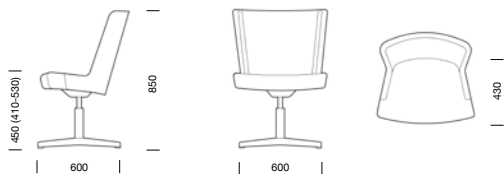

43

FLEXI stol