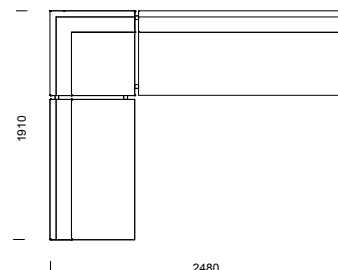

EDGE information sid 38–41.

87

KOMBINATIONER

Våra modulsoffor kan byggas i oändliga kombinationer!

CRICKET kombinationer

1H2
vinkelhörn utan armstöd

1H2
rundat hörn utan armstöd

2H3
vinkelhörn utan armstöd