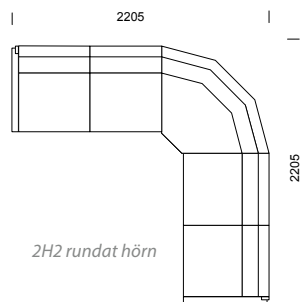

SKATE kombinationer

SKATE information sid 72-73.

91

KOMBINATIONER

Våra modulsoffor kan byggas i oändliga kombinationer!