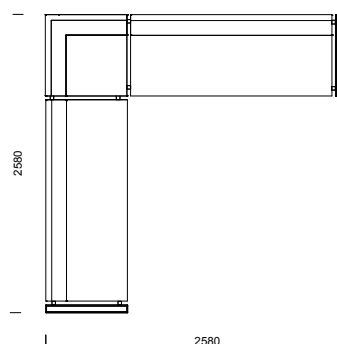

3H3
vinkelhörn med armstöd