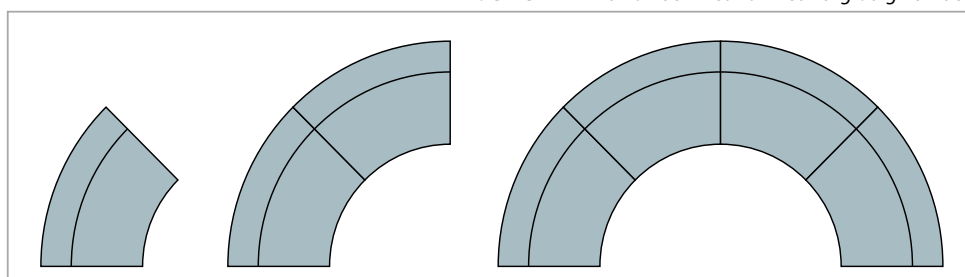

anslutning. Flexibla Cricket finns från fåtölj till riktigt stora kombinationer för att bli exakt så lång som krävs. Den har ben i trä eller metall alternativt med ar eller sockel. Cricket levereras med fastspikad klädsel som standard. Mot tillägg finns avtagbar klädsel (se Cricket tillval). Design: Peder Kallin

CRICKET kombination vinkelhörn 2VH2 med armstöd.

CRICKET kombination rundat hörn 3RH2 med armstöd.

NYHET! CRICKET finns från och med i år med 45-gradig hörndel.

CRICKET kan försees med ben i trä med metallkrage.