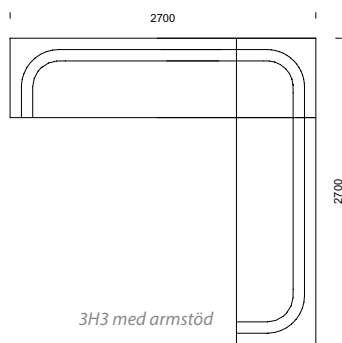

EDGE/EDGE GRANDE

EDGE information sid 38–41.

87

KOMBINATIONER

Våra modulsoffor kan byggas i oändliga kombinationer!