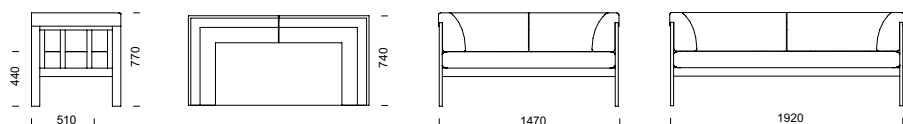

63

POKER soffa