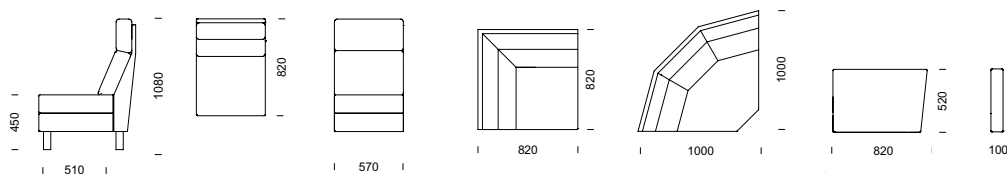

LABYRINT HÖG 2-sitsmodul bredd 1130 mm, 3-sitsmodul bredd 1700 mm

59

LABYRINT ritningar för kombinationer – se sidan 90.

LABYRINT sektion

FAKTA Stomme i massivt trä med nozagbotten som standard. Fast plywoodbotten finns som tillval. Stoppning i kallskum. All klädsel på både stomme och dynor är helt avtagbar och har förlängda dragkedjor. Standard är ben i massiv björk. Som tillval finns ben i lackad bok, oljad eller lackad ek, i täcklackat utförande, ben i metall alternativt medar. Tillverkas även i specialmått.

LABYRINT HÖG sektion (pris i SEK)

	b/d/h/sitthöjd/sitsdjup	Tyg- åtgång	Insänt tyg	Prisgr.1	Prisgr. 2	Prisgr. 3	Prisgr. 4	Läder standard
1-sitsmodul	570/820/1080/450/510 mm	3,0 m	7 621	8 389	9 326	9 487	9 942	12 517
2-sitsmodul	1130/820/1080/450/510 mm	5,3 m	11 661	12 911	14 563	14 851	15 651	20 200
3-sitsmodul	1700/820/1080/450/510 mm	7,3 m	15 495	17 214	19 489	19 885	20 985	27 257
Hörn vinkel	820x820 mm	4,7 m	16 622	18 469	19 933	20 190	20 897	24 934
Hörn rundat	1000x1000 mm	4,7 m	16 622	18 469	19 933	20 190	20 897	24 934
Armstöd/par	Bredd 100 mm	1,8 m	3 876	4 396	4 957	5 056	5 327	6 876
Mellanarmstöd	–	0,6 m	2 226	2 306	2 447	2 612	2 823	4 048
Kombination 1VH2	1490x2050 mm	14,8 m	39 778	44 166	48 778	49 581	51 816	64 528
Kombination 1VH3	1490x2620 mm	16,8 m	43 612	48 470	53 703	54 616	57 151	71 583
Kombination 2VH2	2050x2050 mm	17,1 m	43 819	48 688	54 016	54 945	57 524	72 211
Kombination 2VH3	2050x2620 mm	19,1 m	47 653	52 992	58 942	59 979	62 858	79 268
Kombination 3VH3	2620x2620 mm	21,1 m	51 488	57 294	63 867	65 015	68 192	86 322
Kombination 2VH2VH2	2050x2770x2050 mm	27,1 m	72 101	80 069	88 512	89 984	94 073	117 348
Kombination 3VH3VH3	2620x3340x2620 mm	33,1 m	83 601	92 976	103 288	105 089	110 074	138 512
Kombination 1RH2	1670x2230 mm	14,8 m	39 778	44 166	48 778	49 581	51 816	64 528
Kombination 1RH3	1670x2800 mm	16,8 m	43 612	48 470	53 703	54 616	57 151	71 583
Kombination 2RH2	2230x2230 mm	17,1 m	43 819	48 688	54 016	54 945	57 524	72 211
Kombination 2RH3	2230x2800 mm	19,1 m	47 653	52 992	58 942	59 979	62 858	79 268
Kombination 3RH3	2800x2800 mm	21,1 m	51 488	57 294	63 867	65 015	68 192	86 322
Kombination 2RH2RH2	2230x3130x2230 mm	27,1 m	72 101	80 069	88 512	89 984	94 073	117 348
Kombination 3RH3RH3	2800x3700x2800 mm	33,1 m	83 601	92 976	103 288	105 089	110 074	138 512
Komplett extraklädsel	–	–	Pris: 60% av produktens pris enl. ovan i resp. prisgrupp					

LABYRINT tillval (se föregående uppslag)