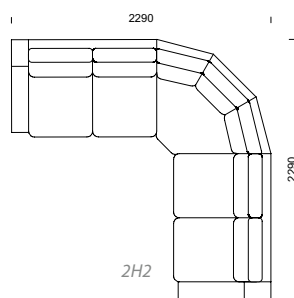

STRONG kombinationer

STRONG information sid 78-79.

Våra modulsoffor kan byggas
i oändliga kombinationer!