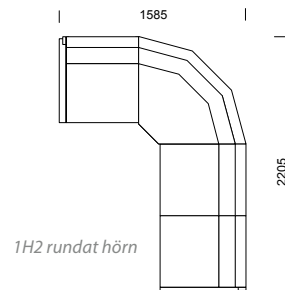

SKATE kombinationer

SKATE information sid 72-73.

91

KOMBINATIONER

Våra modulsoffor kan byggas i oändliga kombinationer!