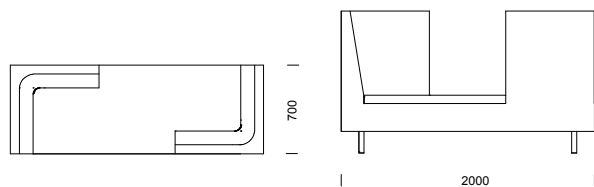

EDGE 3-sitssoffa med hög rygg, medar i pulverlackerat stål.

EDGE fästmanssoffa med hög rygg, ben i silverlackerad metall.

EDGE kan förses med ben i trä med metallkrage.

37

EDGE sofa med hög rygg

EDGE 2-sitssoffa med hög rygg, ben i björk.