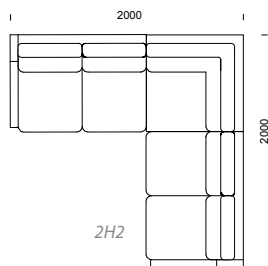

BRIDGE kombinationer

BRIDGE information sid 16-17.

Våra modulsoffor kan byggas
i oändliga kombinationer!