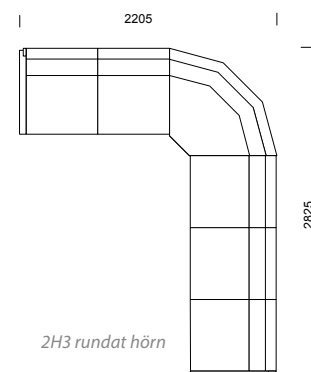

SKATE kombinationer

SKATE information sid 72-73.

91

KOMBINATIONER

Våra modulsoffor kan byggas i oändliga kombinationer!