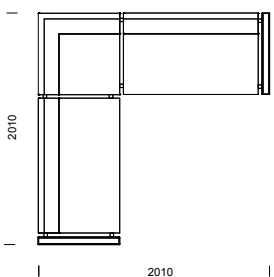

2H2
vinkelhörn med armstöd