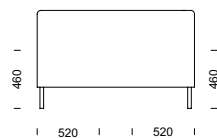

EDGE GRANDE H

EDGE GRANDE soffa/sektionsmöbel

FAKTA Stomme i plywood och foam samt stoppning av kallsaum. Avtagbar klädsel på sitsdynor. Som standard är sitsen fastsatt med kardborreband. Fastskruvad sitsdyna är tillval. Standard är ben i björk eller silverlackerad metall. Mot tillägg finns ben i lackad bok, oljad eller lackad ek liksom sockel samt små medar.

EDGE GRANDE soffa/sektionsmöbel (pris i SEK)	b/d/h/sitthöjd/sitsdjup	Tyg- åtgång	Insänt tyg	Prisgr.1	Prisgr. 2	Prisgr. 3	Prisgr. 4	Läder standard
Soffa Grande I	2000/1300/770/460/520 mm	9,4 m	29 626	32 820	35 453	35 911	37 187	44 447
Soffa Grande T	2000/1300/770/460/520 mm	9,5 m	32 873	36 620	39 584	40 104	41 538	49 715
Soffa Grande Z	2000/1300/770/460/520 mm	9,5 m	33 337	37 081	40 046	40 564	42 001	50 182
Soffa Grande H	2000/1300/770/460/520 mm	11,6 m	35 554	40 013	43 411	44 007	45 653	55 024

EDGE GRANDE tillval	Möbeltass i plast	Ben, lackad bok el. ek, oljad ek	Ben , trä med metallkrage, silverlack	Små medar, metall, RAL 9006, silverlack	Sockel, björk el. täcklackad	Uttag EI 230V/USB
	tillägg/4 st	tillägg/enhet	tillägg/enhet	tillägg/4 st	tillägg/enhet	offereras
soffa	200	800	671	1 421	4 255	

specialfärg
mot tillägg

EDGE GRANDE är kombinerbar med soffa, sektionsmöbel samt fästmanssoffa – se dessa produkter.