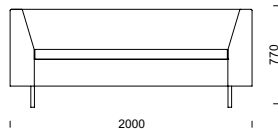

EDGE GRANDE I

41

EDGE GRANDE Z

EDGE GRANDE T

EDGE GRANDE H

EDGE GRANDE soffa/sektionsmöbel

FAKTA Stomme i plywood och foam samt stoppning av kallsaum. Avtagbar klädsel på sitsdynor. Som standard är sitsen fastsatt med kardborreband. Fastskruvad sitsdyna är tillval. Standard är ben i björk eller silverlackerad metall. Mot tillägg finns ben i lackad bok, oljad eller lackad ek liksom sockel samt små medar.