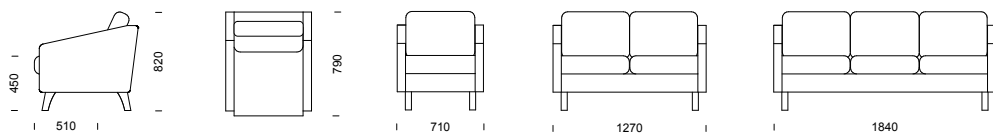

19

BUGG fätölj/soffa