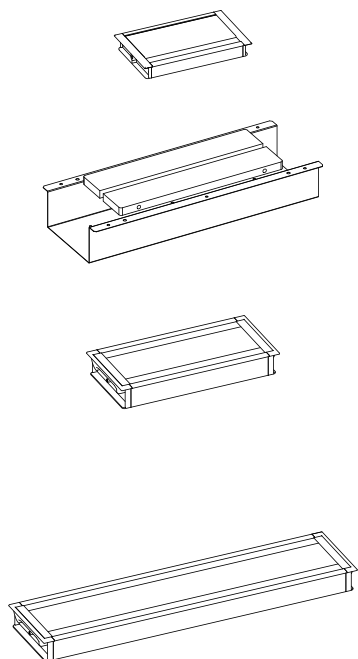

Uttagsboxar

		SILVER	VIT	SVART
K935-TB19-0U	Uttagsbox 195x116 mm Mjuk stängande bordslock för integrerat montage i arbetsbord Håltagning (190x111 mm)	723	723	
3695-SU	Kabellåda med fällbart dubbellock Öppning i bordet 50x20 cm. Lådan 70x21,8x11 cm invändigt Samma material som bordsskivan den monteras i			3850
K935-TC30-0U	Uttagsbox 310x148 mm Bordslock för integrerat montage i mötesbord Åtkomst från vardera sida Ange placering, för håltagning (303x141 mm)	1209	1209	1209
K935-TK31-01	Uttagsbrunn 370x200 mm, silver	356		
K935-TC60-0U	Uttagsbox 610x148 mm Bordslock för integrerat montage i mötesbord Åtkomst från vardera sida Ange placering, för håltagning (603x141 mm)	1823	1823	1823
K935-TK61-0U	Uttagsbrunn 670x220 mm	593	593	593

Kostnad för håltagning tillkommer