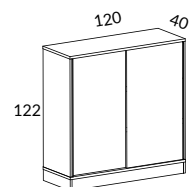

Snitsa skåp 120 öppet eller med skjutdörrar, höjd 112 cm

		SVART, LJUSGRÅ, EK BRUN EK, SVART EK VIT STD-LAMINAT	ASK-, BJÖRK-, EKFANÉR VITLASERAD ASK	ASK-, BJÖRK-, EKFANÉR VITLASERAD ASK	
SPKT22-SU	Skåp 120 höjd 122 cm 1st 23202-S0 Skåp 120 öppet 1st 2322-SU Dörrpar med metallisthandtag 1st 2162-S0 Sockel 120	7783	8950	23349	17900
SPKT22L-SU	Likt ovan men med lås	8063	9230	23629	18180
23202-S0	Skåp 120 öppet, B120 H112 D40 cm	4948	5690	14844	11380
23202SC-S0	Skåp 120 öppet, B120 H112 D40 cm, inkl. "soft closing" av dörrar	5448	6190	15344	11880
2322-SU	Dörrpar med metallisthandtag	1588	1826	4764	3552
2322L-SU	Dörrpar med metallisthandtag och lås	1868	2106	5044	3932
2162-S0	Sockel 120, höjd 10 cm med höjjustering, D40 cm	1247	1434	3741	2868
3607-00	Hjulsats om 5 st, 2 låsbara, höjd 10 cm	680			
2171-03	Sockelskiva 120 med justerbara fötter, svart, B119 H3 D37 cm		907		
2193-0U	Benstativ 5, höjd 10 cm		SILVER-, VIT-SVART- LACK 941