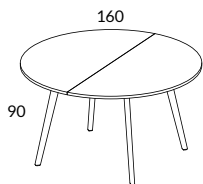

5729-SU Runt bord ø 160 cm delad, med benstativ

48199