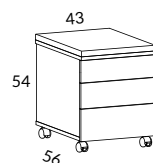

5096

5550

365-S0 Hurts med 4 st varav 2 st låsbara hjul, inkl. pennlåda
samt tygklädd sittdyna. (TYG 2)
Lådhöjder 12, 14 och 17 cm. B43 H54 D56 cm
Tygåtgång 55 cm / 2 st

5557

6113

365L-S0 Hurts med 4 st varav 2 st låsbara hjul, inkl. pennlåda,
centrallås samt tygklädd sittdyna. (TYG 2)
Lådhöjder 12, 14 och 17 cm. B43 H54 D56 cm
Tygåtgång 55 cm / 2 st