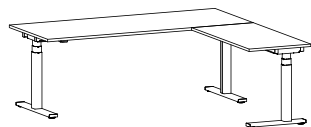

Snitsa Arbetsbord

Snitsa bord 200x200 cm, el, höjd 62-127 cm

1st 2319-SU Skiva 200x80 cm
2st SARG-250-OU Sarg 25 cm
1st 306-SU Skiva 120x60 cm
1st 354-01 Koppling 60
2st 3361LR-OU T-elbengavel 70/80, med rak fot 70 cm, silver, vit, svart
1st 3360LR-OU T-elbengavel 60, med rak fot 55 cm, silver, vit, svart
1st 358-600 Strykenhet för 3 ben inkl. standard knappsats

VIT STD-LAMINAT	SVART, LJUSGRÅ, EK BRUN EK, SVART EK STD-LAMINAT	VIT HT-LAMINAT	SVART, LJUSGRÅ* HT-LAMINAT DESKTOP	ASK-, BJÖRK-, EKFANÉR VITLASERAD ASK SVART FENIX
17353	17701	20135	20832	21295