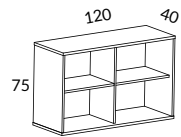

23302-S0 Skåp 120 öppet, B120 H75 D40 cm

4205	4836	12615	9672

23302SC-S0 Skåp 120 öppet, B120 H75 D40 cm,
inkl. "soft closing" av dörrar

4705	5336	13115	10172