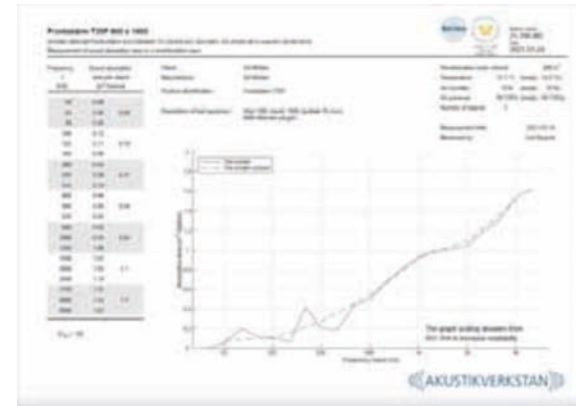

Avskärmning

Varför skall jag välja Snitsa avskärmning?

Snitsa-seriens skärmar finns i många olika utföranden. Alla har ett gemensamt mål – att dämpa den allmänna ljudnivån och skärma av.

Skärmarna passar såväl till SA Möblers sortiment som till kollegors produkter.

Frontskärmarna erbjuds i tre olika tjocklekar. Två av dem finns med funktionslist för tillbehör som t.ex. fäste för bildskärm.

Golvskärmarna har rätvinklig design och god ljuddämpning.

Testvärden för ljuddämpning finns för samtliga modeller.