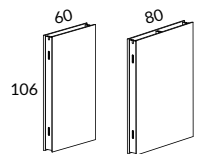

Sektioner höjd 106 cm

		VIT STD-LAMINAT	SVART, LJUSGRÅ STD-LAMINAT	SVART, LJUSGRÅ* HT-LAMINAT	ASK-, BJÖRK-, EKFANÉR VITLASERAD ASK
861-S0	Sektion 60, B60 H106 cm	3900	4050	6150	6450
881-S0	Sektion 80, B80 H106 cm	4550	4765	7775	8205

Anm. Sockellist med justerbara fötter ingår