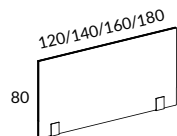

H-stativ frontskärmar (22 mm)

		TYG 1*	TYG 2*	TYG 3*	TYG 4*	TYG 5*	TYG 6*	EX. TYG *
37932-9U	Frontskärm 120x80 cm, inkl. fäste, tygätgång 130 cm	2418	2775	3133	3490	3841	4179	1995
37933-9U	Frontskärm 140x80 cm, inkl. fäste, tygätgång 150 cm	2568	2980	3393	3805	4210	4600	2080
37935-9U	Frontskärm 160x80 cm, inkl. fäste, tygätgång 170 cm	2698	3165	3633	4100	4559	5001	2145
37936-9U	Frontskärm 180x80 cm, inkl. fäste, tygätgång 190 cm	3413	3935	4458	4980	5493	5987	2795

* Tygbredd minst 170 cm

Tyginformation se sidan 105-107