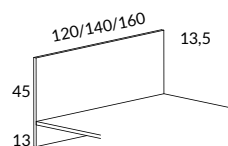

Frontskärm T29 förberedd för funktionslist (29 mm)

		TYG 1	TYG 2	TYG 3	TYG 4	TYG 5	TYG 6	EX. TYG
237942UL-90	Frontskärm 120x60 cm, tygätgång 130 cm, förberedd för funktionslist	2237	2594	2952	3309	3660	3998	1814
237943UL-90	Frontskärm 140x60 cm, tygätgång 150 cm, förberedd för funktionslist	2416	2828	3241	3653	4058	4448	1928
237945UL-90	Frontskärm 160x60 cm, tygätgång 170 cm, förberedd för funktionslist	2594	3061	3529	3996	4455	4897	2041
2-1023-0U	Sats om 2 st fästen för 23 mm skiva, minst 10 cm till sarg	499						
2-0523-0U	Sats om 2 st fästen för 23 mm skiva, minst 5 cm till sarg	499						
2-IS-0U	Sats om 2 st fästen för Snitsa utdragsskiva	794						
237948UL-90	Frontskärm 180x60 cm, tygätgång 190 cm, förberedd för funktionslist	2801	3323	3846	4368	4881	5375	2183
237950UL-90	Frontskärm 200x60 cm, tygätgång 210 cm, förberedd för funktionslist	2951	3528	4106	4683	5250	5796	2268
3-1023-0U	Sats om 3 st fästen för 23 mm skiva, minst 10 cm till sarg	749						
3-0523-0U	Sats om 3 st fästen för 23 mm skiva, minst 5 cm till sarg	749						
2-IS-0U	Sats om 2 st fästen för Snitsa utdragsskiva	794						
LK95-0U	Funktionslist 95 cm, med ändstycken	SILVER, VIT	905	SVART				
LK115-0U	Funktionslist 115 cm, med ändstycken	980	1044					
LK135-0U	Funktionslist 135 cm, med ändstycken	1131	1197					
LK155-0U	Funktionslist 155 cm, med ändstycken	1253	1327					
LK175-0U	Funktionslist 175 cm, med ändstycken	1334	1421					

Tyginformation se sidan 105-107