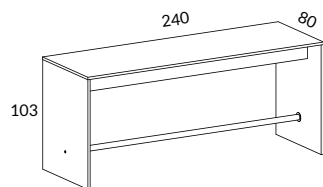

1324-SU

Gavelbord 240x80 cm med fotstöd samt justerfötter
Fotstöd erbjuds som standard i följande färger:
silver, vit och svart

11700	13455	25740	29250	31590

* Avvikande färg, begär offert