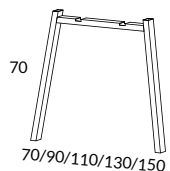

V-bengavel trä höjd 70 cm (exkl. skiva)

		ASK, EK
380-SU	V-bengavel 80, massiva träben 70x30 mm	3828
381-SU	V-bengavel 100, massiva träben 70x30 mm	4281
382-SU	V-bengavel 120, massiva träben 70x30 mm	4452
383-SU	V-bengavel 140, massiva träben 70x30 mm	4622
384-SU	V-bengavel 160, massiva träben 70x30 mm	4848