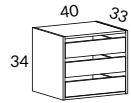

Tillbehör utdragsskåp

		VIT STD-LAMINAT	SVART, LJUSGRÅ STD-LAMINAT	
601-00	Lås			280
2140-S0	Lådsats om 3 lådor inkl. pennlåda, B40 H34 D33 cm Passar ej i 3648-SU	2835	3119	
5741-0U	Utdragsvagn med mappkorg A4, B35 H29 D33 cm, inkl. skruv för fäste i hylla. Vit eller silver Passar ej i 3648-SU			664
575-00	Hängmapp med etikethållare (50-pack)			950