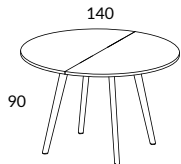

28533

5329-SU Runt bord ø 120 cm med benstativ

25031

5329K-SU Runt bord ø 120 cm med benstativ
samt kabellåda (34x20 cm)

30750

5369-SU Runt bord ø 140 cm delad, med benstativ

35184

5369K-SU Runt bord ø 140 cm delad, med benstativ
samt kabellåda (30x25 cm)