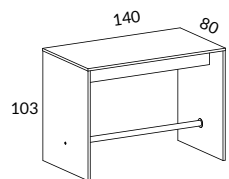

Gavelbord Snitsa®

Design SA

Används som ståbord eller med höga barstolar. Fotstöd i metall.

1312-SU

Gavelbord 140x80 cm med fotstöd samt justerfötter
Fotstöd erbjuds som standard i följande färger:
silver, vit och svart

VIT STD-LAMINAT	SVART, LJUSGRÅ, EK BRUN EK, SVART EK STD-LAMINAT	VIT HT-LAMINAT	SVART, LJUSGRÅ* HT-LAMINAT DESKTOP	ASK-, BJÖRK-, EKFANÉR VITLASERAD ASK SVART FENIX
8050	9258	17710	20125	21735