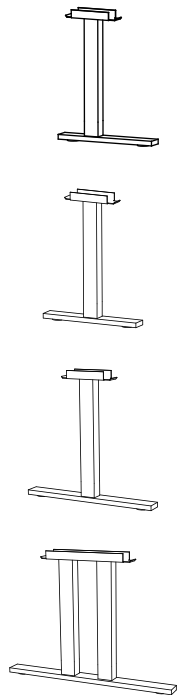

T-bengavel höjd 70 cm (exkl. skiva) Snitsa

SILVER-, VIT- SVART-
LACK

2350R-0U	T-bengavel 60, med rak fot 55 cm	1400
2350S-0U	T-bengavel 60, med rundad fot 55 cm	1500
2350CR-0U	T-bengavel 60, med centrerad rak fot 55 cm	1400
2350CS-0U	T-bengavel 60, med centrerad rundad fot 55 cm	1500
2351R-0U	T-bengavel 70/80, med rak fot 70 cm	1500
2351S-0U	T-bengavel 70/80, med rundad fot 70 cm	1600
2353CR-0U	Dubbelbengavel 100, med centrerad rak fot 97 cm	2000
2353CS-0U	Dubbelbengavel 100, med centrerad rundad fot 97 cm	2100

V-bengavel plattovalt rör höjd 70 cm (exkl. skiva) Snitsa

3808-0U	V-bengavel 80, plattovalt rör 80x25 mm	2028
3818-0U	V-bengavel 100, plattovalt rör 80x25 mm	2481
3828-0U	V-bengavel 120, plattovalt rör 80x25 mm	2652
3838-0U	V-bengavel 140, plattovalt rör 80x25 mm	2822
3848-0U	V-bengavel 160, plattovalt rör 80x25 mm	3048