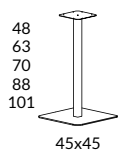

* Avvikande färg, begär offert

Pelarbord Snitsa[®]

Design SA

Pelarbord i fem olika höjder och en mängd olika bordsskivor som kan kombineras för ditt ändamål.

Pelarbord

60/70/80/90

60/70

60/70