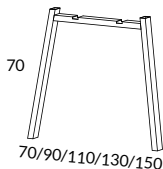

V-bengavel plattovalt rör höjd 70 cm (exkl. skiva)

3808-0U	V-bengavel 80, plattovalt rör 80x25 mm	2028
3818-0U	V-bengavel 100, plattovalt rör 80x25 mm	2481
3828-0U	V-bengavel 120, plattovalt rör 80x25 mm	2652
3838-0U	V-bengavel 140, plattovalt rör 80x25 mm	2822
3848-0U	V-bengavel 160, plattovalt rör 80x25 mm	3048