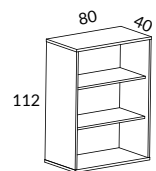

23802-S0 Skåp 80 öppet, B80 H112 D40 cm

3957 4551