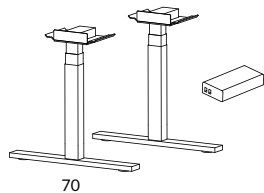

* Avvikande färg, begär offert

Elstativ 2 ben, höjd 60-125 cm (exkl. skiva) Snitsa

SILVER-, VIT- SVART-
LACK

<p>PKT06LCR-OU Elstativ 2 ben med rak fot 2st 3360LCR-OU T-elbengavel 60, med rak fot 55 cm 1st 357-400 Styrenhet* & knappsats</p>	8731
<p>PKT06LCS-OU Elstativ 2 ben med rundad fot 2st 3360LCS-OU T-elbengavel 60, med rundad fot 55 cm 1st 357-400 Styrenhet* & knappsats</p>	8959

Elstativ 2 ben, höjd 60-125 cm (exkl. skiva) Snitsa

<p>PKT03LR-OU Elstativ 2 ben med rak fot 2st 3361LR-OU T-elbengavel 70/80, med rak fot 70 cm 1st 357-400 Styrenhet* & knappsats</p>	8731
<p>PKT03LS-OU Elstativ 2 ben med rundad fot 2st 3361LS-OU T-elbengavel 70/80, med rundad fot 70 cm 1st 357-400 Styrenhet* & knappsats</p>	8959