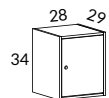

2142-S0 Skåpfack med dörr inkl. lås. B28 H34 D29 cm
Högerhängd dörr om ej annat anges

1701

1871

5741-0U Utdragsvagn med mappkorg A4, B35 H29 D33 cm,
inkl. skruv för fäste i hylla. Vit eller silver
Passar ej i 3648-SU