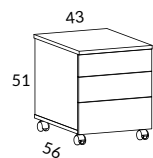

Rullhurtsar

363-S0 Hurts med 4 st varav 2 st låsbara hjul, inkl. pennlåda
Lådhöjder 12, 14 och 17 cm. B43 H51 D56 cm

VIT STD-LAMINAT

4536

SVART, LJUSGRÅ
STD-LAMINAT

4990