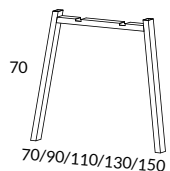

V-bengavel trä höjd 70 cm (exkl. skiva) Snitsa

		ASK, EK
380-SU	V-bengavel 80, massiva träben 70x30 mm	3828
381-SU	V-bengavel 100, massiva träben 70x30 mm	4281
382-SU	V-bengavel 120, massiva träben 70x30 mm	4452
383-SU	V-bengavel 140, massiva träben 70x30 mm	4622
384-SU	V-bengavel 160, massiva träben 70x30 mm	4848