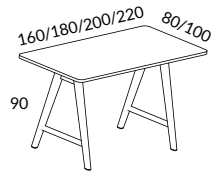

Design Tengbom

Bord höjd 90 cm

VITLASERAD ASK
EK NATUR

5009-SU	Bord 160x80 cm med två bengavlar	28605
5009K-SU	Bord 160x80 cm med två bengavlar samt kabellåda (50x14 cm)	34700
5019-SU	Bord 180x80 cm med två bengavlar	29892
5019K-SU	Bord 180x80 cm med två bengavlar samt kabellåda (50x14 cm)	35614
5119-SU	Bord 180x100 cm med två bengavlar	32181
5119K-SU	Bord 180x100 cm med två bengavlar samt kabellåda (75x20 cm)	37903
5129-SU	Bord 200x100 cm med två bengavlar	33469
5129K-SU	Bord 200x100 cm med två bengavlar samt kabellåda (75x20 cm)	40620
5139-SU	Bord 220x100 cm med två bengavlar	34756
5139K-SU	Bord 220x100 cm med två bengavlar samt kabellåda (75x20 cm)	41908