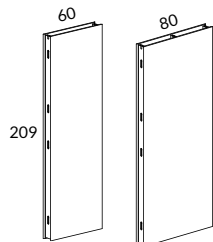

Sektioner höjd 209 cm

864-S0	Sektion 60, B60 H209 cm	5850	6155	10425	11035
884-S0	Sektion 80, B80 H209 cm	6500	6870	12050	12790

Anm. Sockellist med justerbara fötter ingår

Ljudabsorbent erbjuds mot offert

Monteringsverktyg

899-02	Monteringsverktyg för sektioner Lyft sektionen med din egen tyngd, för samman, sänk ner, kopplat och klart	250

* Avvikande färg, begär offert