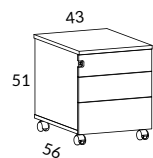

363L-S0 Hurts med 4 st varav 2 st låsbara hjul, inkl. pennlåda,
centrallås
Lådhöjder 12, 14 och 17 cm. B43 H51 D56 cm

5096

5550