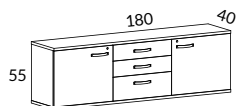

Snitsa skåp

23180-SU Skåp 180 med två slagdörrar samt tre lådor. B180 H55 D40
inkl. "soft closing"

11250

12375

23180L-SU Likt 23180-SU samt lås för slagdörrarna

11810

12935

SILVER-, VIT- SVART-
LACK

2193-0U Benstativ 5, höjd 10 cm

941