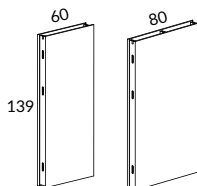

Sektioner höjd 139 cm

862-S0	Sektion 60, B60 H139 cm	4550	4745	7475	7865
882-S0	Sektion 80, B80 H139 cm	5200	5460	9100	9620

Anm. Sockellist med justerbara fötter ingår