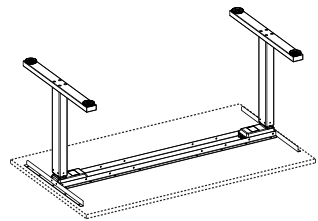

Sansa elbord höjd 62-127, helutdrag

Sansa elbord 120x70 cm, 65-slag, helutdrag	8173	8330	9428	9742	9951
Sansa elbord 140x70 cm, 65-slag, helutdrag	8301	8470	9656	9995	10220
Sansa elbord 120x80 cm, 65-slag, helutdrag	8204	8366	9496	9820	10035
Sansa elbord 140x80 cm, 65-slag, helutdrag	8334	8508	9728	10077	10309
Sansa elbord 160x80 cm, 65-slag, helutdrag	8484	8674	10004	10385	10638
Sansa elbord 180x80 cm, 65-slag, helutdrag	9614	8817	10236	10642	10912

Utdragsskivor Sansa

307SU-SU	Utdragsskiva 120x70 cm, helutdrag	1596	1753	2851	3165	3374
309SU-SU	Utdragsskiva 140x70 cm, helutdrag	1679	1848	3034	3373	3598
2310SU-SU	Utdragsskiva 120x80 cm, helutdrag	1627	1789	2919	3243	3458
2312SU-SU	Utdragsskiva 140x80 cm, helutdrag	1712	1886	3106	3455	3687
2313SU-SU	Utdragsskiva 160x80 cm, helutdrag	1817	2007	3337	3718	3971
2318SU-SU	Utdragsskiva 180x80 cm, helutdrag	1902	2105	3524	3930	4200

Tillbehör, se sidan 50-57

* Avvikande färg, begär offert

Elstativ Sansa

SILVER-, VIT-SVART-
LACK

SAPKT21-0U	Komplett elstativ med 2 st T-ben, höjd 69-119 cm Sarg längd 113 cm	6010
SAPKT22-0U	Komplett elstativ med 2 st T-ben, höjd 69-119 cm Sarg längd 133 cm	6055
SAPKT23-0U	Komplett elstativ med 2 st T-ben, höjd 69-119 cm Sarg längd 153 cm	6100
SAPKT24-0U	Komplett elstativ med 2 st T-ben, höjd 69-119 cm Sarg längd 173 cm	6145
SAPKT26-0U	Komplett elstativ med 2 st T-ben, höjd 60-125 cm Sarg längd 113 cm	6577
SAPKT27-0U	Komplett elstativ med 2 st T-ben, höjd 60-125 cm Sarg längd 133 cm	6622
SAPKT28-0U	Komplett elstativ med 2 st T-ben, höjd 60-125 cm Sarg längd 153 cm	6667
SAPKT29-0U	Komplett elstativ med 2 st T-ben, höjd 60-125 cm Sarg längd 173 cm	6712