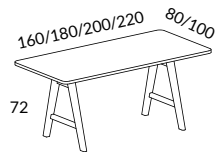

VITLASERAD ASK EK NATUR
500-SU	Bord 160x80 cm med två bengavlar	27175
500K-SU	Bord 160x80 cm med två bengavlar samt kabellåda (50x14 cm)	32897
501-SU	Bord 180x80 cm med två bengavlar	28463
501K-SU	Bord 180x80 cm med två bengavlar samt kabellåda (50x14 cm)	34184
511-SU	Bord 180x100 cm med två bengavlar	30750
511K-SU	Bord 180x100 cm med två bengavlar samt kabellåda (75x20 cm)	36472
512-SU	Bord 200x100 cm med två bengavlar	32038
512K-SU	Bord 200x100 cm med två bengavlar samt kabellåda (75x20 cm)	37759
513-SU	Bord 220x100 cm med två bengavlar	33326
513K-SU	Bord 220x100 cm med två bengavlar samt kabellåda (75x20 cm)	39047
515-SU	Bord 360x100 cm delad med tre bengavlar	58927
515K-SU	Bord 360x100 cm delad med tre bengavlar samt två kabellådor (75x20 cm)	70368