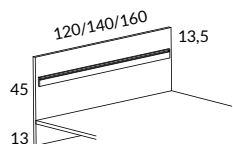

Frontskärm T35F med försänkt funktionslist (35 mm)

		TYG 1	TYG 2	TYG 3	TYG 4	TYG 5	TYG 6	EX. TYG
237942LF-9U	Frontskärm 120x60 cm, tygätgång 135 cm, med försänkt funktionslist 95 cm silver eller vit, ljudisolering av mineralull	3725	4096	4467	4839	5203	5554	3286
237943LF-9U	Frontskärm 140x60 cm, tygätgång 155 cm, med försänkt funktionslist 115 cm silver eller vit, ljudisolering av mineralull	3979	4405	4831	5258	5676	6079	3475
237945LF-9U	Frontskärm 160x60 cm, tygätgång 175 cm, med försänkt funktionslist 135 cm silver eller vit, ljudisolering av mineralull	4308	4789	5270	5752	6224	6679	3739
2-1023-0U	Sats om 2 st fästen för 23 mm skiva, minst 10 cm till sarg		499					
2-IS-0U	Sats om 2 st fästen för Snitsa utdragsskiva		794					

Max belastning på funktionslist 8kg