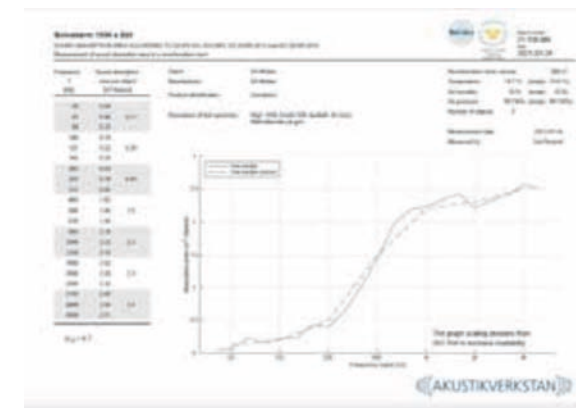

Avskärmning

Varför skall jag välja Snitsa avskärmning?

Snitsa-seriens skärmar finns i många olika utföranden. Alla har ett gemensamt mål – att dämpa den allmänna ljudnivån och skärma av.

Skärmarna passar såväl till SA Möblers sortiment som till kollegors produkter.

Frontskärmarna erbjuds i tre olika tjocklekar. Två av dem finns med funktionslist för tillbehör som t.ex. fäste för bildskärm.

Golvskärmarna har rätvinklig design och god ljuddämpning.

Testvärden för ljuddämpning finns för samtliga modeller.