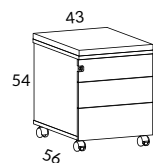

5096

5550

365-S0 Hurts med 4 st varav 2 st låsbara hjul, inkl. pennlåda
samt tygklädd sittdyna. (TYG 2)
Lådhöjder 12, 14 och 17 cm. B43 H54 D56 cm
Tygåtgång 55 cm / 2 st

5557

6113

365L-S0 Hurts med 4 st varav 2 st låsbara hjul, inkl. pennlåda,
centrallås samt tygklädd sittdyna. (TYG 2)
Lådhöjder 12, 14 och 17 cm. B43 H54 D56 cm
Tygåtgång 55 cm / 2 st