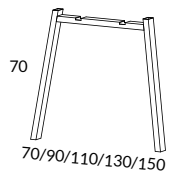

V-bengavel plattovalt rör höjd 70 cm (exkl. skiva) Snitsa

3808-0U	V-bengavel 80, plattovalt rör 80x25 mm	2028
3818-0U	V-bengavel 100, plattovalt rör 80x25 mm	2481
3828-0U	V-bengavel 120, plattovalt rör 80x25 mm	2652
3838-0U	V-bengavel 140, plattovalt rör 80x25 mm	2822
3848-0U	V-bengavel 160, plattovalt rör 80x25 mm	3048