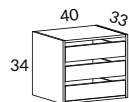

Inredningar

2140-S0 Lådsats om 3 lådor inkl. pennlåda,
B40 H34 D33 cm. Passar ej i 23802-S0, 23902-S0, 2316-S0

VIT STD-LAMINAT

2835

SVART, LJUSGRÅ
STD-LAMINAT

3119