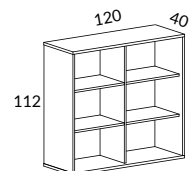

Snitsa skåp 120 öppet eller med skjutdörrar, höjd 112 cm

		SVART, LJUSGRÅ, EK BRUN EK, SVART EK VIT STD-LAMINAT	ASK-, BJÖRK-, EKFANÉR VITLASERAD ASK	ASK-, BJÖRK-, EKFANÉR VITLASERAD ASK	
SPKT22-SU	Skåp 120 höjd 122 cm 1st 23202-S0 Skåp 120 öppet 1st 2322-SU Dörrpar med metallisthandtag 1st 2162-S0 Sockel 120	7783	8950	23349	17900
SPKT22L-SU	Likt ovan men med lås	8063	9230	23629	18180
23202-S0	Skåp 120 öppet, B120 H112 D40 cm	4948	5690	14844	11380
23202SC-S0	Skåp 120 öppet, B120 H112 D40 cm, inkl. "soft closing" av dörrar	5448	6190	15344	11880
2322-SU	Dörrpar med metallisthandtag	1588	1826	4764	3552
2322L-SU	Dörrpar med metallisthandtag och lås	1868	2106	5044	3932
2162-S0	Sockel 120, höjd 10 cm med höjjustering, D40 cm	1247	1434	3741	2868
3607-00	Hjulsats om 5 st, 2 låsbara, höjd 10 cm	680			
2171-03	Sockelskiva 120 med justerbara fötter, svart, B119 H3 D37 cm		907		
2193-0U	Benstativ 5, höjd 10 cm		SILVER-, VIT-SVART- LACK 941