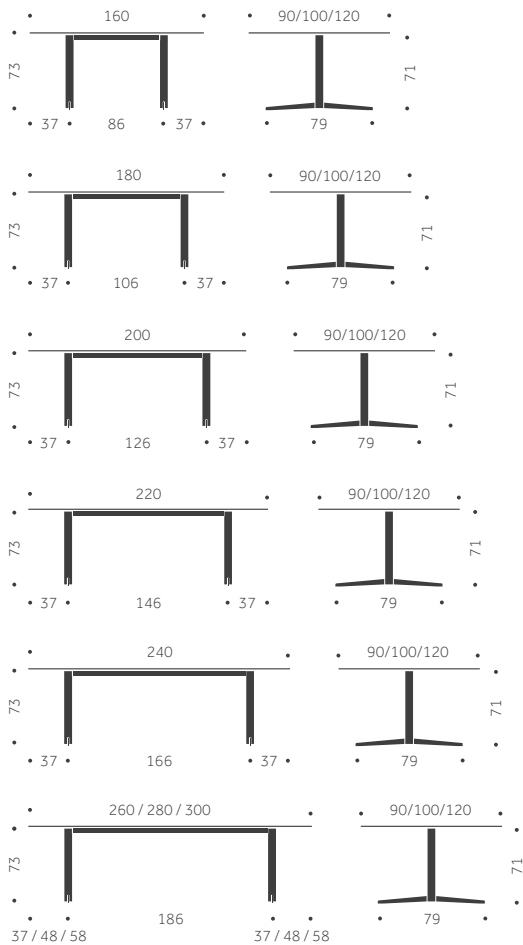

HÖJD 73 CM	BJÖRK, EK, ASK	LAMINAT	DESKTOP	KUBIK/ ST	VIKT
180x90 cm	14390	15140	16550		
180x100 cm	14790	15560	17020		
180x120 cm	15200	16000	17490		
200x90 cm	14810	15720	17280		
200x100 cm	15220	16160	17770		
200x120 cm	15650	16610	18260		
220x90 cm	15240	16250	17990		
220x100 cm	15670	16710	18500		
220x120 cm	16110	17170	19010		
240x90 cm	15660	16930	18730		
240x100 cm	16100	17410	19250		
240x120 cm	16550	17890	19790		
260x90 cm	16080	17380	19450		
260x100 cm	16530	17860	19990		
260x120 cm	17000	18360	20550		
280x90 cm	16510	17940	20160		
280x100 cm	16970	18450	20720		
280x120 cm	17450	18960	21300		
300x90 cm	16920	18500	20880		
300x100 cm	17400	19010	21470		
300x120 cm	17880	19550	22060		