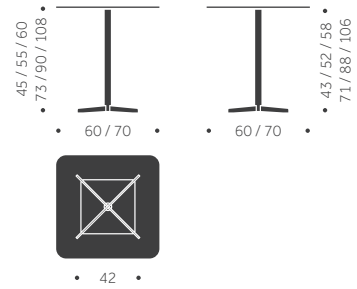

UNITE M4 - HÖJD 72 CM

60x60 cm
70x70 cm

**BJÖRK,
EK, ASK**

LAMINAT

DESKTOP

KUBIK/ ST

VIKT

5210
5430

5210
5430

5380
5760

UNITE M4 - HÖJD 45, 55, 60, 90, 108 CM

60x60 cm
70x70 cm

**BJÖRK,
EK, ASK**

LAMINAT

DESKTOP

KUBIK/ ST

VIKT

5750
5960

5750
5960

5910
6290