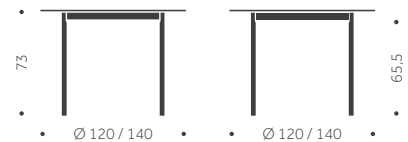

BJÖRK, UNDERREDE

EK, ASK UNDERREDE

B-100 R	BJÖRK, UNDERREDE			EK, ASK UNDERREDE		
	FANER BJÖRK	LAMINAT	DESKTOP	FANER EK, ASK	LAMINAT	DESKTOP
Ø 120 cm	9280	9380	10370	14150	14050	15120
Ø 140 cm	11850	Offereras	12700	15600	Offereras	15760

TILLÄGG FÖR

Laminat, linoleum, annan färg än standard	offereras
Betsat / täcklackat bord	1100
Betsat / täcklackat underrede	550
Betsad / täcklackad skiva	550