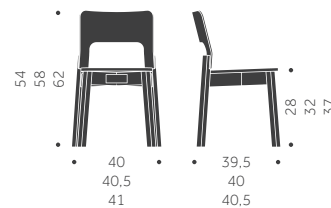

Balzar Beskow

Stomme i massivträ. Skiktlimmad sits och rygg.
Betsningsvarianter: Rygg, sits, stomme, hela stolen

A

B

	BJÖRK, BOK	EXKL. TYG	INKL. TYG	KUBIK/ST	VIKT	TYGÅTGÅNG
KS-346 A Helt i trä	3210			0,48/4		
KS-346 B Klädd sits		3740	3990	0,48/4		0,50m/2st

STOL S-393

DESIGN TIM ALPEN

Stomme i massivträ. Skiktlimmad sits och rygg.
Betsningsvarianter: sits, rygg, stomme, hela stolen

A

B

	BJÖRK	EXKL. TYG	INKL. TYG	KUBIK/ST	VIKT	TYGÅTGÅNG
S-393 A Helt i trä	3230			0,48/5		
S-393 B Klädd sits		3830	4140	0,48/5		0,50m/2st

TILLÄGG FÖR

Standardbets / täcklack per stol
Avtagbar klädsel med urinduk exkl. tyg
Extra avtagbar klädsel

PER STOL	EXKL. TYG	INKL. TYG
560		
	760	
	720	840

BARNSTOL S-293

DESIGN TIM ALPEN

Balzar Beskow

Stomme i massivträ. Skiktlimmad sits och rygg.
Betsningsvarianter: sits, rygg stomme, hela stolen.

S-293

Sitthöjd 37 cm

BJÖRK

2410

KUBIK/ST

0,35/6

VIKT

TYGÅTGÅNG