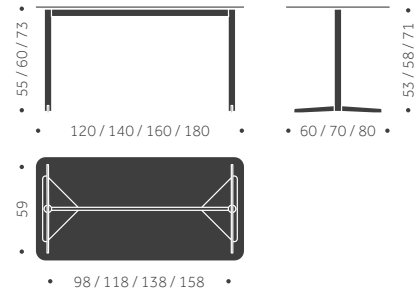

Träslag: Björk, ek, ask
Ytbehandling: Lackad, betsad
Skivbeläggning: Faner, laminat,
linoleum.
Underrede: Metall standardlack,
alt krom
Skiva: 19 mm MDF, kantlist 1 mm
Hörnradie: 70 mm
Höjd: 55, 60, 73 cm