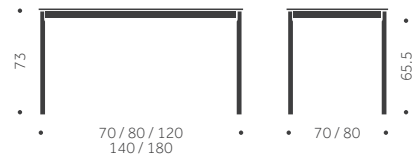

BJÖRK, UNDERREDE

EK, ASK UNDERREDE

B-100	BJÖRK, UNDERREDE			EK, ASK UNDERREDE		
	FANER BJÖRK	LAMINAT	DESKTOP	FANER EK, ASK	LAMINAT	DESKTOP
70x70 cm	7210	7010	7440	9510	9310	9700
80x80 cm	7520	7330	7670	9650	9460	9940
120x70 cm	7730	7750	8330	10000	9980	10560
120x80 cm	7820	7840	8420	10150	10120	10640
140x70 cm	7950	8110	8900	10210	10290	11030
140x80 cm	8040	8200	8940	10350	10430	11110
180x70 cm	9170	9030	10220	10960	11030	12000
180x80 cm	10660	10530	12570	12360	12230	13010