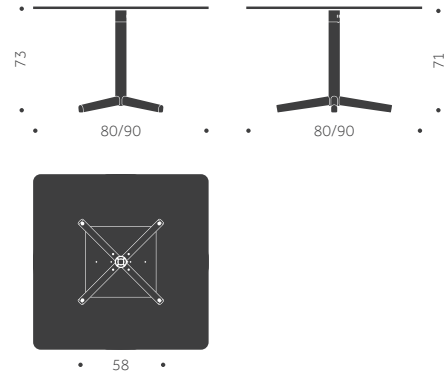

550

550

590

UNITE WOOD L4

DESIGN TIM ALPEN

Balzar Beskow

Träslag: Björk, ek, ask
Ytbehandling: Lackad, betsad
Skivbeläggning: Faner, laminat, linoleum.
Underrede: Björk, ask, ek
Skiva: 22 mm MDF, kantlist 1 mm
Hörnradi: 70 mm
Höjd: 55, 60, 73 cm