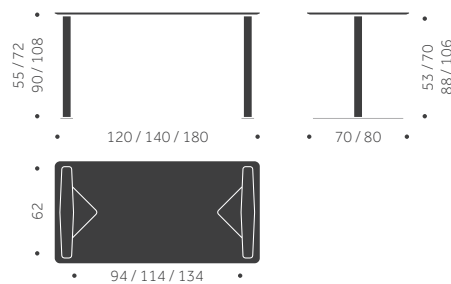

B-52	BJÖRK	EK ASK	LAMINAT	DESKTOP	KUBIK/ ST	VIKT
120x70	8550	8550	8650	9270		
120x80	8650	8650	8760	9370		
140x70	8860	8860	8960	9790		
140x80	8960	8960	9060	9890		
180x70	9680	9680	9790	10710		
180x80	9790	9790	9890	10820		

TILLÄGG FÖR

Laminat, linoleum, annan färg än standard

Kromat underrede B-52

Högre höjd (90 eller 108 cm bordshöjd)

Lägre höjd (55 cm bordshöjd)

Oljad skiva

Massiv skiva i bok, björk och ek

offereras

offereras

offereras

offereras

1200

offereras