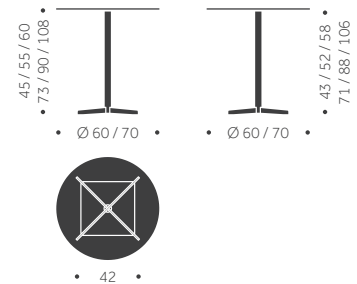

UNITE M4R - HÖJD 72 CM

Ø 60 cm
Ø 70 cm

**BJÖRK,
EK, ASK**

LAMINAT

DESKTOP

KUBIK/ ST

VIKT

5210
5430