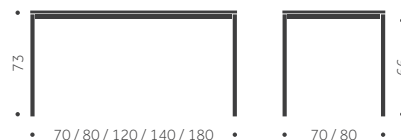

B-35	1-5 BORD	1-5BORD	1-5BORD	6 - 10 BORD		
	BJÖRK	LAMINAT	DESKTOP	OAVSETT UTFÖRANDE	KUBIK/ ST	VIKT
70x70 cm	8140	8000	8380	Offereras		
80x80 cm	8370	8240	8590	Offereras		
120x70 cm	9350	9220	9840	Offereras		
120x80 cm	9560	9420	9860	Offereras		
140x70 cm	9380	9560	10220	Offereras		
140x80 cm	9610	9790	10260	Offereras		
140X140 cm	15050	15140	16130	Offereras		
160x130 cm	17310	17410	19290	Offereras		
180x70 cm	12500	12370	13420	Offereras		
180x80 cm	12730	12600	13450	Offereras		

TILLÄGG FÖR

Laminat, linoleum, annan färg än standard
Svart kant skiva, MDF

offereras
550