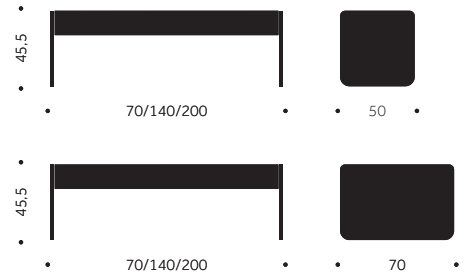

TILLÄGG FÖR

Standardbets/ täcklack per Soffa
Gavlar i laminat

1400
Offereras

INTER BENCH

DESIGN TIM ALPEN

Balzar Beskow

Stomme: Fanérade gavlar 30 mm
massiva gavel
Stativ: Gavel, träben
Ytbehandling: Lackad, täcklackad
Stoppning: Kallsaum
Klädsel: Tyg/Skinn

	HEL GAVEL EXKL TYG	INKL TYG	TYGÅTGÅNG	VIKT
INTER 2 SITS BREDD 50 CM	15500	16280	1,5/2 st	
INTER 3 SITS BREDD 50 CM	16800	17880	2.1/2 st	
INTER 2 SITS BREDD 70 CM	14600	16150	1,5/1 st	
INTER 3 SITS BREDD 70 CM	16070	18220	2.1/1 st	