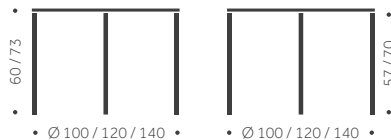

UNDERREDE METALL STANDARDLACK

B-24 R	FANÉR BJÖRK	FANÉR EK, ASK	LAMINAT	DESKTOP	KUBIK/ ST	VIKT
Ø 100 cm	8520	8520	8380	9620		
Ø 120 cm	11200	11200	11060	12160		
Ø 140 cm	13880	13880	Offereras	14850		

TILLÄGG FÖR

Laminat, linoleum, annan färg än standard
Betsad / täcklackad skiva
Andra bordshöjder

offereras
550
offereras