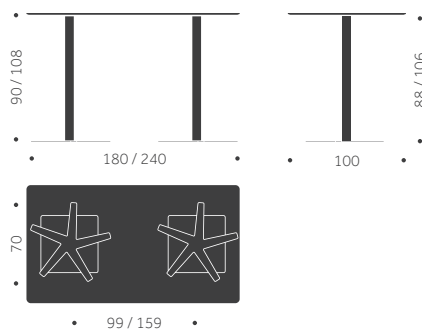

B-55 H	BJÖRK	EK ASK	LAMINAT	DESKTOP	KUBIK/ ST	VIKT
180x100 cm	18920	18920	19490	20610		
240x100 cm	20000	20000	20970	22400		

TILLÄGG FÖR

Laminat, linoleum, annan färg än standard

Kromat underrede för bord upp till 180cm

Kromat underrede för bord 240cm

Oljad skiva

Massiv skiva i bok, björk och ek

offereras

offereras

offereras

1200

offereras