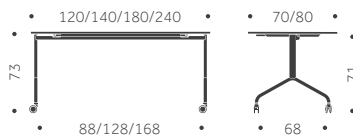

Laminat, linoleum, annan färg än standard	offereras
Betsat / täcklackat bord	1100
Betsat / täcklackat underrede	550
Betsad / täcklackad skiva	550

MOBIL

DESIGN TIM ALPEN

Balzar Beskow

Träslag: Björk, ek, ask
Ytbehandling: Lackad, betsad
Skivbeläggning: Faner, laminat,
Stativ: Metall
Skiva: 19 mm MDF, kantlist 1 mm
Hörnradie: 60 mm
Höjd: 73 cm