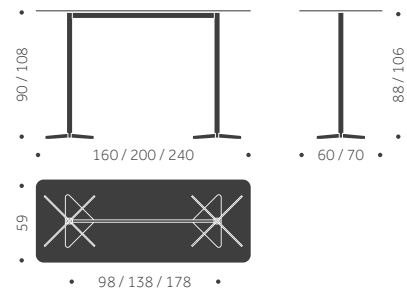

UNITE M4 HIGH - HÖJD 90, 108 CM	BJÖRK, EK, ASK	LAMINAT	DESKTOP	KUBIK/ ST	VIKT
160x60 cm	10950	11450	12110		
160x70 cm	11180	11660	12140		
200x60 cm	11670	11890	12920		
200x70 cm	11880	12090	12950		
240x60 cm	11770	12510	13730		
240x70 cm	11960	12720	13760		

TILLÄGG FÖR

Laminat, linoleum, annan färg än standard	offereras
Kromat underrede Unite M2 high	offereras
Kromade fötter per bord Unite M2 high	offereras
Kromat underrede Unite M4 high	offereras
Kromade fötter per bord Unite M4 high	offereras
Standardbets / täcklack per skiva	550
Oljad skiva	1100
Urtag i skiva med dubbelbom	3630
Urtag i skiva med dubbelbom och kabeldike	4570
Dubbelbom utan urtag	2550
Lucka i bord i skivans material	offereras