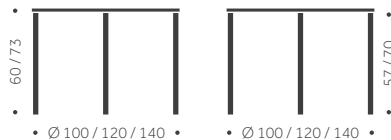

TILLÄGG FÖR

Laminat, linoleum, annan färg än standard	offereras
Betsad / täcklackad skiva	550
Andra bordshöjder	offereras
Hjul integrerat i ett benpar	offereras

B-25 R

DESIGN TIM ALPEN

Balzar Beskow

Träslag: Björk, ek, ask
Ytbehandling: Lackad, betsad
Skivbeläggning: Faner, laminat,
linoleum.
Skiva: 30 mm SPP, kantlist 1 mm
Höjd: 73 cm