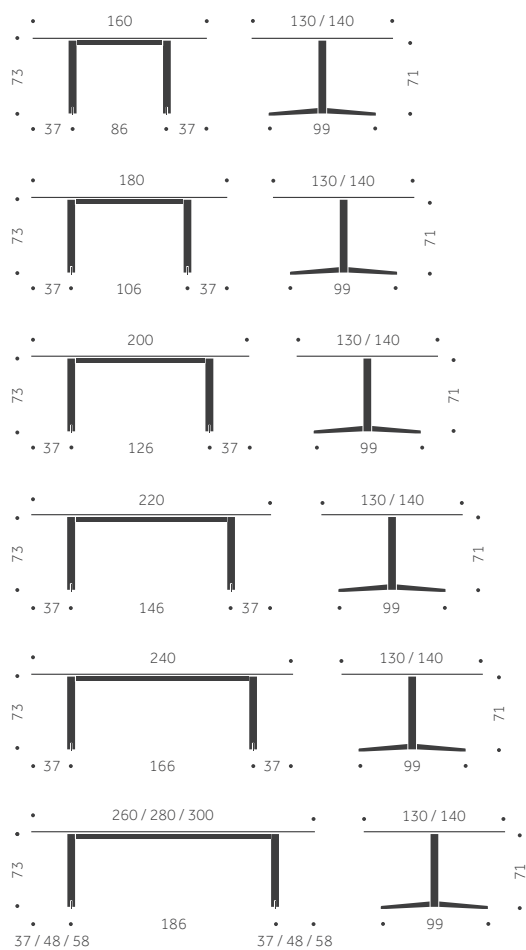

HÖJD 73 CM	BJÖRK, EK, ASK	LAMINAT	DESKTOP	KUBIK/ ST	VIKT
180x130 cm	22130	22390	23790		
180x140 cm	22390	Offereras	23990		
200x130 cm	22470	22820	24820		
200x140 cm	22880	Offereras	25020		
220x130 cm	22740	23350	25700		
220x140 cm	23220	Offereras	25890		
240x130 cm	23260	23970	26670		
240x140 cm	23910	Offereras	26970		
260x130 cm	23960	24720	27910		
260x140 cm	24440	Offereras	28110		
280x130 cm	24560	25520	28630		
280x140 cm	25130	Offereras	28830		
300x130 cm	25640	26220	29610		
300x140 cm	26180	Offereras	29810		