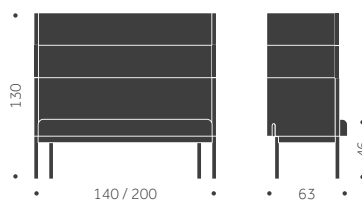

BUILDING SOFFA NR 3 HIGH

140 CM
200 CM

3S RAKT AVSLUT
3C RUNDAT AVSLUT

EXKL TYG

30540
41140

INKL TYG

37470
48940

KUBIK/ ST

VIKT

TYGÅTGÅNG

7,1m/1st
8,0m/1st
Alla delar
i samma tyg

TILLÄGG FÖR