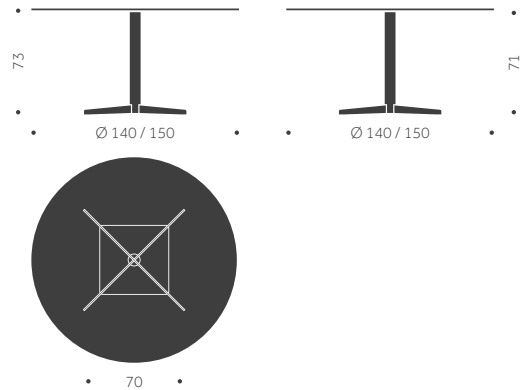

UNITE XL4R - HÖJD 73 CM

Ø 140 cm
Ø 150 cm

BJÖRK, EK, ASK

11900
12510

LAMINAT

Offereras
Offereras

DESKTOP

13800
14830