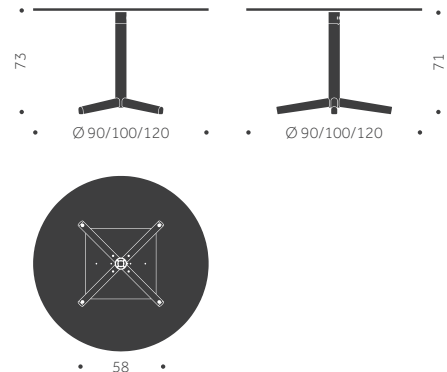

Träslag: Björk, ek, ask
Ytbehandling: Lackad, betsad
Skivbeläggning: Faner, laminat, linoleum.
Underrede: Björk, ask, ek
Skiva: 22 mm MDF, kantlist 1 mm
Hörnradi: 70 mm
Höjd: 55, 60, 73 cm