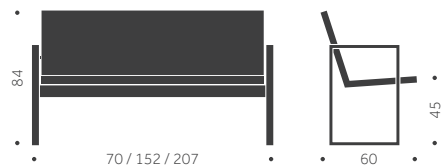

SO-370 A	BJÖRK	ASK	EK	KUBIK/ST	TYGÅTGÅNG
70 cm	14840	15320	16120		
152 cm	20500	24380	26270		
207 cm	23470	29300	31200		

SO-370 B	EXKL. TYG	INKL. TYG	EXKL. TYG	INKL. TYG	EXKL. TYG	INKL. TYG	KUBIK/ST	TYGÅTGÅNG
70 cm	17070	17340	18420	18690	19210	19480		0,80/3
152 cm	23550	24070	27460	27980	29360	29880		1,55/3
207 cm	26450	27160	32390	33100	34300	35010		2,10/3

SO-370 C	EXKL. TYG	INKL. TYG	EXKL. TYG	INKL. TYG	EXKL. TYG	INKL. TYG	KUBIK/ST	TYGÅTGÅNG
70 cm	18930	19200	20270	20540	21170	21440		0,80/1
152 cm	25390	25910	29460	29980	31360	31880		1,55/1
207 cm	28270	28980	34300	35010	36200	36910		2,10/1

TILLÄGG FÖR

Standardbets per soffa	1440
Oljning per soffa	2190
Fastsättning i golv per soffa	1440
Extra armstöd	3020
Utförande i ek, avtagbar klädsel	offereras