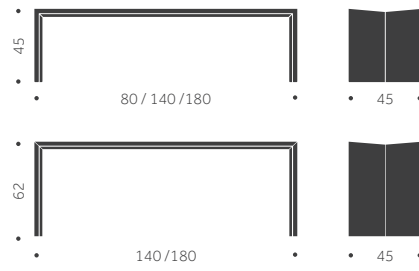

BJÖRK	ASK	EK	KUBIK/ST	VIKT
80 cm	12660	13800	14420		
140 cm	14610	15920	17000		
180 cm	15910	17330	18280		

TILLÄGG FÖR

Standardbets/ täcklack per bänk	1440
Oljning per bänk	2190
Fastsättning i golv	1440