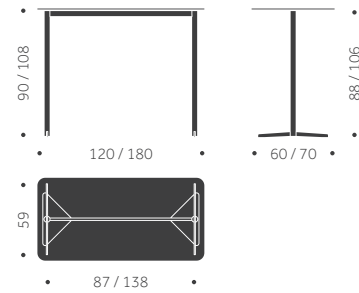

UNITE M2 HIGH - HÖJD 90, 108 CM	BJÖRK, EK, ASK	STANDARD LAMINAT	DESKTOP	KUBIK/ ST	VIKT
120x60 cm	10360	10250	11190		
120x70 cm	10600	10490	11610		
180x60 cm	10890	10770	12390		
180x70 cm	11270	11150	12420