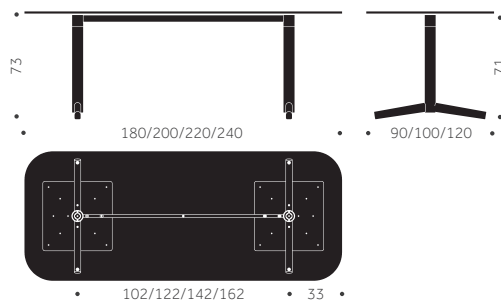

HÖJD 73 CM	BJÖRK UNDERREDE			ASK UNDERREDE			EK UNDERREDE		
	BJÖRK FANÉR	LAMINAT	DESKTOP	ASK FANÉR	LAMINAT	DESKTOP	EK FANÉR	LAMINAT	DESKTOP
180x90 cm	18250	19080	20510	18420	19230	20660	19970	20800	22230
180x100 cm	18520	19350	20820	18690	19520	20970	20270	21100	22560
180x120 cm	19800	20690	22260	20000	20890	22440	21670	22570	24110
200x90 cm	18680	19640	21220	18790	19750	21320	20400	21360	22940
200x100 cm	18960	19930	21540	19070	20040	21640	20700	21680	23280
200x120 cm	20270	21310	23030	20400	21440	23150	22130	23190	24880
220x90 cm	19100	20190	21930	19210	20300	22040	20840	21920	23660
220x100 cm	19380	20490	22260	19500	20610	22370	21150	22250	24010
220x120 cm	20720	21910	23800	20870	22050	23940	22610	23780	25670
240x90 cm	19520	20750	22650	19630	20870	22750	21240	22480	24370
240x100 cm	19810	21060	22990	19930	21180	23090	21560	22810	24730
240x120 cm	21180	22530	24590	21320	22660	24710	23050	24390	26440
300x90 cm	20790	22440	24810	20890	22550	24920	22510	24160	26530
300x100 cm	21090	22770	25180	21200	22890	25290	22840	24520	26920
300x120 cm	22560	24350	26930	22680	24490	27060	24410	26220	28790

TILLÄGG FÖR

Laminat, linoleum, annan färg än standard	offereras
Betsat / pigmentackat bord	1100
Betsat / pigmentackat underrede	550
Betsat / pigmentackad skiva	550
Höjd lägre än 73 cm, per bord	1160