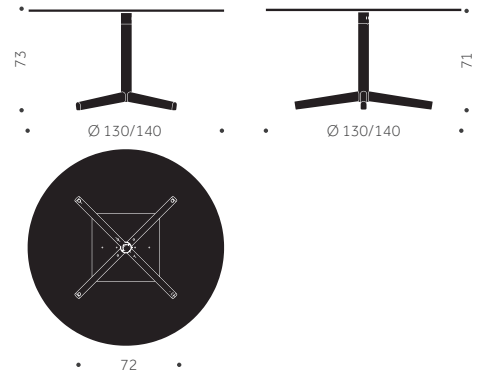

HÖJD 73 CM	BJÖRK UNDERREDE			ASK UNDERREDE			EK UNDERREDE		
	FANÉR	LAMINAT	DESKTOP	FANÉR	LAMINAT	DESKTOP	FANÉR	LAMINAT	DESKTOP
Ø 130 cm	14340	Offereras	16070	14670	Offereras	16290	15450	Offereras	17040
Ø 140 cm	15190	Offereras	16950	15490	Offereras	17220	16020	Offereras	17970

TILLÄGG FÖR

Laminat, linoleum, annan färg än standard
Betsat / pigmentackat bord
Betsat / pigmentackat underrede
Betsat / pigmentackad skiva
Höjd lägre än 73 cm, per bord

offereras
1100
550
550
590