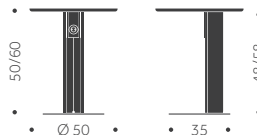

FIGURIN

Ø 50 cm

BJÖRK

7470

ASK

7520

EK

7670

KUBIK/ ST

VIKT

TILLÄGG FÖR

Täcklack annan färg än svart och vit

Textilkabel annan färg

Dubbel USB uttag istället för jordat

1100

offereras

offereras