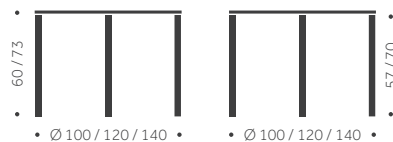

B-15 R

Ø 100 cm
Ø 120 cm
Ø 140 cm

BJÖRK, UNDERREDE

FANÉR BJÖRK	LAMINAT	DESKTOP
7650	8040	8100
8700	9220	10150
12250	Offereras	12880

EK, ASK UNDERREDE

FANÉR EK, ASK	LAMINAT	DESKTOP
9030	9450	9710
10840	10840	11650
12900	Offereras	14090