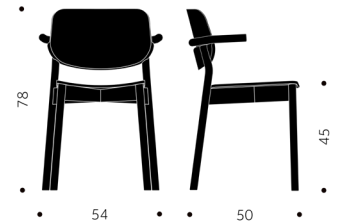

GBG

DESIGN SAMI KALLIO

Stomme i trä, sittskal i formpressat trä. Filtassar med rörnät som standard. Betsningsvarianter: Sits, rygg, underrede, hela stolen.

A

B

	BJÖRK	EXKL. TYG	INKL. TYG	KUBIK/ST	VIKT	TYGÅTGÅNG
GBG A Helt i trä	3450				5.2 kg	
GBG B Klädd sits		3890	4200		5.5 kg	0,6m/2
	ASK	EXKL. TYG	INKL. TYG	KUBIK/ST	VIKT	TYGÅTGÅNG
GBG A Helt i trä	3860				5.2 kg	
GBG B Klädd sits		4310	4620		5.5 kg	0,6m/2
TILLÄGG FÖR	PER STOL	EXKL. TYG	INKL. TYG			
Standardbets/ täcklack per stol	590					
Avtagbar klädsel med urinduk exkl. tyg		760				
Extra avtagbar klädsel		720	840			

BLOCK WOOD

DESIGN SAMI KALLIO

Balzar Beskow

Träslag: Björk, bok, ek, ask
Ytbehandling: Lackad, betsad
Sits: Trä, klädd sits
Utföranden:
A = Helt i trä
B = Klädd sits
C = Klädd sits och rygg

	BJÖRK	EXKL. TYG	INKL. TYG	KUBIK/ST	VIKT	TYGÅTGÅNG
BLOCK A Helt i trä	5440			0,00/0	5,0 kg	
BLOCK B Klädd sits		6040	6240	0,00/0	5,3 kg	1,0m/4st
BLOCK A Helt i trä	5870			0,00/0	5,0 kg	
BLOCK B Klädd sits		6380	6580	0,00/0	5,3 kg	1,0m/4st

BLOCK WOOD KS

DESIGN SAMI KALLIO

Träslag: Björk, bok, ek, ask
Ytbehandling: Lackad, betsad
Sits: Trä, klädd sits
Utföranden:
A = Helt i trä
B = Klädd sits
C = Klädd sits och rygg

	BJÖRK	EXKL. TYG	INKL. TYG	KUBIK/ST	VIKT	TYGÅTGÅNG
BLOCK A Helt i trä	7000			0,00/0	5,0 kg	
BLOCK B Klädd sits		7610	7810	0,00/0	5,3 kg	1,0m/4st
BLOCK A Helt i trä	7470			0,00/0	5,0 kg	
BLOCK B Klädd sits		8060	8260	0,00/0	5,3 kg	1,0m/4st
TILLÄGG FÖR	PER STOL	EXKL. TYG	INKL. TYG			
Standardbets/ täcklack per stol	590					
Avtagbar klädsel med urinduk exkl. tyg		860				
Extra avtagbar klädsel		650	940			