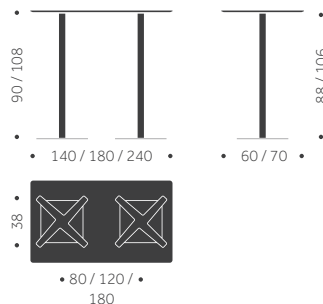

B-54 H	BJÖRK	EK ASK	LAMINAT	DESKTOP	KUBIK/ ST	VIKT
140x60	10750	10750	11440	13300		
140x70	11110	11110	11770	13680		
180x60	12260	12260	12150	13710		
180x70	12640	12640	12540	14070		
240x60	14900	14900	13120	16080		
240x70	15410	15410	13570	16570