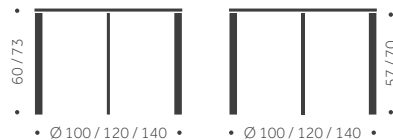

UNDERREDE METALL STANDARDLACK

B-26 R	FANÉR BJÖRK	FANÉR EK, ASK	LAMINAT	DESKTOP	KUBIK/ST	VIKT
Ø 100 cm	8720	8720	8930	9620		
Ø 120 cm	11210	11210	11070	11280		
Ø 140 cm	12930	12930	Offereras	13890		

TILLÄGG FÖR

Laminat, linoleum, annan färg än standard

offereras

Betsad / täcklackad skiva

550

Andra bordshöjder

offereras