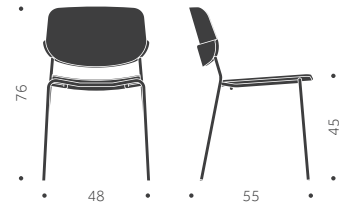

BLOCK WOOD

DESIGN SAMI KALLIO

Balzar Beskow

Träslag: Björk, bok, ek, ask
Ytbehandling: Lackad, betsad
Sits: Trä, klädd sits
Utföranden:
A = Helt i trä
B = Klädd sits
C = Klädd sits och rygg

	BJÖRK	EXKL. TYG	INKL. TYG	KUBIK/ST	VIKT	TYGÅTGÅNG
BLOCK A Helt i trä	5440			0,00/0	5,0 kg	
BLOCK B Klädd sits		6040	6240	0,00/0	5,3 kg	1,0m/4st
BLOCK A Helt i trä	5870			0,00/0	5,0 kg	
BLOCK B Klädd sits		6380	6580	0,00/0	5,3 kg	1,0m/4st

BLOCK WOOD KS

DESIGN SAMI KALLIO

Träslag: Björk, bok, ek, ask
Ytbehandling: Lackad, betsad
Sits: Trä, klädd sits
Utföranden:
A = Helt i trä
B = Klädd sits
C = Klädd sits och rygg

	BJÖRK	EXKL. TYG	INKL. TYG	KUBIK/ST	VIKT	TYGÅTGÅNG
BLOCK A Helt i trä	7000			0,00/0	5,0 kg	
BLOCK B Klädd sits		7610	7810	0,00/0	5,3 kg	1,0m/4st
BLOCK A Helt i trä	7470			0,00/0	5,0 kg	
BLOCK B Klädd sits		8060	8260	0,00/0	5,3 kg	1,0m/4st
TILLÄGG FÖR	PER STOL	EXKL. TYG	INKL. TYG			
Standardbets/ täcklack per stol	590					
Avtagbar klädsel med urinduk exkl. tyg		860				
Extra avtagbar klädsel		650	940			

BLOCK

DESIGN SAMI KALLIO

Balzar Beskow

Träslag: Björk, bok, ek, ask
Ytbehandling: Lackad, betsad
Sits: Trä, klädd sits
Utföranden:
A = Helt i trä
B = Klädd sits
C = Klädd sits och rygg

	BJÖRK	EXKL. TYG	INKL. TYG	KUBIK/ST	VIKT	TYGÅTGÅNG
BLOCK A Helt i trä	3240			0,00/0	5,0 kg	
BLOCK B Klädd sits		3840	4040	0,00/0	5,3 kg	1,0m/4st
BLOCK C Klädd sits och rygg		4260	4840		5,7 kg	0,8m/1st
	ASK	EXKL. TYG	INKL. TYG	KUBIK/ST	VIKT	TYGÅTGÅNG
BLOCK A Helt i trä	3540			0,00/0	5,0 kg	
BLOCK B Klädd sits		4130	4330	0,00/0	5,3 kg	1,0m/4st
BLOCK C Klädd sits och rygg		4520	5100			0,8m/1st