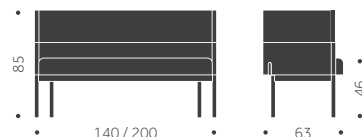

BUILDING SOFFA NR 1

DESIGN SAMI KALLIO

Balzar Beskow

Stomme: Metall
Stativ: Ben
Ytbehandling: Pulverlackad
Stoppling: Kallskum
Klädsel: Tyg/Skinn

BUILDING SOFFA NR 1 LOW

140 CM
200 CM

EXKL TYG

24790
30910

INKL TYG

29470
36370

KUBIK/ ST

VIKT

TYGÅTGÅNG

4,8m/1st
5,6/m1
Alla delar i
samma tyg.