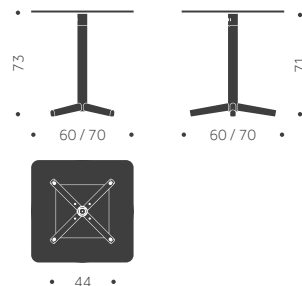

UNITE WOOD M4

DESIGN TIM ALPEN

Balzar Beskow

Träslag: Björk, ek, ask
Ytbehandling: Lackad, betsad
Skivbeläggning: Faner, laminat, linoleum.
Underrede: Björk, ask, ek
Skiva: 22 mm MDF, kantlist 1 mm
Hörnradie: 70 mm
Höjd: 55, 60, 73 cm