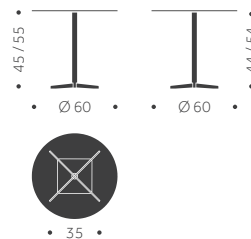

UNITE S4 - HÖJD 45, 55 CM

Ø 60 cm

**BJÖRK,
EK, ASK**

4620

LAMINAT

4840

DESKTOP

5120

KUBIK/ ST

VIKT

TILLÄGG FÖR

Laminat, linoleum, annan färg än standard

Kromat underrede Unite 4

Kromade fötter per bord Unite 4

Standardbets/ täcklack per skiva

Oljad skiva

offereras

offereras

offereras

550

1100