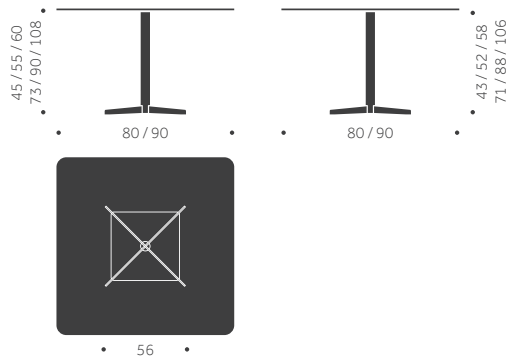

UNITE L4 - HÖJD 72 CM

80x80 cm
90x90 cm

**BJÖRK,
EK, ASK**

LAMINAT

DESKTOP

KUBIK/ ST

VIKT

**BJÖRK,
EK, ASK**

LAMINAT

DESKTOP

KUBIK/ ST

VIKT