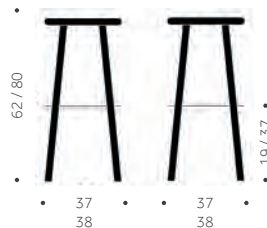

BLOCK KS

DESIGN SAMI KALLIO

Träslag: Björk, bok, ek, ask
Ytbehandling: Lackad, betsad
Sits: Trä, klädd sits
Utföranden:
A = Helt i trä
B = Klädd sits
C = klädd sits och rygg

	BJÖRK	EXKL. TYG	INKL. TYG	KUBIK/ST	VIKT	TYGÅTGÅNG
BLOCK KS A Helt i trä	3570			0,00/0	6,0 kg	
BLOCK KS B Klädd sits		4020	4220	0,00/0	6,3 kg	1,0m/4st
BLOCK KS C Klädd sits och rygg		4700	5280			0,8m/1st
	ASK	EXKL. TYG	INKL. TYG	KUBIK/ST	VIKT	TYGÅTGÅNG
BLOCK KS A Helt i trä	3890			0,00/0	6,0 kg	
BLOCK KS B klädd sits		4330	4530	0,00/0	6,3 kg	1,0m/4st
BLOCK KS C Klädd sits och rygg		4740	5320			0,8m/1st

S-293

Sitthöjd 37 cm

BJÖRK

2410

KUBIK/ST

0,35/6

VIKT

TYGÅTGÅNG

TILLÄGG FÖR

Standardbets / täcklack per stol
Vit laminat i sits och rygg S-293

PER STOL

590

EXKL. TYG

450

INKL. TYG

PALLAR & PUFFAR

PALL DISC

DESIGN TIM ALPEN

Balzar Beskow

I trä med
träsis, fotring
i metall. Höjd:
62, 80 cm
Utföranden:
A = Helt i trä
B = Klädd sits

HÖJD 62, 80 CM

PALL DISC

elt i trä

PALL DISC