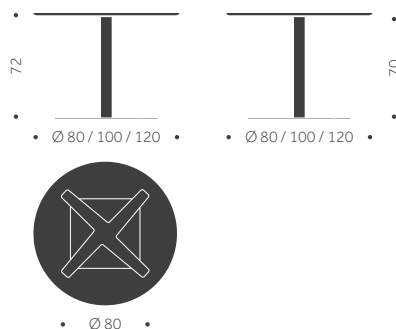

B-54 L	BJÖRK	EK ASK	LAMINAT	DESKTOP	KUBIK/ST	VIKT
80x80 cm	6700	6700	6800	7310		
90x90 cm	7430	7430	7430	8210		

B-54 R L	BJÖRK	EK ASK	LAMINAT	DESKTOP	KUBIK/ST	VIKT
Ø 80 cm	6700	6700	6800	7310		
Ø 100 cm	7740	7740	8240	9090		
Ø 120 cm	8120	8120	8240	10270		

TILLÄGG FÖR

Laminat, linoleum, annan färg än standard

Kromat underrede B-53, B-54

Högre höjd (90 eller 108 cm bordshöjd)

Lägre höjd (55 cm bordshöjd)

Oljad skiva

Massiv skiva i bok, björk och ek

offereras

offereras

offereras

offereras

1200

offereras