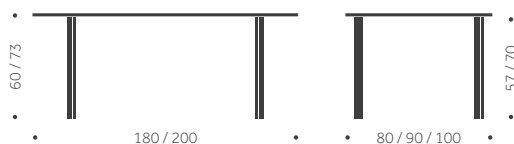

Träslag: Björk, ek, ask
Ytbehandling: Lackad, betsad
Skivbeläggning: Faner, laminat,
linoleum.
Skiva: 30 mm SPP, kantlist 2 mm
Höjd: 73 cm

B-14 OV

180x80 cm
180x90 cm
200x100 cm

BJÖRK, BOK UNDERREDE

FANÉR BJÖRK	LAMINAT	DESKTOP
9350	9280	10850
9580	9860	11480
10140	10730	12860