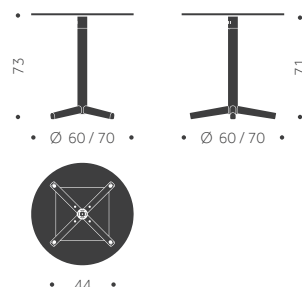

HÖJD 73 CM	BJÖRK UNDERREDE			ASK UNDERREDE			EK UNDERREDE		
	BJÖRK FANÉR	LAMINAT	DESKTOP	ASK FANÉR	LAMINAT	DESKTOP	EK FANÉR	LAMINAT	DESKTOP
Ø 60 cm	7600	7480	8420	8030	7910	8850	8360	8240	9170
Ø 70 cm	7670	7550	8470	8110	7980	8910	8430	8300	9230

TILLÄGG FÖR

Laminat, linoleum, annan färg än standard

Betsat / pigmentackat bord

Betsat / pigmentackat underrede

Betsat / pigmentackad skiva

Höjd lägre än 73 cm, per bord

offereras

1100

550

550

590