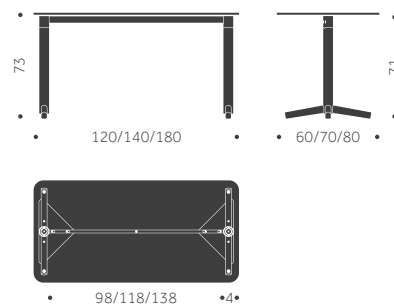

HÖJD 73 CM	BJÖRK UNDERREDE			ASK UNDERREDE			EK UNDERREDE		
	BJÖRK FANÉR	LAMINAT	DESKTOP	ASK FANÉR	LAMINAT	DESKTOP	EK FANÉR	LAMINAT	DESKTOP
120x60 cm	13340	13230	13850	13740	13630	14260	14330	14210	14830
120x70 cm	13430	13320	13950	13830	13720	14350	14420	14310	14940
120x80 cm	13520	13410	14040	13930	13810	14440	14510	14400	15040
140x60 cm	13880	13770	14340	14290	14170	14740	14870	14760	15320
140x70 cm	13980	13860	14430	14380	14270	14840	14980	14860	15420
140x80 cm	14070	13960	14520	14470	14360	14950	15080	14970	15520
180x60 cm	14770	14670	15300	15170	15070	15700	15760	15660	16270
180x70 cm	14870	14770	15400	15270	15170	15800	15860	15760	16390
180x80 cm	14980	14870	15500	15380	15270	15900	15970	15860	16500

TILLÄGG FÖR

Laminat, linoleum, annan färg än standard	offereras
Betsat / pigmentackat bord	1100
Betsat / pigmentackat underrede	550
Betsat / pigmentackad skiva	550
Höjd lägre än 73 cm, per bord	1160