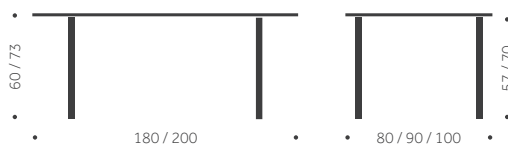

B-15 OV

180x80 cm
180x90 cm
200x100 cm

BJÖRK, BOK UNDERREDE

FANÉR BJÖRK	LAMINAT	DESKTOP
9990	9880	10730
10540	10420	11420
13780	13670	14700

EK, ASK UNDERREDE

FANÉR EK, ASK	LAMINAT	DESKTOP
10550	10740	12150
11120	11320	13240
14570	14460	15550

TILLÄGG FÖR

Laminat, linoleum, annan färg än standard	offereras
Betsat / täcklackat bord	1060
Betsat / täcklackat underrede	530
Betsad / täcklackad skiva	530
Andra bordshöjder	offereras