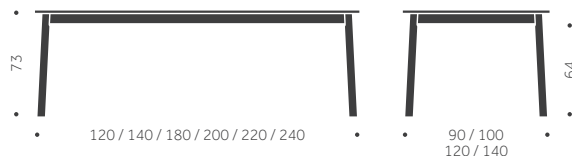

TILLÄGG FÖR

Laminat, linoleum, annan färg än standard	offereras
Betsat / täcklackat bord	1100
Betsat / täcklackat underrede	550
Betsad / täcklackad skiva	550

B-100 L

DESIGN TIM ALPEN

Balzar Beskow

Träslag: Björk, ek, ask
Ytbehandling: Lackad, betsad
Skivbeläggning: Faner, laminat, linoleum, .
Skiva: 25 mm SPP, kantlist 1 mm
Hörnradi: 80 mm
Sarghöjd: 65 mm
Höjd: 73 cm