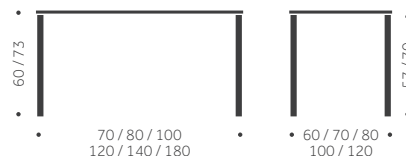

Laminat, linoleum, annan färg än standard
Betsad / täcklackad skiva
Andra bordshöjder

offereras
550
offereras

B-26

DESIGN TIM ALPEN

Balzar Beskow

Träslag: Björk, ek, ask
Ytbehandling: Lackad, betsad
Skivbeläggning: Faner, laminat,
linoleum.
Skiva: 30 mm SPP, kantlist 1 mm
Hörnradie 37 mm
Höjd: 73 cm