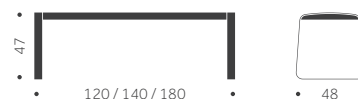

TILLÄGG FÖR

Standardbets/ täcklack per bänk	1440
Oljning per bänk	2190
Fastsättning i golv	1440

SB-420

DESIGN TIM ALPEN

Balzar Beskow

Träslag: Björk, bok, ek
Massivträ i sits.
Ytbehandling: Lackad, betsad
Sits: Trä

	BJÖRK BOK	ASK	EK	KUBIK/ST	VIKT
120 cm	15190	17070	19000		
140 cm	15710	18280	20030		
180 cm	16530	20030	22450		

SB-421

DESIGN TIM ALPEN

Träslag: Björk, bok, ek
Massivträ i sits.
Ytbehandling: Lackad, betsad
Sits: Trä