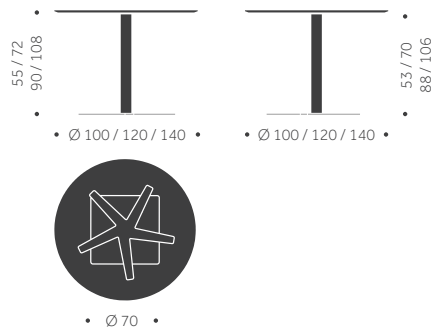

B-55 R	BJÖRK	EK ASK	LAMINAT	DESKTOP	KUBIK/ ST	VIKT
Ø 100 cm	9160	9160	9590	10510		
Ø 120 cm	9730	9730	10270	12510		

B-55 R XL

DESIGN TIM ALPEN

Träslag: Björk, ek, ask
Ytbehandling: Lackad, betsad
Skivbeläggning: Faner, laminat, linoleum.
Underrede: Metall standardlack, alt krom
Skiva: 22 mm MDF, kantlist 1 mm
Höjd: 72 cm