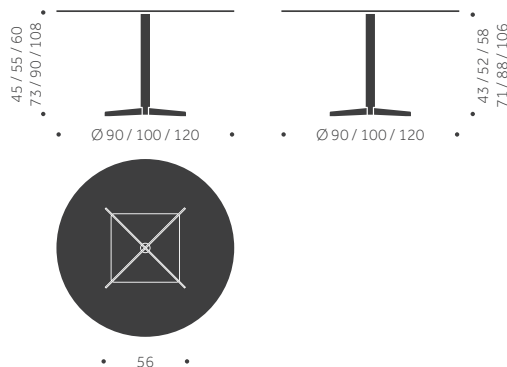

UNITE L4R - HÖJD 72 CM

Ø 90 cm
Ø 100 cm
Ø 120 cm

**BJÖRK,
EK, ASK**

LAMINAT

DESKTOP

KUBIK/ ST

VIKT

UNITE L4R - HÖJD 45, 55, 60, 90, 108 CM