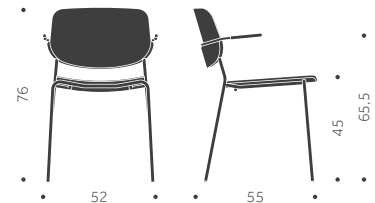

BLOCK WOOD KS

DESIGN SAMI KALLIO

Träslag: Björk, bok, ek, ask
Ytbehandling: Lackad, betsad
Sits: Trä, klädd sits
Utföranden:
A = Helt i trä
B = Klädd sits
C = Klädd sits och rygg

	BJÖRK	EXKL. TYG	INKL. TYG	KUBIK/ST	VIKT	TYGÅTGÅNG
BLOCK A Helt i trä	7000			0,00/0	5,0 kg	
BLOCK B Klädd sits		7610	7810	0,00/0	5,3 kg	1,0m/4st
BLOCK A Helt i trä	7470			0,00/0	5,0 kg	
BLOCK B Klädd sits		8060	8260	0,00/0	5,3 kg	1,0m/4st
TILLÄGG FÖR	PER STOL	EXKL. TYG	INKL. TYG			
Standardbets/ täcklack per stol	590					
Avtagbar klädsel med urinduk exkl. tyg		860				
Extra avtagbar klädsel		650	940			

BLOCK

DESIGN SAMI KALLIO

Balzar Beskow

Träslag: Björk, bok, ek, ask
Ytbehandling: Lackad, betsad
Sits: Trä, klädd sits
Utföranden:
A = Helt i trä
B = Klädd sits
C = Klädd sits och rygg

	BJÖRK	EXKL. TYG	INKL. TYG	KUBIK/ST	VIKT	TYGÅTGÅNG
BLOCK A Helt i trä	3240			0,00/0	5,0 kg	
BLOCK B Klädd sits		3840	4040	0,00/0	5,3 kg	1,0m/4st
BLOCK C Klädd sits och rygg		4260	4840		5,7 kg	0,8m/1st
	ASK	EXKL. TYG	INKL. TYG	KUBIK/ST	VIKT	TYGÅTGÅNG
BLOCK A Helt i trä	3540			0,00/0	5,0 kg	
BLOCK B Klädd sits		4130	4330	0,00/0	5,3 kg	1,0m/4st
BLOCK C Klädd sits och rygg		4520	5100			0,8m/1st

BLOCK KS

DESIGN SAMI KALLIO

Träslag: Björk, bok, ek, ask
Ytbehandling: Lackad, betsad
Sits: Trä, klädd sits
Utföranden:
A = Helt i trä
B = Klädd sits
C = klädd sits och rygg

	BJÖRK	EXKL. TYG	INKL. TYG	KUBIK/ST	VIKT	TYGÅTGÅNG
BLOCK KS A Helt i trä	3570			0,00/0	6,0 kg	
BLOCK KS B Klädd sits		4020	4220	0,00/0	6,3 kg	1,0m/4st
BLOCK KS C Klädd sits och rygg		4700	5280			0,8m/1st
	ASK	EXKL. TYG	INKL. TYG	KUBIK/ST	VIKT	TYGÅTGÅNG
BLOCK KS A Helt i trä	3890			0,00/0	6,0 kg	
BLOCK KS B klädd sits		4330	4530	0,00/0	6,3 kg	1,0m/4st
BLOCK KS C Klädd sits och rygg		4740	5320			0,8m/1st