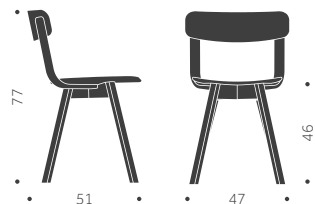

GBG

DESIGN SAMI KALLIO

Stomme i trä, sittskal i formpressat trä. Filtassar med rörnät som standard. Betsningsvarianter: Sits, rygg, underrede, hela stolen.

A

B

	BJÖRK	EXKL. TYG	INKL. TYG	KUBIK/ST	VIKT	TYGÅTGÅNG
GBG A Helt i trä	3450				5.2 kg	
GBG B Klädd sits		3890	4200		5.5 kg	0,6m/2
	ASK	EXKL. TYG	INKL. TYG	KUBIK/ST	VIKT	TYGÅTGÅNG
GBG A Helt i trä	3860				5.2 kg	
GBG B Klädd sits		4310	4620		5.5 kg	0,6m/2
TILLÄGG FÖR	PER STOL	EXKL. TYG	INKL. TYG			
Standardbets/ täcklack per stol	590					
Avtagbar klädsel med urinduk exkl. tyg		760				
Extra avtagbar klädsel		720	840			

BLOCK WOOD

DESIGN SAMI KALLIO

Balzar Beskow

Träslag: Björk, bok, ek, ask
Ytbehandling: Lackad, betsad
Sits: Trä, klädd sits
Utföranden:
A = Helt i trä
B = Klädd sits
C = Klädd sits och rygg

	BJÖRK	EXKL. TYG	INKL. TYG	KUBIK/ST	VIKT	TYGÅTGÅNG
BLOCK A Helt i trä	5440			0,00/0	5,0 kg	
BLOCK B Klädd sits		6040	6240	0,00/0	5,3 kg	1,0m/4st
BLOCK A Helt i trä	5870			0,00/0	5,0 kg	
BLOCK B Klädd sits		6380	6580	0,00/0	5,3 kg	1,0m/4st

BLOCK WOOD KS

DESIGN SAMI KALLIO

Träslag: Björk, bok, ek, ask
Ytbehandling: Lackad, betsad
Sits: Trä, klädd sits
Utföranden:
A = Helt i trä
B = Klädd sits
C = Klädd sits och rygg

	BJÖRK	EXKL. TYG	INKL. TYG	KUBIK/ST	VIKT	TYGÅTGÅNG
BLOCK A Helt i trä	7000			0,00/0	5,0 kg	
BLOCK B Klädd sits		7610	7810	0,00/0	5,3 kg	1,0m/4st
BLOCK A Helt i trä	7470			0,00/0	5,0 kg	
BLOCK B Klädd sits		8060	8260	0,00/0	5,3 kg	1,0m/4st
TILLÄGG FÖR	PER STOL	EXKL. TYG	INKL. TYG			
Standardbets/ täcklack per stol	590					
Avtagbar klädsel med urinduk exkl. tyg		860				
Extra avtagbar klädsel		650	940			