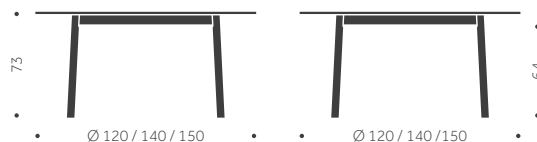

BJÖRK, UNDERREDE

EK, ASK UNDERREDE

B-100 L R	BJÖRK			EK, ASK		
	FANER BJÖRK	LAMINAT	DESKTOP	FANER EK, ASK	LAMINAT	DESKTOP
Ø 120 cm	12670	12880	13670	15600	15720	16370
Ø 140 cm	14940	Offereras	16070	17730	Offereras	19070
Ø 150 cm	15710	Offereras	17470	18960	Offereras	20550

TILLÄGG FÖR

Laminat, linoleum, annan färg än standard	offereras
Betsad / täcklackat bord	1100
Betsad / täcklackat underrede	550
Betsad / täcklackad skiva	550