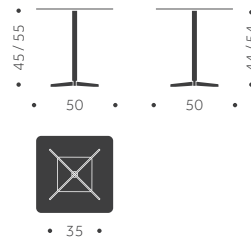

UNITE S4 - HÖJD 45, 55 CM

50x50 cm

**BJÖRK,
EK, ASK**

4470

LAMINAT

4600

DESKTOP

4790

KUBIK/ ST

VIKT