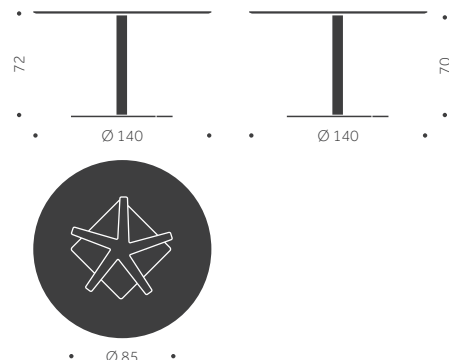

B-54 R XL	BJÖRK	EK ASK	LAMINAT	DESKTOP	KUBIK/ ST	VIKT
Ø 140 cm	14420	14420	Offereras	17410		

TILLÄGG FÖR

Laminat, linoleum, annan färg än standard

Kromat underrede B-54L/55

Högre höjd (90 eller 108 cm bordshöjd)

Lägre höjd (55 cm bordshöjd)

Oljad skiva

Massiv skiva i bok, björk och ek

offereras

offereras

offereras

offereras

1200

offereras