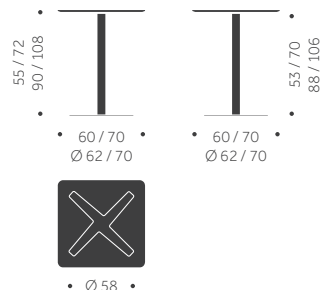

B-54	BJÖRK	EK ASK	LAMINAT	DESKTOP	KUBIK/ ST	VIKT
60x60 cm	5920	5920	5720	6030		
70x70 cm	6030	6030	5930	6180		

B-54 R	BJÖRK	EK ASK	LAMINAT	DESKTOP	KUBIK/ST	VIKT
Ø 62 cm	5920	5920	5720	6030		
Ø 70 cm	6030	6030	5930	6180