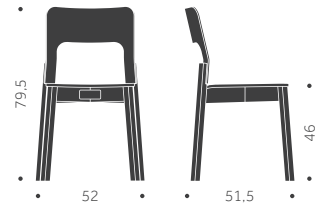

BLOCK KS

DESIGN SAMI KALLIO

Träslag: Björk, bok, ek, ask
Ytbehandling: Lackad, betsad
Sits: Trä, klädd sits
Utföranden:
A = Helt i trä
B = Klädd sits
C = klädd sits och rygg

	BJÖRK	EXKL. TYG	INKL. TYG	KUBIK/ST	VIKT	TYGÅTGÅNG
BLOCK KS A Helt i trä	3570			0,00/0	6,0 kg	
BLOCK KS B Klädd sits		4020	4220	0,00/0	6,3 kg	1,0m/4st
BLOCK KS C Klädd sits och rygg		4700	5280			0,8m/1st
	ASK	EXKL. TYG	INKL. TYG	KUBIK/ST	VIKT	TYGÅTGÅNG
BLOCK KS A Helt i trä	3890			0,00/0	6,0 kg	
BLOCK KS B klädd sits		4330	4530	0,00/0	6,3 kg	1,0m/4st
BLOCK KS C Klädd sits och rygg		4740	5320			0,8m/1st

Balzar Beskow

Stomme i massivträ. Skiktlimmad sits och rygg.
Betsningsvarianter: Rygg, sits, stomme, hela stolen

A

B

	BJÖRK, BOK	EXKL. TYG	INKL. TYG	KUBIK/ST	VIKT	TYGÅTGÅNG
KS-346 A Helt i trä	3210			0,48/4		
KS-346 B Klädd sits		3740	3990	0,48/4		0,50m/2st

STOL S-393

DESIGN TIM ALPEN

Stomme i massivträ. Skiktlimmad sits och rygg.
Betsningsvarianter: sits, rygg, stomme, hela stolen

A

B

	BJÖRK	EXKL. TYG	INKL. TYG	KUBIK/ST	VIKT	TYGÅTGÅNG
S-393 A Helt i trä	3230			0,48/5		
S-393 B Klädd sits		3830	4140	0,48/5		0,50m/2st

S-293

Sitthöjd 37 cm

BJÖRK

2410

KUBIK/ST

0,35/6

VIKT

TYGÅTGÅNG