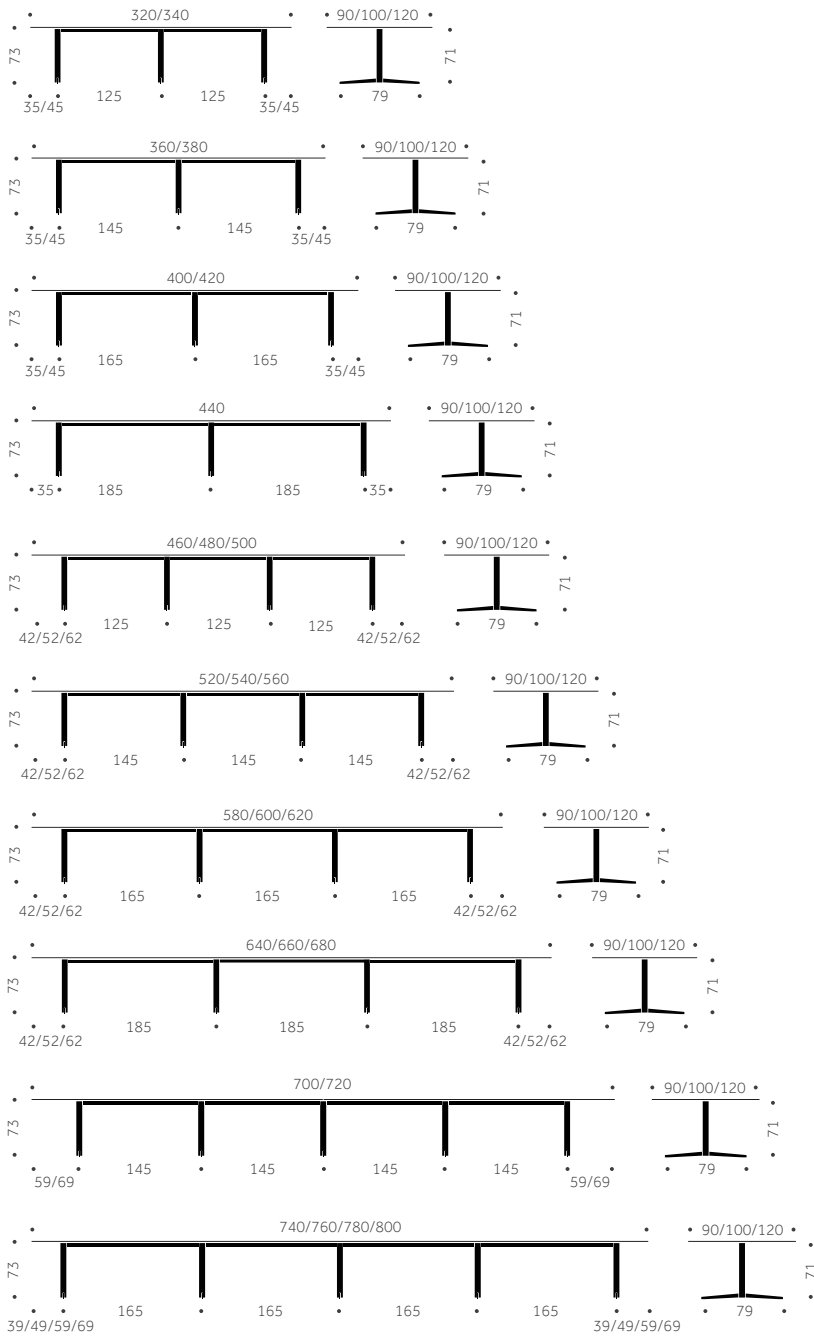

TILLÄGG FÖR

Laminat, linoleum, annan färg än standard	offereras	Över 440 cm	Över 500 cm
Kromat underrede Unite 2	offereras	offereras	offereras
Kromade fötter per bord Unite L2	offereras	offereras	
Standardbets / täcklackper skiva	550		
Oljad skiva	1110		
Urtag i skiva med dubbelbom	3630		
Urtag i skiva med dubbelbom och kabeldike	4570		
Dubbelbom utan urtag	2550		
Lucka i bord i skivans material, dubbelöppnad med dolda gångjärn, dubbelbom och kabeldike	5300