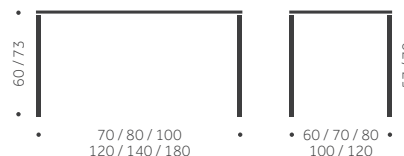

UNDERREDE METALL STANDARDLACK

B-24	FANÉR BJÖRK	FANÉR EK, ASK	LAMINAT	DESKTOP	KUBIK/ ST	VIKT
70x70 cm	7440	7440	7300	8260		
80x80 cm	7610	7610	7480	8610		
100x100 cm	8670	8670	8540	9500		
120x60 cm	9220	9220	9080	9500		
120x70 cm	9470	9470	9330	9890		
120x80 cm	9700	9700	9570	9930		
120x120cm	10900	10900	10760	11570		
140x60 cm	9500	9500	9360	10110		
140x70 cm	9710	9710	9580	10310		
140x80 cm	9920	9920	9790	10350		
180x70 cm	11280	11280	11140	12010		
180x80 cm	11480	11480	11350	12040		

TILLÄGG FÖR

Laminat, linoleum, annan färg än standard

offereras

Betsad / täcklackad skiva

550

Andra bordshöjder

offereras

Hjul integrerat i ett benpar

offereras