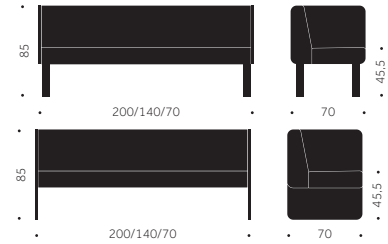

TILLÄGG FÖR

Standardbets/ täcklack per bänk	1180
Oljning per bänk	2130
Pigmenterad klarlack trä per plats S-3000	540

INTER SOFFA LOW

DESIGN TIM ALPEN

Balzar Beskow

Stomme: Fanérade gavlar 30 mm
Stativ: Gavel, träben
Ytbehandling: Lackad, täcklackad
Stoppning: Kallskum
Klädsel: Tyg/Skinn

	PÅ BEN EXKL TYG	INKL TYG	HEL GAVEL EXKL TYG	INKL TYG	TYGÅTGÅNG	VIKT
INTER 1 SITS	19220	20810	18970	20560	1,6 m/1 st	
INTER 2 SITS	21830	24710	21580	24460	2,9 m/1 st	
INTER 3 SITS	24400	28590	24150	28340	4,2 m/1 st	