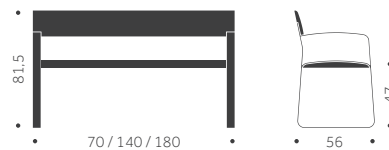

	BJÖRK BOK	ASK	EK	KUBIK/ST	VIKT
120 cm	15190	17070	19000		
140 cm	15710	18280	20030		
180 cm	16530	20030	22450		

SB-421

DESIGN TIM ALPEN

Träslag: Björk, bok, ek
Massivträ i sits.
Ytbehandling: Lackad, betsad
Sits: Trä

	BJÖRK BOK	ASK	EK	KUBIK/ST	VIKT
120 cm	18900	20780	22710		
140 cm	19420	21990	23740		
180 cm	20240	23740	26160		

TILLÄGG FÖR

Standardbets/ täcklack per bänk	1220
Oljning per bänk	2190
Fastsättning i golv	1440

SO-420

DESIGN TIM ALPEN

Balzar Beskow

Träslag: Björk, bok, ek
Massivträ i sits och rygg.
Ytbehandling: Lackad, betsad
Sits: Trä

	BJÖRK BOK	ASK	EK	KUBIK/ST	VIKT
70 cm	20160	23270	23940		
140 cm	22580	26380	29870		
180 cm	24590	29410	33250		