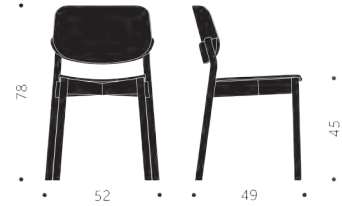

Ljudabsorberande

STOLAR

Stomme i trä, sittskal i formpressat trä. Filtassar med rörnät som standard. Betsningsvarianter: Sits, rygg, stomme, hela stolen.

A

B

	BJÖRK	EXKL. TYG	INKL. TYG	KUBIK/ST	VIKT	TYGÅTGÅNG
BETA A Helt i trä	3490				5.2 kg	
BETA B Klädd sits		3960	4260		5.5 kg	0,6m/2
	ASK	EXKL. TYG	INKL. TYG	KUBIK/ST	VIKT	TYGÅTGÅNG
BETA A Helt i trä	4130				5.2 kg	
BETA B Klädd sits		4620	4920		5.5 kg	0,6m/2

GBG

DESIGN SAMI KALLIO

Stomme i trä, sittskal i formpressat trä. Filtassar med rörnät som standard. Betsningsvarianter: Sits, rygg, underrede, hela stolen.

A

B

	BJÖRK	EXKL. TYG	INKL. TYG	KUBIK/ST	VIKT	TYGÅTGÅNG
GBG A Helt i trä	3450				5.2 kg	
GBG B Klädd sits		3890	4200		5.5 kg	0,6m/2
	ASK	EXKL. TYG	INKL. TYG	KUBIK/ST	VIKT	TYGÅTGÅNG
GBG A Helt i trä	3860				5.2 kg	
GBG B Klädd sits		4310	4620		5.5 kg	0,6m/2
TILLÄGG FÖR	PER STOL	EXKL. TYG	INKL. TYG			
Standardbets/ täcklack per stol	590					
Avtagbar klädsel med urinduk exkl. tyg		760				
Extra avtagbar klädsel		720	840			

BLOCK WOOD

DESIGN SAMI KALLIO

Balzar Beskow

Träslag: Björk, bok, ek, ask
Ytbehandling: Lackad, betsad
Sits: Trä, klädd sits
Utföranden:
A = Helt i trä
B = Klädd sits
C = Klädd sits och rygg

	BJÖRK	EXKL. TYG	INKL. TYG	KUBIK/ST	VIKT	TYGÅTGÅNG
BLOCK A Helt i trä	5440			0,00/0	5,0 kg	
BLOCK B Klädd sits		6040	6240	0,00/0	5,3 kg	1,0m/4st
BLOCK A Helt i trä	5870			0,00/0	5,0 kg	
BLOCK B Klädd sits		6380	6580	0,00/0	5,3 kg	1,0m/4st