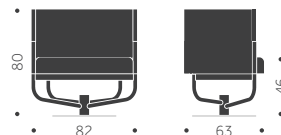

EXKL TYG	INKL TYG	KUBIK/ ST	VIKT	TYGÅTGÅNG
BUILDING SWIVEL NR 1	18600	21040	0,45		2,5m/1st Alla delar i samma tyg