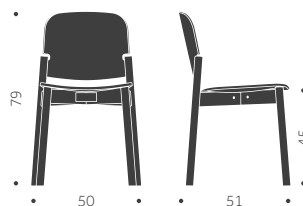

Ljudabsorberande

STOLAR

Stomme i trä, sittskal i formpressat trä. Filtassar med rörnät som standard. Betsningsvarianter: Sits, rygg, stomme, hela stolen.

A

B

	BJÖRK	EXKL. TYG	INKL. TYG	KUBIK/ST	VIKT	TYGÅTGÅNG
BETA A Helt i trä	3490				5.2 kg	
BETA B Klädd sits		3960	4260		5.5 kg	0,6m/2
	ASK	EXKL. TYG	INKL. TYG	KUBIK/ST	VIKT	TYGÅTGÅNG
BETA A Helt i trä	4130				5.2 kg	
BETA B Klädd sits		4620	4920		5.5 kg	0,6m/2

GBG

DESIGN SAMI KALLIO

Stomme i trä, sittskal i formpressat trä. Filtassar med rörnät som standard. Betsningsvarianter: Sits, rygg, underrede, hela stolen.

A

B

	BJÖRK	EXKL. TYG	INKL. TYG	KUBIK/ST	VIKT	TYGÅTGÅNG
GBG A Helt i trä	3450				5.2 kg	
GBG B Klädd sits		3890	4200		5.5 kg	0,6m/2
	ASK	EXKL. TYG	INKL. TYG	KUBIK/ST	VIKT	TYGÅTGÅNG
GBG A Helt i trä	3860				5.2 kg	
GBG B Klädd sits		4310	4620		5.5 kg	0,6m/2
TILLÄGG FÖR	PER STOL	EXKL. TYG	INKL. TYG			
Standardbets/ täcklack per stol	590					
Avtagbar klädsel med urinduk exkl. tyg		760				
Extra avtagbar klädsel		720	840			

BLOCK WOOD

DESIGN SAMI KALLIO

Balzar Beskow

Träslag: Björk, bok, ek, ask
Ytbehandling: Lackad, betsad
Sits: Trä, klädd sits
Utföranden:
A = Helt i trä
B = Klädd sits
C = Klädd sits och rygg

	BJÖRK	EXKL. TYG	INKL. TYG	KUBIK/ST	VIKT	TYGÅTGÅNG
BLOCK A Helt i trä	5440			0,00/0	5,0 kg	
BLOCK B Klädd sits		6040	6240	0,00/0	5,3 kg	1,0m/4st
BLOCK A Helt i trä	5870			0,00/0	5,0 kg	
BLOCK B Klädd sits		6380	6580	0,00/0	5,3 kg	1,0m/4st