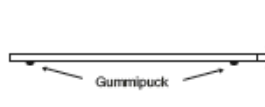

### PS05L Miljövänlig LACK

Total höjd inkl. skiva (mm)	Passar skivor upp till 700 mm	Pris
Soffhöjd 530	PS05L-530	2500
Bordshöjd 720	PS05L-720	3500
Barhöjd 900	PS05L-900	4000

Standardfärg är vit, svart och silver. Stativet går att få i alla tänkbara färger mot tillägg.

## PS 06 SERIEN

M = 580 mm  
L = 735 mm  
XL = 900 mm

12 mm