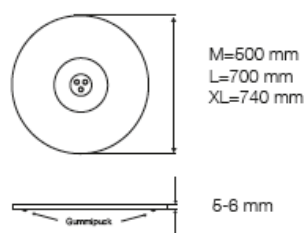

### PS02L Miljövänlig LACK

Total höjd inkl. skiva (mm)	Soffhöjd 530	Bordshöjd 720	Barhöjd 900	Ståhöjd 1080	Pris
Passar skivor upp till 700 mm	PS02L-530	PS02L-720	PS02L-900	PS02L-1080	2000
Passar skivor upp till 1000 mm	PS02L-530-L	PS02L-720-L	PS02L-900-L	x	2600
Passar skivor upp till 1200 mm	PS02L-530-XL	PS02L-720-XL	PS02L-900-XL	x	3400