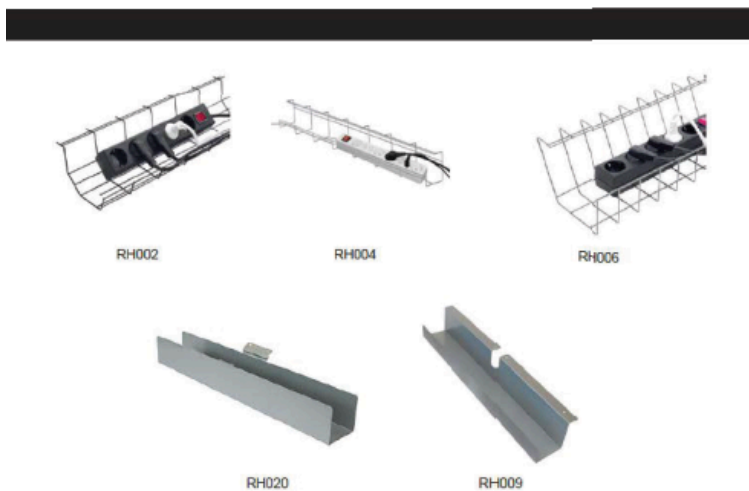

Pris ex. moms

140 kr
120 kr
140 kr
150 kr
Pris enl. offert
Pris enl. offert
Pris enl. offert