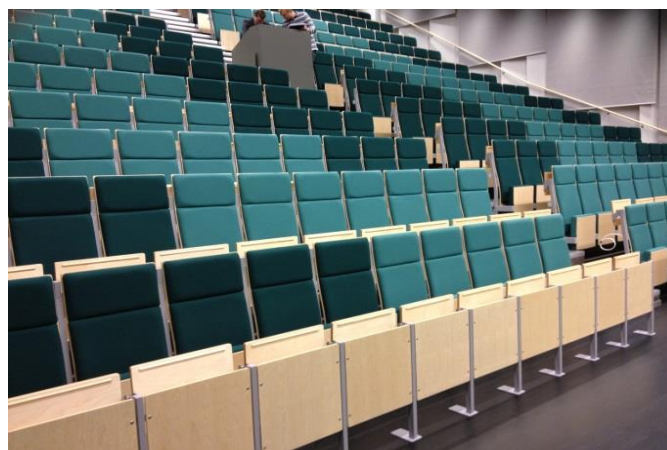

Bruttoprislista

2023-02-01

SITTMÖBLER – Stolar, karmstolar

GLOBUS

Stativ av skiktlimmad bok alt björk. Sits och rygg klädd ex tyg. Stoppning av 20 mm kallsaum. Stapel- och kopplingsbar. Kan förses med hjul på framben. Ekfanér offereras.

Tygåtgång 140/150 cm bredd: 0,65 m/1 st, 5,20 m/10 st
Tygåtgång 130 cm bredd: 0,65 m/1 st, 6,00 m/10 st

Utförande

Art.nr.

å- pris

PENNY

Stativ av skiktlimmad bok alt björk. Helklätt sittskal, klädd ex tyg. Hela ryggen klädd runtom. Stoppning av 20 mm kallsaum. Stapel- och kopplingsbar. Ekfanér offereras.