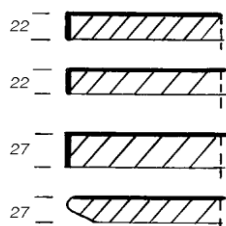

Tygåtgång 140/150 cm bredd: 0,65 m/1 st, 5,20 m/10 st
Tygåtgång 130 cm bredd: 0,65 m/1 st, 6,00 m/10 st

Utförande

Art.nr.

å- pris

PENNY

Stativ av skiktlimmad bok alt björk. Helklätt sittskal, klädd ex tyg. Hela ryggen klädd runtom. Stoppning av 20 mm kallsaum. Stapel- och kopplingsbar. Ekfanér offereras.

Karmstol

Bok, klädd ex tyg	<i>Volym: 0,42 m³/4 st</i>	4150.10	2.615,-
Björk, klädd ex tyg		4150.00	3.255,-
Bets		4150.15	offereras

Tillägg 30 mm brandhärdad kallsaum 30,-

Kopplingsbeslag fasta
Inborrade under armstöd, ej synliga. 9900.07 155,-

Tygåtgång 150 cm bredd: 0,65 m/1 st, 6,50 m/10 st
Tygåtgång 140 cm bredd: 0,90 m/1 st, 9,00 m/10 st
Skinnåtgång: 18 fot/stol

BORD

TYP AV BORDSSKIVA

- A:** 22 mm direktlaminat/bok, björk eller andra trä mönster
- B:** 22 mm bok- alt. björkfanerad skiva, 3 mm kantlist
- C:** 27 mm bok- alt. björkfanerad skiva, 3 mm kantlist
- D:** 27 mm bok- alt. björkfanerad skiva, snedskuren profil

Alla bord kan levereras med andra skivstorlekar

	<i>Utförande</i>	<i>Art.nr.</i>	<i>å-pris</i>	
SALUT	Ben av skiktlimmad bok. Höjd 73 cm. Kan anpassas till önskad höjd. Ben av björk offereras.			
	Bord			
	120x70 cm	A skiva C skiva	3045.78 3020.15	2.645,- 3.880,-
	140x70 cm	A skiva C skiva	3045.75 3020.30	2.795,- 4.200,-
	Halvcirkel			
	140x70 cm	A skiva C skiva	3045.80 3020.20	2.525,- 4.555,-
	Bord			
	70 cm diam	A skiva C skiva	3045.70 3020.05	2.190,- 3.010,-
	90 cm diam	A skiva C skiva	3045.74 3020.10	2.755,- 4.145,-
	120 cm diam	A skiva C skiva	3045.72 3020.07	3.155,- 5.515,-
	Kapning av ben/bord		+145,-	
	Andra storlekar och träslag		offereras	
	Endast stativ Höjd=710 mm/st		510,-	