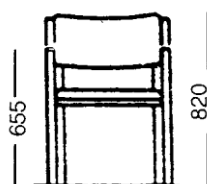

Bruttoprislista

2023-02-01

SITTMÖBLER – Stolar, karmstolar

GLOBUS

Stativ av skiktlimmad bok alt björk. Sits och rygg klädd ex tyg. Stoppning av 20 mm kallsaum. Stapel- och kopplingsbar. Kan förses med hjul på framben. Ekfanér offereras.

— 570 —

— 523 —

Stol

Bok, klädd ex tyg	<i>Volym: 0,42 m³/4 st</i>	4120.10	1.740,-
Björk, klädd ex tyg		4120.00	1.890,-
Bets		4120.15	offereras

Karmstol

Bok, klädd ex tyg	<i>Volym: 0,42 m³/4 st</i>	4125.12	1.740,-
Björk, klädd ex tyg		4125.00	1.890,-
Bets		4125.15	offereras

Tygåtgång 150 cm bredd: 0,65 m/1 st, 6,50 m/10 st
Tygåtgång 140 cm bredd: 0,90 m/1 st, 9,00 m/10 st
Skinnåtgång: 18 fot/stol

BORD

TYP AV BORDSSKIVA

- A:** 22 mm direktlaminat/bok, björk eller andra trä mönster
- B:** 22 mm bok- alt. björkfanerad skiva, 3 mm kantlist
- C:** 27 mm bok- alt. björkfanerad skiva, 3 mm kantlist
- D:** 27 mm bok- alt. björkfanerad skiva, snedskuren profil