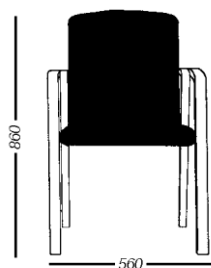

Tygåtgång 140/150 cm bredd: 0,65 m/1 st, 5,20 m/10 st
Tygåtgång 130 cm bredd: 0,65 m/1 st, 6,00 m/10 st

Utförande

Art.nr.

å- pris

PENNY

Stativ av skiktlimmad bok alt björk. Helklätt sittskal, klädd ex tyg. Hela ryggen klädd runtom. Stoppning av 20 mm kallsaum. Stapel- och kopplingsbar. Ekfanér offereras.

Karmstol

Bok, klädd ex tyg	<i>Volym: 0,42 m³/4 st</i>	4150.10	2.615,-
Björk, klädd ex tyg		4150.00	3.255,-
Bets		4150.15	offereras

Tillägg 30 mm brandhärdad kallsaum 30,-

Kopplingsbeslag fasta
Inborrade under armstöd, ej synliga. 9900.07 155,-

Tygåtgång 150 cm bredd: 0,65 m/1 st, 6,50 m/10 st
Tygåtgång 140 cm bredd: 0,90 m/1 st, 9,00 m/10 st
Skinnåtgång: 18 fot/stol

BORD

TYP AV BORDSSKIVA

- A:** 22 mm direktlaminat/bok, björk eller andra trä mönster
- B:** 22 mm bok- alt. björkfanerad skiva, 3 mm kantlist
- C:** 27 mm bok- alt. björkfanerad skiva, 3 mm kantlist
- D:** 27 mm bok- alt. björkfanerad skiva, snedskuren profil

Alla bord kan levereras med andra skivstorlekar

	<i>Utförande</i>	<i>Art.nr.</i>	<i>å-pris</i>	
SALUT	Ben av skiktlimmad bok. Höjd 73 cm. Kan anpassas till önskad höjd. Ben av björk offereras.			
	Bord			
	120x70 cm	A skiva C skiva	3045.78 3020.15	2.645,- 3.880,-
	140x70 cm	A skiva C skiva	3045.75 3020.30	2.795,- 4.200,-
	Halvcirkel			
	140x70 cm	A skiva C skiva	3045.80 3020.20	2.525,- 4.555,-
	Bord			
	70 cm diam	A skiva C skiva	3045.70 3020.05	2.190,- 3.010,-
	90 cm diam	A skiva C skiva	3045.74 3020.10	2.755,- 4.145,-
	120 cm diam	A skiva C skiva	3045.72 3020.07	3.155,- 5.515,-
	Kapning av ben/bord		+145,-	
	Andra storlekar och träslag		offereras	
	Endast stativ Höjd=710 mm/st		510,-	