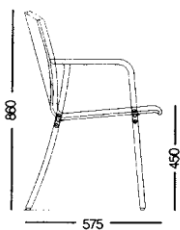

Tygåtgång 140/150 cm bredd: 0,65 m/1 st, 5,20 m/10 st
Tygåtgång 130 cm bredd: 0,65 m/1 st, 6,00 m/10 st

Utförande

Art.nr.

å- pris

PENNY

Stativ av skiktlimmad bok alt björk. Helklätt sittskal, klädd ex tyg. Hela ryggen klädd runtom. Stoppning av 20 mm kallsaum. Stapel- och kopplingsbar. Ekfanér offereras.

Karmstol

Bok, klädd ex tyg	<i>Volym: 0,42 m³/4 st</i>	4150.10	2.615,-
Björk, klädd ex tyg		4150.00	3.255,-
Bets		4150.15	offereras

Tillägg 30 mm brandhärdad kallsaum 30,-

Kopplingsbeslag fasta
Inborrade under armstöd, ej synliga. 9900.07 155,-

Tygåtgång 150 cm bredd: 0,65 m/1 st, 6,50 m/10 st
Tygåtgång 140 cm bredd: 0,90 m/1 st, 9,00 m/10 st
Skinnåtgång: 18 fot/stol

BORD

TYP AV BORDSSKIVA

- A:** 22 mm direktlaminat/bok, björk eller andra trä mönster
- B:** 22 mm bok- alt. björkfanerad skiva, 3 mm kantlist
- C:** 27 mm bok- alt. björkfanerad skiva, 3 mm kantlist
- D:** 27 mm bok- alt. björkfanerad skiva, snedskuren profil

Alla bord kan levereras med andra skivstorlekar

	<i>Utförande</i>	<i>Art.nr.</i>	<i>å-pris</i>	
SALUT	Ben av skiktlimmad bok. Höjd 73 cm. Kan anpassas till önskad höjd. Ben av björk offereras.			
	Bord			
	120x70 cm	A skiva C skiva	3045.78 3020.15	2.645,- 3.880,-
	140x70 cm	A skiva C skiva	3045.75 3020.30	2.795,- 4.200,-
	Halvcirkel			
	140x70 cm	A skiva C skiva	3045.80 3020.20	2.525,- 4.555,-
	Bord			
	70 cm diam	A skiva C skiva	3045.70 3020.05	2.190,- 3.010,-
	90 cm diam	A skiva C skiva	3045.74 3020.10	2.755,- 4.145,-
	120 cm diam	A skiva C skiva	3045.72 3020.07	3.155,- 5.515,-
	Kapning av ben/bord		+145,-	
	Andra storlekar och träslag		offereras	
	Endast stativ Höjd=710 mm/st		510,-	