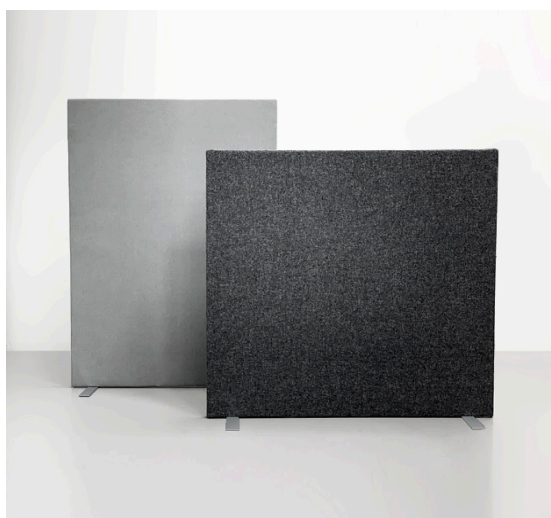

AKUFLOOR-30, golvsärm 30 mm tjock MÖBELFAKTA

Art.nr.	Mått	Tyg A	Tyg B	Tyg C	Tyg D	Tyg E	Rec	fästen

Golvsärm - 1200 mm hög, raka hörn, tjocklek 30 mm (radie R5/R5)

302003	800x1200	2967	3295	4312	3986	4736	3831	2
302004	1000x1200	3192	3662	4680	4598	5148	3063	2
302005	1200x1200	3457	4047	5227	5227	5785	4970	2

Golvsärm - 1400 mm hög, raka hörn, tjocklek 30 mm (radie R5/R5)

302008	800x1400	3210	3496	4448	4285	5910	4110	2
302009	1000x1400	3441	3858	5005	4842	6142	4626	2
302010	1200x1400	3595	4175	5404	5404	6296	5137	2

Golvsärm - 1600 mm hög, raka hörn, tjocklek 30 mm (radie R5/R5)

302013	800x1600	3416	3725	5541	4562	6545	4377	2
302014	1000x1600	3680	4119	6017	5202	6885	4965	2
302015	1200x1600	3994	4525	6293	5804	7166	5525	2

Golvsärm - 1800 mm hög, raka hörn, tjocklek 30 mm (radie R5/R5)

302018	800x1800	3636	3967	6256	4951	7295	4735	2
302019	1000x1800	3881	4734	6502	6502	7327	6120	2
302020	1200x1800	4184	5037	6805	6805	7630	6423	2

AKUFLOOR-40, golvsärm 40 mm tjock

Akufloor kan även leveras 40 mm tjock. Pris efter förfrågan

Övriga mått och dimensioner offereras mot förfrågan