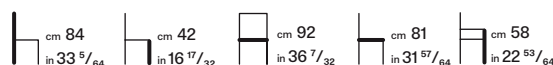

SEDUTA E SCHIENALE / SEAT AND BACKREST

FIDIVI Jet, FLUKSO Secret	€ 1597,00
ABITEX Magnum, SPRADLING Valencia*, FLUKSO Eve	€ 1651,00
SPRADLING Silvertex*, FLUKSO Superb, GABRIEL Step, Step Melange	€ 1705,00
GABRIEL Focus, Focus Melange, Focus Royal, Rouse	€ 1813,00
KVADRAT Relate, Field 2, FRANCO FABBRI St Moritz	€ 1846,00
KVADRAT Remix 3, Re-wool, Canvas 2, ONE MARIO SIRTORI Orsetto	€ 1949,00
KVADRAT Steelcut Trio 3, Steelcut 3, Steelcut Quartet, L'OPIFICIO NoFire	€ 1972,00
KVADRAT Hero 2, Harald 3, Fiord 2	€ 1989,00
KVADRAT Divina MD, Divina Melange 3, Hallingdal 65	€ 2035,00
KVADRAT Vidar 4	€ 2087,00
KVADRAT Gentle 2	€ 2346,00
POLO Pelle / Leather	€ 2145,00
SOFTY Pelle / Leather	€ 2401,00
Tessuto cliente (COM) / Customer's own fabric (COM)	€ 1564,00
Pelle cliente (COL) / Customer's own leather (COL)	€ 1664,00