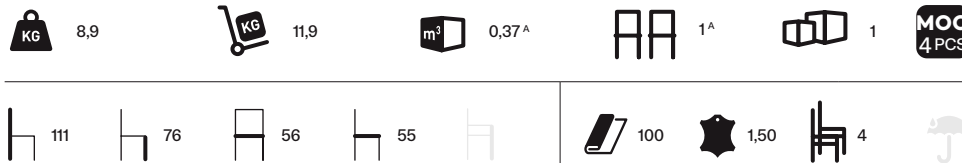

SEDUTA / SEAT	FUSTO / FRAME	
	CRO/VER	GAL
FIDIVI Jet, FLUKSO Secret	€ 444,00	€ 504,00
ABITEX Magnum, SPRADLING Valencia*, FLUKSO Eve	€ 464,00	€ 524,00
SPRADLING Silvertex*, FLUKSO Superb, GABRIEL Step, Step Melange	€ 484,00	€ 544,00
GABRIEL Focus, Focus Melange, Focus Royal, Rouse	€ 524,00	€ 584,00
KVADRAT Relate, Field 2, FRANCO FABBRI St Moritz	€ 537,00	€ 597,00
KVADRAT Remix 3, Re-wool, Canvas 2, ONE MARIO SIRTORI Orsetto	€ 575,00	€ 635,00
KVADRAT Steelcut Trio 3, Steelcut 3, Steelcut Quartet, L'OPIFICIO NoFire	€ 583,00	€ 643,00
KVADRAT Hero 2, Harald 3, Fiord 2	€ 590,00	€ 650,00
KVADRAT Divina MD, Divina Melange 3, Hallingdal 65	€ 607,00	€ 667,00
KVADRAT Vidar 4	€ 626,00	€ 686,00
KVADRAT Gentle 2	€ 722,00	€ 782,00
POLO Pelle / Leather	€ 551,00	€ 611,00
SOFTY Pelle / Leather	€ 643,00	€ 703,00
Tessuto cliente (COM) / Customer's own fabric (COM)	€ 408,00	€ 468,00
Pelle cliente (COL) / Customer's own leather (COL)	€ 428,00	€ 488,00