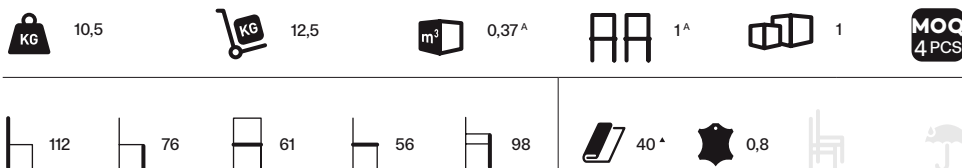

Sled stool with steel frame, polypropylene shell and upholstered seat with flame-retardant polyurethane foam.

SEDUTA / SEAT (SCHIENALE IN POLIPOPILENE - POLYPROPYLENE BACKREST)	FUSTO / FRAME	
	CRO/VER	GAL
FIDIVI Jet, FLUKSO Secret	€ 397,00	€ 457,00
ABITEX Magnum, SPRADLING Valencia*, FLUKSO Eve	€ 405,00	€ 465,00
SPRADLING Silvertex*, FLUKSO Superb, GABRIEL Step, Step Melange	€ 413,00	€ 473,00
GABRIEL Focus, Focus Melange, Focus Royal, Rouse	€ 429,00	€ 489,00
KVADRAT Relate, Field 2, FRANCO FABBRI St Moritz	€ 434,00	€ 494,00
KVADRAT Remix 3, Re-wool, Canvas 2, ONE MARIO SIRTORI Orsetto	€ 449,00	€ 509,00
KVADRAT Steelcut Trio 3, Steelcut 3, Steelcut Quartet, L'OPIFICIO NoFire	€ 453,00	€ 513,00
KVADRAT Hero 2, Harald 3, Fiord 2	€ 455,00	€ 515,00
KVADRAT Divina MD, Divina Melange 3, Hallingdal 65	€ 462,00	€ 522,00
KVADRAT Vidar 4	€ 470,00	€ 530,00
KVADRAT Gentle 2	€ 508,00	€ 568,00
POLO Pelle / Leather	€ 478,00	€ 538,00
SOFTY Pelle / Leather	€ 519,00	€ 579,00
Tessuto cliente (COM) / Customer's own fabric (COM)	€ 383,00	€ 443,00
Pelle cliente (COL) / Customer's own leather (COL)	€ 403,00	€ 463,00