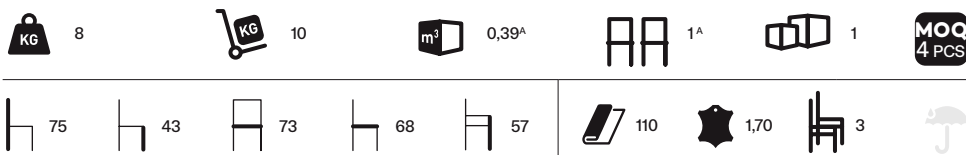

KIYUMI FABRIC LO

DESIGN: TOMOYA TABUCHI

ART. 1165

Poltrona lounge con braccioli a 4 gambe con fusto in acciaio verniciato, sedile e schienale in multistrato di faggio con espanso ignifugo, tappezzati.

Lounge chair with 4-legs, with painted steel frame and seat and backrest with flame-retardant polyurethane foam, upholstered.