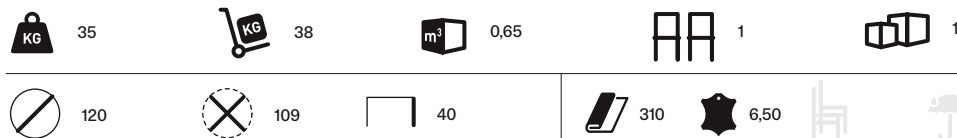

CÈPE L

DESIGN: SYLVAIN WILLENZ

ART. 1148

Pouf diametro 120 cm e altezza 40 cm per uso in ambienti interni, tappezzato con espansi e rivestimenti ignifugi. Struttura in multistrato di legno. E' possibile richiedere la personalizzazione della tappezzeria con tessuti, pelli o similpelli del cliente.

120 cm diameter and 40 cm height pouf for indoor use, upholstered with flame-retardant foams and coverings. The structure is made of plywood. Cèpe pouf can be customized with Customer's own fabrics, leathers and eco-leathers.