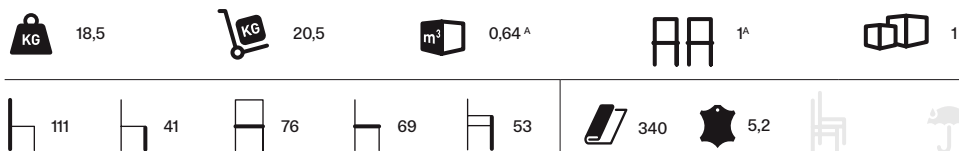

SEDUTA E SCHIENALE / SEAT AND BACKREST	FUSTO / FRAME		
	CHRO	VER	GAL
FIDIVI Jet, FLUKSO Secret	€ 1.613,00	€ 1.417,00	€ 1.713,00
ABITEX Magnum, SPRADLING Valencia*, FLUKSO Eve	€ 1.681,00	€ 1.485,00	€ 1.781,00
SPRADLING Silvertex*, FLUKSO Superb, GABRIEL Step, Step Melange	€ 1.749,00	€ 1.553,00	€ 1.849,00
GABRIEL Focus, Focus Melange, Focus Royal, Rouse	€ 1.885,00	€ 1.689,00	€ 1.985,00
KVADRAT Relate, Field 2, FRANCO FABBRI St Moritz	€ 1.927,00	€ 1.731,00	€ 2.027,00
KVADRAT Remix 3, Re-wool, Canvas 2, ONE MARIO SIRTORI Orsetto	€ 2.057,00	€ 1.861,00	€ 2.157,00
KVADRAT Steelcut Trio 3, Steelcut 3, Steelcut Quartet, L'OPIFICIO NoFire	€ 2.085,00	€ 1.889,00	€ 2.185,00
KVADRAT Hero 2, Harald 3, Fiord 2	€ 2.107,00	€ 1.911,00	€ 2.207,00
KVADRAT Divina MD, Divina Melange 3, Hallingdal 65	€ 2.165,00	€ 1.969,00	€ 2.265,00
KVADRAT Vidar 4	€ 2.231,00	€ 2.035,00	€ 2.331,00
KVADRAT Gentle 2	€ 2.557,00	€ 2.361,00	€ 2.657,00
POLO Pelle / Leather	€ 2.068,00	€ 1.872,00	€ 2.168,00
SOFTY Pelle / Leather	€ 2.280,00	€ 2.084,00	€ 2.380,00
Tessuto cliente (COM) / Customer's own fabric (COM)	€ 1.491,00	€ 1.295,00	€ 1.591,00
Pelle cliente (COL) / Customer's own leather (COL)	€ 1.551,00	€ 1.355,00	€ 1.651,00