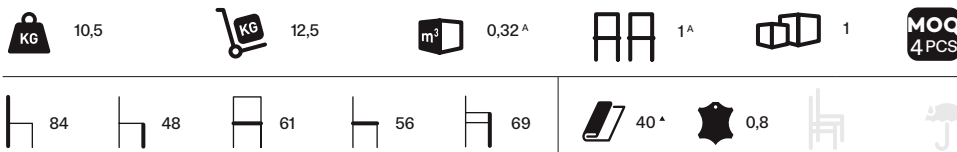

Poltroncina home-office con base fissa, in alluminio lucidato o verniciato a 4 razze con ruote, scocca in polipropilene e sedile tappezzato con espanso ignifugo.

Home-office armchair with polished or painted aluminum 4-star not-swivel base with casters, polypropylene shell and upholstered seat with flame-retardant polyurethane foam.