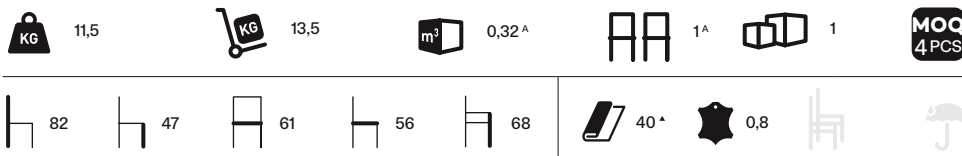

MÁNI ARMSHELL PLASTIC+F SP

DESIGN: WELLING LUDVIK

ART. 1130

Poltroncina girevole con basamento a 4 razze in alluminio lucidato o verniciato, scocca in polipropilene e sedile tappezzato con espanso ignifugo.

Swivel armchair with 4-star base made of polished or painted aluminum, polypropylene shell and upholstered seat with flame-retardant polyurethane foam.

SEDUTA / SEAT (SCHIENALE IN POLIPOPILENE - POLYPROPYLENE BACKREST)	FUSTO / FRAME	
	ALU	VER
FIDIVI Jet, FLUKSO Secret	€ 509,00	€ 539,00
ABITEX Magnum, SPRADLING Valencia*, FLUKSO Eve	€ 517,00	€ 547,00
SPRADLING Silvertex*, FLUKSO Superb, GABRIEL Step, Step Melange	€ 525,00	€ 555,00
GABRIEL Focus, Focus Melange, Focus Royal, Rouse	€ 541,00	€ 571,00
KVADRAT Relate, Field 2, FRANCO FABBRI St Moritz	€ 546,00	€ 576,00
KVADRAT Remix 3, Re-wool, Canvas 2, ONE MARIO SIRTORI Orsetto	€ 561,00	€ 591,00
KVADRAT Steelcut Trio 3, Steelcut 3, Steelcut Quartet, L'OPIFICIO NoFire	€ 565,00	€ 595,00
KVADRAT Hero 2, Harald 3, Fiord 2	€ 567,00	€ 597,00
KVADRAT Divina MD, Divina Melange 3, Hallingdal 65	€ 574,00	€ 604,00
KVADRAT Vidar 4	€ 582,00	€ 612,00
KVADRAT Gentle 2	€ 620,00	€ 650,00
POLO Pelle / Leather	€ 590,00	€ 620,00
SOFTY Pelle / Leather	€ 631,00	€ 661,00
Tessuto cliente (COM) / Customer's own fabric (COM)	€ 495,00	€ 525,00
Pelle cliente (COL) / Customer's own leather (COL)	€ 515,00	€ 545,00

ALU

ALU
Alluminio lucidato
Polished aluminium

VER

M16
Latte
Milk

M7
Nero
Black

POLIPOPILENE / POLYPROPYLENE

PP3
Nero
Black

PP16
Latte
Milk

PP17
Rosa pallido
Pale pink

PP18
Ghiaccio
Ice

PP19
Rosso ossido
Oxide red

PP20
Marrone
Brown

PP21
Verde scuro
Dark green

Tessuti e finiture: da pag. 251. *Fabrics and finishes: from page 251.*

COM/COL: inviare campione 30x30 cm per valutarne la lavorabilità, indicare il verso di utilizzo nel caso di disegni e fantasie. *COM/COL: it is necessary to send first a 30 x30 cm fabric sample to check its suitability, Indicate the direction of use in case of designs or patterns.*

NOTA: per quantitativi inferiori a MOQ supplemento di € 30,00 netti sull'ordine. Maggiori dettagli a pag. 6. *NOTE: for lower MOQ extra charge of € 30,00 net on top of the order. More information on page 6.*

Consumo ottimizzato per 2 pezzi e multipli. Consumo per 1 pz: 60 cm. *Optimized consumption for 2 pieces and multiples. Needed fabric for 1 pcs: 60 cm.*

*Valencia - Silvertex: varianti colore non incluse in questo listino sono reperibili con sovrapprezzo di 7,00€ lordi.

*Valencia - Silvertex: extra charge of 7,00€ gross for colour variant not included in pricelist.