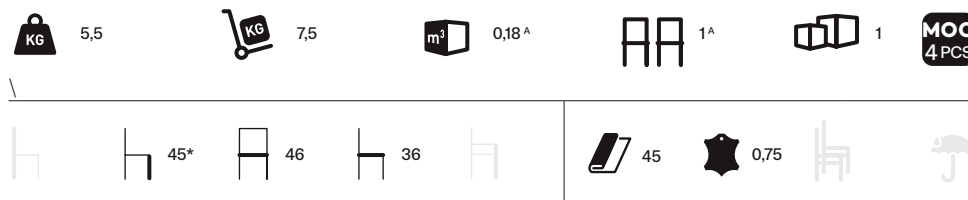

MACKA ST simple45

DESIGN: NOTE DESIGN STUDIO

ART. 1228

Sgabello basic con struttura in acciaio, sedile tappezzato con espanso schiumato a freddo ignifugo.

Basic stool with steel frame, injected flame-retardant polyurethane foam seat, upholstered.

SEDUTA E SCHIENALE / SEAT AND BACKREST	FUSTO / FRAME	
	VER	GAL
FIDIVI Jet, FLUKSO Secret	€ 348,00	€ 448,00
ABITEX Magnum, SPRADLING Valencia*, FLUKSO Eve	€ 357,00	€ 457,00
SPRADLING Silvertex*, FLUKSO Superb, GABRIEL Step, Step Melange	€ 366,00	€ 466,00
GABRIEL Focus, Focus Melange, Focus Royal, Rouse	€ 384,00	€ 484,00
KVADRAT Relate, Field 2, FRANCO FABBRI St Moritz	€ 389,00	€ 489,00
KVADRAT Remix 3, Re-wool, Canvas 2, ONE MARIO SIRTORI Orsetto	€ 407,00	€ 507,00
KVADRAT Steelcut Trio 3, Steelcut 3, Steelcut Quartet, L'OPIFICIO NoFire	€ 410,00	€ 510,00
KVADRAT Hero 2, Harald 3, Fiord 2	€ 413,00	€ 513,00
KVADRAT Divina MD, Divina Melange 3, Hallingdal 65	€ 421,00	€ 521,00
KVADRAT Vidar 4	€ 430,00	€ 530,00
KVADRAT Gentle 2	€ 473,00	€ 573,00
POLO Pelle / Leather	€ 419,00	€ 519,00
SOFTY Pelle / Leather	€ 456,00	€ 556,00
Tessuto cliente (COM) / Customer's own fabric (COM)	€ 332,00	€ 432,00
Pelle cliente (COL) / Customer's own leather (COL)	€ 352,00	€ 452,00