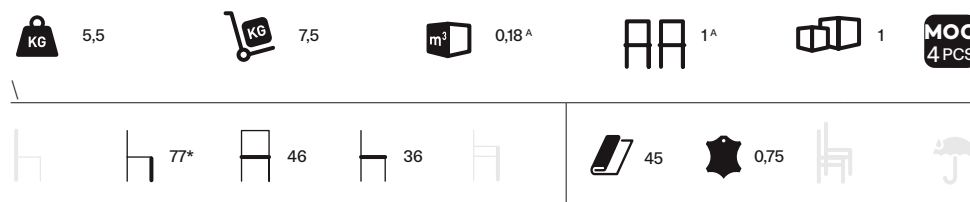

SEDUTA E SCHIENALE / SEAT AND BACKREST	FUSTO / FRAME	
	VER	GAL
FIDIVI Jet, FLUKSO Secret	€ 388,00	€ 488,00
ABITEX Magnum, SPRADLING Valencia*, FLUKSO Eve	€ 397,00	€ 497,00
SPRADLING Silvertex*, FLUKSO Superb, GABRIEL Step, Step Melange	€ 406,00	€ 506,00
GABRIEL Focus, Focus Melange, Focus Royal, Rouse	€ 424,00	€ 524,00
KVADRAT Relate, Field 2, FRANCO FABBRI St Moritz	€ 429,00	€ 529,00
KVADRAT Remix 3, Re-wool, Canvas 2, ONE MARIO SIRTORI Orsetto	€ 447,00	€ 547,00
KVADRAT Steelcut Trio 3, Steelcut 3, Steelcut Quartet, L'OPIFICIO NoFire	€ 450,00	€ 550,00
KVADRAT Hero 2, Harald 3, Fiord 2	€ 453,00	€ 553,00
KVADRAT Divina MD, Divina Melange 3, Hallingdal 65	€ 461,00	€ 561,00
KVADRAT Vidar 4	€ 470,00	€ 570,00
KVADRAT Gentle 2	€ 513,00	€ 613,00
POLO Pelle / Leather	€ 459,00	€ 559,00
SOFTY Pelle / Leather	€ 496,00	€ 596,00
Tessuto cliente (COM) / Customer's own fabric (COM)	€ 372,00	€ 472,00
Pelle cliente (COL) / Customer's own leather (COL)	€ 392,00	€ 492,00