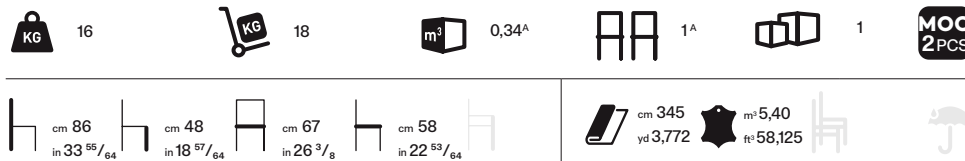

* SALONE 2023 = STEP 66152

DAM XL TUB

DESIGN: ARRMET LAB

ART. 1211

Poltroncina tappezzata con espansi e rivestimenti ignifughi. Struttura in multistrato di legno.

Upholstered armchair with plywood structure and flame-retardant foams and coverings.