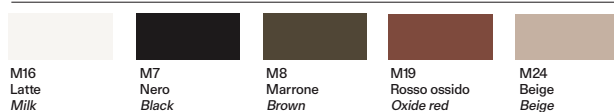

EAU ROUGE AR

DESIGN: MENEGHELLO PAOLELLI

ART. 1206 Square - 1231 Diamond

ART.1206 Square

Sedia con braccioli impilabile, struttura in acciaio verniciato, sedile e schienale intrecciati con treccia piatta.

Stackable chair with armrests, painted steel frame, nautical flat braid woven seat and back.

6

14

0,33^A

2^A

1

ART.1231 Diamond

4

SEDUTA / SEAT

FUSTO / FRAME

VER

ART.1206 Corda poliestere nautica / Nautical polyester rope

€ 580,00

ART.1231 Corda poliestere nautica / Nautical polyester rope

€ 620,00

VER

CORDA POLIESTERE / POLYESTER ROPE

Finiture: da pag. 196. Finishes: from page 196.

EAU ROUGE CUSHION

ART. 1223

Cuscino con espanso ignifugo tappezzato per la Eau Rouge.

Upholstered cushion with flame-retardant polyurethane foam for Eau Rouge.

SEDUTA / SEAT

Natté - SUNBRELLA

€ 166,00

Tessuto cliente (COM) / Customer's own fabric (COM)

€ 128,00

bianco RP8 - NATTE' 10150	beige RP9 - NATTE' 10029	marrone RP10 - NATTE' 10064	nero RP11 - NATTE' 10059	rosso PRP12 - NATTE' 10231

COM/COL: inviare campione 30x30 cm per valutarne la lavorabilità, indicare il verso di utilizzo nel caso di disegni e fantasie. COM/COL: it is necessary to send first a 30 x30 cm fabric sample to check its suitability, indicate the direction of use in case of designs or patterns.

NOTA: per quantitativi inferiori a MOQ supplemento di € 30,00 netti sull'ordine. Maggiori dettagli a pag. 6. NOTE: for lower MOQ extra charge of € 50,00 net on top of the order. More information on page 6.