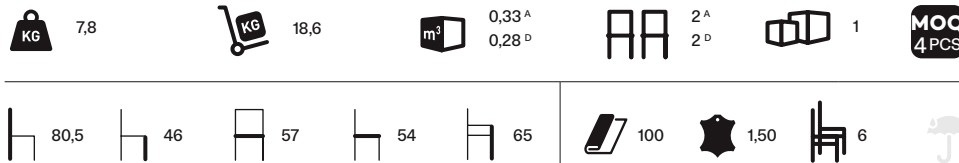

SEDUTA / SEAT	FUSTO / FRAME	
	CRO/VER	GAL
FIDIVI Jet, FLUKSO Secret	€ 376,00	€ 456,00
ABITEX Magnum, SPRADLING Valencia*, FLUKSO Eve	€ 396,00	€ 476,00
SPRADLING Silvertex*, FLUKSO Superb, GABRIEL Step, Step Melange	€ 416,00	€ 496,00
GABRIEL Focus, Focus Melange, Focus Royal, Rouse	€ 456,00	€ 536,00
KVADRAT Relate, Field 2, FRANCO FABBRI St Moritz	€ 469,00	€ 549,00
KVADRAT Remix 3, Re-wool, Canvas 2, ONE MARIO SIRTORI Orsetto	€ 507,00	€ 587,00
KVADRAT Steelcut Trio 3, Steelcut 3, Steelcut Quartet, L'OIPIFICIO NoFire	€ 515,00	€ 595,00
KVADRAT Hero 2, Harald 3, Fiord 2	€ 522,00	€ 602,00
KVADRAT Divina MD, Divina Melange 3, Hallingdal 65	€ 539,00	€ 619,00
KVADRAT Vidar 4	€ 558,00	€ 638,00
KVADRAT Gentle 2	€ 654,00	€ 734,00
POLO Pelle / Leather	€ 483,00	€ 563,00
SOFTY Pelle / Leather	€ 575,00	€ 655,00
Tessuto cliente (COM) / Customer's own fabric (COM)	€ 340,00	€ 420,00
Pelle cliente (COL) / Customer's own leather (COL)	€ 360,00	€ 440,00