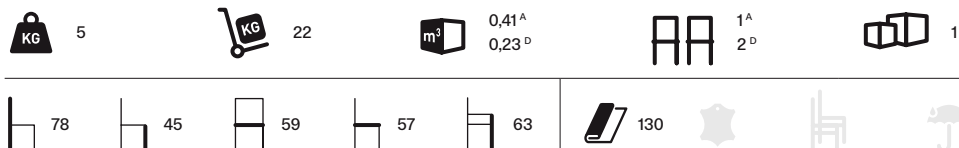

SEDUTA / SEAT	FUSTO / FRAME	
	CRO/VER	GAL
FIDIVI Jet	€ 548,00	€ 588,00
ABITEX Magnum, SPRADLING Valencia*, FLUKSO Eve	€ 574,00	€ 614,00
FLUKSO Superb, GABRIEL Step, Step Melange	€ 600,00	€ 640,00
GABRIEL Focus, Focus Melange, Focus Royal, Rouse	€ 652,00	€ 692,00
KVADRAT Relate, Field 2, FRANCO FABBRI St Moritz	€ 668,00	€ 708,00
KVADRAT Remix 3, Re-wool, Canvas 2, ONE MARIO SIRTORI Orsetto	€ 718,00	€ 758,00
KVADRAT Steelcut Trio 3, Steelcut 3, Steelcut Quartet, L'OPIFICIO NoFire	€ 729,00	€ 769,00
KVADRAT Hero 2, Harald 3, Fiord 2	€ 737,00	€ 777,00
KVADRAT Divina MD, Divina Melange 3, Hallingdal 65	€ 759,00	€ 799,00
KVADRAT Vidar 4	€ 784,00	€ 824,00
KVADRAT Gentle 2	€ 909,00	€ 949,00
Tessuto cliente (COM) / Customer's own fabric (COM)	€ 501,00	€ 541,00