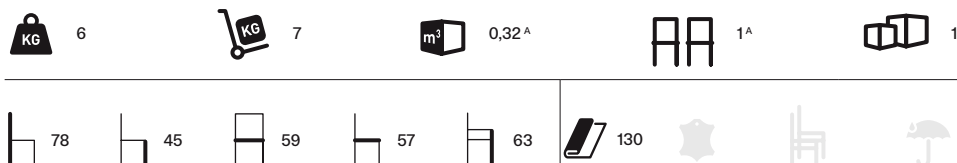

SEDUTA / SEAT	FUSTO / FRAME	
	ALU	VER
FIDIVI Jet	€ 700,00	€ 730,00
ABITEX Magnum, SPRADLING Valencia*, FLUKSO Eve	€ 726,00	€ 756,00
FLUKSO Superb, GABRIEL Step, Step Melange	€ 752,00	€ 782,00
GABRIEL Focus, Focus Melange, Focus Royal, Rouse	€ 804,00	€ 834,00
KVADRAT Relate, Field 2, FRANCO FABBRI St Moritz	€ 820,00	€ 850,00
KVADRAT Remix 3, Re-wool, Canvas 2, ONE MARIO SIRTORI Orsetto	€ 870,00	€ 900,00
KVADRAT Steelcut Trio 3, Steelcut 3, Steelcut Quartet, L'OPIFICIO NoFire	€ 881,00	€ 911,00
KVADRAT Hero 2, Harald 3, Fiord 2	€ 889,00	€ 919,00
KVADRAT Divina MD, Divina Melange 3, Hallingdal 65	€ 911,00	€ 941,00
KVADRAT Vidar 4	€ 936,00	€ 966,00
KVADRAT Gentle 2	€ 1.061,00	€ 1.091,00
Tessuto cliente (COM) / Customer's own fabric (COM)	€ 653,00	€ 683,00

ALU	VER	
ALU Alluminio lucidato Polished aluminium	M16 Latte Milk	M7 Nero Black

Tessuti e finiture: da pag. 251. *Fabrics and finishes: from page 251.*

COM/COL: inviare campione 30x30 cm per valutarne la lavorabilità, indicare il verso di utilizzo nel caso di disegni e fantasie. *COM/COL: it is necessary to send first a 30 x30 cm fabric sample to check its suitability, Indicate the direction of use in case of designs or patterns.*

*Valencia - Silvertex: varianti colore non incluse in questo listino sono reperibili con sovrapprezzo di 40,00€ lordi.

*Valencia - Silvertex: extra charge of 40,00€ gross for colour variant not included in pricelist.