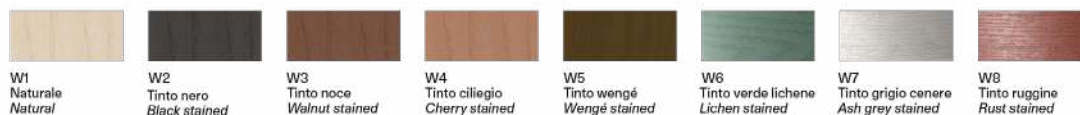

LEGNO FRASSINO / ASHWOOD

LEGNO FRASSINO LACCATO / LACQUERED ASHWOOD

Tessuti e finiture: da pag. 251. *Fabrics and finishes: from page 251.*

COM/COL: inviare campione 30x30 cm per valutarne la lavorabilità, indicare il verso di utilizzo nel caso di disegni e fantasie. *COM/COL: it is necessary to send first a 30 x30 cm fabric sample to check its suitability, Indicate the direction of use in case of designs or patterns.*

NOTA 1: maggiorazione di 6€ lordo per piedini con feltrino. *NOTE 1: additional gross charge of 6€ for glides with felt slide base.*

NOTA 2: per quantitativi inferiori a MOQ supplemento di € 80,00 netti sull'ordine. Maggiori dettagli a pag. 6. *NOTE 2: for lower MOQ extra charge of € 80,00 net on top of the order. More information on page 6.*

*Valencia - Silvertex: varianti colore non incluse in questo listino sono reperibili con sovrapprezzo di 21,00€ lordi.

*Valencia - Silvertex: extra charge of 21,00€ gross for colour variant not included in pricelist.