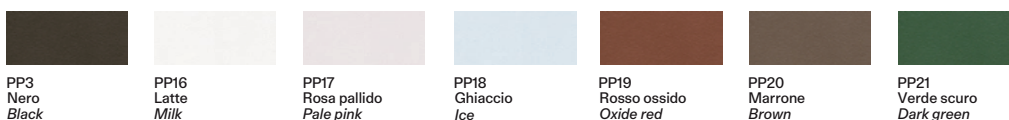

POLIPROPILENE / POLYPROPYLENE

Tessuti e finiture: da pag. 251. *Fabrics and finishes: from page 251.*

COM/COL: inviare campione 30x30 cm per valutarne la lavorabilità, indicare il verso di utilizzo nel caso di disegni e fantasie. *COM/COL: it is necessary to send first a 30 x30 cm fabric sample to check its suitability, Indicate the direction of use in case of designs or patterns.*

NOTA 1: per quantitativi inferiori a MOQ supplemento di € 80,00 netti sull'ordine. Maggiori dettagli a pag. 6. *NOTE 1: for lower MOQ extra charge of € 80,00 net on top of the order. More information on page 6.*

* maggiorazione di 10€ netto per altezza inferiore. *Additional net charge of 10€ for customized seat height.*

• Consumo ottimizzato per 2 pezzi e multipli. Consumo per 1 pz: 60 cm. • *Optimized consumption for 2 pieces and multiples. Needed fabric for 1 pcs: 60 cm.*

NOTA 2: maggiorazione di 6€ lordo per piedini con feltrino. *NOTE 2: additional gross charge of 6€ for glides with felt slide base.*

*Valencia - Silvertex: varianti colore non incluse in questo listino sono reperibili con sovrapprezzo di 7,00€ lordi.

*Valencia - Silvertex: extra charge of 7,00€ gross for colour variant not included in pricelist.