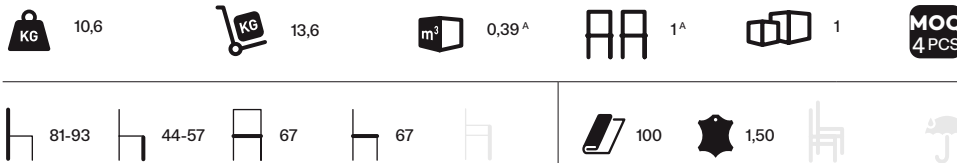

Home-office swivel chair with height-adjustable base, polished or painted aluminum 5-star base with casters and polypropylene seat with flame-retardant polyurethane foam, upholstered.

SEDUTA / SEAT	FUSTO / FRAME	
	ALU	VER
FIDIVI Jet, FLUKSO Secret	€ 570,00	€ 600,00
ABITEX Magnum, SPRADLING Valencia*, FLUKSO Eve	€ 590,00	€ 620,00
SPRADLING Silververtex*, FLUKSO Superb, GABRIEL Step, Step Melange	€ 610,00	€ 640,00
GABRIEL Focus, Focus Melange, Focus Royal, Rouse	€ 650,00	€ 680,00
KVADRAT Relate, Field 2, FRANCO FABBRI St Moritz	€ 663,00	€ 693,00
KVADRAT Remix 3, Re-wool, Canvas 2, ONE MARIO SIRTORI Orsetto	€ 701,00	€ 731,00
KVADRAT Steelcut Trio 3, Steelcut 3, Steelcut Quartet, L'OIPIFICIO NoFire	€ 709,00	€ 739,00
KVADRAT Hero 2, Harald 3, Fiord 2	€ 716,00	€ 746,00
KVADRAT Divina MD, Divina Melange 3, Hallingdal 65	€ 733,00	€ 763,00
KVADRAT Vidar 4	€ 752,00	€ 782,00
KVADRAT Gentle 2	€ 848,00	€ 878,00
POLO Pelle / Leather	€ 677,00	€ 707,00
SOFTY Pelle / Leather	€ 769,00	€ 799,00
Tessuto cliente (COM) / Customer's own fabric (COM)	€ 534,00	€ 564,00
Pelle cliente (COL) / Customer's own leather (COL)	€ 554,00	€ 584,00