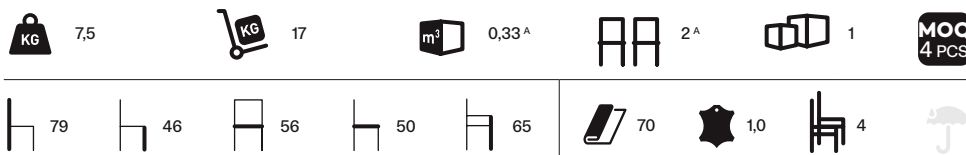

Sedia con braccioli a 4 gambe con fusto in acciaio verniciato, sedile e schienale in multistrato di faggio con espanso ignifugo, tappezzati. Dotata di carter di impilabilità.

4-legs chair with armrests, with painted steel frame and seat and backrest with flame-retardant polyurethane foam, upholstered. Stackability carter included.