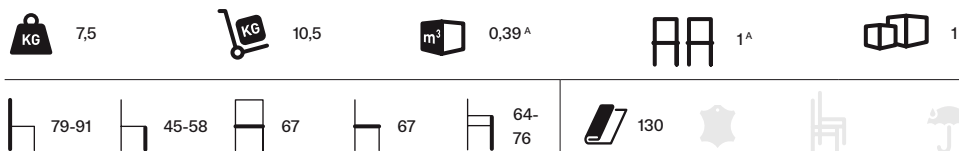

Home-office swivel chair with height-adjustable base, polished or painted aluminum 5-star with casters and seat in upholstered polypropylene with flame-retardant polyurethane foam.

SEDUTA / SEAT	FUSTO / FRAME	
	ALU	VER
FIDIVI Jet	€ 740,00	€ 770,00
ABITEX Magnum, SPRADLING Valencia*, FLUKSO Eve	€ 766,00	€ 796,00
FLUKSO Superb, GABRIEL Step, Step Melange	€ 792,00	€ 822,00
GABRIEL Focus, Focus Melange, Focus Royal, Rouse	€ 844,00	€ 874,00
KVADRAT Relate, Field 2, FRANCO FABBRI St Moritz	€ 860,00	€ 890,00
KVADRAT Remix 3, Re-wool, Canvas 2, ONE MARIO SIRTORI Orsetto	€ 910,00	€ 940,00
KVADRAT Steelcut Trio 3, Steelcut 3, Steelcut Quartet, L'OPIFICIO NoFire	€ 921,00	€ 951,00
KVADRAT Hero 2, Harald 3, Fiord 2	€ 929,00	€ 959,00
KVADRAT Divina MD, Divina Melange 3, Hallingdal 65	€ 951,00	€ 981,00
KVADRAT Vidar 4	€ 976,00	€ 1.006,00
KVADRAT Gentle 2	€ 1.101,00	€ 1.131,00
Tessuto cliente (COM) / Customer's own fabric (COM)	€ 693,00	€ 723,00