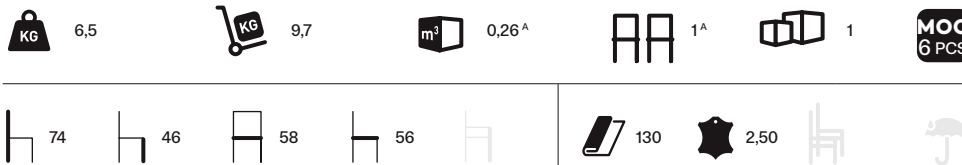

KABIRA FABRIC 4WL

DESIGN: KENSAKU OSHIRO

ART. 1026

Poltroncina 4 gambe con fusto in frassino naturale o verniciato e scocca in multistrato di faggio con espanso ignifugo tappezzata.

Small 4-legs armchair with natural or painted ash frame and upholstered shell with flame-retardant polyurethane foam.