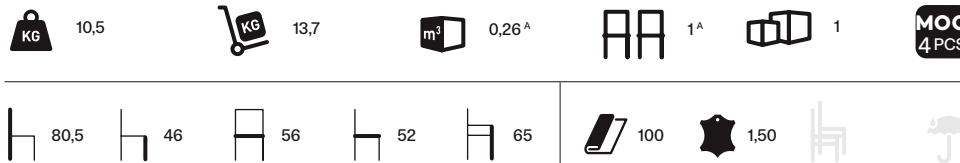

SEDUTA / SEAT	FUSTO / FRAME	
	ALU	VER
FIDIVI Jet, FLUKSO Secret	€ 630,00	€ 660,00
ABITEX Magnum, SPRADLING Valencia*, FLUKSO Eve	€ 650,00	€ 680,00
SPRADLING Silvertex*, FLUKSO Superb, GABRIEL Step, Step Melange	€ 670,00	€ 700,00
GABRIEL Focus, Focus Melange, Focus Royal, Rouse	€ 710,00	€ 740,00
KVADRAT Relate, Field 2, FRANCO FABBRI St Moritz	€ 723,00	€ 753,00
KVADRAT Remix 3, Re-wool, Canvas 2, ONE MARIO SIRTORI Orsetto	€ 761,00	€ 791,00
KVADRAT Steelcut Trio 3, Steelcut 3, Steelcut Quartet, L'OIPIFICIO NoFire	€ 769,00	€ 799,00
KVADRAT Hero 2, Harald 3, Fiord 2	€ 776,00	€ 806,00
KVADRAT Divina MD, Divina Melange 3, Hallingdal 65	€ 793,00	€ 823,00
KVADRAT Vidar 4	€ 812,00	€ 842,00
KVADRAT Gentle 2	€ 908,00	€ 938,00
POLO Pelle / Leather	€ 737,00	€ 767,00
SOFTY Pelle / Leather	€ 829,00	€ 859,00
Tessuto cliente (COM) / Customer's own fabric (COM)	€ 594,00	€ 624,00
Pelle cliente (COL) / Customer's own leather (COL)	€ 614,00	€ 644,00