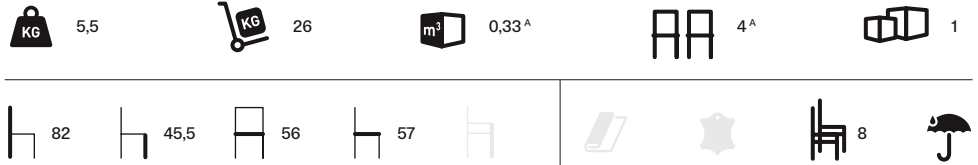

FUSTO / FRAME

Acciaio verniciato / painted steel

€ 220,00