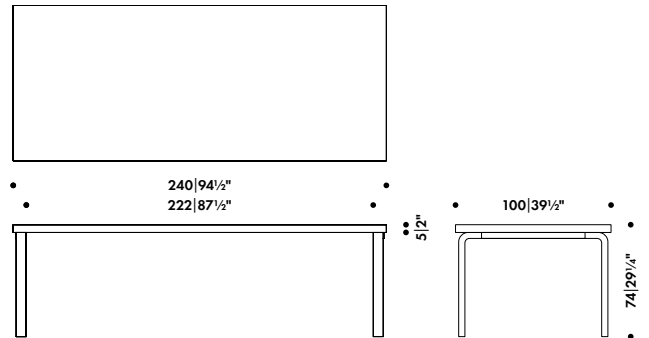

—

86A

Legs and edge band natural lacquered, top birch veneer

283 009 81

SEK* 29.030,00

Legs and edge band natural lacquered, top IKI white HPL

283 009 82

SEK* 29.030,00