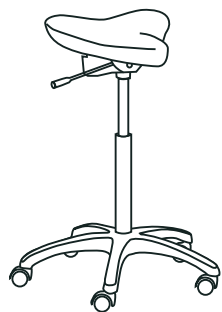

STÖDSTOLAR MED SADELSITS

74-SERIEN

Sadelstolar som ger avlastning vid stående arbetsuppgifter. Modellerna i denna serie kan med fördel användas i kombination mellan att sitta och stå.

7400E

- Fast sits, ej vinklignsbar
- Trögrullande hjul
- Sitthöjd standard (E) 620-884 mm (905-406)
- Sits, djup 360 mm, bredd (baktill) 410 mm

PRISKLASS	SEK
Exklusive tyg	2 809
Prisklass 1	0
Prisklass 2	3 138
Prisklass 3	3 228
Prisklass 4	3 474
Prisklass 5	4 380
Prisklass 6	3 716