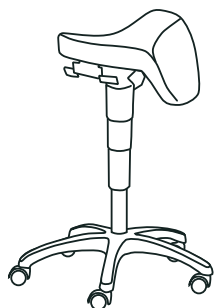

#### SOLO 7001

- Fast sits, höj- och sänkbar
- Lättrullande hjul med mjuk bana
- Sitthöjd standard (E) 615-879 mm (905-406)
- Sits, djup 390 mm, bredd (baktill) 290 mm
- Svart polyamidfotkryss som standard