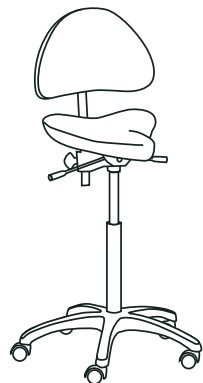

7410

- Sits och rygg är vinklignsbara
- Trögrullande hjul
- Sitthöjd standard (E) 634-898 mm (905-406)
- Sits, djup 360 mm, bredd (baktill) 410 mm
- Rygg, höjd 250 mm, bredd 380 mm

PRISKLASS	SEK
Exklusive tyg	4 695
Prisklass 1	0
Prisklass 2	5 087
Prisklass 3	5 187
Prisklass 4	5 425
Prisklass 5	6 331
Prisklass 6	5 784

TILLVAL

Armstöd kan ej eftermonteras, måste anges i beställning.

906-64005 Swingarmstöd, inkl. fäste (ej till 7410)	3 614 SEK
906-612 Specialarmstöd med soft padd inkl. fäste	4 697 SEK

Alternativa sitthöjder 7400E:

905-401 A	Sitthöjd 433-563 mm
905-402 B	Sitthöjd 412-550 mm
905-403 C	Sitthöjd 463-601 mm
905-404 D	Sitthöjd 556-754 mm

Alternativa sitthöjder 7400, 7410:

905-401 A	Sitthöjd 447-577 mm
905-402 B	Sitthöjd 426-564 mm
905-403 C	Sitthöjd 477-615 mm
905-404 D	Sitthöjd 570-768 mm